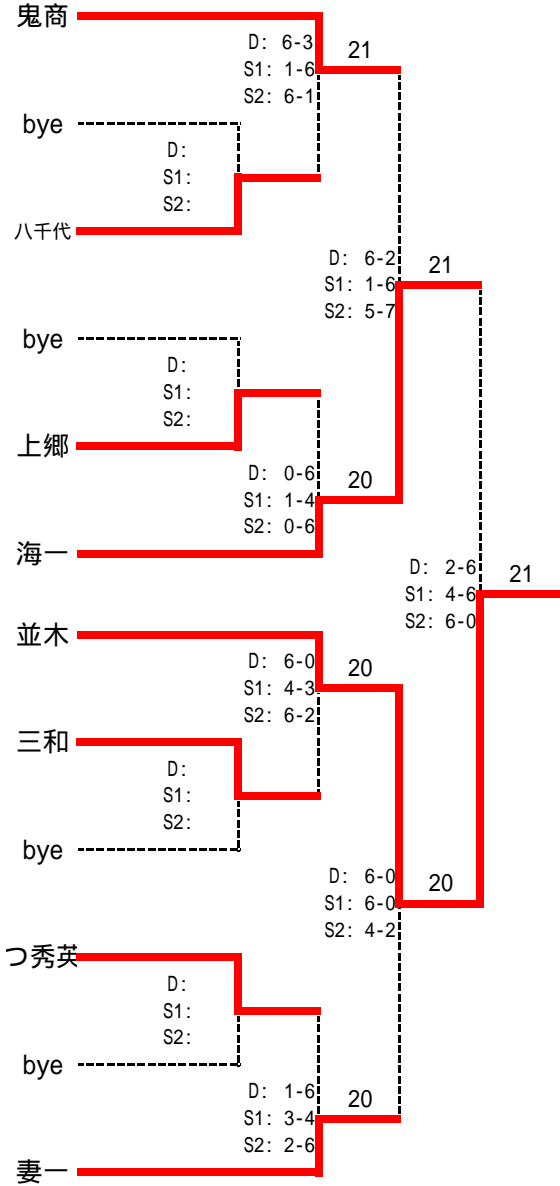

男子 団体戦

本戦

コンソレ

3位決定戦

順位	学校名
1位	守谷
2位	水海道一
3位	八千代
4位	つくば工科
5位	並木

女子団体戦

本戦

コンソレーション

3位決定戦

4位決定戦

順位	学校名
1位	総和
2位	伊奈
3位	守谷
4位	竹園
5位	並木