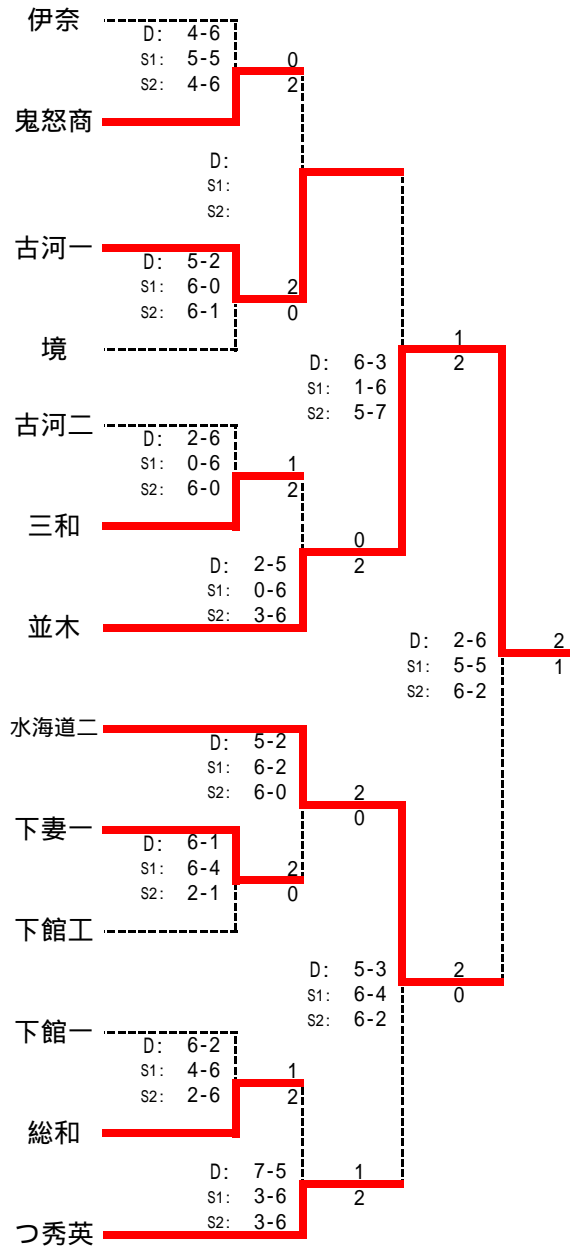

男子 団体戦

本戦

コンソレ

3位決定戦

順位	学校名
1位	守谷
2位	水海道一
3位	八千代
4位	つくば工科
5位	並木

女子団体戦

本戦

コンソレーション

3位決定戦

4位決定戦

順位	学校名
1位	総和
2位	伊奈
3位	守谷
4位	竹園
5位	並木