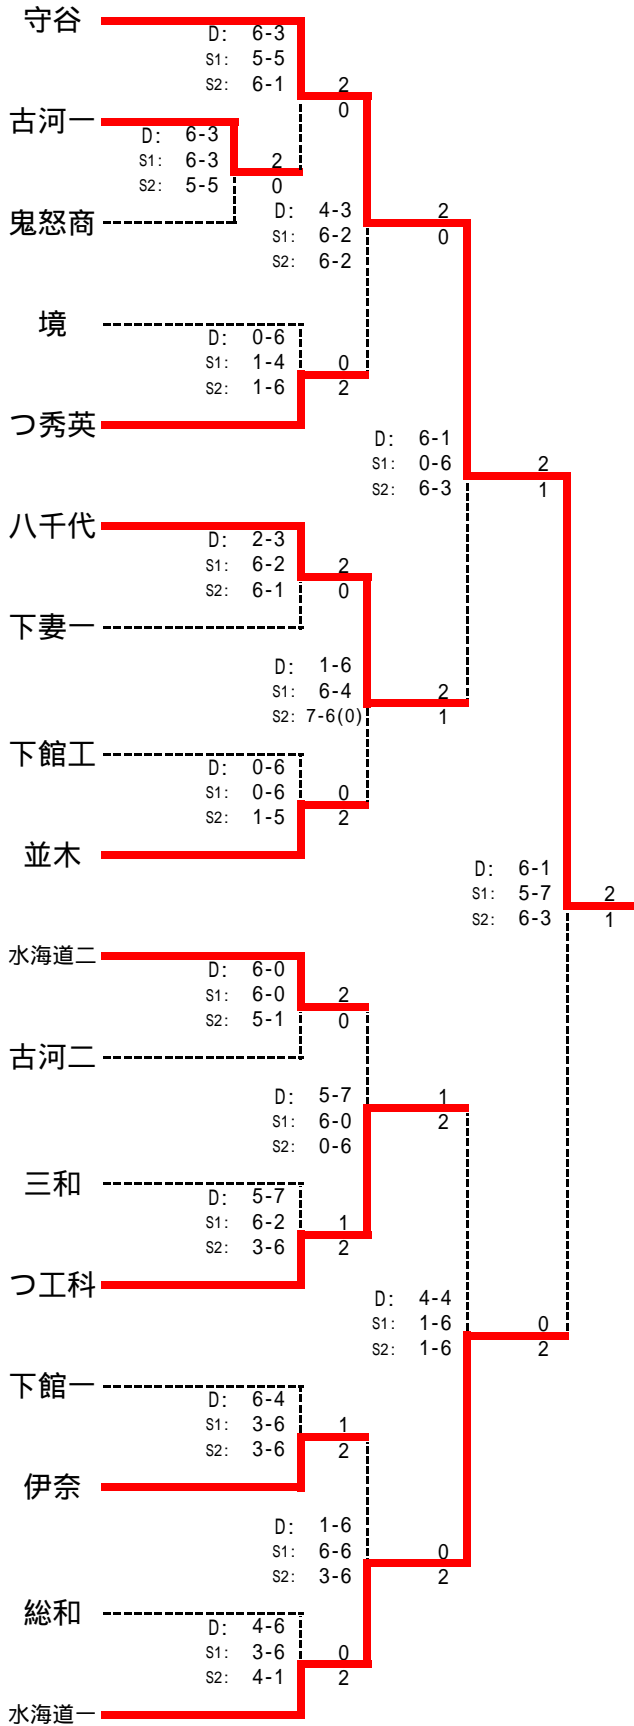

男子 団体戦

本戦

コンソレ

3位決定戦

順位	学校名
1位	守谷
2位	水海道一
3位	八千代
4位	つくば工科
5位	並木

女子団体戦

本戦

コンソレーション

3位決定戦

4位決定戦

順位	学校名
1位	総和
2位	伊奈
3位	守谷
4位	竹園
5位	並木