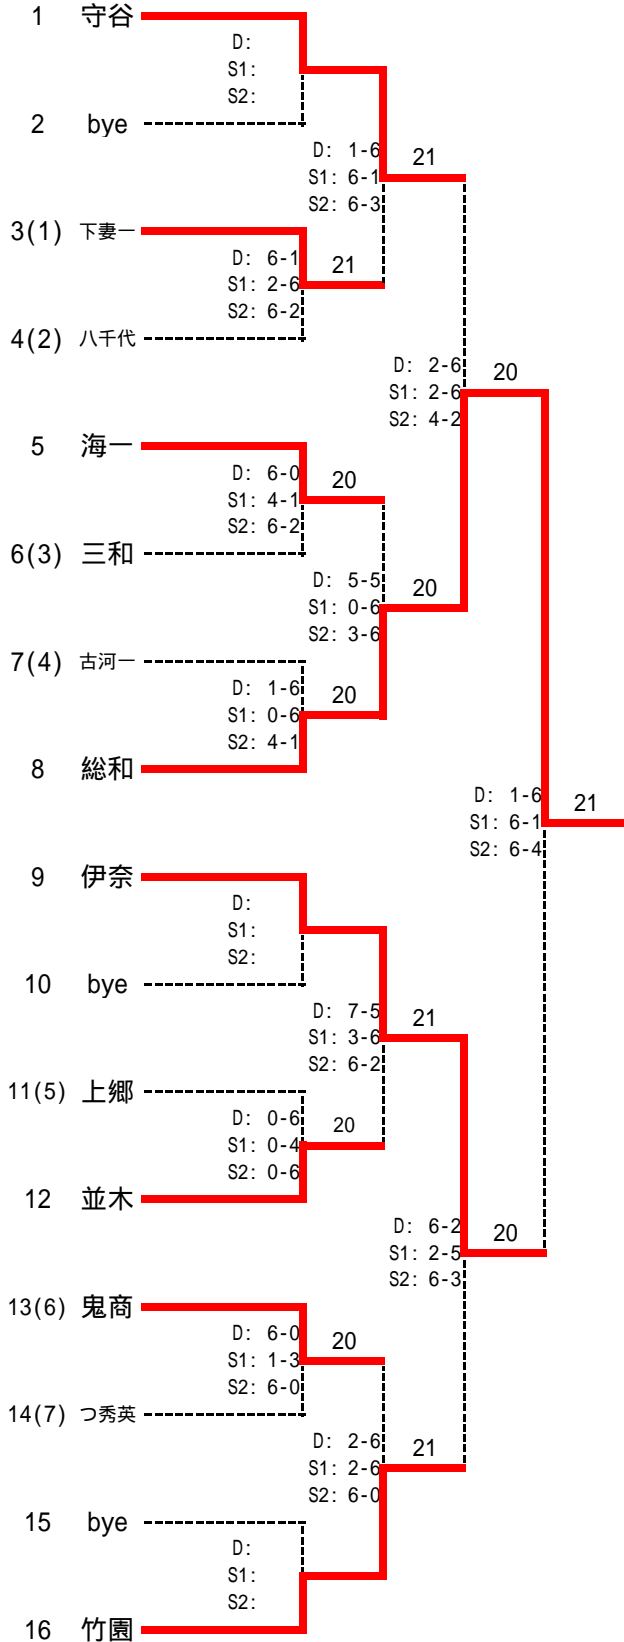

男子 団体戦

本戦

コンソレ

3位決定戦

順位	学校名
1位	守谷
2位	水海道一
3位	八千代
4位	つくば工科
5位	並木

女子団体戦

本戦

コンソレーション

3位決定戦

4位決定戦

順位	学校名
1位	総和
2位	伊奈
3位	守谷
4位	竹園
5位	並木