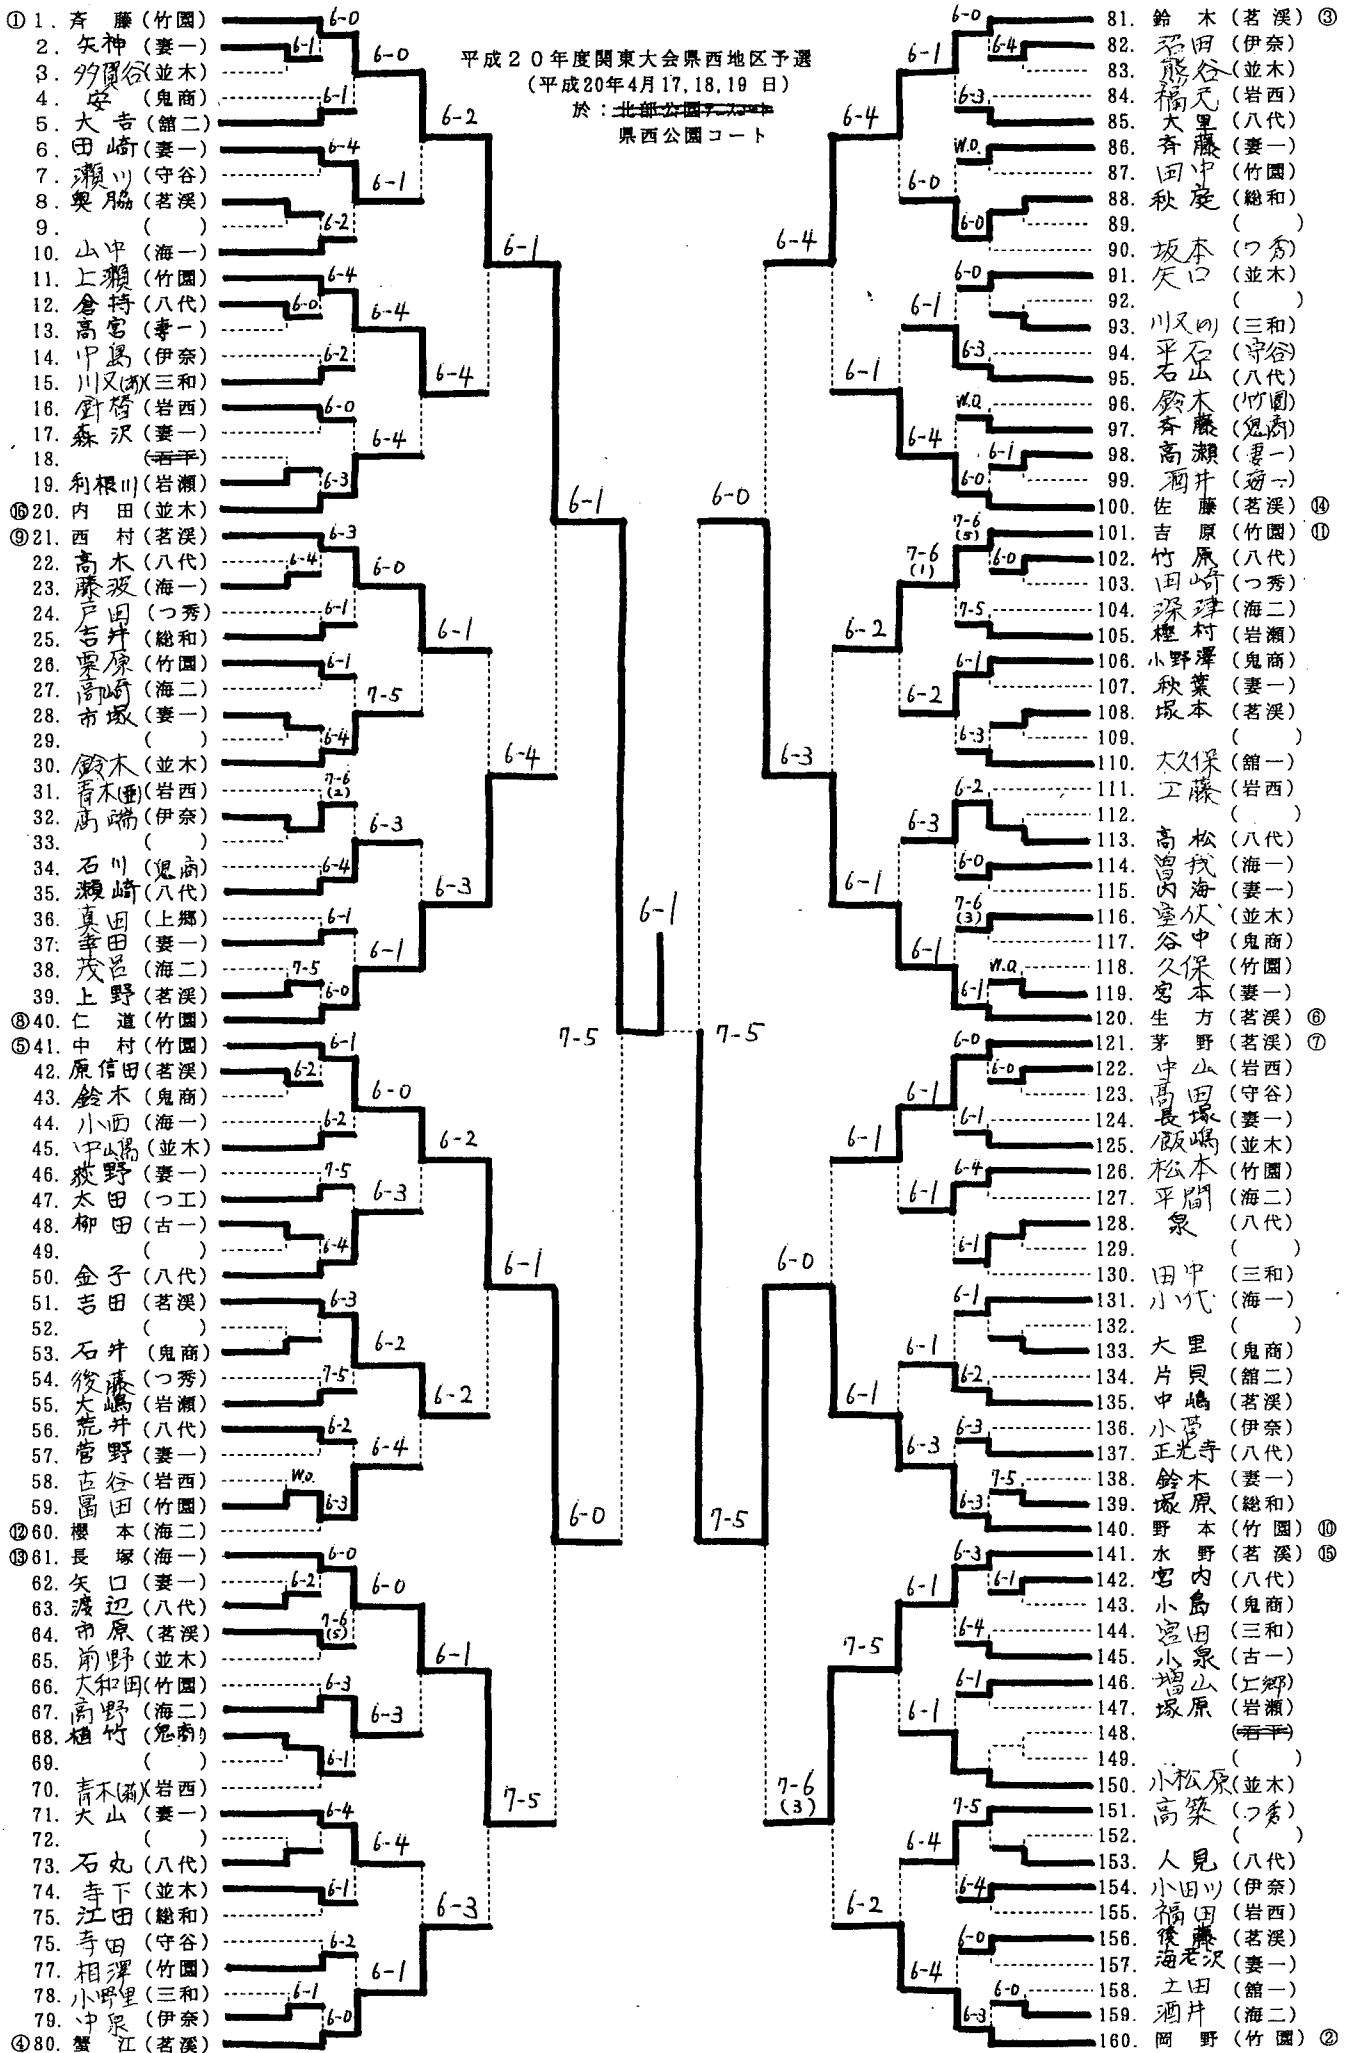

関東テニス県西地区予選: 団体戦

男子

順位決め用紙

平成20年度関東大会県西地区予選  
 (平成20年4月17,18,19日)  
 於: 北部公園テニスコート  
 県西公園テニスコート

3 位

5 位

7 位

9 位

1 1 位

1 3 位

1 5 位

平成20年度関東テニス県西地区予選

実施日:平成20年4月17日, 18日, 19日 場所 筑波北部公園・石下総合運動公園テニスコート

男子ダブルス

順位決め用紙

3 位

5 位

7 位

9 位

1 1 位

1 3 位

1 5 位

女子

順位決め用紙

平成20年度関東大会県西地区予選  
 (平成20年4月17, 18, 19日)  
 於: 北部公園テニスコート  
 県西公園コート