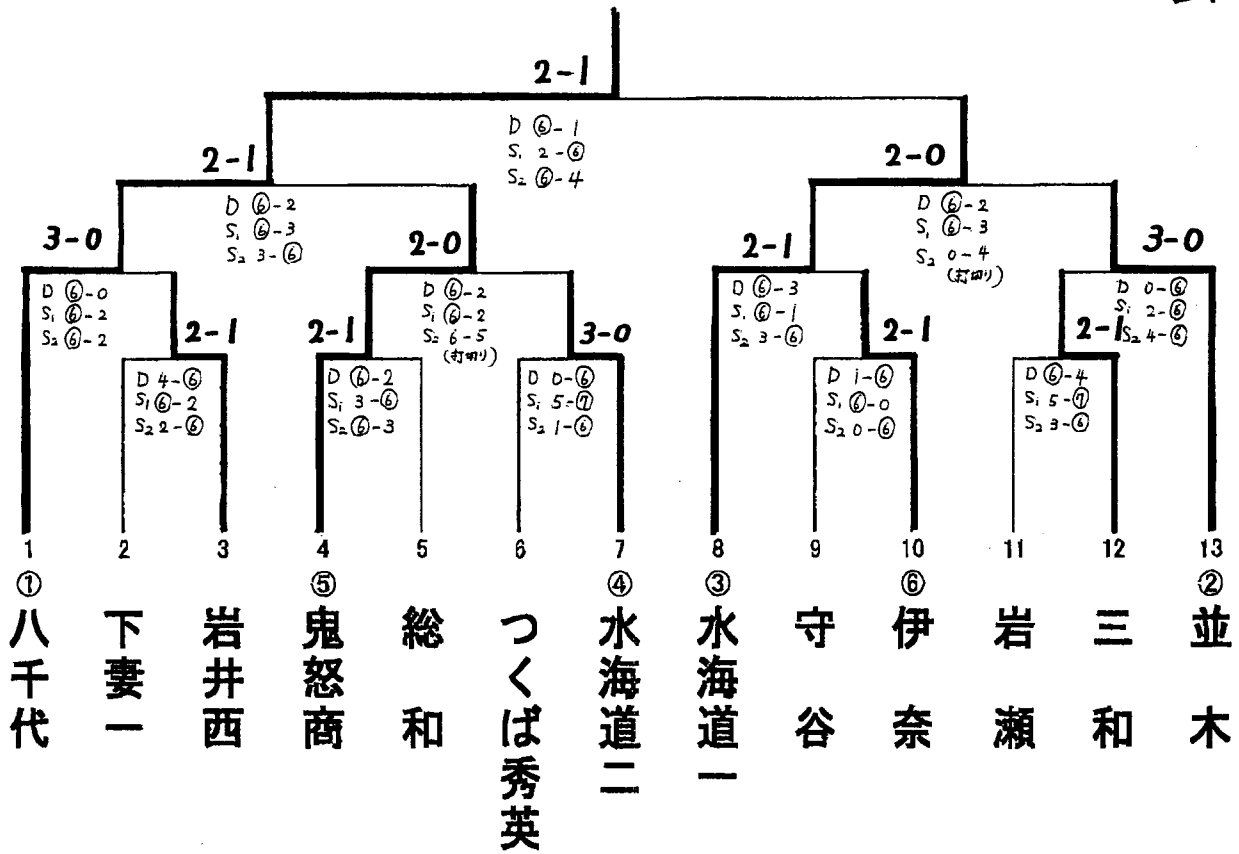

1 1 位

1 3 位

1 5 位

平成20年度関東テニス県西地区予選

実施日:平成20年4月17日, 18日, 19日 場所 筑波北部公園・石下総合運動公園テニスコート

男子ダブルス

順位決め用紙

3 位

5 位

7 位

9 位

1 1 位

1 3 位

1 5 位

女子

順位決め用紙

平成20年度関東大会県西地区予選  
 (平成20年4月17, 18, 19日)  
 於: 北部公園テニスコート  
 県西公園コート

# 平成20年度 関東高等学校テニス大会 県西地区予選会

(平成20年4月17日・18日)

於：県西総合運動公園テニスコート