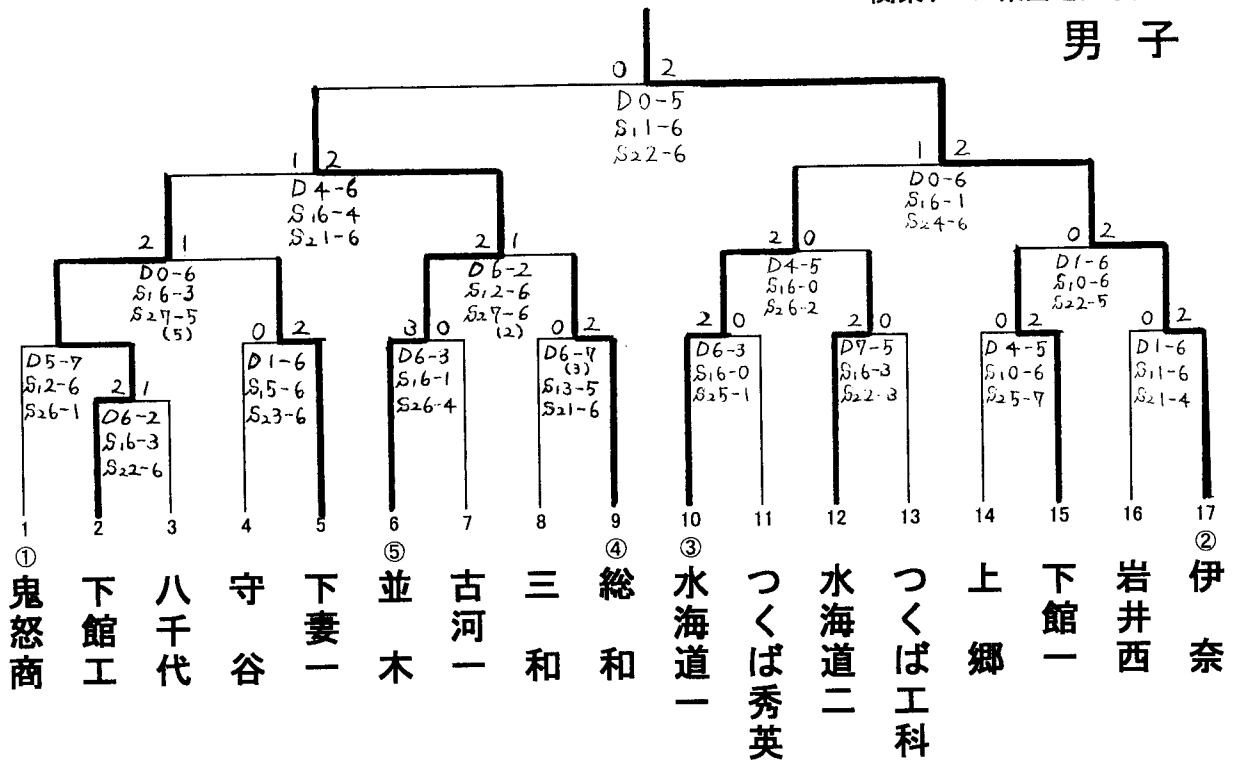

関東テニス県西地区予選: 団体戦

男子

順位決め用紙

平成20年度関東大会県西地区予選  
 (平成20年4月17,18,19日)  
 於: 北部公園テニスコート  
 県西公園テニスコート

3 位

5 位

7 位

9 位

1 1 位

1 3 位

1 5 位

平成20年度関東テニス県西地区予選

実施日:平成20年4月17日, 18日, 19日 場所 筑波北部公園・石下総合運動公園テニスコート

男子ダブルス

順位決め用紙

3 位

平成20年度関東大会県西地区予選  
 (平成20年4月17, 18, 19日)  
 於: 北部公園テニスコート  
 県西公園コート

# 平成20年度 関東高等学校テニス大会 県西地区予選会

(平成20年4月17日・18日)

於：県西総合運動公園テニスコート