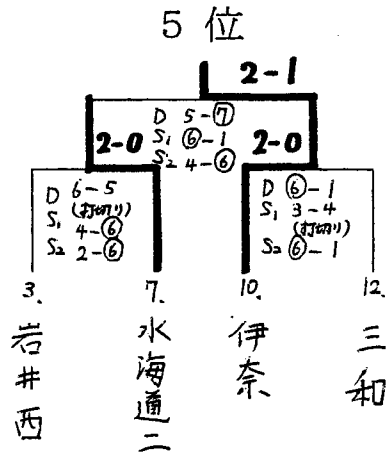

1 1 位

1 3 位

1 5 位

平成20年度関東テニス県西地区予選

実施日:平成20年4月17日, 18日, 19日 場所 筑波北部公園・石下総合運動公園テニスコート

男子ダブルス

順位決め用紙

3 位

5 位

7 位

9 位

1 1 位

1 3 位

1 5 位

女子

順位決め用紙

平成20年度関東大会県西地区予選  
 (平成20年4月17, 18, 19日)  
 於: 北部公園テニスコート  
 県西公園コート

# 平成20年度 関東高等学校テニス大会 県西地区予選会

(平成20年4月17日・18日)

於：県西総合運動公園テニスコート