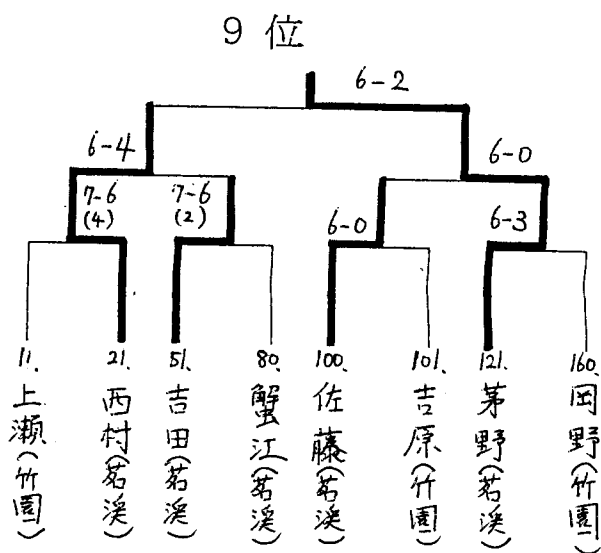

1 1 位

1 3 位

1 5 位

平成20年度関東テニス県西地区予選

実施日:平成20年4月17日, 18日, 19日 場所 筑波北部公園・石下総合運動公園テニスコート

男子ダブルス

順位決め用紙

3 位

5 位

7 位

9 位

1 1 位

1 3 位

1 5 位

女子

順位決め用紙

平成20年度関東大会県西地区予選  
 (平成20年4月17, 18, 19日)  
 於: 北部公園テニスコート  
 県西公園コート

# 平成20年度 関東高等学校テニス大会 県西地区予選会

(平成20年4月17日・18日)

於：県西総合運動公園テニスコート