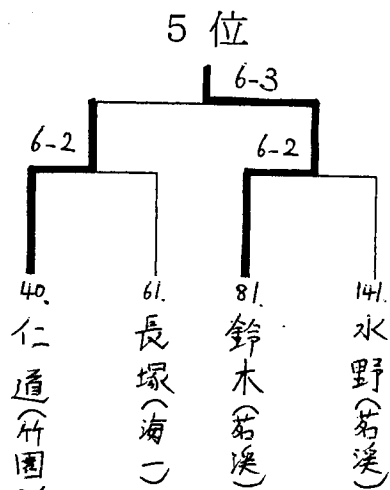

1 1 位

1 3 位

1 5 位

平成20年度関東テニス県西地区予選

実施日:平成20年4月17日, 18日, 19日 場所 筑波北部公園・石下総合運動公園テニスコート

男子ダブルス

順位決め用紙

3 位

5 位

7 位

9 位

1 1 位

1 3 位

1 5 位

女子

順位決め用紙

平成20年度関東大会県西地区予選  
 (平成20年4月17, 18, 19日)  
 於: 北部公園テニスコート  
 県西公園コート

# 平成20年度 関東高等学校テニス大会 県西地区予選会

(平成20年4月17日・18日)

於：県西総合運動公園テニスコート