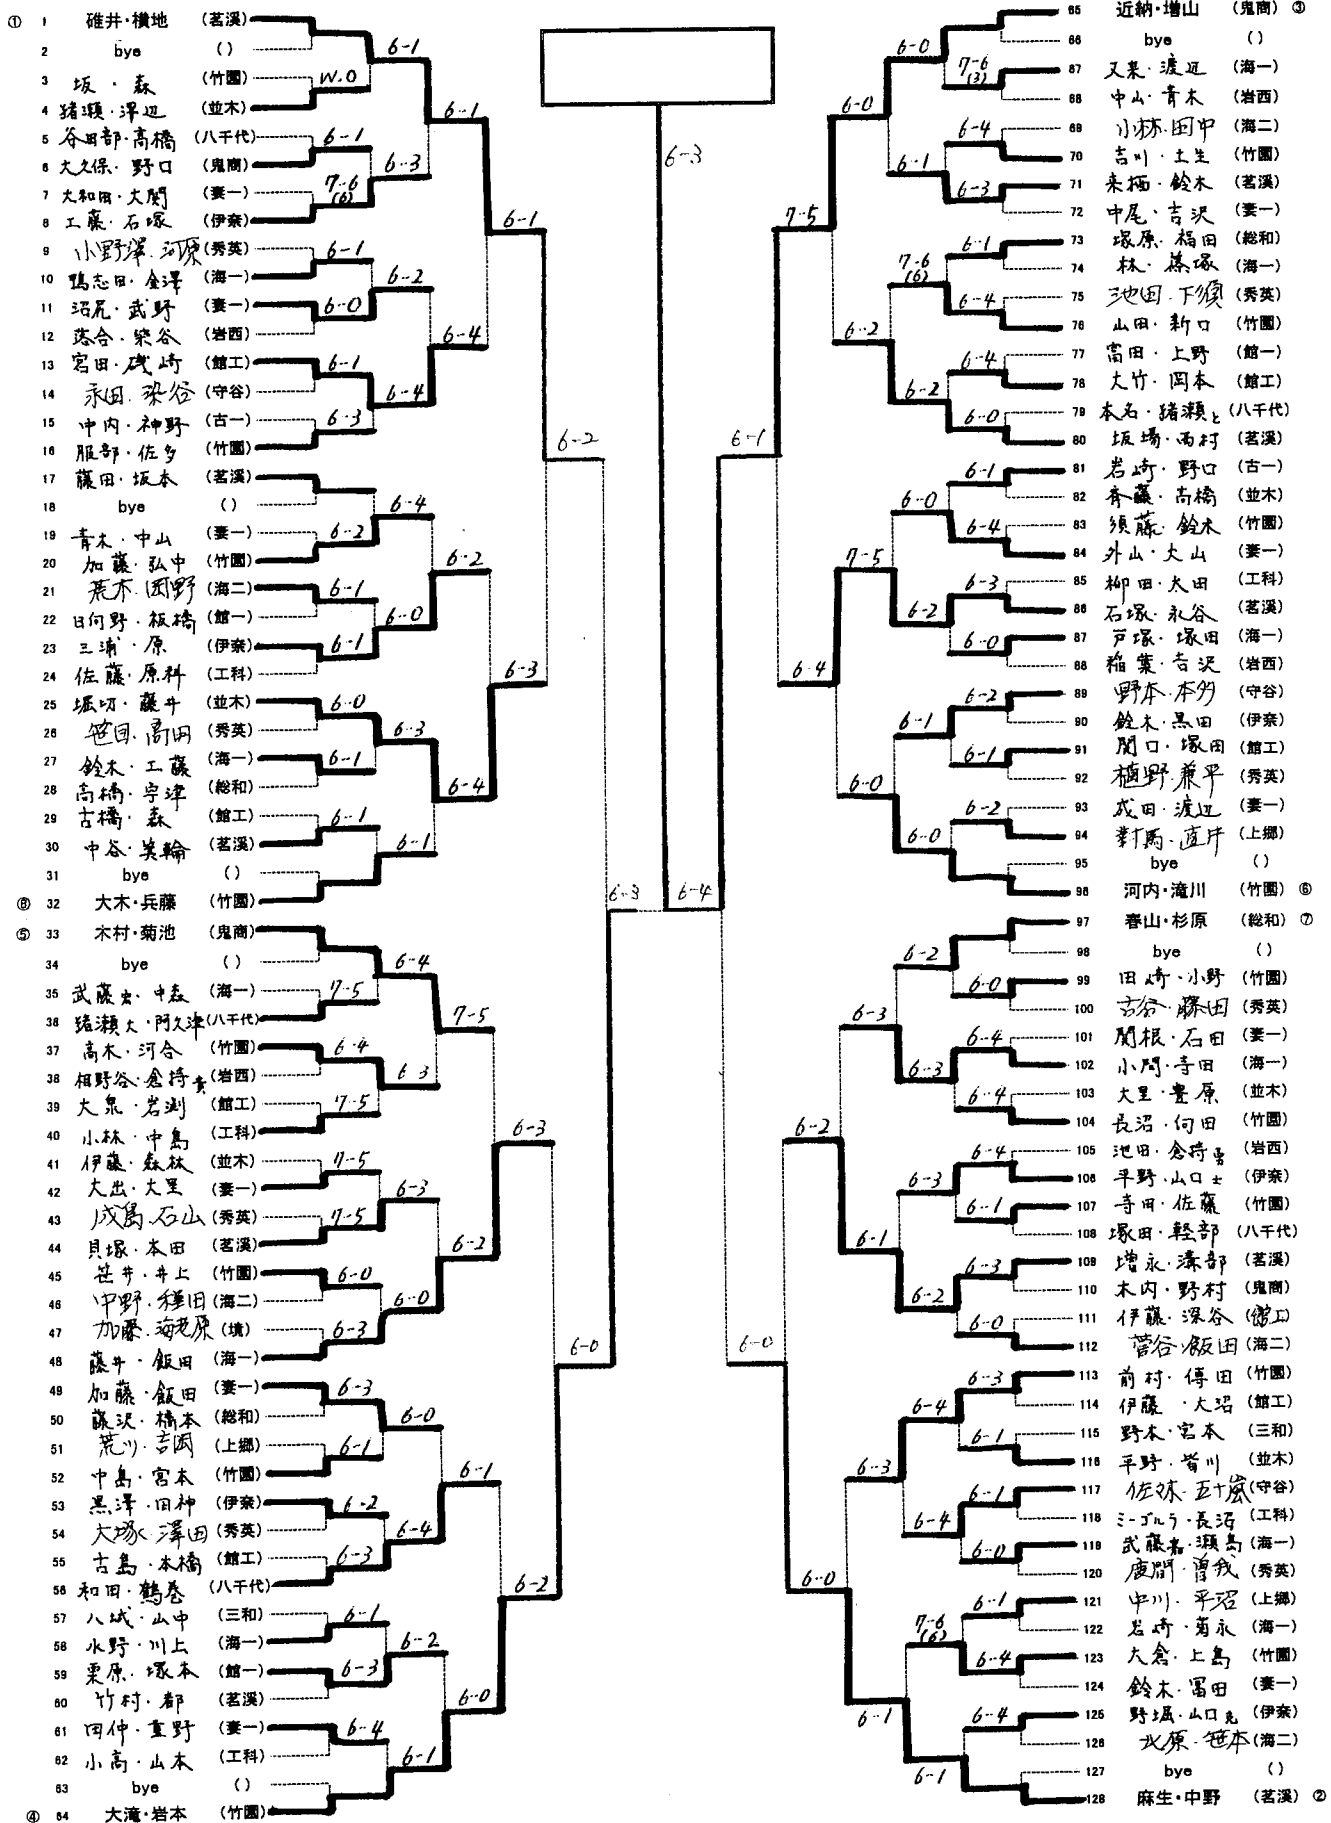

関東テニス県西地区予選: 団体戦

男子

順位決め用紙

平成20年度関東大会県西地区予選  
 (平成20年4月17,18,19日)  
 於: 北部公園テニスコート  
 県西公園テニスコート

3 位

5 位

7 位

9 位

1 1 位

1 3 位

1 5 位

平成20年度関東テニス県西地区予選

実施日:平成20年4月17日, 18日, 19日 場所 筑波北部公園・石下総合運動公園テニスコート

男子ダブルス

順位決め用紙

3 位

5 位

7 位

9 位

1 1 位

1 3 位

1 5 位

女子

順位決め用紙