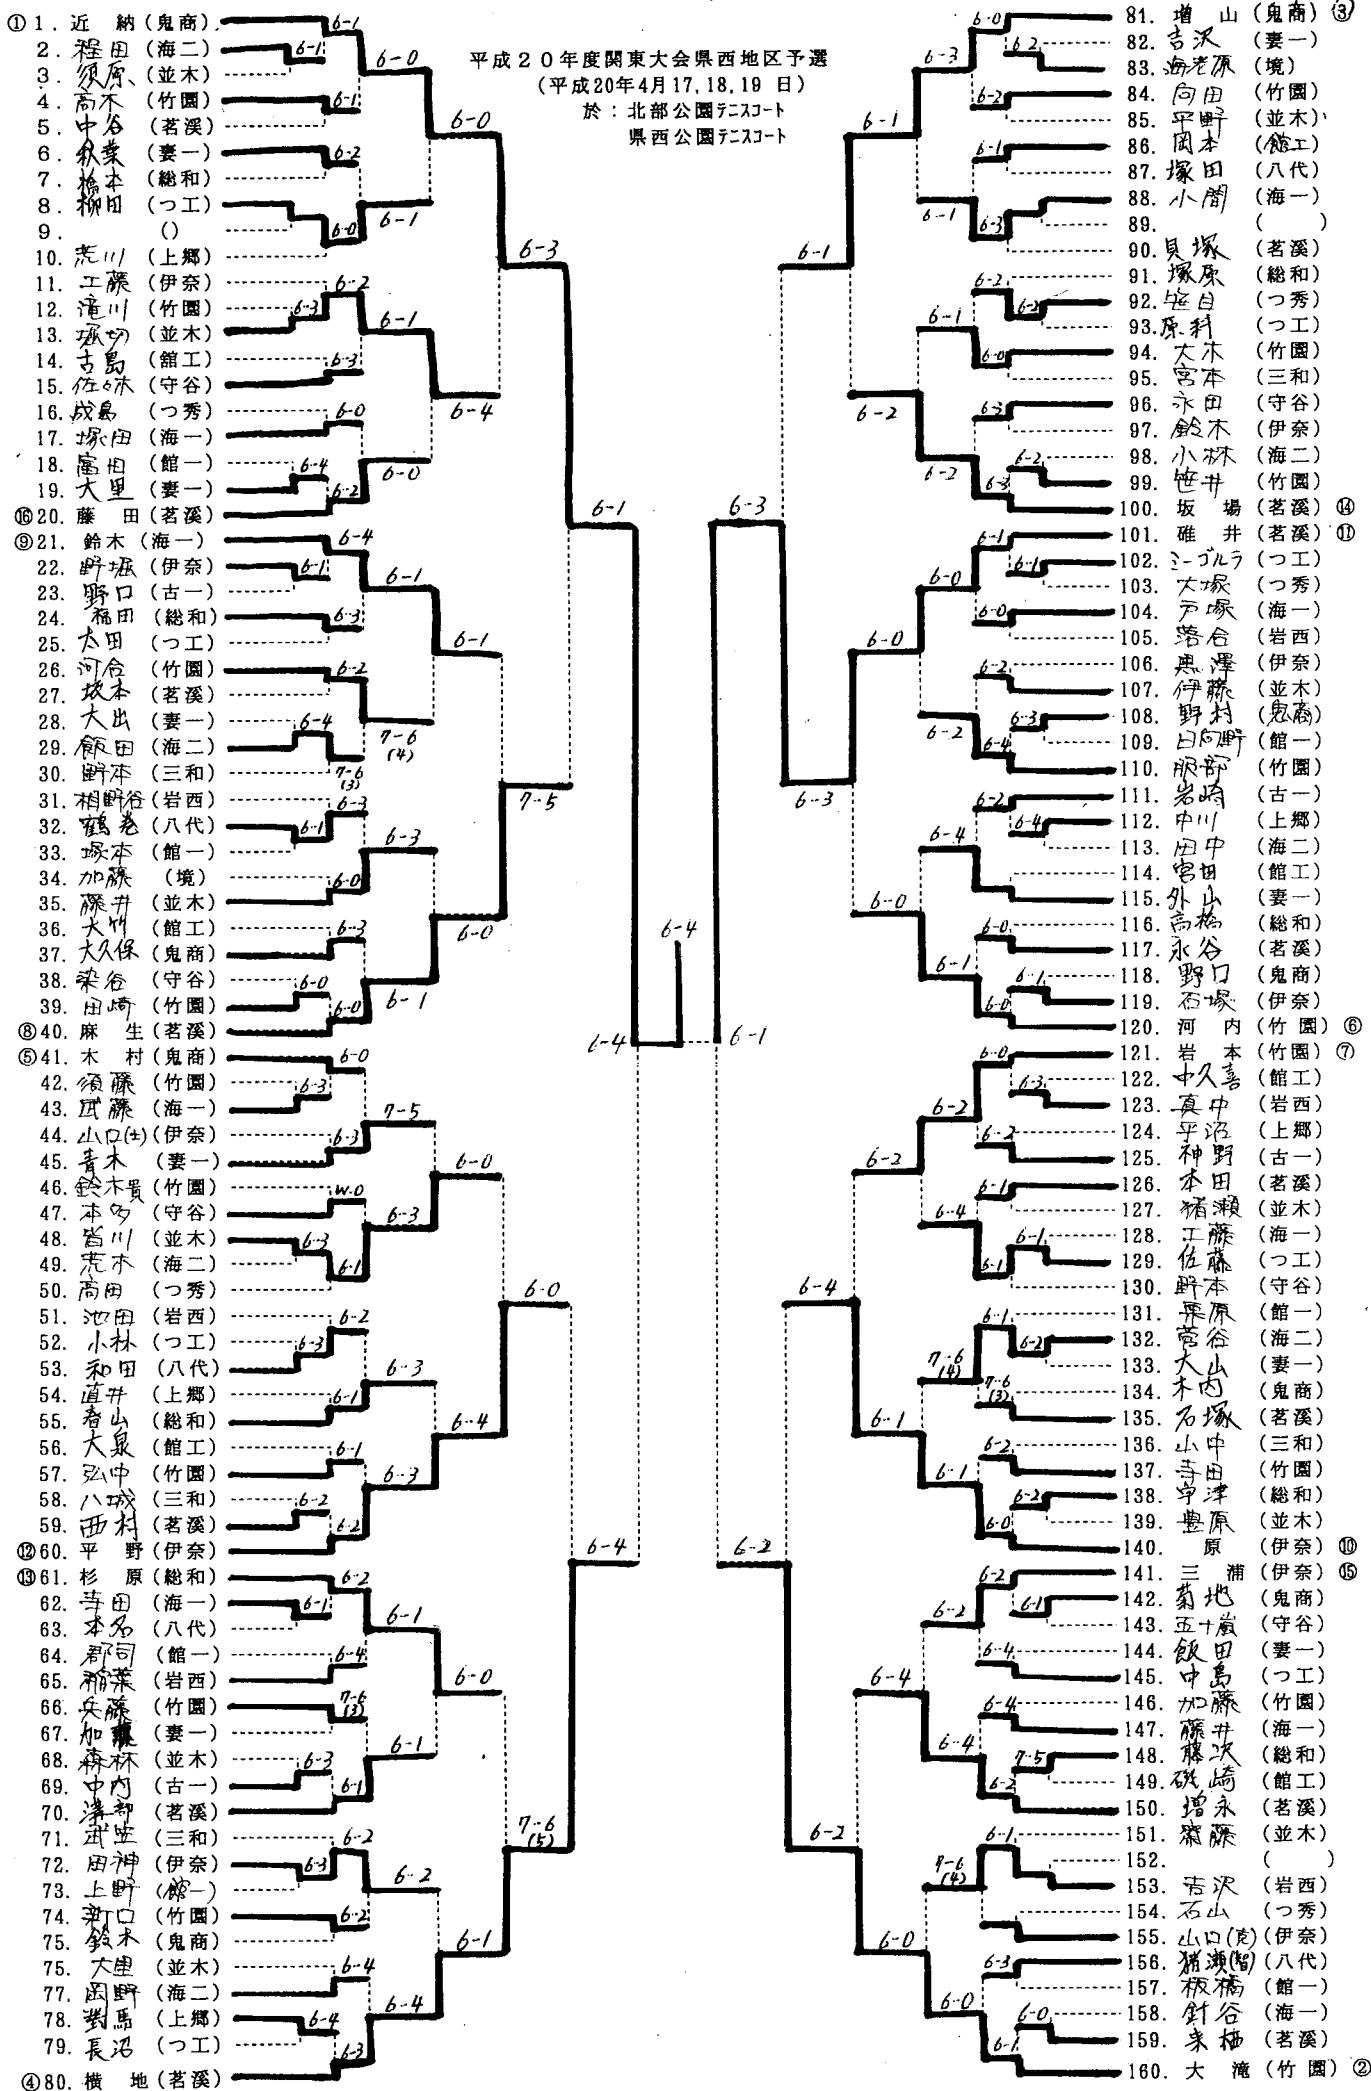

関東テニス県西地区予選: 団体戦

男子

順位決め用紙

平成20年度関東大会県西地区予選  
 (平成20年4月17,18,19日)  
 於: 北部公園テニスコート  
 県西公園テニスコート

3 位

5 位

7 位

9 位

1 1 位

1 3 位

1 5 位

平成20年度関東テニス県西地区予選

実施日:平成20年4月17日, 18日, 19日 場所 筑波北部公園・石下総合運動公園テニスコート

男子ダブルス

順位決め用紙

3 位

5 位

7 位

9 位

1 1 位

1 3 位

1 5 位

女子

順位決め用紙

平成20年度関東大会県西地区予選  
 (平成20年4月17, 18, 19日)  
 於: 北部公園テニスコート  
 県西公園コート