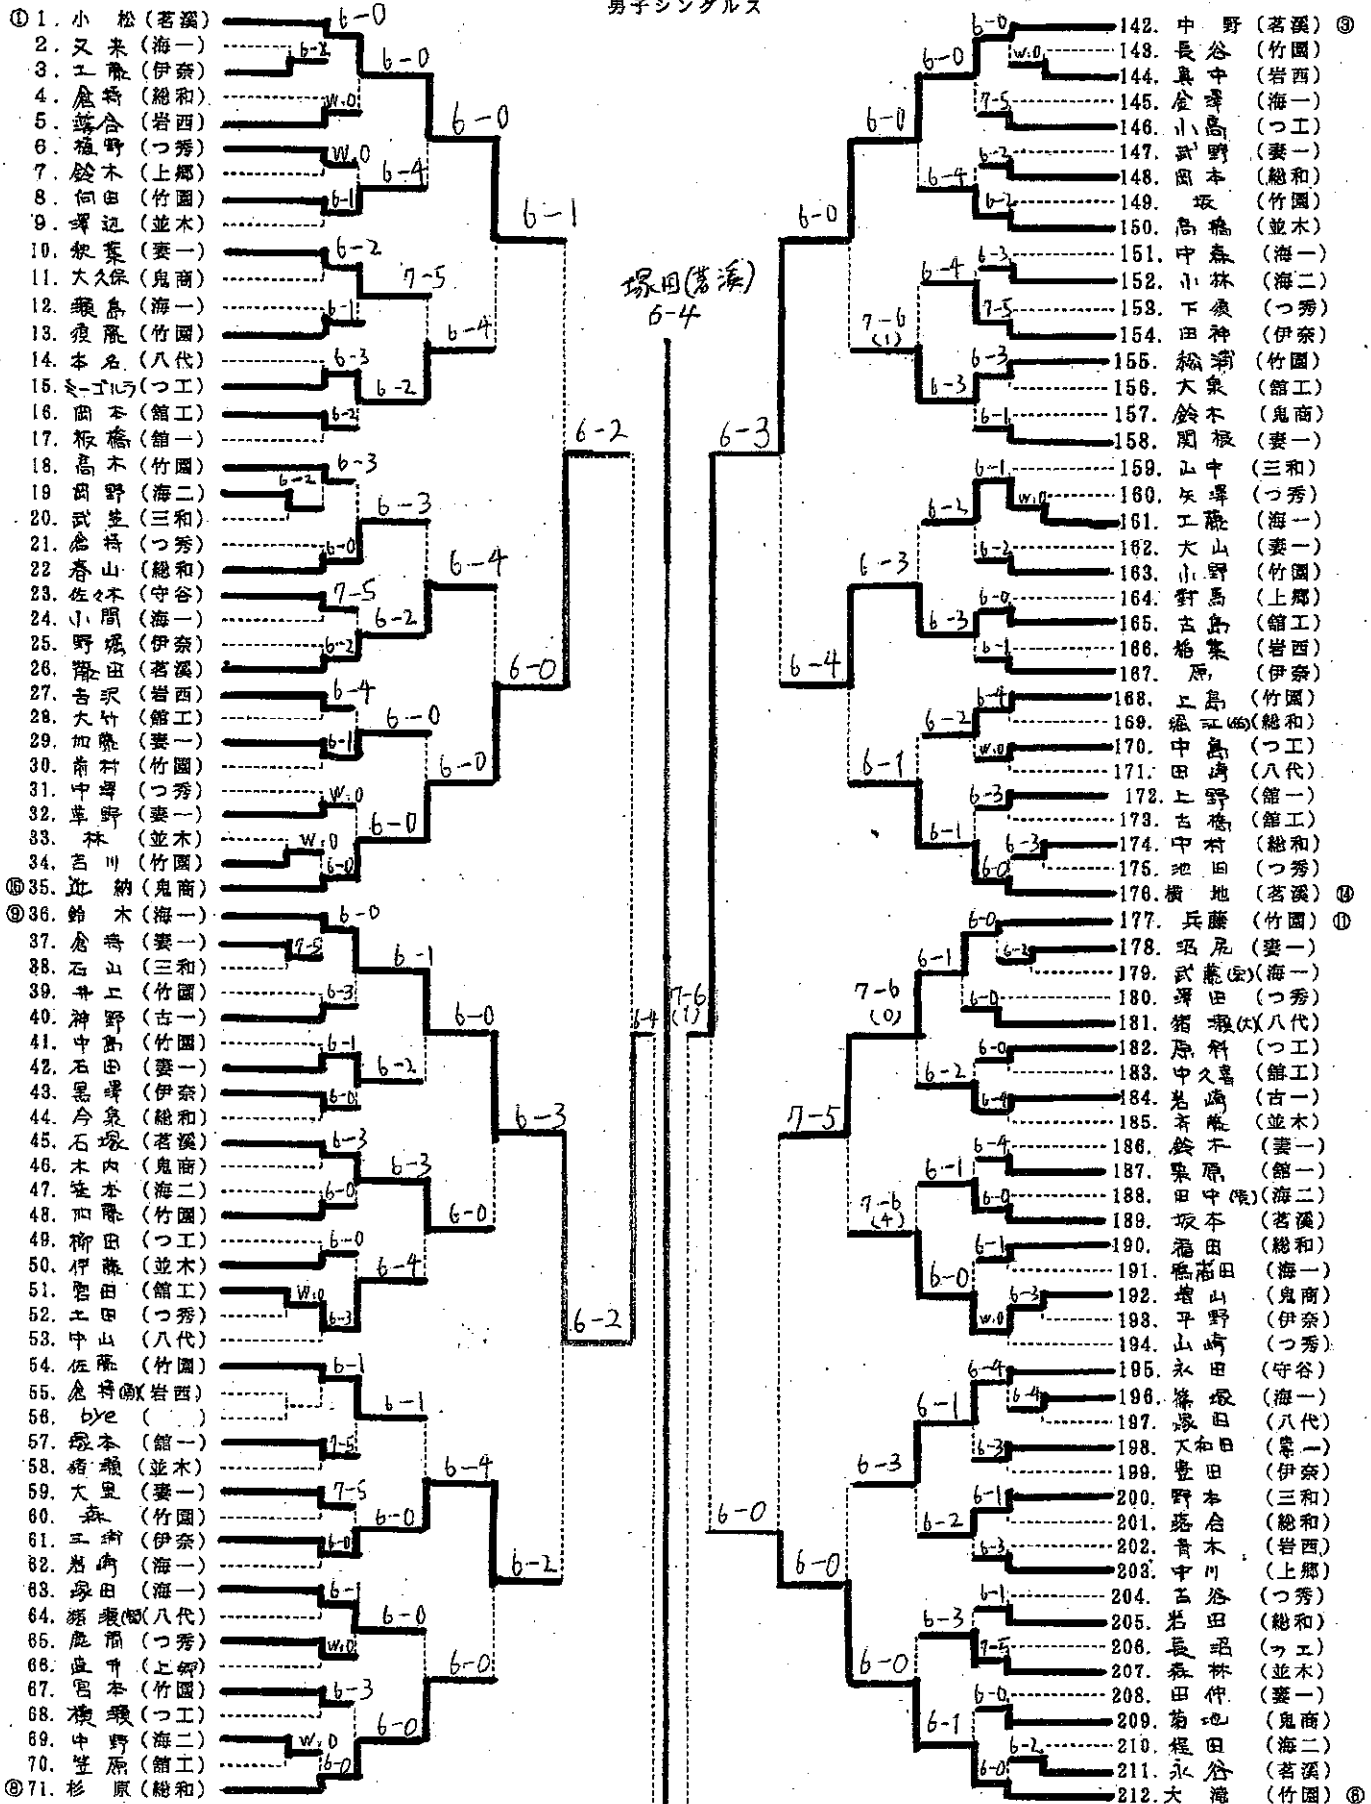

男子シングルス

7-5 7-5