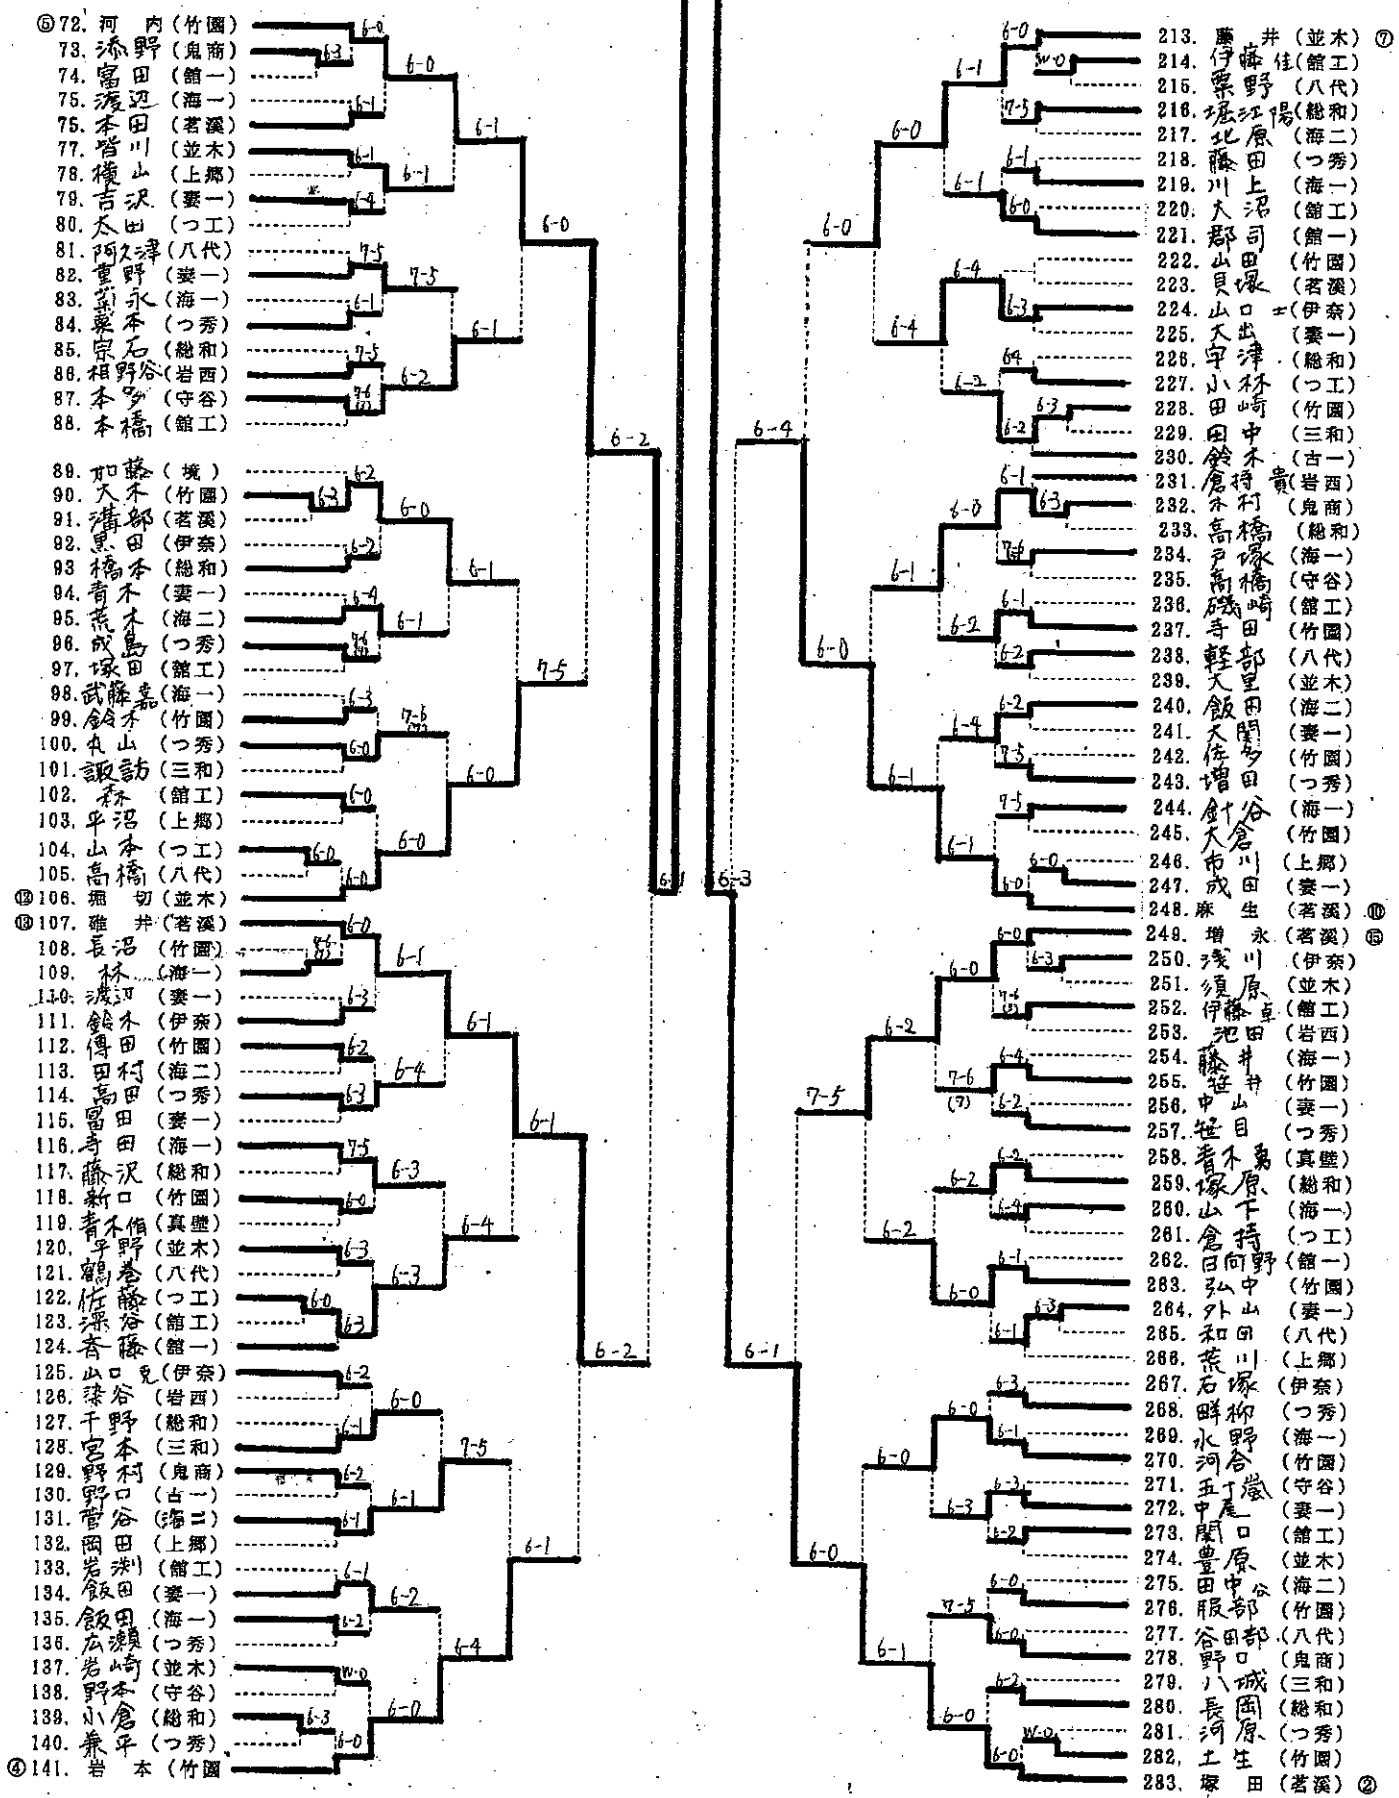

72. 河内 (竹園)
73. 添野 (鬼商)
74. 富田 (館一)
75. 渡辺 (海一)
76. 本田川 (若溪)
77. 菅横山 (並木)
78. 吉沢 (上郷)
79. 太田 (妻一)
80. 河津 (つ工)
81. 河津 (八代)
82. 重永 (妻一)
83. 永永 (海一)
84. 永本 (つ秀)
85. 永本 (總和)
86. 永本 (岩西)
87. 永本 (守谷)
88. 永本 (館工)
89. 藤本 (境)
90. 藤本 (竹園)
91. 藤本 (若溪)
92. 藤本 (伊奈)
93. 藤本 (總和)
94. 藤本 (妻一)
95. 藤本 (海二)
96. 藤本 (つ秀)
97. 藤本 (館工)
98. 藤本 (海一)
99. 藤本 (竹園)
100. 藤本 (つ秀)
101. 藤本 (三和)
102. 藤本 (館工)
103. 藤本 (上郷)
104. 藤本 (つ工)
105. 藤本 (八代)
106. 藤本 (並木)
107. 藤本 (若溪)
108. 藤本 (竹園)
109. 藤本 (海一)
110. 藤本 (妻一)
111. 藤本 (伊奈)
112. 藤本 (竹園)
113. 藤本 (海二)
114. 藤本 (つ秀)
115. 藤本 (妻一)
116. 藤本 (海一)
117. 藤本 (總和)
118. 藤本 (竹園)
119. 藤本 (真壁)
120. 藤本 (並木)
121. 藤本 (八代)
122. 藤本 (つ工)
123. 藤本 (館工)
124. 藤本 (館一)
125. 藤本 (伊奈)
126. 藤本 (岩西)
127. 藤本 (總和)
128. 藤本 (三和)
129. 藤本 (鬼商)
130. 藤本 (古一)
131. 藤本 (海二)
132. 藤本 (上郷)
133. 藤本 (館工)
134. 藤本 (妻一)
135. 藤本 (海一)
136. 藤本 (つ秀)
137. 藤本 (並木)
138. 藤本 (守谷)
139. 藤本 (總和)
140. 藤本 (つ秀)
141. 藤本 (竹園)

213. 井住 (並木)
214. 井住 (館工)
215. 井住 (八代)
216. 井住 (總和)
217. 井住 (海二)
218. 井住 (つ秀)
219. 井住 (海一)
220. 井住 (館工)
221. 井住 (館一)
222. 井住 (竹園)
223. 井住 (若溪)
224. 井住 (伊奈)
225. 井住 (妻一)
226. 井住 (總和)
227. 井住 (つ工)
228. 井住 (竹園)
229. 井住 (三和)
230. 井住 (古一)
231. 井住 (岩西)
232. 井住 (鬼商)
233. 井住 (總和)
234. 井住 (海一)
235. 井住 (守谷)
236. 井住 (館工)
237. 井住 (竹園)
238. 井住 (八代)
239. 井住 (並木)
240. 井住 (海二)
241. 井住 (妻一)
242. 井住 (竹園)
243. 井住 (つ秀)
244. 井住 (海一)
245. 井住 (竹園)
246. 井住 (上郷)
247. 井住 (妻一)
248. 井住 (若溪)
249. 井住 (若溪)
250. 井住 (伊奈)
251. 井住 (並木)
252. 井住 (館工)
253. 井住 (岩西)
254. 井住 (海一)
255. 井住 (竹園)
256. 井住 (妻一)
257. 井住 (つ秀)
258. 井住 (真壁)
259. 井住 (總和)
260. 井住 (海一)
261. 井住 (つ工)
262. 井住 (館一)
263. 井住 (竹園)
264. 井住 (妻一)
265. 井住 (八代)
266. 井住 (上郷)
267. 井住 (伊奈)
268. 井住 (つ秀)
269. 井住 (海一)
270. 井住 (竹園)
271. 井住 (守谷)
272. 井住 (妻一)
273. 井住 (館工)
274. 井住 (並木)
275. 井住 (海二)
276. 井住 (竹園)
277. 井住 (八代)
278. 井住 (鬼商)
279. 井住 (三和)
280. 井住 (總和)
281. 井住 (つ秀)
282. 井住 (竹園)
283. 井住 (若溪)