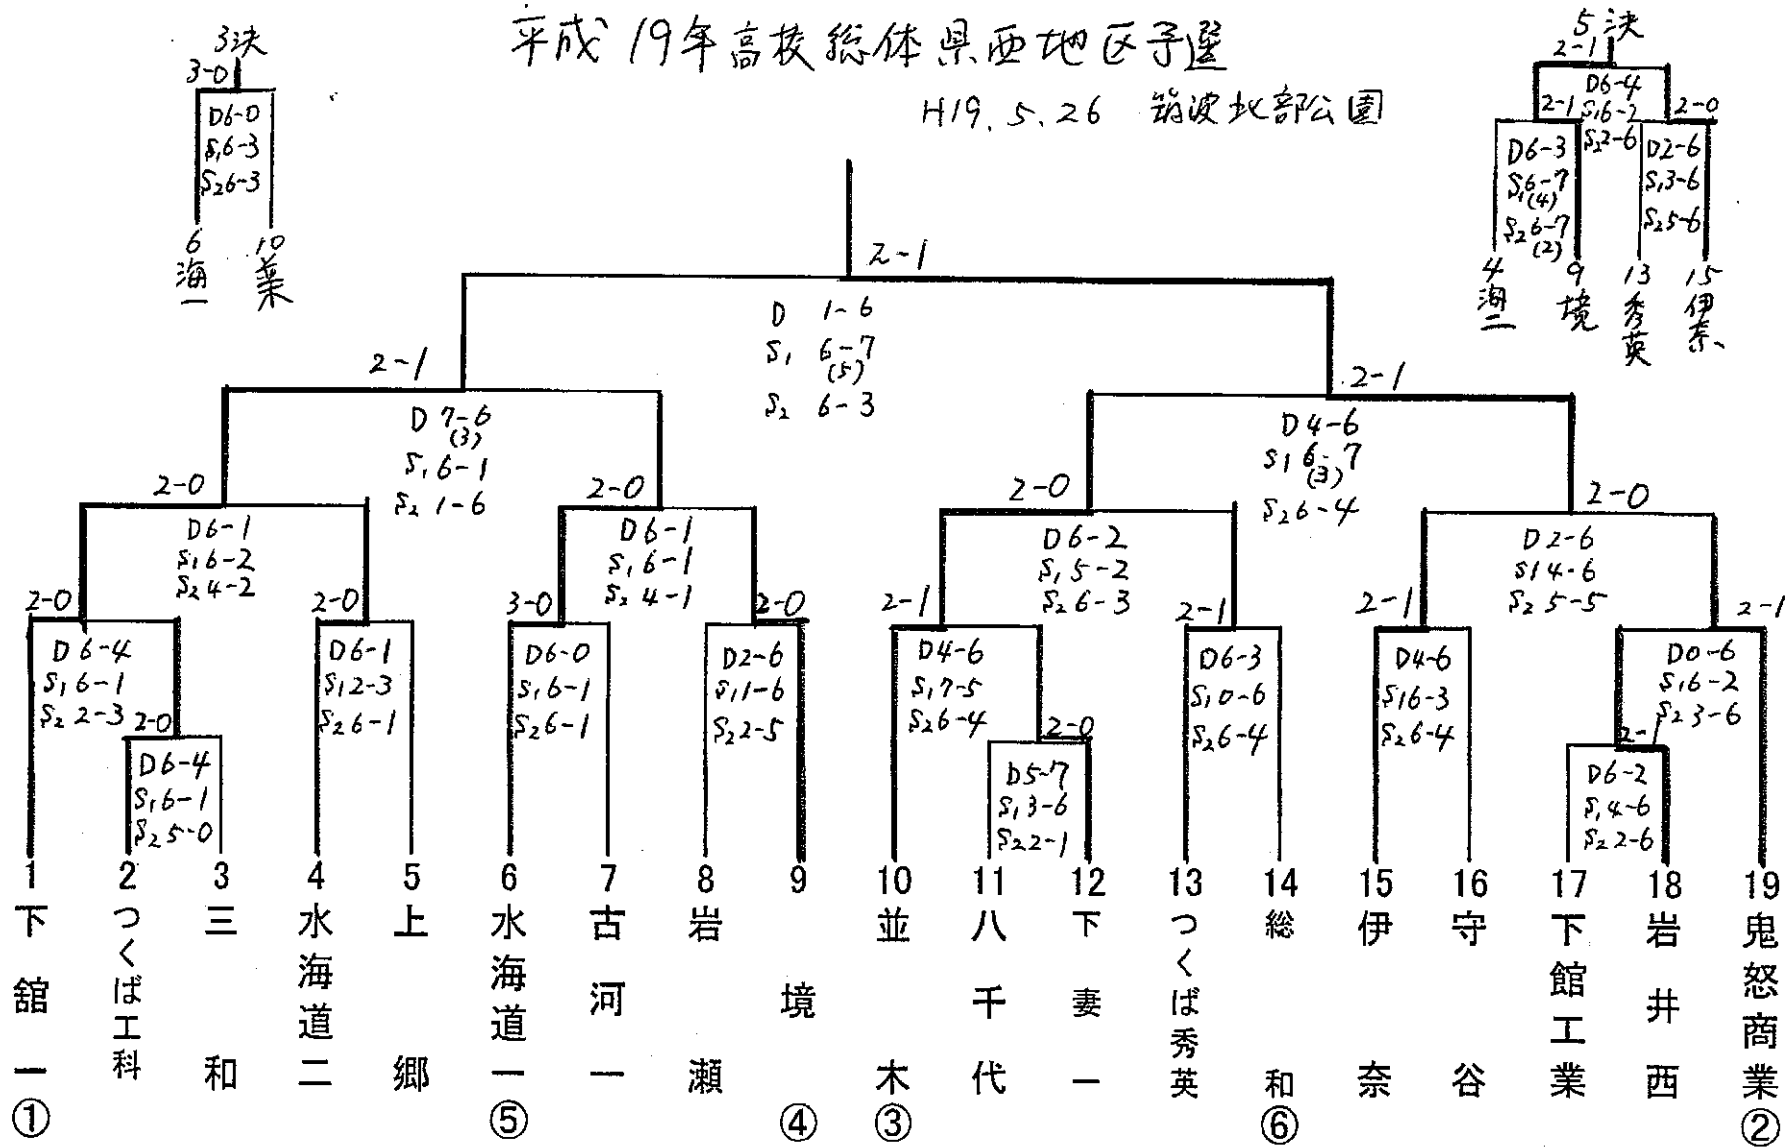

平成19年高校総体県西地区予選

H19.5.26 筑波北部公園

平成19年高教総体県西地区予選

1419.5.27 堀波北部公園