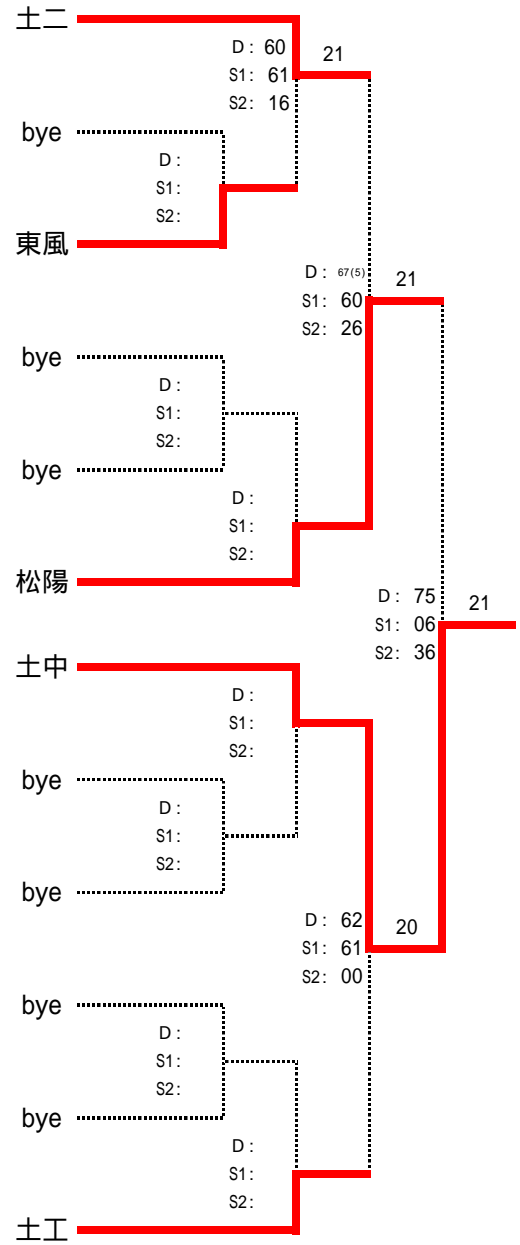

男子団体戦

本戦

コンソレーション

3位決定戦

順位	学校名	順位	学校名
1位	日大	4位	竜一
2位	栄進	5位	土中
3位	常総		

女子団体戦

本戦

コンソレーション

順位	学校名	順位	学校名
1位	中央	4位	土一
2位	土中	5位	栄進
3位	土二		