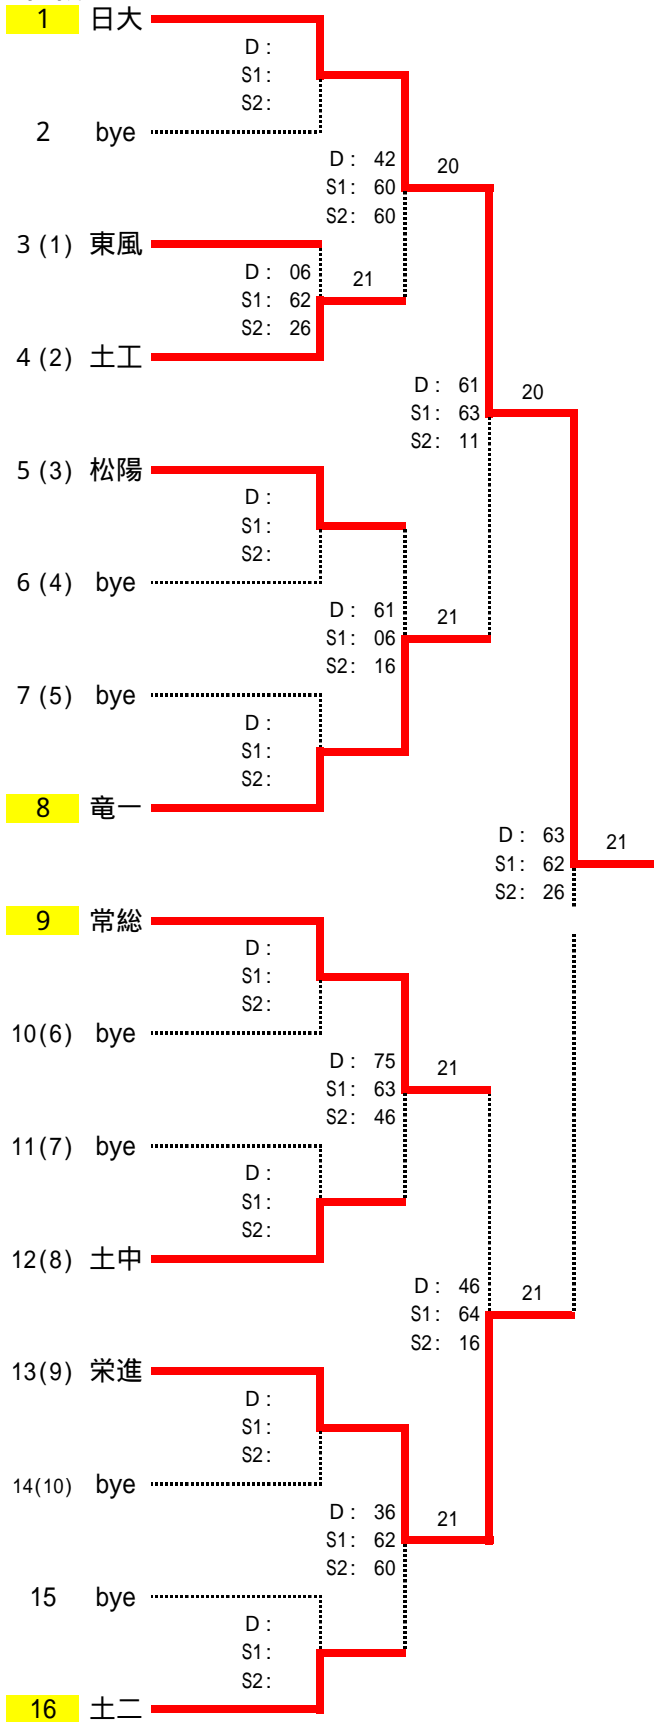

男子団体戦

本戦

コンソレーション

3位決定戦

順位	学校名	順位	学校名
1位	日大	4位	竜一
2位	栄進	5位	土中
3位	常総		

女子団体戦

本戦

コンソレーション

順位	学校名	順位	学校名
1位	中央	4位	土一
2位	土中	5位	栄進
3位	土二		