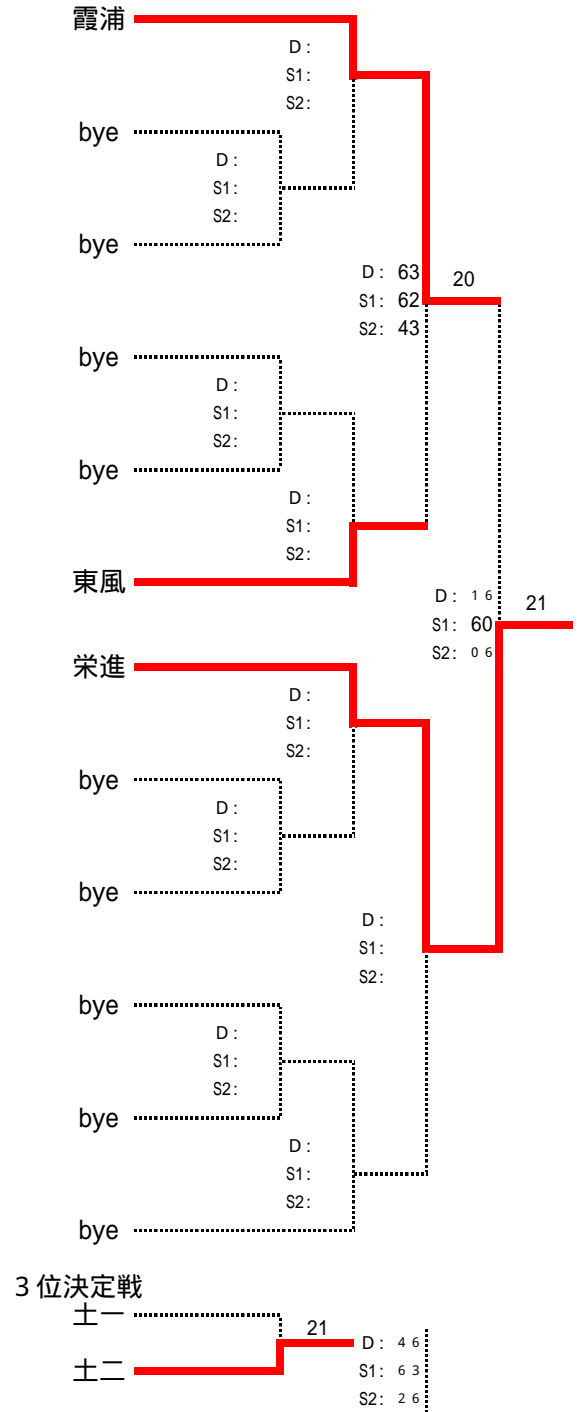

男子団体戦

本戦

コンソレーション

3位決定戦

順位	学校名	順位	学校名
1位	日大	4位	竜一
2位	栄進	5位	土中
3位	常総		

女子団体戦

本戦

コンソレーション

順位	学校名	順位	学校名
1位	中央	4位	土一
2位	土中	5位	栄進
3位	土二		