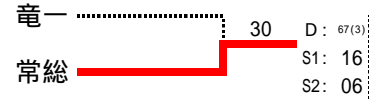

男子団体戦

本戦

コンソレーション

3位決定戦

順位	学校名	順位	学校名
1位	日大	4位	竜一
2位	栄進	5位	土中
3位	常総		

女子団体戦

本戦

コンソレーション