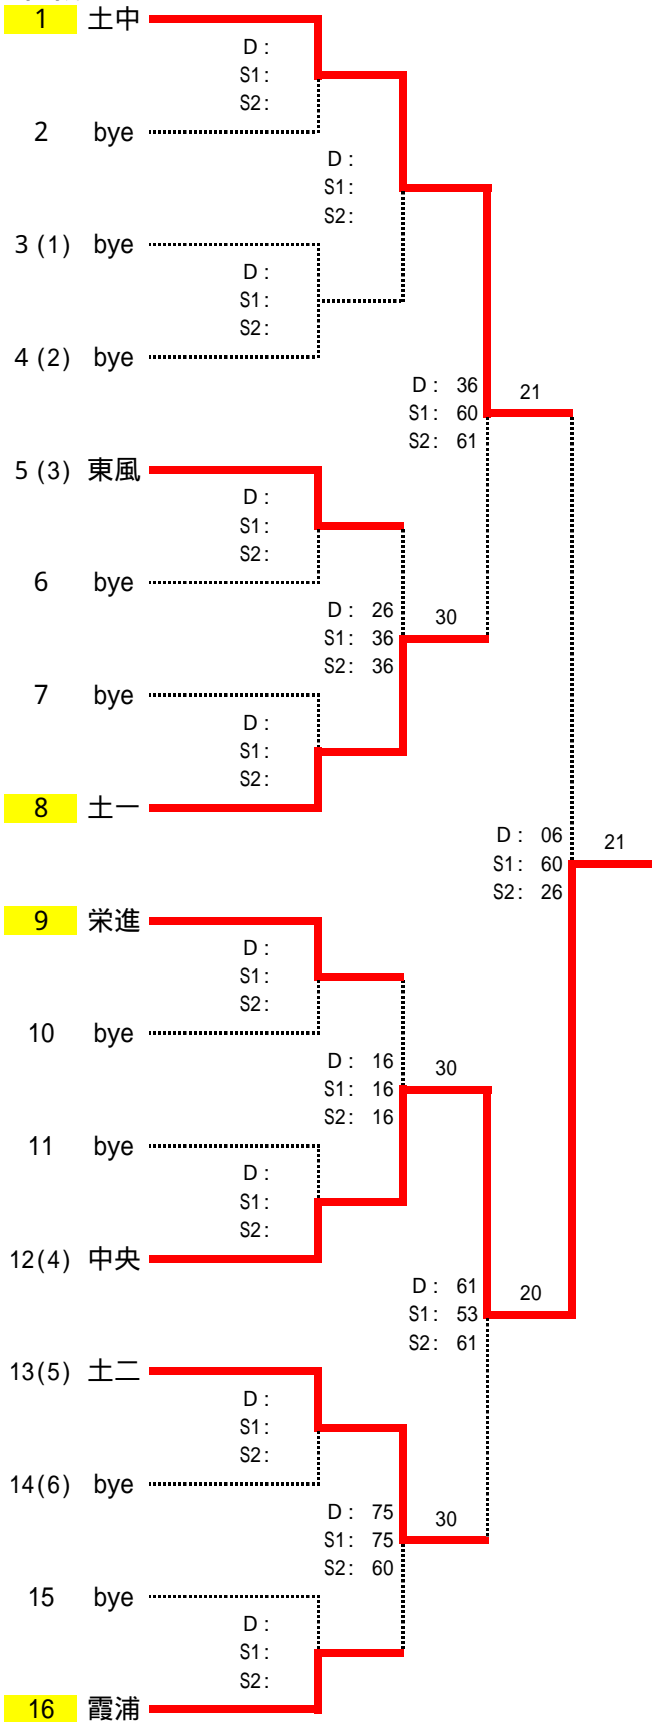

男子団体戦

本戦

コンソレーション

3位決定戦

順位	学校名	順位	学校名
1位	日大	4位	竜一
2位	栄進	5位	土中
3位	常総		

女子団体戦

本戦

コンソレーション

順位	学校名	順位	学校名
1位	中央	4位	土一
2位	土中	5位	栄進
3位	土二		