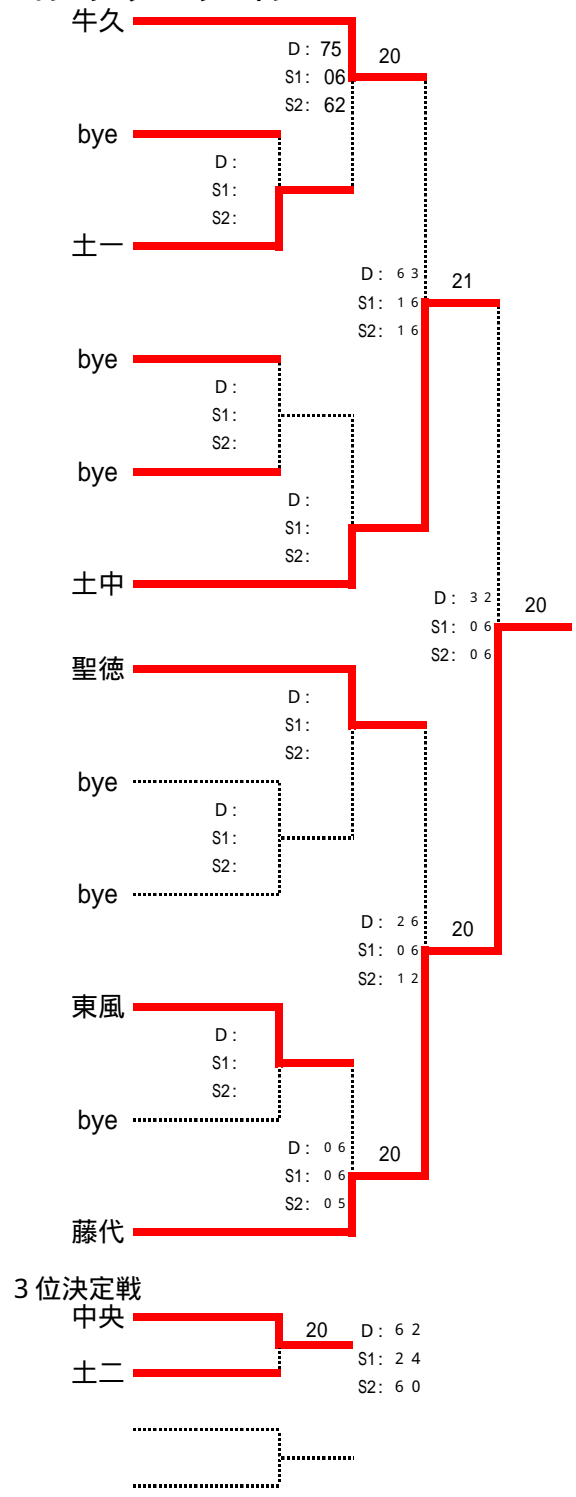

男子団体戦

本戦

コンソレーション

順位	学校名	順位	学校名
1位	栄進	4位	日大
2位	常総	5位	中央
3位	藤代		

女子団体戦

本戦

コンソレーション

順位	学校名	順位	学校名
1位	栄進	4位	土二
2位	常総	5位	藤代
3位	中央		