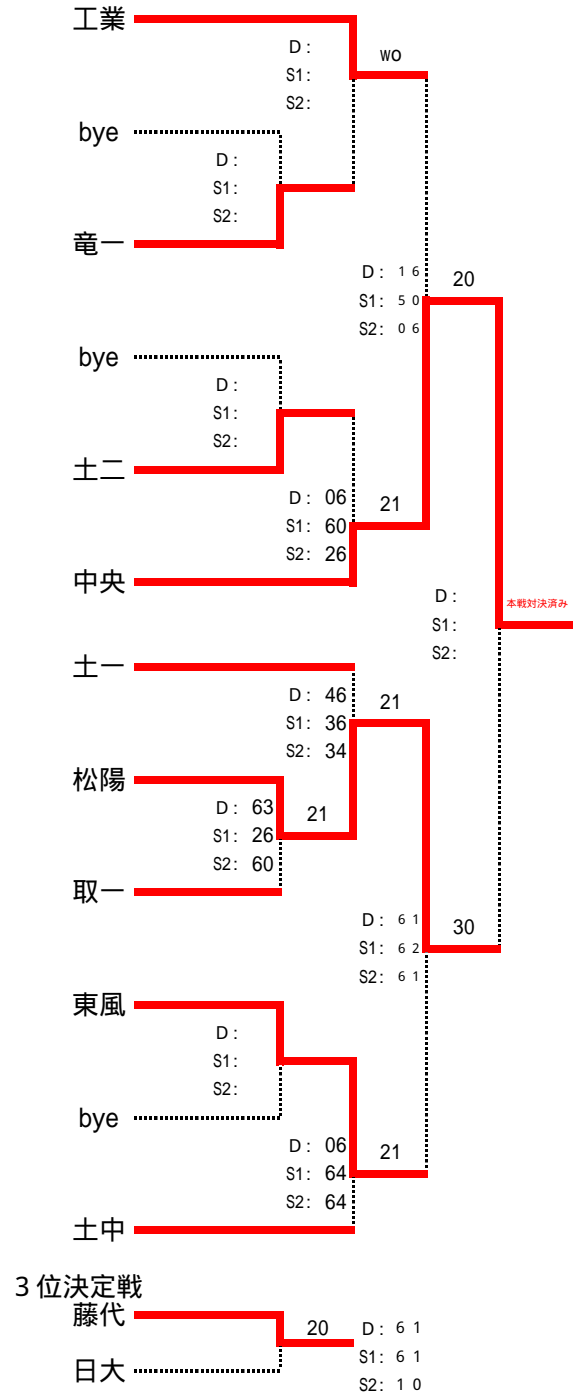

男子団体戦

本戦

コンソレーション

順位	学校名	順位	学校名
1位	栄進	4位	日大
2位	常総	5位	中央
3位	藤代		

女子団体戦

本戦

コンソレーション

順位	学校名	順位	学校名
1位	栄進	4位	土二
2位	常総	5位	藤代
3位	中央		