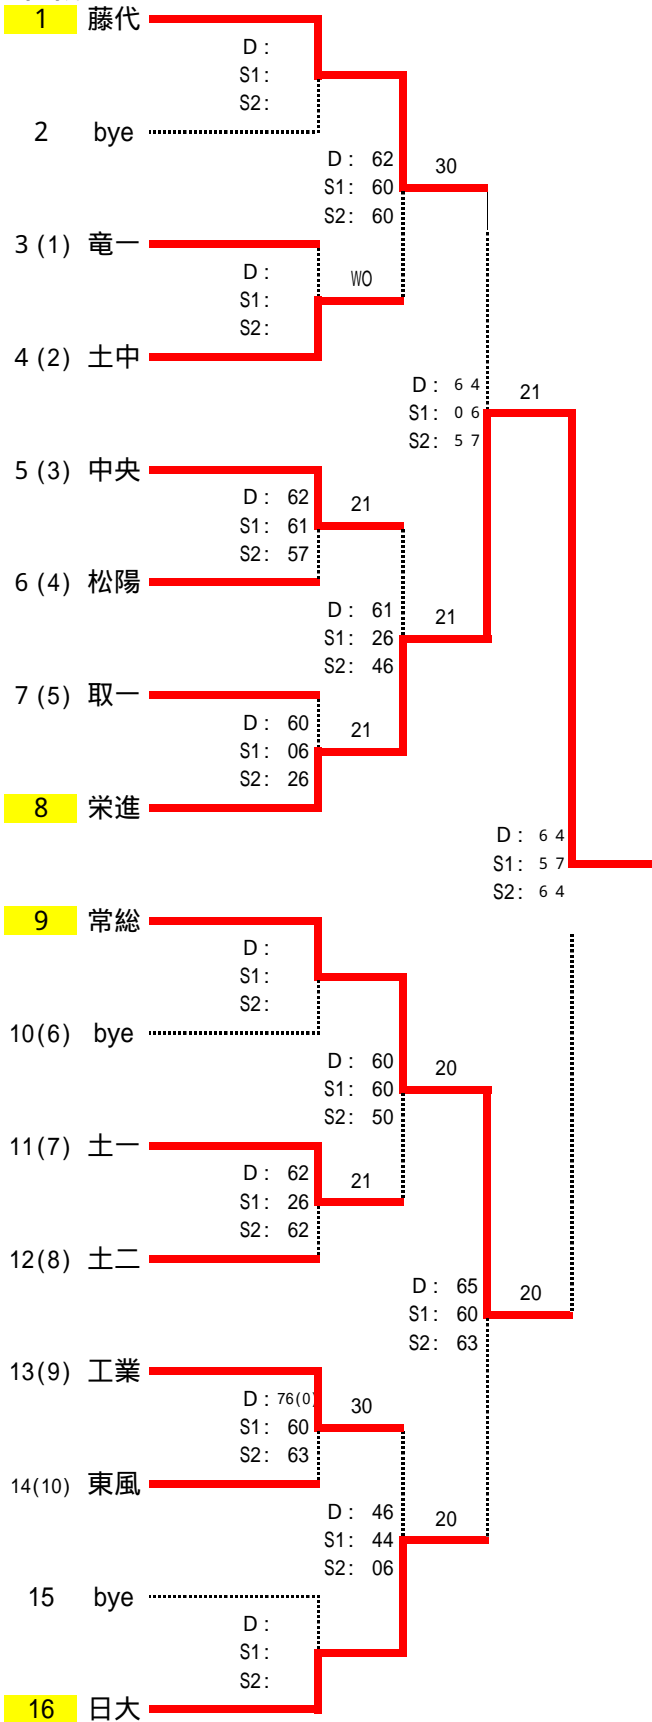

男子団体戦

本戦

コンソレーション

順位	学校名	順位	学校名
1位	栄進	4位	日大
2位	常総	5位	中央
3位	藤代		

女子団体戦

本戦

コンソレーション

順位	学校名	順位	学校名
1位	栄進	4位	土二
2位	常総	5位	藤代
3位	中央		