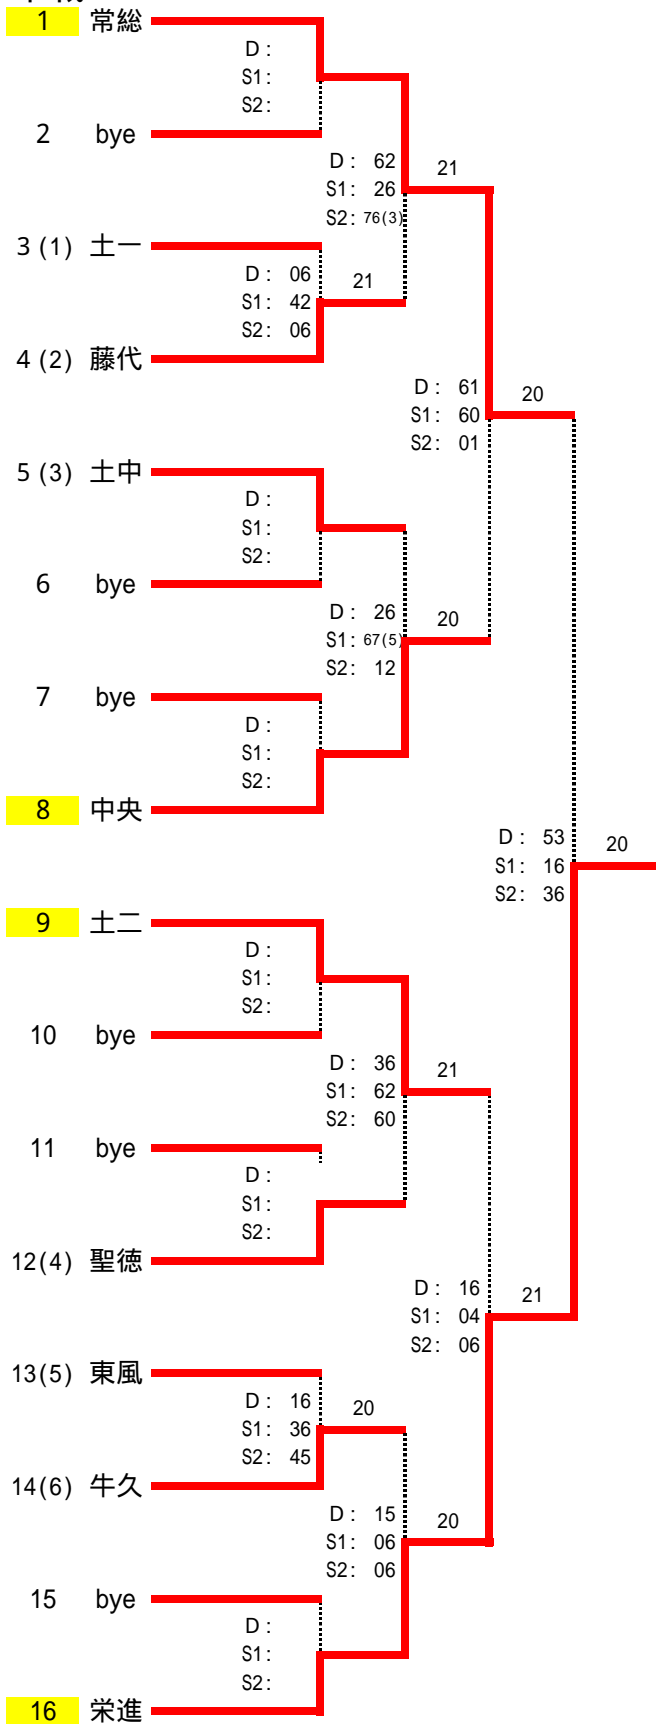

男子団体戦

本戦

コンソレーション

順位	学校名	順位	学校名
1位	栄進	4位	日大
2位	常総	5位	中央
3位	藤代		

女子団体戦

本戦

コンソレーション

順位	学校名	順位	学校名
1位	栄進	4位	土二
2位	常総	5位	藤代
3位	中央		