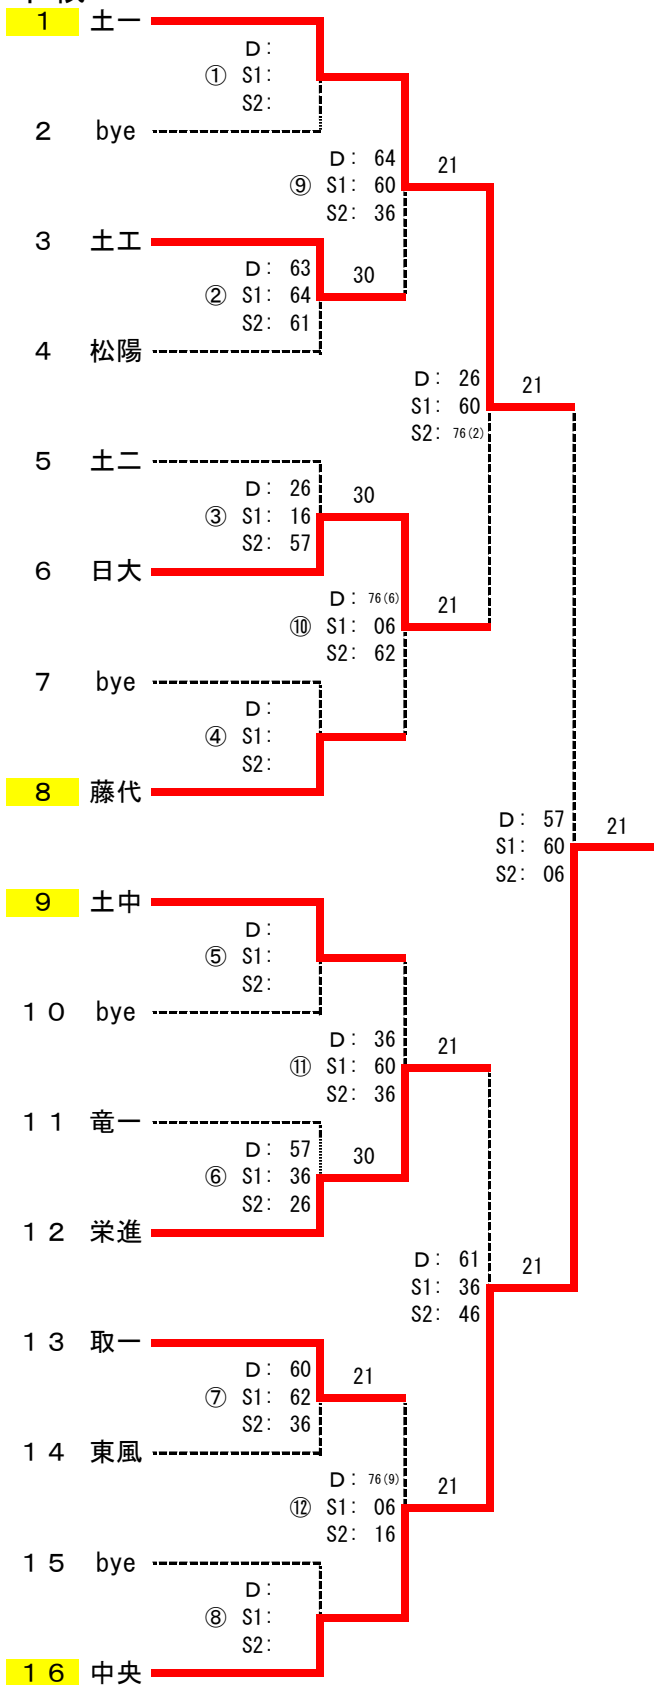

男子団体戦

本戦

コンソレーション

なし

3位決定戦 なし

順位	学校名
1位	中央
2位	土一
3位	栄進
4位	日大

女子団体戦

本戦

コンソレーション

順位	学校名	順位	学校名
1位	常総	4位	栄進
2位	日大	5位	江学
3位	中央		

※本戦対戦済みであっても決定戦を行う