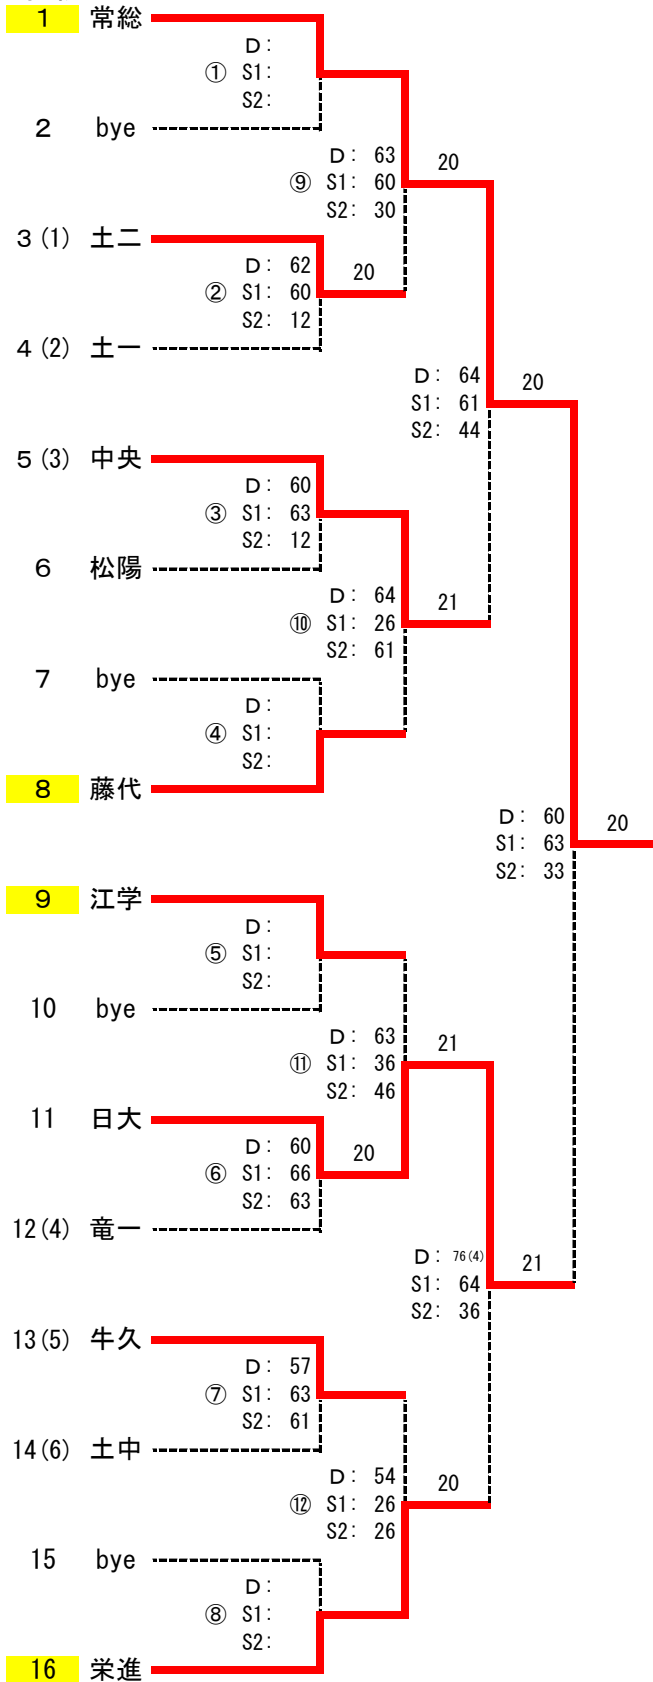

男子団体戦

本戦

コンソレーション

なし

3位決定戦 なし

順位	学校名
1位	中央
2位	土一
3位	栄進
4位	日大

女子団体戦

本戦

コンソレーション

順位	学校名	順位	学校名
1位	常総	4位	栄進
2位	日大	5位	江学
3位	中央		

※本戦対戦済みであっても決定戦を行う