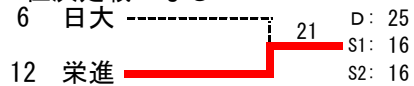

男子団体戦

本戦

コンソレーション

なし

3位決定戦 なし

順位	学校名
1位	中央
2位	土一
3位	栄進
4位	日大

女子団体戦

本戦