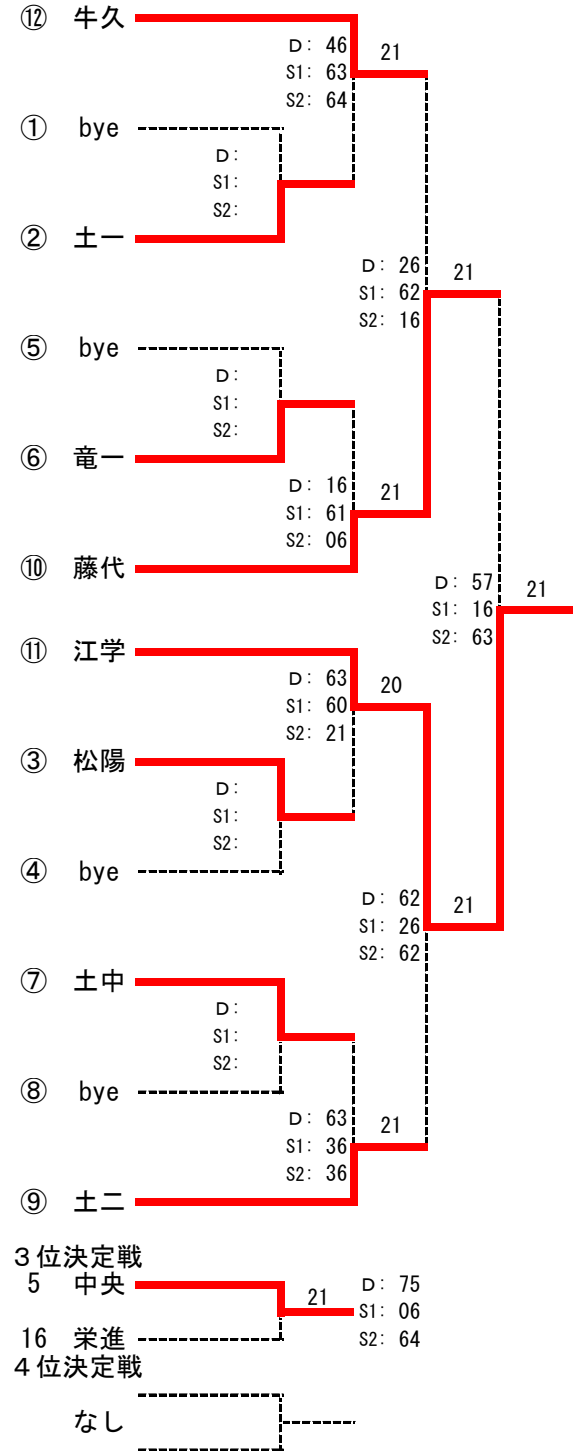

男子団体戦

本戦

コンソレーション

なし

3位決定戦 なし

順位	学校名
1位	中央
2位	土一
3位	栄進
4位	日大

女子団体戦

本戦

コンソレーション

順位	学校名	順位	学校名
1位	常総	4位	栄進
2位	日大	5位	江学
3位	中央		

※本戦対戦済みであっても決定戦を行う