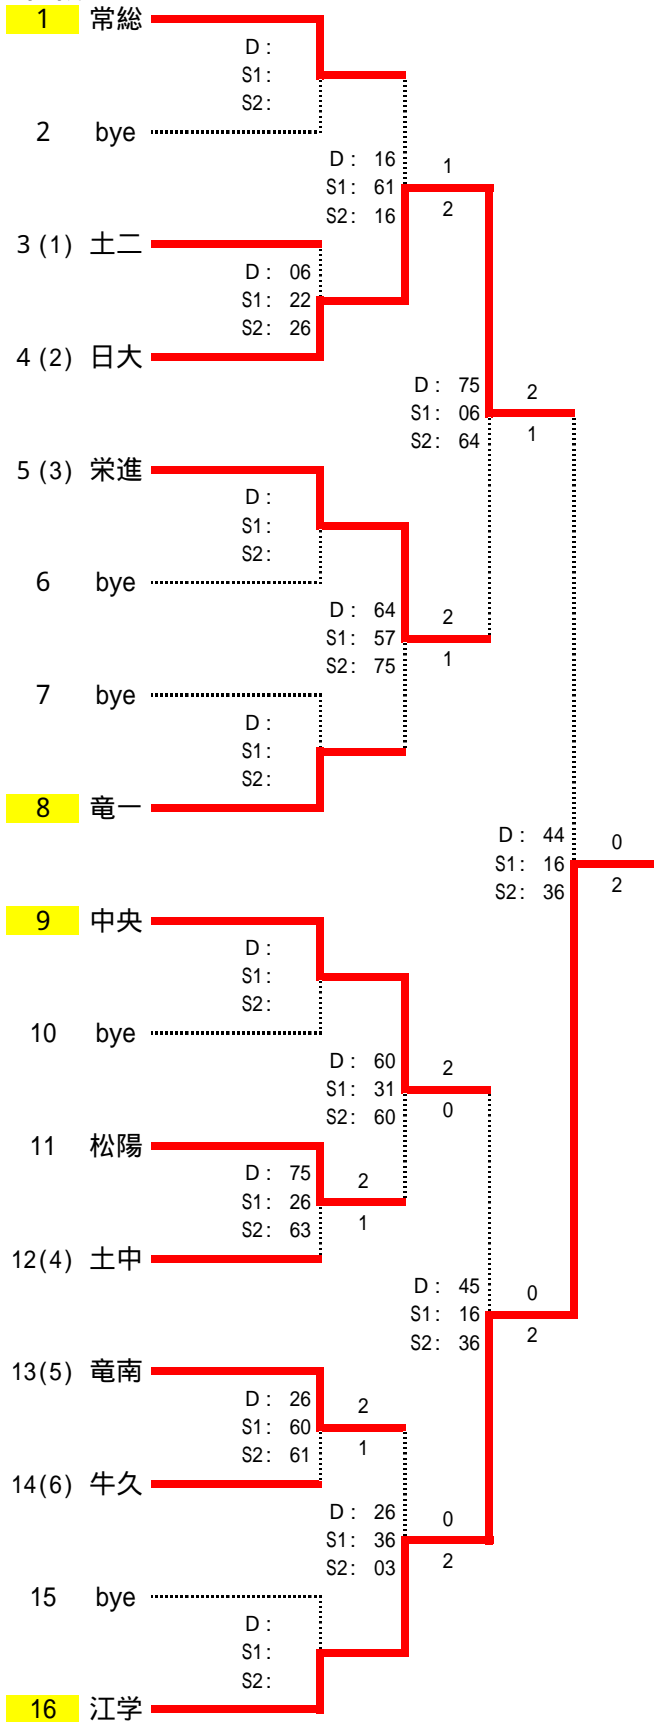

# 男子団体戦

本戦

平成27年度全国総体県南地区予選

コンソレーション

なし

3位決定戦

順位	学校名
1位	藤代
2位	土一
3位	中央
4位	取一

# 女子団体戦

平成27年度全国総体県南地区予選

## 本戦