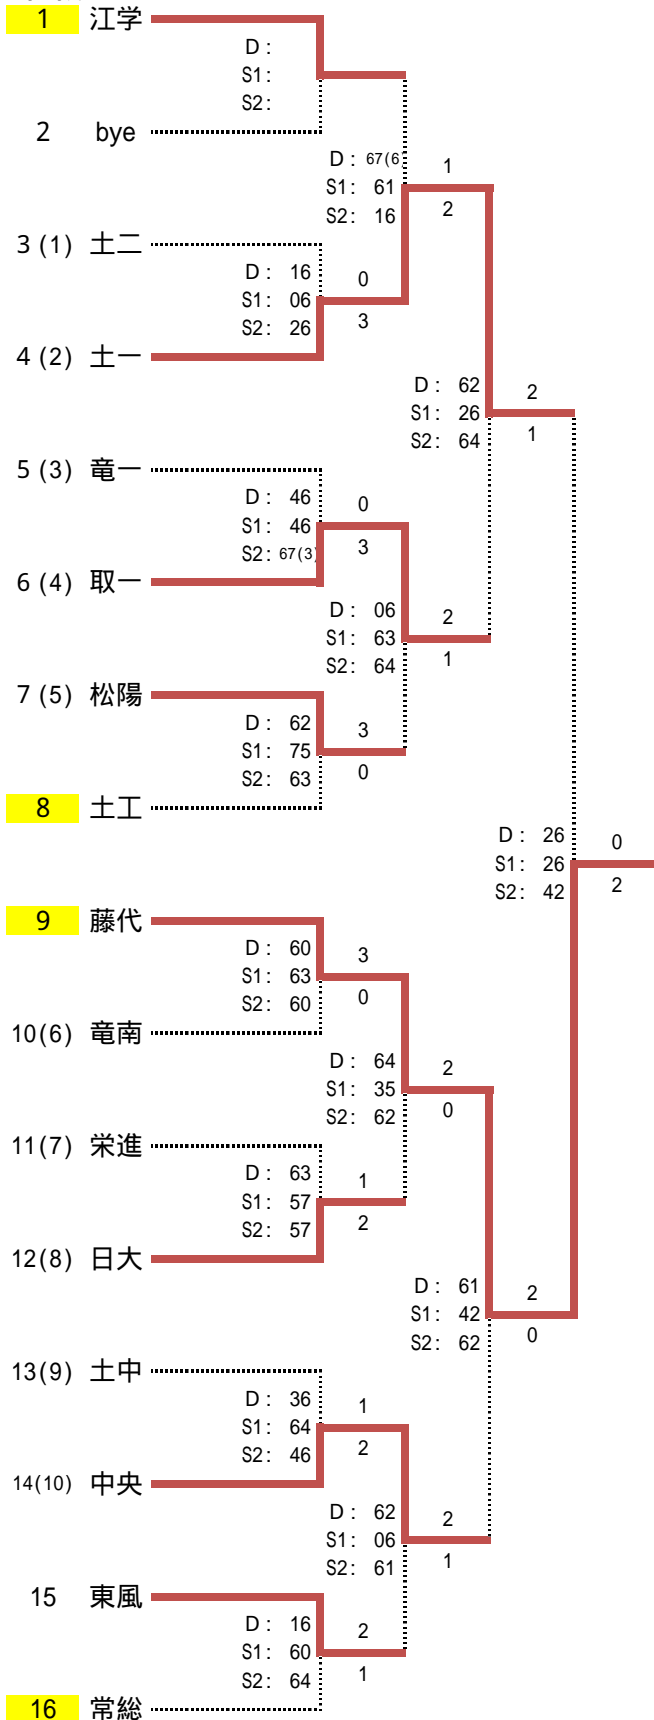

# 男子団体戦

本戦

平成27年度全国総体県南地区予選

コンソレーション

なし

3位決定戦

順位	学校名
1位	藤代
2位	土一
3位	中央
4位	取一

# 女子団体戦

平成27年度全国総体県南地区予選

## 本戦

## コンソレーション

順位	学校名	順位	学校名
1位	江学	4位	栄進
2位	日大	5位	常総
3位	中央		

本戦対戦済みであっても決定戦を行う