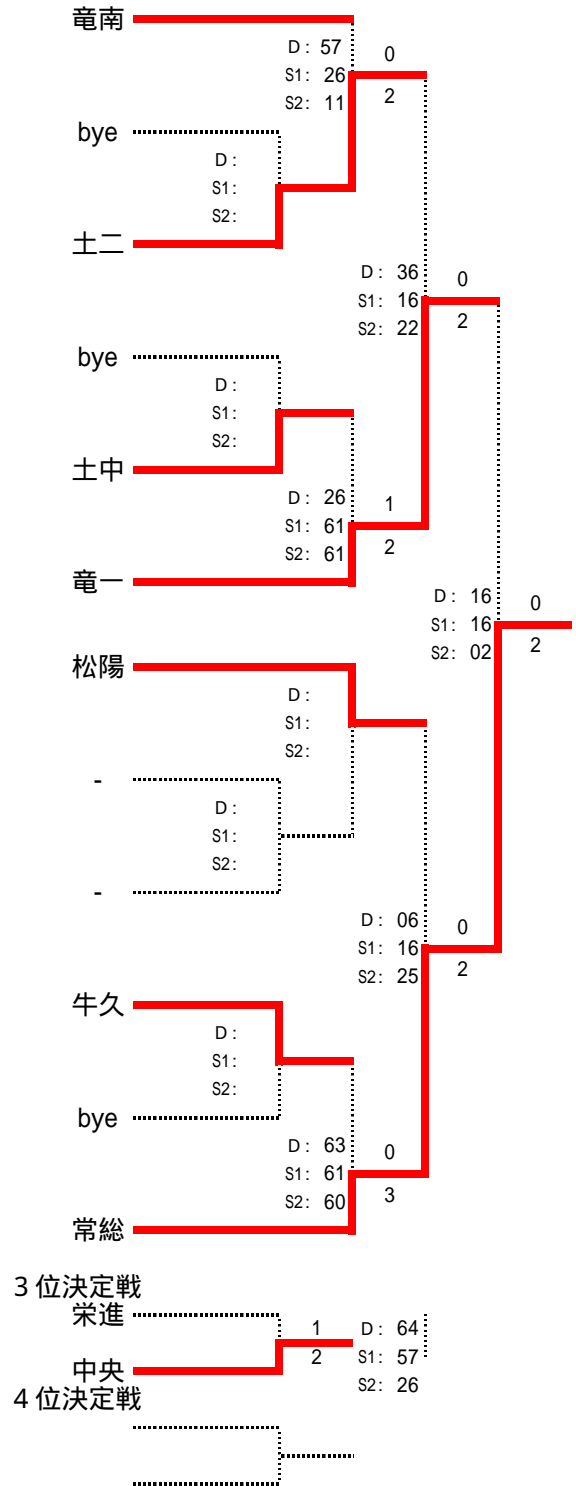

コンソレーション

順位	学校名	順位	学校名
1位	江学	4位	栄進
2位	日大	5位	常総
3位	中央		

本戦対戦済みであっても決定戦を行う