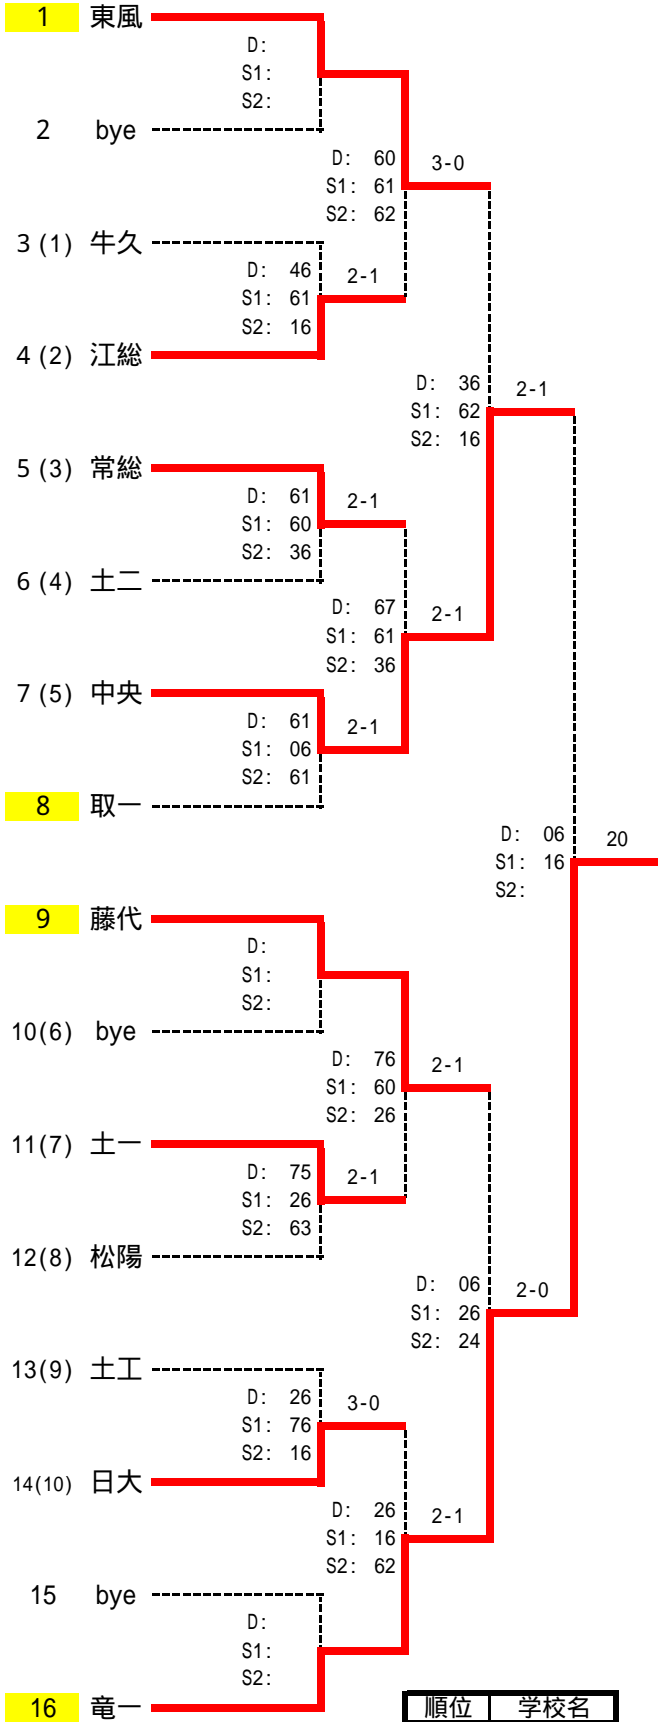

男子団体戦

本戦

順位	学校名
1位	竜ヶ崎一
2位	中央
3位	藤代
4位	土浦日大

コンソレーション

2位決定戦

3位決定戦

4位決定戦

女子団体戦

本戦

順位	学校名
1位	土浦二
2位	取手松陽
3位	牛久栄進
4位	取手一

コンソレーション

3位決定戦

4位決定戦

2位決定戦