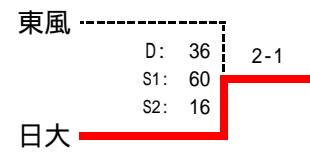

男子団体戦

本戦

順位	学校名
1位	竜ヶ崎一
2位	中央
3位	藤代
4位	土浦日大

コンソレーション

2位決定戦

3位決定戦

4位決定戦

女子団体戦