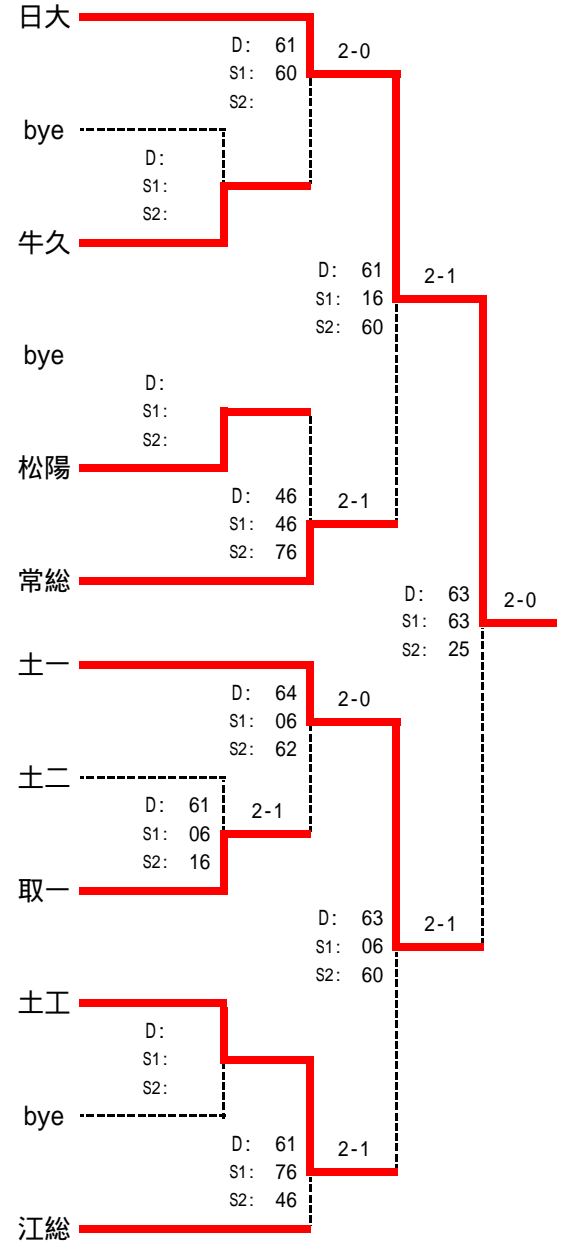

男子団体戦

本戦

順位	学校名
1位	竜ヶ崎一
2位	中央
3位	藤代
4位	土浦日大

コンソレーション

2位決定戦

3位決定戦

4位決定戦

女子団体戦

本戦

順位	学校名
1位	土浦二
2位	取手松陽
3位	牛久栄進
4位	取手一

コンソレーション

3位決定戦

4位決定戦

2位決定戦