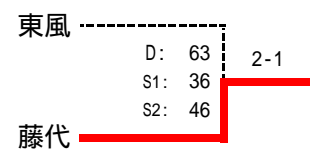

男子団体戦

本戦

順位	学校名
1位	竜ヶ崎一
2位	中央
3位	藤代
4位	土浦日大

コンソレーション

2位決定戦

3位決定戦

4位決定戦

女子団体戦