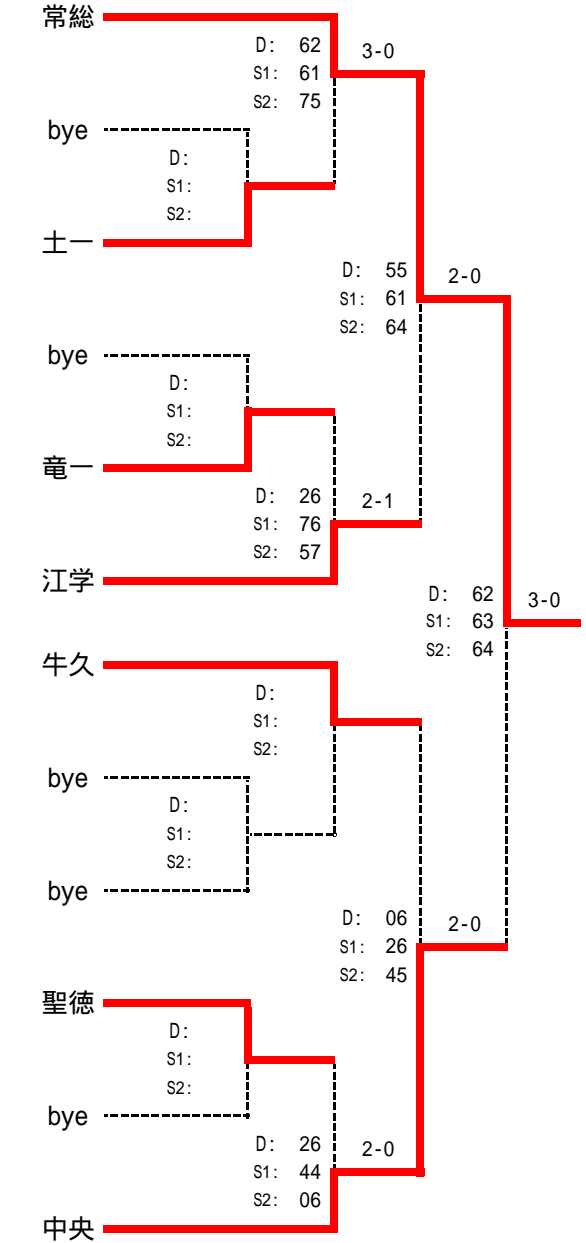

男子団体戦

本戦

順位	学校名
1位	竜ヶ崎一
2位	中央
3位	藤代
4位	土浦日大

コンソレーション

2位決定戦

3位決定戦

4位決定戦

女子団体戦

本戦

順位	学校名
1位	土浦二
2位	取手松陽
3位	牛久栄進
4位	取手一

コンソレーション

3位決定戦

4位決定戦

2位決定戦