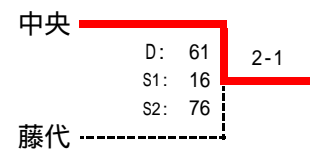

男子団体戦

本戦

順位	学校名
1位	竜ヶ崎一
2位	中央
3位	藤代
4位	土浦日大

コンソレーション

2位決定戦

3位決定戦

4位決定戦

女子団体戦