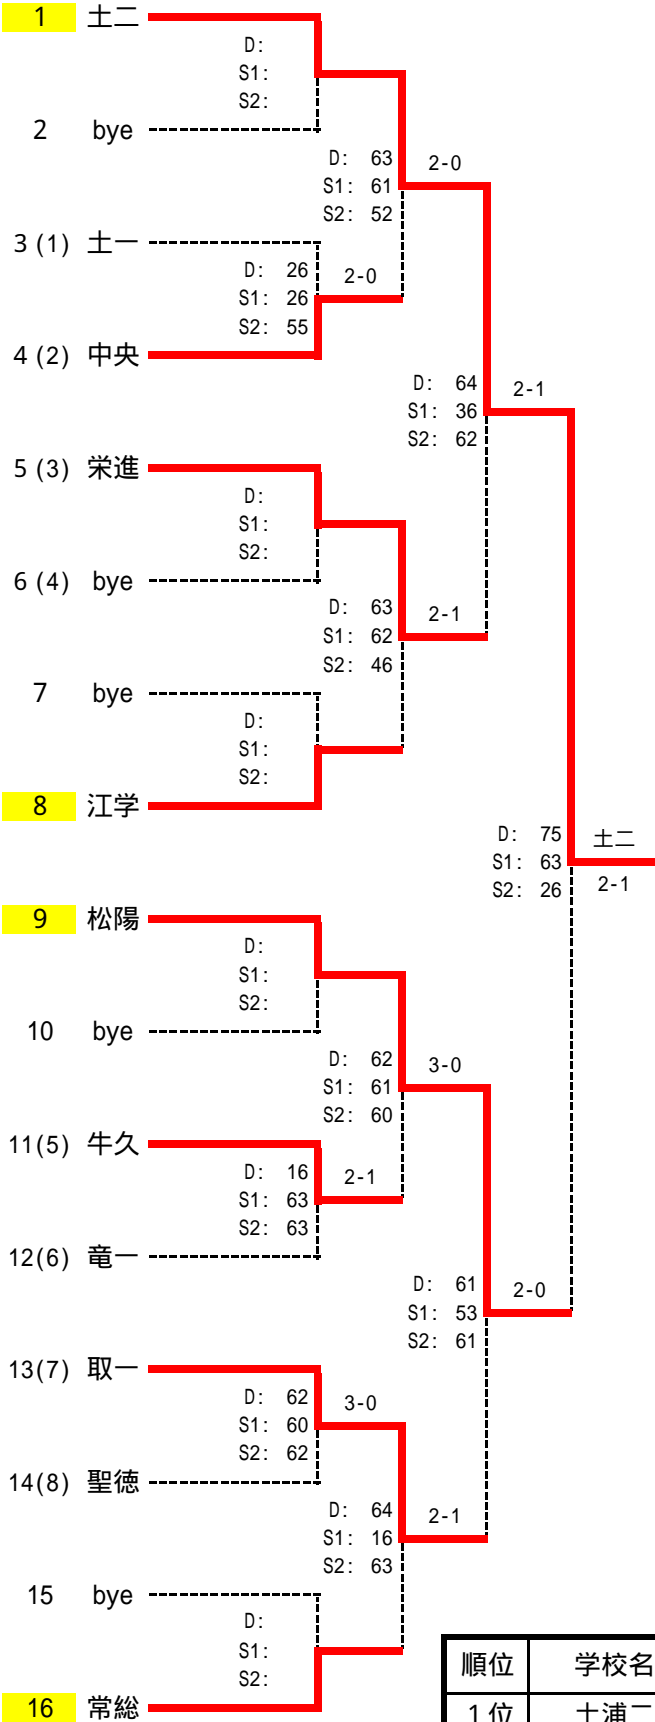

男子団体戦

本戦

順位	学校名
1位	竜ヶ崎一
2位	中央
3位	藤代
4位	土浦日大

コンソレーション

2位決定戦

3位決定戦

4位決定戦

女子団体戦

本戦

順位	学校名
1位	土浦二
2位	取手松陽
3位	牛久栄進
4位	取手一

コンソレーション

3位決定戦

4位決定戦

2位決定戦