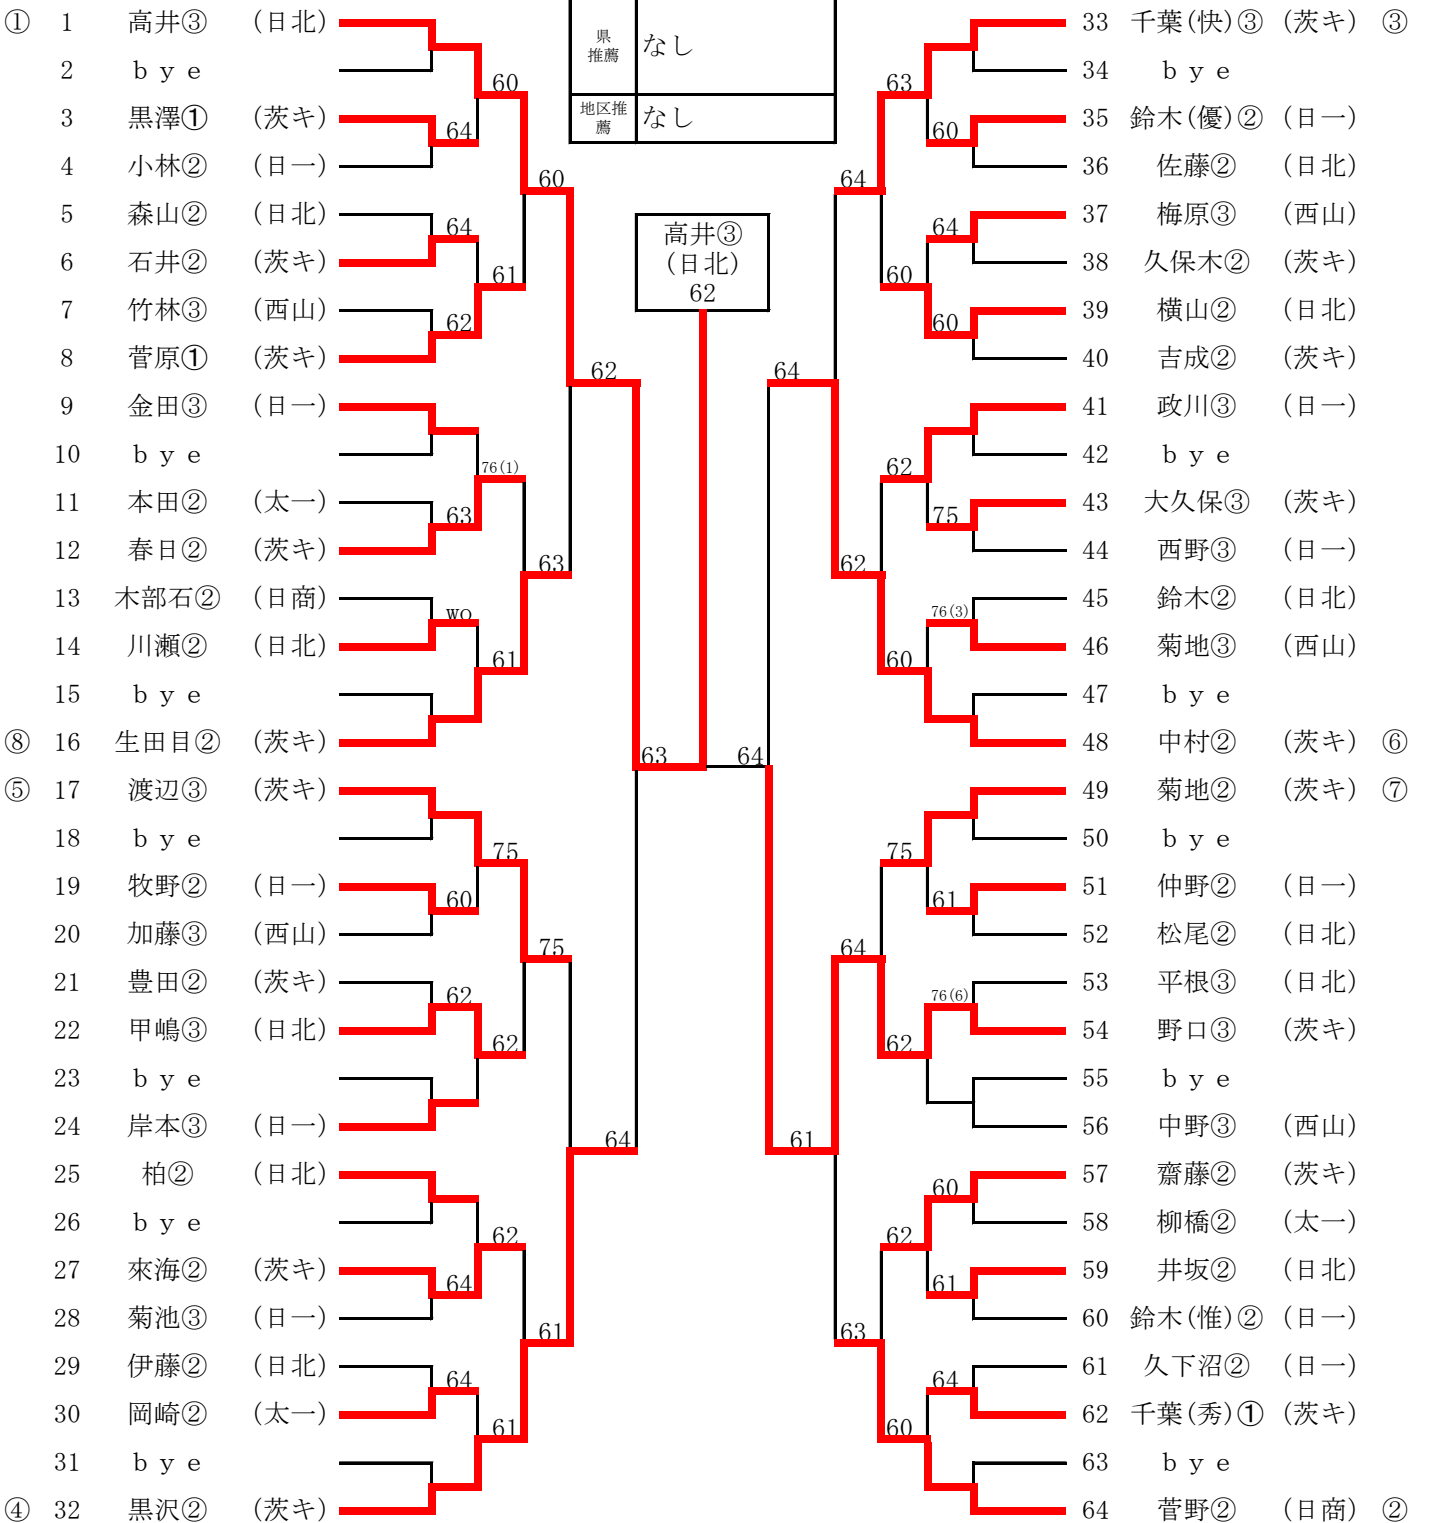

令和6年度関東高校テニス大会 県北地区予選会(男子団体) 4月18日(木) 日立市民運動公園テニスコート

(県大会出場 推薦1+1校)

本戦(1Set アド有)

	1 日立北	2 日立一	3 太田西山	完了 試合	勝敗	順位
1 日立北				2	2勝 0敗	1
2 日立一	S1 1-⑥ D ⑥-4 S2 2-⑥			2	1勝 1敗	2
3 太田西山	S1 0-⑥ D 1-⑥ S2 1-⑥	S1 2-⑥ D 2-⑥ S2 4-⑥		2	0勝 2敗	3

<県推薦> 茨城キリスト

<優勝> 日立北

令和6年度関東高校テニス大会県北地区予選会
 2024年4月18日(木)・20日(土)・22日(月)、予備日19日(金)・23日(火)
 於:日立市民運動公園テニスコート

県大会出場: 6名

【男子シングルス】

1セットマッチ エントリー51名

シード

シード

シード順位

- ① 高井③ (日北)
- ② 菅野② (日商)
- ③ 千葉(快)③ (茨キ)
- ④ 黒沢② (茨キ)
- ⑤ 渡辺③ (茨キ)
- ⑥ 中村② (茨キ)
- ⑦ 菊地② (茨キ)
- ⑧ 生田目② (茨キ)

令和6年度関東高校テニス大会県北地区予選会

【男子シングルス】

3位決定戦

5～8位 決定戦

7・8位決定戦

令和6年度関東高校テニス大会県北地区予選会

【男子シングルス】 9～16位 決定戦 ※1Rのみ実施

8	菅原①	(茨キ)		64
12	春日②	(茨キ)		
22	甲嶋③	(日北)		61
38	黒沢②	(茨キ)		
39	横山②	(日北)		62
41	政川③	(日一)		
49	菊地②	(茨キ)		63
59	井坂②	(日北)		

令和6年度関東高校テニス大会県北地区予選会
 2024年4月18日(木)・20日(土)・22日(月)、予備日19日(金)・23日(火)
 於:日立市民運動公園テニスコート