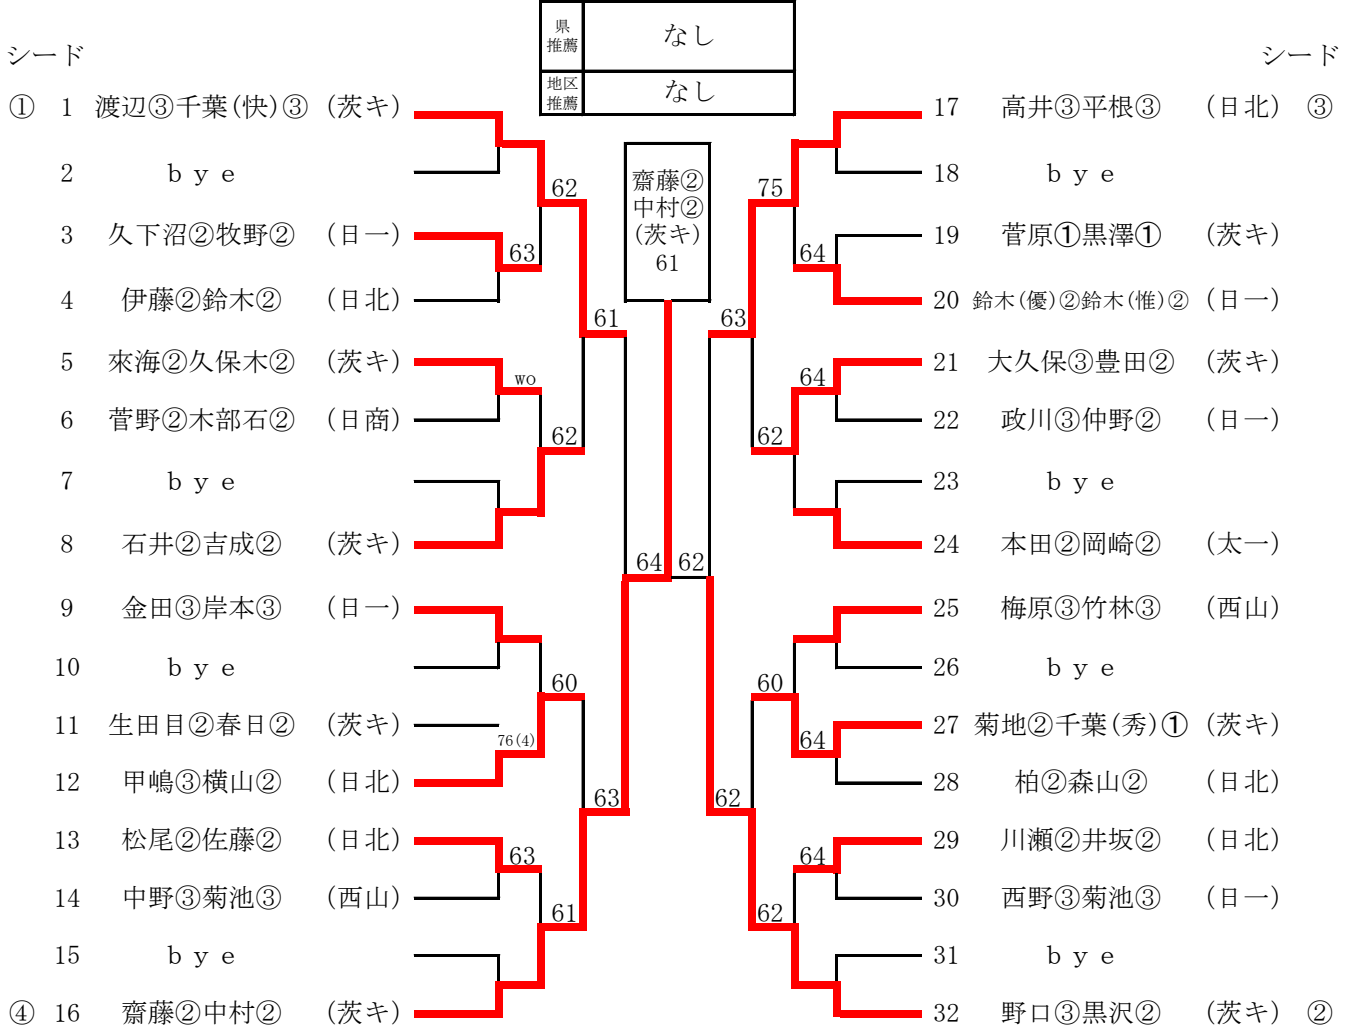

【男子シングルス】 9～16位 決定戦 ※1Rのみ実施

8	菅原①	(茨キ)		64
12	春日②	(茨キ)		
22	甲嶋③	(日北)		61
38	黒沢②	(茨キ)		
39	横山②	(日北)		62
41	政川③	(日一)		
49	菊地②	(茨キ)		63
59	井坂②	(日北)		

令和6年度関東高校テニス大会県北地区予選会
 2024年4月18日(木)・20日(土)・22日(月)、予備日19日(金)・23日(火)
 於:日立市民運動公園テニスコート

【男子ダブルス】

県大会出場: 3組

1セットマッチ エントリー: 24組

シード順位

- ① 渡辺③千葉(快)③ (茨キ)
- ② 野口③黒沢② (茨キ)
- ③ 高井③平根③ (日北)
- ④ 齋藤②中村② (茨キ)

<3位決定>

【男子ダブルス】 3位 決定戦

1	渡辺③千葉(快)③	(茨キ)	76(6)
17	高井③平根③	(日北)	

令和6年度関東高校テニス大会 県北地区予選会(女子団体) 4月18日(木) 久慈サンピア日立テニスコート

(県大会出場 推薦1+2校)
本戦(1Set アド有)

	1 日立北	2 多賀	3 日立商	4 太田一	完了 試合	勝敗	順位
1 日立北		②-1 D ⑥-2 S1 0-⑥ S2 ⑥-4	③-0 D ⑥-4 S1 ⑥-3 S2 ⑥-4	③-0 D ⑥-1 S1 ⑥-4 S2 ⑥-1	3	3勝0敗	1
2 多賀	③		1-② D 3-⑥ S1 ⑥-0 S2 2-⑥	③-0 D ⑥-1 S1 ⑥-2 S2 ⑥-0	3	1勝2敗	3
3 日立商	⑤	②		②-1 D ⑥-0 S1 6(3)-⑦ S2 ⑦-5	3	2勝1敗	2
4 太田一	①	⑥	④		3	0勝3敗	4

シード順位

5~8位 決定戦

7・8位決定戦

9~16位 決定戦 ※2Rまで実施

13位決定戦

令和6年度関東高校テニス大会県北地区予選会
 2024年4月18日(木)・20日(土)・22日(月)、予備日19日(金)・23日(火)
 於:久慈サンピアテニスコート

【女子ダブルス】

1セットマッチ エントリー:16組