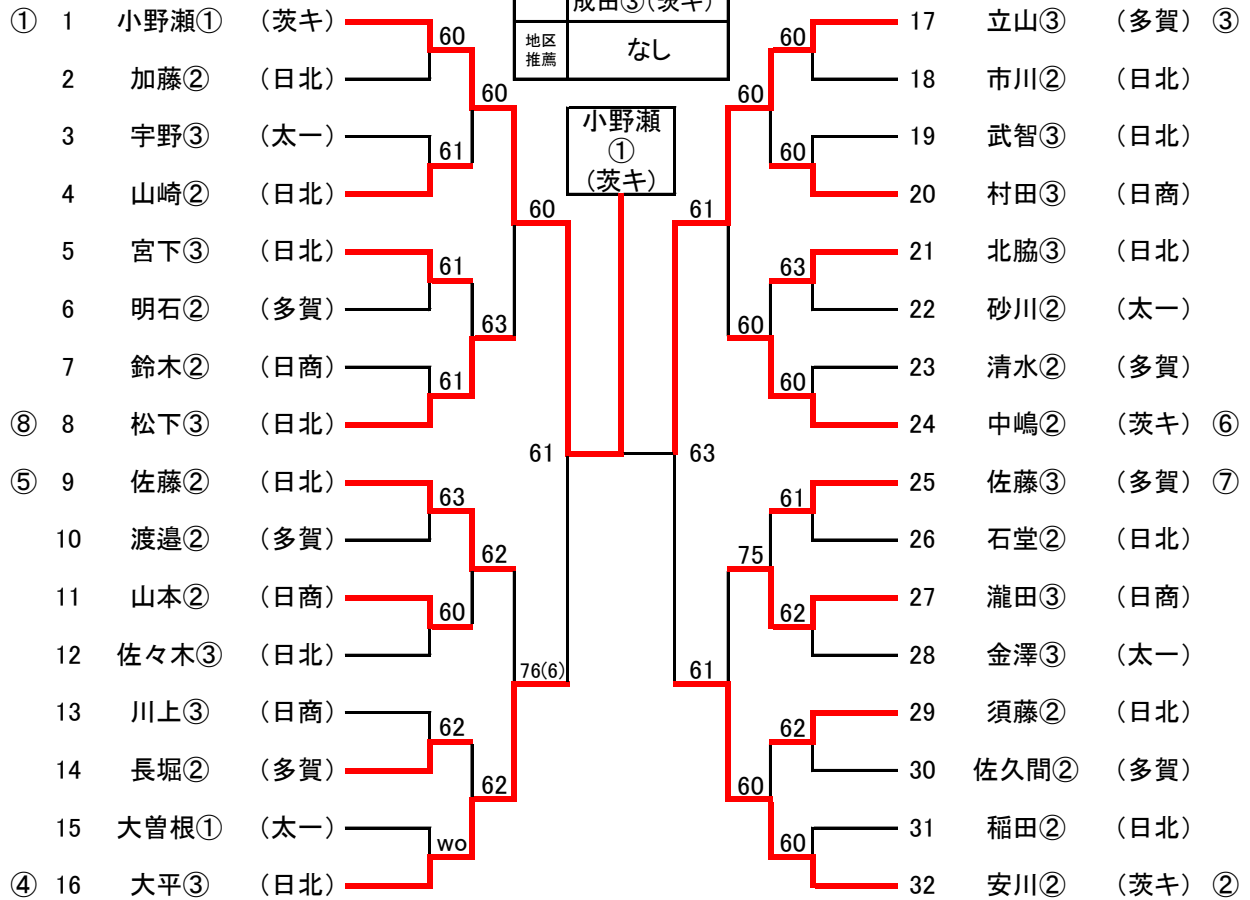

【男子ダブルス】

県大会出場: 3組

1セットマッチ エントリー: 24組

シード順位

- ① 渡辺③千葉(快)③ (茨キ)
- ② 野口③黒沢② (茨キ)
- ③ 高井③平根③ (日北)
- ④ 齋藤②中村② (茨キ)

<3位決定>

【男子ダブルス】 3位 決定戦

1	渡辺③千葉(快)③	(茨キ)	76(6)
17	高井③平根③	(日北)	

令和6年度関東高校テニス大会 県北地区予選会(女子団体) 4月18日(木) 久慈サンピア日立テニスコート

(県大会出場 推薦1+2校)
本戦(1Set アド有)

	1 日立北	2 多賀	3 日立商	4 太田一	完了 試合	勝敗	順位
1 日立北		②-1 D ⑥-2 S1 0-⑥ S2 ⑥-4	③-0 D ⑥-4 S1 ⑥-3 S2 ⑥-4	③-0 D ⑥-1 S1 ⑥-4 S2 ⑥-1	3	3勝0敗	1
2 多賀	③		1-② D 3-⑥ S1 ⑥-0 S2 2-⑥	③-0 D ⑥-1 S1 ⑥-2 S2 ⑥-0	3	1勝2敗	3
3 日立商	⑤	②		②-1 D ⑥-0 S1 6(3)-⑦ S2 ⑦-5	3	2勝1敗	2
4 太田一	①	⑥	④		3	0勝3敗	4

<県推薦> 茨城キリスト

<優勝> 日立北

令和6年度関東高校テニス大会県北地区予選会
 2024年4月18日(木)・20日(土)・22日(月)、予備日19日(金)・23日(火)
 於:久慈サンピアテニスコート

県大会
 出場:6名

【女子シングルス】
 1セットマッチ エントリー:32名

シード

シード

3位決定

シード順位

5~8位 決定戦

7・8位決定戦

9~16位 決定戦 ※2Rまで実施

13位決定戦

令和6年度関東高校テニス大会県北地区予選会
 2024年4月18日(木)・20日(土)・22日(月)、予備日19日(金)・23日(火)
 於:久慈サンピアテニスコート

【女子ダブルス】

1セットマッチ エントリー:16組