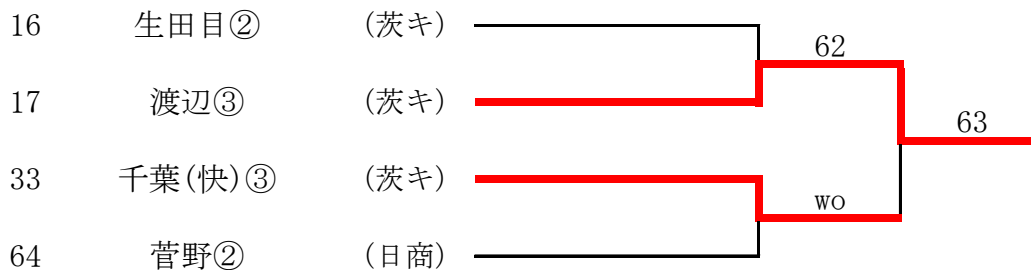

シード順位

- ① 高井③ (日北)
- ② 菅野② (日商)
- ③ 千葉(快)③ (茨キ)
- ④ 黒沢② (茨キ)
- ⑤ 渡辺③ (茨キ)
- ⑥ 中村② (茨キ)
- ⑦ 菊地② (茨キ)
- ⑧ 生田目② (茨キ)

令和6年度関東高校テニス大会県北地区予選会

【男子シングルス】

3位決定戦

5～8位 決定戦

7・8位決定戦

令和6年度関東高校テニス大会県北地区予選会

【男子シングルス】 9～16位 決定戦 ※1Rのみ実施

8	菅原①	(茨キ)		64
12	春日②	(茨キ)		
22	甲嶋③	(日北)		61
38	黒沢②	(茨キ)		
39	横山②	(日北)		62
41	政川③	(日一)		
49	菊地②	(茨キ)		63
59	井坂②	(日北)		

令和6年度関東高校テニス大会県北地区予選会
 2024年4月18日(木)・20日(土)・22日(月)、予備日19日(金)・23日(火)
 於:日立市民運動公園テニスコート