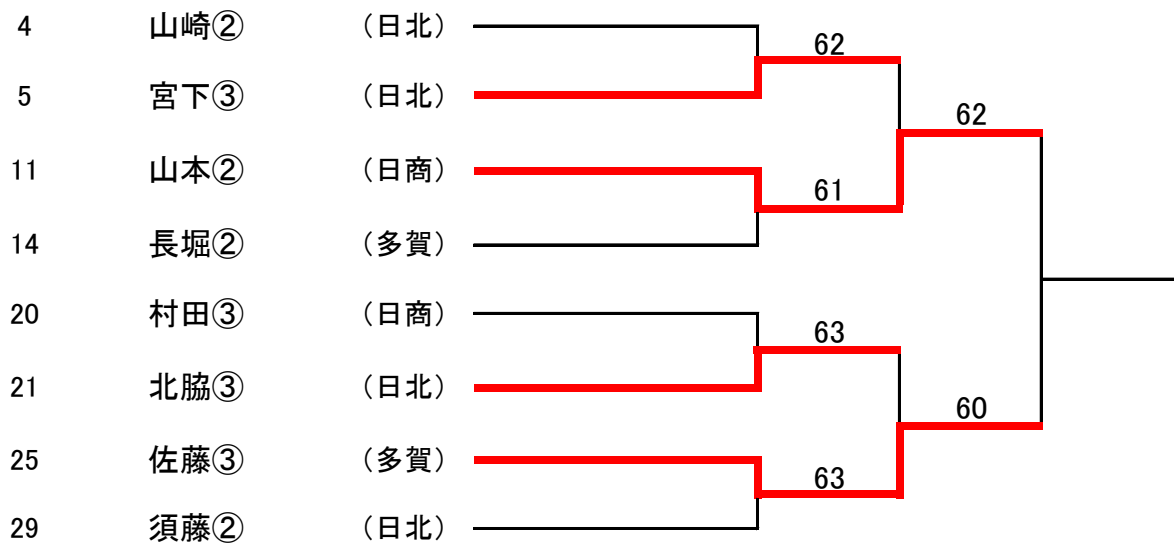

<県推薦> 茨城キリスト

<優勝> 日立北

令和6年度関東高校テニス大会県北地区予選会
 2024年4月18日(木)・20日(土)・22日(月)、予備日19日(金)・23日(火)
 於:久慈サンピアテニスコート

県大会
 出場:6名

【女子シングルス】
 1セットマッチ エントリー:32名

シード

シード

3位決定

シード順位

5~8位 決定戦

7・8位決定戦

9~16位 決定戦 ※2Rまで実施

13位決定戦

令和6年度関東高校テニス大会県北地区予選会
 2024年4月18日(木)・20日(土)・22日(月)、予備日19日(金)・23日(火)
 於:久慈サンピアテニスコート

【女子ダブルス】

1セットマッチ エントリー:16組

県推薦	大関③成田③ (茨キ)
地区推薦	なし

県大会出場:3組

シード

<3位決定>

シード順位

- ① 小野瀬①鷺② (茨キ)
- ② 立山③佐藤③ (多賀)
- ③ 安川②中嶋② (茨キ)
- ④ 川上③山本② (日商)