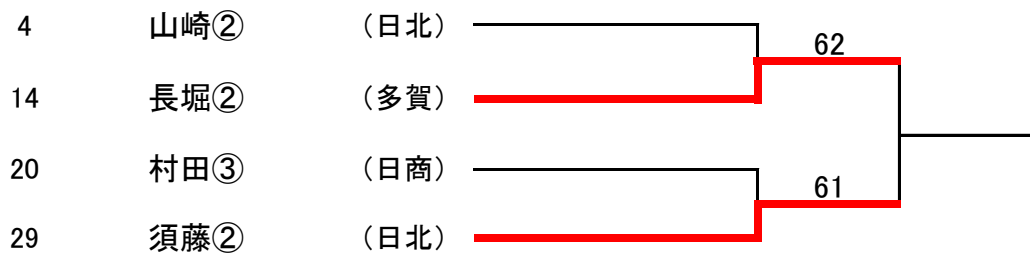

<県推薦> 茨城キリスト

<優勝> 日立北

令和6年度関東高校テニス大会県北地区予選会
 2024年4月18日(木)・20日(土)・22日(月)、予備日19日(金)・23日(火)
 於:久慈サンピアテニスコート

県大会
 出場:6名

【女子シングルス】
 1セットマッチ エントリー:32名

シード

シード

3位決定

シード順位

5~8位 決定戦

7・8位決定戦

9~16位 決定戦 ※2Rまで実施

13位決定戦

令和6年度関東高校テニス大会県北地区予選会
 2024年4月18日(木)・20日(土)・22日(月)、予備日19日(金)・23日(火)
 於:久慈サンピアテニスコート

【女子ダブルス】

1セットマッチ エントリー:16組

県推薦	大関③成田③ (茨キ)
地区推薦	なし

県大会出場:3組

シード

<3位決定>

シード順位

- ① 小野瀬①鷺② (茨キ)
- ② 立山③佐藤③ (多賀)
- ③ 安川②中嶋② (茨キ)
- ④ 川上③山本② (日商)