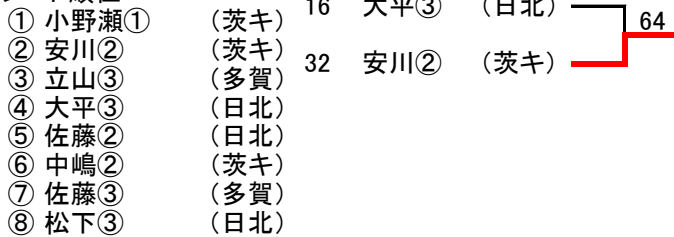

令和6年度関東高校テニス大会 県北地区予選会(女子団体) 4月18日(木) 久慈サンピア日立テニスコート

(県大会出場 推薦1+2校)
本戦(1Set アド有)

	1 日立北	2 多賀	3 日立商	4 太田一	完了 試合	勝敗	順位
1 日立北		②-1 D ⑥-2 S1 0-⑥ S2 ⑥-4	③-0 D ⑥-4 S1 ⑥-3 S2 ⑥-4	③-0 D ⑥-1 S1 ⑥-4 S2 ⑥-1	3	3勝0敗	1
2 多賀	③		1-② D 3-⑥ S1 ⑥-0 S2 2-⑥	③-0 D ⑥-1 S1 ⑥-2 S2 ⑥-0	3	1勝2敗	3
3 日立商	⑤	②		②-1 D ⑥-0 S1 6(3)-⑦ S2 ⑦-5	3	2勝1敗	2
4 太田一	①	⑥	④		3	0勝3敗	4

<県推薦> 茨城キリスト

<優勝> 日立北

令和6年度関東高校テニス大会県北地区予選会
 2024年4月18日(木)・20日(土)・22日(月)、予備日19日(金)・23日(火)
 於:久慈サンピアテニスコート

県大会
 出場:6名

【女子シングルス】
 1セットマッチ エントリー:32名

シード

シード

3位決定

シード順位

5~8位 決定戦

7・8位決定戦

9~16位 決定戦 ※2Rまで実施

13位決定戦

令和6年度関東高校テニス大会県北地区予選会
 2024年4月18日(木)・20日(土)・22日(月)、予備日19日(金)・23日(火)
 於:久慈サンピアテニスコート

【女子ダブルス】

1セットマッチ エントリー:16組