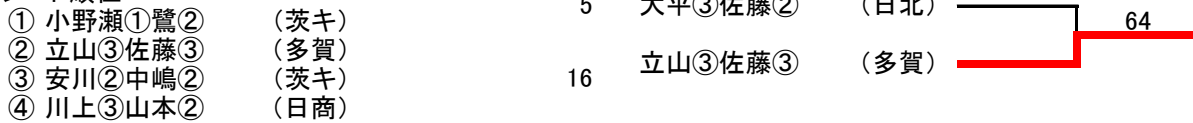

シード順位

5~8位 決定戦

7・8位決定戦

9~16位 決定戦 ※2Rまで実施

13位決定戦

令和6年度関東高校テニス大会県北地区予選会
 2024年4月18日(木)・20日(土)・22日(月)、予備日19日(金)・23日(火)
 於:久慈サンピアテニスコート

【女子ダブルス】

1セットマッチ エントリー:16組

県推薦	大関③成田③ (茨キ)
地区推薦	なし

県大会出場:3組

シード

<3位決定>

シード順位

- ① 小野瀬①鷺② (茨キ)
- ② 立山③佐藤③ (多賀)
- ③ 安川②中嶋② (茨キ)
- ④ 川上③山本② (日商)