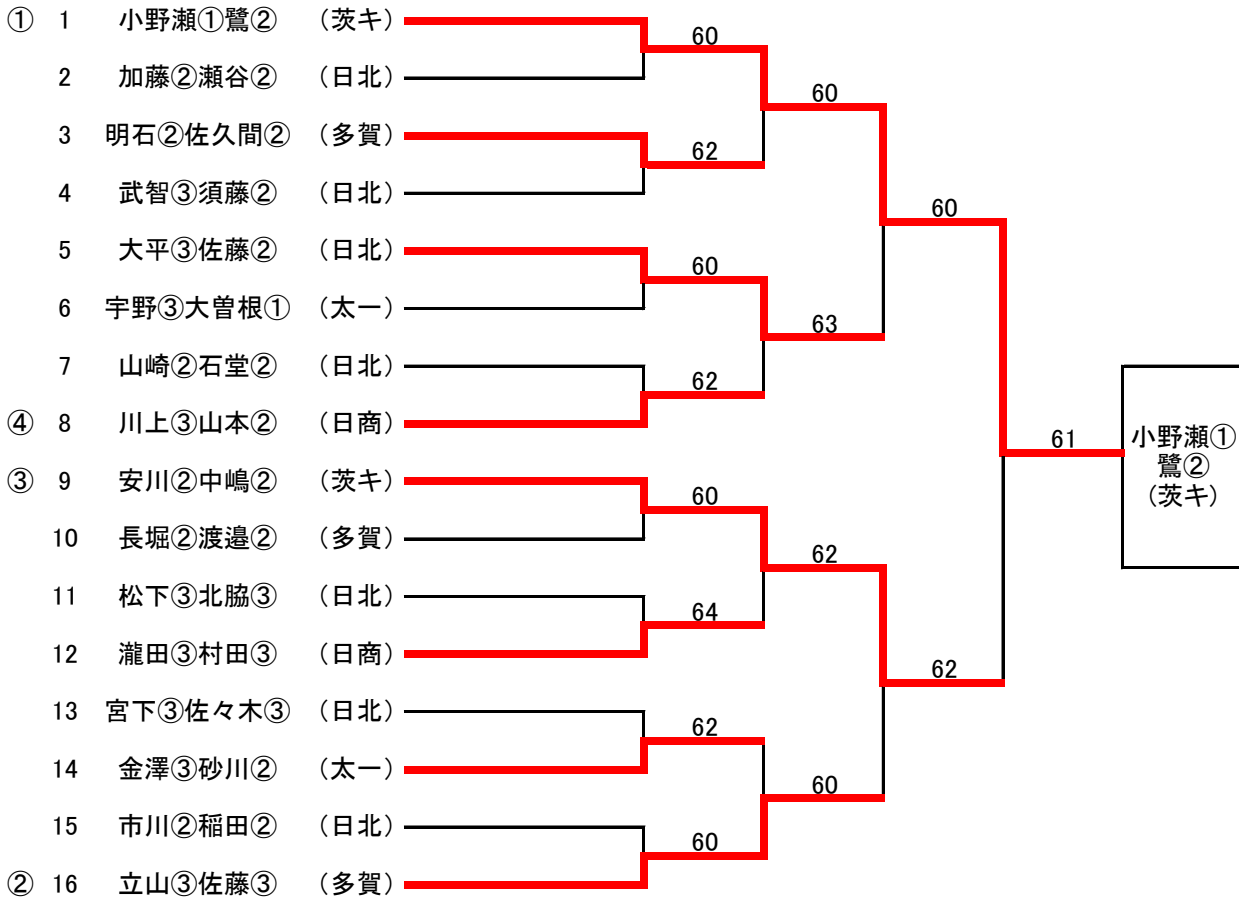

【男子ダブルス】

県大会出場: 3組

1セットマッチ エントリー: 24組

シード順位

- ① 渡辺③千葉(快)③ (茨キ)
- ② 野口③黒沢② (茨キ)
- ③ 高井③平根③ (日北)
- ④ 齋藤②中村② (茨キ)

<3位決定>

【男子ダブルス】 3位 決定戦

1	渡辺③千葉(快)③	(茨キ)	76(6)
17	高井③平根③	(日北)	

<県推薦> 茨城キリスト

<優勝> 日立北

令和6年度関東高校テニス大会県北地区予選会
 2024年4月18日(木)・20日(土)・22日(月)、予備日19日(金)・23日(火)
 於:久慈サンピアテニスコート

県大会
 出場:6名

【女子シングルス】
 1セットマッチ エントリー:32名

シード

シード

3位決定

シード順位

5~8位 決定戦

7・8位決定戦

9~16位 決定戦 ※2Rまで実施

13位決定戦

令和6年度関東高校テニス大会県北地区予選会
 2024年4月18日(木)・20日(土)・22日(月)、予備日19日(金)・23日(火)
 於:久慈サンピアテニスコート

【女子ダブルス】

1セットマッチ エントリー:16組

県推薦	大関③成田③ (茨キ)
地区推薦	なし

県大会出場:3組

シード

<3位決定>

シード順位

- ① 小野瀬①鷺② (茨キ)
- ② 立山③佐藤③ (多賀)
- ③ 安川②中嶋② (茨キ)
- ④ 川上③山本② (日商)