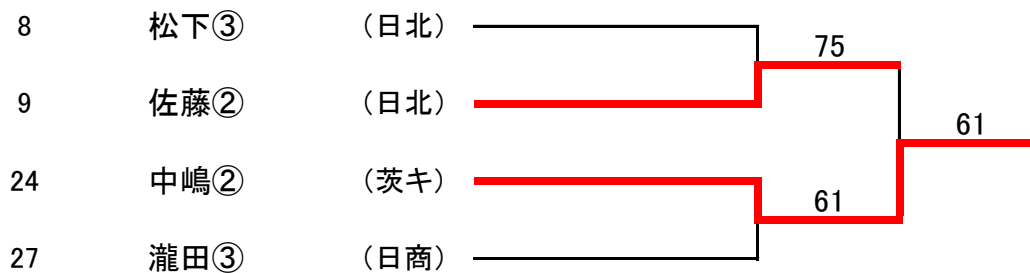

令和6年度関東高校テニス大会 県北地区予選会(女子団体) 4月18日(木) 久慈サンピア日立テニスコート

(県大会出場 推薦1+2校)
本戦(1Set アド有)

	1 日立北	2 多賀	3 日立商	4 太田一	完了 試合	勝敗	順位
1 日立北		②-1 D ⑥-2 S1 0-⑥ S2 ⑥-4	③-0 D ⑥-4 S1 ⑥-3 S2 ⑥-4	③-0 D ⑥-1 S1 ⑥-4 S2 ⑥-1	3	3勝0敗	1
2 多賀	③		1-② D 3-⑥ S1 ⑥-0 S2 2-⑥	③-0 D ⑥-1 S1 ⑥-2 S2 ⑥-0	3	1勝2敗	3
3 日立商	⑤	②		②-1 D ⑥-0 S1 6(3)-⑦ S2 ⑦-5	3	2勝1敗	2
4 太田一	①	⑥	④		3	0勝3敗	4

<県推薦> 茨城キリスト

<優勝> 日立北

令和6年度関東高校テニス大会県北地区予選会
 2024年4月18日(木)・20日(土)・22日(月)、予備日19日(金)・23日(火)
 於:久慈サンピアテニスコート

県大会
 出場:6名

【女子シングルス】
 1セットマッチ エントリー:32名

シード

シード

3位決定

シード順位

5~8位 決定戦

7・8位決定戦

9~16位 決定戦 ※2Rまで実施

13位決定戦

令和6年度関東高校テニス大会県北地区予選会
 2024年4月18日(木)・20日(土)・22日(月)、予備日19日(金)・23日(火)
 於:久慈サンピアテニスコート

【女子ダブルス】

1セットマッチ エントリー:16組