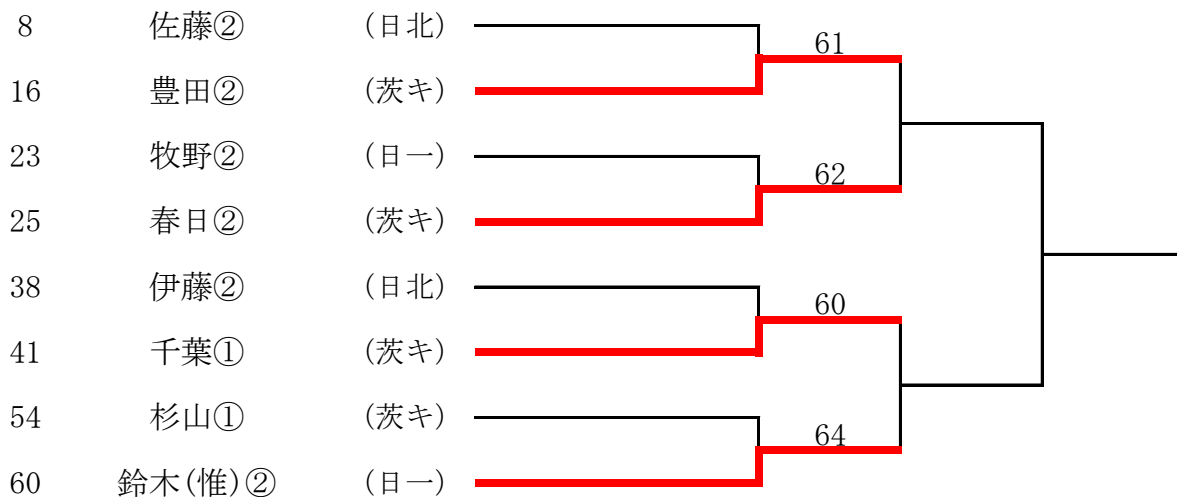

【男子シングルス】

1セットマッチ エントリー59名

シード

シード

シード順位

- ① 黒沢② (茨キ)
- ② 中村(智)② (茨キ)
- ③ 生田目② (茨キ)
- ④ 菅野② (日商)
- ⑤ 菊地② (茨キ)
- ⑥ 横山② (日北)
- ⑦ 菅原① (茨キ)

3位決定戦

令和6年度県北地区夏季テニス大会

【男子シングルス】 5～8位 決定戦

7・8位決定戦

9～16位 決定戦

【女子シングルス】

1セットマッチ エントリー43名

シード

シード

シード順位