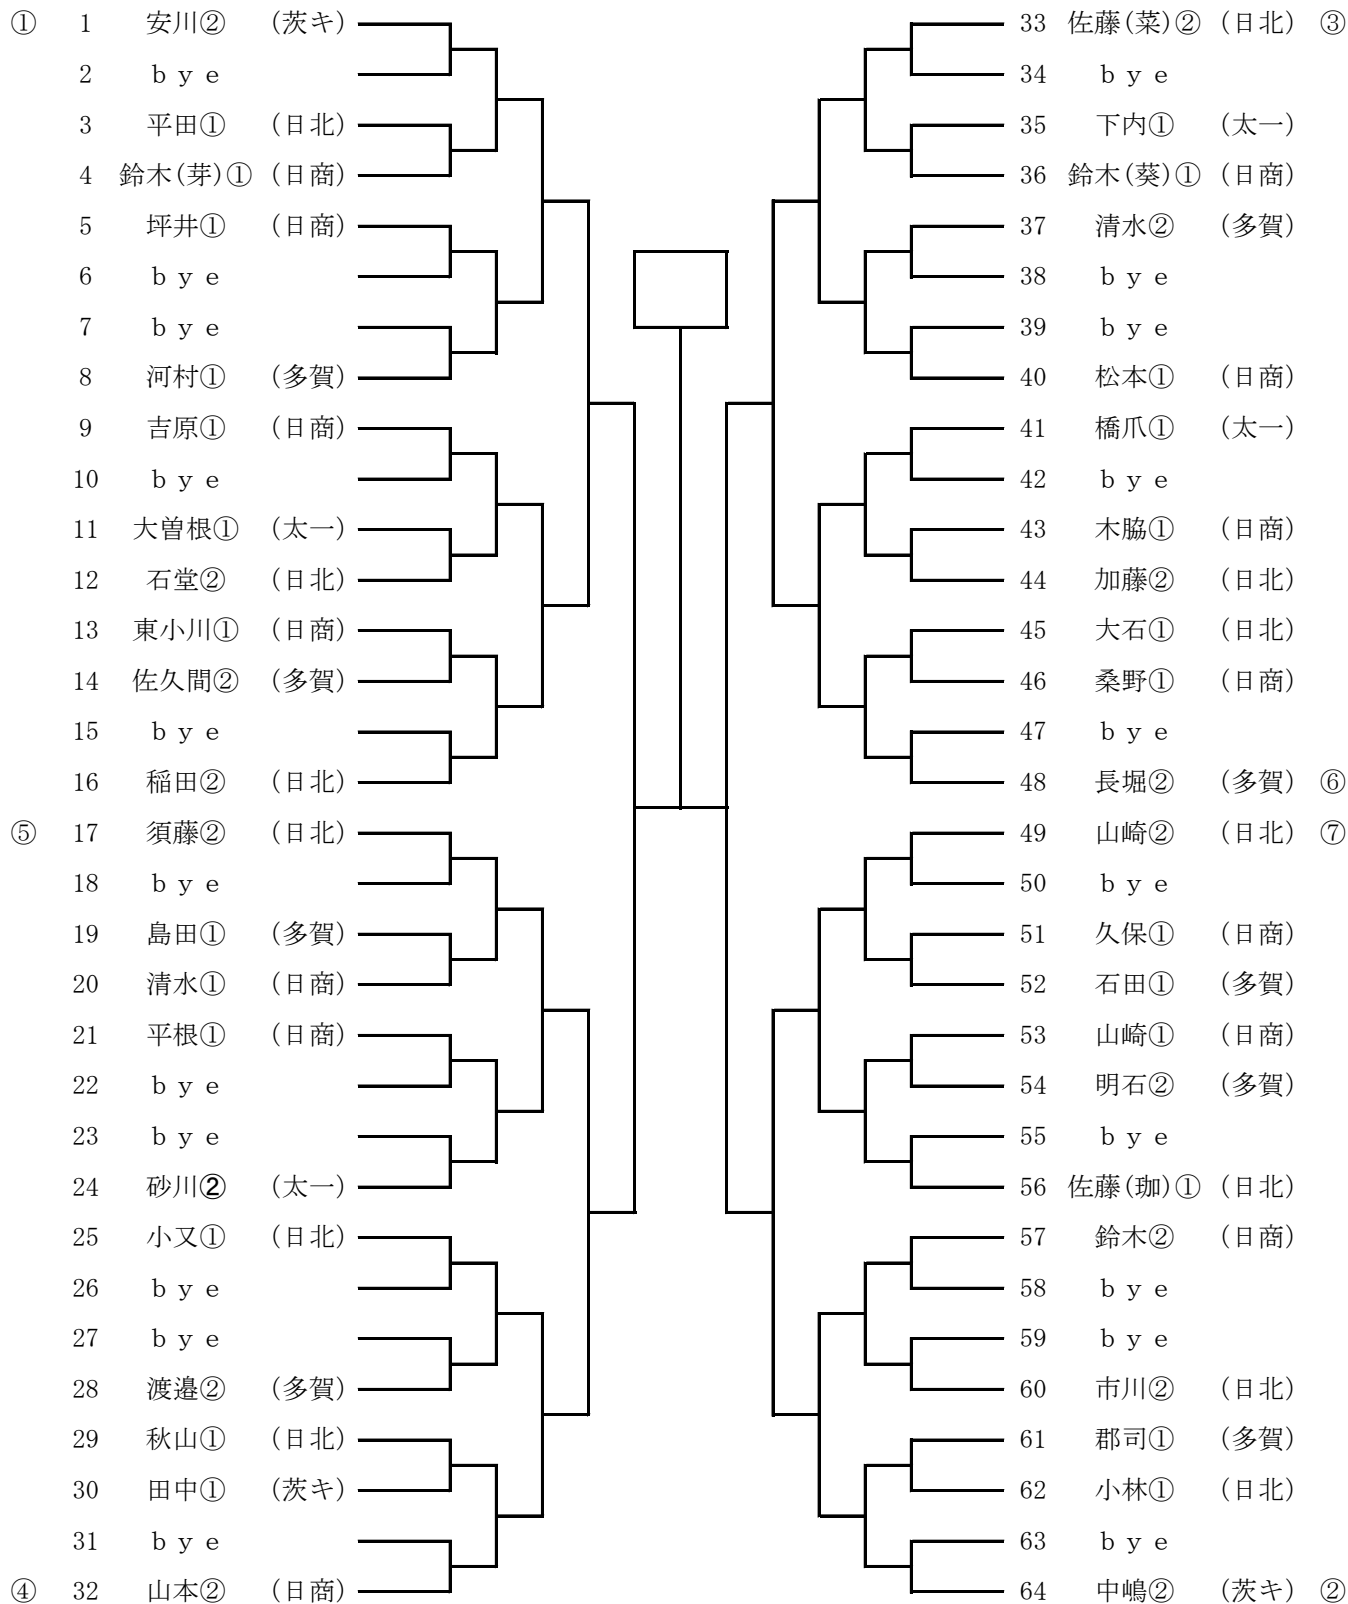

【男子シングルス】

1セットマッチ エントリー59名

シード

シード

シード順位

- ① 黒沢② (茨キ)
- ② 中村(智)② (茨キ)
- ③ 生田目② (茨キ)
- ④ 菅野② (日商)
- ⑤ 菊地② (茨キ)
- ⑥ 横山② (日北)
- ⑦ 菅原① (茨キ)

【女子シングルス】

1セットマッチ エントリー43名

シード

シード

シード順位

- ① 安川② (茨キ)
- ② 中嶋② (茨キ)
- ③ 佐藤(菜)② (日北)
- ④ 山本② (日商)
- ⑤ 須藤② (日北)
- ⑥ 長堀② (多賀)
- ⑦ 山崎② (日北)