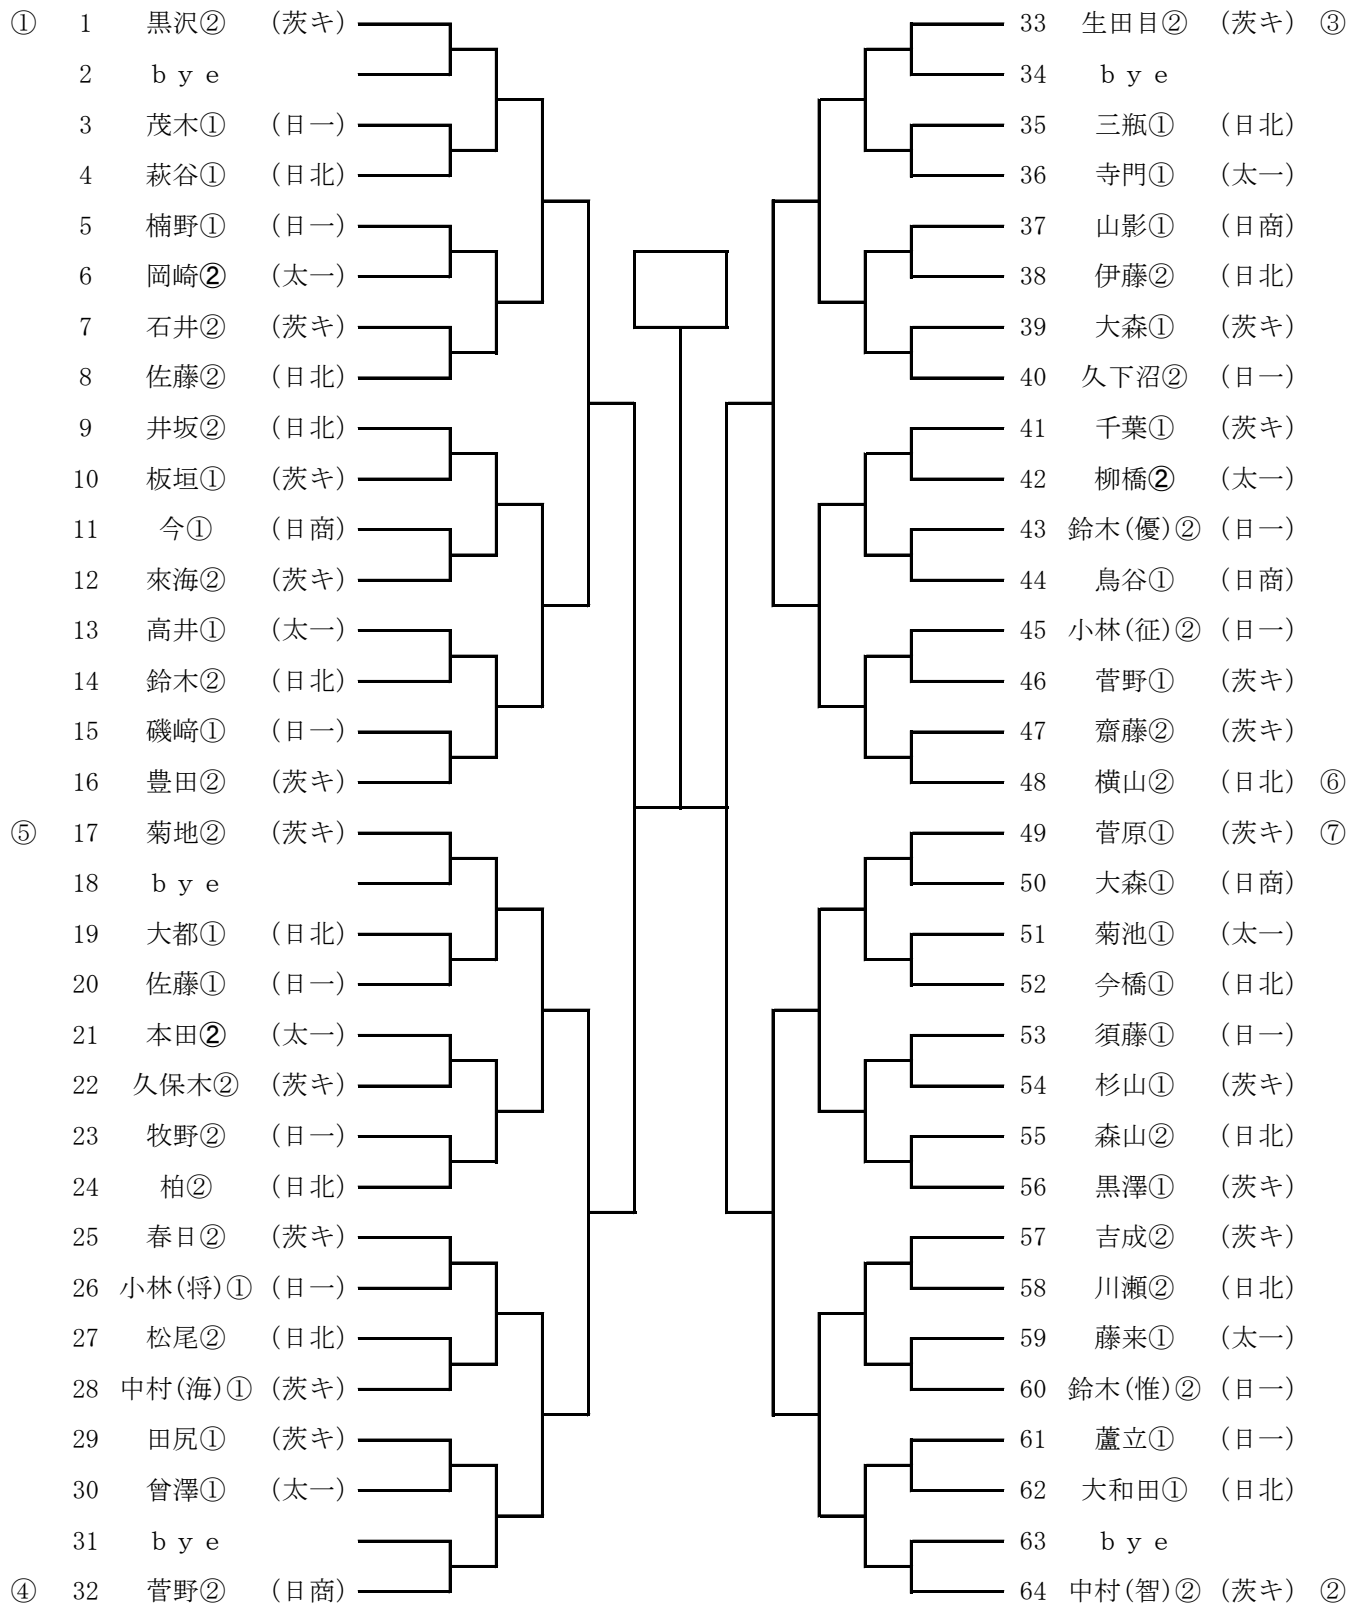

【男子シングルス】

1セットマッチ エントリー59名

シード

シード

シード順位

- ① 黒沢② (茨キ)
- ② 中村(智)② (茨キ)
- ③ 生田目② (茨キ)
- ④ 菅野② (日商)
- ⑤ 菊地② (茨キ)
- ⑥ 横山② (日北)
- ⑦ 菅原① (茨キ)

【女子シングルス】

1セットマッチ エントリー43名

シード

シード

シード順位

- ① 安川② (茨キ)
- ② 中嶋② (茨キ)
- ③ 佐藤(菜)② (日北)
- ④ 山本② (日商)
- ⑤ 須藤② (日北)
- ⑥ 長堀② (多賀)
- ⑦ 山崎② (日北)