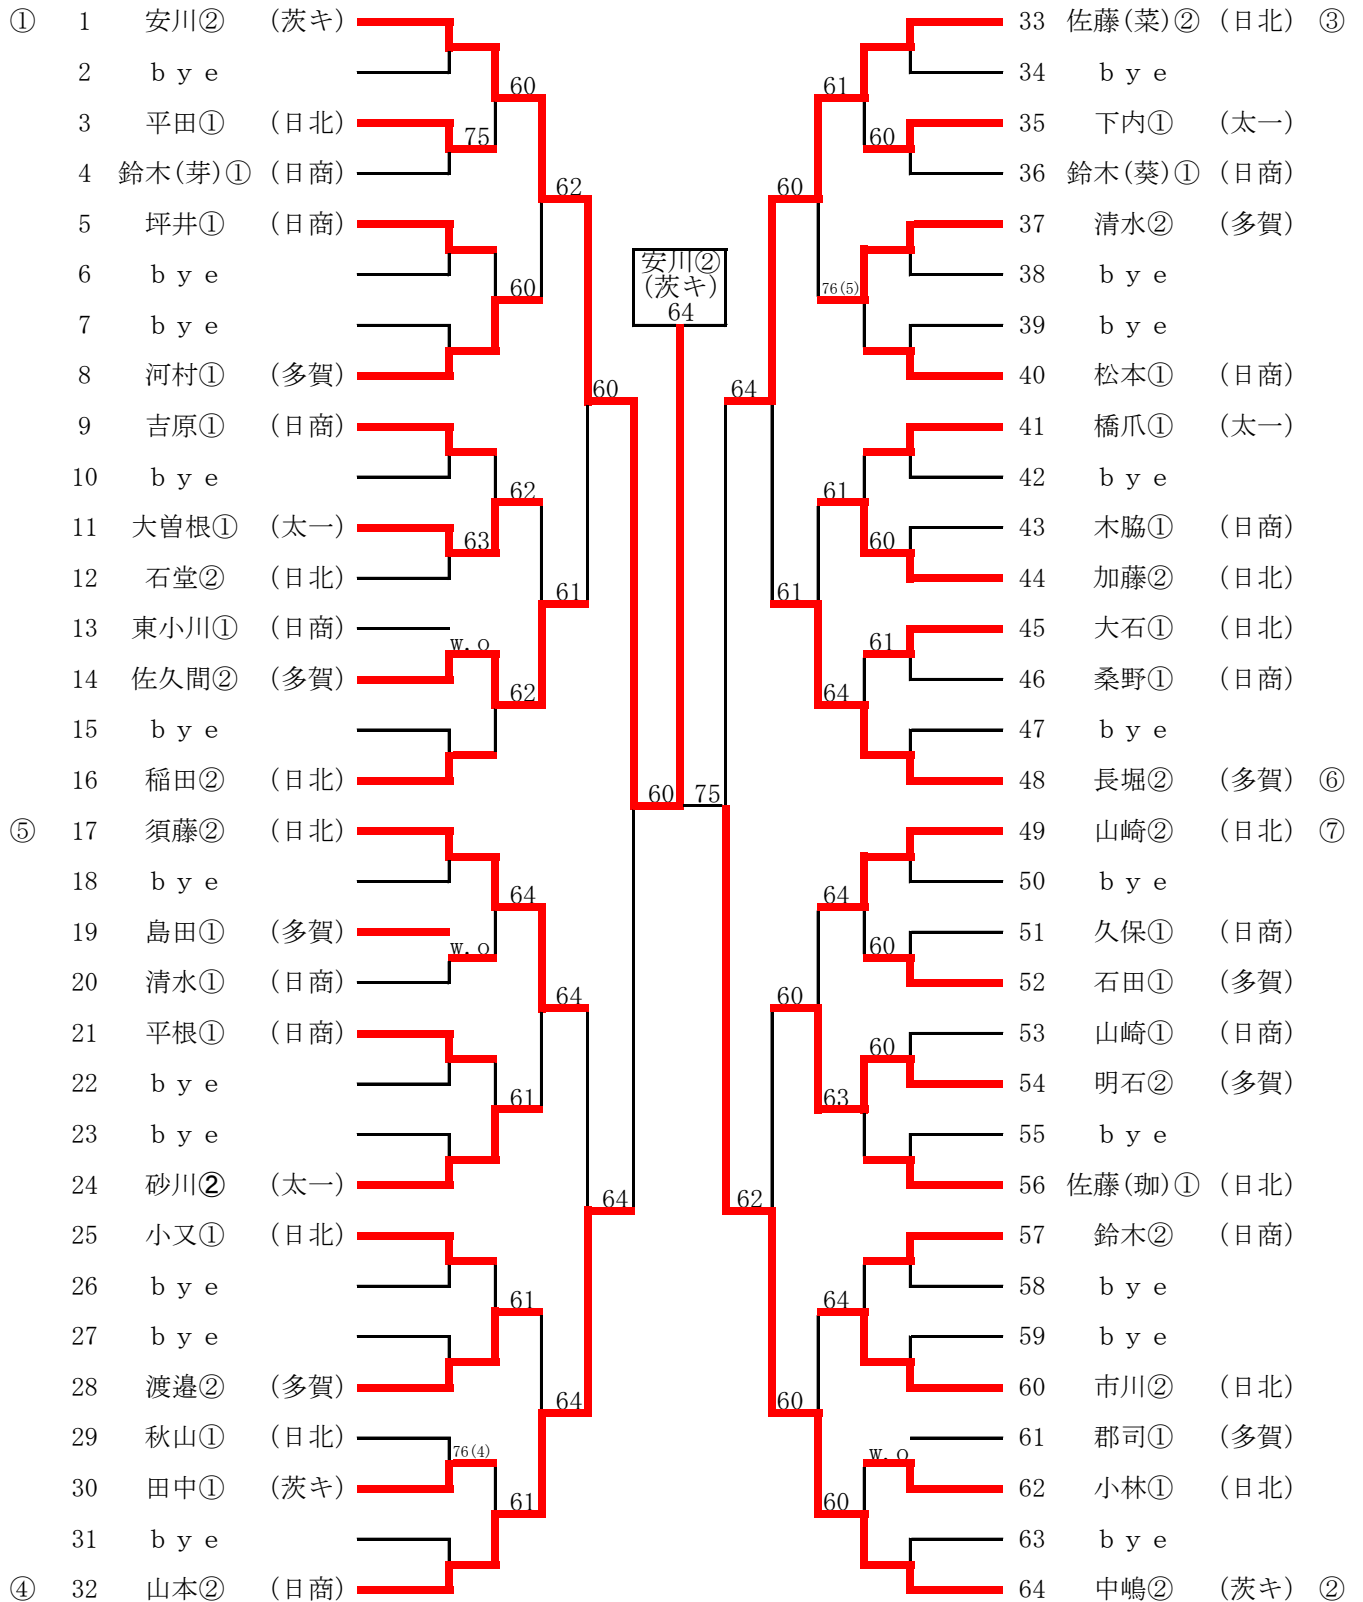

【男子シングルス】

1セットマッチ エントリー59名

シード

シード

シード順位

- ① 黒沢② (茨キ)
- ② 中村(智)② (茨キ)
- ③ 生田目② (茨キ)
- ④ 菅野② (日商)
- ⑤ 菊地② (茨キ)
- ⑥ 横山② (日北)
- ⑦ 菅原① (茨キ)

3位決定戦

令和6年度県北地区夏季テニス大会

【男子シングルス】 5～8位 決定戦

7・8位決定戦

9～16位 決定戦

【女子シングルス】

1セットマッチ エントリー43名

シード

シード

シード順位

- ① 安川② (茨キ)
- ② 中嶋② (茨キ)
- ③ 佐藤(菜)② (日北)
- ④ 山本② (日商)
- ⑤ 須藤② (日北)
- ⑥ 長堀② (多賀)
- ⑦ 山崎② (日北)

3位決定戦

令和6年度県北地区夏季テニス大会

【女子シングルス】 5～8位 決定戦

7・8位決定戦

9～16位 決定戦