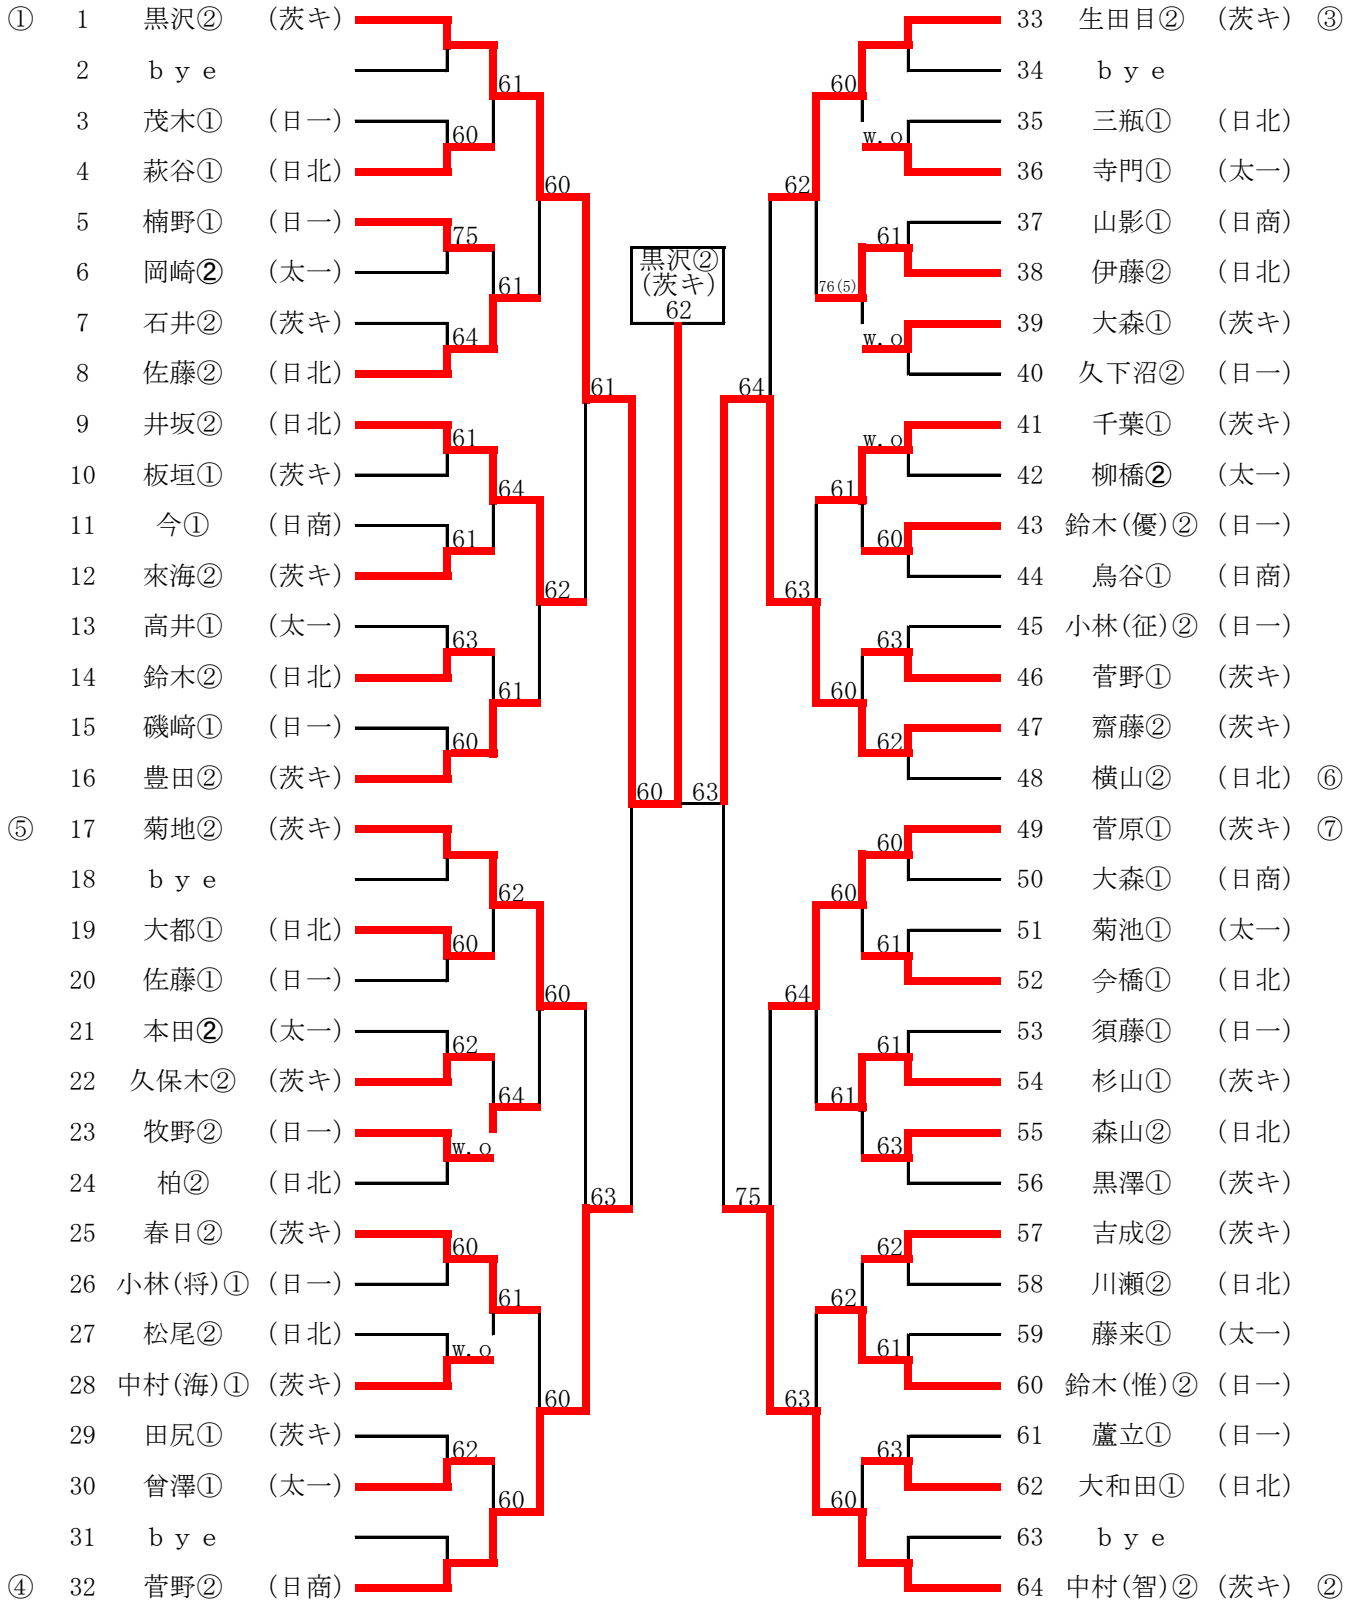

【男子シングルス】

1セットマッチ エントリー59名

シード

シード

シード順位

- ① 黒沢② (茨キ)
- ② 中村(智)② (茨キ)
- ③ 生田目② (茨キ)
- ④ 菅野② (日商)
- ⑤ 菊地② (茨キ)
- ⑥ 横山② (日北)
- ⑦ 菅原① (茨キ)

3位決定戦

令和6年度県北地区夏季テニス大会

【男子シングルス】 5～8位 決定戦

7・8位決定戦

9～16位 決定戦

【女子シングルス】

1セットマッチ エントリー43名

シード

シード

シード順位

- ① 安川② (茨キ)
- ② 中嶋② (茨キ)
- ③ 佐藤(菜)② (日北)
- ④ 山本② (日商)
- ⑤ 須藤② (日北)
- ⑥ 長堀② (多賀)
- ⑦ 山崎② (日北)

3位決定戦

令和6年度県北地区夏季テニス大会

【女子シングルス】 5～8位 決定戦

7・8位決定戦

9～16位 決定戦