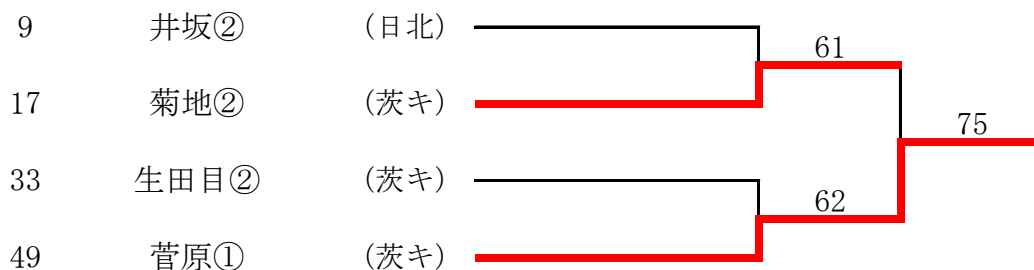

【男子シングルス】

1セットマッチ エントリー59名

シード

シード

シード順位

- ① 黒沢② (茨キ)
- ② 中村(智)② (茨キ)
- ③ 生田目② (茨キ)
- ④ 菅野② (日商)
- ⑤ 菊地② (茨キ)
- ⑥ 横山② (日北)
- ⑦ 菅原① (茨キ)

3位決定戦

令和6年度県北地区夏季テニス大会

【男子シングルス】 5～8位 決定戦

7・8位決定戦

9～16位 決定戦

【女子シングルス】

1セットマッチ エントリー43名

シード

シード

シード順位