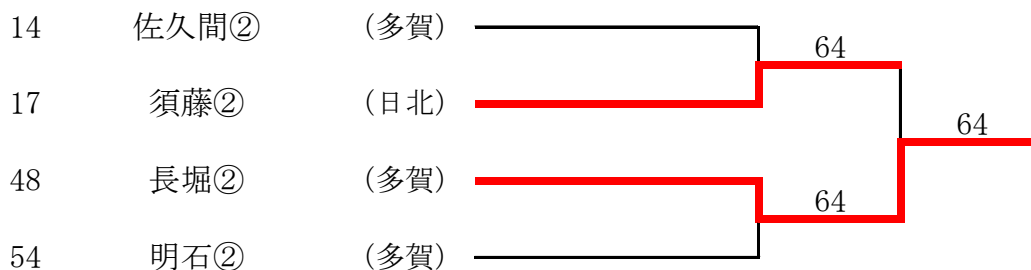

令和6年度県北地区夏季テニス大会

【女子シングルス】 5～8位 決定戦