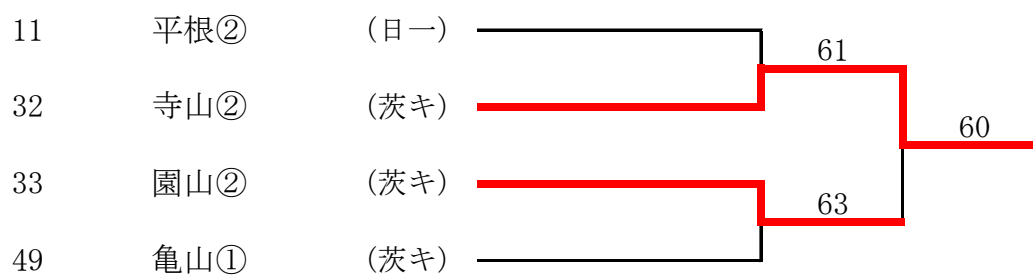

シード

県大会出場: 6名

【男子シングルス】

試合は全て1セットマッチ
エントリー: 50名

シード

シード順位

- ① 中村① (茨キ)
- ② 石田① (茨キ)
- ③ 園山② (茨キ)
- ④ 寺山② (茨キ)
- ⑤ 中川① (茨キ)
- ⑥ 小松崎② (茨キ)
- ⑦ 亀山① (茨キ)
- ⑧ 安川① (茨キ)

令和2年度県北地区テニス専門部新人テニス大会

【男子シングルス】 5～8位 決定戦

7・8位決定戦

令和2年度県北地区テニス専門部新人テニス大会

【男子シングルス】 9～16位 決定戦

11位決定戦

13位決定戦

15位決定戦

県大会出場：3組

【女子ダブルス】 5～8位 決定戦

7・8位決定戦