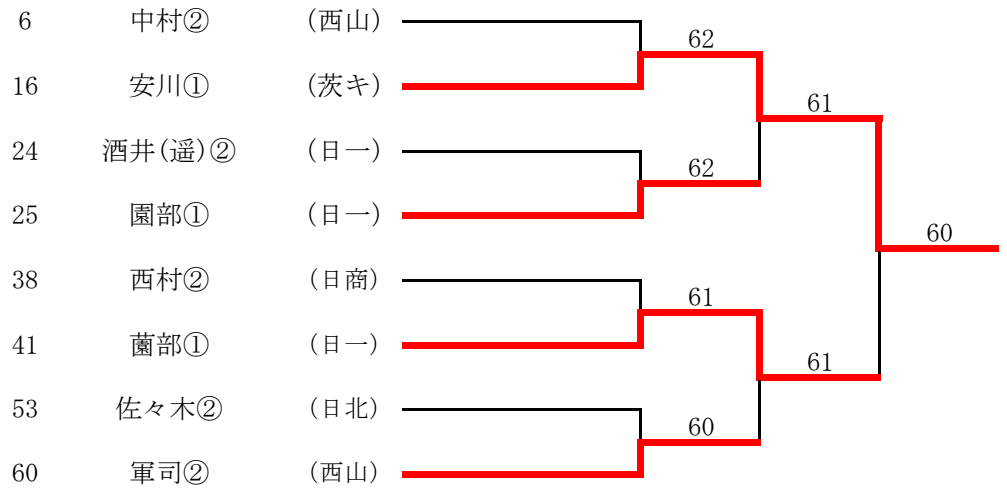

シード

県大会出場: 6名

【男子シングルス】

試合は全て1セットマッチ
エントリー: 50名

シード

シード順位

- ① 中村① (茨キ)
- ② 石田① (茨キ)
- ③ 園山② (茨キ)
- ④ 寺山② (茨キ)
- ⑤ 中川① (茨キ)
- ⑥ 小松崎② (茨キ)
- ⑦ 亀山① (茨キ)
- ⑧ 安川① (茨キ)

令和2年度県北地区テニス専門部新人テニス大会

【男子シングルス】 5～8位 決定戦

7・8位決定戦

令和2年度県北地区テニス専門部新人テニス大会

【男子シングルス】 9～16位 決定戦

11位決定戦

13位決定戦

15位決定戦

県大会出場：3組

【男子ダブルス】

試合は全て1セットマッチ
エントリー：24組

- ① 中村①小松崎② (茨キ)
- ② 石田①寺山② (茨キ)
- ③ 園山②中川① (茨キ)
- ④ 亀山①安川① (茨キ)

令和2年度県北地区テニス専門部新人テニス大会

【男子ダブルス】 5～8位 決定戦

7・8位決定戦

【女子シングルス】

試合は全て1セットマッチ
エントリー:63名

【女子ダブルス】 5～8位 決定戦

7・8位決定戦