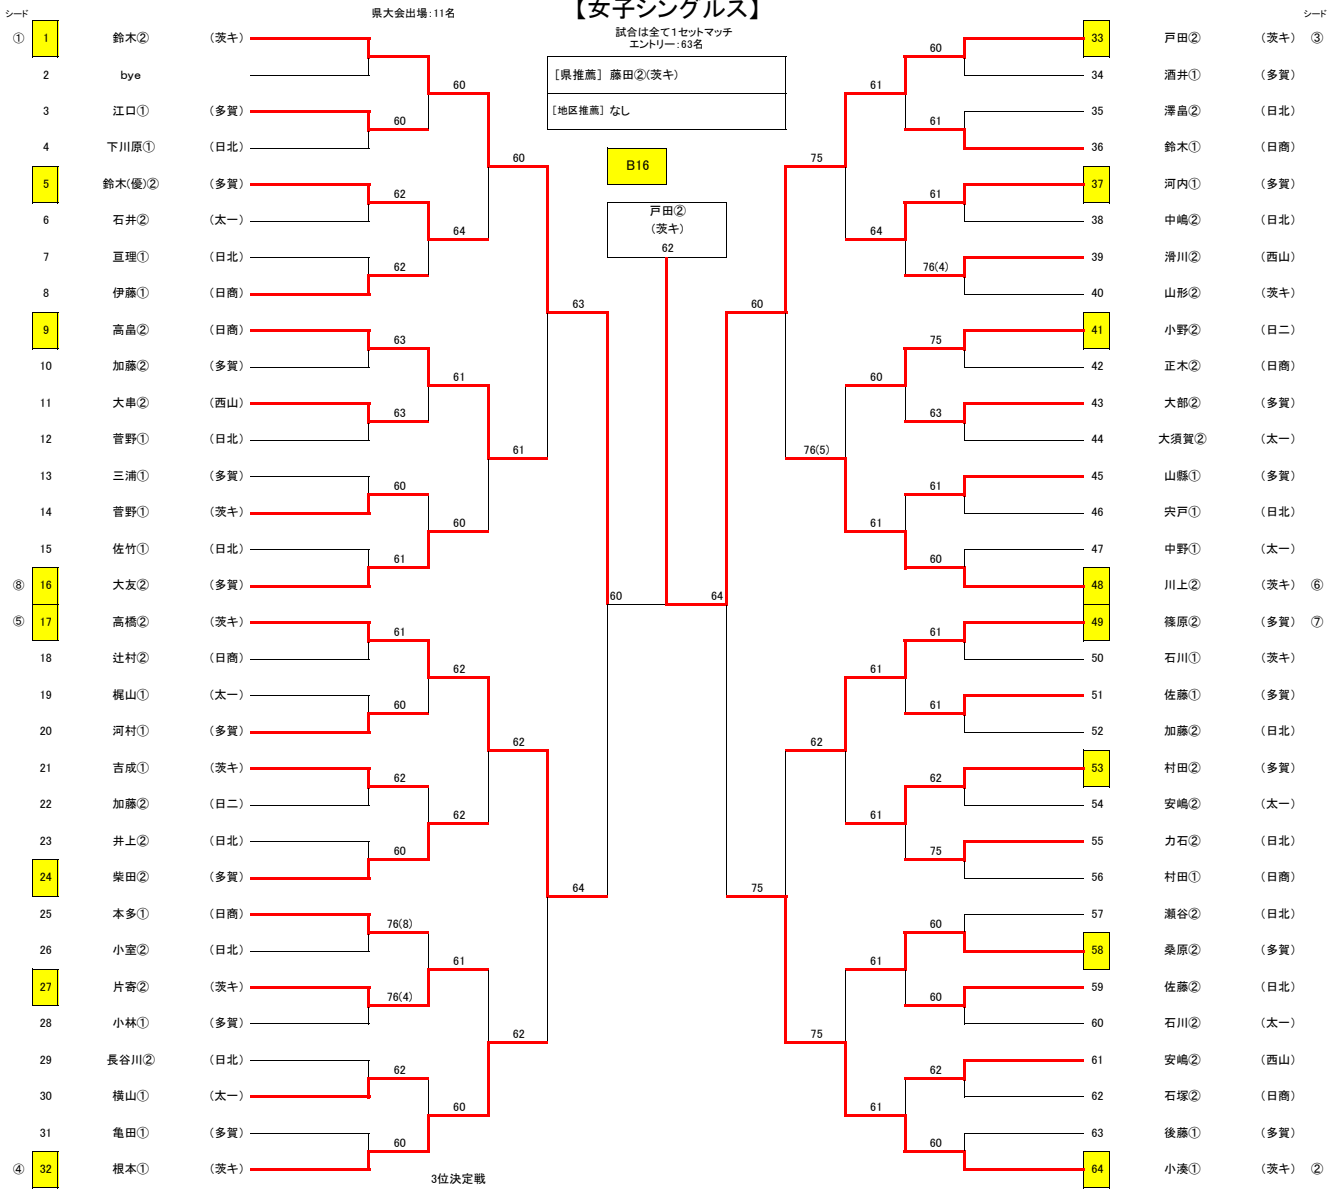

【女子シングルス】

試合は全て1セットマッチ
エントリー:63名

【県推薦】 藤田②(茨キ)
【地区推薦】 なし

シード順位

- ① 鈴木② (茨キ)
- ② 小湊① (茨キ)
- ③ 戸田② (茨キ)
- ④ 根本① (茨キ)
- ⑤ 高橋② (茨キ)
- ⑥ 川上② (茨キ)
- ⑦ 篠原② (多賀)
- ⑧ 大友② (多賀)

3位決定戦