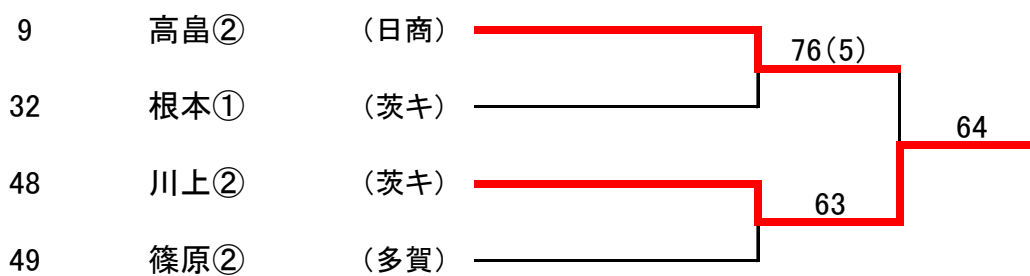

【県推薦】 藤田②(茨キ)
【地区推薦】 なし

シード順位

- ① 鈴木② (茨キ)
- ② 小湊① (茨キ)
- ③ 戸田② (茨キ)
- ④ 根本① (茨キ)
- ⑤ 高橋② (茨キ)
- ⑥ 川上② (茨キ)
- ⑦ 篠原② (多賀)
- ⑧ 大友② (多賀)

3位決定戦

令和2年度県北地区テニス専門部新人テニス大会

【女子シングルス】 5～8位 決定戦

7・8位決定戦

令和2年度県北地区テニス専門部新人テニス大会

【女子シングルス】9~16位 決定戦

11位決定戦

13位決定戦

15位決定戦

県大会出場:5組

【女子ダブルス】

試合は全て1セットマッチ
エントリー:31組

令和2年度県北地区テニス専門部新人テニス大会

【女子ダブルス】 5～8位 決定戦

7・8位決定戦