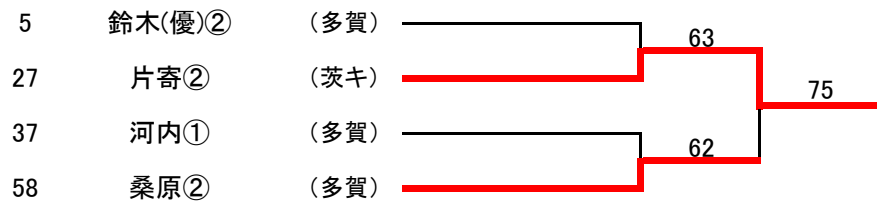

【県推薦】 藤田②(茨キ)
【地区推薦】 なし

シード順位

- ① 鈴木② (茨キ)
- ② 小湊① (茨キ)
- ③ 戸田② (茨キ)
- ④ 根本① (茨キ)
- ⑤ 高橋② (茨キ)
- ⑥ 川上② (茨キ)
- ⑦ 篠原② (多賀)
- ⑧ 大友② (多賀)

3位決定戦

令和2年度県北地区テニス専門部新人テニス大会

【女子シングルス】 5～8位 決定戦

7・8位決定戦

令和2年度県北地区テニス専門部新人テニス大会

【女子シングルス】9~16位 決定戦

11位決定戦

13位決定戦

15位決定戦

県大会出場:5組

【女子ダブルス】

試合は全て1セットマッチ
エントリー:31組

令和2年度県北地区テニス専門部新人テニス大会

【女子ダブルス】 5～8位 決定戦

7・8位決定戦