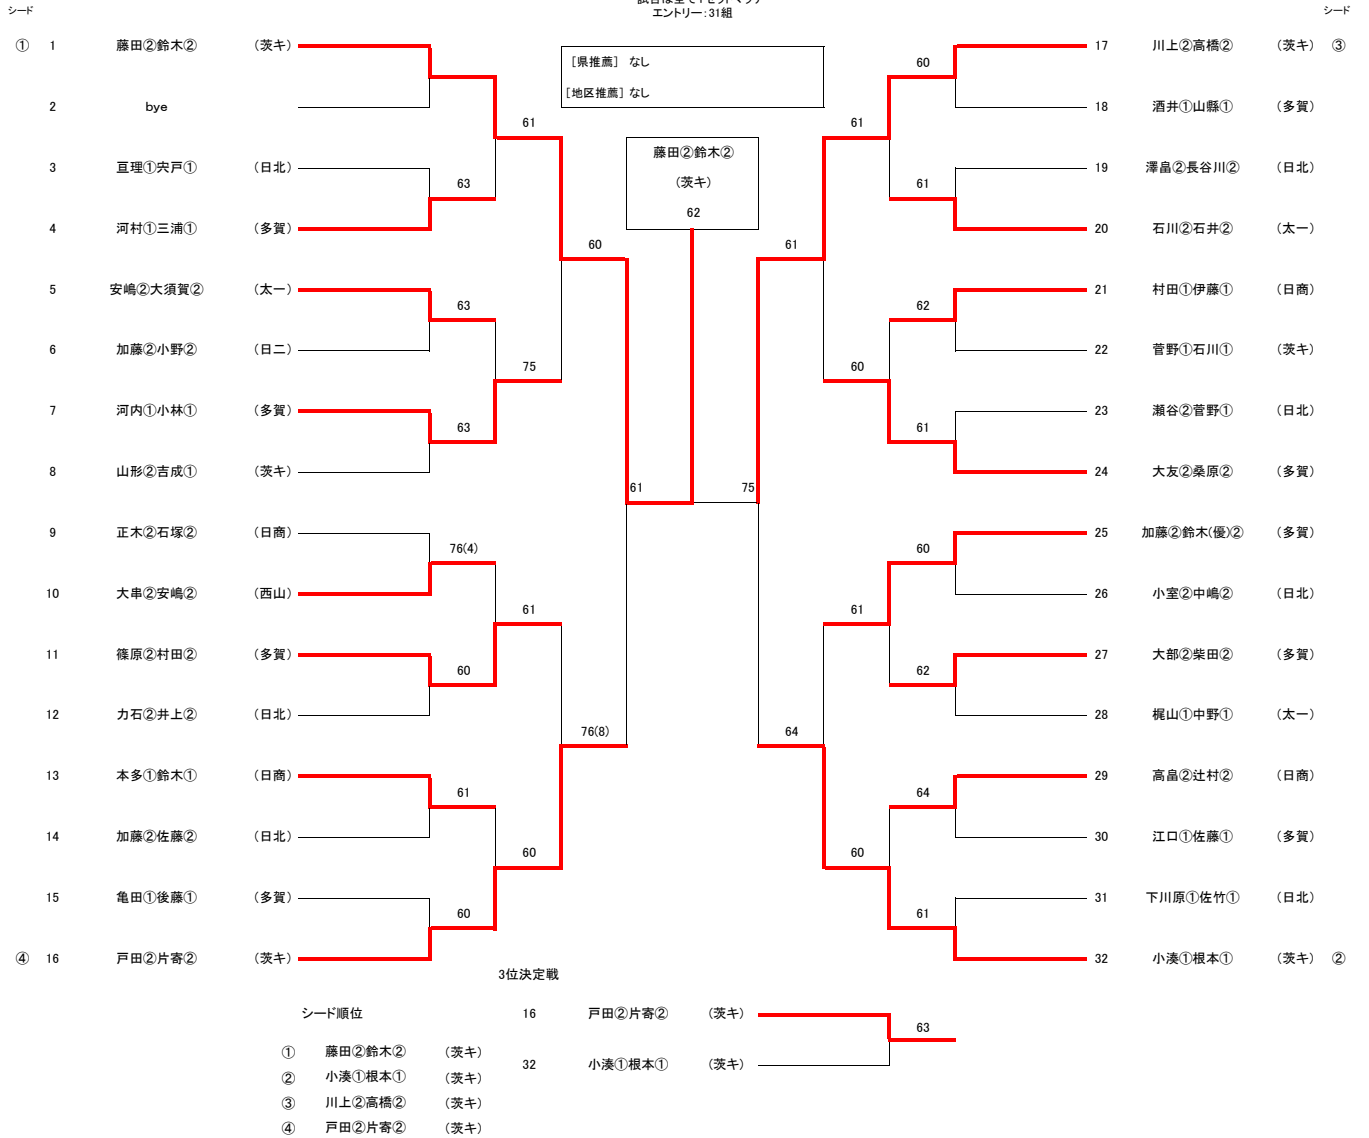

【男子シングルス】 5～8位 決定戦

7・8位決定戦

令和2年度県北地区テニス専門部新人テニス大会

【男子シングルス】 9～16位 決定戦

11位決定戦

13位決定戦

15位決定戦

県大会出場：3組

【男子ダブルス】

試合は全て1セットマッチ
エントリー：24組

- ① 中村①小松崎② (茨キ)
- ② 石田①寺山② (茨キ)
- ③ 園山②中川① (茨キ)
- ④ 亀山①安川① (茨キ)

令和2年度県北地区テニス専門部新人テニス大会

【男子ダブルス】 5～8位 決定戦

7・8位決定戦

【女子シングルス】

試合は全て1セットマッチ
エントリー:63名

【女子シングルス】9~16位 決定戦

11位決定戦

13位決定戦

15位決定戦

県大会出場:5組

【女子ダブルス】

試合は全て1セットマッチ
エントリー:31組

令和2年度県北地区テニス専門部新人テニス大会

【女子ダブルス】 5～8位 決定戦

7・8位決定戦