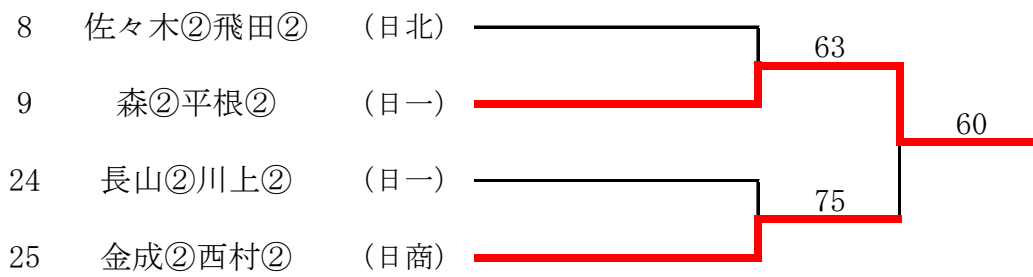

【男子ダブルス】

試合は全て1セットマッチ
エントリー：24組

- ① 中村①小松崎② (茨キ)
- ② 石田①寺山② (茨キ)
- ③ 園山②中川① (茨キ)
- ④ 亀山①安川① (茨キ)

令和2年度県北地区テニス専門部新人テニス大会

【男子ダブルス】 5～8位 決定戦

7・8位決定戦

【女子シングルス】

試合は全て1セットマッチ
エントリー:63名

【県推薦】 藤田②(茨キ)
【地区推薦】 なし

シード順位

- ① 鈴木② (茨キ)
- ② 小湊① (茨キ)
- ③ 戸田② (茨キ)
- ④ 根本① (茨キ)
- ⑤ 高橋② (茨キ)
- ⑥ 川上② (茨キ)
- ⑦ 篠原② (多賀)
- ⑧ 大友② (多賀)

3位決定戦

令和2年度県北地区テニス専門部新人テニス大会

【女子シングルス】 5～8位 決定戦

7・8位決定戦

令和2年度県北地区テニス専門部新人テニス大会