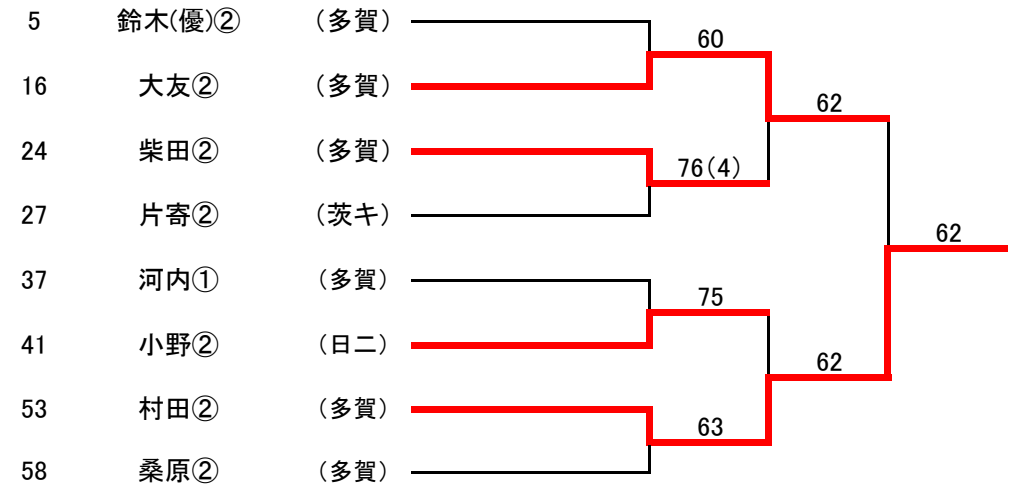

【男子ダブルス】

試合は全て1セットマッチ
エントリー：24組

- ① 中村①小松崎② (茨キ)
- ② 石田①寺山② (茨キ)
- ③ 園山②中川① (茨キ)
- ④ 亀山①安川① (茨キ)

令和2年度県北地区テニス専門部新人テニス大会

【男子ダブルス】 5～8位 決定戦

7・8位決定戦

【女子シングルス】

試合は全て1セットマッチ
エントリー:63名

【県推薦】 藤田②(茨キ)
【地区推薦】 なし

シード順位

- ① 鈴木② (茨キ)
- ② 小湊① (茨キ)
- ③ 戸田② (茨キ)
- ④ 根本① (茨キ)
- ⑤ 高橋② (茨キ)
- ⑥ 川上② (茨キ)
- ⑦ 篠原② (多賀)
- ⑧ 大友② (多賀)

3位決定戦

令和2年度県北地区テニス専門部新人テニス大会

【女子シングルス】 5～8位 決定戦

7・8位決定戦

令和2年度県北地区テニス専門部新人テニス大会

【女子シングルス】9~16位 決定戦

11位決定戦

13位決定戦

15位決定戦

県大会出場:5組

【女子ダブルス】

試合は全て1セットマッチ
エントリー:31組

令和2年度県北地区テニス専門部新人テニス大会

【女子ダブルス】 5～8位 決定戦

7・8位決定戦