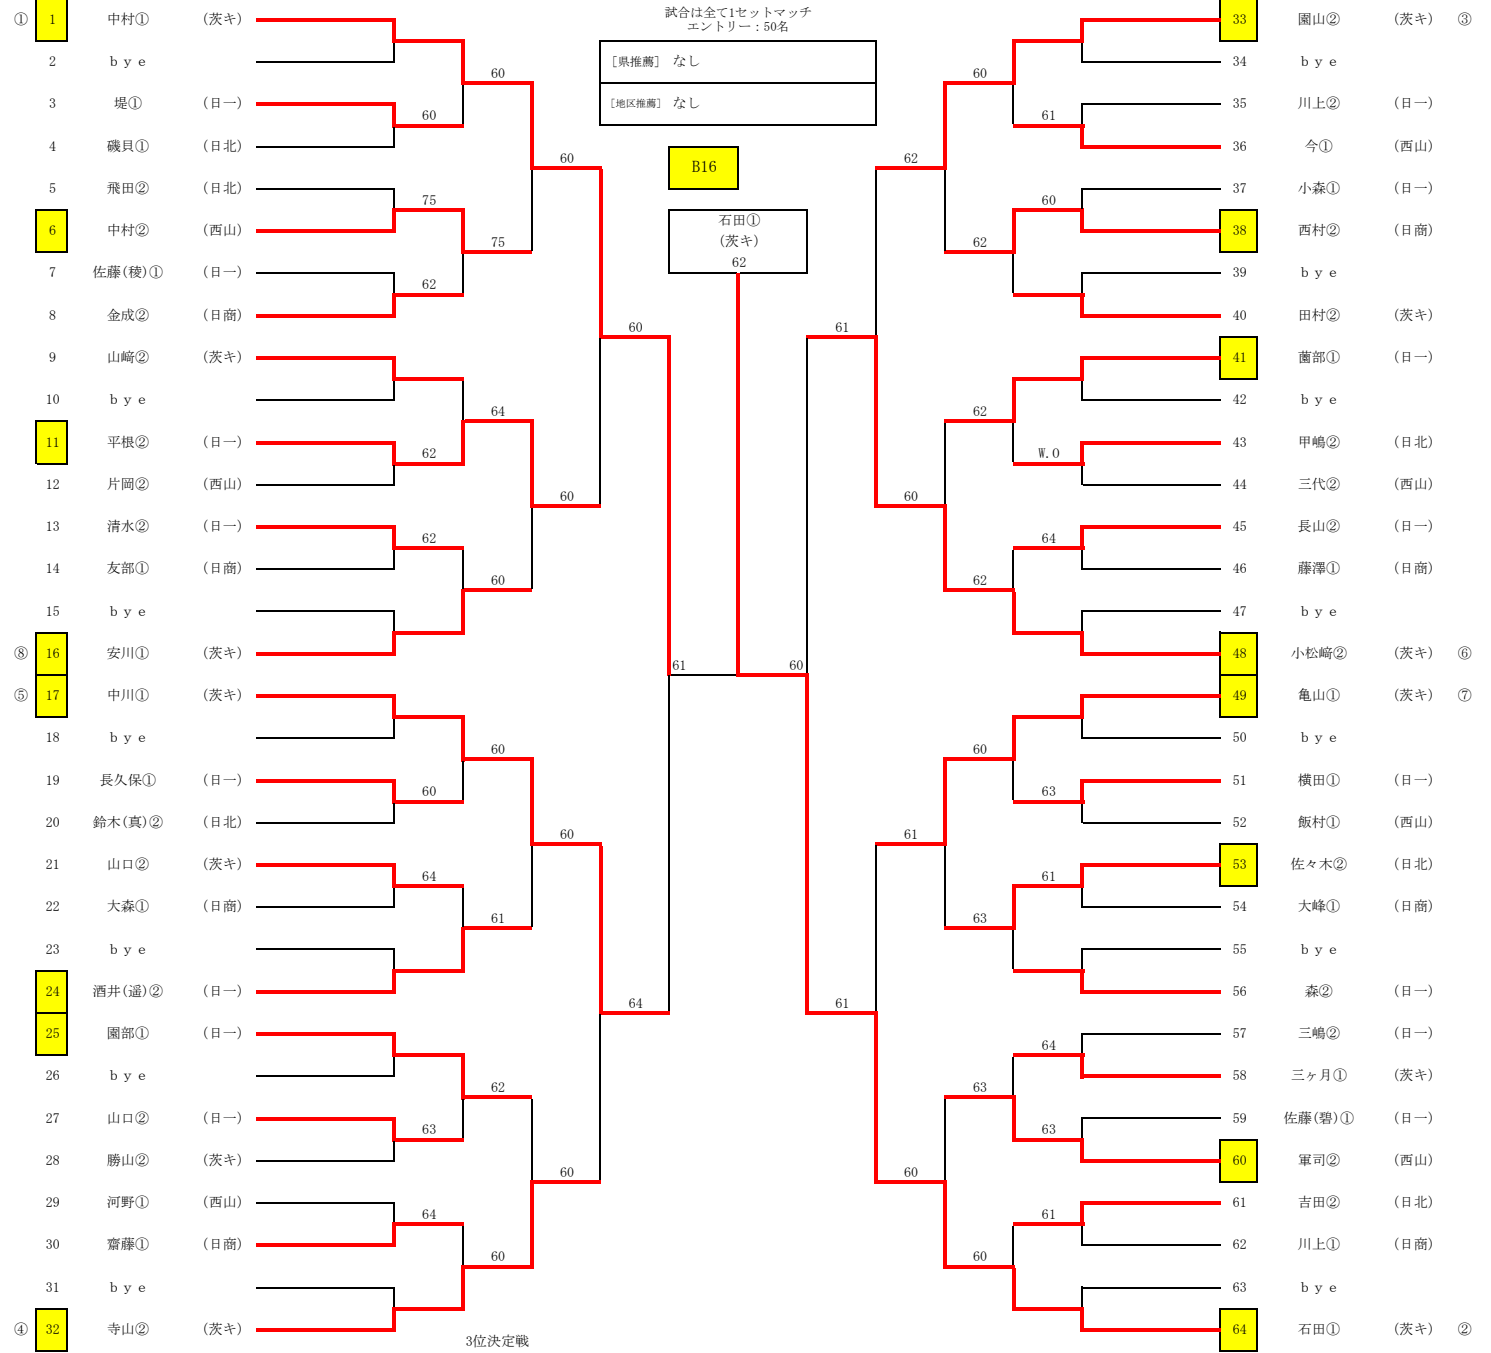

シード

県大会出場: 6名

【男子シングルス】

試合は全て1セットマッチ
エントリー: 50名

シード

シード順位

- ① 中村① (茨キ)
- ② 石田① (茨キ)
- ③ 園山② (茨キ)
- ④ 寺山② (茨キ)
- ⑤ 中川① (茨キ)
- ⑥ 小松崎② (茨キ)
- ⑦ 亀山① (茨キ)
- ⑧ 安川① (茨キ)

令和2年度県北地区テニス専門部新人テニス大会

【男子シングルス】 5～8位 決定戦

7・8位決定戦

令和2年度県北地区テニス専門部新人テニス大会

【男子シングルス】 9～16位 決定戦

11位決定戦

13位決定戦

15位決定戦

県大会出場：3組

【女子シングルス】9~16位 決定戦

11位決定戦

13位決定戦

15位決定戦

県大会出場:5組

【女子ダブルス】

試合は全て1セットマッチ
エントリー:31組

令和2年度県北地区テニス専門部新人テニス大会

【女子ダブルス】 5～8位 決定戦

7・8位決定戦