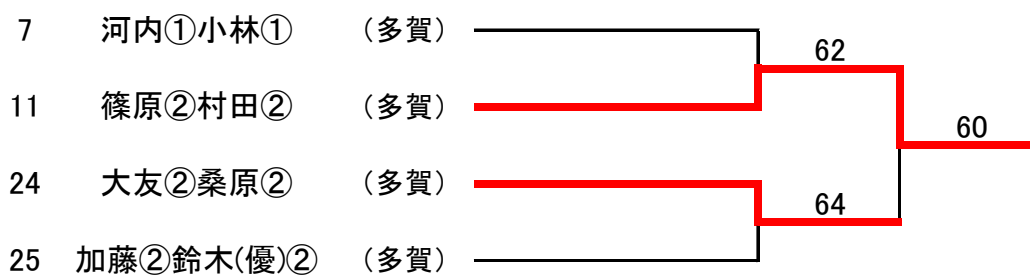

【県推薦】 藤田②(茨キ)
【地区推薦】 なし

シード順位

- ① 鈴木② (茨キ)
- ② 小湊① (茨キ)
- ③ 戸田② (茨キ)
- ④ 根本① (茨キ)
- ⑤ 高橋② (茨キ)
- ⑥ 川上② (茨キ)
- ⑦ 篠原② (多賀)
- ⑧ 大友② (多賀)

3位決定戦

令和2年度県北地区テニス専門部新人テニス大会

【女子シングルス】 5～8位 決定戦

7・8位決定戦

令和2年度県北地区テニス専門部新人テニス大会

【女子シングルス】9~16位 決定戦

11位決定戦

13位決定戦

15位決定戦

県大会出場:5組

【女子ダブルス】

試合は全て1セットマッチ
エントリー:31組

令和2年度県北地区テニス専門部新人テニス大会

【女子ダブルス】 5～8位 決定戦

7・8位決定戦