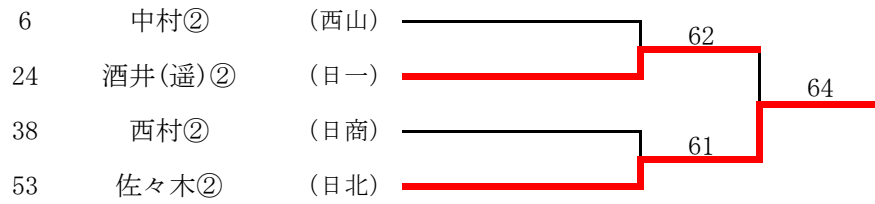

【男子シングルス】 5～8位 決定戦

7・8位決定戦

令和2年度県北地区テニス専門部新人テニス大会

【男子シングルス】 9～16位 決定戦

11位決定戦

13位決定戦

15位決定戦

県大会出場：3組