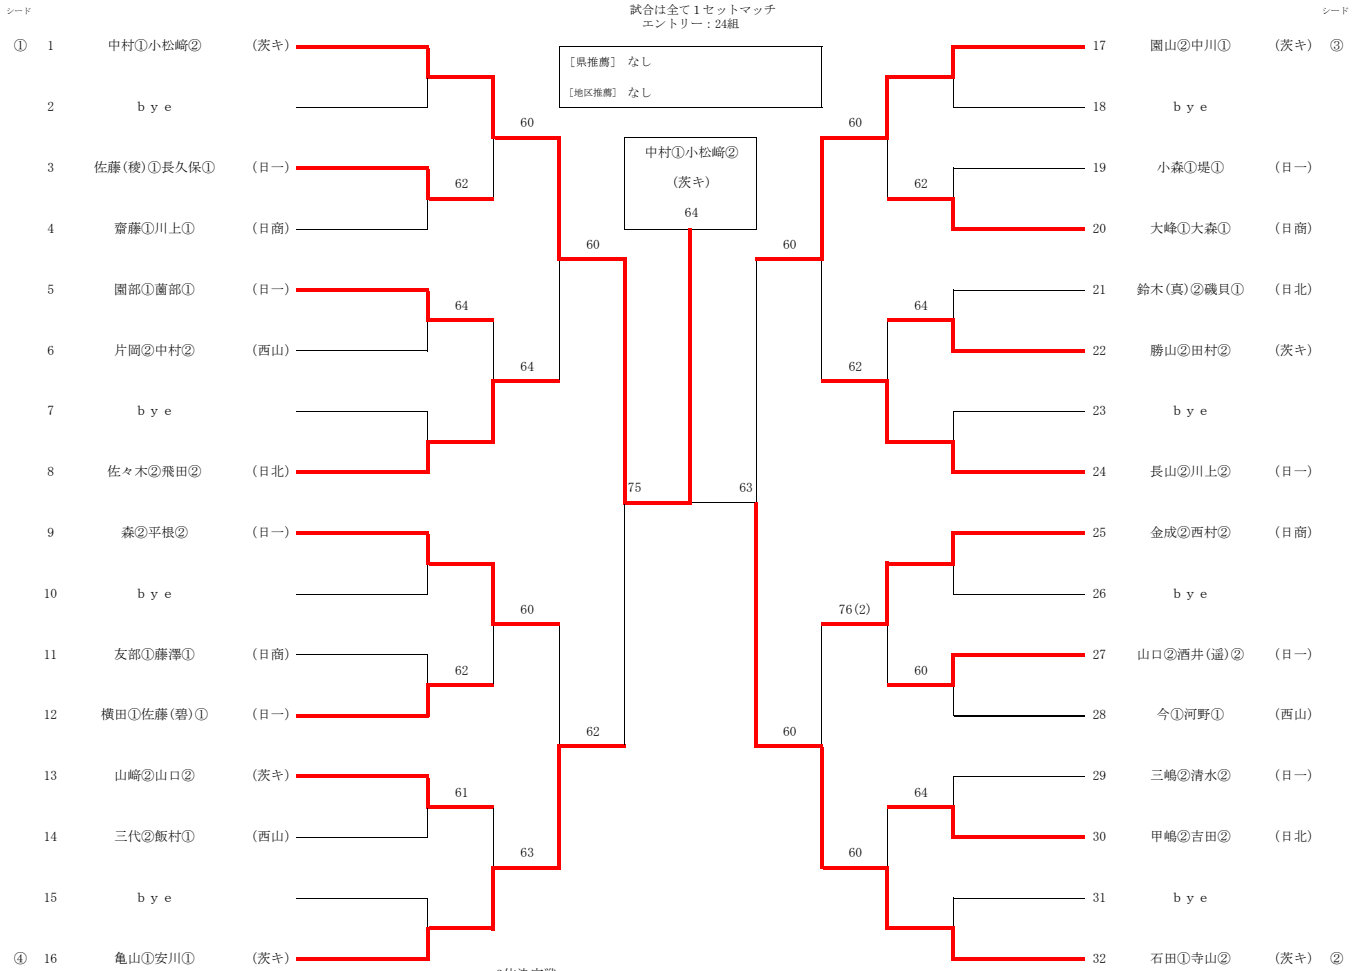

県大会出場：3組

【男子ダブルス】

試合は全て1セットマッチ
エントリー：24組

- ① 中村①小松崎② (茨キ)
- ② 石田①寺山② (茨キ)
- ③ 園山②中川① (茨キ)
- ④ 亀山①安川① (茨キ)