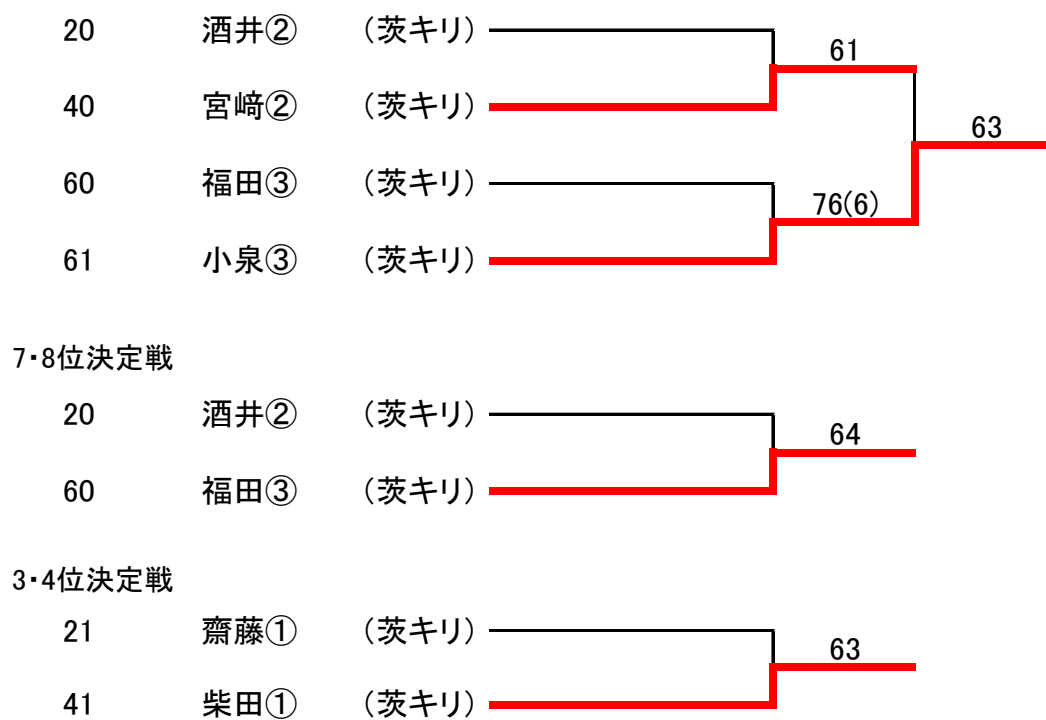

<3位> 太田一

<4位> 佐竹

1
5
8
3

【女子シングルス】

平成29年度関東高校テニス大会県北地区予選

【女子シングルス】 5～8位 決定戦

【女子ダブルス】

平成29年度関東高校テニス大会県北地区予選

【女子ダブルス】 5～8位 決定戦

7・8位決定戦

3・4位決定戦