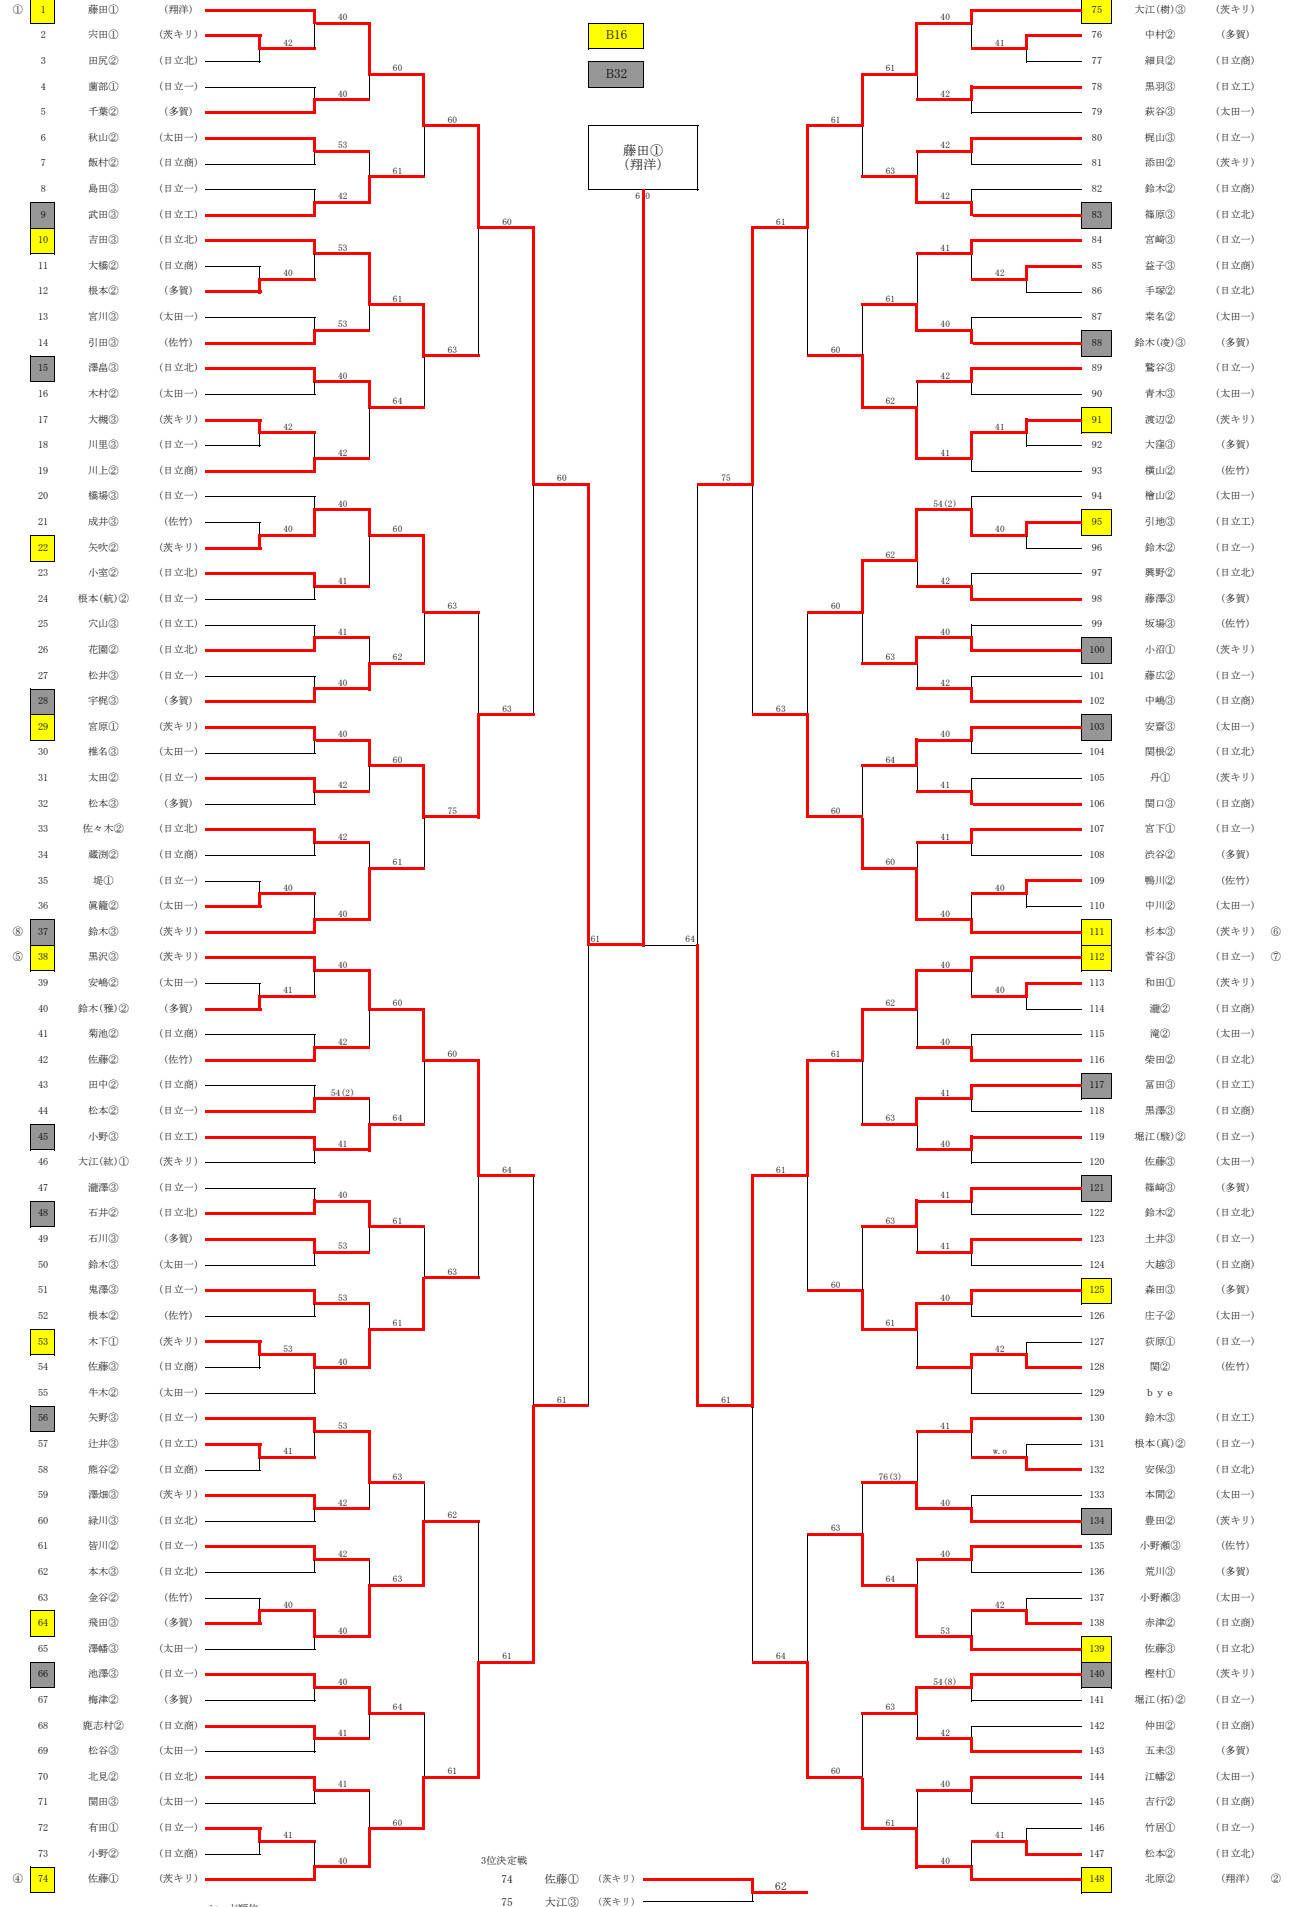

平成29年度関東高校テニス大会 県北地区予選会 (男子団体) 4月20(木) 日立市民運動公園テニスコート

<県推薦> 茨城キリスト

<優勝> 日立工

<準優勝> 日立北

<3位> 多賀

<4位> 日立商

6
1
4
8

【男子シングルス】

シード

シード

- シード順位
- ① 藤田① (翔洋)
 - ② 北原② (翔洋)
 - ③
 - ④ 佐藤① (茨キリ)
 - ⑤ 黒沢③ (茨キリ)
 - ⑥ 杉本③ (茨キリ)
 - ⑦ 菅谷③ (日立一)
 - ⑧ 鈴木③ (茨キリ)

平成29年度関東高校テニス大会県北地区予選

【男子シングルス】 5～8位 決定戦

7・8位決定戦

平成29年度関東高校テニス大会県北地区予選

【男子シングルス】 9～16位 決定戦

11・12位決定戦

13・14位決定戦

15・16位決定戦

【男子ダブルス】

平成29年度関東高校テニス大会 県北地区予選会(女子団体) 4月20(木) 久慈サンピア日立テニスコート

<県推薦> 茨城キリスト

<優勝> 多賀

<準優勝> 日立二

【女子ダブルス】 5～8位 決定戦

7・8位決定戦

3・4位決定戦