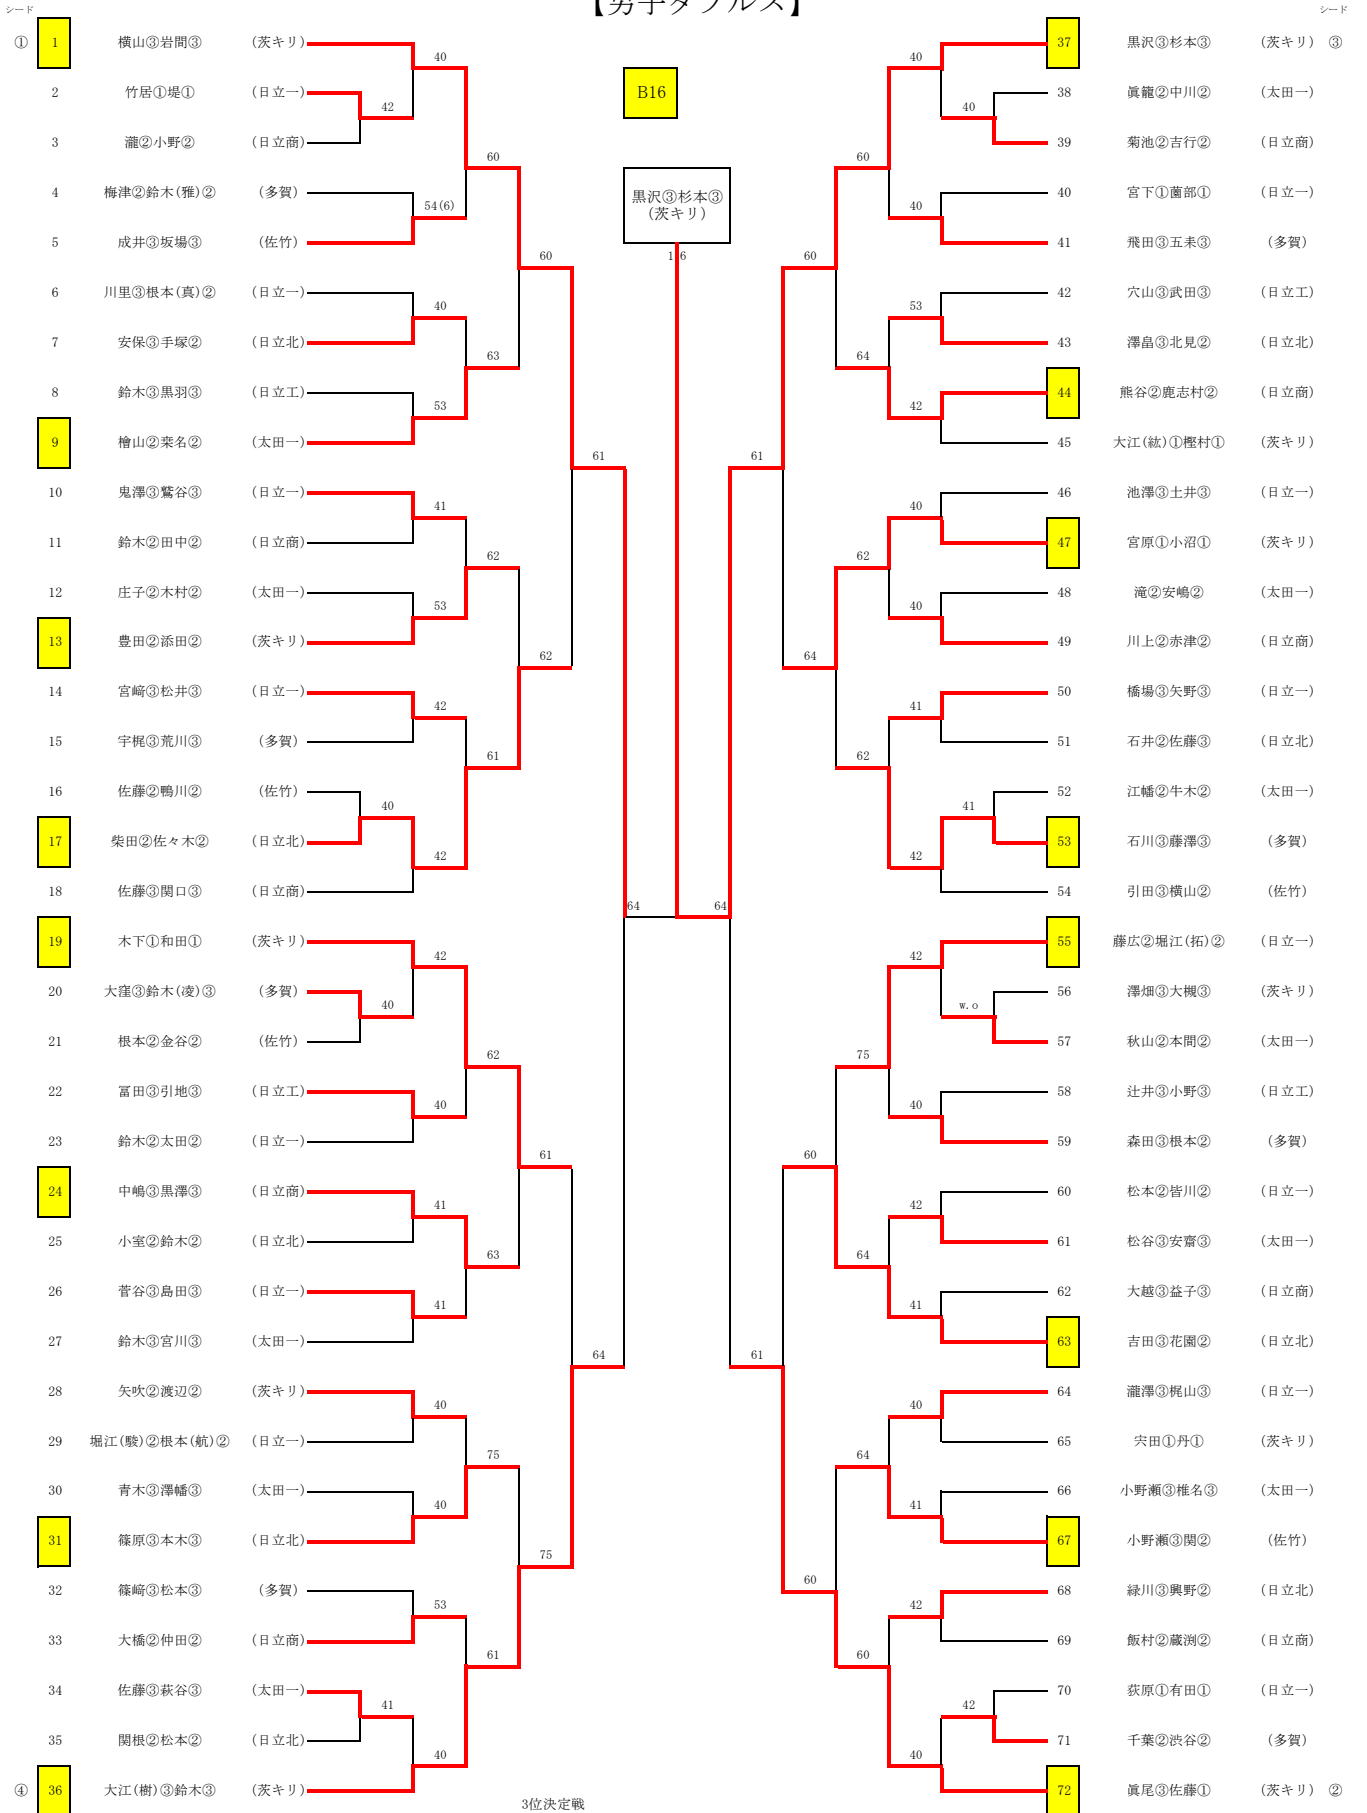

シード

シード

- シード順位
- ① 藤田① (翔洋)
 - ② 北原② (翔洋)
 - ③
 - ④ 佐藤① (茨キリ)
 - ⑤ 黒沢③ (茨キリ)
 - ⑥ 杉本③ (茨キリ)
 - ⑦ 菅谷③ (日立一)
 - ⑧ 鈴木③ (茨キリ)

平成29年度関東高校テニス大会県北地区予選

【男子シングルス】 5～8位 決定戦

7・8位決定戦

平成29年度関東高校テニス大会県北地区予選

【男子シングルス】 9～16位 決定戦

11・12位決定戦

13・14位決定戦

15・16位決定戦

【男子ダブルス】

平成29年度関東高校テニス大会 県北地区予選会(女子団体) 4月20(木) 久慈サンピア日立テニスコート

<県推薦> 茨城キリスト

<優勝> 多賀

<準優勝> 日立二

<3位> 太田一

<4位> 佐竹

1
5
8
3

【女子シングルス】

平成29年度関東高校テニス大会県北地区予選

【女子シングルス】 5～8位 決定戦

【女子ダブルス】

平成29年度関東高校テニス大会県北地区予選

【女子ダブルス】 5～8位 決定戦

7・8位決定戦

3・4位決定戦