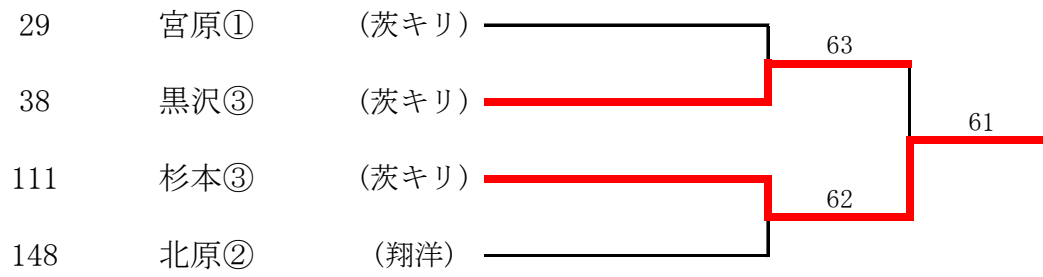

シード

シード

- シード順位
- ① 藤田① (翔洋)
 - ② 北原② (翔洋)
 - ③
 - ④ 佐藤① (茨キリ)
 - ⑤ 黒沢③ (茨キリ)
 - ⑥ 杉本③ (茨キリ)
 - ⑦ 菅谷③ (日立一)
 - ⑧ 鈴木③ (茨キリ)

平成29年度関東高校テニス大会県北地区予選

【男子シングルス】 5～8位 決定戦

7・8位決定戦

平成29年度関東高校テニス大会県北地区予選

【男子シングルス】 9～16位 決定戦

【女子ダブルス】 5～8位 決定戦

7・8位決定戦

3・4位決定戦