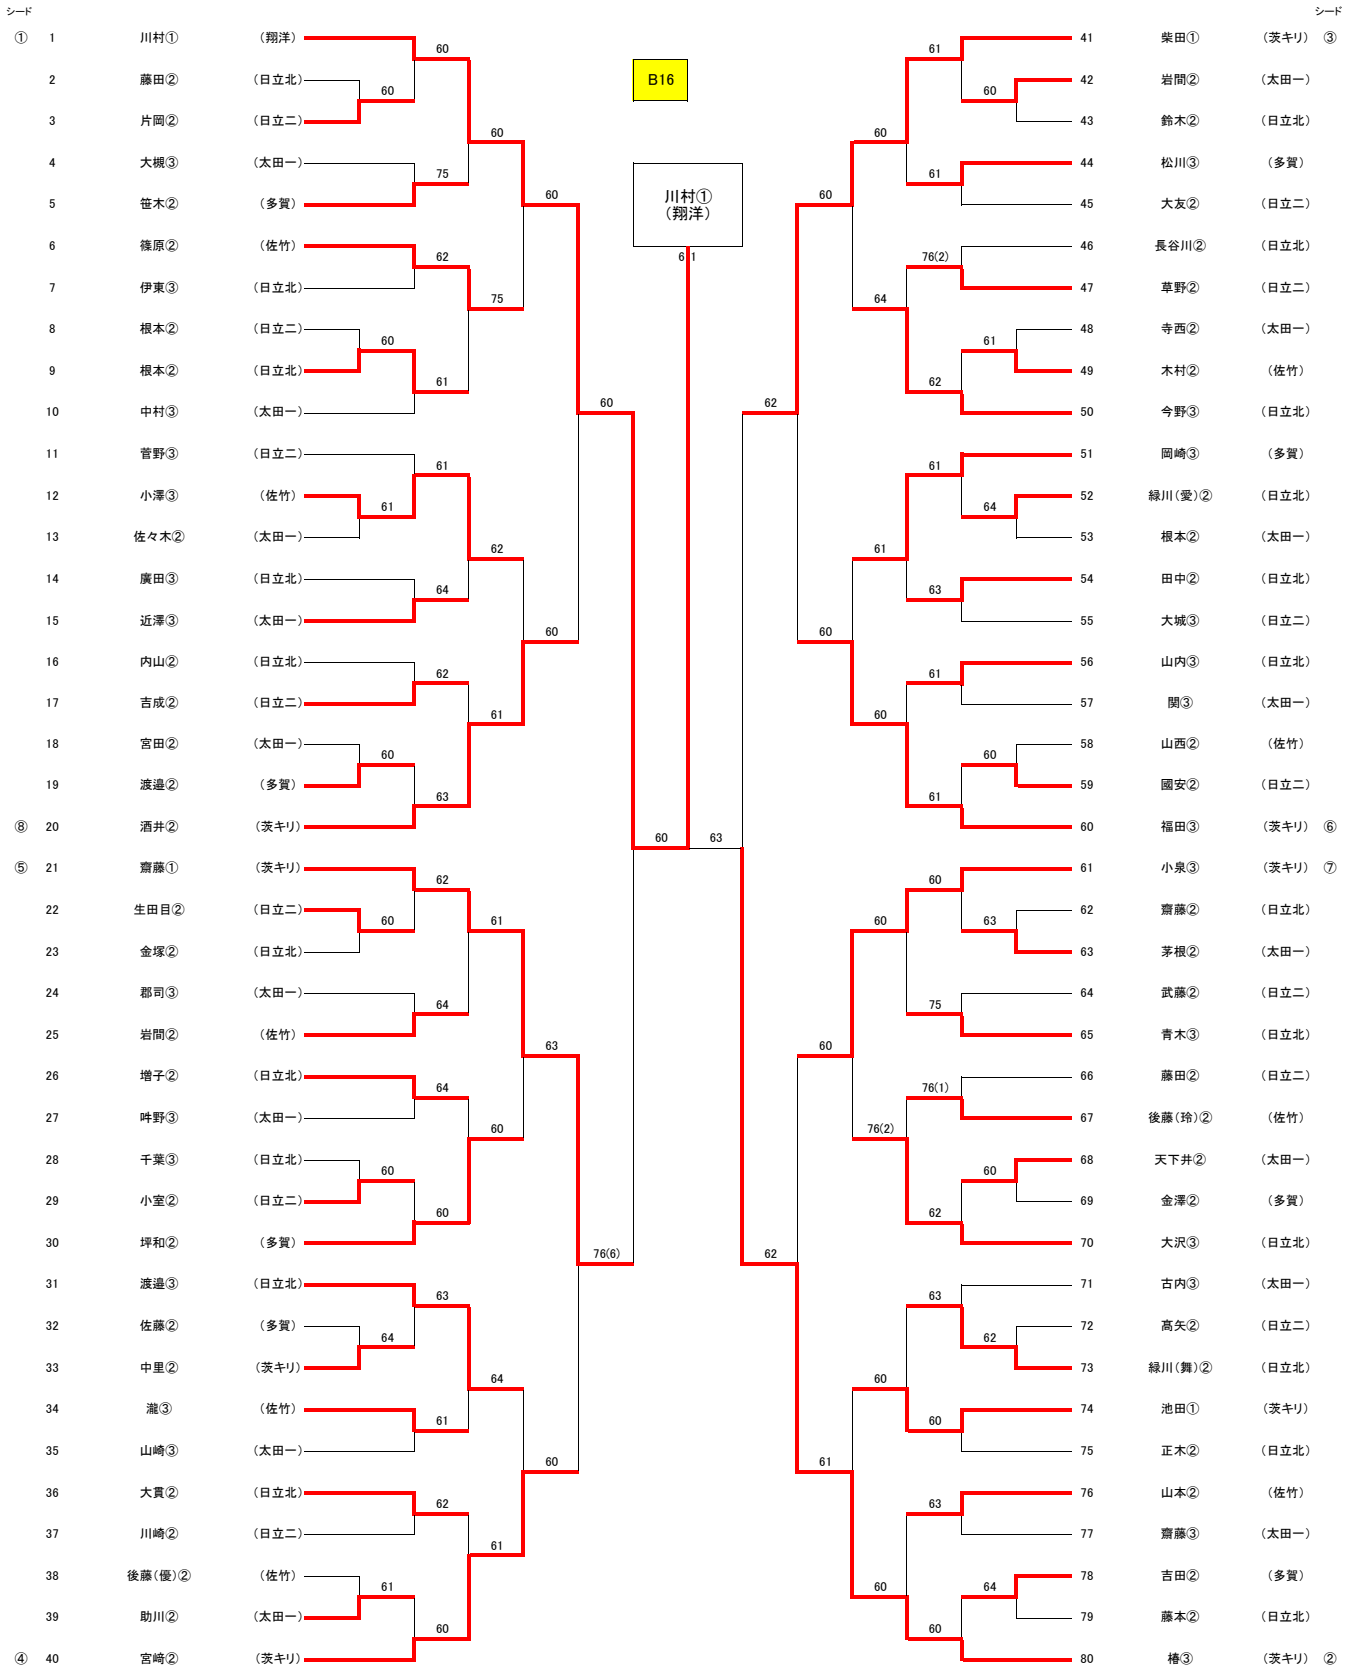

シード

シード

- シード順位
- ① 藤田① (翔洋)
 - ② 北原② (翔洋)
 - ③
 - ④ 佐藤① (茨キリ)
 - ⑤ 黒沢③ (茨キリ)
 - ⑥ 杉本③ (茨キリ)
 - ⑦ 菅谷③ (日立一)
 - ⑧ 鈴木③ (茨キリ)

平成29年度関東高校テニス大会県北地区予選

【男子シングルス】 5～8位 決定戦

7・8位決定戦

平成29年度関東高校テニス大会県北地区予選

【男子シングルス】 9～16位 決定戦

11・12位決定戦

13・14位決定戦

15・16位決定戦

【男子ダブルス】

平成29年度関東高校テニス大会 県北地区予選会(女子団体) 4月20(木) 久慈サンピア日立テニスコート

<県推薦> 茨城キリスト

<優勝> 多賀

<準優勝> 日立二

<3位> 太田一

<4位> 佐竹

1
5
8
3

【女子シングルス】

平成29年度関東高校テニス大会県北地区予選

【女子シングルス】 5～8位 決定戦

【女子ダブルス】

平成29年度関東高校テニス大会県北地区予選

【女子ダブルス】 5～8位 決定戦

7・8位決定戦

3・4位決定戦