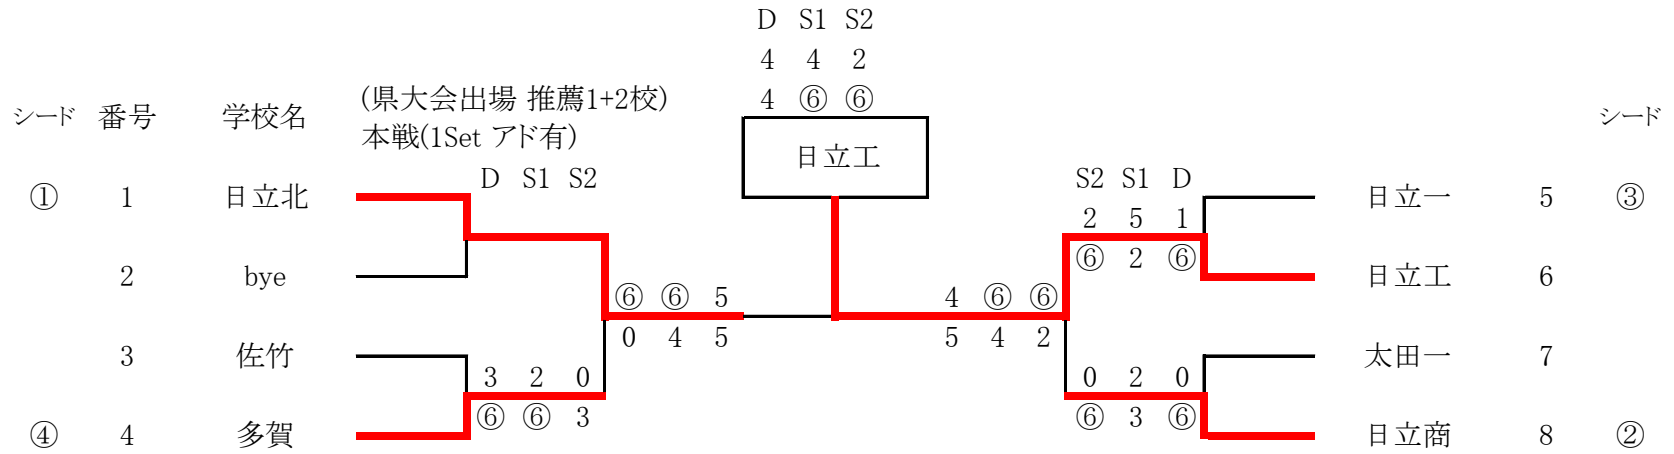

平成29年度関東高校テニス大会 県北地区予選会 (男子団体) 4月20(木) 日立市民運動公園テニスコート

<県推薦> 茨城キリスト

<優勝> 日立工

<準優勝> 日立北

<3位> 多賀

<4位> 日立商

6
1
4
8

【男子シングルス】

【女子ダブルス】 5～8位 決定戦

7・8位決定戦

3・4位決定戦