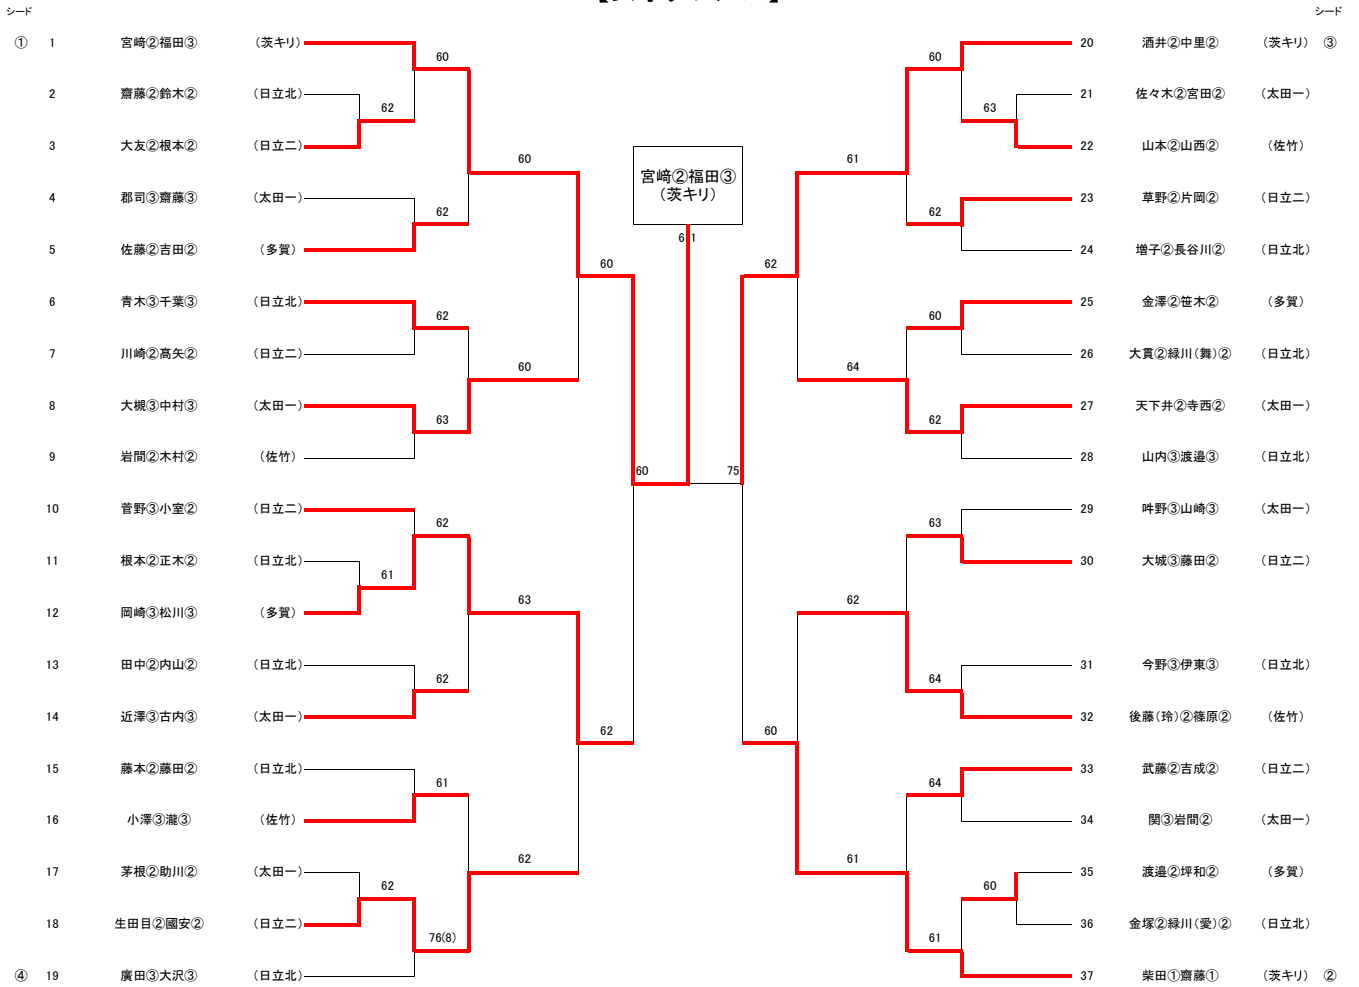

平成29年度関東高校テニス大会 県北地区予選会 (男子団体) 4月20(木) 日立市民運動公園テニスコート

<県推薦> 茨城キリスト

<優勝> 日立工

<準優勝> 日立北

<3位> 多賀

<4位> 日立商

6
1
4
8

【男子シングルス】

11・12位決定戦

13・14位決定戦

15・16位決定戦

【男子ダブルス】

平成29年度関東高校テニス大会 県北地区予選会(女子団体) 4月20(木) 久慈サンピア日立テニスコート

<県推薦> 茨城キリスト

<優勝> 多賀

<準優勝> 日立二

<3位> 太田一

<4位> 佐竹

1
5
8
3

【女子シングルス】

平成29年度関東高校テニス大会県北地区予選

【女子シングルス】 5～8位 決定戦

【女子ダブルス】

平成29年度関東高校テニス大会県北地区予選

【女子ダブルス】 5～8位 決定戦

7・8位決定戦

3・4位決定戦