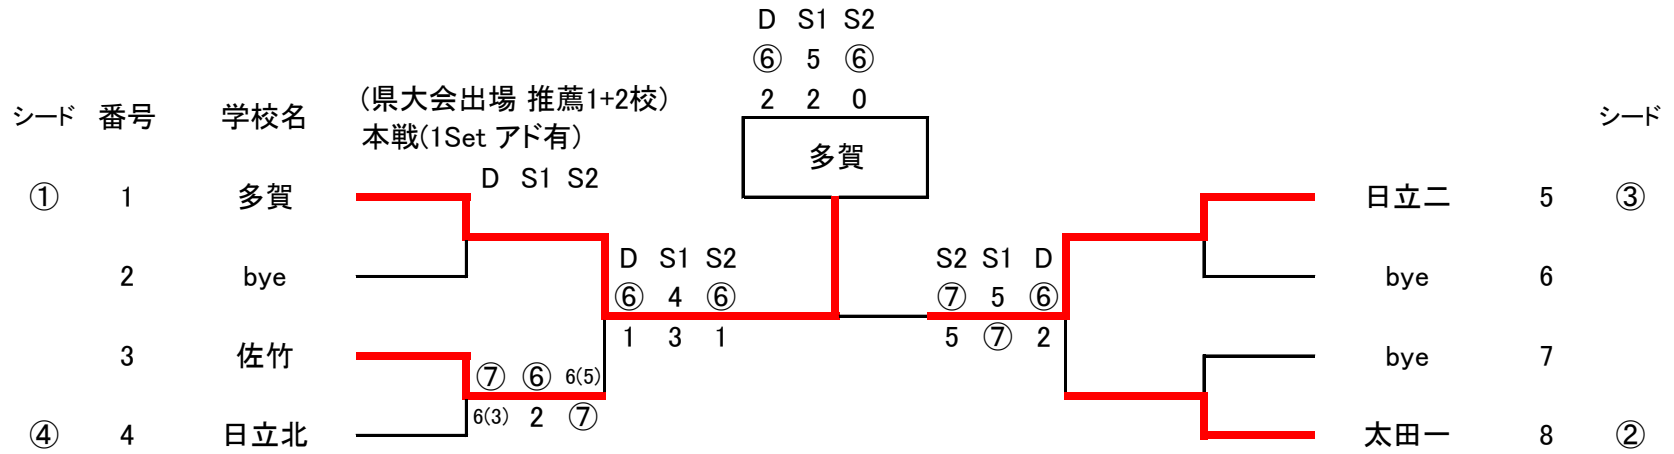

平成29年度関東高校テニス大会 県北地区予選会(女子団体) 4月20(木) 久慈サンピア日立テニスコート

<県推薦> 茨城キリスト

<優勝> 多賀

<準優勝> 日立二

<3位> 太田一

<4位> 佐竹

1
5
8
3