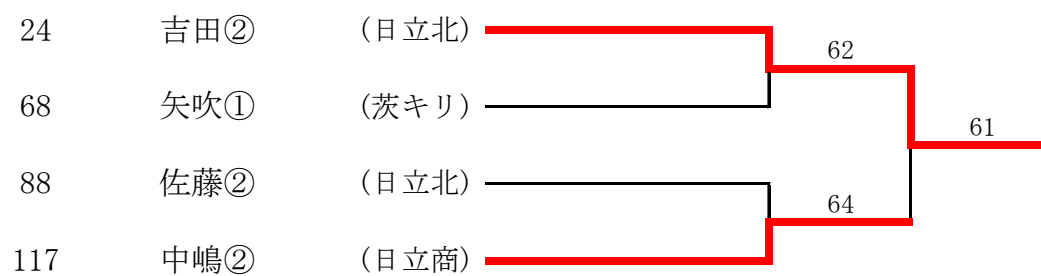

- ① 黒沢② (茨キリ)
- ② 杉本② (茨キリ)
- ③ 大江② (茨キリ)
- ④ 矢吹① (茨キリ)
- ⑤ 鈴木② (茨キリ)
- ⑥ 渡辺① (茨キリ)
- ⑦ 佐々木① (日立北)
- ⑧

平成28年度県北地区テニス専門部春季大会

【男子シングルス】 5～8位 決定戦

7・8位決定戦

【女子シングルス】

平成28年度県北地区テニス専門部春季大会

【女子シングルス】 5～8位 決定戦

7・8位決定戦