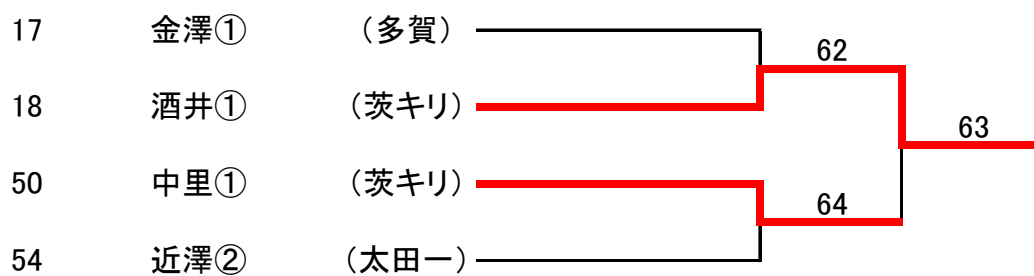

- ① 黒沢② (茨キリ)
- ② 杉本② (茨キリ)
- ③ 大江② (茨キリ)
- ④ 矢吹① (茨キリ)
- ⑤ 鈴木② (茨キリ)
- ⑥ 渡辺① (茨キリ)
- ⑦ 佐々木① (日立北)
- ⑧

平成28年度県北地区テニス専門部春季大会

【男子シングルス】 5～8位 決定戦

7・8位決定戦

【女子シングルス】

平成28年度県北地区テニス専門部春季大会

【女子シングルス】 5～8位 決定戦

7・8位決定戦