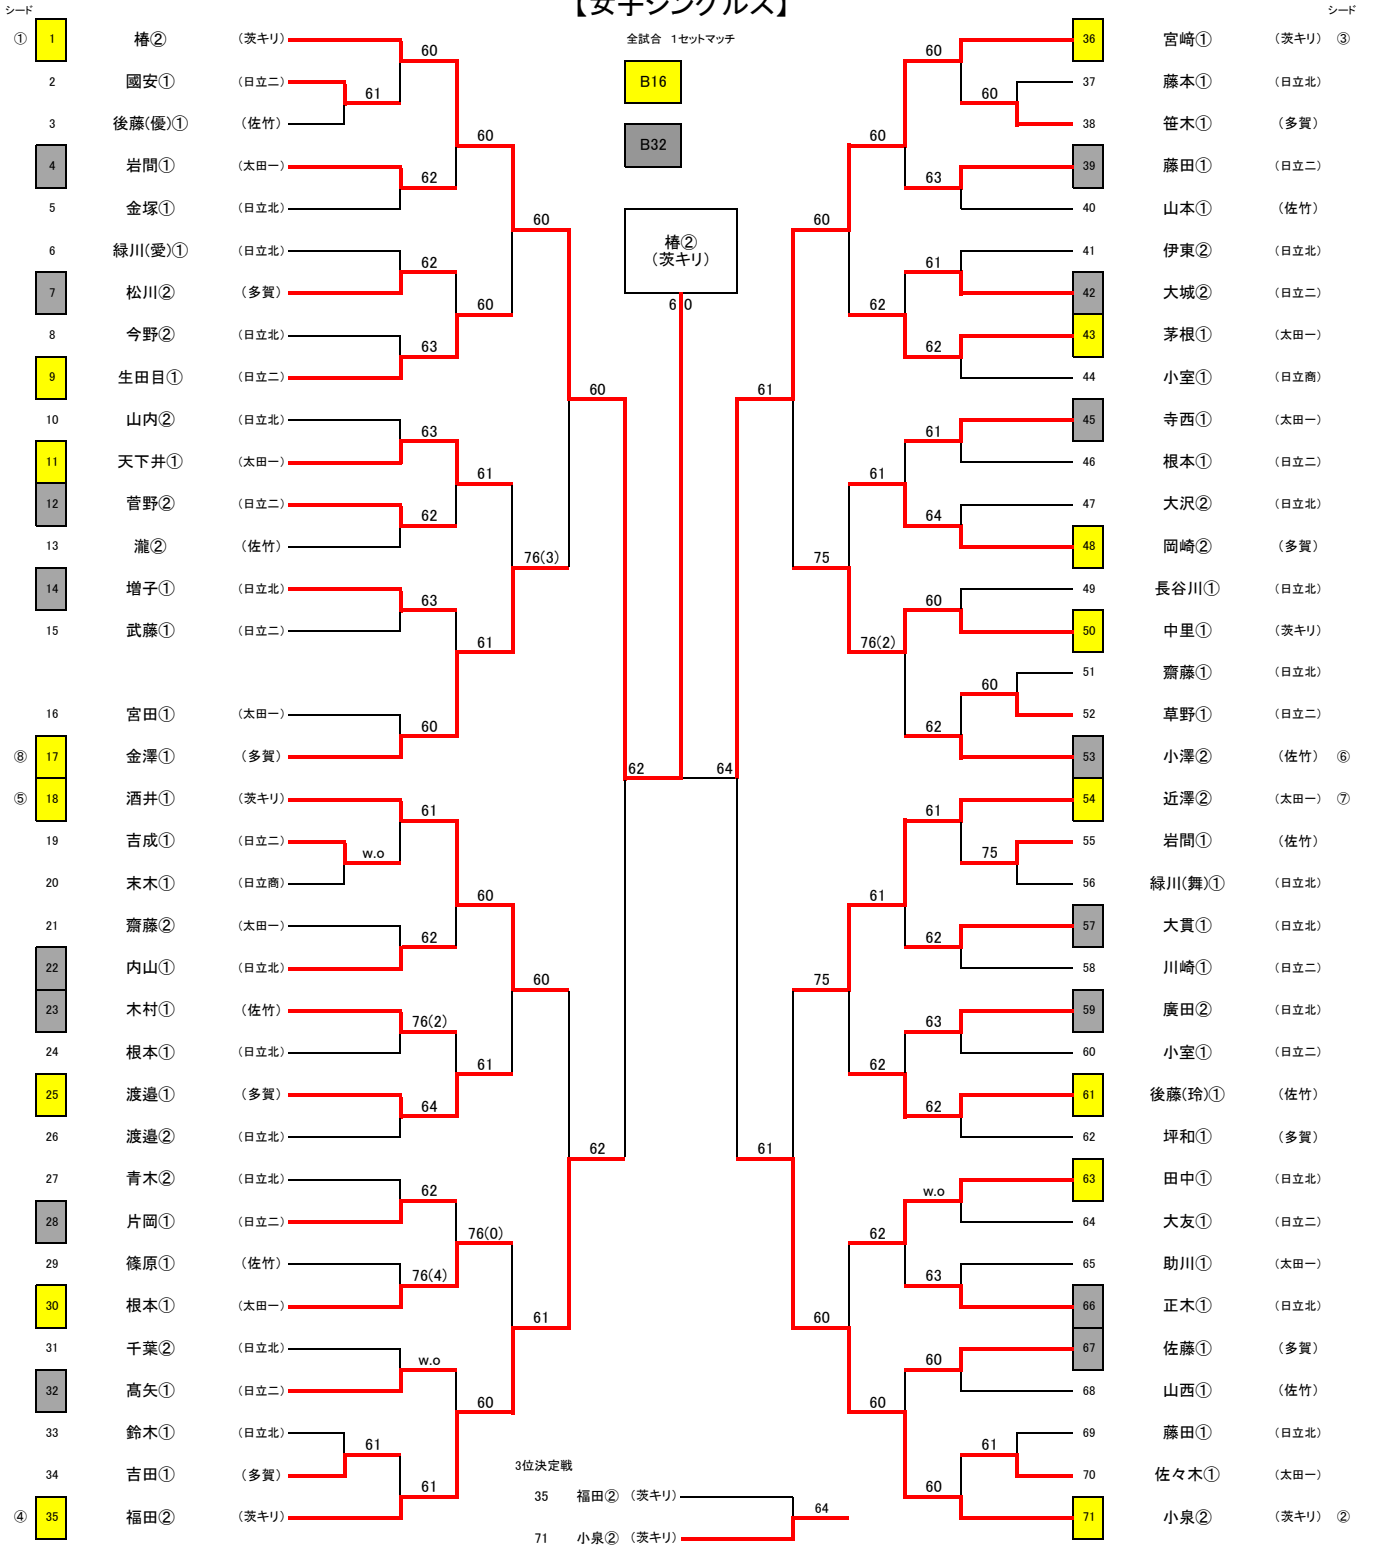

- ① 黒沢② (茨キリ)
- ② 杉本② (茨キリ)
- ③ 大江② (茨キリ)
- ④ 矢吹① (茨キリ)
- ⑤ 鈴木② (茨キリ)
- ⑥ 渡辺① (茨キリ)
- ⑦ 佐々木① (日立北)
- ⑧

平成28年度県北地区テニス専門部春季大会

【男子シングルス】 5～8位 決定戦

7・8位決定戦

【女子シングルス】

平成28年度県北地区テニス専門部春季大会

【女子シングルス】 5～8位 決定戦

7・8位決定戦