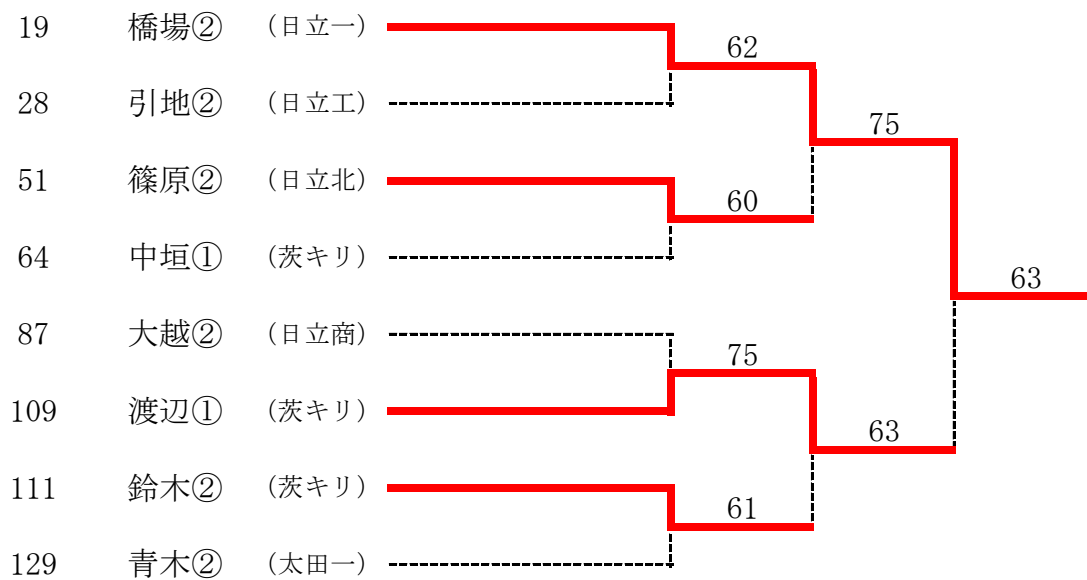

シード

シード

シード順位

- ① 眞尾② (茨キリ)
- ② 横山② (茨キリ)
- ③ 岩間② (茨キリ)
- ④ 大江② (茨キリ)
- ⑤ 黒沢② (茨キリ)
- ⑥ 吉田② (日立北)
- ⑦ 鈴木② (茨キリ)
- ⑧ 杉本② (茨キリ)

平成28年度県北地区夏季テニス大会

【男子シングルス】 5～8位 決定戦

7・8位決定戦

平成28年度県北地区夏季テニス大会

【男子シングルス】 9～16位 決定戦

【女子シングルス】

シード

シード

- シード順位
- ① 榎② (茨キリ)
 - ② 小泉② (茨キリ)
 - ③ 福田② (茨キリ)
 - ④ 宮崎① (茨キリ)
 - ⑤ 酒井① (茨キリ)
 - ⑥ 小澤② (佐竹)
 - ⑦ 中村② (太田一)
 - ⑧ 大沢② (日立北)

3位決定戦

平成28年度県北地区夏季テニス大会

【女子シングルス】 5～8位 決定戦

7・8位決定戦