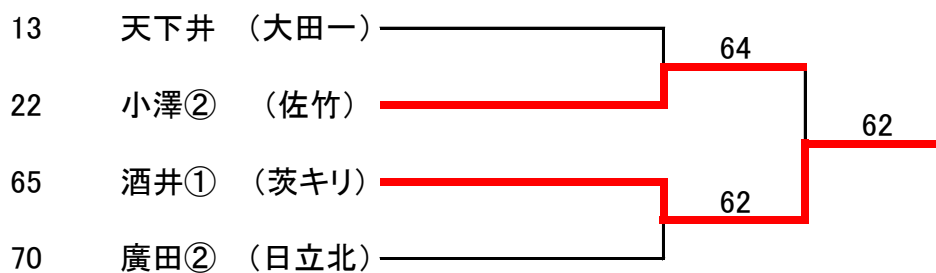

シード

シード

シード順位

- ① 眞尾② (茨キリ)
- ② 横山② (茨キリ)
- ③ 岩間② (茨キリ)
- ④ 大江② (茨キリ)
- ⑤ 黒沢② (茨キリ)
- ⑥ 吉田② (日立北)
- ⑦ 鈴木② (茨キリ)
- ⑧ 杉本② (茨キリ)

平成28年度県北地区夏季テニス大会

【男子シングルス】 5～8位 決定戦

7・8位決定戦

平成28年度県北地区夏季テニス大会

【男子シングルス】 9～16位 決定戦

【女子シングルス】

シード

シード

- シード順位
- ① 榎② (茨キリ)
 - ② 小泉② (茨キリ)
 - ③ 福田② (茨キリ)
 - ④ 宮崎① (茨キリ)
 - ⑤ 酒井① (茨キリ)
 - ⑥ 小澤② (佐竹)
 - ⑦ 中村② (太田一)
 - ⑧ 大沢② (日立北)

3位決定戦

平成28年度県北地区夏季テニス大会

【女子シングルス】 5～8位 決定戦