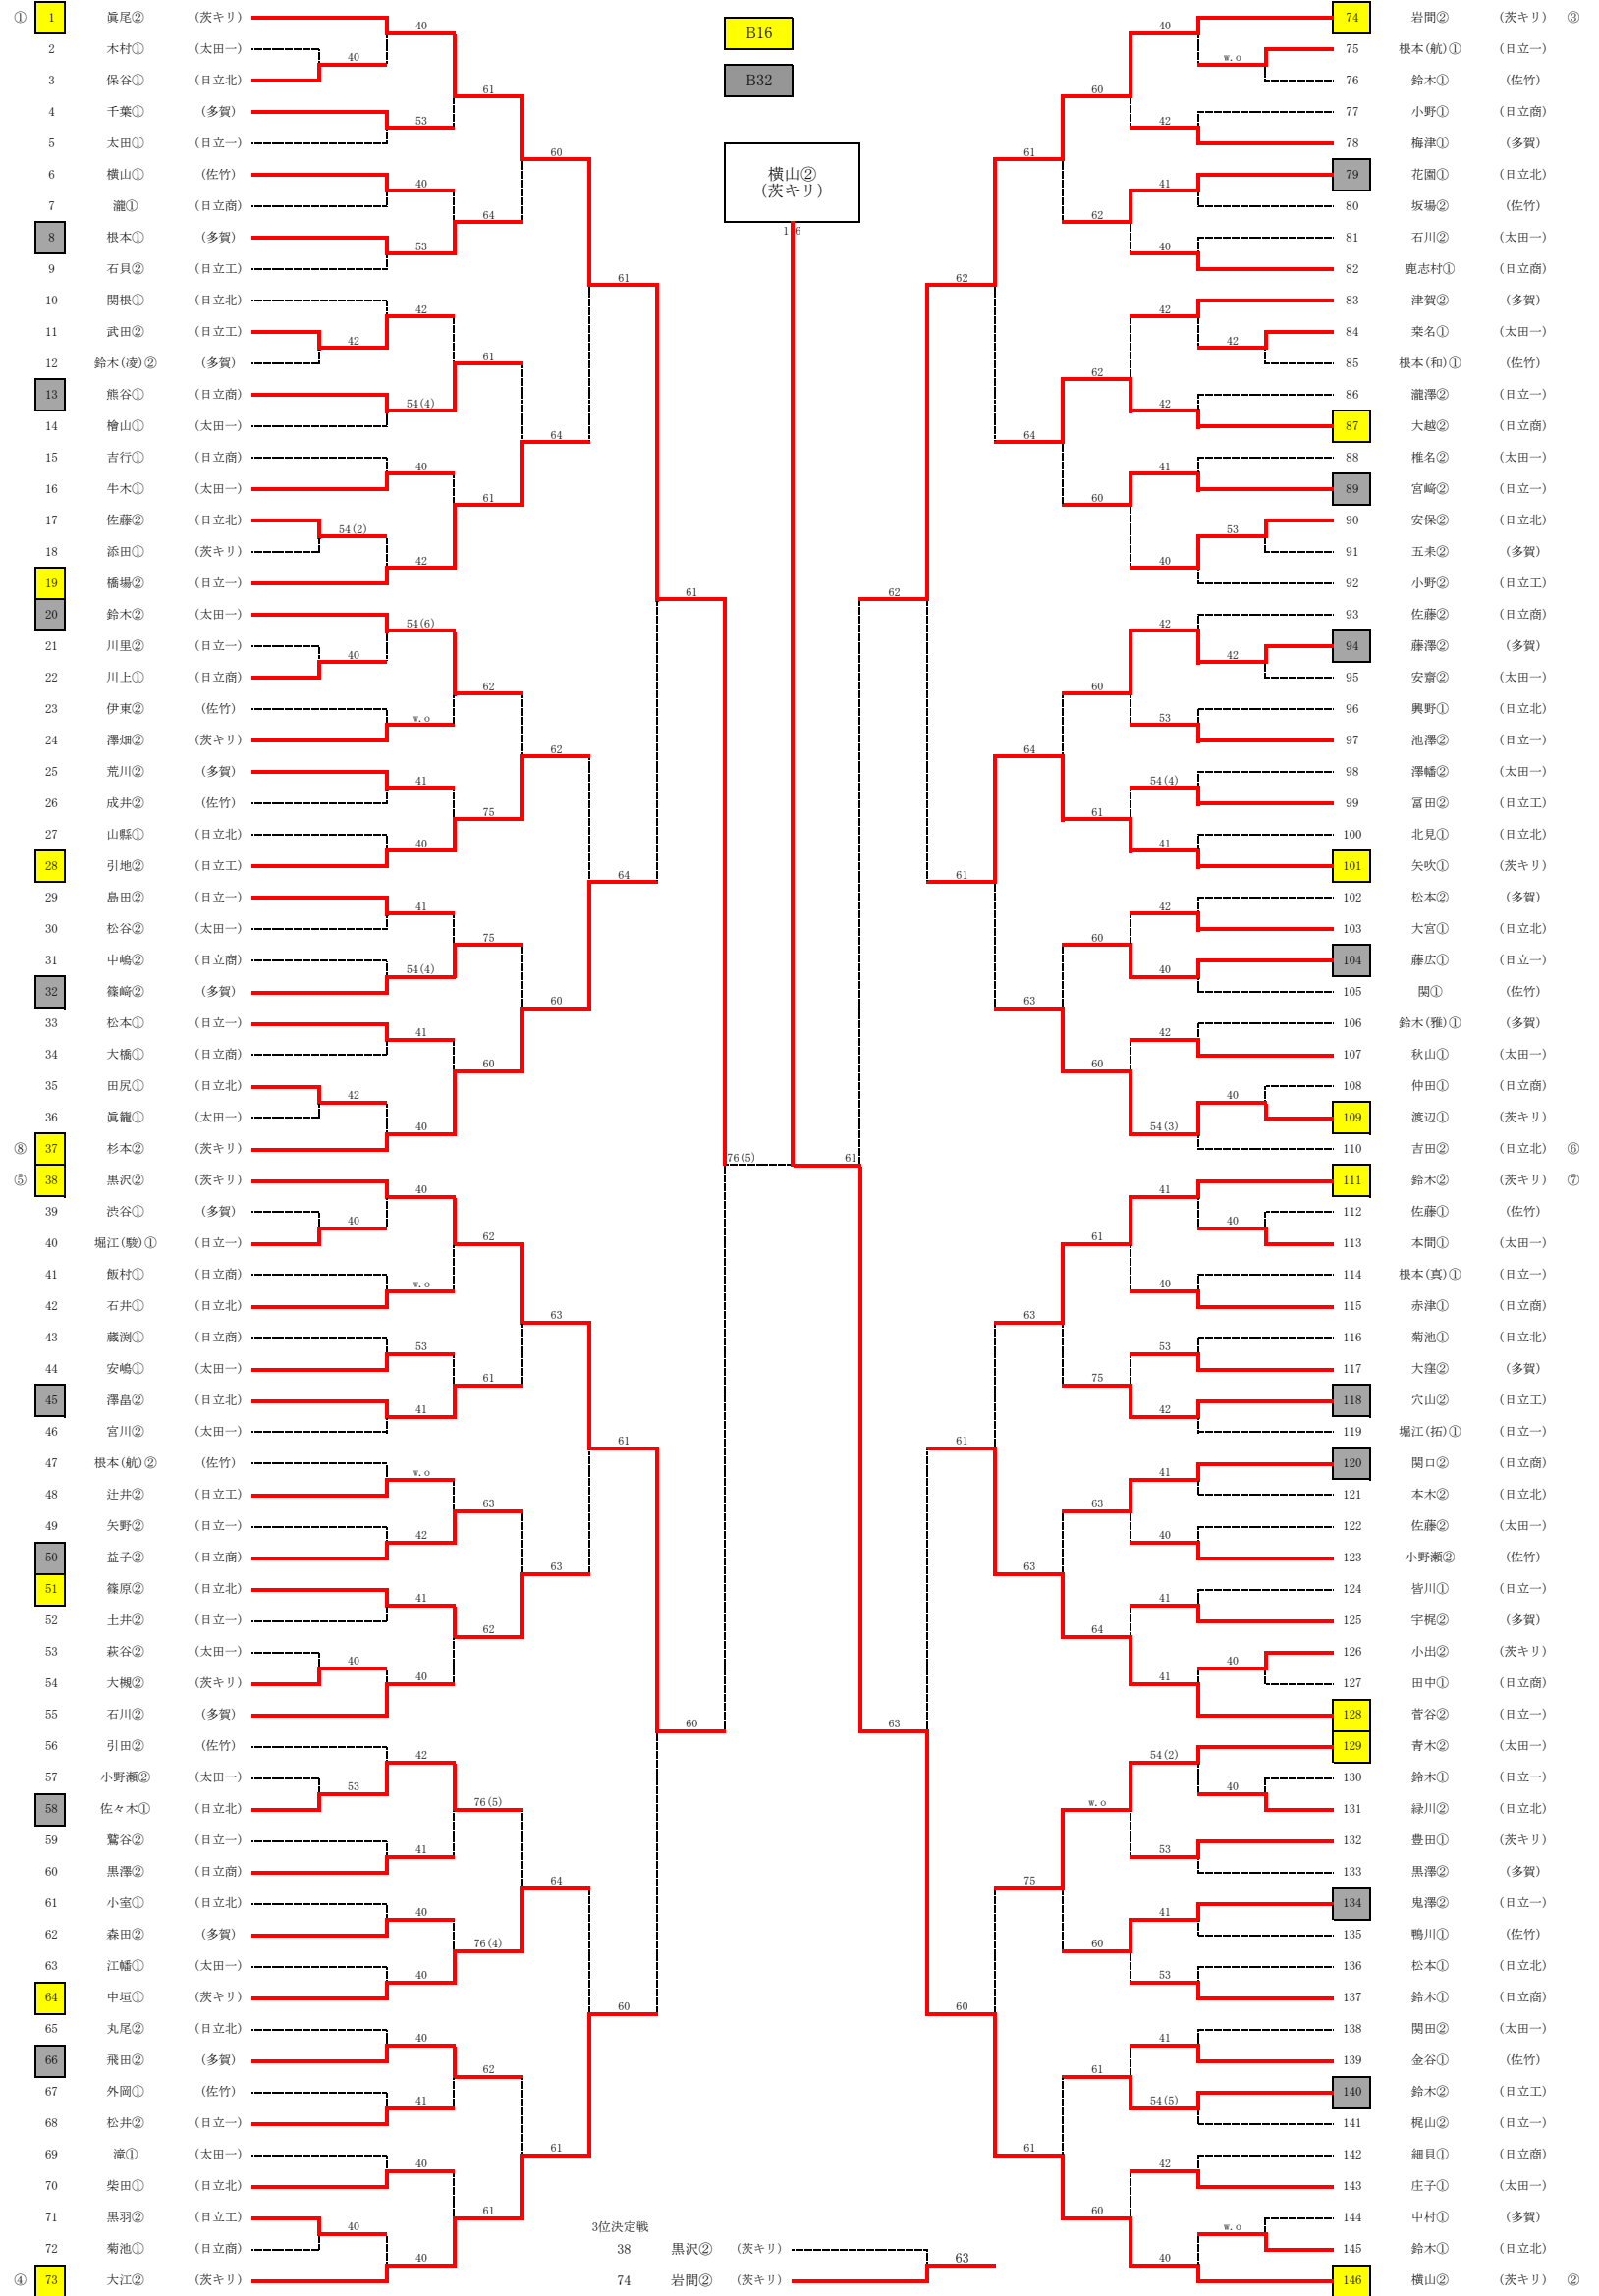

シード

シード

シード順位

- ① 眞尾② (茨キリ)
- ② 横山② (茨キリ)
- ③ 岩間② (茨キリ)
- ④ 大江② (茨キリ)
- ⑤ 黒沢② (茨キリ)
- ⑥ 吉田② (日立北)
- ⑦ 鈴木② (茨キリ)
- ⑧ 杉本② (茨キリ)

平成28年度県北地区夏季テニス大会

【男子シングルス】 5～8位 決定戦

7・8位決定戦

平成28年度県北地区夏季テニス大会

【男子シングルス】 9～16位 決定戦

【女子シングルス】

シード

シード

- シード順位
- ① 榎② (茨キリ)
 - ② 小泉② (茨キリ)
 - ③ 福田② (茨キリ)
 - ④ 宮崎① (茨キリ)
 - ⑤ 酒井① (茨キリ)
 - ⑥ 小澤② (佐竹)
 - ⑦ 中村② (太田一)
 - ⑧ 大沢② (日立北)

3位決定戦

平成28年度県北地区夏季テニス大会

【女子シングルス】 5～8位 決定戦

7・8位決定戦