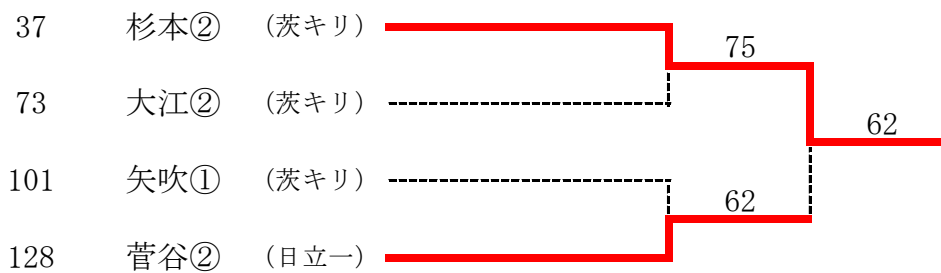

シード

シード

シード順位

- ① 眞尾② (茨キリ)
- ② 横山② (茨キリ)
- ③ 岩間② (茨キリ)
- ④ 大江② (茨キリ)
- ⑤ 黒沢② (茨キリ)
- ⑥ 吉田② (日立北)
- ⑦ 鈴木② (茨キリ)
- ⑧ 杉本② (茨キリ)

平成28年度県北地区夏季テニス大会

【男子シングルス】 5～8位 決定戦

7・8位決定戦

平成28年度県北地区夏季テニス大会

【男子シングルス】 9～16位 決定戦

【女子シングルス】

シード

シード

- シード順位
- ① 榎② (茨キリ)
 - ② 小泉② (茨キリ)
 - ③ 福田② (茨キリ)
 - ④ 宮崎① (茨キリ)
 - ⑤ 酒井① (茨キリ)
 - ⑥ 小澤② (佐竹)
 - ⑦ 中村② (太田一)
 - ⑧ 大沢② (日立北)

3位決定戦

平成28年度県北地区夏季テニス大会

【女子シングルス】 5～8位 決定戦