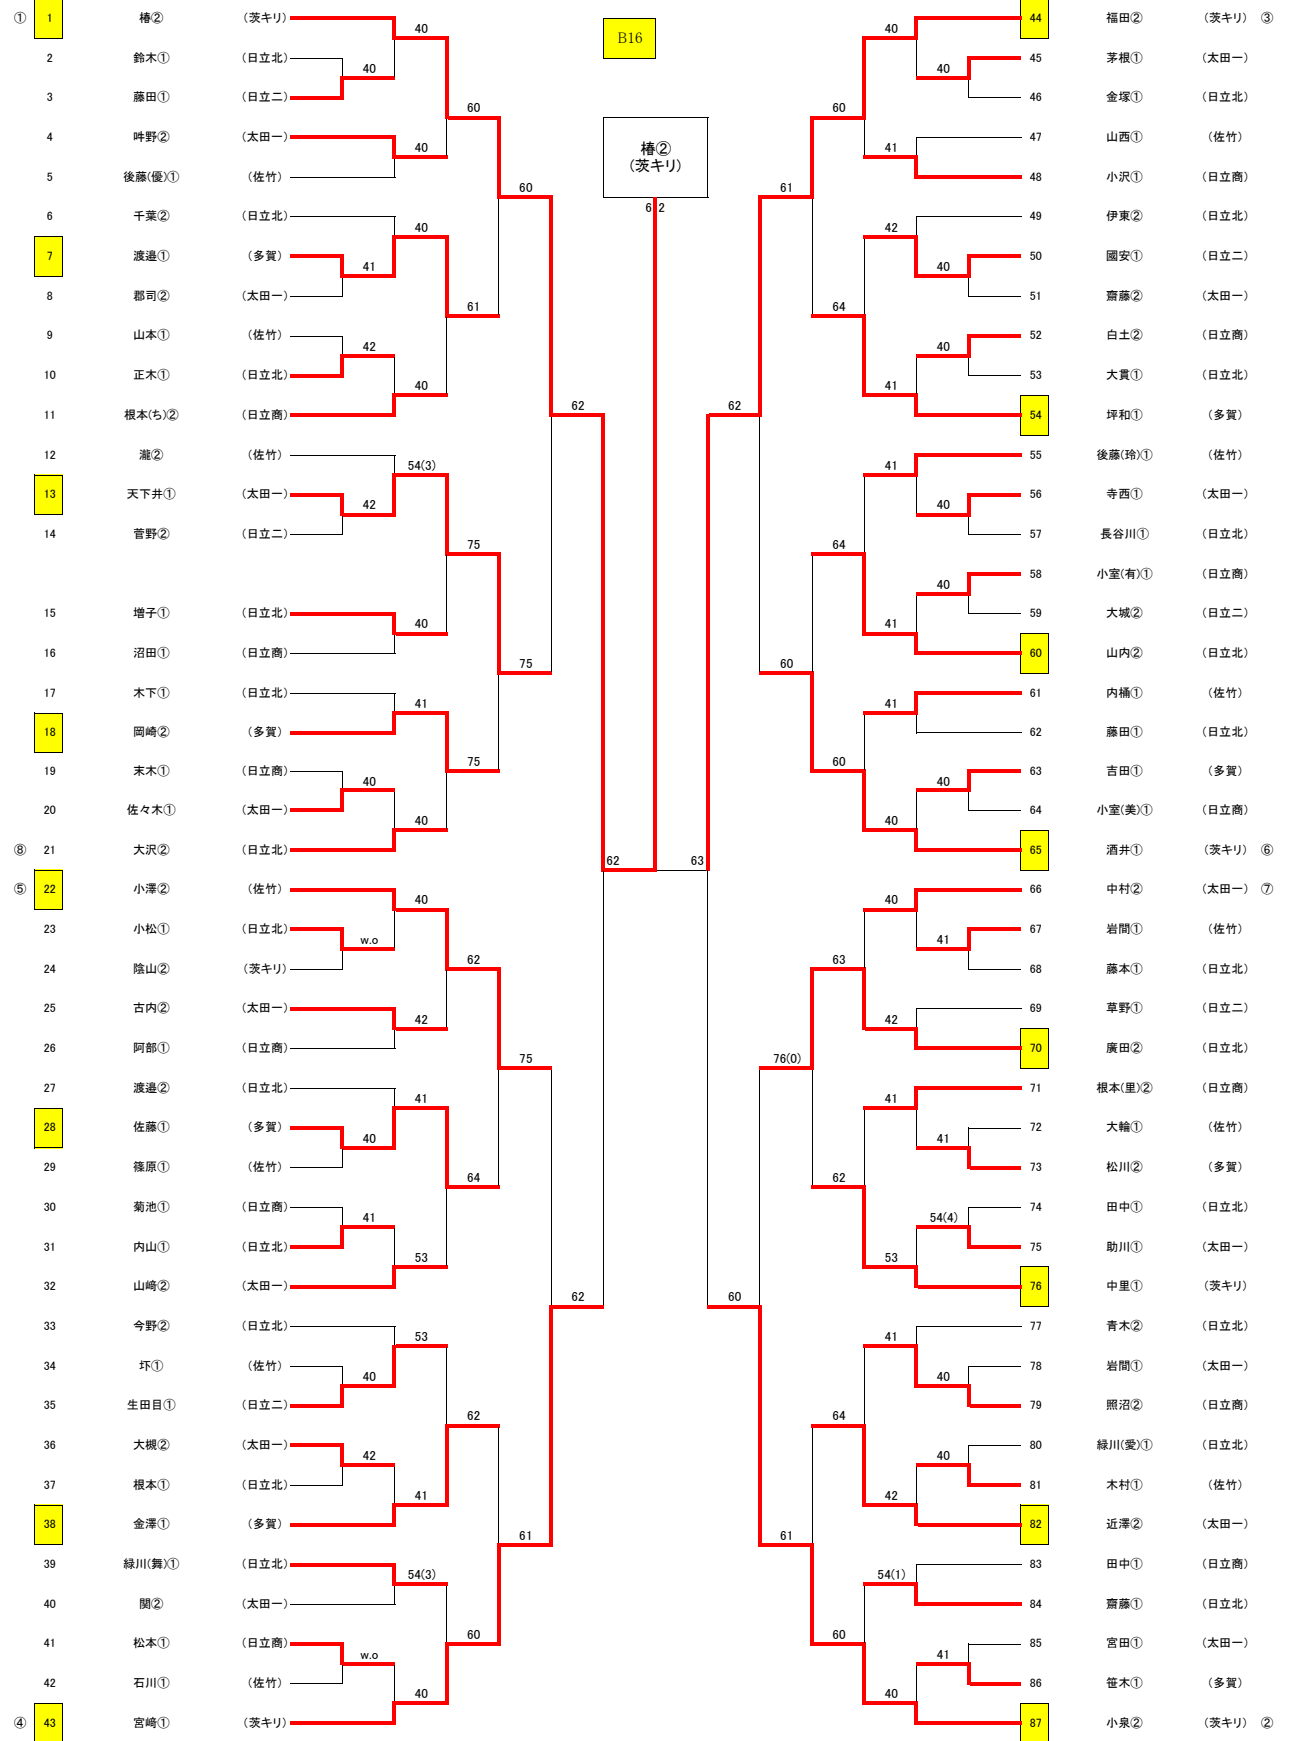

シード

シード

シード順位

- ① 眞尾② (茨キリ)
- ② 横山② (茨キリ)
- ③ 岩間② (茨キリ)
- ④ 大江② (茨キリ)
- ⑤ 黒沢② (茨キリ)
- ⑥ 吉田② (日立北)
- ⑦ 鈴木② (茨キリ)
- ⑧ 杉本② (茨キリ)

平成28年度県北地区夏季テニス大会

【男子シングルス】 5～8位 決定戦

7・8位決定戦

平成28年度県北地区夏季テニス大会

【男子シングルス】 9～16位 決定戦

【女子シングルス】

シード

シード

- シード順位
- ① 榎② (茨キリ)
 - ② 小泉② (茨キリ)
 - ③ 福田② (茨キリ)
 - ④ 宮崎① (茨キリ)
 - ⑤ 酒井① (茨キリ)
 - ⑥ 小澤② (佐竹)
 - ⑦ 中村② (太田一)
 - ⑧ 大沢② (日立北)

3位決定戦

平成28年度県北地区夏季テニス大会

【女子シングルス】 5～8位 決定戦

7・8位決定戦