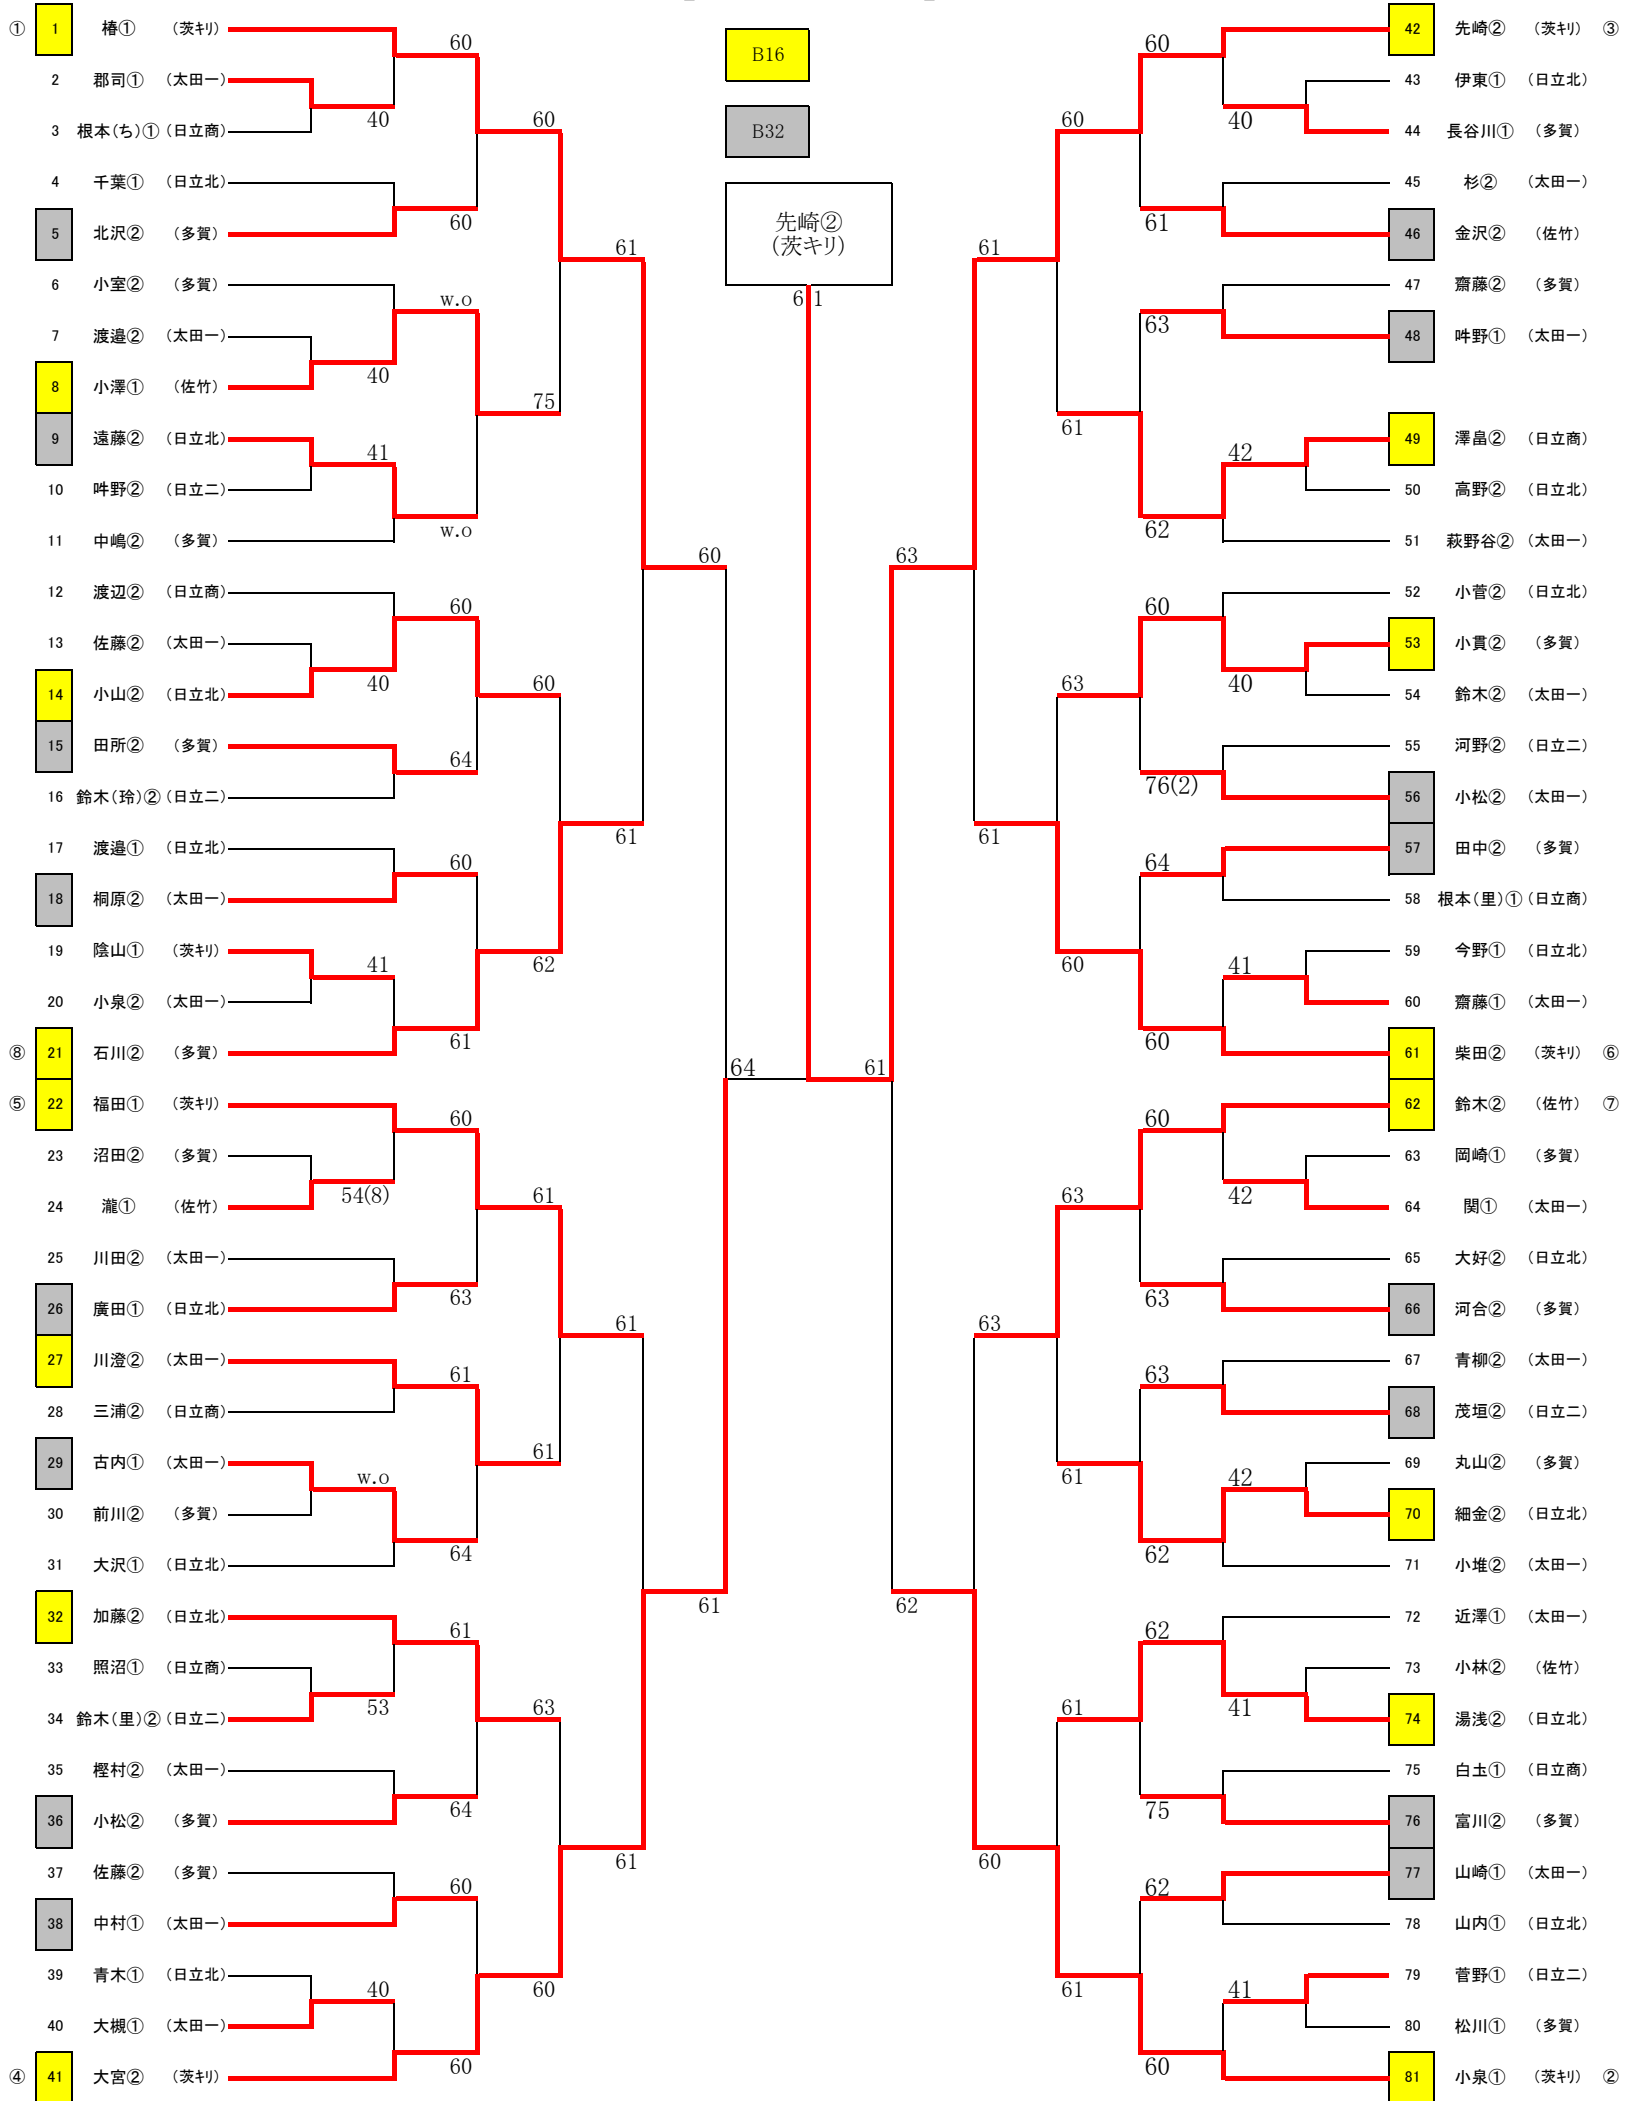

【男子シングルス】

シード順位

- ① 横山① (茨キリ)
- ② 岩間① (茨キリ)
- ③ 衛藤② (茨キリ)
- ④ 眞尾① (茨キリ)
- ⑤ 照沼② (茨キリ)
- ⑥ 秋葉② (茨キリ)
- ⑦ 齊藤② (多賀)
- ⑧ 菅谷① (日立一)

3決

5決

7決

【女子シングルス】

シード

シード順位

- ① 榎① (茨キ)
- ② 小泉① (茨キ)
- ③ 先崎② (茨キ)
- ④ 大宮② (茨キ)
- ⑤ 福田① (茨キ)
- ⑥ 柴田② (茨キ)
- ⑦ 鈴木② (佐竹)
- ⑧ 石川② (多賀)