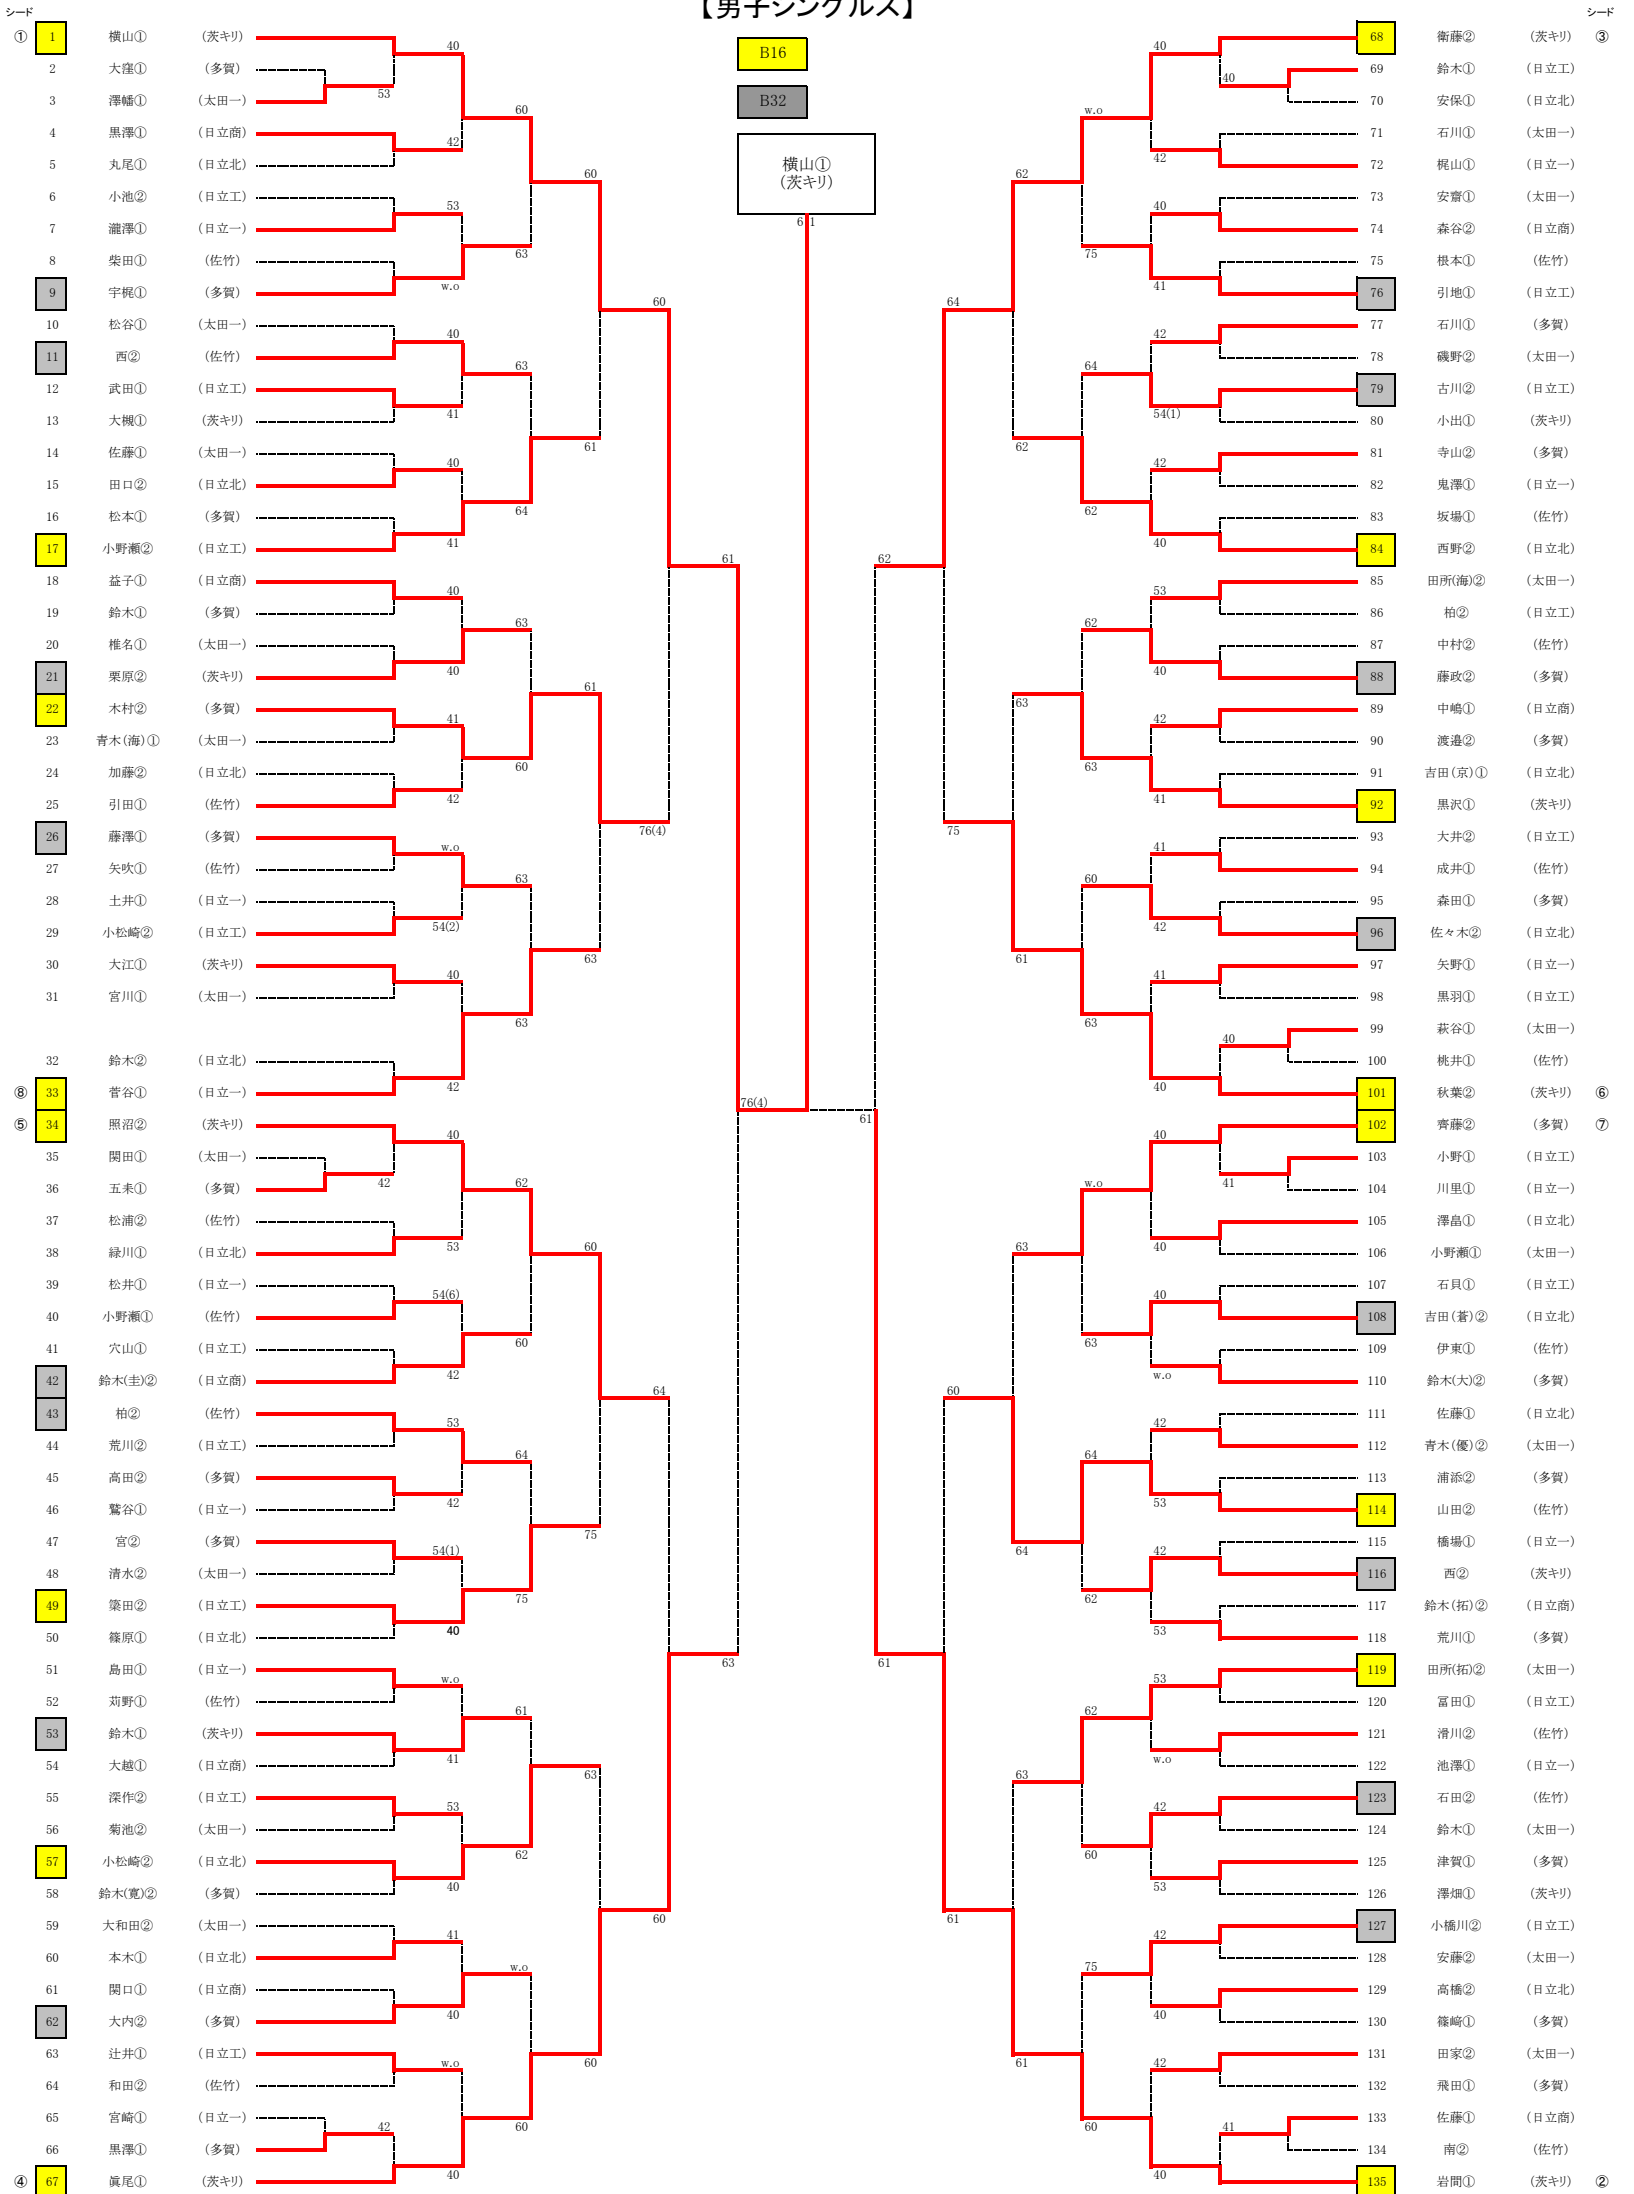

【男子シングルス】

シード順位

- ① 横山① (茨キリ)
- ② 岩間① (茨キリ)
- ③ 衛藤② (茨キリ)
- ④ 眞尾① (茨キリ)
- ⑤ 照沼② (茨キリ)
- ⑥ 秋葉② (茨キリ)
- ⑦ 齊藤② (多賀)
- ⑧ 菅谷① (日立一)

3決

5決

7決

【女子シングルス】

シード

シード順位

- ① 榎① (茨キ)
- ② 小泉① (茨キ)
- ③ 先崎② (茨キ)
- ④ 大宮② (茨キ)
- ⑤ 福田① (茨キ)
- ⑥ 柴田② (茨キ)
- ⑦ 鈴木② (佐竹)
- ⑧ 石川② (多賀)