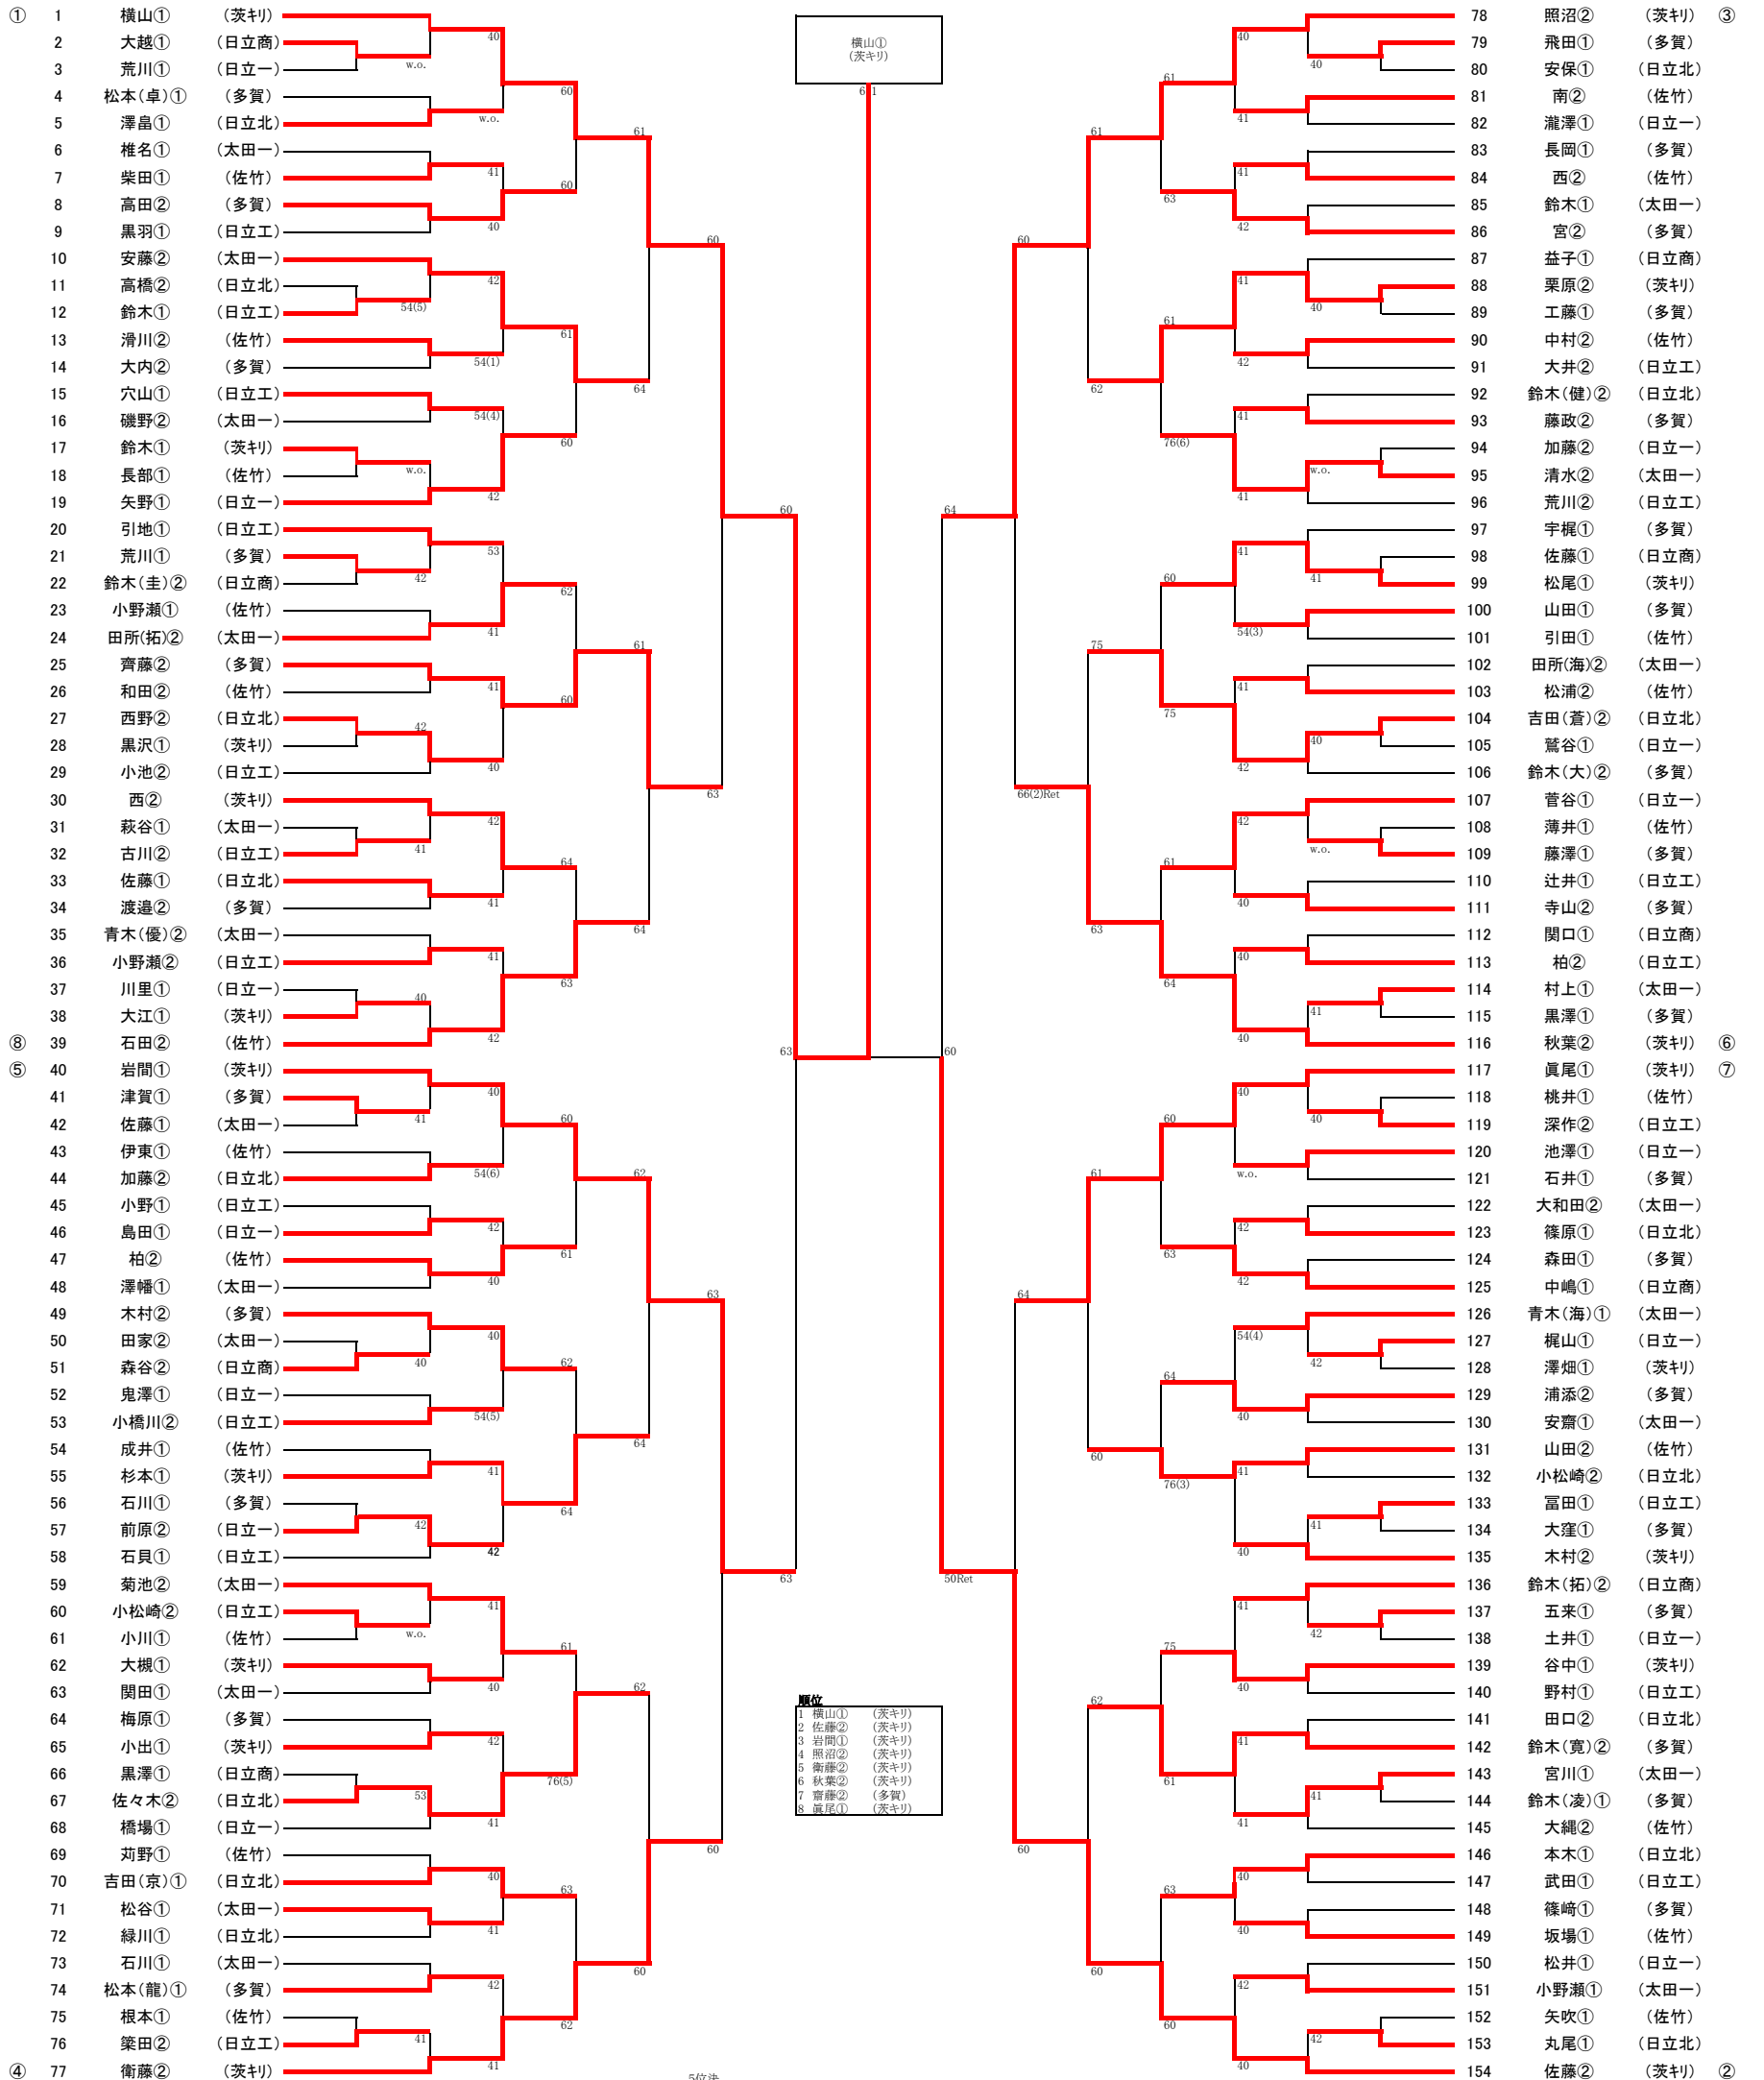

# 【男子シングルス】

シード

シード

シード順位

- ① 横山①(茨キリ)
- ② 佐藤②(茨キリ)
- ③ 照沼②(茨キリ)
- ④ 衛藤②(茨キリ)
- ⑤ 岩間①(茨キリ)
- ⑥ 秋葉②(茨キリ)
- ⑦ 眞尾①(茨キリ)
- ⑧ 石田②(佐竹)

5位決

3位決

7位決

# 【女子シングルス】

シード

シード

### シード順位

- ① 大宮②(茨キリ)
- ② 先崎②(茨キリ)
- ③ 椿②(茨キリ)
- ④ 小泉①(茨キリ)
- ⑤ 福田①(茨キリ)
- ⑥ 細金②(日立北)
- ⑦ 小山②(日立北)
- ⑧ 柴田②(茨キリ)