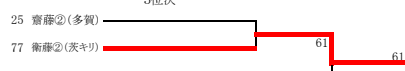

# 【男子シングルス】

シード

シード

シード順位

- ① 横山①(茨キリ)
- ② 佐藤②(茨キリ)
- ③ 照沼②(茨キリ)
- ④ 衛藤②(茨キリ)
- ⑤ 岩間①(茨キリ)
- ⑥ 秋葉②(茨キリ)
- ⑦ 眞尾①(茨キリ)
- ⑧ 石田②(佐竹)

5位決

3位決

7位決