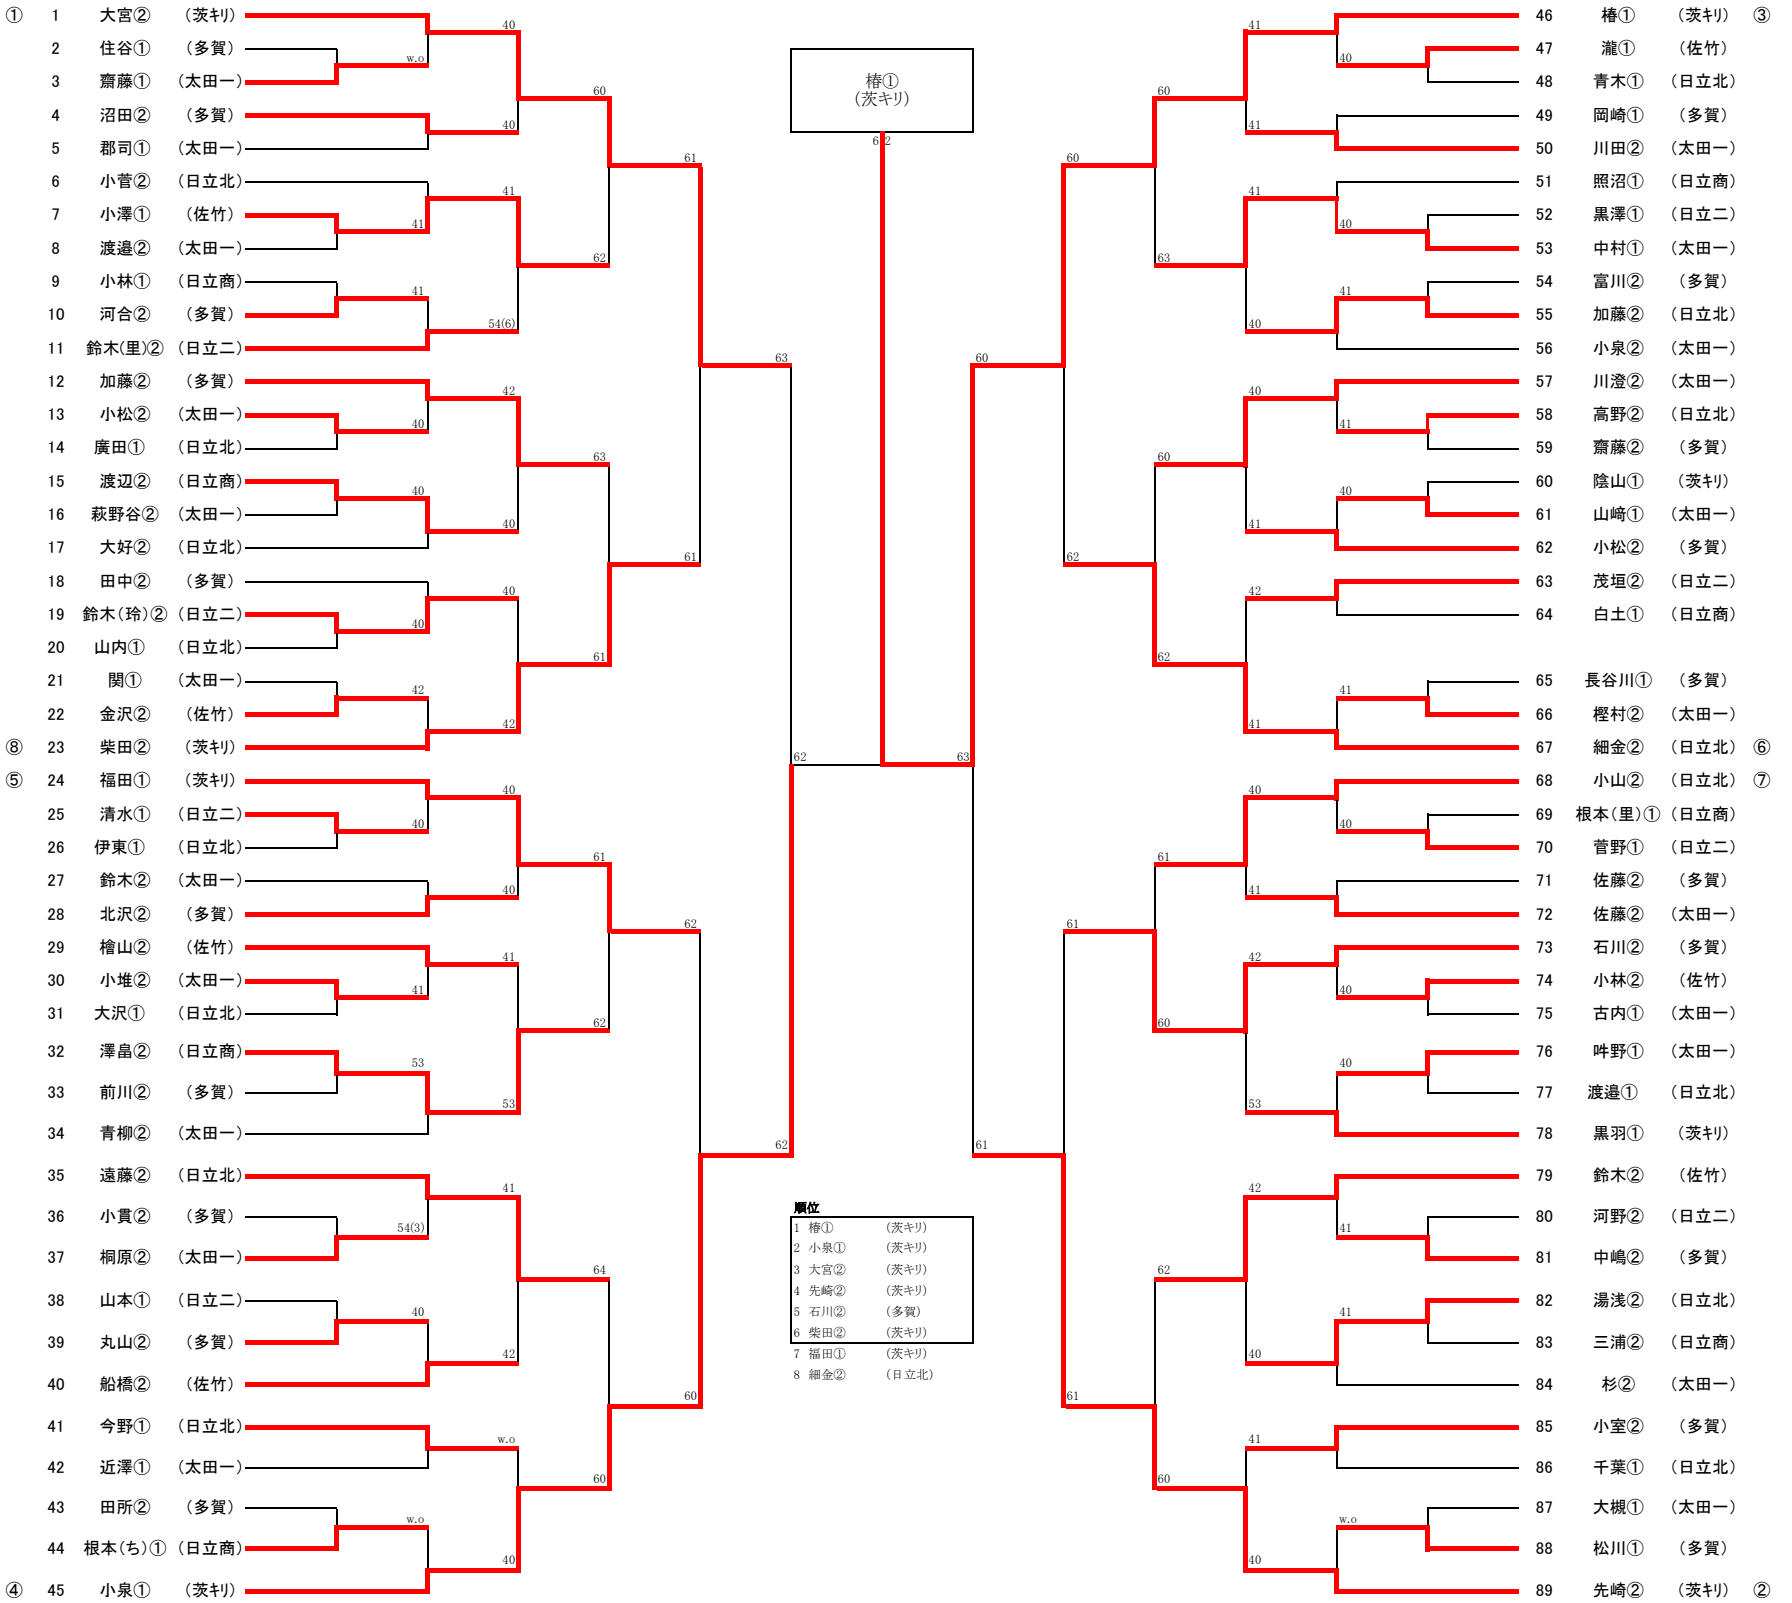

# 【男子シングルス】

シード

シード

シード順位

- ① 横山①(茨キリ)
- ② 佐藤②(茨キリ)
- ③ 照沼②(茨キリ)
- ④ 衛藤②(茨キリ)
- ⑤ 岩間①(茨キリ)
- ⑥ 秋葉②(茨キリ)
- ⑦ 眞尾①(茨キリ)
- ⑧ 石田②(佐竹)

5位決

3位決

7位決

# 【女子シングルス】

シード

シード