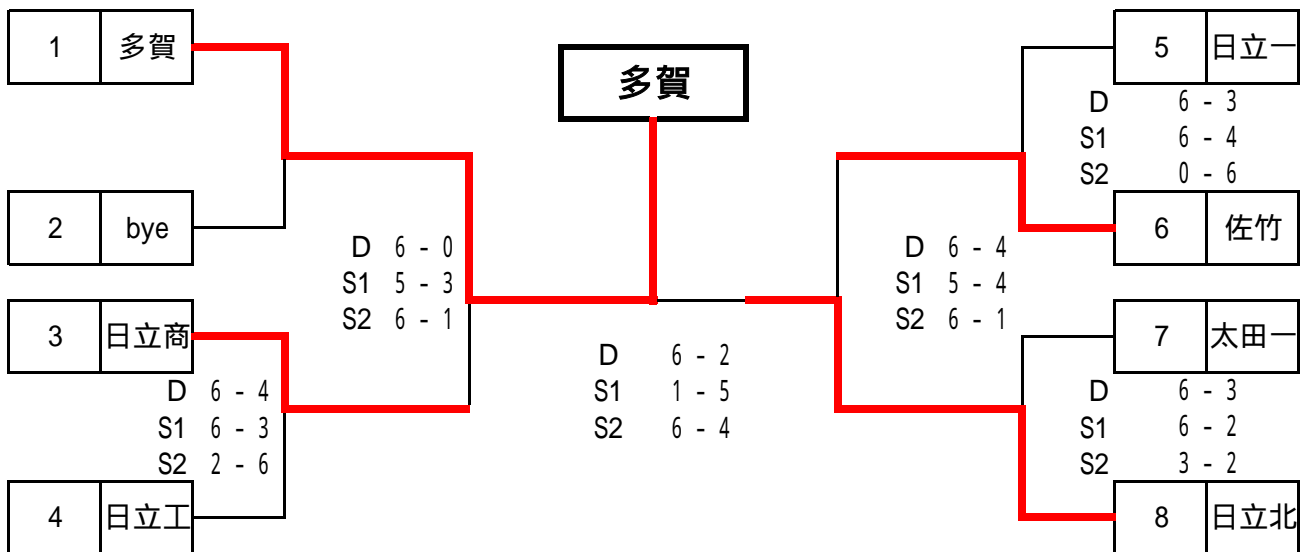

平成26年度関東高校テニス大会県北地区予選 男子団体

< 3位決定戦 >

< 2位決定戦 >

【最終順位】

- 1位 多賀
- 2位 日立北
- 3位 日立商
- 4位 佐竹

上位2校が県大会出場

[男子シングルス]

3決 吉田 (日立工) 64
 五十嵐(捷) (佐竹)

7決 七井 (多賀) 63
 藤田(璃) (日立北)

5決 綿貫 (日立北)
 七井 (多賀)
 藤田(璃) (日立北)
 茅根 (茨キリ)

平成26年度関東高校テニス大会県北地区予選 女子団体

< 3位決定戦 >

< 2位決定戦 >

【最終順位】

- 1位 太田一
- 2位 日立商
- 3位 日立二
- 4位 多賀

上位2校が県大会出場

【女子シングルス】

3位決定戦

9位決定戦

5位決定戦

7位決定戦

5位決定戦

3位決定戦