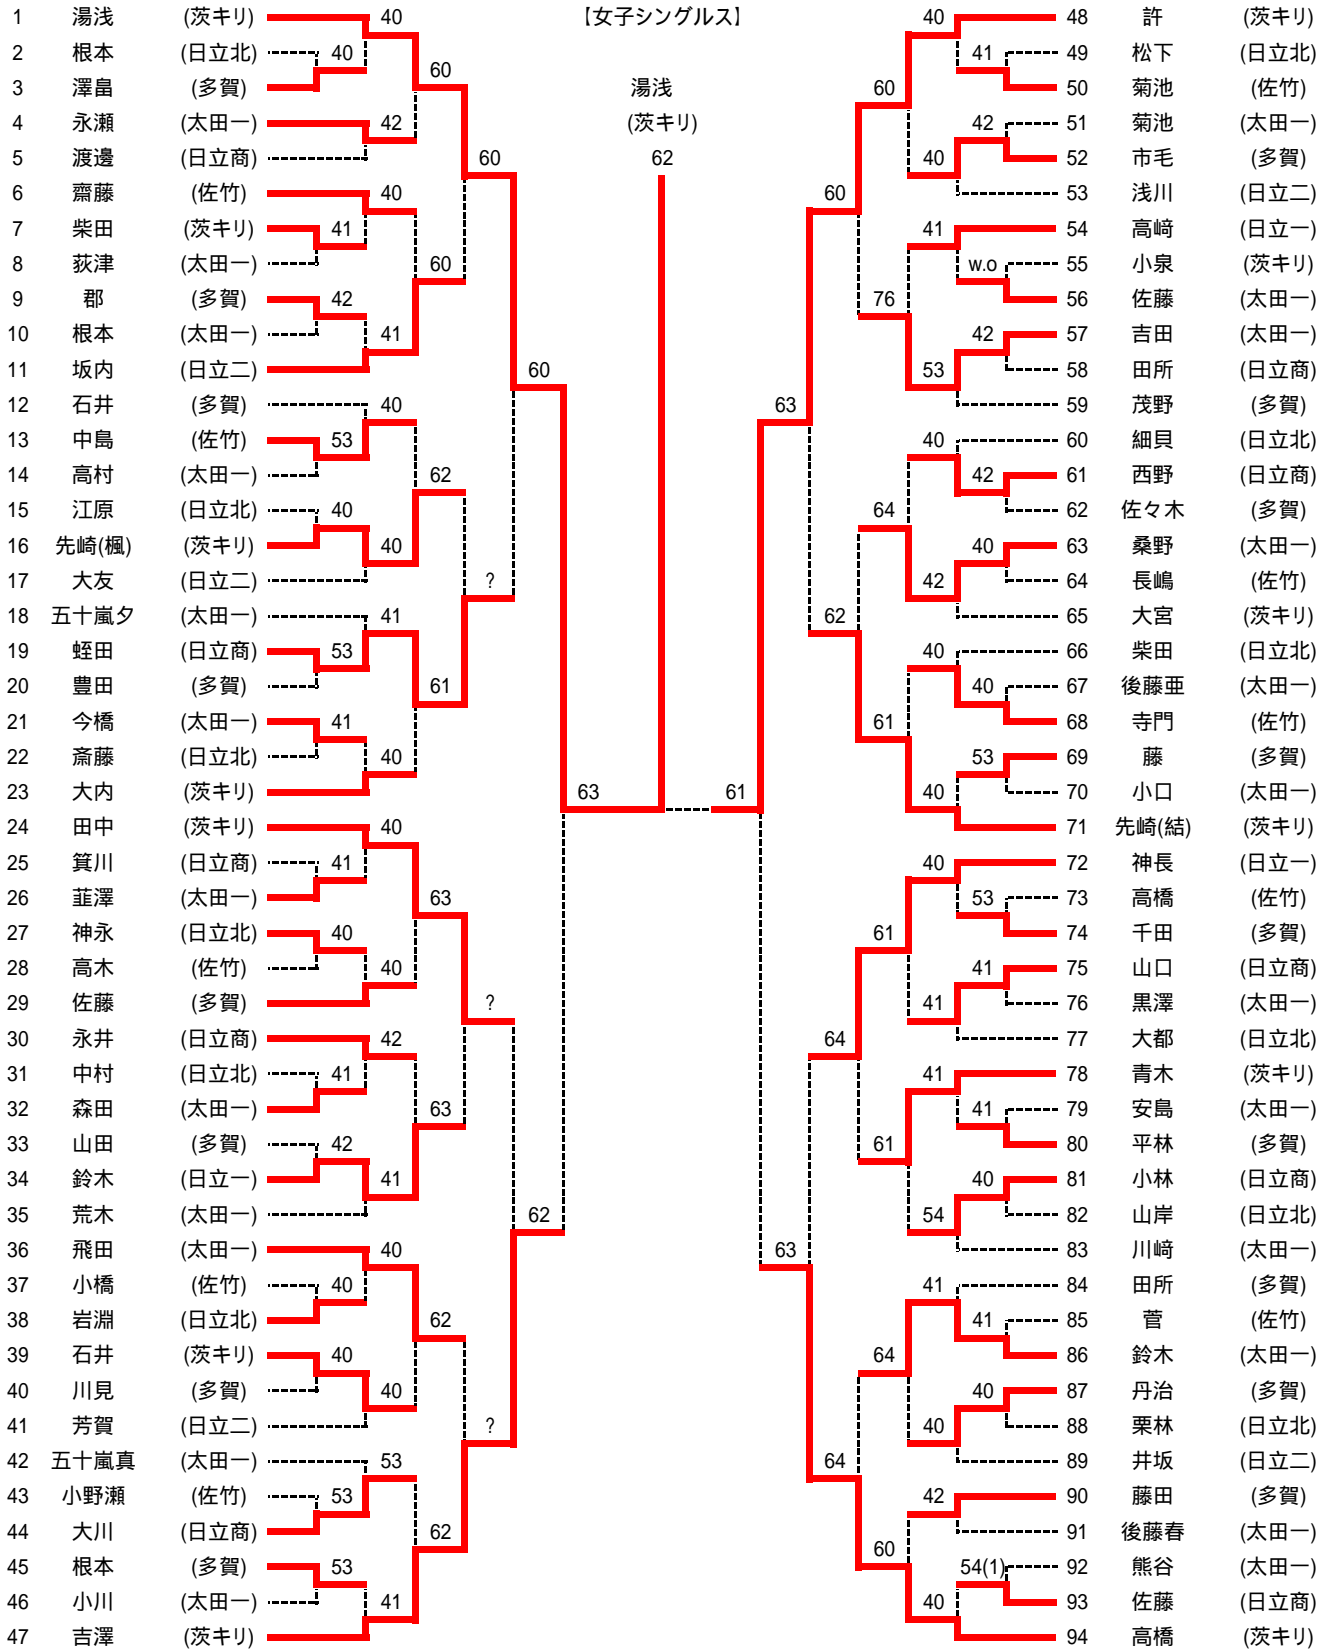

平成26年度関東高校テニス大会県北地区予選 男子団体

< 3位決定戦 >

< 2位決定戦 >

【最終順位】

- 1位 多賀
- 2位 日立北
- 3位 日立商
- 4位 佐竹

上位2校が県大会出場

[男子シングルス]

3決 吉田 (日立工) 64
 五十嵐(捷) (佐竹)

7決 七井 (多賀) 63
 藤田(璃) (日立北)

5決 綿貫 (日立北)
 七井 (多賀)
 藤田(璃) (日立北)
 茅根 (茨キリ)

平成26年度関東高校テニス大会県北地区予選 女子団体

< 3位決定戦 >

< 2位決定戦 >

【最終順位】

- 1位 太田一
- 2位 日立商
- 3位 日立二
- 4位 多賀

上位2校が県大会出場

【女子シングルス】

3位決定戦

9位決定戦

5位決定戦

7位決定戦

5位決定戦

3位決定戦