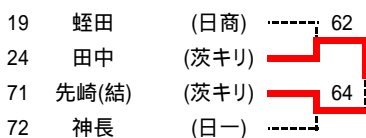

7決 七井 (多賀) 63
 藤田(璃) (日立北)

5決 綿貫 (日立北)
 七井 (多賀)
 藤田(璃) (日立北)
 茅根 (茨キリ)

平成26年度関東高校テニス大会県北地区予選 女子団体

< 3位決定戦 >

< 2位決定戦 >

【最終順位】

- 1位 太田一
- 2位 日立商
- 3位 日立二
- 4位 多賀

上位2校が県大会出場

【女子シングルス】

3位決定戦

9位決定戦

5位決定戦

7位決定戦

5位決定戦

3位決定戦