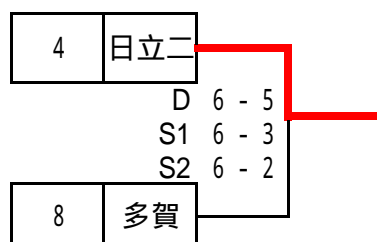

7決 七井 (多賀) 63
 藤田(璃) (日立北)

5決 綿貫 (日立北)
 七井 (多賀)
 藤田(璃) (日立北)
 茅根 (茨キリ)

平成26年度関東高校テニス大会県北地区予選 女子団体

< 3位決定戦 >

< 2位決定戦 >

【最終順位】

- 1位 太田一
- 2位 日立商
- 3位 日立二
- 4位 多賀

上位2校が県大会出場

【女子シングルス】

3位決定戦

9位決定戦

5位決定戦

7位決定戦

5位決定戦

3位決定戦