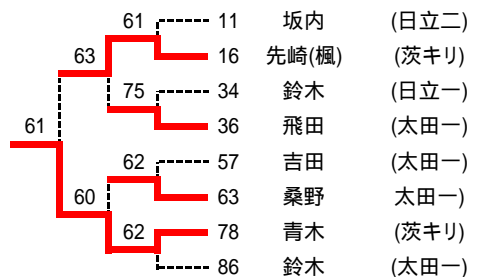

平成26年度関東高校テニス大会県北地区予選 男子団体

< 3位決定戦 >

< 2位決定戦 >

【最終順位】

- 1位 多賀
- 2位 日立北
- 3位 日立商
- 4位 佐竹

上位2校が県大会出場

[男子シングルス]

3決 吉田 (日立工) 64
 五十嵐(捷) (佐竹)

7決 七井 (多賀) 63
 藤田(璃) (日立北)

5決 綿貫 (日立北)
 七井 (多賀)
 藤田(璃) (日立北)
 茅根 (茨キリ)

平成26年度関東高校テニス大会県北地区予選 女子団体

< 3位決定戦 >

< 2位決定戦 >

【最終順位】

- 1位 太田一
- 2位 日立商
- 3位 日立二
- 4位 多賀

上位2校が県大会出場

【女子シングルス】

3位決定戦

9位決定戦

5位決定戦

7位決定戦

5位決定戦

3位決定戦