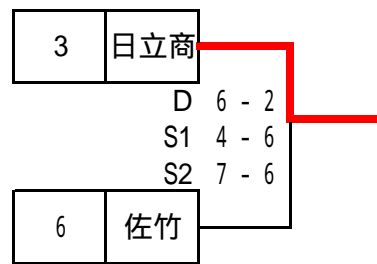

平成26年度関東高校テニス大会県北地区予選 男子団体

< 3位決定戦 >

< 2位決定戦 >

【最終順位】

- 1位 多賀
- 2位 日立北
- 3位 日立商
- 4位 佐竹

上位2校が県大会出場

[男子シングルス]

3決 吉田 (日立工) 64
 五十嵐(捷) (佐竹)

7決 七井 (多賀) 63
 藤田(璃) (日立北)

5決 綿貫 (日立北)
 七井 (多賀)
 藤田(璃) (日立北)
 茅根 (茨キリ)

平成26年度関東高校テニス大会県北地区予選 女子団体

< 3位決定戦 >

< 2位決定戦 >

【最終順位】

- 1位 太田一
- 2位 日立商
- 3位 日立二
- 4位 多賀

上位2校が県大会出場