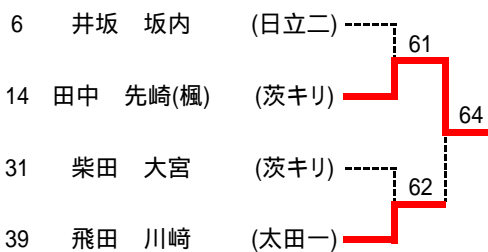

7決 七井 (多賀) 63
 藤田(璃) (日立北)

5決 綿貫 (日立北)
 七井 (多賀)
 藤田(璃) (日立北)
 茅根 (茨キリ)

平成26年度関東高校テニス大会県北地区予選 女子団体

< 3位決定戦 >

< 2位決定戦 >

【最終順位】

- 1位 太田一
- 2位 日立商
- 3位 日立二
- 4位 多賀

上位2校が県大会出場

【女子シングルス】

3位決定戦

9位決定戦

5位決定戦

7位決定戦

5位決定戦

3位決定戦