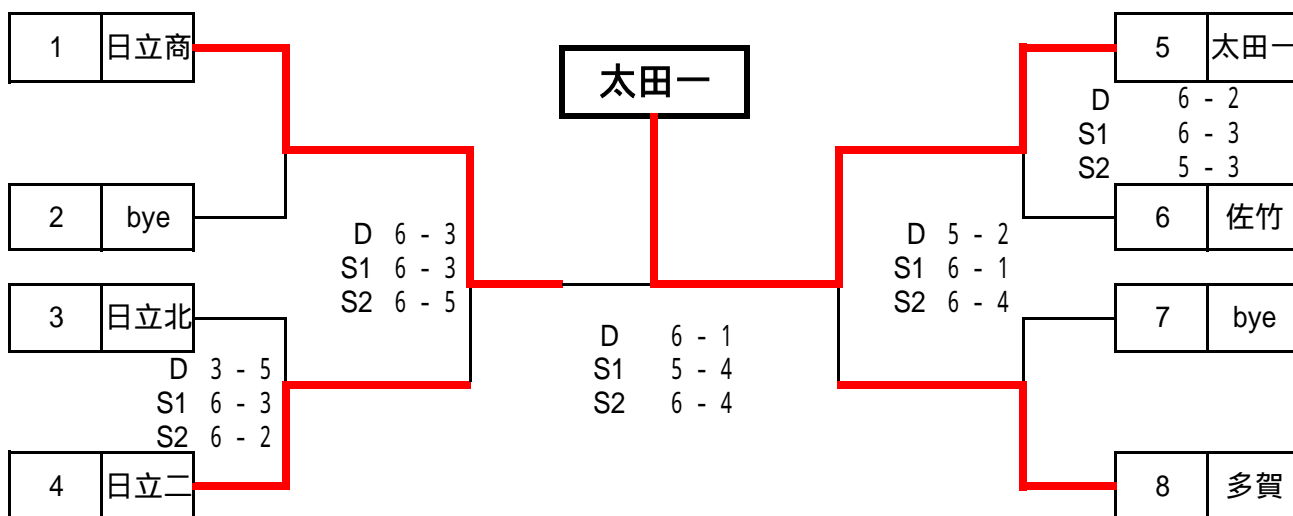

平成26年度関東高校テニス大会県北地区予選 男子団体

< 3位決定戦 >

< 2位決定戦 >

【最終順位】

- 1位 多賀
- 2位 日立北
- 3位 日立商
- 4位 佐竹

上位2校が県大会出場

[男子シングルス]

3決 吉田 (日立工) 64
 五十嵐(捷) (佐竹)

7決 七井 (多賀) 63
 藤田(璃) (日立北)

5決 綿貫 (日立北)
 七井 (多賀)
 藤田(璃) (日立北)
 茅根 (茨キリ)

平成26年度関東高校テニス大会県北地区予選 女子団体

< 3位決定戦 >

< 2位決定戦 >

【最終順位】

- 1位 太田一
- 2位 日立商
- 3位 日立二
- 4位 多賀

上位2校が県大会出場

【女子シングルス】

3位決定戦

9位決定戦

5位決定戦

7位決定戦

5位決定戦

3位決定戦