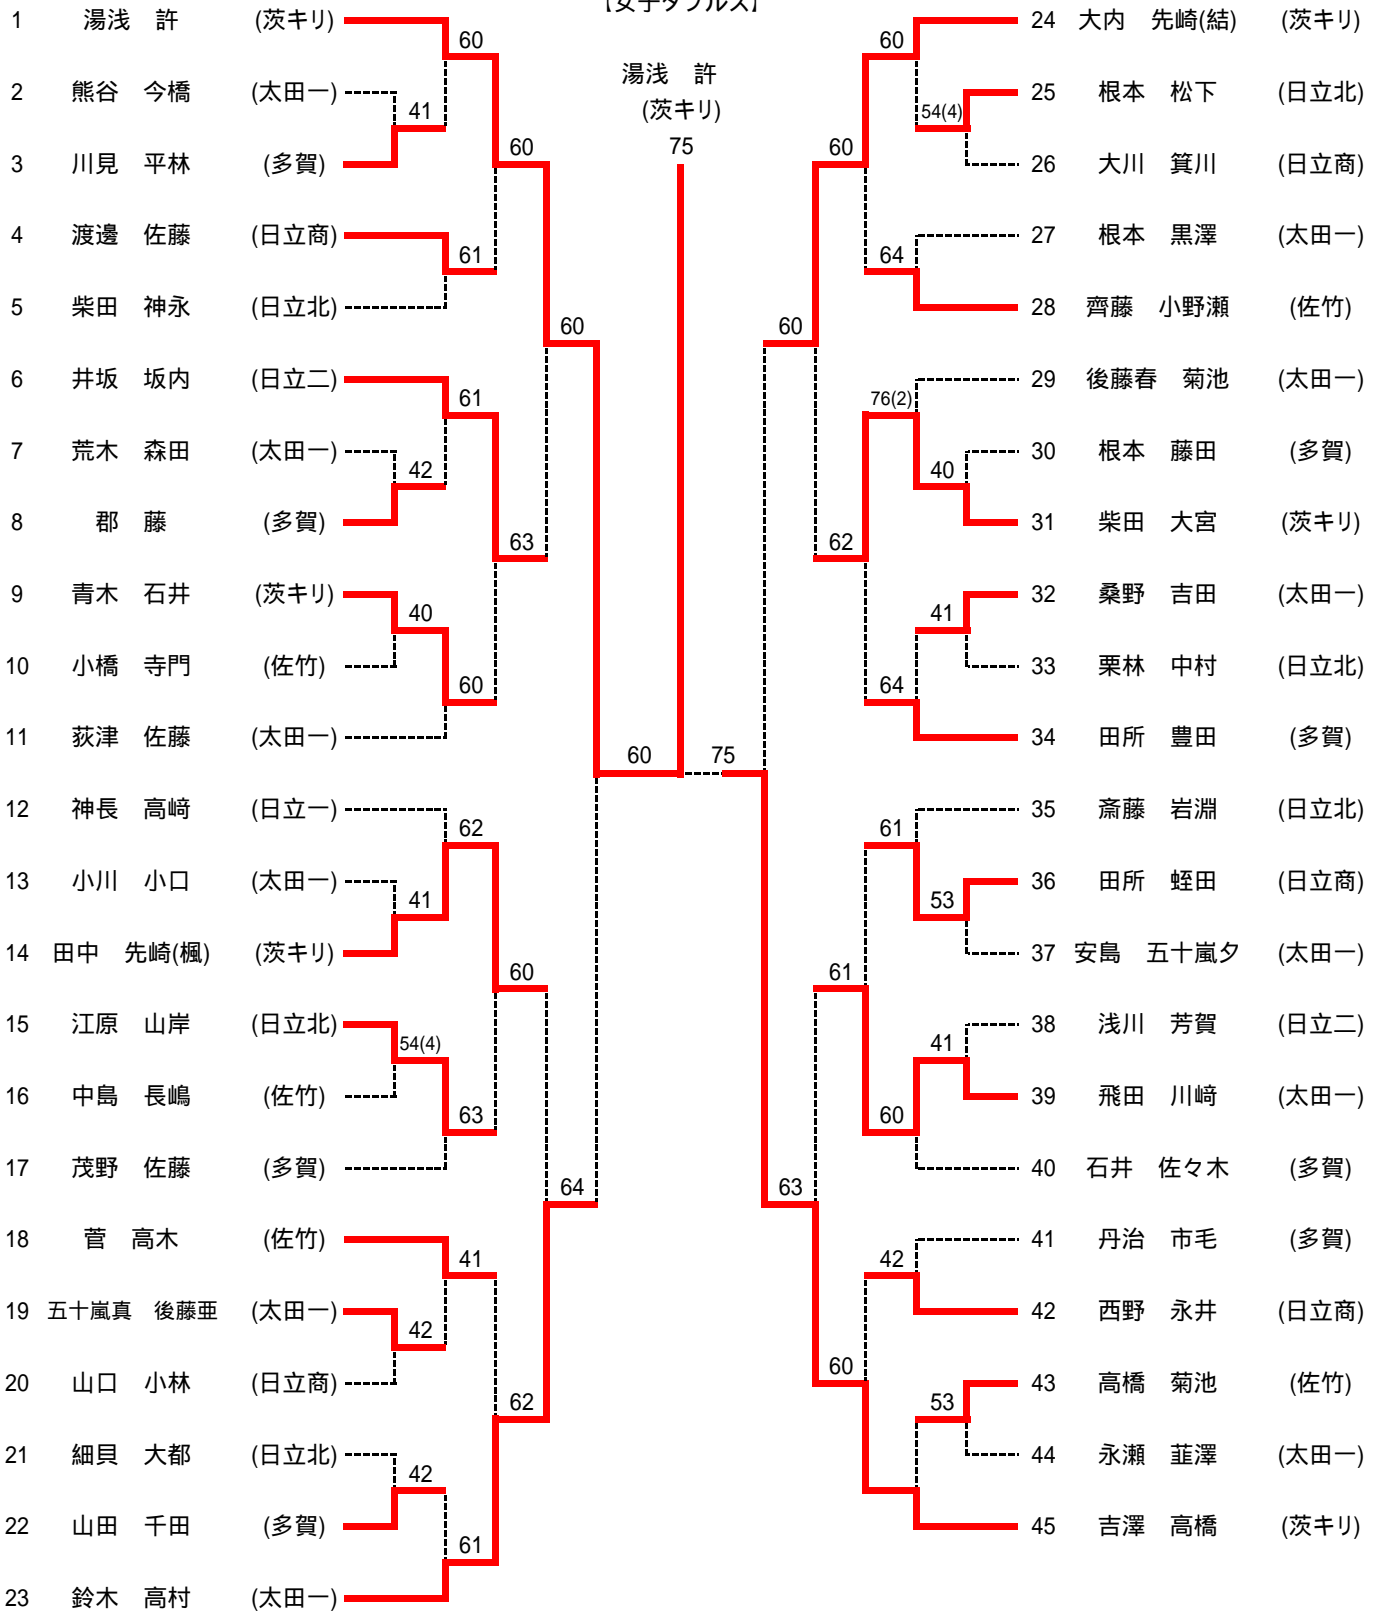

平成26年度関東高校テニス大会県北地区予選 男子団体

< 3位決定戦 >

< 2位決定戦 >

【最終順位】

- 1位 多賀
- 2位 日立北
- 3位 日立商
- 4位 佐竹

上位2校が県大会出場

[男子シングルス]

3決 吉田 (日立工) 64
 五十嵐(捷) (佐竹)

7決 七井 (多賀) 63
 藤田(璃) (日立北)

5決 綿貫 (日立北)
 七井 (多賀)
 藤田(璃) (日立北)
 茅根 (茨キリ)

平成26年度関東高校テニス大会県北地区予選 女子団体

< 3位決定戦 >

< 2位決定戦 >

【最終順位】

- 1位 太田一
- 2位 日立商
- 3位 日立二
- 4位 多賀

上位2校が県大会出場

【女子シングルス】

3位決定戦

9位決定戦

5位決定戦

7位決定戦

5位決定戦

3位決定戦