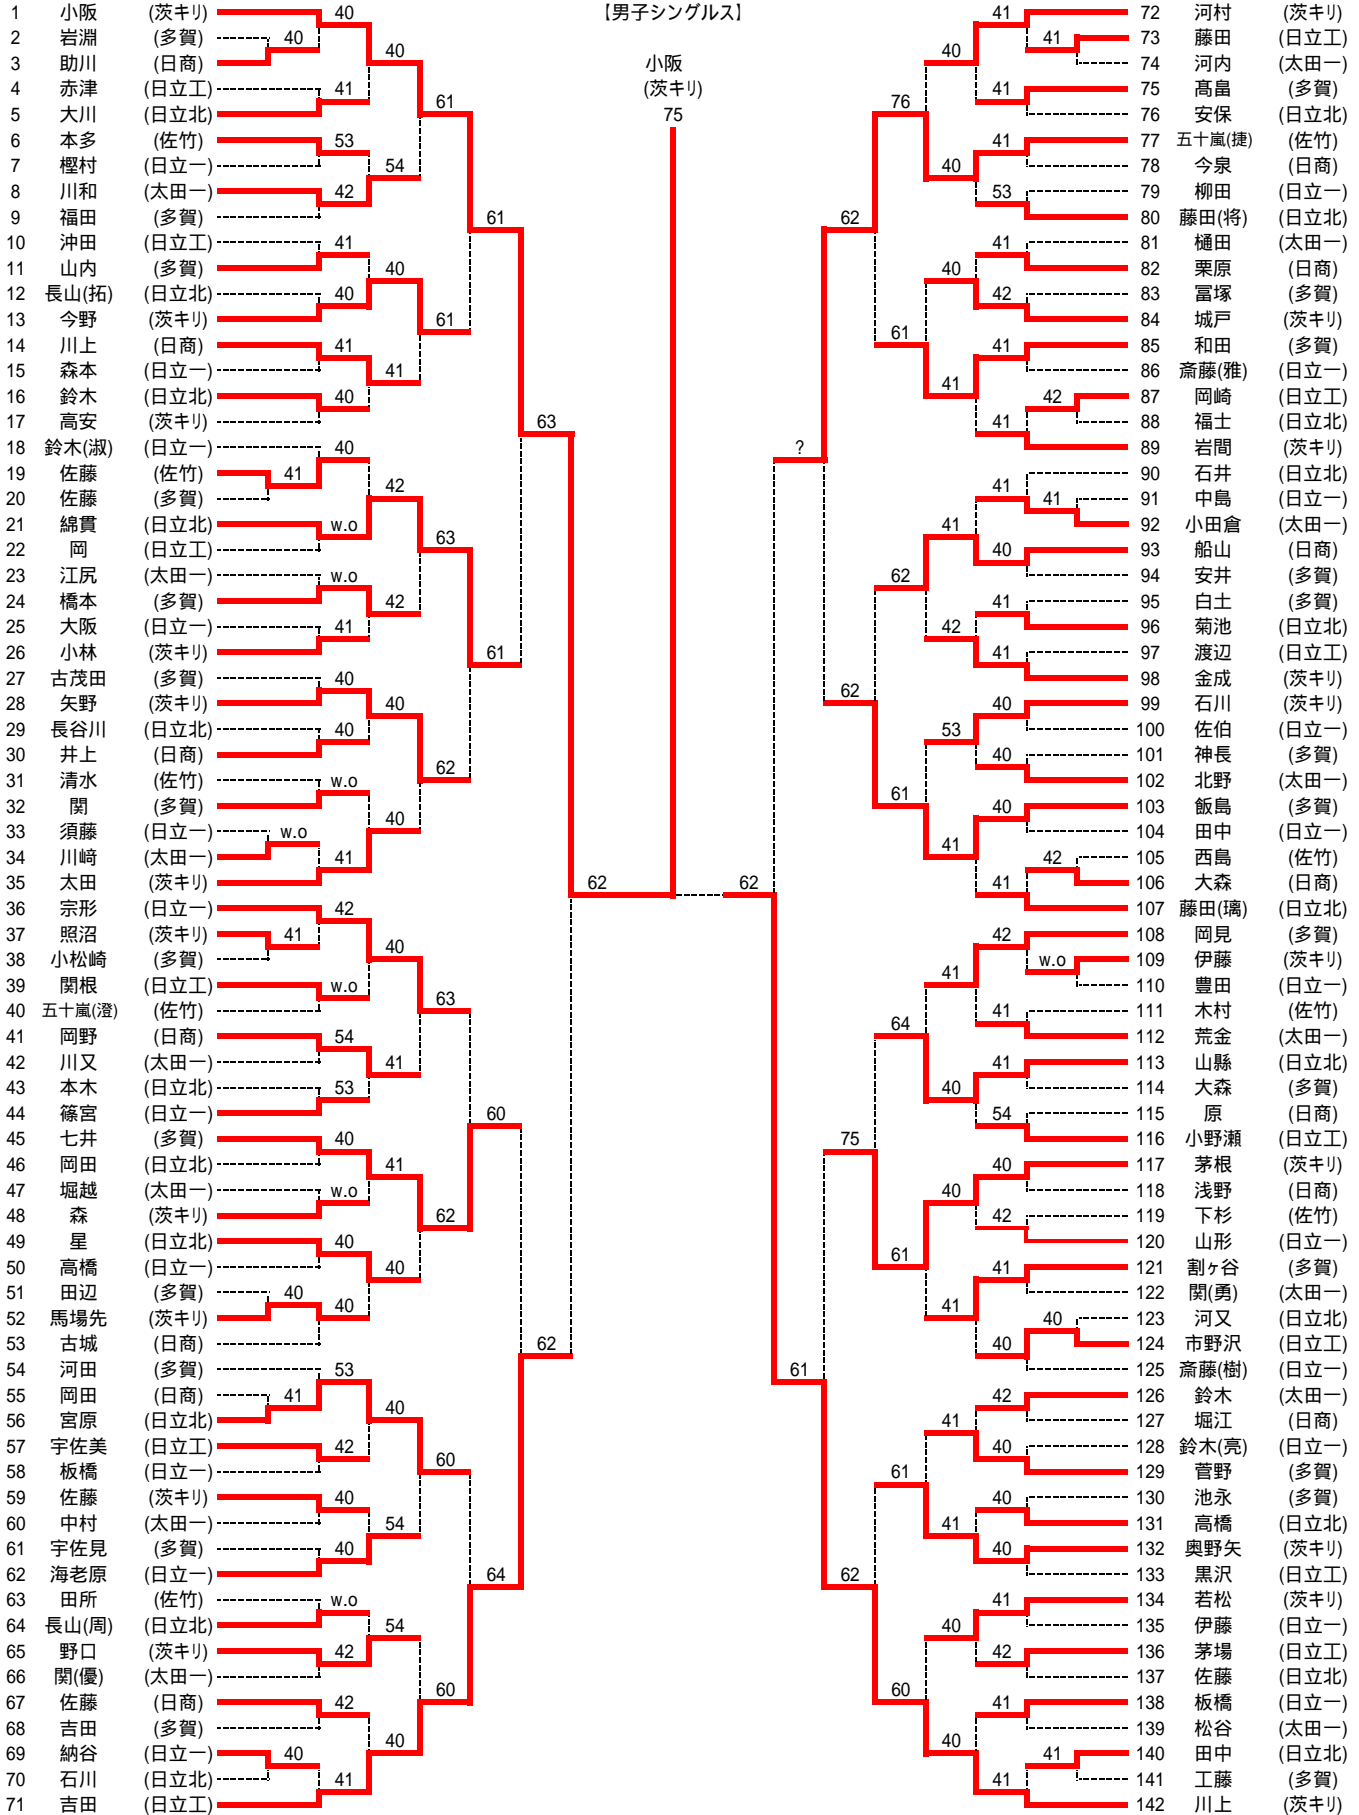

平成26年度関東高校テニス大会県北地区予選 男子団体

< 3位決定戦 >

< 2位決定戦 >

【最終順位】

- 1位 多賀
- 2位 日立北
- 3位 日立商
- 4位 佐竹

上位2校が県大会出場

[男子シングルス]

3決 吉田 (日立工) 64
 五十嵐(捷) (佐竹)

7決 七井 (多賀) 63
 藤田(璃) (日立北)

5決 綿貫 (日立北)
 七井 (多賀)
 藤田(璃) (日立北)
 茅根 (茨キリ)

平成26年度関東高校テニス大会県北地区予選 女子団体

< 3位決定戦 >

< 2位決定戦 >

【最終順位】

- 1位 太田一
- 2位 日立商
- 3位 日立二
- 4位 多賀

上位2校が県大会出場

【女子シングルス】

3位決定戦

9位決定戦

5位決定戦

7位決定戦

5位決定戦

3位決定戦