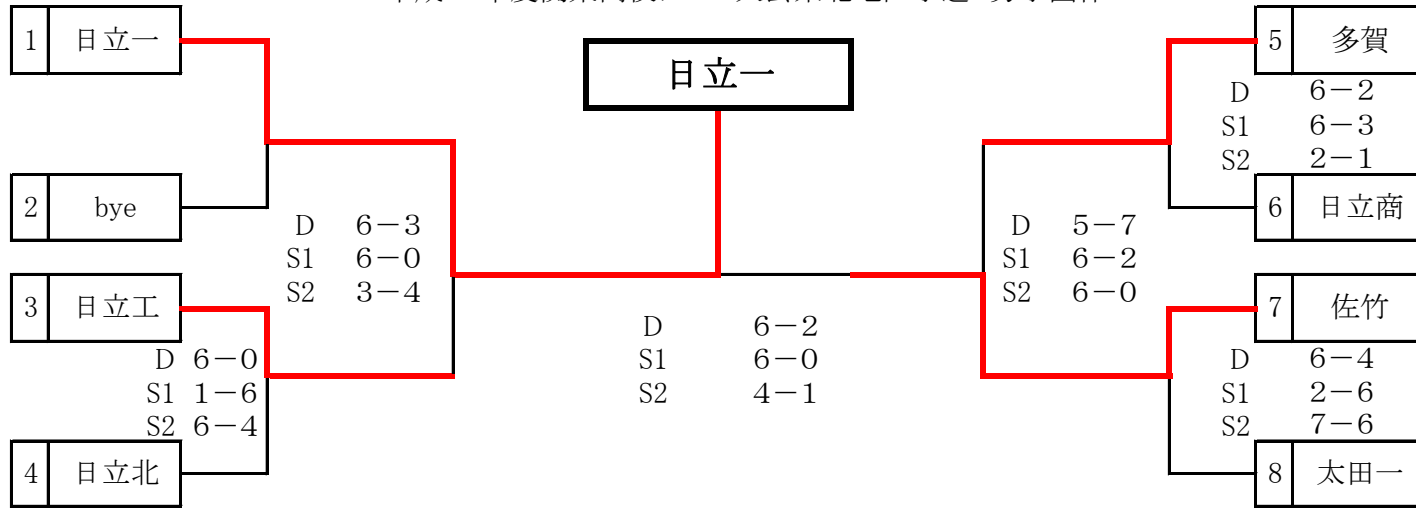

平成25年度関東高校テニス大会県北地区予選 男子団体

<3位決定戦>

<2位決定戦>

【最終順位】

1位	日立一
2位	日立工
3位	佐竹
4位	多賀
5位	日立北
5位	太田一
5位	日立商

※上位2校が県大会出場

【男子シングルス】

【最終順位】

- 県推薦 黒沢③ (茨キ)
- 県推薦 鎌田③ (茨キ)
- 県推薦 梅原② (茨キ)
- 1位 小阪② (茨キ)
- 2位 北原③ (茨キ)
- 3位 井出② (茨キ)
- 4位 大谷③ (茨キ)
- 5位 遅塚③ (茨キ)
- 6位 川崎① (茨キ)
- 7位 住谷③ (茨キ)
- 8位 鈴木③ (茨キ)
- B16 平野③ (茨キ)
- B16 前原③ (日)
- B16 奥野矢① (茨キ)
- B16 菊池③ (日北)
- B16 米田③ (日)
- B16 川田③ (日)
- B16 飯島② (太一)
- B16 根本③ (日北)

<3位決定戦>

平成25年度関東高校テニス大会県北地区予選 女子団体

<3位決定戦>

<2位決定戦>

【最終順位】

1位	日立一
2位	日立二
3位	太田一
4位	佐竹
5位	多賀
5位	日立商
5位	日立北

※上位3校が県大会出場

訂正がありました。【女子シングルス】

<5位決定戦>

<3位決定戦>

<7位決定戦>

【女子ダブルス】

<3位決定戦>