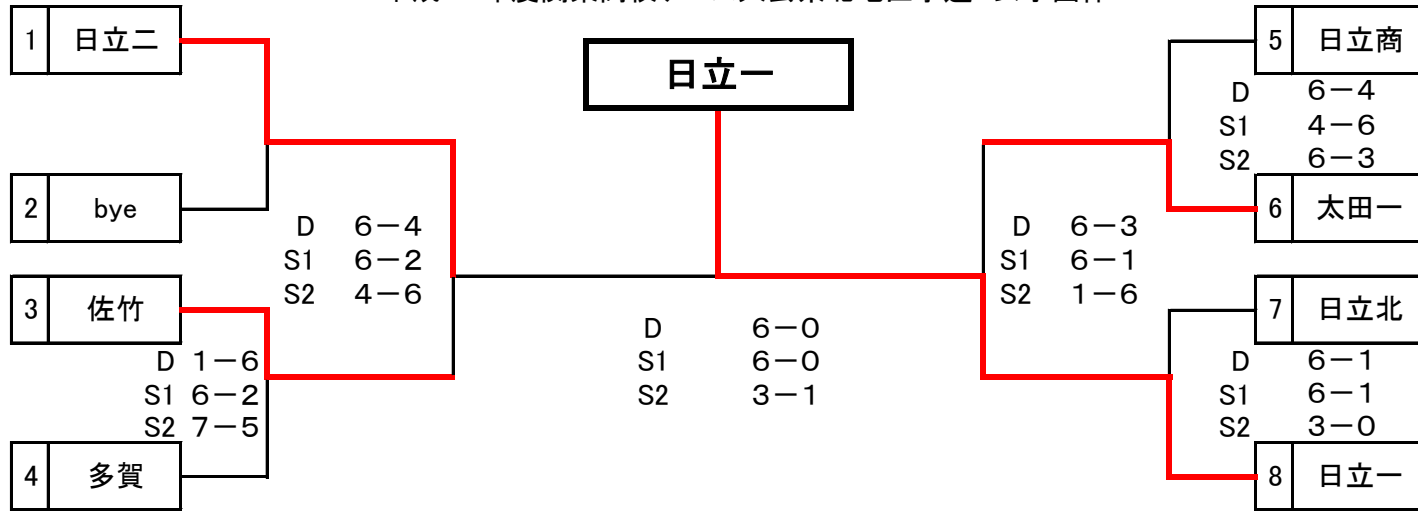

平成25年度関東高校テニス大会県北地区予選 男子団体

<3位決定戦>

<2位決定戦>

【最終順位】

1位	日立一
2位	日立工
3位	佐竹
4位	多賀
5位	日立北
5位	太田一
5位	日立商

※上位2校が県大会出場

【男子シングルス】

【最終順位】

<3位決定戦>

- 84 大谷③ (茨キリ) 63
- 126 井出② (茨キリ)

<5位決定戦>

- 26 川崎① (茨キリ) 62
- 43 住谷③ (茨キリ) 64
- 85 遅塚③ (茨キリ) 62
- 168 鈴木③ (茨キリ)

<7位決定戦>

- 43 住谷③ (茨キリ)
- 168 鈴木③ (茨キリ)

【男子ダブルス】

<5位決定戦>

<3位決定戦>

平成25年度関東高校テニス大会県北地区予選 女子団体

<3位決定戦>

<2位決定戦>

【最終順位】

1位	日立一
2位	日立二
3位	太田一
4位	佐竹
5位	多賀
5位	日立商
5位	日立北

※上位3校が県大会出場

訂正がありました。【女子シングルス】

<5位決定戦>

<3位決定戦>

<7位決定戦>

【女子ダブルス】

<3位決定戦>