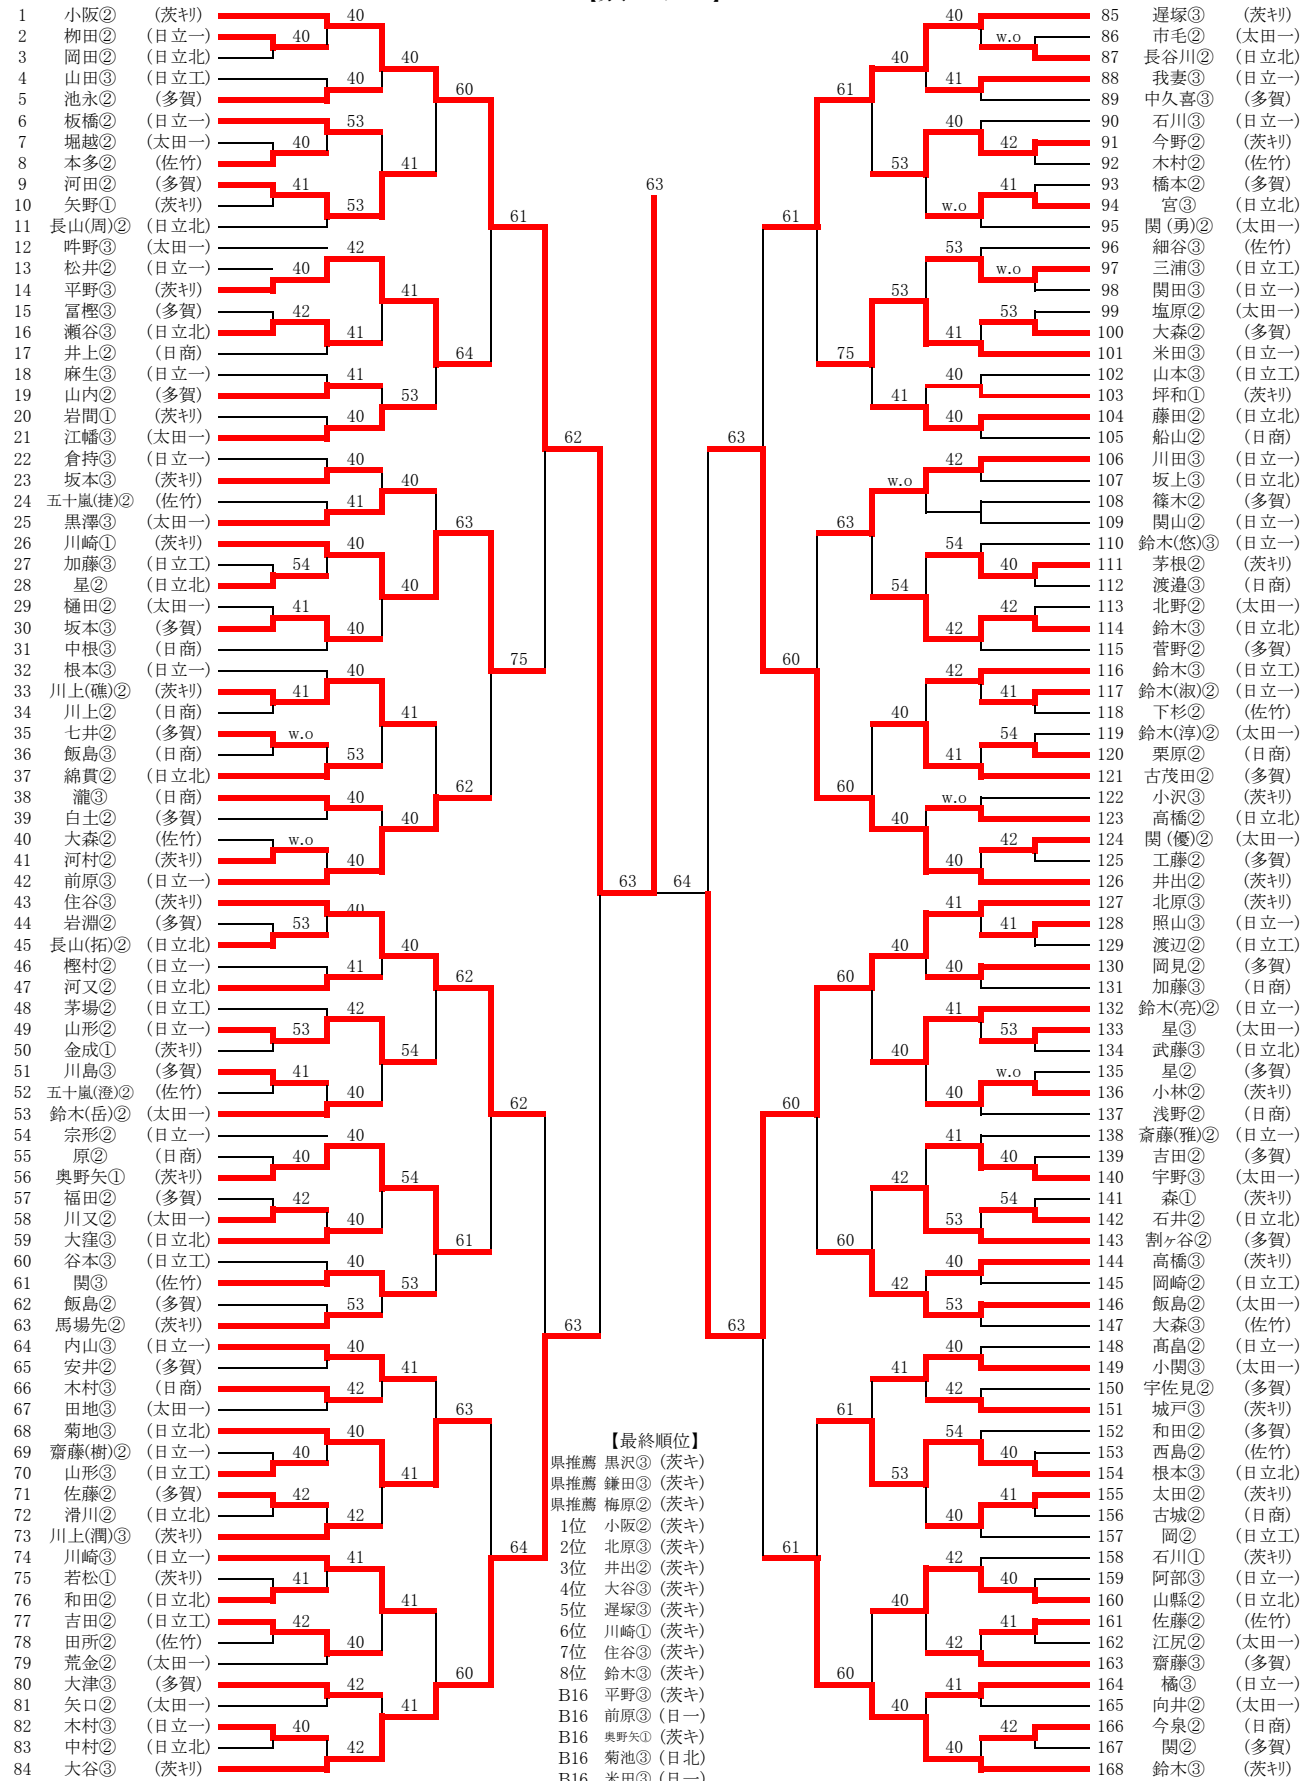

平成25年度関東高校テニス大会県北地区予選 男子団体

<3位決定戦>

<2位決定戦>

【最終順位】

1位	日立一
2位	日立工
3位	佐竹
4位	多賀
5位	日立北
5位	太田一
5位	日立商

※上位2校が県大会出場

【男子シングルス】

【最終順位】

- 県推薦 黒沢③ (茨キ)
- 県推薦 鎌田③ (茨キ)
- 県推薦 梅原② (茨キ)
- 1位 小阪② (茨キ)
- 2位 北原③ (茨キ)
- 3位 井出② (茨キ)
- 4位 大谷③ (茨キ)
- 5位 遅塚③ (茨キ)
- 6位 川崎① (茨キ)
- 7位 住谷③ (茨キ)
- 8位 鈴木③ (茨キ)
- B16 平野③ (茨キ)
- B16 前原③ (日)
- B16 奥野矢① (茨キ)
- B16 菊池③ (日北)
- B16 米田③ (日)
- B16 川田③ (日)
- B16 飯島② (太一)
- B16 根本③ (日北)

<3位決定戦>

- 84 大谷③ (茨キリ) 63
- 126 井出② (茨キリ)

<5位決定戦>

- 26 川崎① (茨キリ) 62
- 43 住谷③ (茨キリ) 64
- 85 遅塚③ (茨キリ) 62
- 168 鈴木③ (茨キリ)

<7位決定戦>

- 43 住谷③ (茨キリ)
- 168 鈴木③ (茨キリ)

【男子ダブルス】

<5位決定戦>

<5位決定戦>

<3位決定戦>

<7位決定戦>

【女子ダブルス】

<3位決定戦>