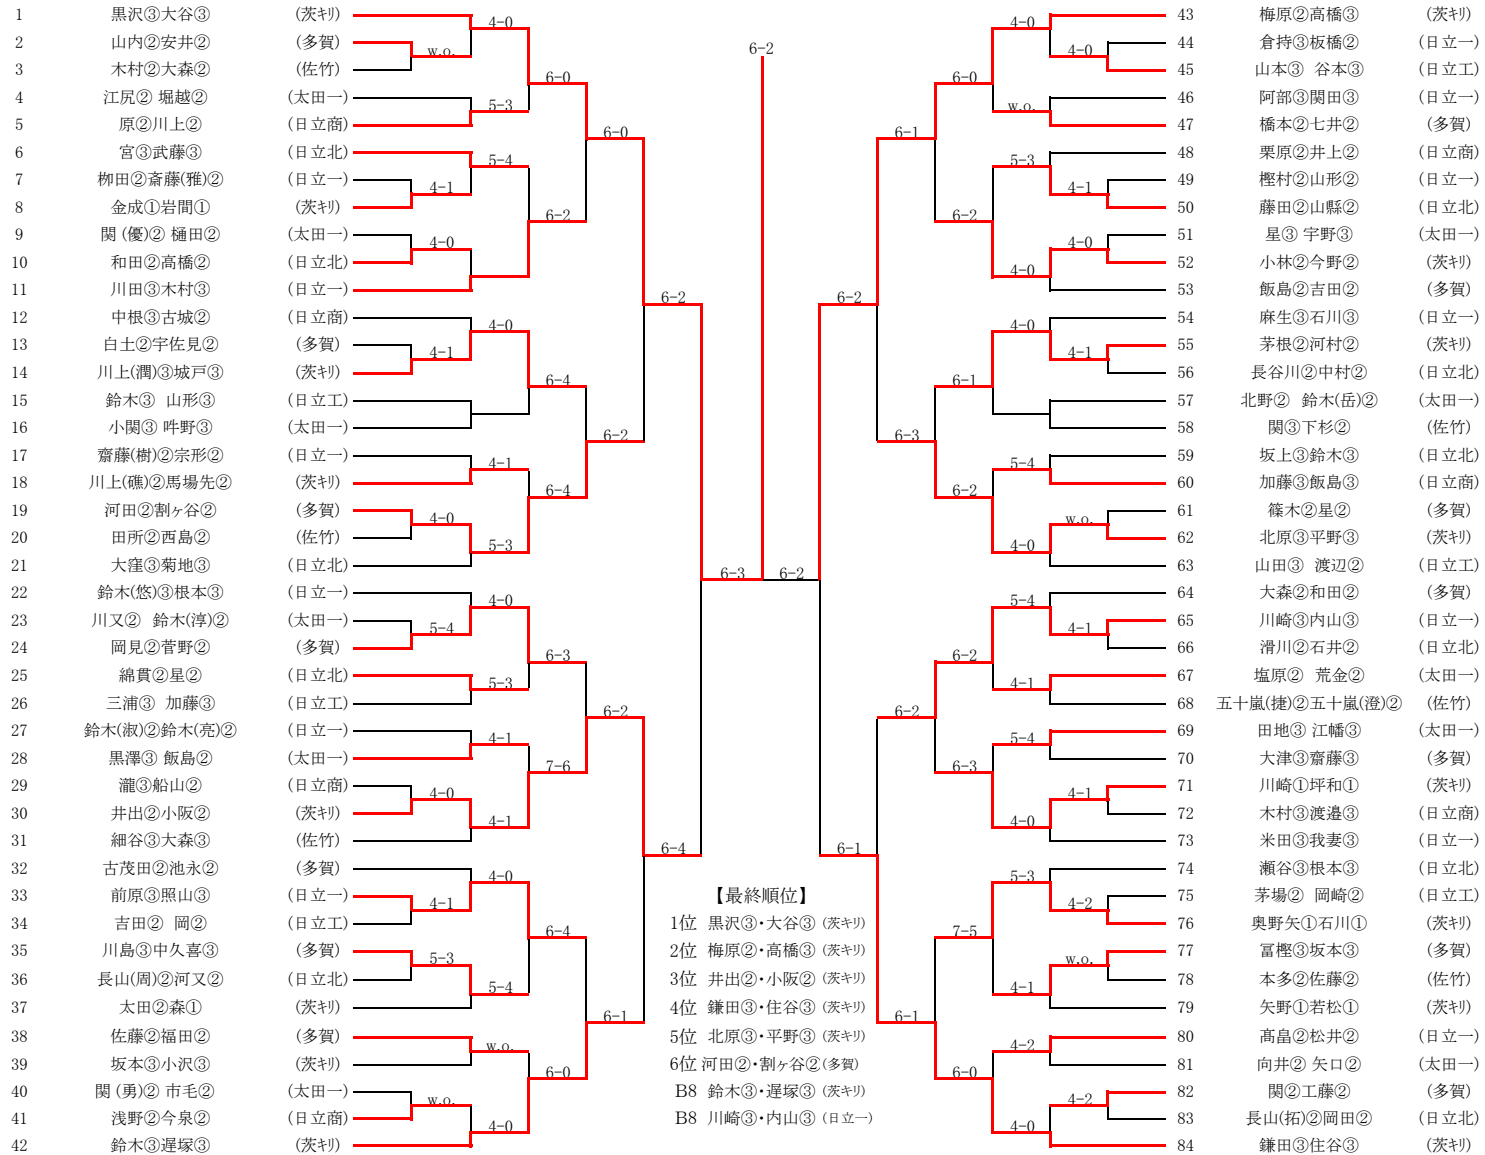

平成25年度関東高校テニス大会県北地区予選 男子団体

<3位決定戦>

<2位決定戦>

【最終順位】

1位	日立一
2位	日立工
3位	佐竹
4位	多賀
5位	日立北
5位	太田一
5位	日立商

※上位2校が県大会出場

【男子シングルス】

【最終順位】

<3位決定戦>

- 84 大谷③ (茨キリ) 63
- 126 井出② (茨キリ)

<5位決定戦>

- 26 川崎① (茨キリ) 62
- 43 住谷③ (茨キリ) 64
- 85 遅塚③ (茨キリ) 62
- 168 鈴木③ (茨キリ)

<7位決定戦>

- 43 住谷③ (茨キリ)
- 168 鈴木③ (茨キリ)

【男子ダブルス】

<5位決定戦>

<3位決定戦>

平成25年度関東高校テニス大会県北地区予選 女子団体

<3位決定戦>

<2位決定戦>

【最終順位】

1位	日立一
2位	日立二
3位	太田一
4位	佐竹
5位	多賀
5位	日立商
5位	日立北

※上位3校が県大会出場

訂正がありました。【女子シングルス】

<5位決定戦>

<3位決定戦>

<7位決定戦>

【女子ダブルス】

<3位決定戦>