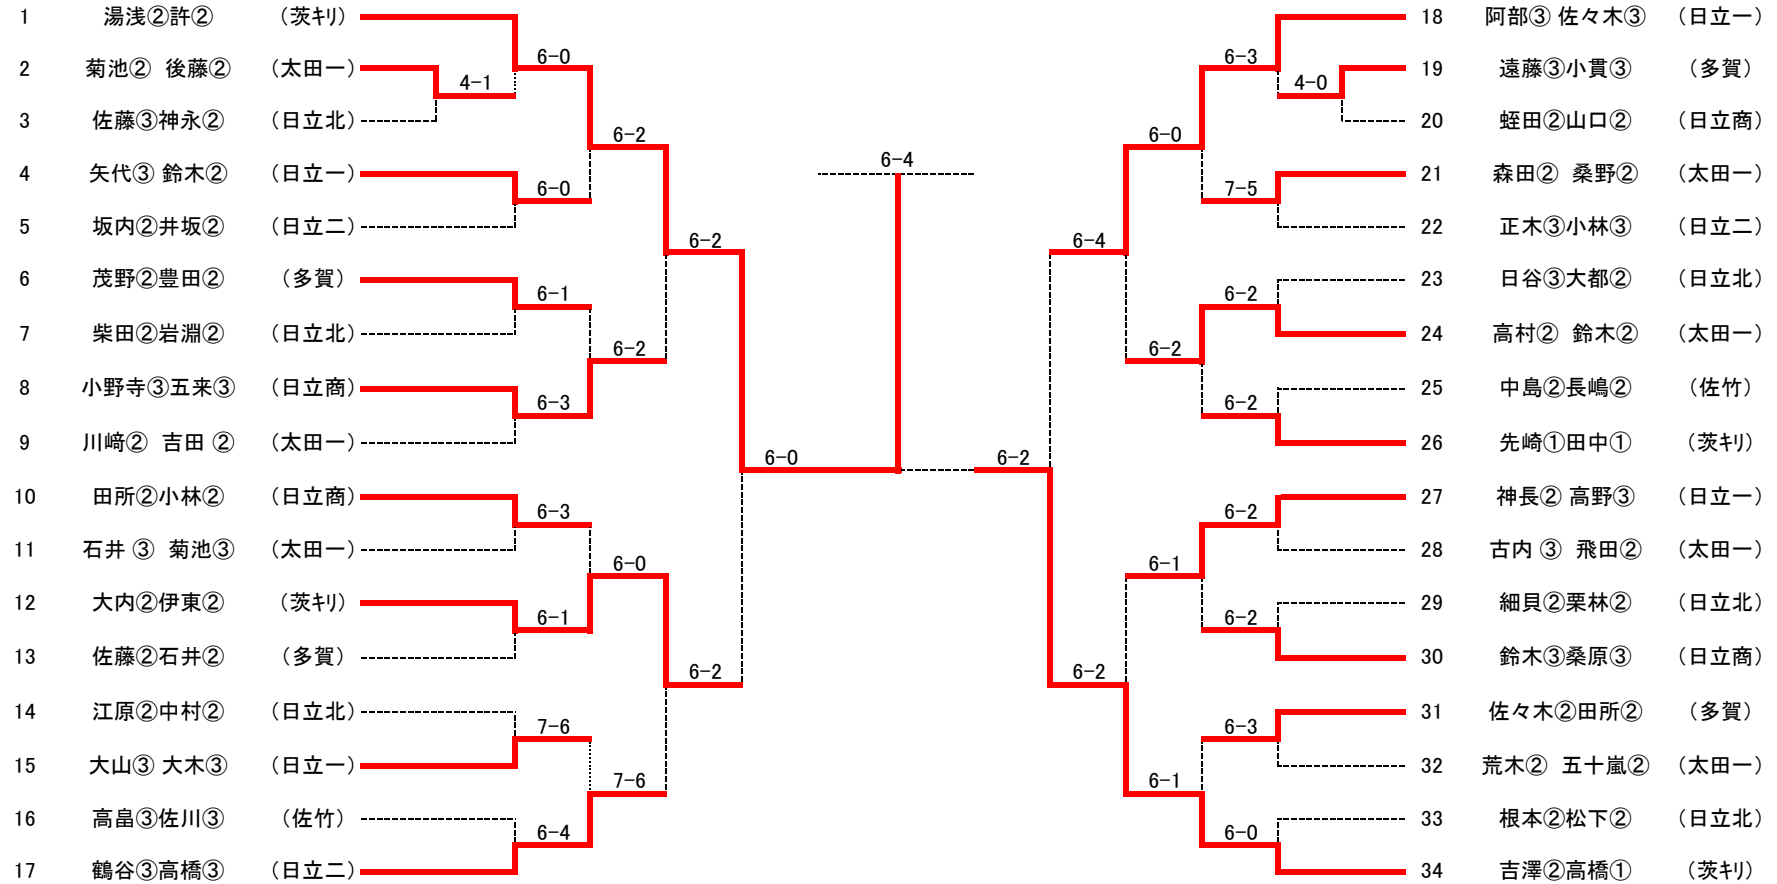

平成25年度関東高校テニス大会県北地区予選 男子団体

<3位決定戦>

<2位決定戦>

【最終順位】

1位	日立一
2位	日立工
3位	佐竹
4位	多賀
5位	日立北
5位	太田一
5位	日立商

※上位2校が県大会出場

【男子シングルス】

【最終順位】

<3位決定戦>

- 84 大谷③ (茨キリ) 63
- 126 井出② (茨キリ)

<5位決定戦>

- 26 川崎① (茨キリ) 62
- 43 住谷③ (茨キリ) 64
- 85 遅塚③ (茨キリ) 62
- 168 鈴木③ (茨キリ)

<7位決定戦>

- 43 住谷③ (茨キリ)
- 168 鈴木③ (茨キリ)

【男子ダブルス】

<5位決定戦>

<3位決定戦>

平成25年度関東高校テニス大会県北地区予選 女子団体

<3位決定戦>

<2位決定戦>

【最終順位】

1位	日立一
2位	日立二
3位	太田一
4位	佐竹
5位	多賀
5位	日立商
5位	日立北

※上位3校が県大会出場

訂正がありました。【女子シングルス】

<5位決定戦>

<3位決定戦>

<7位決定戦>

【女子ダブルス】

<3位決定戦>