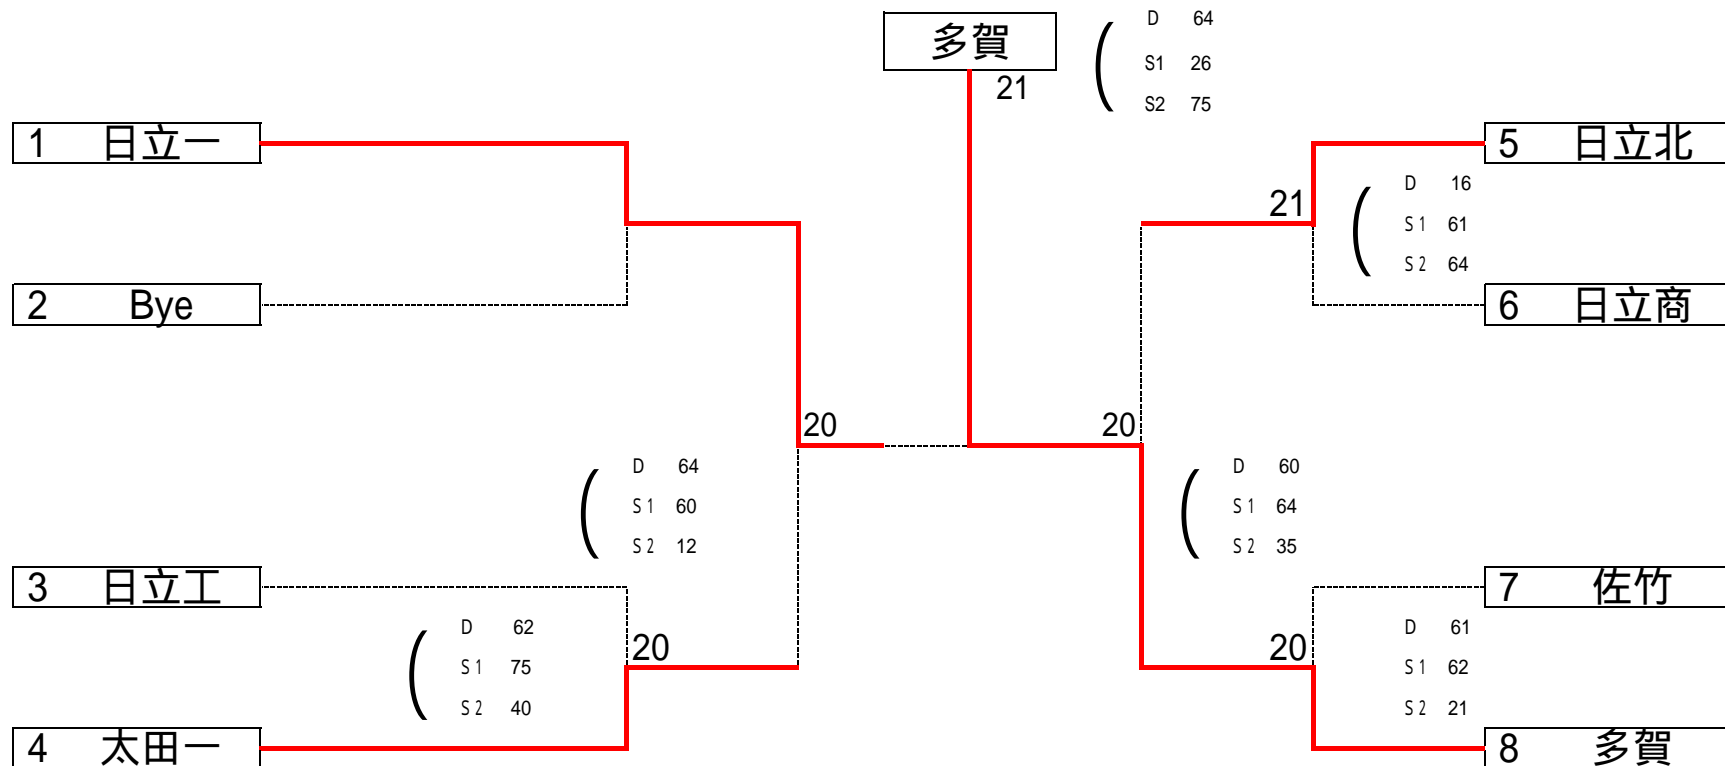

【男子 団体戦】

(男子 団体3位決定戦)

(男子 団体2位決定戦)

[男子 団体順位]

県推薦		茨刊
県進出	1	多賀
県進出	2	日立一
	3	太田一

2位決定戦は、決勝の敗者と3位決定戦の勝者が直接対戦していない場合に行う。

【男子シングルス】

【男子ダブルス】

【女子 団体戦】

(女子 団体3位決定戦)

(女子 団体2位決定戦)

[女子 団体順位]

県推薦		茨キリ
県進出	1	日立二
県進出	2	日立商
	3	太田一

2位決定戦は、決勝の敗者と3位決定戦の勝者が直接対戦していない場合に行う。

【女子シングルス】

5-8位決定戦

3位決定戦

7位決定戦

【女子ダブルス】

- 1位 吉澤 市瀬 (茨キリ)
- 2位 許 湯浅 (茨キリ)
- 3位 高橋 小野寺 (茨キリ)
- 4位 平原 松井 (茨キリ)

3位決定戦