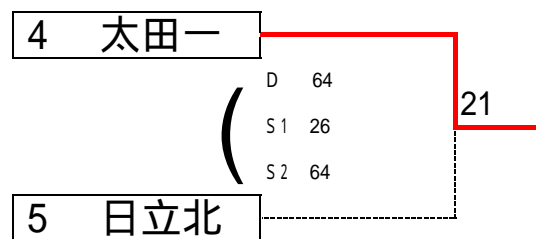

【男子 団体戦】

(男子 団体3位決定戦)

(男子 団体2位決定戦)

[男子 団体順位]

県推薦		茨刊
県進出	1	多賀
県進出	2	日立一
	3	太田一

2位決定戦は、決勝の敗者と3位決定戦の勝者が直接対戦していない場合に行う。

【男子シングルス】

【男子ダブルス】

【女子 団体戦】

(女子 団体3位決定戦)

(女子 団体2位決定戦)

[女子 団体順位]

県推薦		茨キリ
県進出	1	日立二
県進出	2	日立商
	3	太田一

2位決定戦は、決勝の敗者と3位決定戦の勝者が直接対戦していない場合に行う。

【女子シングルス】

5-8位決定戦