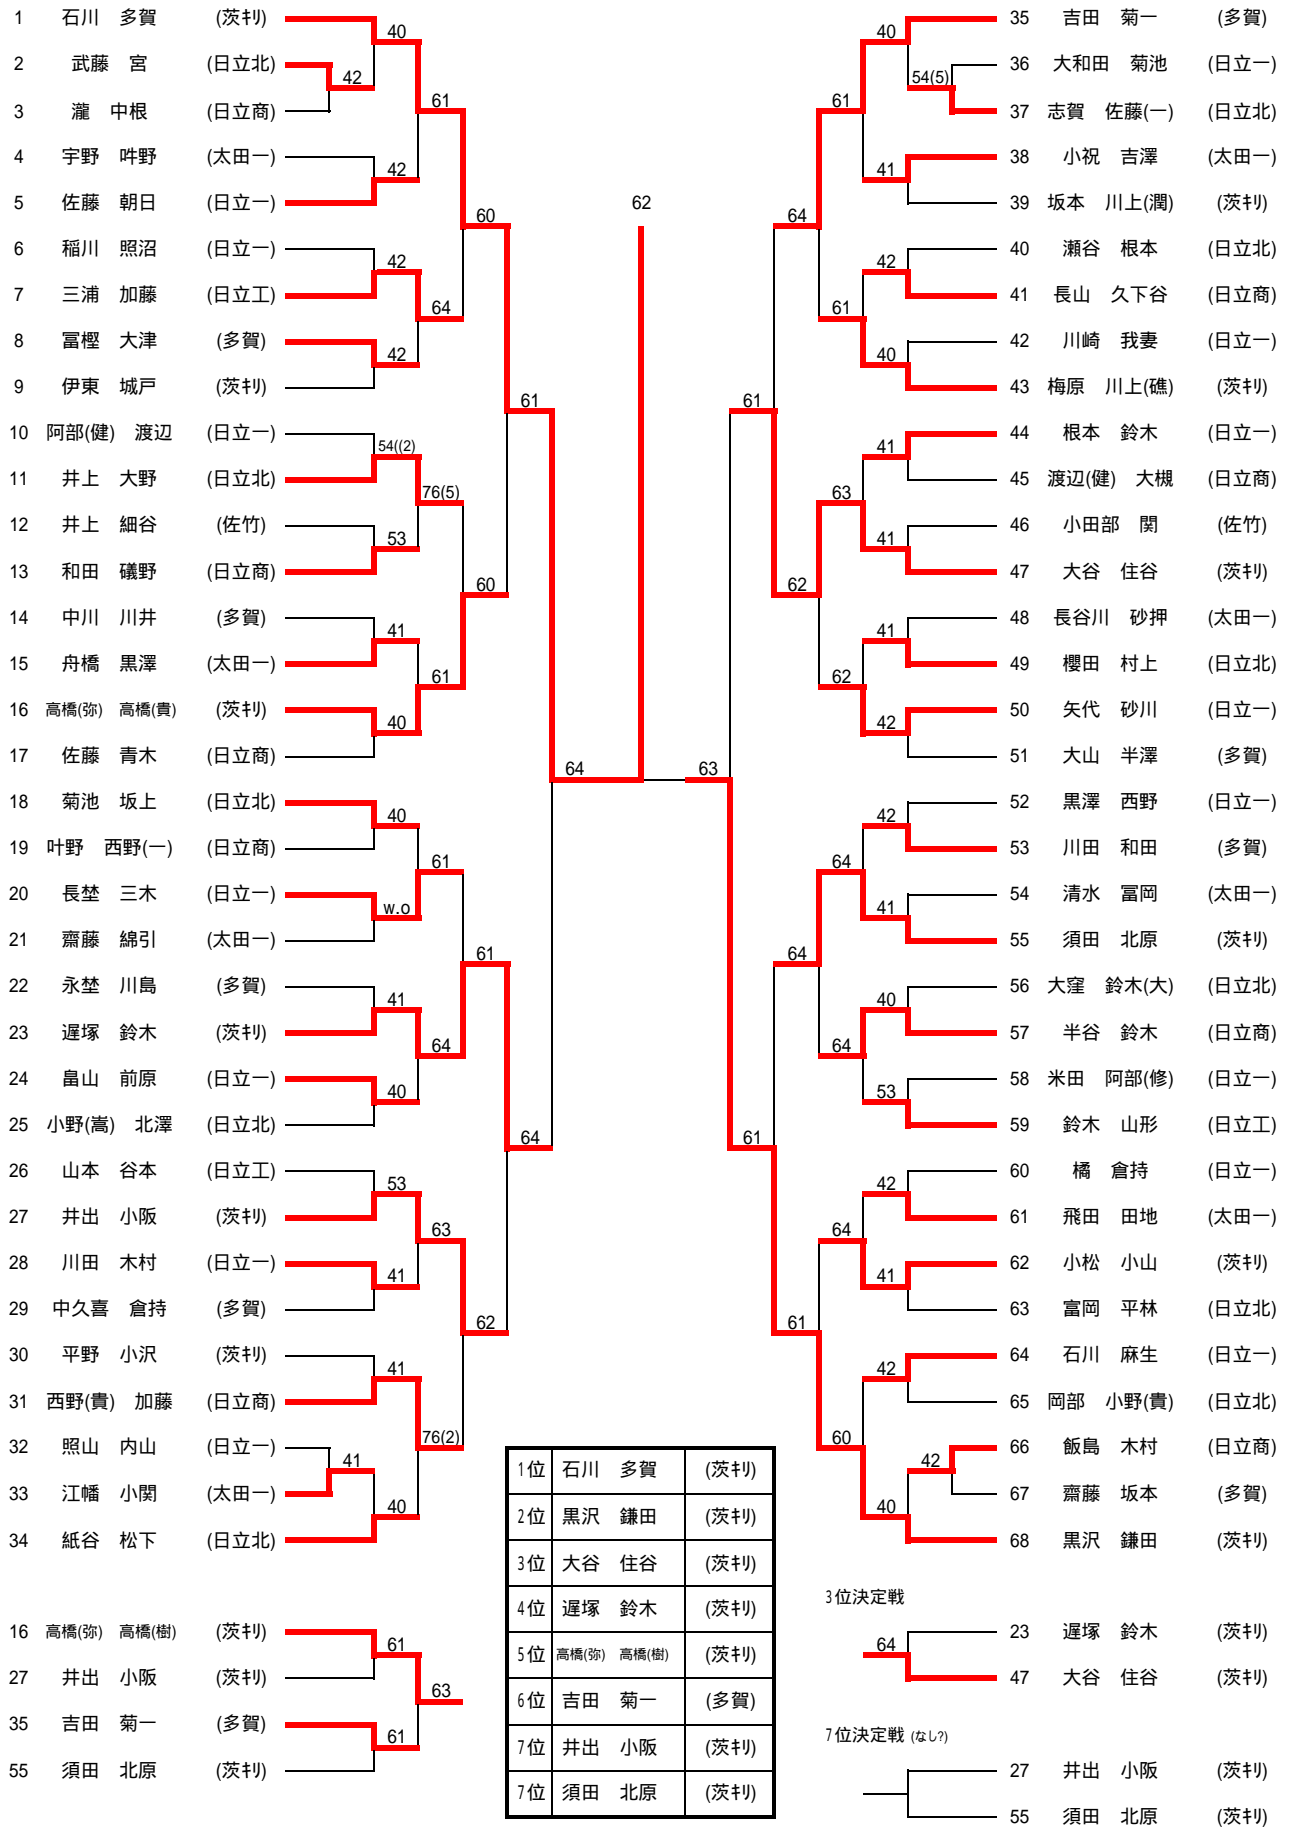

【男子 団体戦】

(男子 団体3位決定戦)

(男子 団体2位決定戦)

[男子 団体順位]

県推薦		茨刊
県進出	1	多賀
県進出	2	日立一
	3	太田一

2位決定戦は、決勝の敗者と3位決定戦の勝者が直接対戦していない場合に行う。

【男子シングルス】

【男子ダブルス】

【女子 団体戦】

(女子 団体3位決定戦)

(女子 団体2位決定戦)

[女子 団体順位]

県推薦		茨キリ
県進出	1	日立二
県進出	2	日立商
	3	太田一

2位決定戦は、決勝の敗者と3位決定戦の勝者が直接対戦していない場合に行う。

【女子シングルス】

5-8位決定戦

3位決定戦

7位決定戦

【女子ダブルス】

- 1位 吉澤 市瀬 (茨キリ)
- 2位 許 湯浅 (茨キリ)
- 3位 高橋 小野寺 (茨キリ)
- 4位 平原 松井 (茨キリ)

3位決定戦