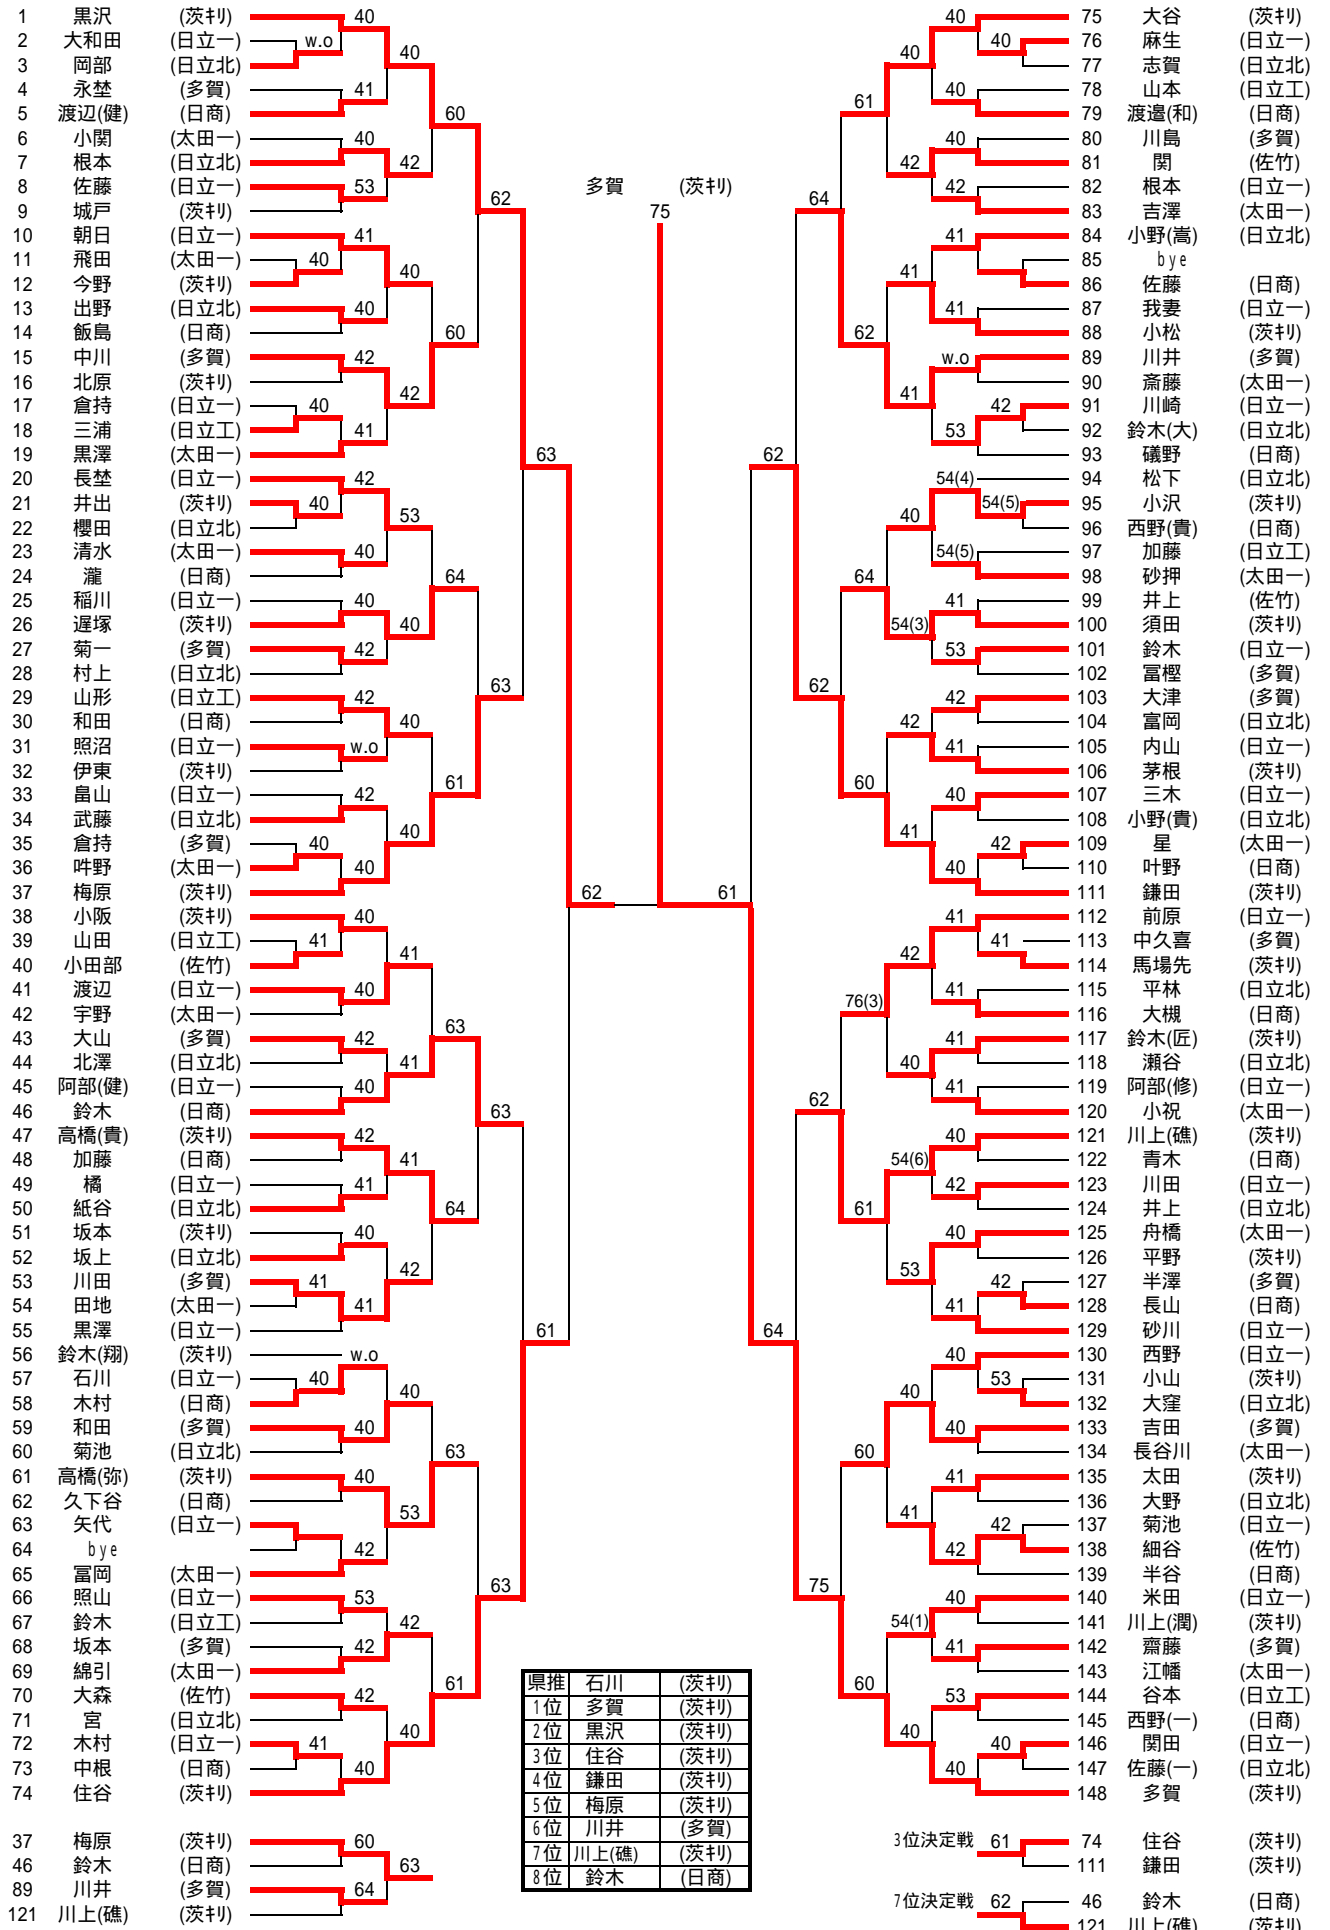

【男子 団体戦】

(男子 団体3位決定戦)

(男子 団体2位決定戦)

[男子 団体順位]

県推薦		茨刊
県進出	1	多賀
県進出	2	日立一
	3	太田一

2位決定戦は、決勝の敗者と3位決定戦の勝者が直接対戦していない場合に行う。

【男子シングルス】

【男子ダブルス】

【女子 団体戦】

(女子 団体3位決定戦)

(女子 団体2位決定戦)

[女子 団体順位]

県推薦		茨キリ
県進出	1	日立二
県進出	2	日立商
	3	太田一

2位決定戦は、決勝の敗者と3位決定戦の勝者が直接対戦していない場合に行う。

【女子シングルス】

5-8位決定戦

3位決定戦

7位決定戦

【女子ダブルス】

- 1位 吉澤 市瀬 (茨キリ)
- 2位 許 湯浅 (茨キリ)
- 3位 高橋 小野寺 (茨キリ)
- 4位 平原 松井 (茨キリ)

3位決定戦