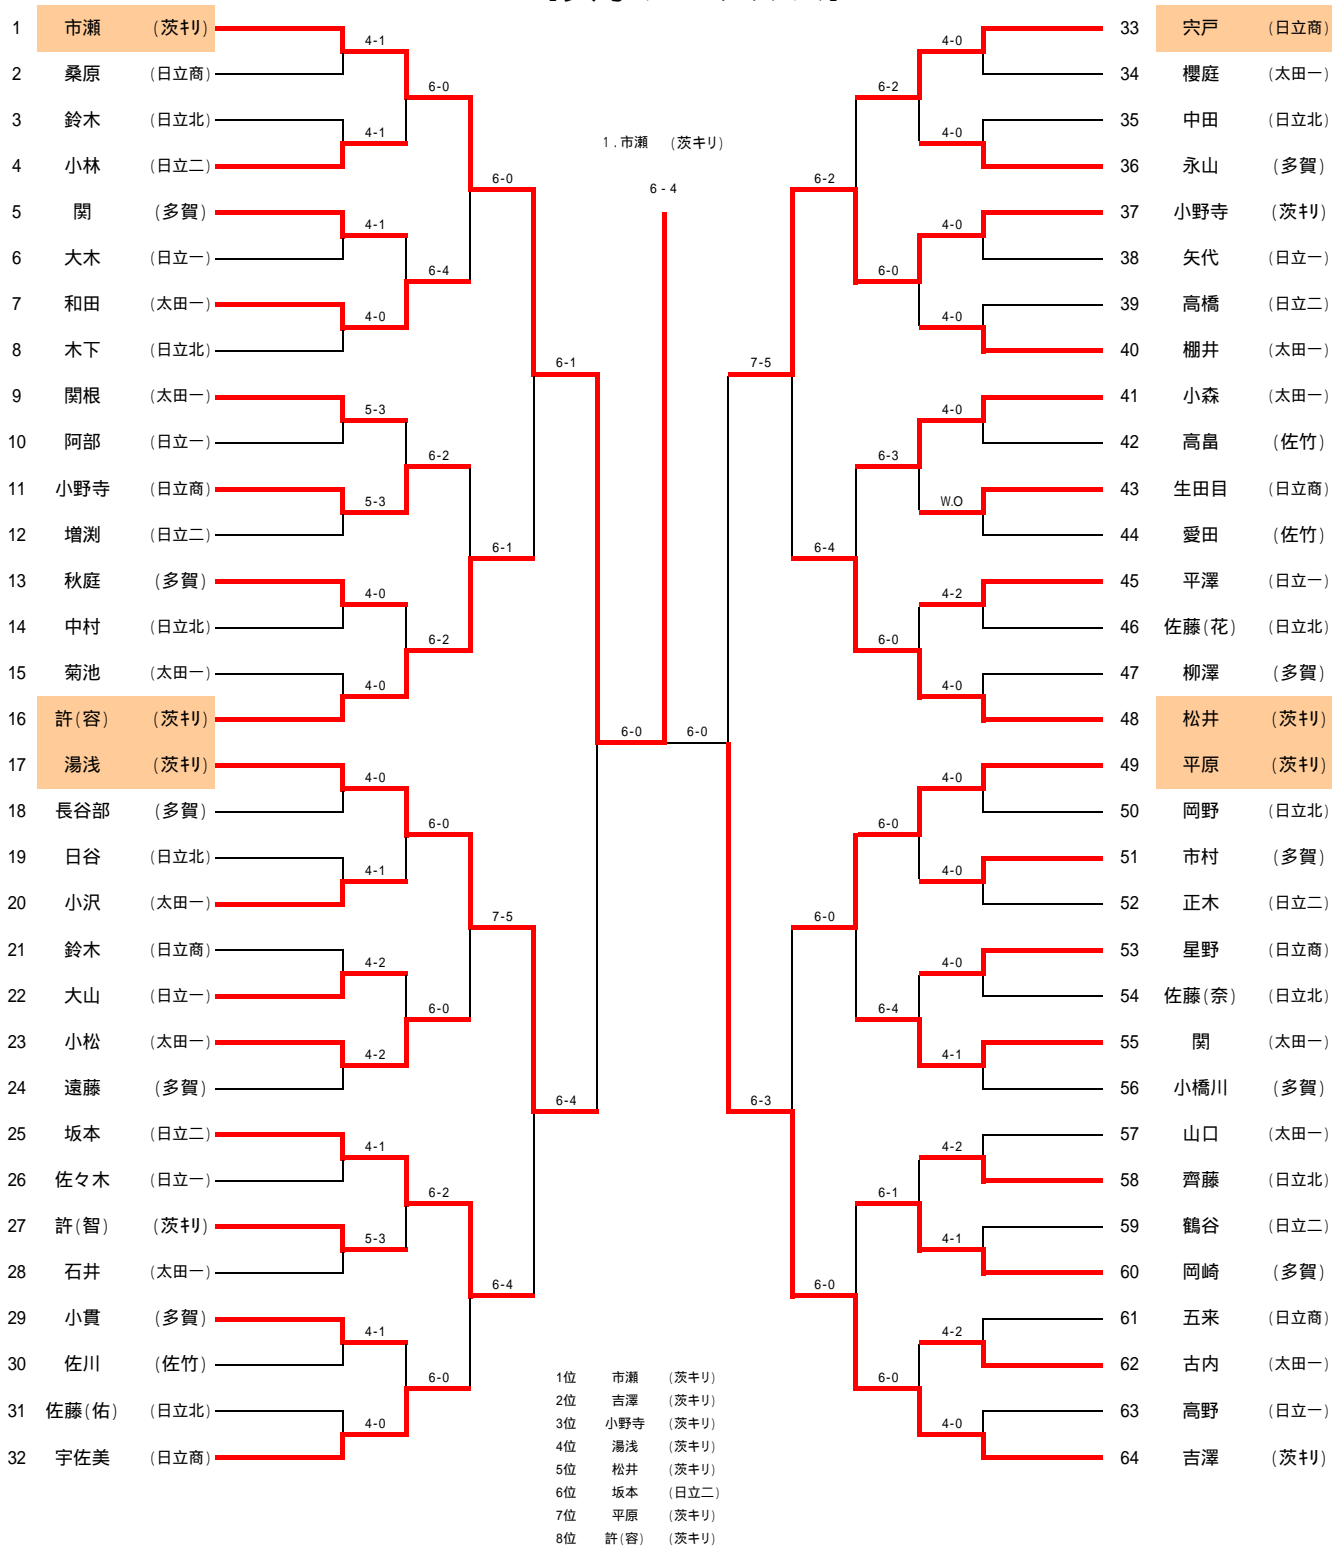

【男子 団体戦】

(男子 団体3位決定戦)

(男子 団体2位決定戦)

[男子 団体順位]

県推薦		茨刊
県進出	1	多賀
県進出	2	日立一
	3	太田一

2位決定戦は、決勝の敗者と3位決定戦の勝者が直接対戦していない場合に行う。

【男子シングルス】

【男子ダブルス】

【女子 団体戦】

(女子 団体3位決定戦)

(女子 団体2位決定戦)

[女子 団体順位]

県推薦		茨キリ
県進出	1	日立二
県進出	2	日立商
	3	太田一

2位決定戦は、決勝の敗者と3位決定戦の勝者が直接対戦していない場合に行う。

【女子シングルス】

5-8位決定戦

3位決定戦

7位決定戦

【女子ダブルス】

- 1位 吉澤 市瀬 (茨キリ)
- 2位 許 湯浅 (茨キリ)
- 3位 高橋 小野寺 (茨キリ)
- 4位 平原 松井 (茨キリ)

3位決定戦