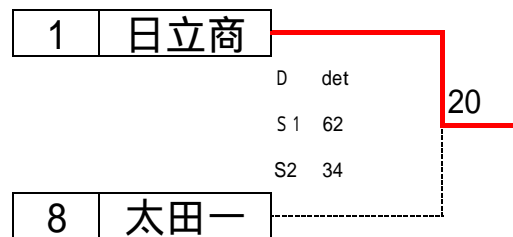

【男子 団体戦】

(男子 団体3位決定戦)

(男子 団体2位決定戦)

[男子 団体順位]

県推薦		茨刊
県進出	1	多賀
県進出	2	日立一
	3	太田一

2位決定戦は、決勝の敗者と3位決定戦の勝者が直接対戦していない場合に行う。

【男子シングルス】

【男子ダブルス】

【女子 団体戦】

(女子 団体3位決定戦)

(女子 団体2位決定戦)

[女子 団体順位]

県推薦		茨キリ
県進出	1	日立二
県進出	2	日立商
	3	太田一

2位決定戦は、決勝の敗者と3位決定戦の勝者が直接対戦していない場合に行う。

【女子シングルス】

5-8位決定戦