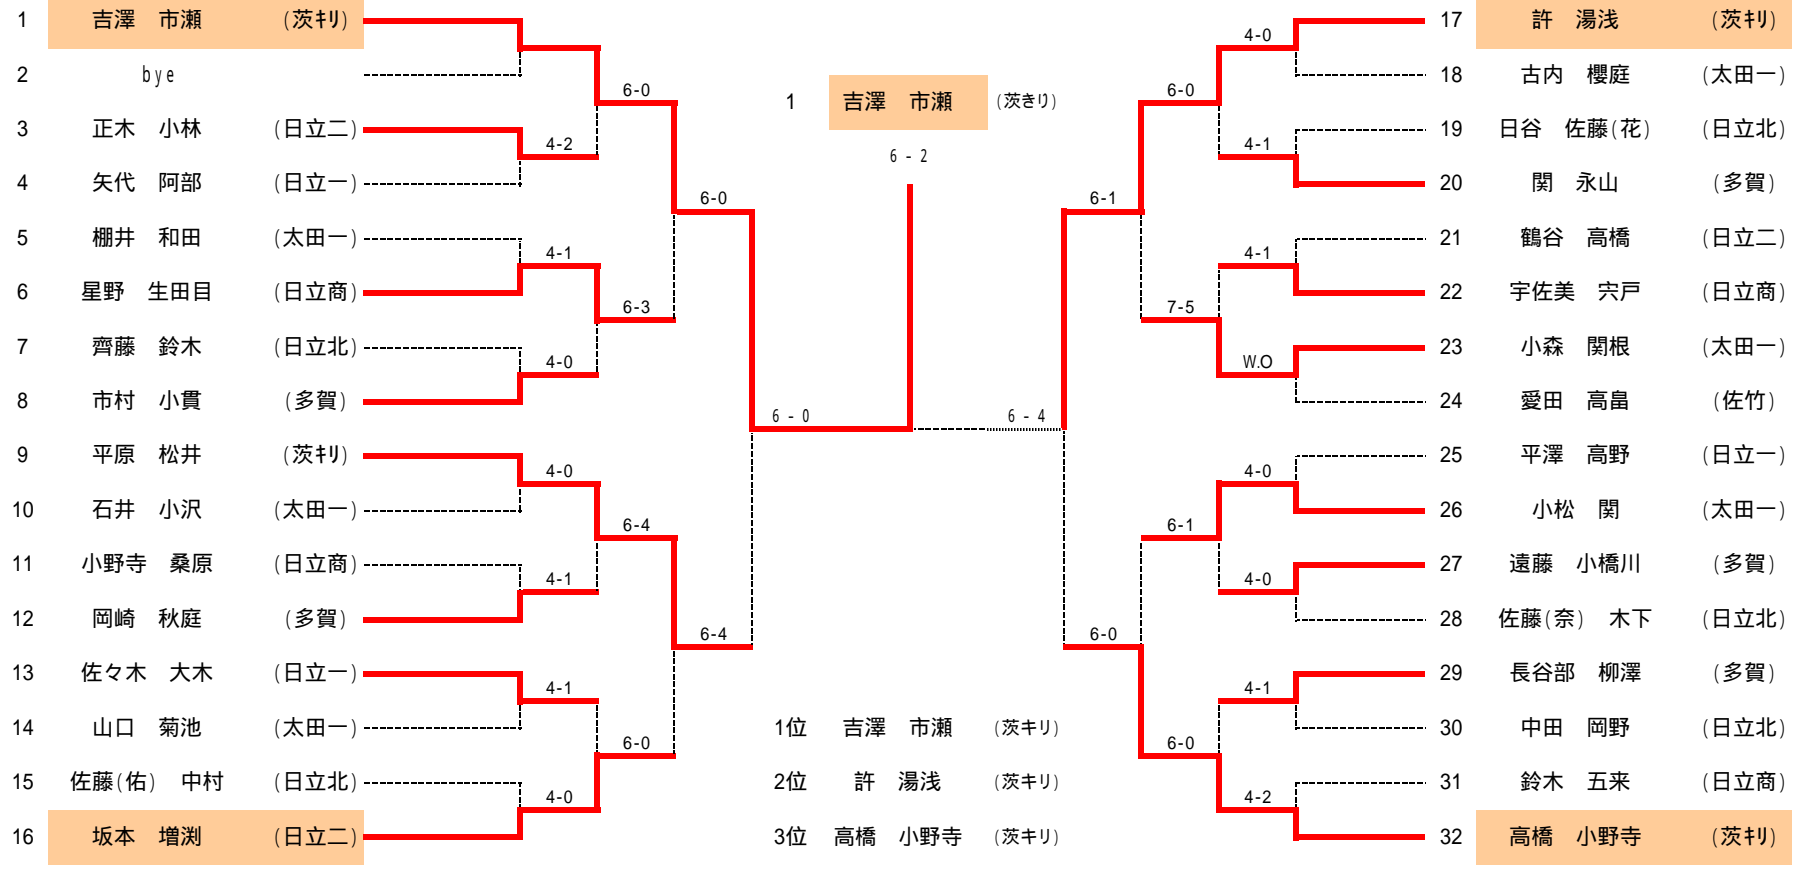

【男子 団体戦】

(男子 団体3位決定戦)

(男子 団体2位決定戦)

[男子 団体順位]

県推薦		茨刊
県進出	1	多賀
県進出	2	日立一
	3	太田一

2位決定戦は、決勝の敗者と3位決定戦の勝者が直接対戦していない場合に行う。

【男子シングルス】

【男子ダブルス】

【女子 団体戦】

(女子 団体3位決定戦)

(女子 団体2位決定戦)

[女子 団体順位]

県推薦		茨キリ
県進出	1	日立二
県進出	2	日立商
	3	太田一

2位決定戦は、決勝の敗者と3位決定戦の勝者が直接対戦していない場合に行う。

【女子シングルス】

5-8位決定戦

3位決定戦

7位決定戦

【女子ダブルス】

- 1位 吉澤 市瀬 (茨キリ)
- 2位 許 湯浅 (茨キリ)
- 3位 高橋 小野寺 (茨キリ)
- 4位 平原 松井 (茨キリ)

3位決定戦