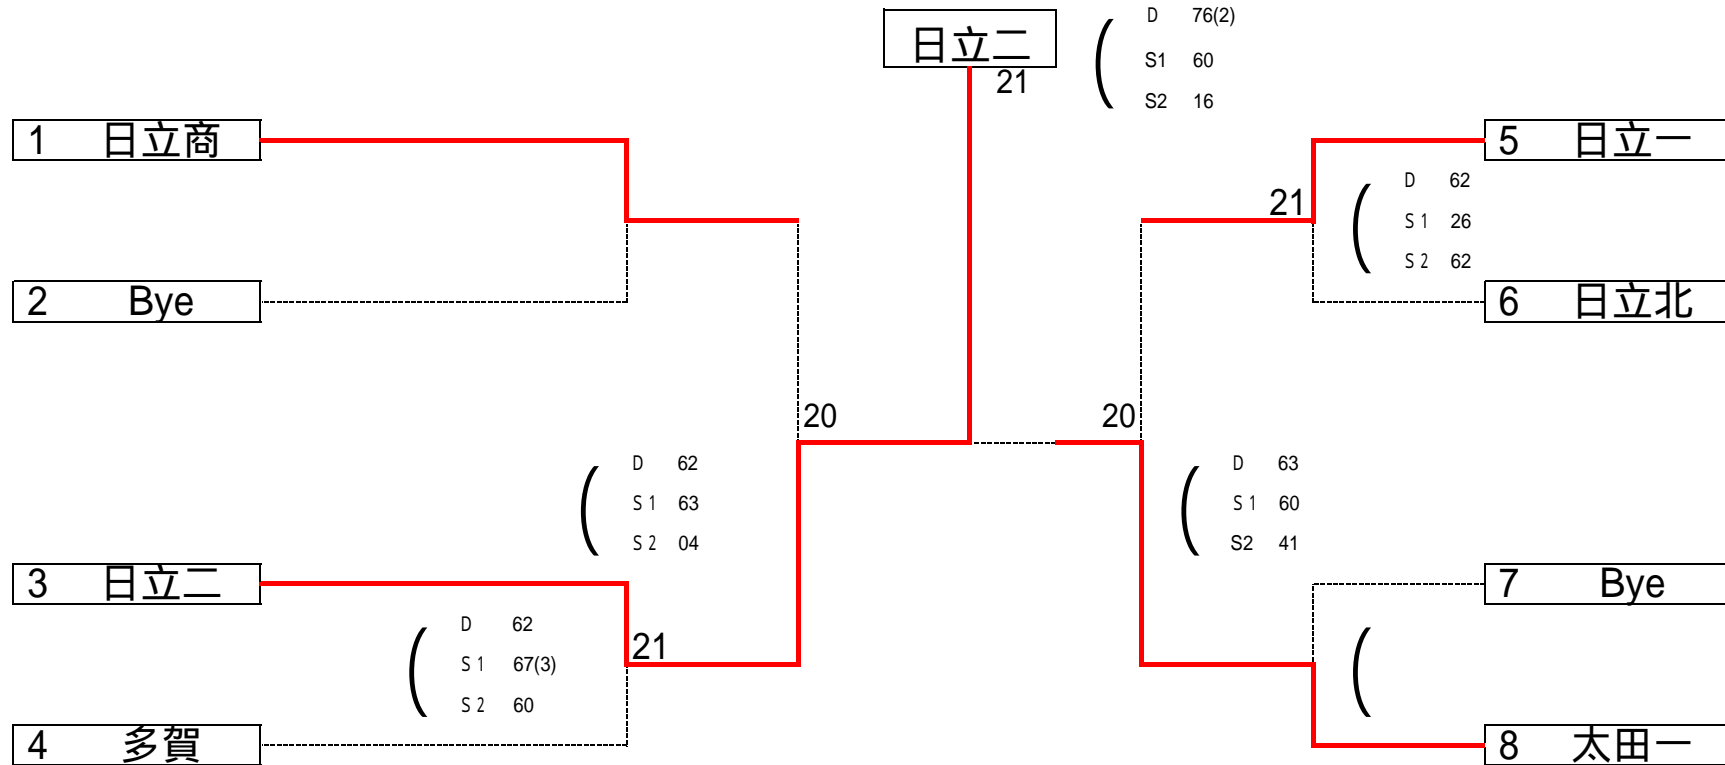

【男子 団体戦】

(男子 団体3位決定戦)

(男子 団体2位決定戦)

[男子 団体順位]

県推薦		茨刊
県進出	1	多賀
県進出	2	日立一
	3	太田一

2位決定戦は、決勝の敗者と3位決定戦の勝者が直接対戦していない場合に行う。

【男子シングルス】

【男子ダブルス】

【女子 団体戦】

(女子 団体3位決定戦)

(女子 団体2位決定戦)

[女子 団体順位]

県推薦		茨キリ
県進出	1	日立二
県進出	2	日立商
	3	太田一

2位決定戦は、決勝の敗者と3位決定戦の勝者が直接対戦していない場合に行う。

【女子シングルス】

5-8位決定戦

3位決定戦

7位決定戦

【女子ダブルス】

- 1位 吉澤 市瀬 (茨キリ)
- 2位 許 湯浅 (茨キリ)
- 3位 高橋 小野寺 (茨キリ)
- 4位 平原 松井 (茨キリ)

3位決定戦