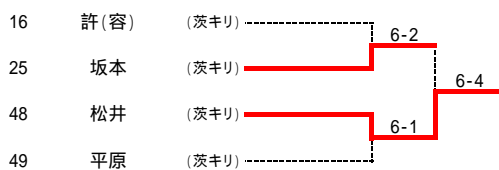

【男子 団体戦】

(男子 団体3位決定戦)

(男子 団体2位決定戦)

[男子 団体順位]

県推薦		茨刊
県進出	1	多賀
県進出	2	日立一
	3	太田一

2位決定戦は、決勝の敗者と3位決定戦の勝者が直接対戦していない場合に行う。

【男子シングルス】

【男子ダブルス】

【女子 団体戦】

(女子 団体3位決定戦)

(女子 団体2位決定戦)

[女子 団体順位]

県推薦		茨キリ
県進出	1	日立二
県進出	2	日立商
	3	太田一

2位決定戦は、決勝の敗者と3位決定戦の勝者が直接対戦していない場合に行う。

【女子シングルス】

5-8位決定戦