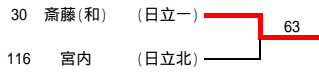

3位決定戦

5位決定戦

1. 中谷 (茨キリ)
2. 松本 (茨キリ)
3. 鈴木 (多賀)
4. 藤原 (茨キリ)
5. 石川 (茨キリ)
6. 大畠 (茨キリ)
7. 斎藤(和) (日立一)
8. 宮内 (日立北)
9. 小室 (日立北)
10. 氏家 (多賀)

7位決定戦

9位決定戦

11位決定戦

13位決定戦

15位決定戦