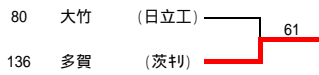

3位決定戦

5位決定戦

1. 中谷 (茨キリ)
2. 松本 (茨キリ)
3. 鈴木 (多賀)
4. 藤原 (茨キリ)
5. 石川 (茨キリ)
6. 大畠 (茨キリ)
7. 斎藤(和) (日立一)
8. 宮内 (日立北)
9. 小室 (日立北)
10. 氏家 (多賀)

7位決定戦

9位決定戦

11位決定戦

13位決定戦

15位決定戦