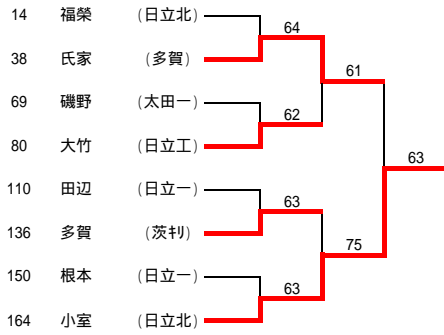

3位決定戦

5位決定戦

1. 中谷 (茨キリ)
2. 松本 (茨キリ)
3. 鈴木 (多賀)
4. 藤原 (茨キリ)
5. 石川 (茨キリ)
6. 大畠 (茨キリ)
7. 斎藤(和) (日立一)
8. 宮内 (日立北)
9. 小室 (日立北)
10. 氏家 (多賀)

7位決定戦

9位決定戦

11位決定戦

13位決定戦

15位決定戦