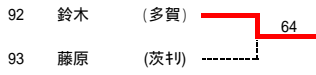

3位決定戦

5位決定戦

1. 中谷 (茨キリ)
2. 松本 (茨キリ)
3. 鈴木 (多賀)
4. 藤原 (茨キリ)
5. 石川 (茨キリ)
6. 大畠 (茨キリ)
7. 斎藤(和) (日立一)
8. 宮内 (日立北)
9. 小室 (日立北)
10. 氏家 (多賀)

7位決定戦

9位決定戦

11位決定戦

13位決定戦

15位決定戦