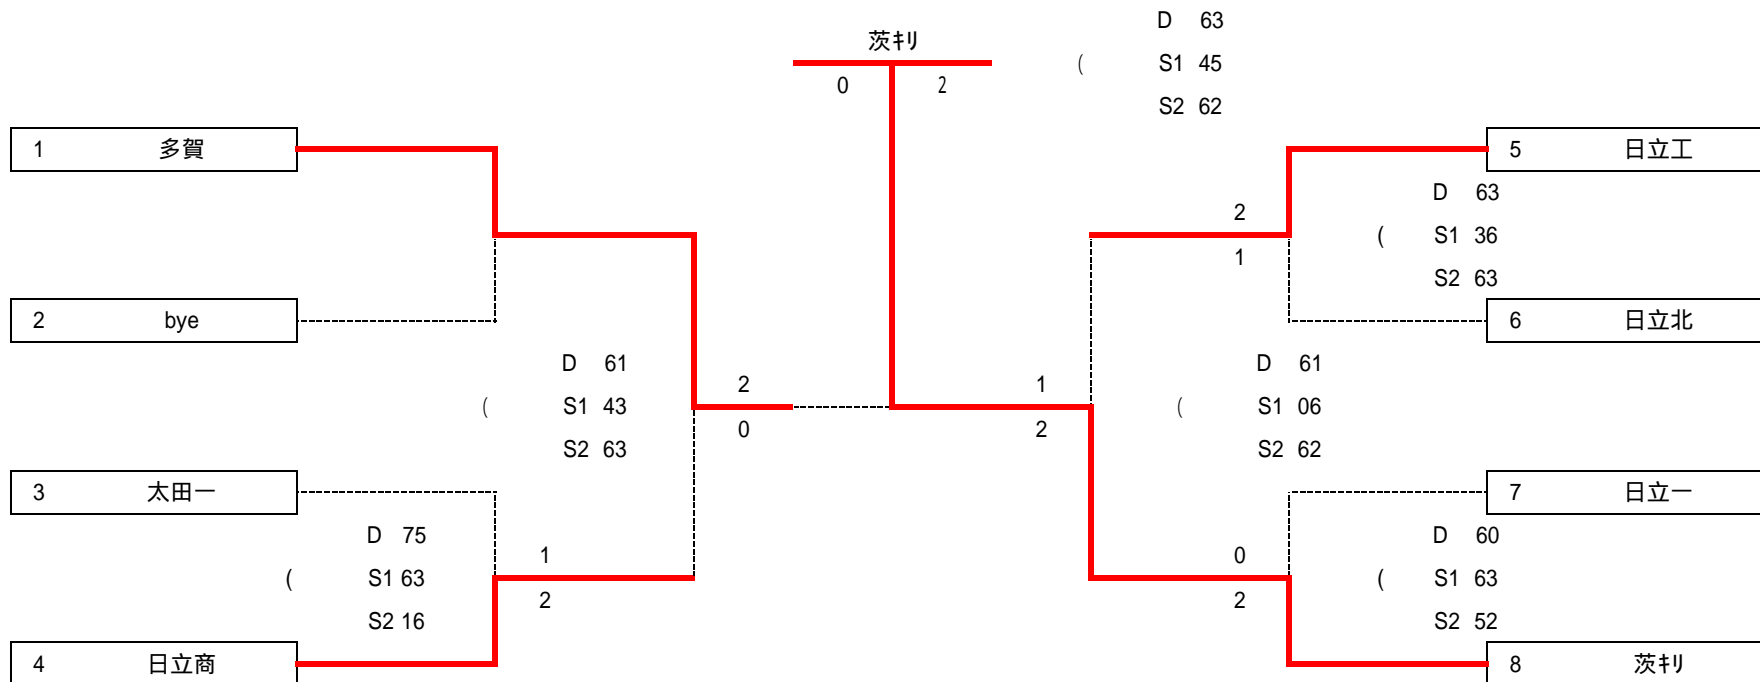

【男子 団体戦】

〔男子 団体3位決定戦〕

〔男子 団体2位決定戦〕

推薦	佐竹
〔男子 団体順位〕	
1	茨柊
2	多賀
3	日立工

推薦の 佐竹 と 茨柊・多賀 が県出場

【男子シングルス】

【男子ダブルス】

【女子 団体戦】

女子 団体3位決定戦

女子 団体2位決定戦

- 推薦 茨キリ
- [女子 団体順位]
- 1 日立二
 - 2 佐竹
 - 3 日立一

推薦の茨キリと上位2校が県出場

【女子シングルス】

推薦の齋藤(日立二)、榎(日立二)と上位8名が県大会出場。

平成21年度関東高校テニス大会東北地区予選

2009年4月11(土)・12(日)・16(木)

於:笠松(4/11,12) 東海(4/16)

【女子ダブルス】

5位決定戦

推薦の斎藤 槇 (日立二)と上位5組が県大会出場。