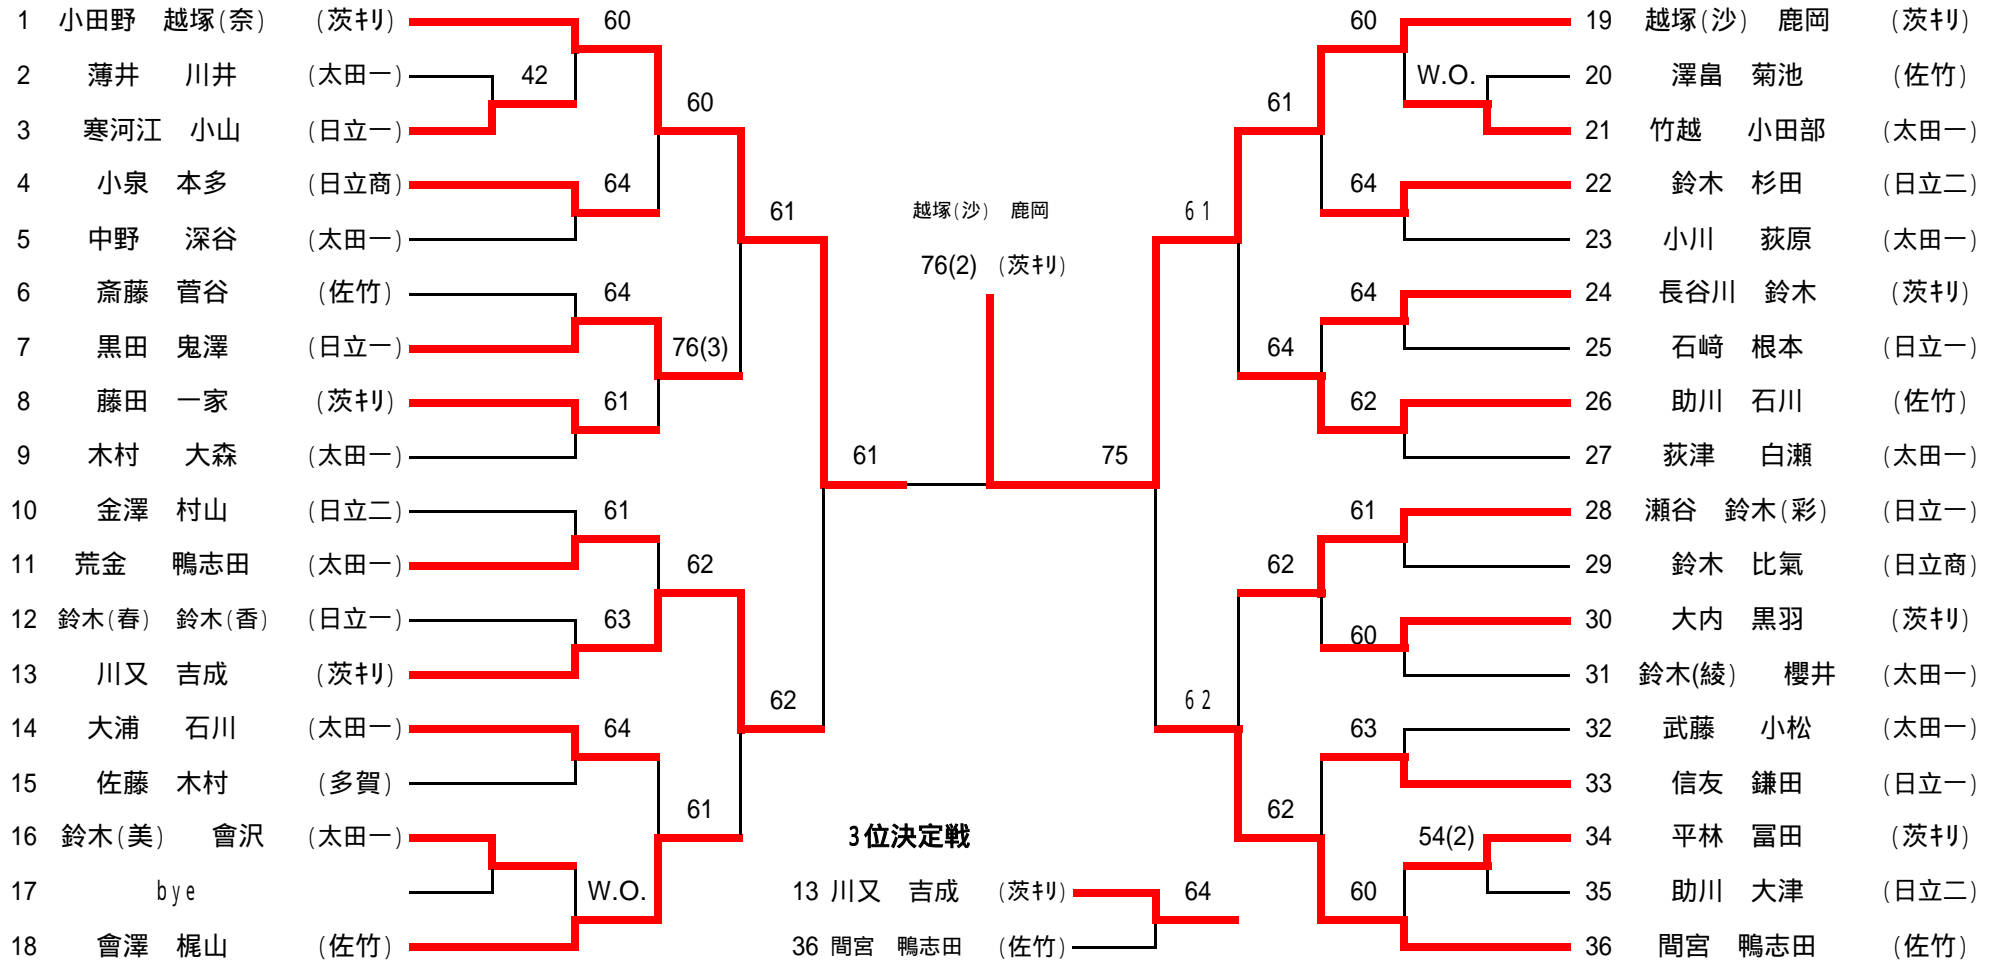

【男子 団体戦】

〔男子 団体3位決定戦〕

〔男子 団体2位決定戦〕

推薦	佐竹
〔男子 団体順位〕	
1	茨柊
2	多賀
3	日立工

推薦の 佐竹 と 茨柊・多賀 が県出場

【男子シングルス】

【男子ダブルス】

【女子 団体戦】

女子 団体3位決定戦

女子 団体2位決定戦

- 推薦 茨キリ
- [女子 団体順位]
- 1 日立二
 - 2 佐竹
 - 3 日立一

推薦の茨キリと上位2校が県出場

【女子シングルス】

推薦の齋藤(日立二)、榎(日立二)と上位8名が県大会出場。

平成21年度関東高校テニス大会東北地区予選

2009年4月11(土)・12(日)・16(木)

於:笠松(4/11,12) 東海(4/16)

【女子ダブルス】

5位決定戦

推薦の斎藤 槇 (日立二)と上位5組が県大会出場。