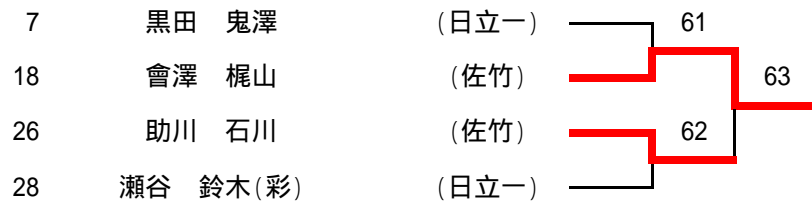

5位決定戦

推薦の斎藤 槇 (日立二)と上位5組が県大会出場。