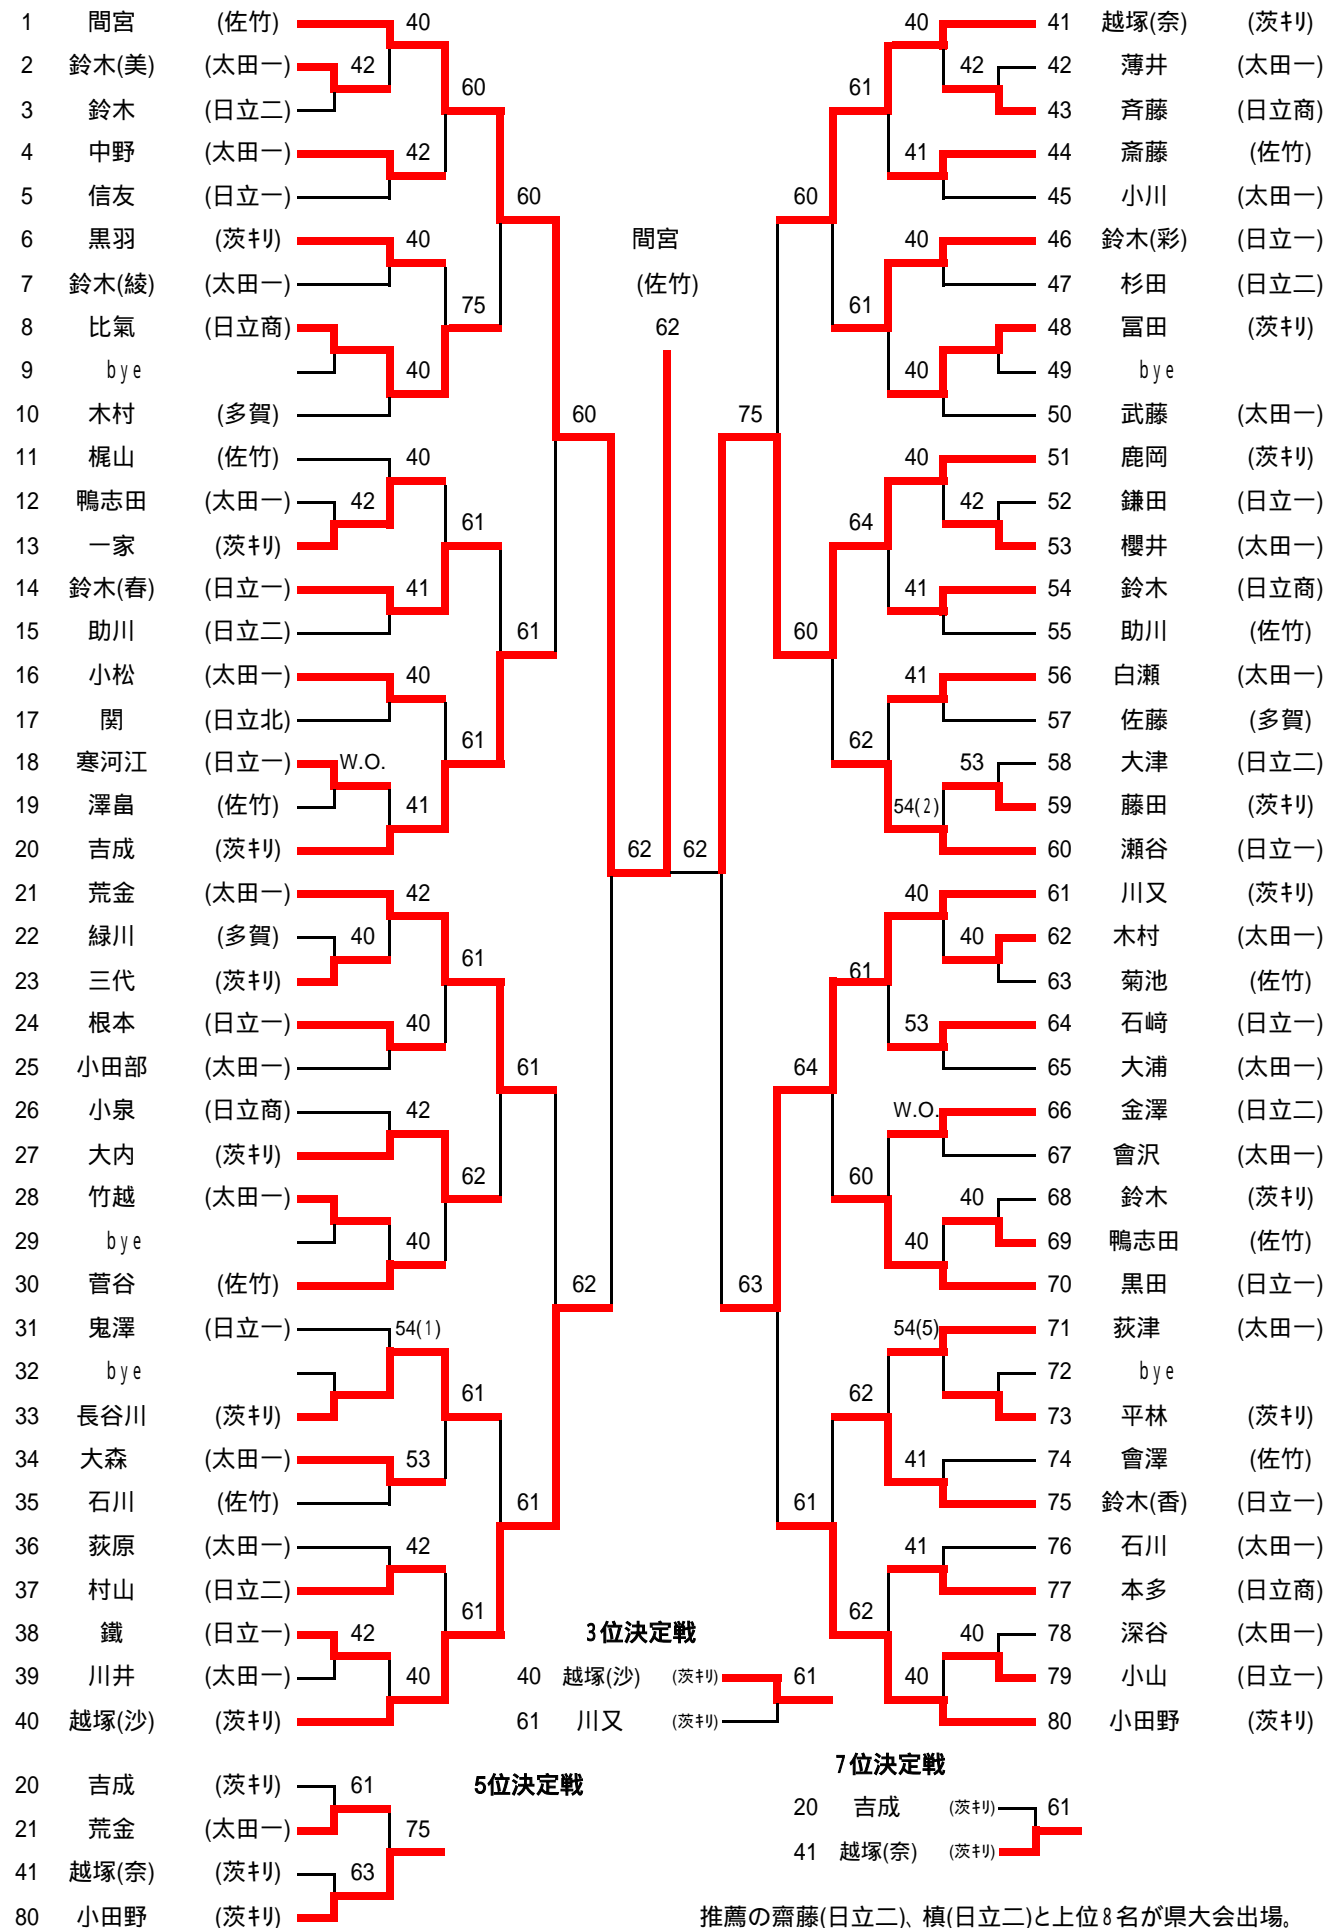

【男子 団体戦】

〔男子 団体3位決定戦〕

〔男子 団体2位決定戦〕

推薦	佐竹
〔男子 団体順位〕	
1	茨柊
2	多賀
3	日立工

推薦の 佐竹 と 茨柊・多賀 が県出場

【男子シングルス】

【男子ダブルス】

【女子 団体戦】

女子 団体3位決定戦

女子 団体2位決定戦

- 推薦 茨キリ
- [女子 団体順位]
- 1 日立二
 - 2 佐竹
 - 3 日立一

推薦の茨キリと上位2校が県出場

【女子シングルス】

推薦の齋藤(日立二)、榎(日立二)と上位8名が県大会出場。

平成21年度関東高校テニス大会東北地区予選

2009年4月11(土)・12(日)・16(木)

於:笠松(4/11,12) 東海(4/16)

【女子ダブルス】

5位決定戦

推薦の斎藤 槇 (日立二)と上位5組が県大会出場。