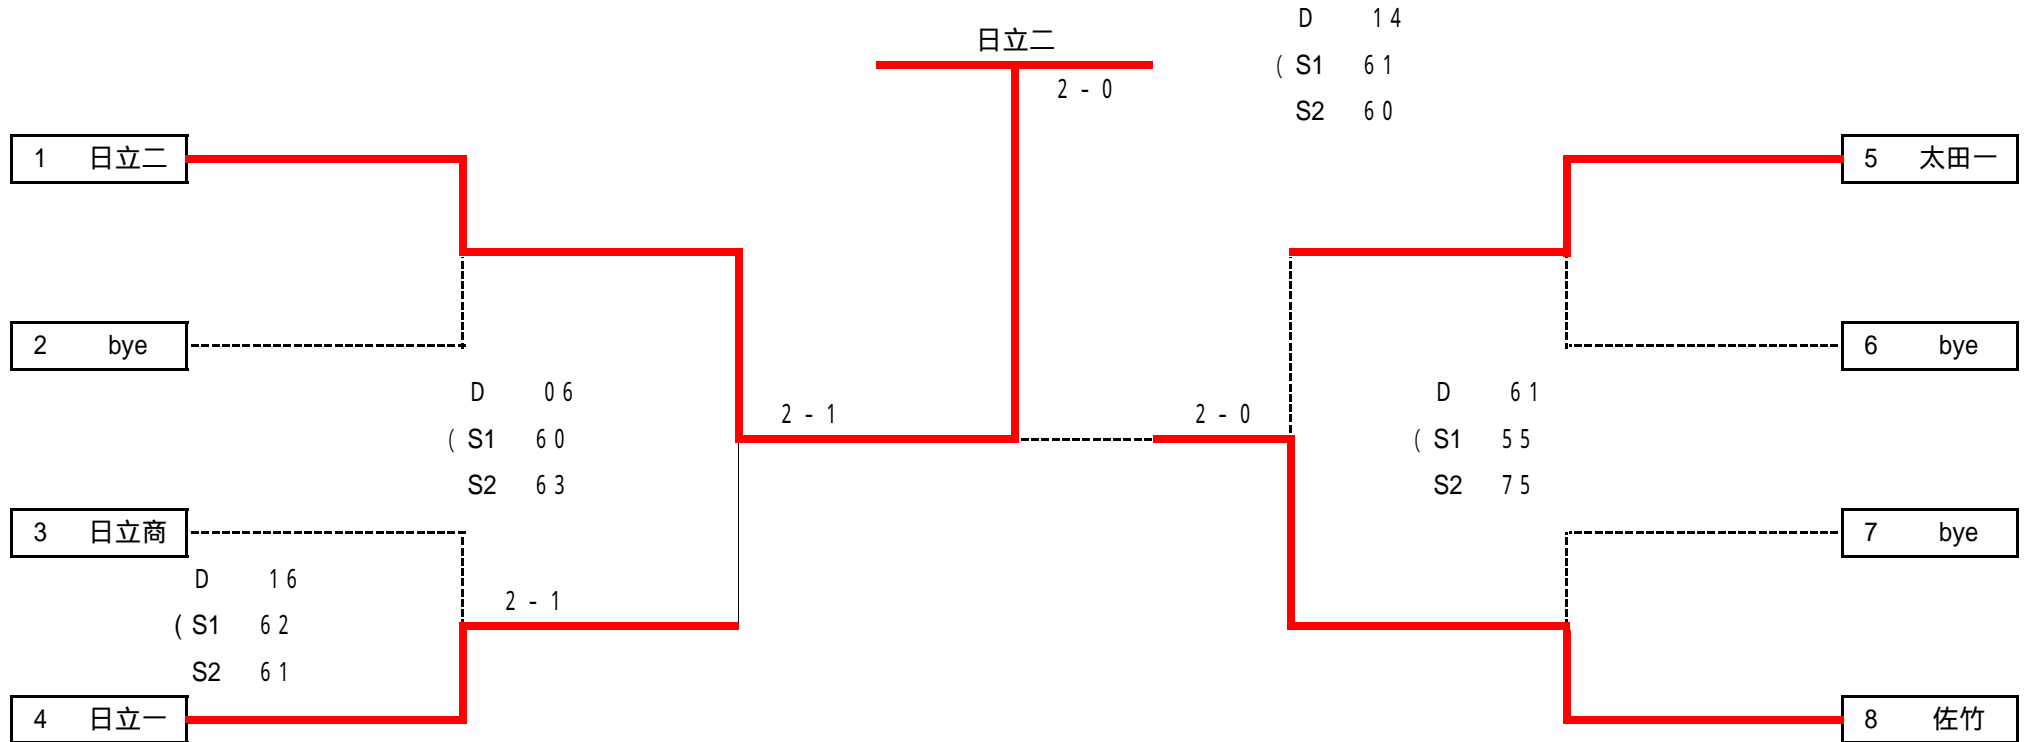

【男子 団体戦】

〔男子 団体3位決定戦〕

〔男子 団体2位決定戦〕

推薦	佐竹
〔男子 団体順位〕	
1	茨柊
2	多賀
3	日立工

推薦の 佐竹 と 茨柊・多賀 が県出場

【男子シングルス】

【男子ダブルス】

【女子 団体戦】

女子 団体3位決定戦

女子 団体2位決定戦

- 推薦 茨キリ
- [女子 団体順位]
- 1 日立二
 - 2 佐竹
 - 3 日立一

推薦の茨キリと上位2校が県出場

【女子シングルス】

推薦の齋藤(日立二)、榎(日立二)と上位8名が県大会出場。

平成21年度関東高校テニス大会東北地区予選

2009年4月11(土)・12(日)・16(木)

於:笠松(4/11,12) 東海(4/16)

【女子ダブルス】

5位決定戦

推薦の斎藤 槇 (日立二)と上位5組が県大会出場。