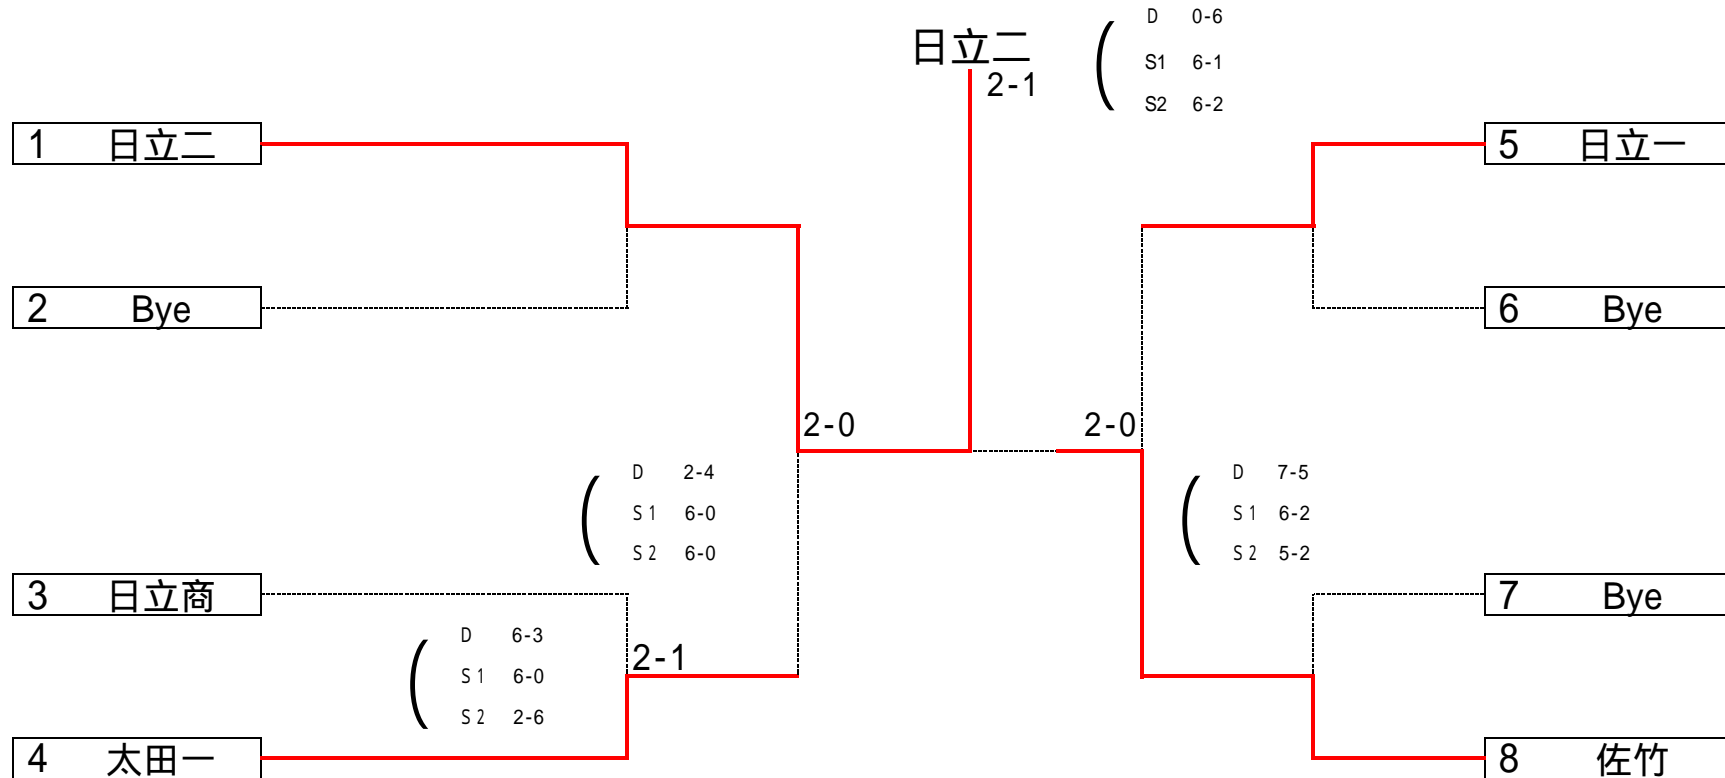

# 【男子 団体戦】

(男子 団体3位決定戦)

(男子 団体2位決定戦)

[男子 団体順位]

- 県進出 1 茨刈
- 県進出 2 多賀
- 3 日立工
- 4 佐竹

2位決定戦は、決勝の敗者と3位決定戦の勝者が直接対戦していない場合に行う。

# 【女子 団体戦】

(女子 団体3位決定戦)

(女子 団体2位決定戦)

[女子 団体順位]

県進出	推薦	茨キリ
県進出	1	日立二
県進出	2	佐竹
県進出	3	日立一

2位決定戦は、決勝の敗者と3位決定戦の勝者が直接対戦していない場合に行う。