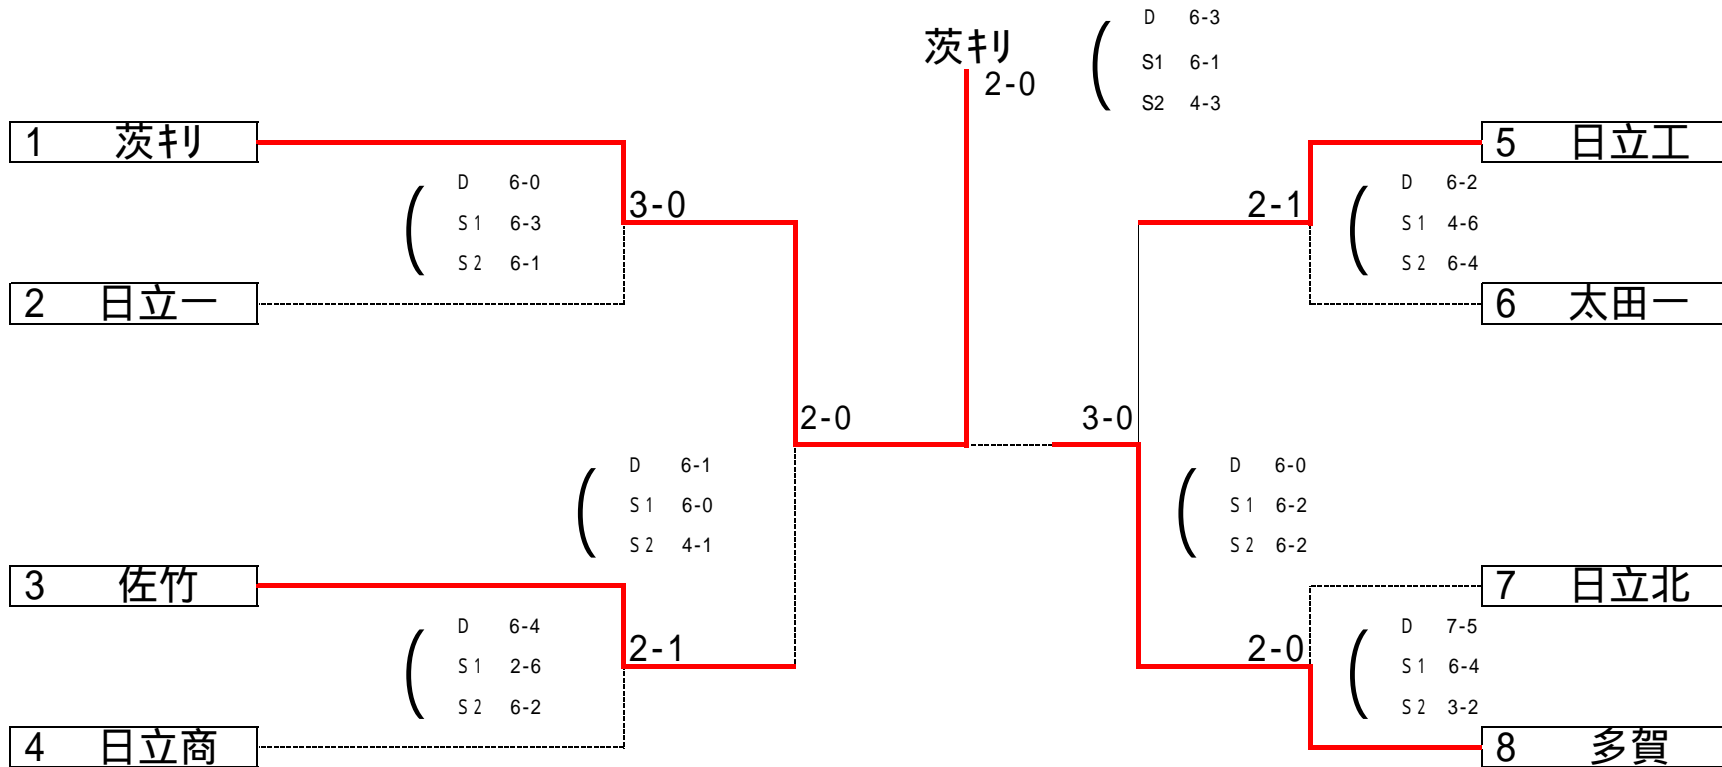

# 【男子 団体戦】

(男子 団体3位決定戦)

(男子 団体2位決定戦)

[男子 団体順位]

- 県進出 1 茨刈
- 県進出 2 多賀
- 3 日立工
- 4 佐竹

2位決定戦は、決勝の敗者と3位決定戦の勝者が直接対戦していない場合に行う。

# 【女子 団体戦】

(女子 団体3位決定戦)

(女子 団体2位決定戦)

[女子 団体順位]

県進出	推薦	茨キリ
県進出	1	日立二
県進出	2	佐竹
県進出	3	日立一

2位決定戦は、決勝の敗者と3位決定戦の勝者が直接対戦していない場合に行う。