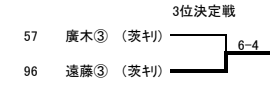

1回戦					
	5日立商	2	0		6佐竹
D	大内・臼田	6	1	D	会沢・金澤
S1	高森	6	1	S1	田嶋
S2	鈴木	4	5	S2	木村

準決勝					
	4太田一	2	1		1日立一
D	金田・菊池	6	1	D	棚谷・瀧野
S1	前川	0	6	S1	小林
S2	鈴木	6	4	S2	閨谷

決勝					
	4太田一	2	1		8日立工
D	金田・菊池	6	4	D	井上・富岡
S1	前川	7	6(4)	S1	檜戸
S2	鈴木	3	6	S2	大久保

2位決定戦					
D				D	
S1				S1	
S2				S2	

【男子シングルス】

- 1位 伊藤③ (茨刹)
 2位 小澤③ (茨刹)
 3位 遠藤③ (茨刹)
 4位 廣木③ (茨刹)
 5位 西野③ (茨刹)
 6位 舘島③ (茨刹)
 7位 山川③ (茨刹)
 8位 金田③ (太田一)

【男子ダブルス】

3位決定戦

推薦 伊藤③・小沢③ 茨柊

1位 小林③水越③ (日立一)

2位 細貝③根本② (茨柊)