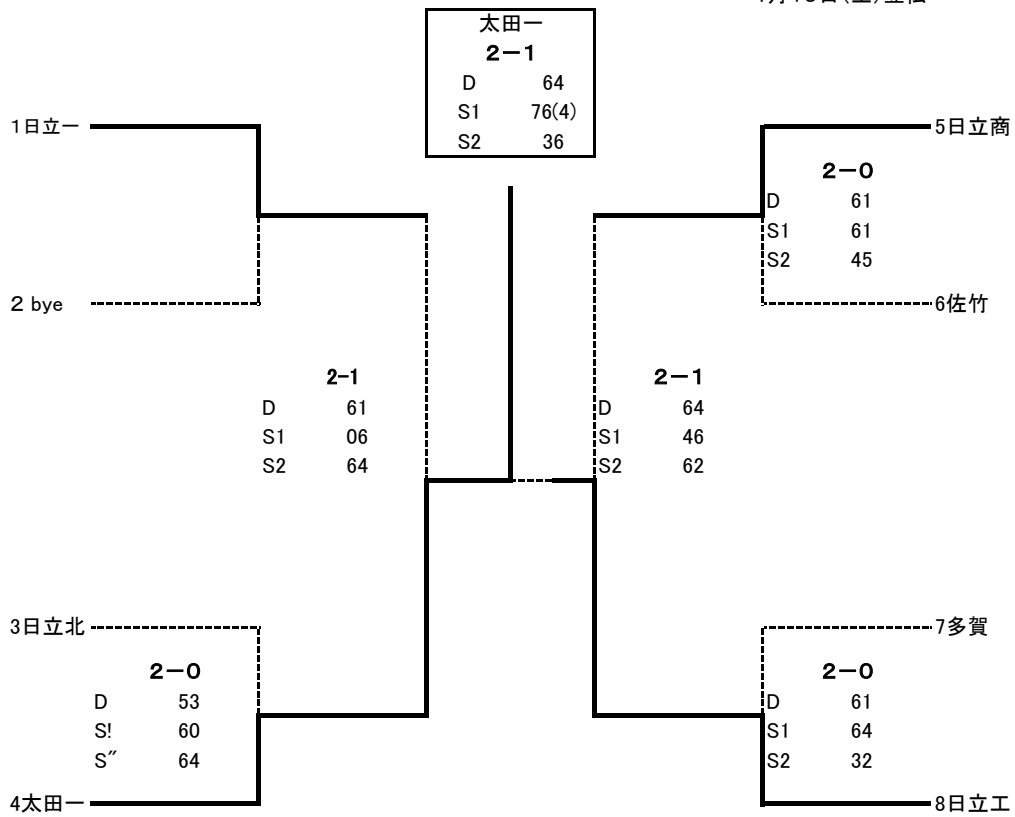

平成20年度関東大会県北地区予選 男子団体

4月19日(土)笠松

3位決定戦

2位決定戦

順位

- 1位 太田一
- 2位 日立工
- 3位 日立商
- 4位 日立一

推薦 茨キリ

1回戦					
	3日立北	0	2		4太田一
D	志賀・澤畠	3	5	D	金田・菊池
S1	松崎	0	6	S1	前川
S2	国吉	3	6	S2	鈴木

1回戦					
	7多賀				8日立工
D	佐藤・功力	1	6	D	井上・富岡
S1	大金	4	6	S1	檜戸
S2	飯塚	2	3	S2	大久保

準決勝					
	5日立商	1	2		8日立工
D	大内・臼田	4	6	D	井上・富岡
S1	高森	6	4	S1	檜戸
S2	鈴木	2	6	S2	大久保

3位決定戦					
	1日立一	1	2		5日立商
D	棚谷・瀧野	4	6	D	高森・大内
S1	小林	6	2	S1	鈴木
S2	吉澤	3	6	S2	臼田

【女子シングルス】

3位決定戦

5位決定戦

7位決定戦

【女子ダブルス】

於:笠松(4/18,19) 東海(4/22)