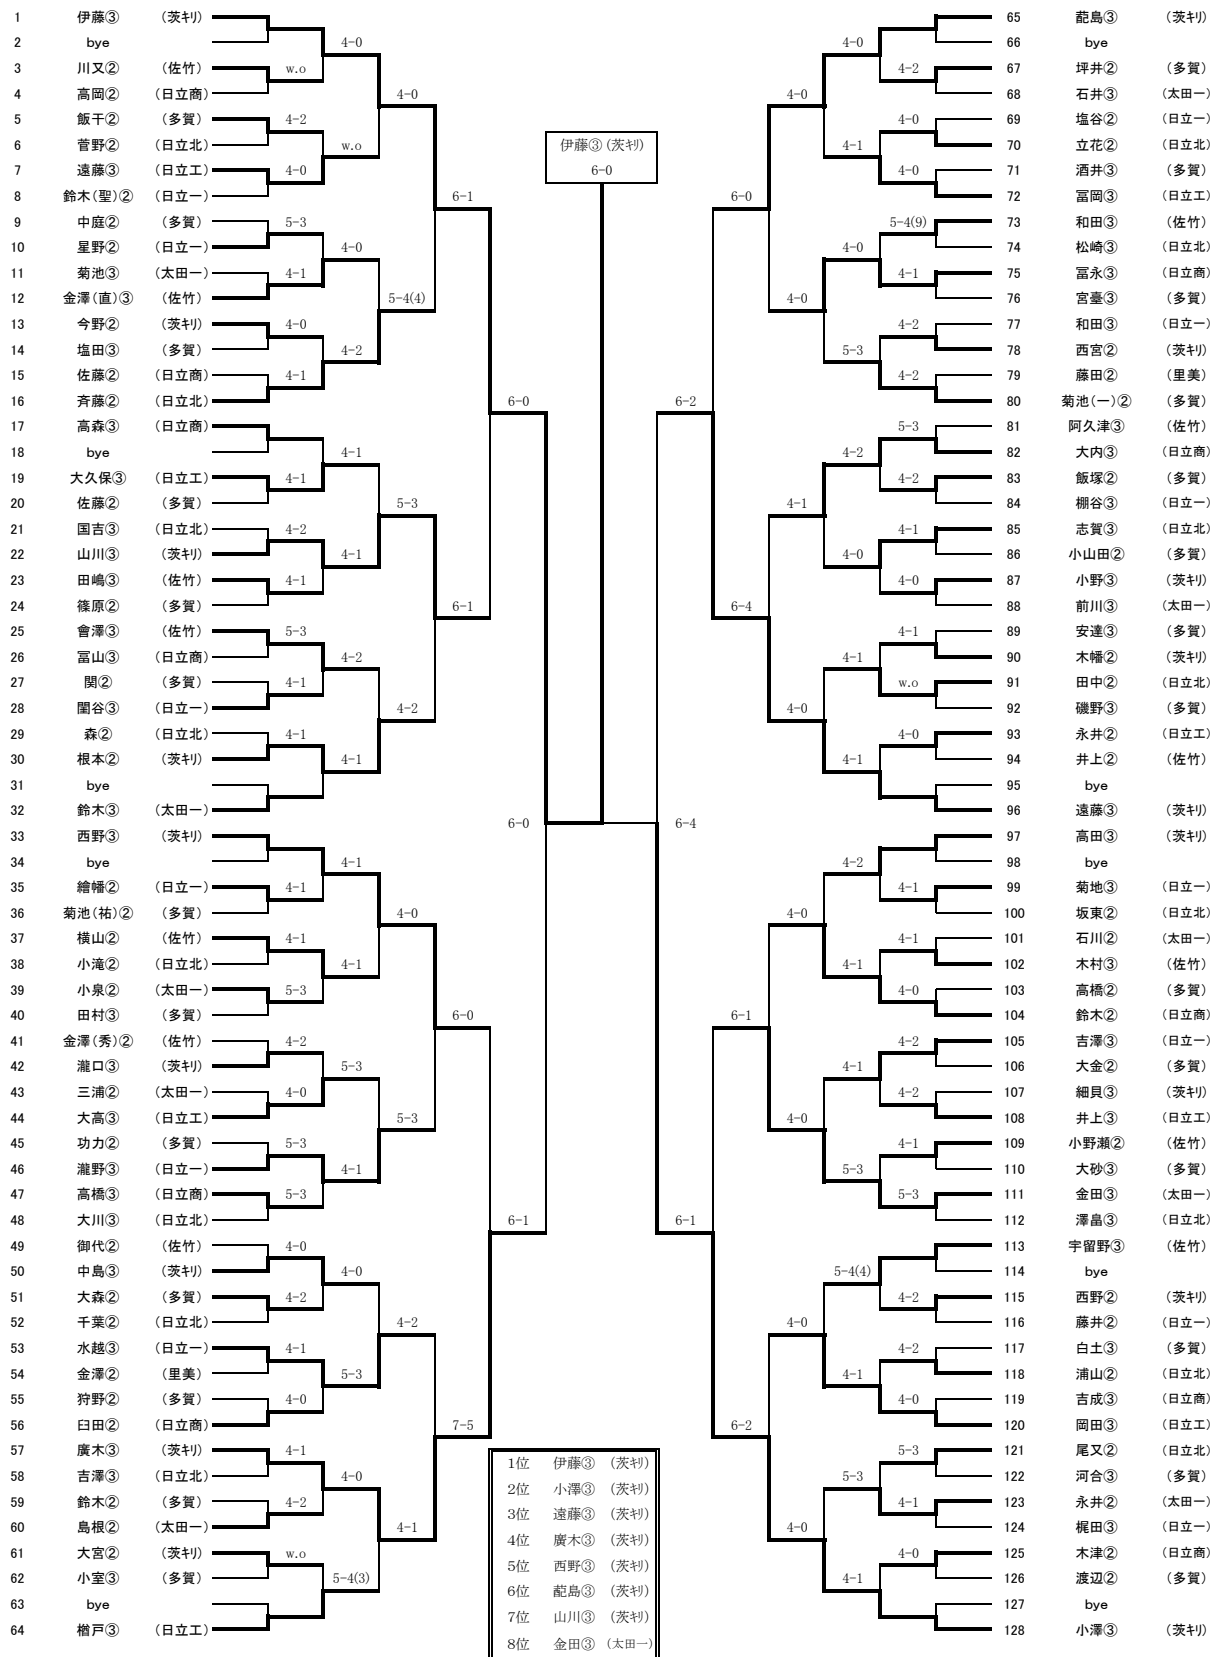

【男子シングルス】

1. 1位 伊藤③ (茨刹)
   2位 小澤③ (茨刹)
   3位 遠藤③ (茨刹)
   4位 廣木③ (茨刹)
   5位 西野③ (茨刹)
   6位 舘島③ (茨刹)
   7位 山川③ (茨刹)
   8位 金田③ (太田一)