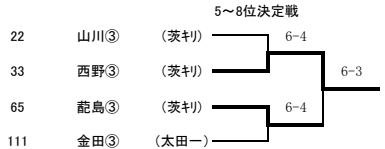

1回戦					
	5日立商	2	0		6佐竹
D	大内・臼田	6	1	D	会沢・金澤
S1	高森	6	1	S1	田嶋
S2	鈴木	4	5	S2	木村

準決勝					
	4太田一	2	1		1日立一
D	金田・菊池	6	1	D	棚谷・瀧野
S1	前川	0	6	S1	小林
S2	鈴木	6	4	S2	閨谷

決勝					
	4太田一	2	1		8日立工
D	金田・菊池	6	4	D	井上・富岡
S1	前川	7	6(4)	S1	檜戸
S2	鈴木	3	6	S2	大久保

2位決定戦					
D				D	
S1				S1	
S2				S2	

【男子シングルス】

- 1位 伊藤③ (茨刹)
 2位 小澤③ (茨刹)
 3位 遠藤③ (茨刹)
 4位 廣木③ (茨刹)
 5位 西野③ (茨刹)
 6位 舘島③ (茨刹)
 7位 山川③ (茨刹)
 8位 金田③ (太田一)

【男子ダブルス】

3位決定戦

推薦 伊藤③・小沢③ 茨柊

1位 小林③水越③ (日立一)

2位 細貝③根本② (茨柊)