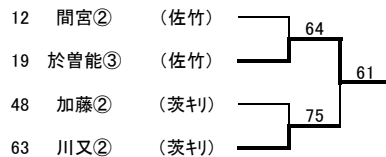

2位決定戦					
D				D	
S1				S1	
S2				S2	

【男子シングルス】

- 1位 伊藤③ (茨刹)
 2位 小澤③ (茨刹)
 3位 遠藤③ (茨刹)
 4位 廣木③ (茨刹)
 5位 西野③ (茨刹)
 6位 舘島③ (茨刹)
 7位 山川③ (茨刹)
 8位 金田③ (太田一)

【男子ダブルス】

3位決定戦

推薦 伊藤③・小沢③ 茨柊

1位 小林③水越③ (日立一)

2位 細貝③根本② (茨柊)

- 1 茨キリ
- 2 佐竹
- 3 太田一

1回戦

	3	多賀	W. O.	4	太田一
D			—		
S1			—		
S2			—		

準決勝

	1	茨城キリ	2 - 0	4	太田一
D		深谷・川又	5 - 4		小泉・富岡
S1		美留町	6 - 1		鴨志田
S2		星	6 - 0		富田

準決勝

	5	日立一	0 - 3	8	佐竹
D		仁田脇・反町	3 - 6		間宮・會澤
S1		横井	0 - 6		於曾能
S2		豊田	0 - 6		庄司

3位決定戦

	4	太田一	1 - 2	5	日立一
D		小泉・富岡	6 - 4		豊田・今橋
S1		富田	2 - 6		仁田脇
S2		舟橋	6 - 2		横井

決勝

	1	茨城キリ	2 - 0	8	佐竹
D		深谷・川又	6 - 2		間宮・會澤
S1		美留町	6 - 1		於曾能
S2		星	5 - 1		庄司

2位決定戦

	4	太田一	0 - 2	8	佐竹
D		小泉・富岡	2 - 5		間宮・會澤
S1		富田	2 - 6		於曾能
S2		舟橋	1 - 6		庄司

【女子シングルス】

3位決定戦

5位決定戦

7位決定戦

【女子ダブルス】

於:笠松(4/18,19) 東海(4/22)