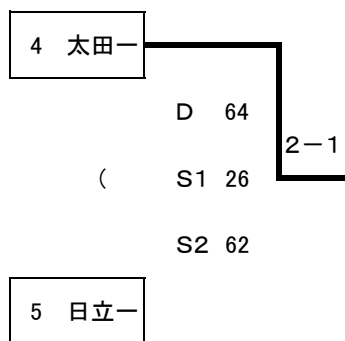

《女子 団体3位決定戦》