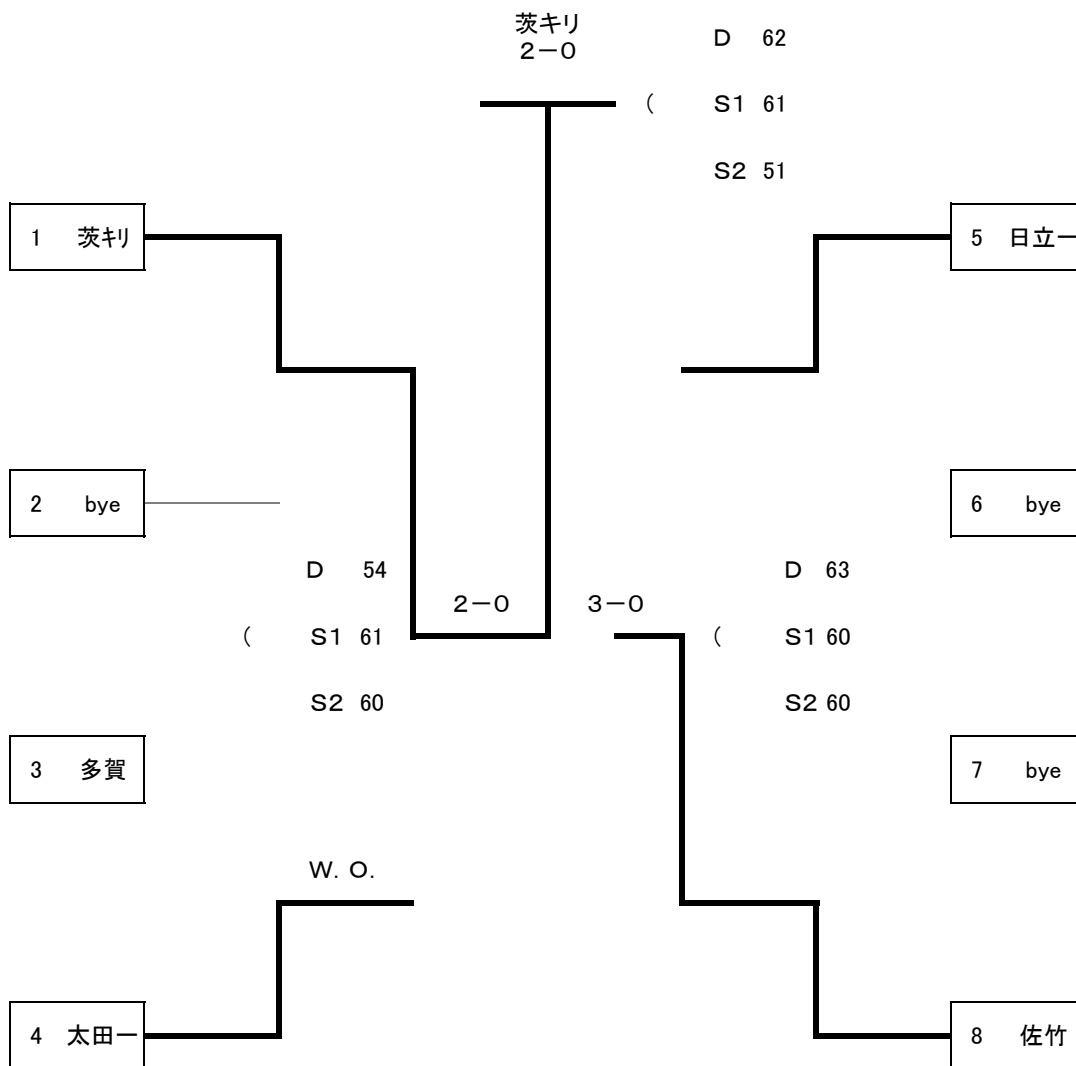

【女子 団体戦】

《女子 団体3位決定戦》

《女子 団体2位決定戦》

推薦

日立二

[女子 団体順位]

- 1 茨キリ
- 2 佐竹
- 3 太田一