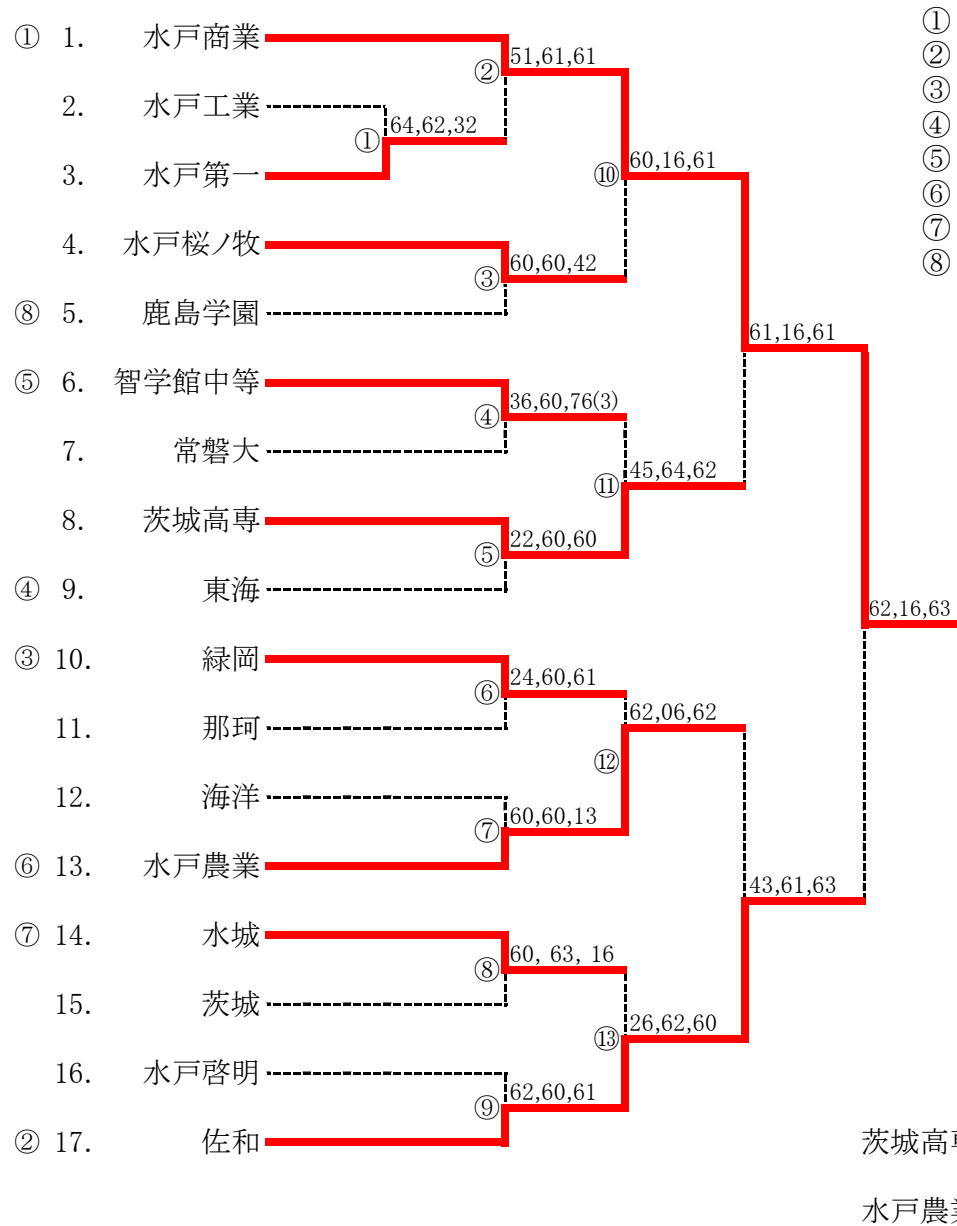

令和6年度全国高等学校総合体育大会テニス競技水戸地区予選会

5月11日(土) 笠松運動公園

男子団体 (エントリー数:1+17校 県大会出場:推薦1+6校)

※対戦ごとの結果は、左から[ダブルス, シングルス1, シングルス2]の順に掲載

関東水戸地区予選
団体戦順位

- ① 水戸商業
- ② 佐和
- ③ 緑岡
- ④ 東海
- ⑤ 智学館中等
- ⑥ 水戸農業
- ⑦ 水城
- ⑧ 鹿島学園

団体結果

推薦	清真学園
1位	水戸商業
2位	佐和
3位	水戸農業
4位	茨城高専
5位	茨城
6位	智学館中等

- 7位 緑岡
- 8位 水城

3位決定戦

コンソレ

令和6年度全国高等学校総合体育大会テニス競技水戸地区予選会
 女子団体（エントリー数:1+10校 県大会出場:推薦1+6校）

5月12日(日)笠松運動公園

※対戦ごとの結果は、左から[ダブルス, シングルス1, シングルス2]の順に掲載

シード順位

- 関東水戸地区予選
 団体戦順位
- ① 水戸商業
 - ② 茨城
 - ③ 水戸第三
 - ④ 水城
 - ⑤ 緑岡
 - ⑥ 水戸第二
 - ⑦ 水戸桜ノ牧
 - ⑧ 大成女子