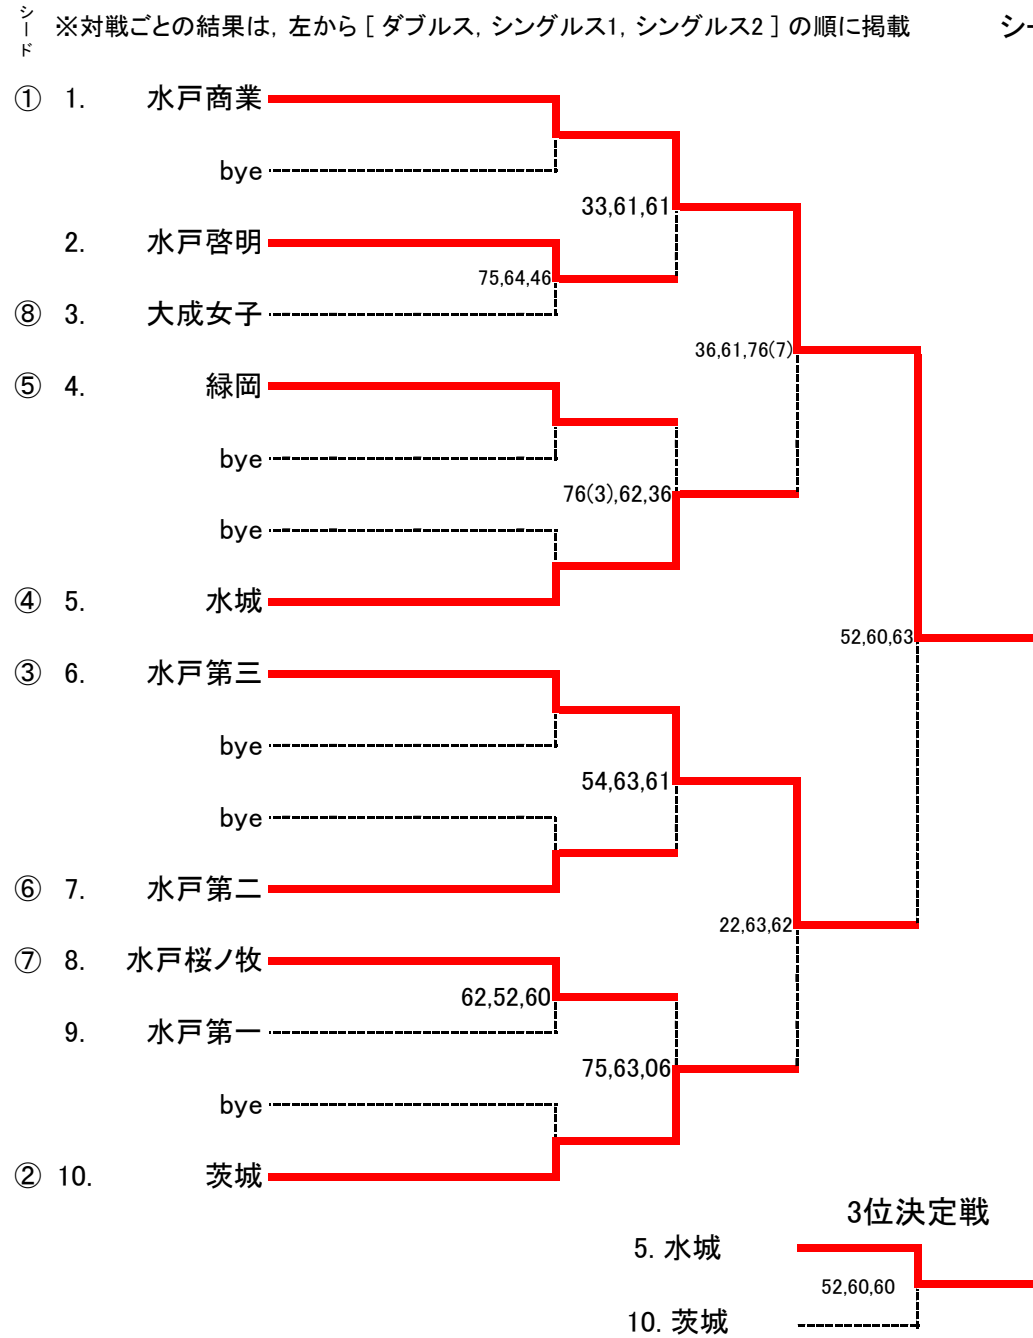

令和6年度全国高等学校総合体育大会テニス競技水戸地区予選会

5月11日(土) 笠松運動公園

男子団体 (エントリー数:1+17校 県大会出場:推薦1+6校)

※対戦ごとの結果は、左から[ダブルス, シングルス1, シングルス2]の順に掲載

関東水戸地区予選
団体戦順位

- ① 水戸商業
- ② 佐和
- ③ 緑岡
- ④ 東海
- ⑤ 智学館中等
- ⑥ 水戸農業
- ⑦ 水城
- ⑧ 鹿島学園

団体結果

推薦	清真学園
1位	水戸商業
2位	佐和
3位	水戸農業
4位	茨城高専
5位	茨城
6位	智学館中等

- 7位 緑岡
- 8位 水城

3位決定戦

コンソレ

令和6年度全国高等学校総合体育大会テニス競技水戸地区予選会
 女子団体（エントリー数:1+10校 県大会出場:推薦1+6校）

5月12日(日)笠松運動公園

※対戦ごとの結果は、左から[ダブルス, シングルス1, シングルス2]の順に掲載

シード順位

- 関東水戸地区予選
 団体戦順位
- ① 水戸商業
 - ② 茨城
 - ③ 水戸第三
 - ④ 水城
 - ⑤ 緑岡
 - ⑥ 水戸第二
 - ⑦ 水戸桜ノ牧
 - ⑧ 大成女子