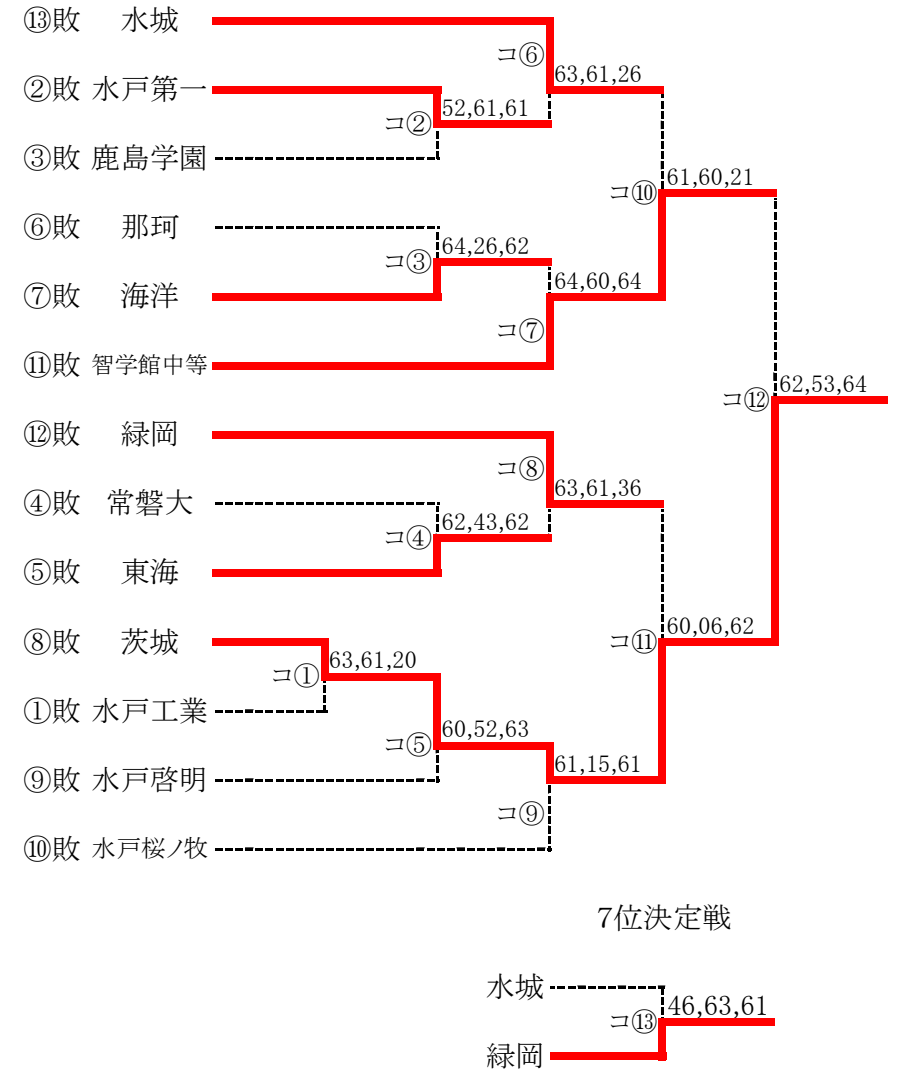

令和6年度全国高等学校総合体育大会テニス競技水戸地区予選会

5月11日(土) 笠松運動公園

男子団体 (エントリー数:1+17校 県大会出場:推薦1+6校)

※対戦ごとの結果は、左から[ダブルス, シングルス1, シングルス2]の順に掲載

関東水戸地区予選
団体戦順位

- ① 水戸商業
- ② 佐和
- ③ 緑岡
- ④ 東海
- ⑤ 智学館中等
- ⑥ 水戸農業
- ⑦ 水城
- ⑧ 鹿島学園

団体結果

推薦	清真学園
1位	水戸商業
2位	佐和
3位	水戸農業
4位	茨城高専
5位	茨城
6位	智学館中等

- 7位 緑岡
- 8位 水城

3位決定戦

コンソレ

令和6年度全国高等学校総合体育大会テニス競技水戸地区予選会
 女子団体（エントリー数:1+10校 県大会出場:推薦1+6校）

5月12日(日)笠松運動公園

※対戦ごとの結果は、左から[ダブルス, シングルス1, シングルス2]の順に掲載

シード順位

- 関東水戸地区予選
 団体戦順位
- ① 水戸商業
 - ② 茨城
 - ③ 水戸第三
 - ④ 水城
 - ⑤ 緑岡
 - ⑥ 水戸第二
 - ⑦ 水戸桜ノ牧
 - ⑧ 大成女子