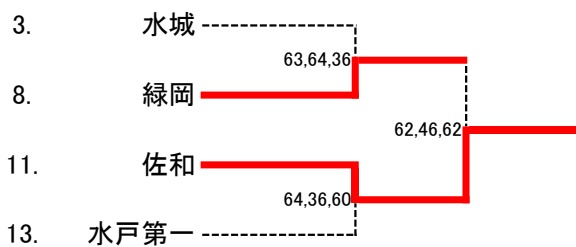

女子団体 (エントリー数:14校 県大会出場:推薦2+6校)

※対戦ごとの結果は、左から [ダブルス, シングルス1, シングルス2] の順に掲載

シード順位

関東水戸地区予選
団体戦順位

- ① 水戸桜ノ牧
- ② 水戸第二
- ③ 清真学園
- ④ 緑岡
- ⑤ 水戸第三
- ⑥ 大成女子
- ⑦ 水戸第一
- ⑧ 鹿島学園

団体結果	
推薦	茨城
推薦	水戸桜ノ牧
1位	水戸商業
2位	清真学園
3位	水戸第二
4位	水戸第三
5位	佐和
6位	緑岡

- 7位 水戸一
- 8位 水城

5位決定戦

3位決定戦

7位決定戦