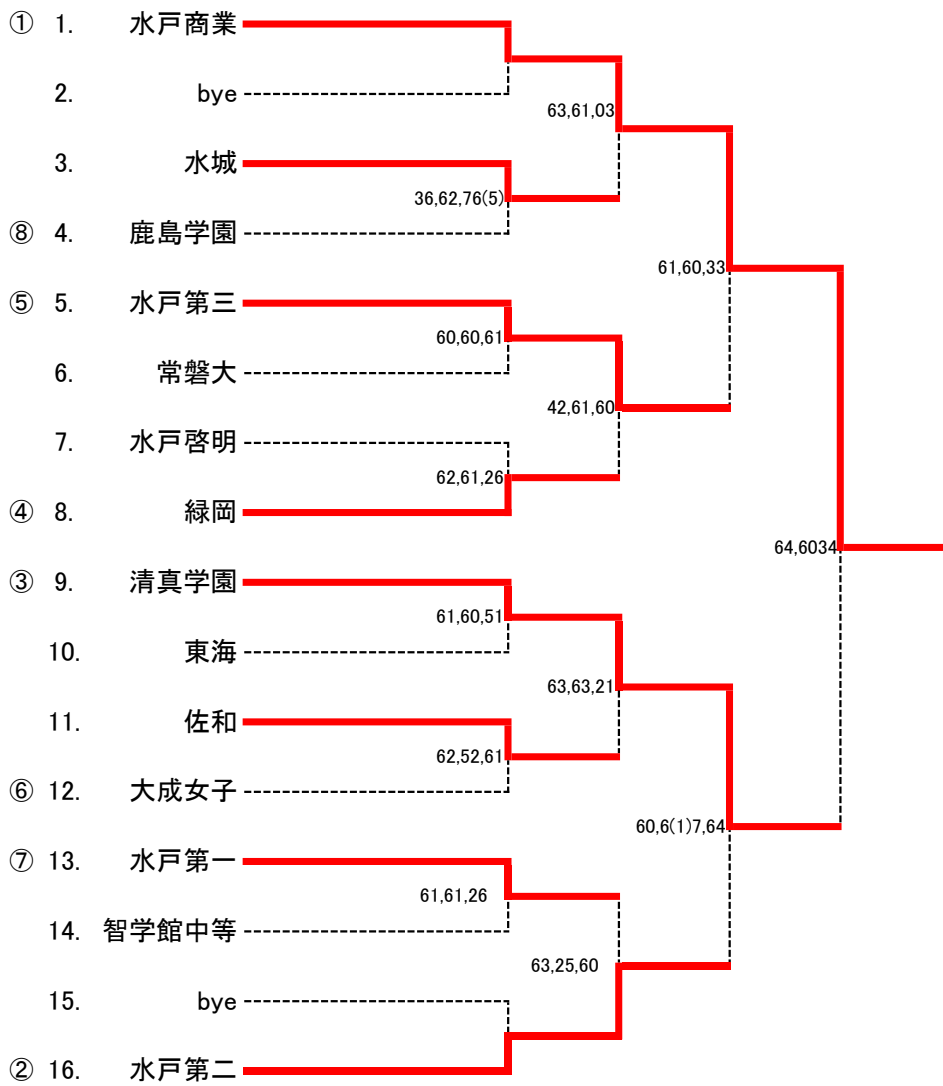

男子団体 (エントリー数:16校 県大会出場:推薦2+5校)

女子団体 (エントリー数:14校 県大会出場:推薦2+6校)

※対戦ごとの結果は、左から [ダブルス, シングルス1, シングルス2] の順に掲載

シード順位

関東水戸地区予選
団体戦順位

- ① 水戸桜ノ牧
- ② 水戸第二
- ③ 清真学園
- ④ 緑岡
- ⑤ 水戸第三
- ⑥ 大成女子
- ⑦ 水戸第一
- ⑧ 鹿島学園

団体結果	
推薦	茨城
推薦	水戸桜ノ牧
1位	水戸商業
2位	清真学園
3位	水戸第二
4位	水戸第三
5位	佐和
6位	緑岡

- 7位 水戸一
- 8位 水城

5位決定戦

3位決定戦

7位決定戦