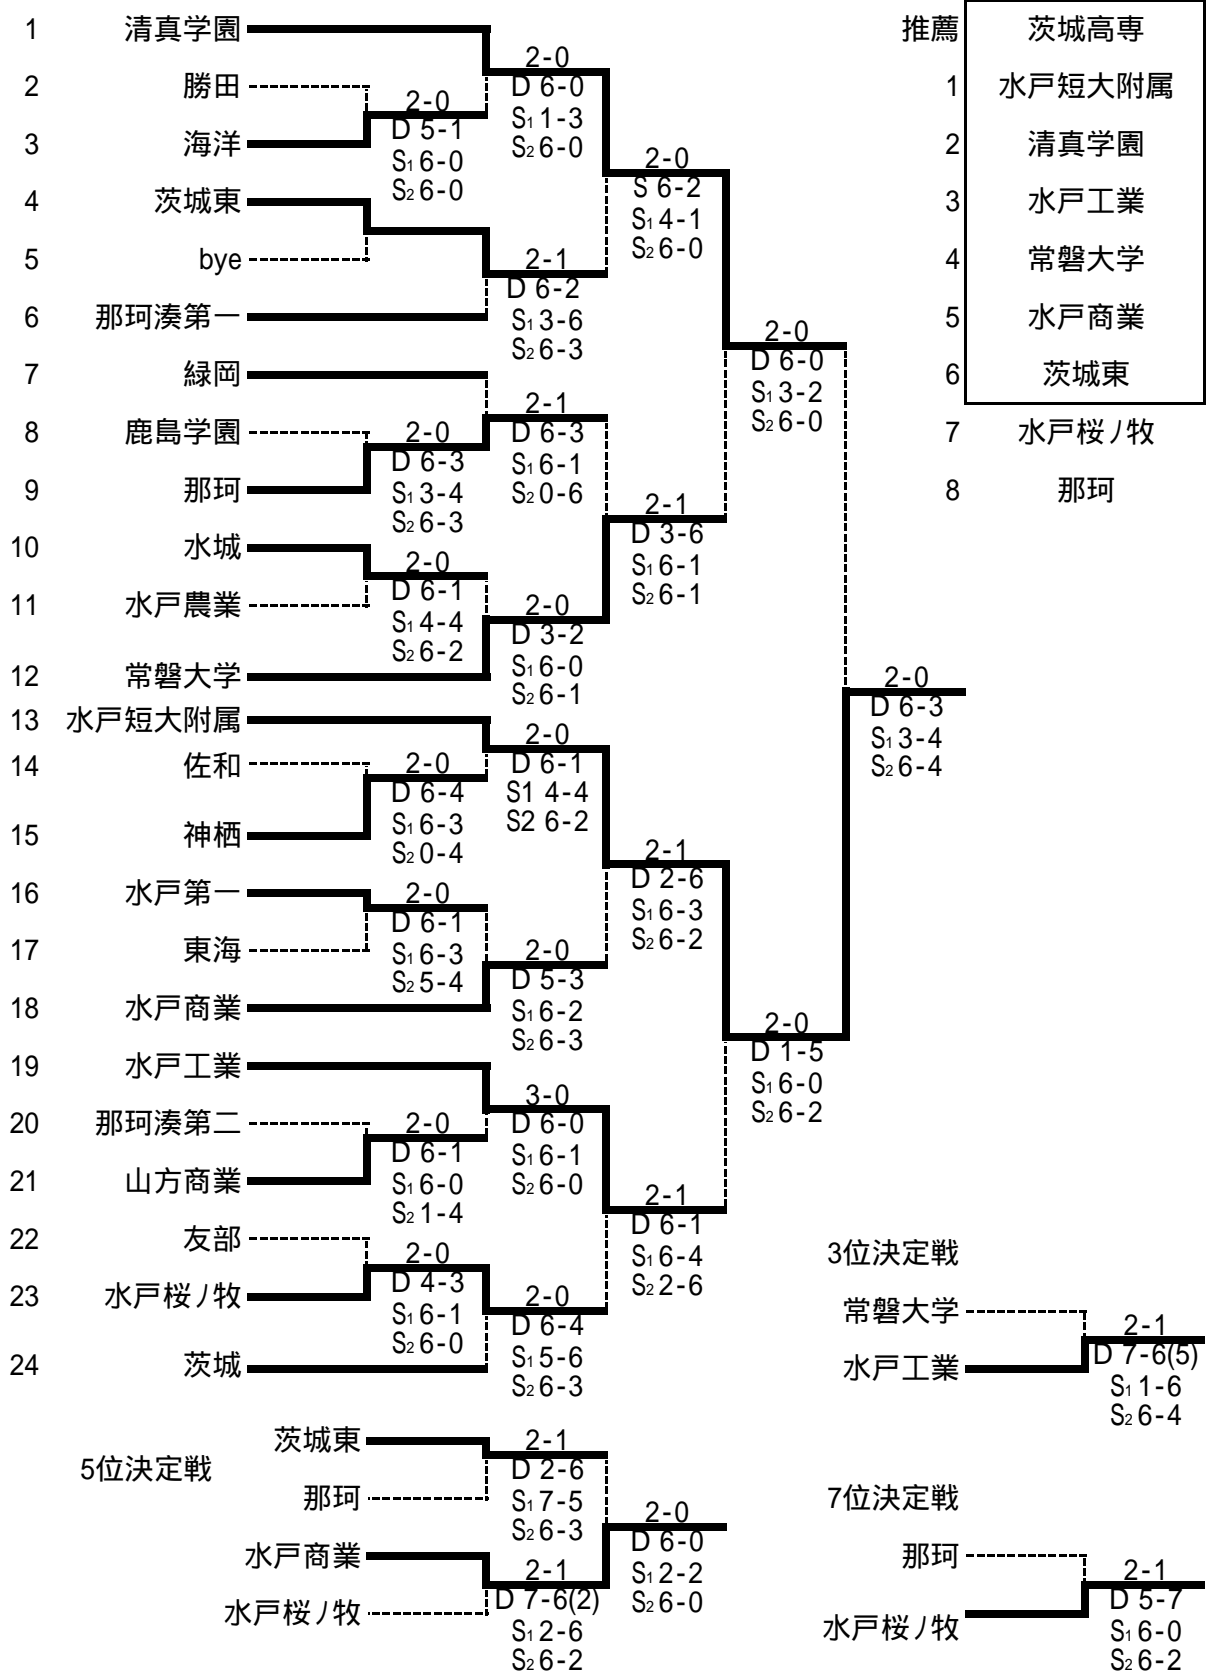

平成17年度全国高校総体テニス競技水戸地区予選会 5月21日(土) ひたちなか総合運動公園

男子団体(推薦1校と上位6校が県大会に出場)

団体結果

平成17年度全国高校総体テニス競技水戸地区予選会 5月22日(日) ひたちなか総合運動公園

女子団体(推薦2校と上位6校が県大会に出場)

団体結果

推薦	清真学園
推薦	水戸商業
1	常磐大学
2	茨城
3	水戸第二
4	佐和
5	水戸桜ノ牧
6	那珂湊第一
7	那珂
8	緑岡

5位決定戦

3位決定戦

7位決定戦