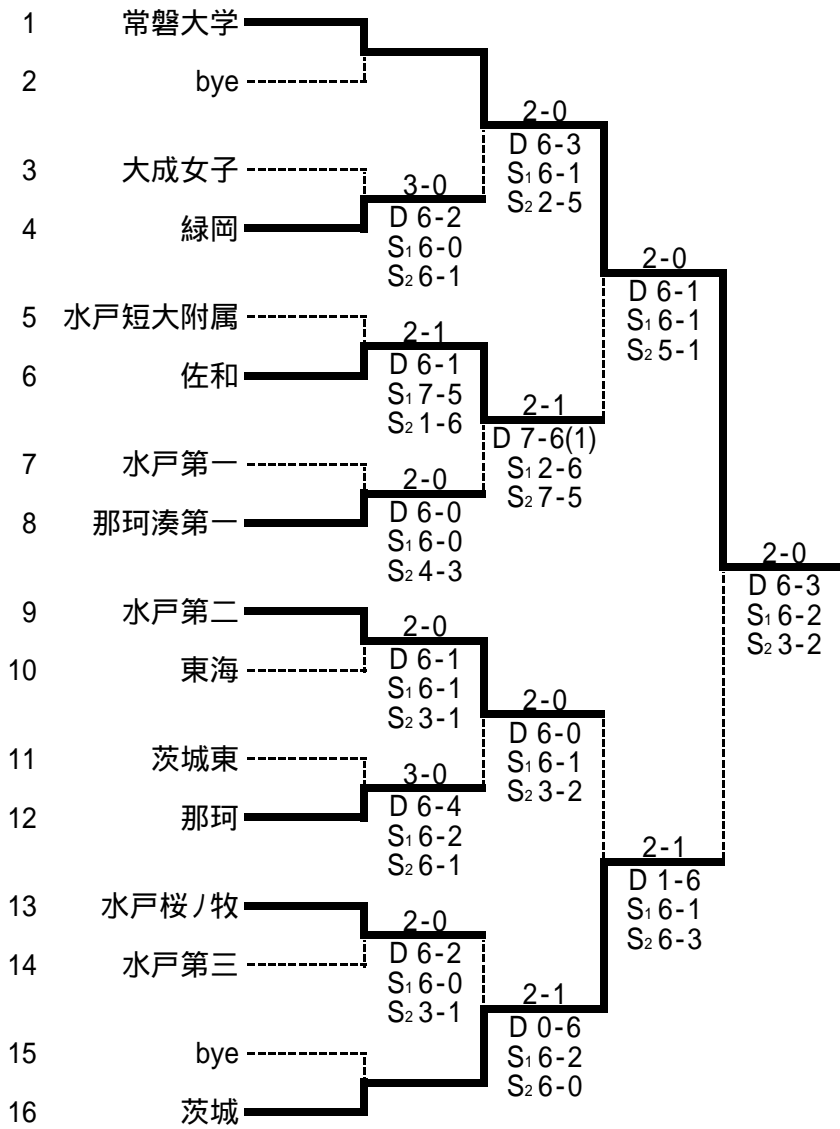

平成17年度全国高校総体テニス競技水戸地区予選会 5月21日(土) ひたちなか総合運動公園

男子団体(推薦1校と上位6校が県大会に出場)

団体結果

平成17年度全国高校総体テニス競技水戸地区予選会 5月22日(日) ひたちなか総合運動公園

女子団体(推薦2校と上位6校が県大会に出場)

団体結果

推薦	清真学園
推薦	水戸商業
1	常磐大学
2	茨城
3	水戸第二
4	佐和
5	水戸桜ノ牧
6	那珂湊第一
7	那珂
8	緑岡

5位決定戦

3位決定戦

7位決定戦