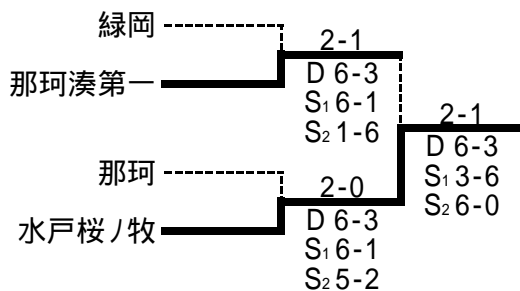

平成17年度全国高校総体テニス競技水戸地区予選会 5月21日(土) ひたちなか総合運動公園

男子団体(推薦1校と上位6校が県大会に出場)

団体結果

平成17年度全国高校総体テニス競技水戸地区予選会 5月22日(日) ひたちなか総合運動公園

女子団体(推薦2校と上位6校が県大会に出場)

団体結果

推薦	清真学園
推薦	水戸商業
1	常磐大学
2	茨城
3	水戸第二
4	佐和
5	水戸桜ノ牧
6	那珂湊第一
7	那珂
8	緑岡

5位決定戦

3位決定戦

7位決定戦