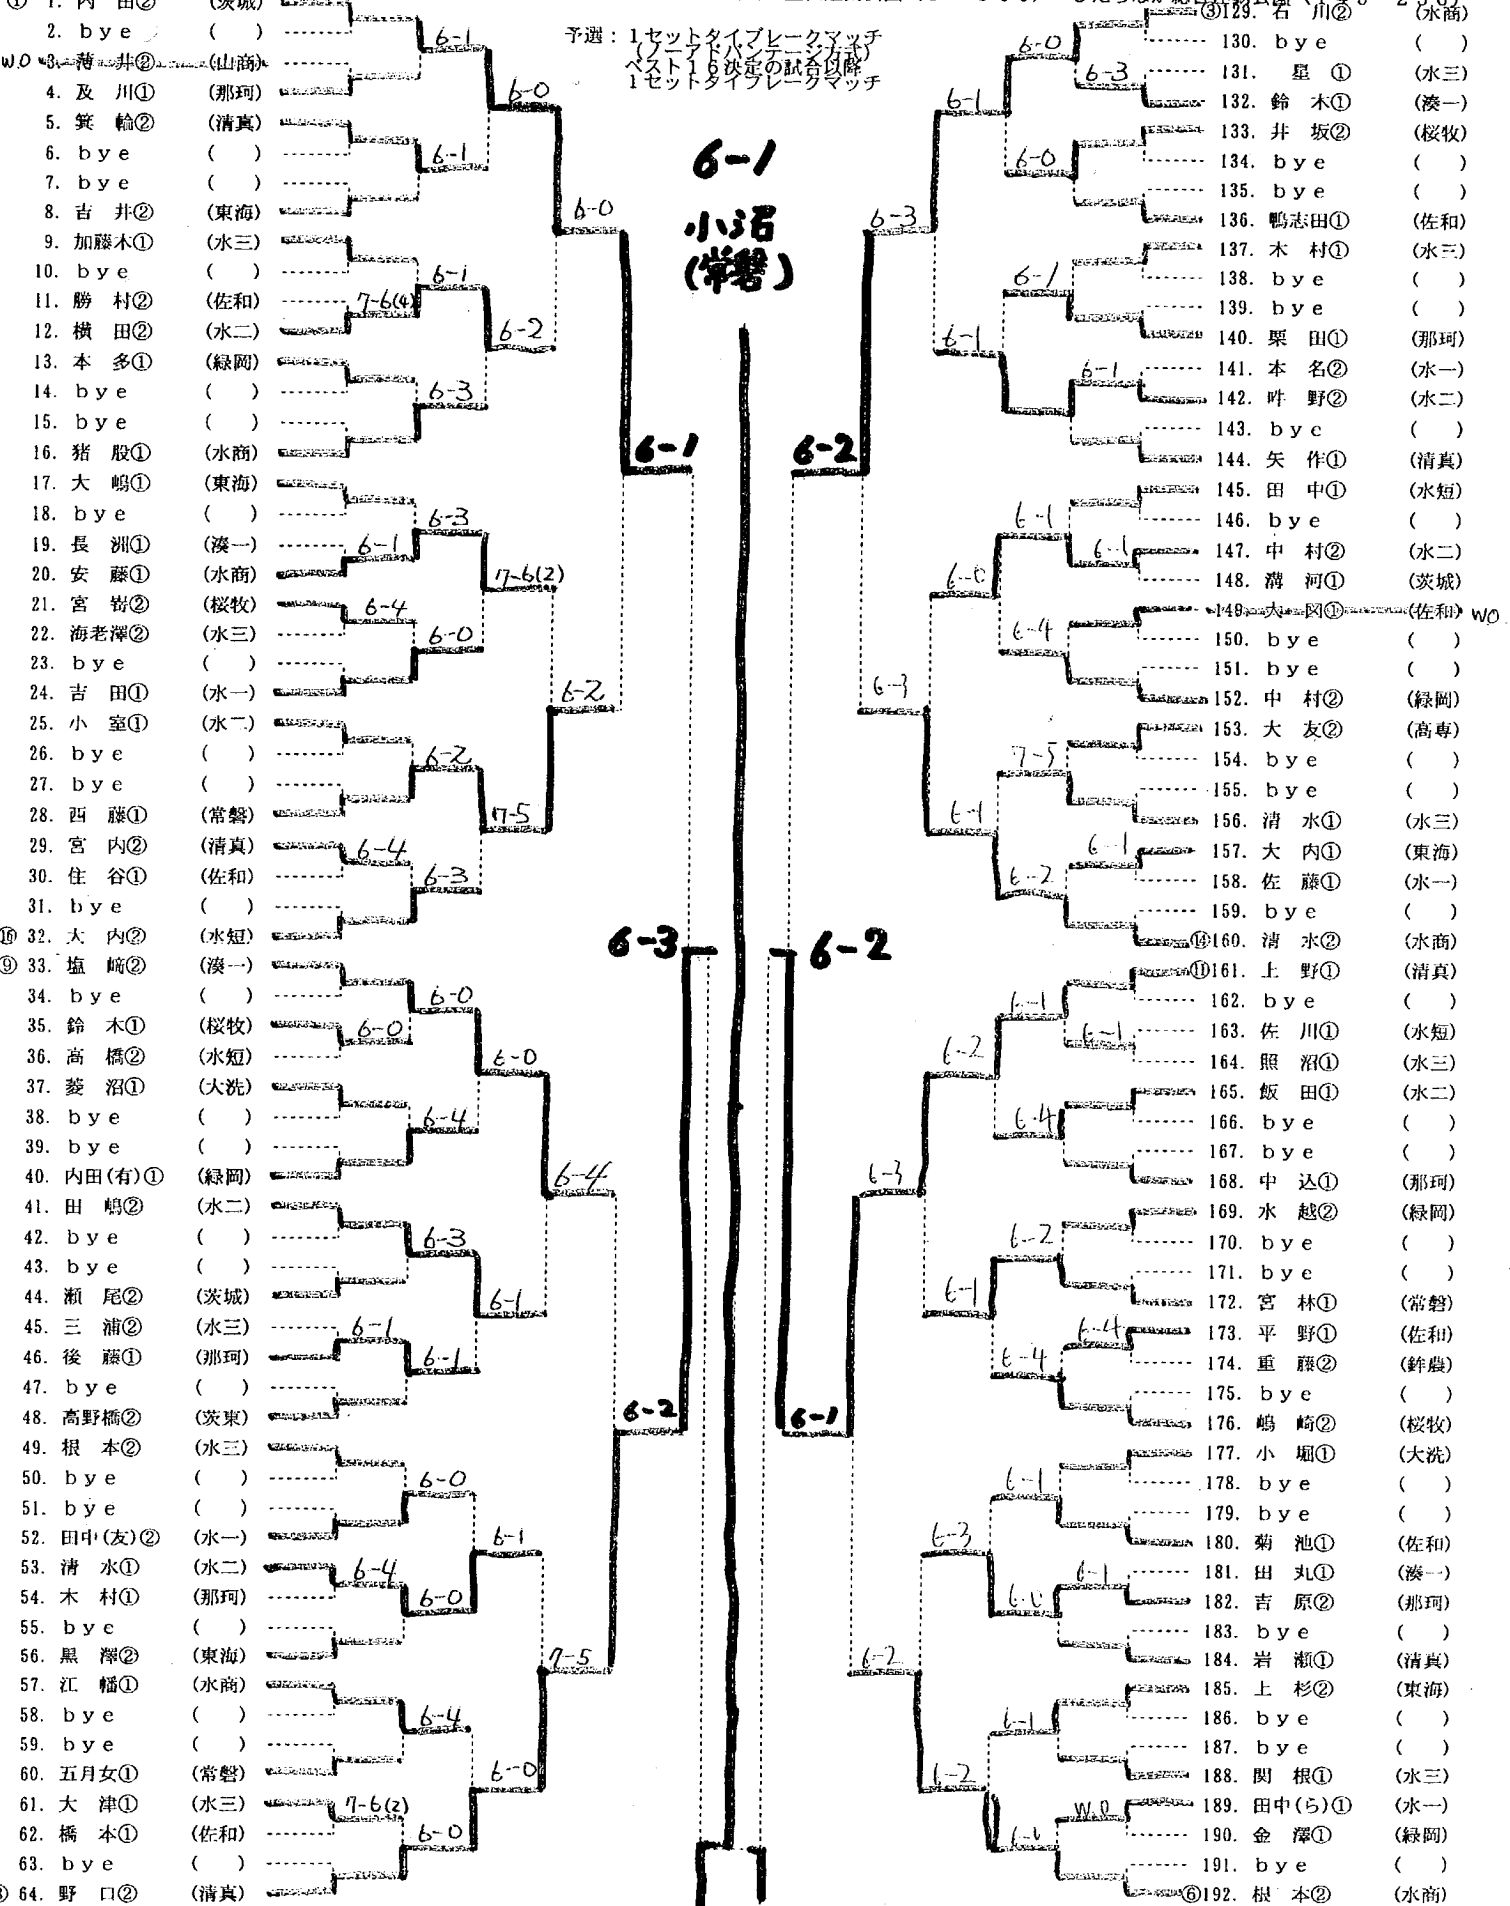

9. 塩崎 生代 (茨-) ②
10. 根本 亜登 (水) ①
11. 小森 千枝 (千葉) ②
12. 松吉 崇

13. 清水 經美 (水) ②
14. 西藤 明日香 (千葉) ②
15. 岩上 泰大 (群) ①
16. 岩上 泰大 (群) ②

平成16年度春季テニス水戸地区大会

女子シングルス

期日:平成17年2月24、3月5日(予備日6日)

場所:笠松運動公園(1~144) ひたちなか総合運動公園(145~256)