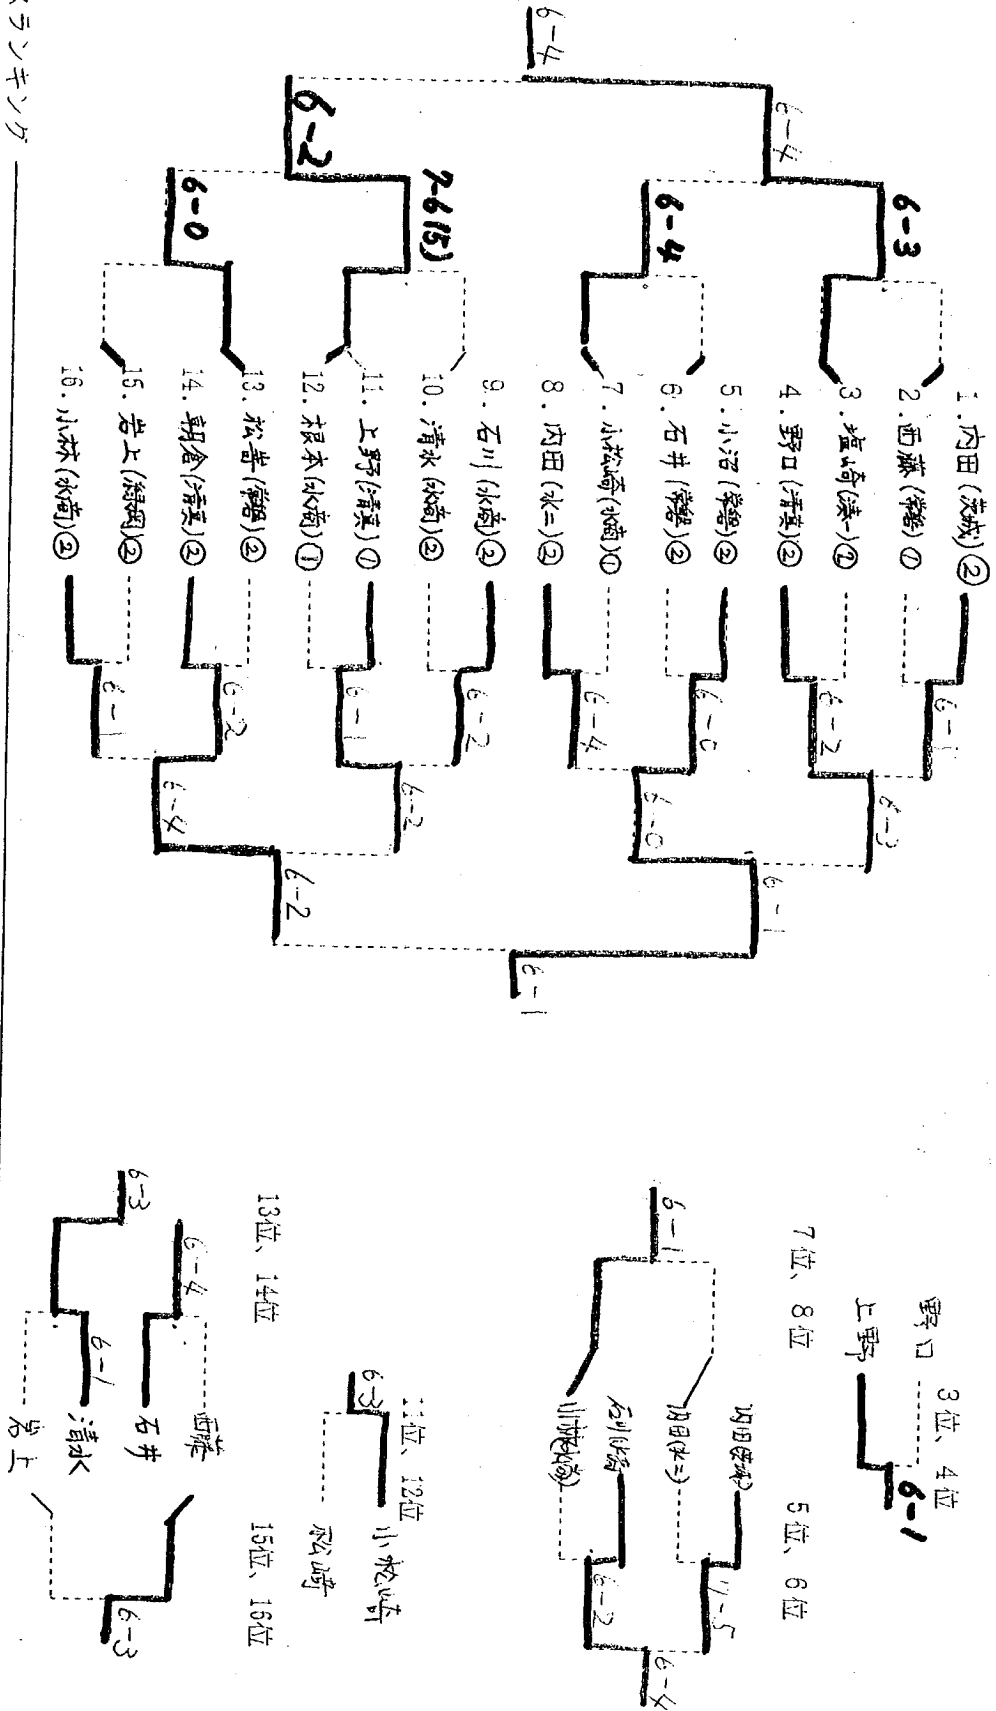

平成16年度春季高校レスス水戸地区大会 平成17年2月24, 3月5日 於 笠松運動公園 水たろろ市総合運動公園

- シシグリスランキング  
推薦
1. 山沼 智美 (千葉) ②
  2. 朝倉 菜子 (千葉) ②
  3. 上野 静香 (千葉) ①
  4. 野口 静香 (千葉) ②

5. 石川 麻衣 (水) ②
6. 内田 有希 (茨城) ②
7. 小林 希美 (水) ②
8. 内田 夏美 (水=) ②