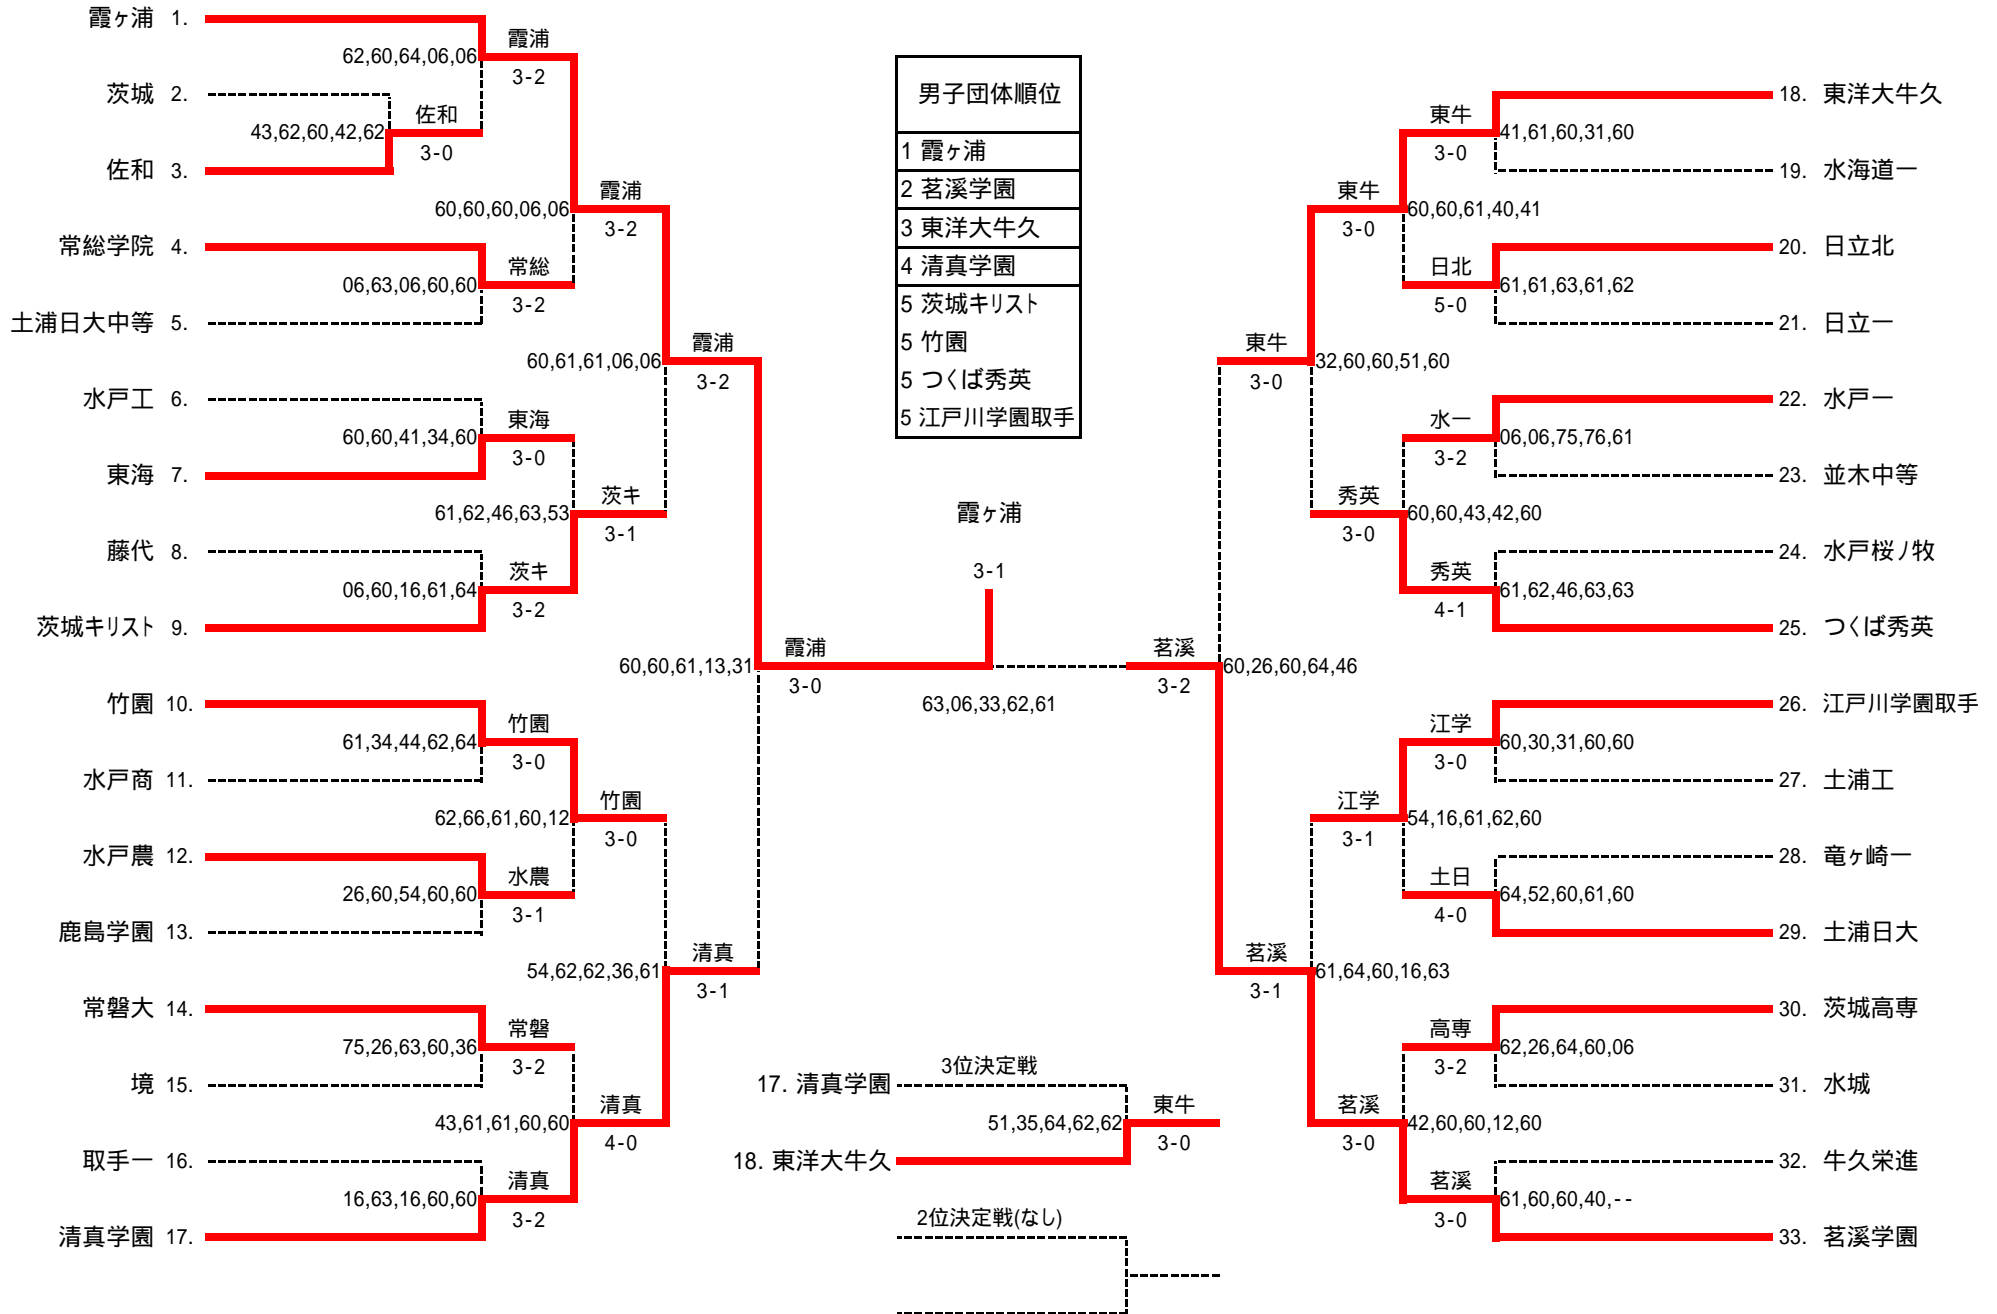

令和5年度茨城県高等学校テニス新人大会 兼 全国選抜高校テニス大会茨城県予選会 男子団体

令和5年10月29日(日)・11月3日(金) 予備日10月31日(火)・11月7日(火) 神栖海浜運動公園テニスコート

出場校数:33校 試合結果は、左から S1,D1,S2,D2,S3 順に掲載 関東選抜出場:2校

令和5年度茨城県高等学校テニス新人大会 兼 全国選抜高校テニス大会茨城県予選会 男子団体ランキング表