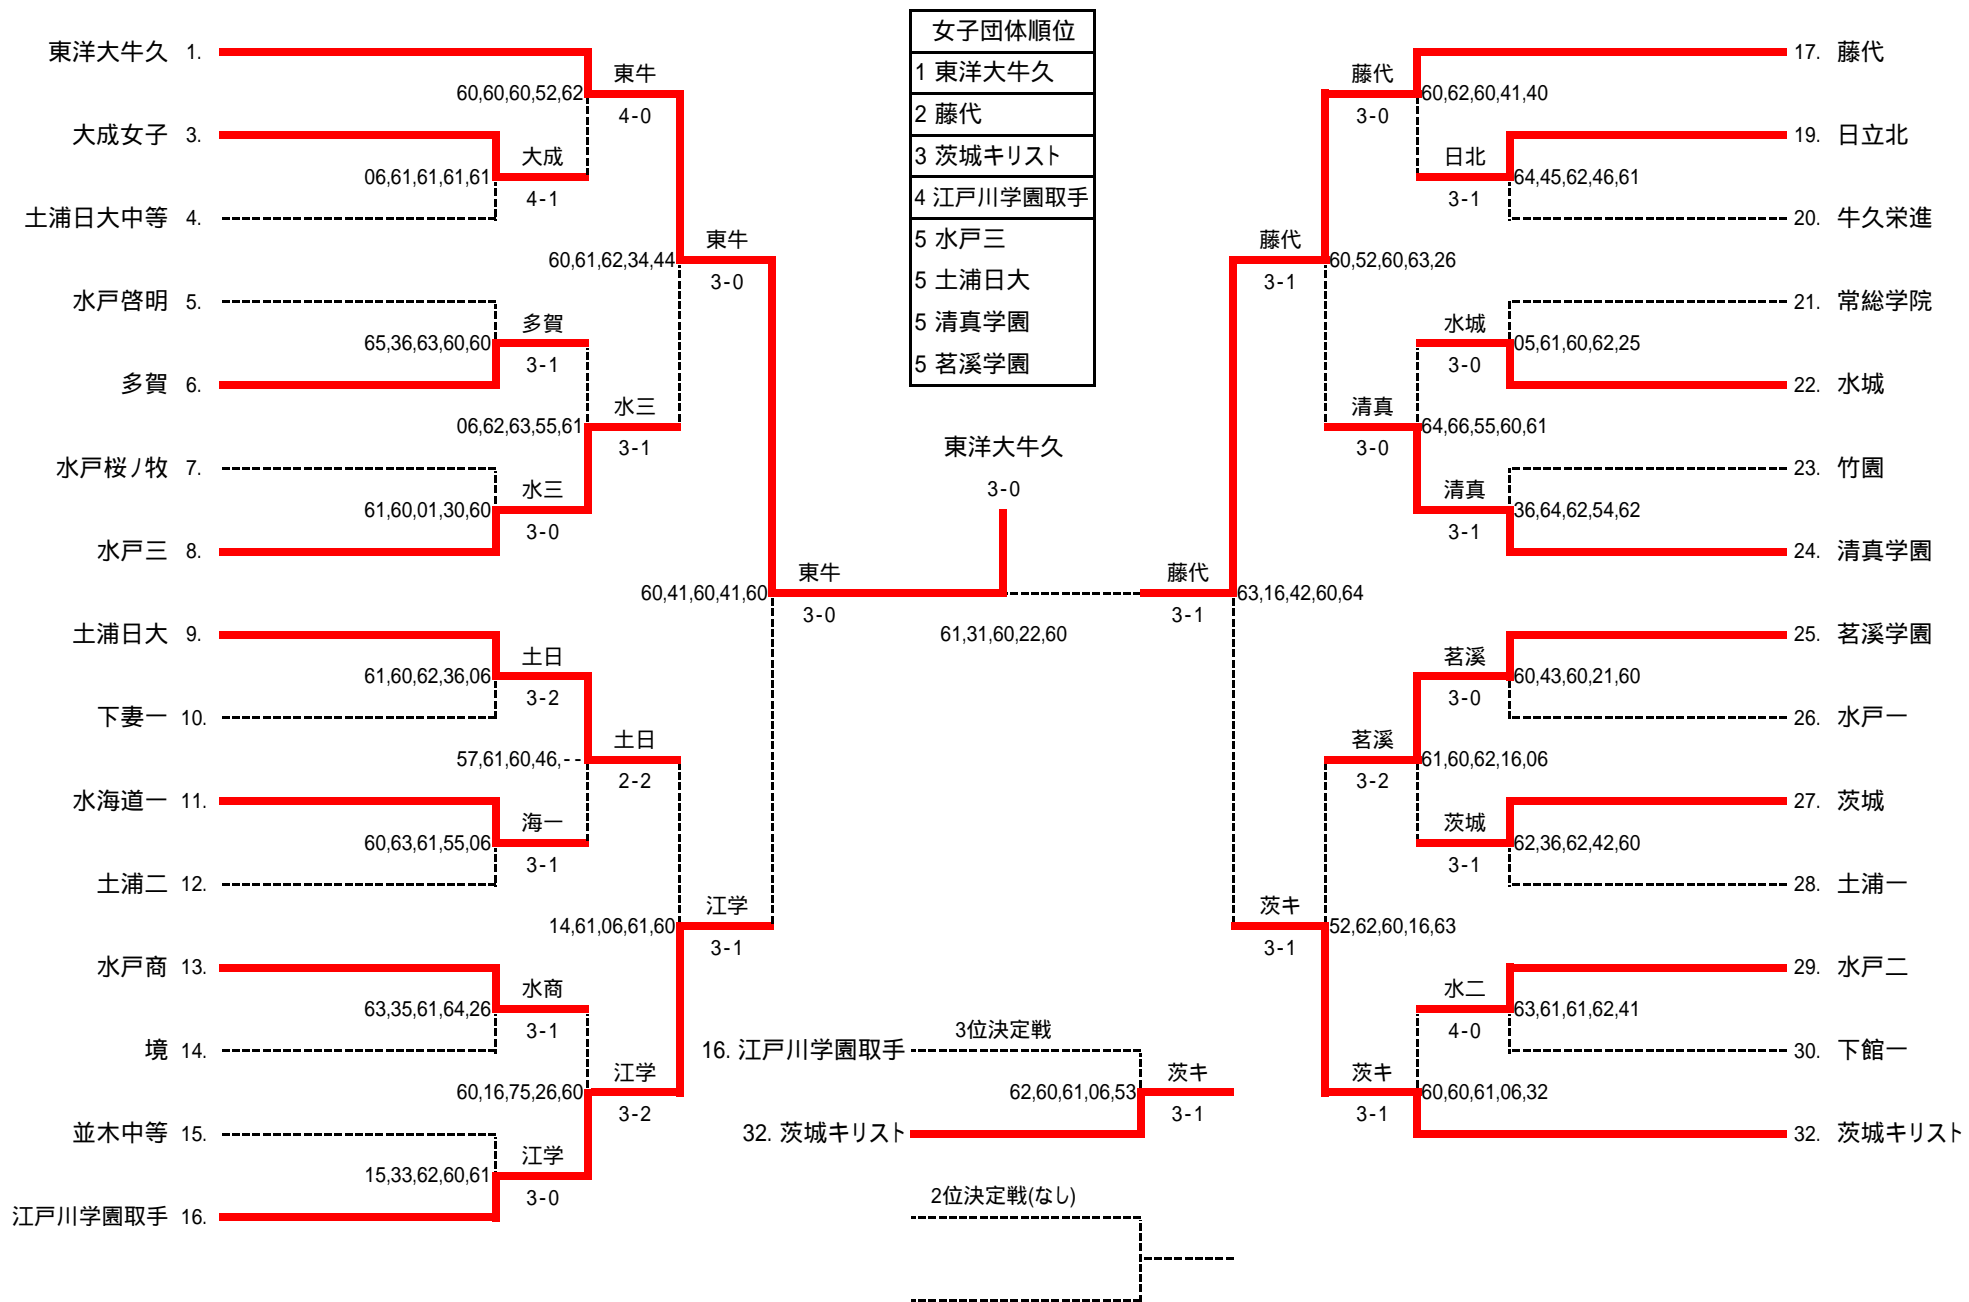

令和5年度茨城県高等学校テニス新人大会 兼 全国選抜高校テニス大会茨城県予選会 女子団体

令和5年10月28日(土)QFまで・11月3日(金) 予備日10月31日(火)・11月7日(火) 神栖海浜運動公園テニスコート

出場校数:29校 試合結果は、左から S1,D1,S2,D2,S3 順に掲載 関東選抜出場:2校

令和5年度茨城県高等学校テニス新人大会 兼 全国選抜高校テニス大会茨城県予選会 女子団体ランキング表

校名	1 東洋大牛久	3 大成女子	4 土浦日大中等	5 水戸啓明	6 多賀
監督	石島 啓 前	田中 耕太郎 前	中村 和歌子 前	内山 覚 前	豊田 常明 前
1	竹内 悠渥 1	三島 歩弓	渡部 結衣	高安 留美	立山 萌菜
2	野口 留衣 2	遠藤 愛唯	谷口 美梨亜	加藤 優結	佐藤 優里
3	松岡 杏樹 3	久木崎 優羽	石綿 莉瑚	小澤 月渚	佐久間 萌樺
4	本間 梓紗 5	高崎 千佳	菅原 心咲	榎木 純花	渡邊 結風
5	山口 はんな 14	後藤 結衣	五十嵐 美羽	-	明石 優花
6	高橋 遙華	磯崎 美香	別府 菜央	-	長堀 友香
7	加藤 莉央	塚本 来玲	桜井 美月	-	清水 桜優
8	中村 日葵	田中 愛莉	-	-	-
9	菊地 紗歌	梶山 碧心	-	-	-
校名	7 水戸桜/牧	8 水戸三	9 土浦日大	10 下妻一	11 水海道一
監督	稲田 歌穂 前	飯島 朋恵 前	海老原 隆晴 前	渡邊 希 前	佐藤 知己 前
1	永井 香帆	大武 葵生	糸賀 美空 14	沼口 明香里	田口 那菜
2	亀山 早希	鈴木 優奈	大谷 佳里奈	堀井 優那	妹尾 葵
3	宮内 彩花	大塚 京	蓬田 彩姬	古谷 心音	林 美心
4	坂本 あおい	菅谷 真麻	大岡 怜愛	二宮 綾香	堀井 瑞姬
5	海老沢 莉子	宮部 愛梨	館野 菜々美	上山 遥菜	徳岡 絢音
6	川本 美羽	山本 真	布川 鈴奈	内田 実里	斉藤 未尋
7	-	後藤 百寧	-	藤井 麻帆	-
8	-	作山 奈南	-	-	-
9	-	岩本 結衣	-	-	-
校名	12 土浦二	13 水戸商	14 境	15 並木中等	16 江戸川学園取手
監督	山本 万里奈 前	橋本 祐一 前	有瀧 栄一 前	古宮 雅彦 前	下村 亮太 前
1	森井 ことみ	寺西 菜央	真中 陽菜乃	渡辺 陽子 4	寺井 美菜 12
2	高田 紗花	大島 亜弥華	木村 珠理	安藤 優	辻 碧唯
3	最所 花梨	加藤 妃依里	吉田 凧汐	箱石 聖沙	末次 遥
4	高嶋 杏香	櫻井 夏波	折笠 弥優	亀田 瑞乃	飯塚 真理
5	小池 結	小山 由莉乃	大賀 菜奈	若林 ろあ	黒川 佳南
6	岡部 優希	鈴木 愛莉	中山 真希	前島 優紀	穴倉 花菜
7	臼井 春菜	木村 爽	飯田 裕菜	伊坂 美璃	加藤 麻衣
8	-	小野瀬 香穂	青木 美優花	脇田 心和	張替 咲来
9	-	-	青木 穂乃佳	-	坂本 絢音
校名	17 藤代	19 日立北	20 牛久栄進	21 常総学院	22 水城
監督	張替 勇亮 前	藤田 璃央 前	大西 将嗣 前	大川 正博 前	渡邊 邦彦 前
1	林 愛子 8	大平 果歩	田上 由藍	寺坂 芽依	出頭 優菜
2	齋藤 涼乃 10	宮下 紗季	坂元 智媛	沖山 なな子	市川 莉緒
3	新井 彩月	武智 結音	宮本 樹鈴	石井 美沙希	大川 瑠花
4	石塚 琴子	佐藤 菜珈	小松塚 美空	太田 菜	枝谷 美桜
5	北澤 真子	佐々木 一葉	青木 七海	藤井 麻緒	田中 美羽
6	渡邊 琶月	北脇 あずさ	阿部 心春	廣瀬 和花	増子 七裕夏
7	岡部 璃乃	松下 歩佳	加藤 来実	及川 芽生	菊池 すず
8	鈴木 星妃	石堂 唯花	石塚 歩菜	三上 結雅	木村 結衣
9	野口 愛華	須藤 結香	大和田 実希	金澤 美月	鈴木 杏実
校名	23 竹園	24 清真学園	25 茗溪学園	26 水戸一	27 茨城
監督	笹平 秀樹 前	竹内 比呂志 前	古宮 奈津子 前	山縣 弘幹 前	内田 裕史 前
1	佐藤 萌々羽 14	佐藤 みこと	西谷 綾乃 11	船橋 優希	清水 心花
2	横山 優実	島廻 夏輝	関 美優	山崎 昊来	川戸 明枝
3	森本 優	岡村 咲花	高山 詩恵留	濱田 友愛	福井 真渚
4	鈴木 ゆいね	坪井 紗矢	鈴木 優佳	周 千代	益子 友理恵
5	奥寺 倅恵	加藤 愛菜	上田 麻乃	田中 咲良	富安 美颯
6	野上 真優子	姥貝 真菜	太田 遙音	野中 美佑	西連地 結菜
7	角谷 友優	浅野 早紀	渡邊 聖菜	大内 美愛	山口 珠葵
8	天坂 優花	樋口 和奏	-	山内 京香	尾曲 佑香
9	渡部 歩和	阿部 凧沙	-	浅田 優奈	綿引 心美
校名	28 土浦一	29 水戸二	30 下館一	32 茨城キリスト	
監督	矢口 恵理 前	高木 薫 前	谷田部 仁 前	中嶋 隆幸 前	
1	三浦 千空	清水 結楓	山中 美咲	鷲 菜優 6	
2	小林 菜々子	栗原 あかり	宮下 楓	大関 那奈 7	
3	近野 颯南	池田 美咲	風野 心愛	成田 優月 13	
4	藤田 玲奈	浅野 瑞歩	諏訪 葵美	安川 恵生	
5	青島 亜美	一澤 海咲	内山 ひかり	中嶋 美輝	
6	菊池 心結	今瀬 友杏	島田 知青	三ヶ月 あかね	
7	-	鬼澤 未来	奈良部 十和子	高橋 佳穂	
8	-	根本 桃佳	近藤 寧々	-	
9	-	岩本 七莉	-	-