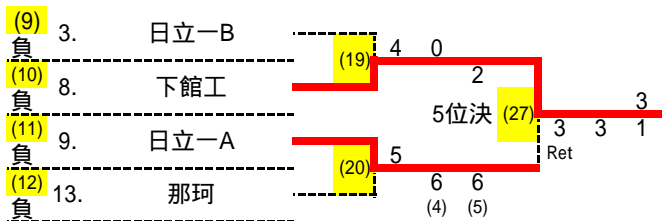

第6回茨城県公立高等学校テニス大会 男子ドロー (すべて1セットマッチノード, 結果は左から D,S1,S2 の順に記載)

令和5年7月25日(火) 笠松運動公園

シード

1	竹園A
2	水戸商
3	水戸桜ノ牧A
4	並木中等
5	下館工
6	日立一A

7	那珂
8	日立一B
9	境A
10	水戸桜ノ牧B
11	水戸農
12	水戸一
13	竹園B
14	下妻一
15	水戸工
16	境B

第6回茨城県公立高等学校テニス大会 男子結果詳細 1セットマッチノード

1回戦

<b>(1)</b>	1	竹園A	2 - 0	境A	2	<b>(2)</b>	3	日立一B	2 - 0	水戸工	4	<b>(3)</b>	5	水戸桜/牧A	2 - 0	下妻一	6	<b>(4)</b>	8	下館工	2 - 0	水戸農	7
S1	6	和合 拓希	- 2	小野塚 翔	5	S1	1	仲野 良信	- 2	穂山 蓮	1	S1	1	五十嵐 温人	- 0	高橋 琉斗	1	S1	2	坂本 昌也	- 3	鈴木 蒼哉	6
D1	1	猪瀬 鳳介	5 - 1	間中 寛人	1	D1	2	鈴木 優希	- 3	大場 昂	2	D1	2	吉栖 巧翔	4 - 3	中村 大空	2	D1	1	高松 昂思	- 2	稲田 裕歩	1
	4	比留川 梁		平井 翔大	3		3	鈴木 惟央		三輪 朋輝	4		3	庭山 瑞貴		花島 右京	5		3	阿久井 陽翔		酒井 颯汰	2
D2	2	矢板 脩文	- 0	小森 勇嬉	2	D2	4	久下沼 文也	5 - 5	黒澤 侑真	3	D2	4	竹下 修生	- 3	今井 爽太	3	D2	4	稲毛 遥斗	1 - 3	並木 晴輝	3
	3	宮崎 尊琉		倉持 太一	4		5	牧野 遥真		久保田 楓	5		5	石塚 翔一		大川 紘輝	4		6	松野 滉介		鈴木 嶺穂	4