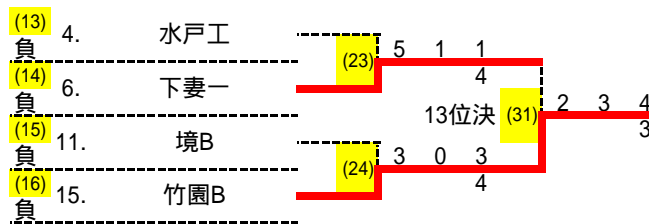

第6回茨城県公立高等学校テニス大会 男子ドロー (すべて1セットマッチノード, 結果は左から D,S1,S2 の順に記載)

令和5年7月25日(火) 笠松運動公園

シード

1	竹園A
2	水戸商
3	水戸桜ノ牧A
4	並木中等
5	下館工
6	日立一A

7	那珂
8	日立一B
9	境A
10	水戸桜ノ牧B
11	水戸農
12	水戸一
13	竹園B
14	下妻一
15	水戸工
16	境B

第6回茨城県公立高等学校テニス大会 男子結果詳細 1セットマッチノード

1回戦

<b>(1)</b>	1	竹園A	2 - 0	境A	2	<b>(2)</b>	3	日立一B	2 - 0	水戸工	4	<b>(3)</b>	5	水戸桜/牧A	2 - 0	下妻一	6	<b>(4)</b>	8	下館工	2 - 0	水戸農	7
S1	6	和合 拓希	- 2	小野塚 翔	5	S1	1	仲野 良信	- 2	穂山 蓮	1	S1	1	五十嵐 温人	- 0	高橋 琉斗	1	S1	2	坂本 昌也	- 3	鈴木 蒼哉	6
D1	1	猪瀬 鳳介	5 - 1	間中 寛人	1	D1	2	鈴木 優希	- 3	大場 昂	2	D1	2	吉栖 巧翔	4 - 3	中村 大空	2	D1	1	高松 昂思	- 2	稲田 裕歩	1
	4	比留川 梁		平井 翔大	3		3	鈴木 惟央		三輪 朋輝	4		3	庭山 瑞貴		花島 右京	5		3	阿久井 陽翔		酒井 颯汰	2
D2	2	矢板 脩文	- 0	小森 勇嬉	2	D2	4	久下沼 文也	5 - 5	黒澤 侑真	3	D2	4	竹下 修生	- 3	今井 爽太	3	D2	4	稲毛 遥斗	1 - 3	並木 晴輝	3
	3	宮崎 尊琉		倉持 太一	4		5	牧野 遥真		久保田 楓	5		5	石塚 翔一		大川 紘輝	4		6	松野 滉介		鈴木 嶺穂	4