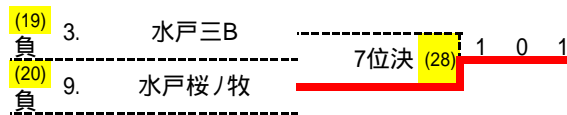

順位(7~14位)

7	水戸桜ノ牧
8	水戸三B
9	藤代B・水海道一B
10	下妻一
11	土浦一A
12	水戸一
13	中央・土浦一B
14	境B