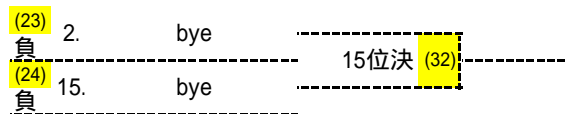

順位(7~14位)

7	水戸桜ノ牧
8	水戸三B
9	藤代B・水海道一B
10	下妻一
11	土浦一A
12	水戸一
13	中央・土浦一B
14	境B