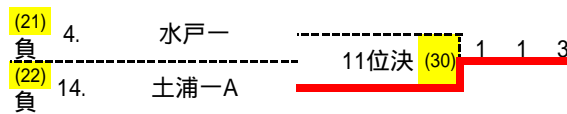

順位(7~14位)

7	水戸桜ノ牧
8	水戸三B
9	藤代B・水海道一B
10	下妻一
11	土浦一A
12	水戸一
13	中央・土浦一B
14	境B