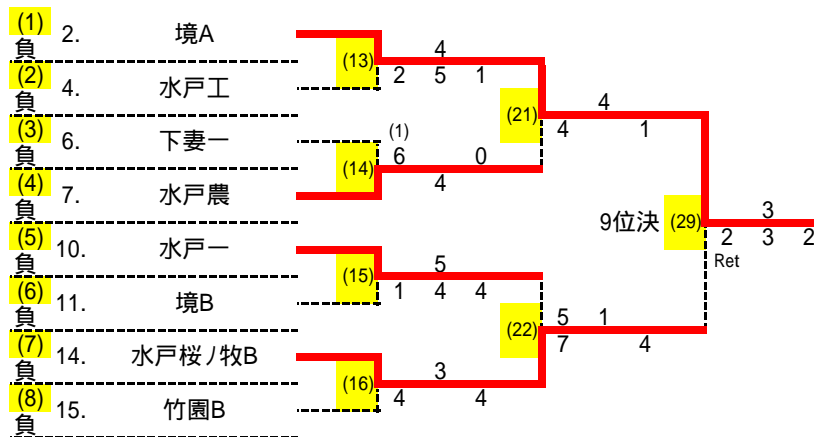

第6回茨城県公立高等学校テニス大会 男子ドロー (すべて1セットマッチノード, 結果は左から D,S1,S2 の順に記載)

令和5年7月25日(火) 笠松運動公園

シード

1	竹園A
2	水戸商
3	水戸桜ノ牧A
4	並木中等
5	下館工
6	日立一A

7	那珂
8	日立一B
9	境A
10	水戸桜ノ牧B
11	水戸農
12	水戸一
13	竹園B
14	下妻一
15	水戸工
16	境B

第6回茨城県公立高等学校テニス大会 男子結果詳細 1セットマッチノード

1回戦

<b>(1)</b>	1	竹園A	2 - 0	境A	2	<b>(2)</b>	3	日立一B	2 - 0	水戸工	4	<b>(3)</b>	5	水戸桜/牧A	2 - 0	下妻一	6	<b>(4)</b>	8	下館工	2 - 0	水戸農	7
S1	6	和合 拓希	- 2	小野塚 翔	5	S1	1	仲野 良信	- 2	穂山 蓮	1	S1	1	五十嵐 温人	- 0	高橋 琉斗	1	S1	2	坂本 昌也	- 3	鈴木 蒼哉	6
D1	1	猪瀬 鳳介	5 - 1	間中 寛人	1	D1	2	鈴木 優希	- 3	大場 昂	2	D1	2	吉栖 巧翔	4 - 3	中村 大空	2	D1	1	高松 昂思	- 2	稲田 裕歩	1
	4	比留川 梁		平井 翔大	3		3	鈴木 惟央		三輪 朋輝	4		3	庭山 瑞貴		花島 右京	5		3	阿久井 陽翔		酒井 颯汰	2
D2	2	矢板 脩文	- 0	小森 勇嬉	2	D2	4	久下沼 文也	5 - 5	黒澤 侑真	3	D2	4	竹下 修生	- 3	今井 爽太	3	D2	4	稲毛 遥斗	1 - 3	並木 晴輝	3
	3	宮崎 尊琉		倉持 太一	4		5	牧野 遥真		久保田 楓	5		5	石塚 翔一		大川 紘輝	4		6	松野 滉介		鈴木 嶺穂	4