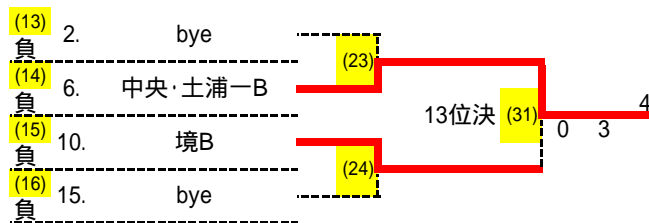

順位(7~14位)

7	水戸桜ノ牧
8	水戸三B
9	藤代B・水海道一B
10	下妻一
11	土浦一A
12	水戸一
13	中央・土浦一B
14	境B