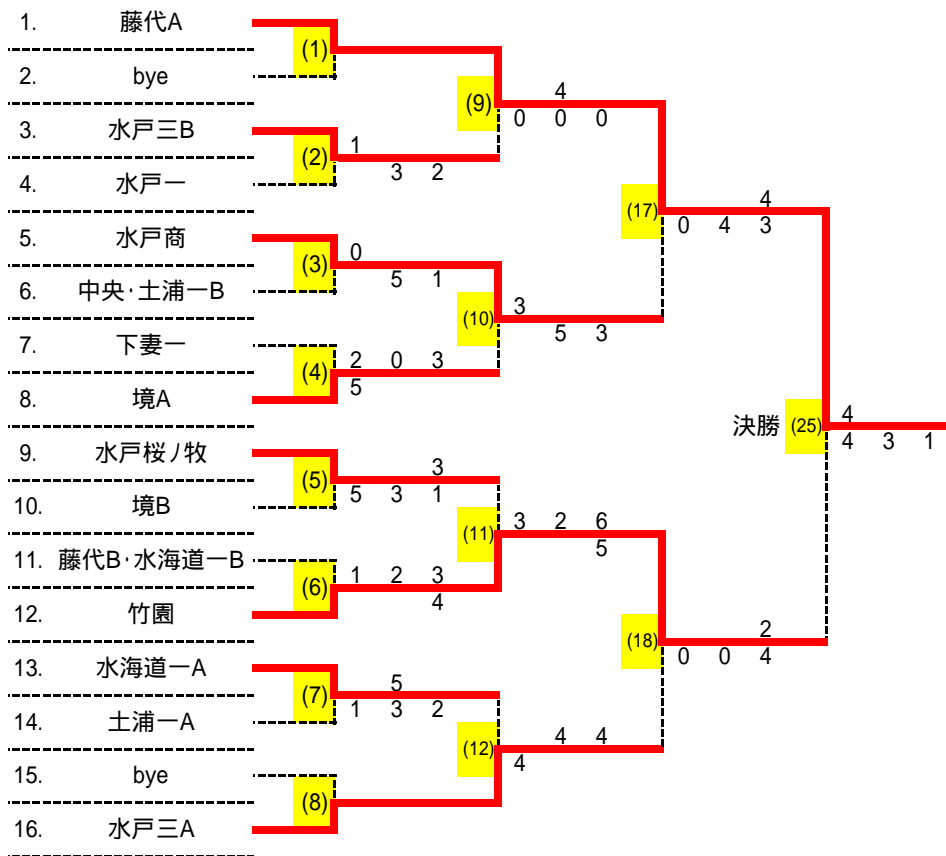

シ-ド

順位(1~6位)

1	藤代A
2	竹園
3	水戸商
4	水戸三A
5	水海道一A
6	境A