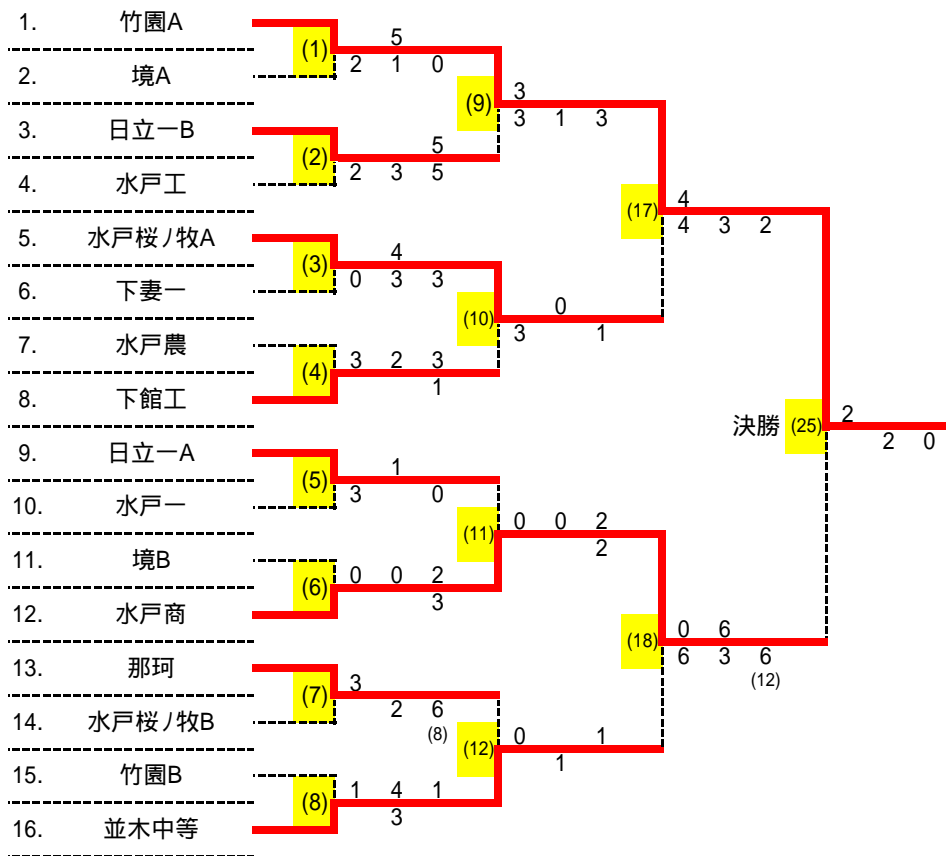

第6回茨城県公立高等学校テニス大会 男子ドロー (すべて1セットマッチノード, 結果は左から D,S1,S2 の順に記載)

令和5年7月25日(火) 笠松運動公園

シード

1	竹園A
2	水戸商
3	水戸桜ノ牧A
4	並木中等
5	下館工
6	日立一A

7	那珂
8	日立一B
9	境A
10	水戸桜ノ牧B
11	水戸農
12	水戸一
13	竹園B
14	下妻一
15	水戸工
16	境B

第6回茨城県公立高等学校テニス大会 男子結果詳細 1セットマッチノード

1回戦

<b>(1)</b>	1	竹園A	2 - 0	境A	2	<b>(2)</b>	3	日立一B	2 - 0	水戸工	4	<b>(3)</b>	5	水戸桜/牧A	2 - 0	下妻一	6	<b>(4)</b>	8	下館工	2 - 0	水戸農	7
S1	6	和合 拓希	- 2	小野塚 翔	5	S1	1	仲野 良信	- 2	穂山 蓮	1	S1	1	五十嵐 温人	- 0	高橋 琉斗	1	S1	2	坂本 昌也	- 3	鈴木 蒼哉	6
D1	1	猪瀬 鳳介	5 - 1	間中 寛人	1	D1	2	鈴木 優希	- 3	大場 昂	2	D1	2	吉栖 巧翔	4 - 3	中村 大空	2	D1	1	高松 昂思	- 2	稲田 裕歩	1
	4	比留川 梁		平井 翔大	3		3	鈴木 惟央		三輪 朋輝	4		3	庭山 瑞貴		花島 右京	5		3	阿久井 陽翔		酒井 颯汰	2
D2	2	矢板 脩文	- 0	小森 勇嬉	2	D2	4	久下沼 文也	5 - 5	黒澤 侑真	3	D2	4	竹下 修生	- 3	今井 爽太	3	D2	4	稲毛 遥斗	1 - 3	並木 晴輝	3
	3	宮崎 尊琉		倉持 太一	4		5	牧野 遥真		久保田 楓	5		5	石塚 翔一		大川 紘輝	4		6	松野 滉介		鈴木 嶺穂	4

<b>(5)</b>	9	日立一A	2 - 1	水戸一	10	<b>(6)</b>	12	水戸商	2 - 0	境B	11	<b>(7)</b>	13	那珂	2 - 1	水戸桜/牧B	14	<b>(8)</b>	16	並木中等	2 - 0	竹園B	15
S1	2	政川 寛翔	- 3	萩谷 凌成	6	S1	2	荒川 一真	- 0	岩坂 春風	5	S1	5	高見 翔吾	3 -	海老澤 藍斗	1	S1	1	三坂 涼都	- 1	阿部 優樹	4
D1	1	金田 楓雅	1 -	秋山 颯	1	D1	1	加藤 弘生	- 0	小林 彪悟	1	D1	1	小野瀬 光洋	- 2	米山 康汰	2	D1	3	山田 啓太	3 - 4	杉山 遼登	2
	5	菊池 陽太		水越 陽斗	5		3	安島 快音		相野谷 真	4		2	福田 穂稀		齋藤 元気	3		4	佐野 瑞樹		橋本 健人	3
D2	3	岸本 和紗	- 0	小松 蒼央	2	D2	5	檜山 倅汰	3 - 2	木村 闘志	2	D2	3	岡野 斗星	- 6	野田 晴太	4	D2	5	櫻野 陽人	- 1	永戸 雅基	1
	4	西野 遥斗		徳原 優成	4		7	大森 稜真		島 靖人	3		4	久米 颯	(8)	寺門 大輝	5		6	矢部 正太郎		上野 恭大	5

2回戦

<b>(9)</b>	1	竹園A	2 - 0	日立一B	3	<b>(10)</b>	5	水戸桜/牧A	2 - 1	下館工	8	<b>(11)</b>	12	水戸商	2 - 0	日立一A	9	<b>(12)</b>	16	並木中等	2 - 1	那珂	13
S1	2	矢板 脩文	3 - 3	仲野 良信	1	S1	1	五十嵐 温人	- 3	坂本 昌也	2	S1	1	加藤 弘生	- 0	政川 寛翔	2	S1	1	三坂 涼都	- 0	福田 穂稀	2
D1	1	猪瀬 鳳介	- 1	鈴木 優希	2	D1	2	吉栖 巧翔	0 -	高松 昂思	1	D1	2	荒川 一真	- 0	金田 楓雅	1	D1	2	松田 奎	1 -	岡野 斗星	3
	4	比留川 梁		鈴木 惟央	3		3	庭山 瑞貴		阿久井 陽翔	3		3	安島 快音		河合 叡佑	6		7	渡邊 新太		高見 翔吾	5
D2	3	宮崎 尊琉	- 3	久下沼 文也	4	D2	4	竹下 修生	- 1	稲毛 遥斗	4	D2	5	檜山 倅汰	2 - 2	岸本 和紗	3	D2	5	櫻野 陽人	- 1	久米 颯	4
	5	佐藤 太陽		牧野 遥真	5		5	石塚 翔一		松野 滉介	6		7	大森 稜真		西野 遥斗	4		6	矢部 正太郎		荘司 隼	6