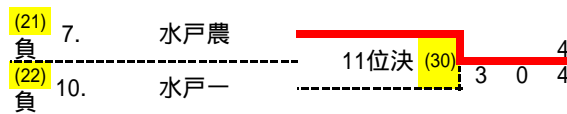

第6回茨城県公立高等学校テニス大会 男子ドロー (すべて1セットマッチノード, 結果は左から D,S1,S2 の順に記載)

令和5年7月25日(火) 笠松運動公園

シード

1	竹園A
2	水戸商
3	水戸桜ノ牧A
4	並木中等
5	下館工
6	日立一A

7	那珂
8	日立一B
9	境A
10	水戸桜ノ牧B
11	水戸農
12	水戸一
13	竹園B
14	下妻一
15	水戸工
16	境B

第6回茨城県公立高等学校テニス大会 男子結果詳細 1セットマッチノード