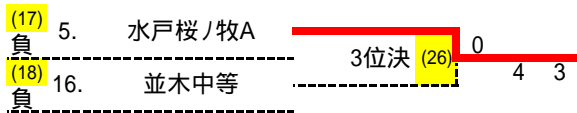

第6回茨城県公立高等学校テニス大会 男子ドロー (すべて1セットマッチノード, 結果は左から D,S1,S2 の順に記載)

令和5年7月25日(火) 笠松運動公園

シード

1	竹園A
2	水戸商
3	水戸桜ノ牧A
4	並木中等
5	下館工
6	日立一A

7	那珂
8	日立一B
9	境A
10	水戸桜ノ牧B
11	水戸農
12	水戸一
13	竹園B
14	下妻一
15	水戸工
16	境B

第6回茨城県公立高等学校テニス大会 男子結果詳細 1セットマッチノード