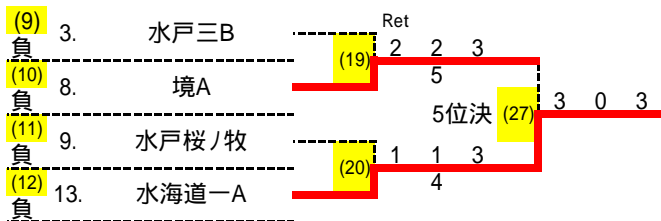

シ-ド

順位(1~6位)

1	藤代A
2	竹園
3	水戸商
4	水戸三A
5	水海道一A
6	境A