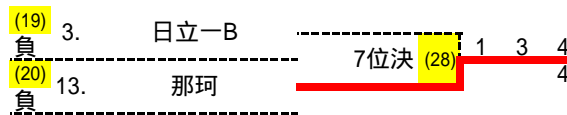

第6回茨城県公立高等学校テニス大会 男子ドロー (すべて1セットマッチノード, 結果は左から D,S1,S2 の順に記載)

令和5年7月25日(火) 笠松運動公園

シード

1	竹園A
2	水戸商
3	水戸桜ノ牧A
4	並木中等
5	下館工
6	日立一A

7	那珂
8	日立一B
9	境A
10	水戸桜ノ牧B
11	水戸農
12	水戸一
13	竹園B
14	下妻一
15	水戸工
16	境B

第6回茨城県公立高等学校テニス大会 男子結果詳細 1セットマッチノード