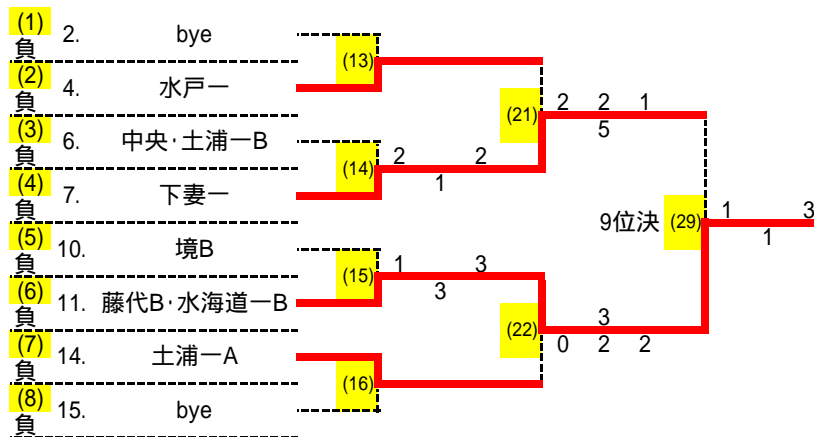

順位(7~14位)

7	水戸桜ノ牧
8	水戸三B
9	藤代B・水海道一B
10	下妻一
11	土浦一A
12	水戸一
13	中央・土浦一B
14	境B