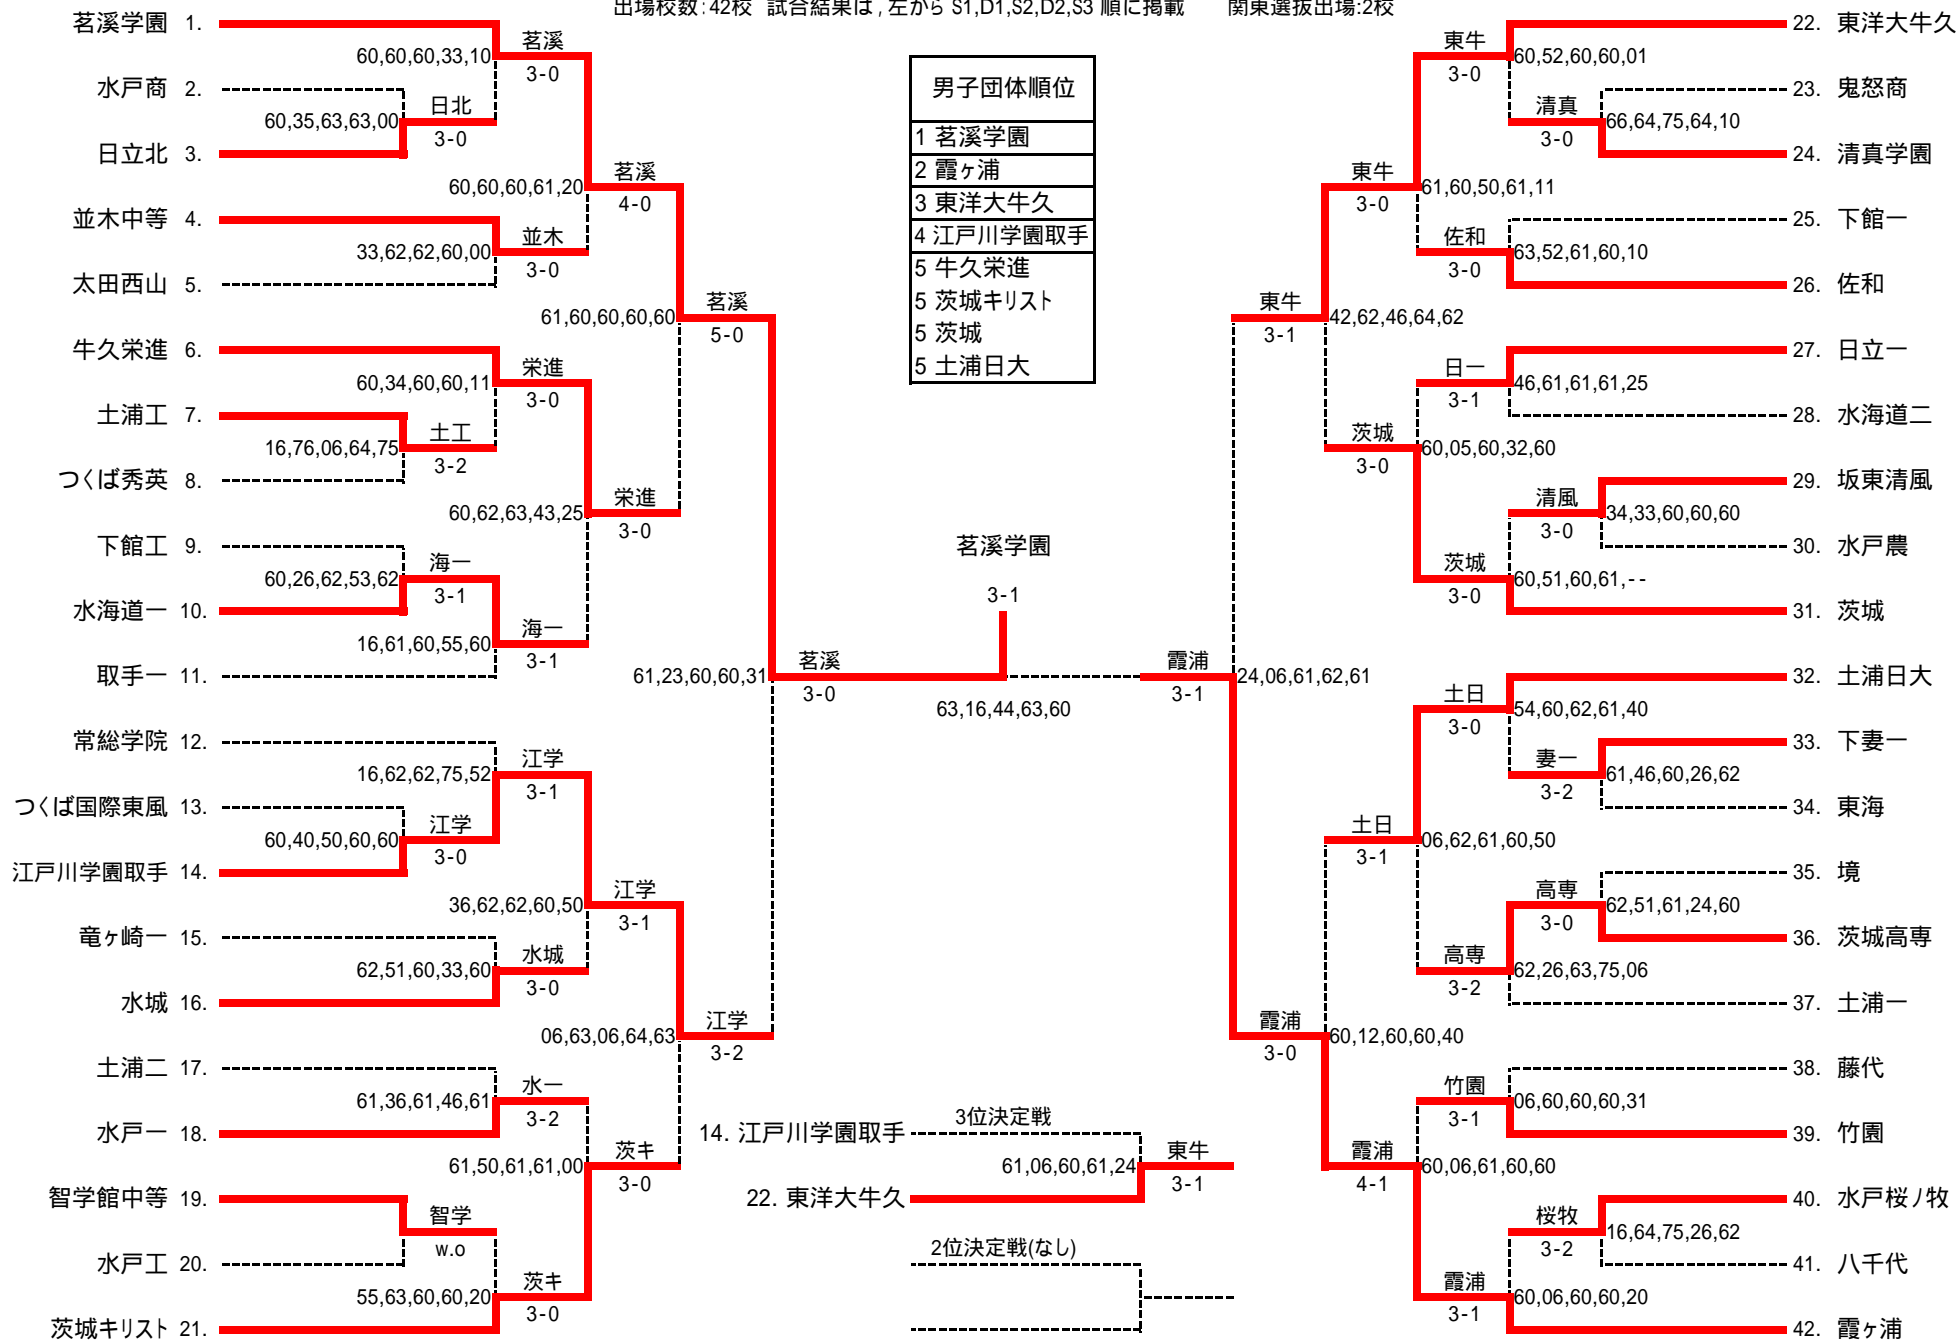

# 令和4年度茨城県高等学校テニス新人大会兼全国高等学校選抜テニス大会茨城県予選会 男子団体

令和4年10月29日(土)3Rまで・11月3日(木) 予備日11月4日(火)-5日(土) 神栖海浜運動公園

出場校数:42校 試合結果は、左から S1,D1,S2,D2,S3 順に掲載 関東選抜出場:2校

令和4年度茨城県高等学校テニス新人大会兼全国高等学校選抜テニス大会茨城県予選会 男子団体ランキング表

1 茗溪学園		
監督	古宮 奈津子	前
1	原 令恩	1
2	桜井 明日翔	2
3	小林 潤生	7
4	福谷 優斗	11
5	樋上 祐貴	13
6	長倉 史弥	
7	守時 吏桜	
8	遠峰 天伯	
9	遠峰 聖豊	