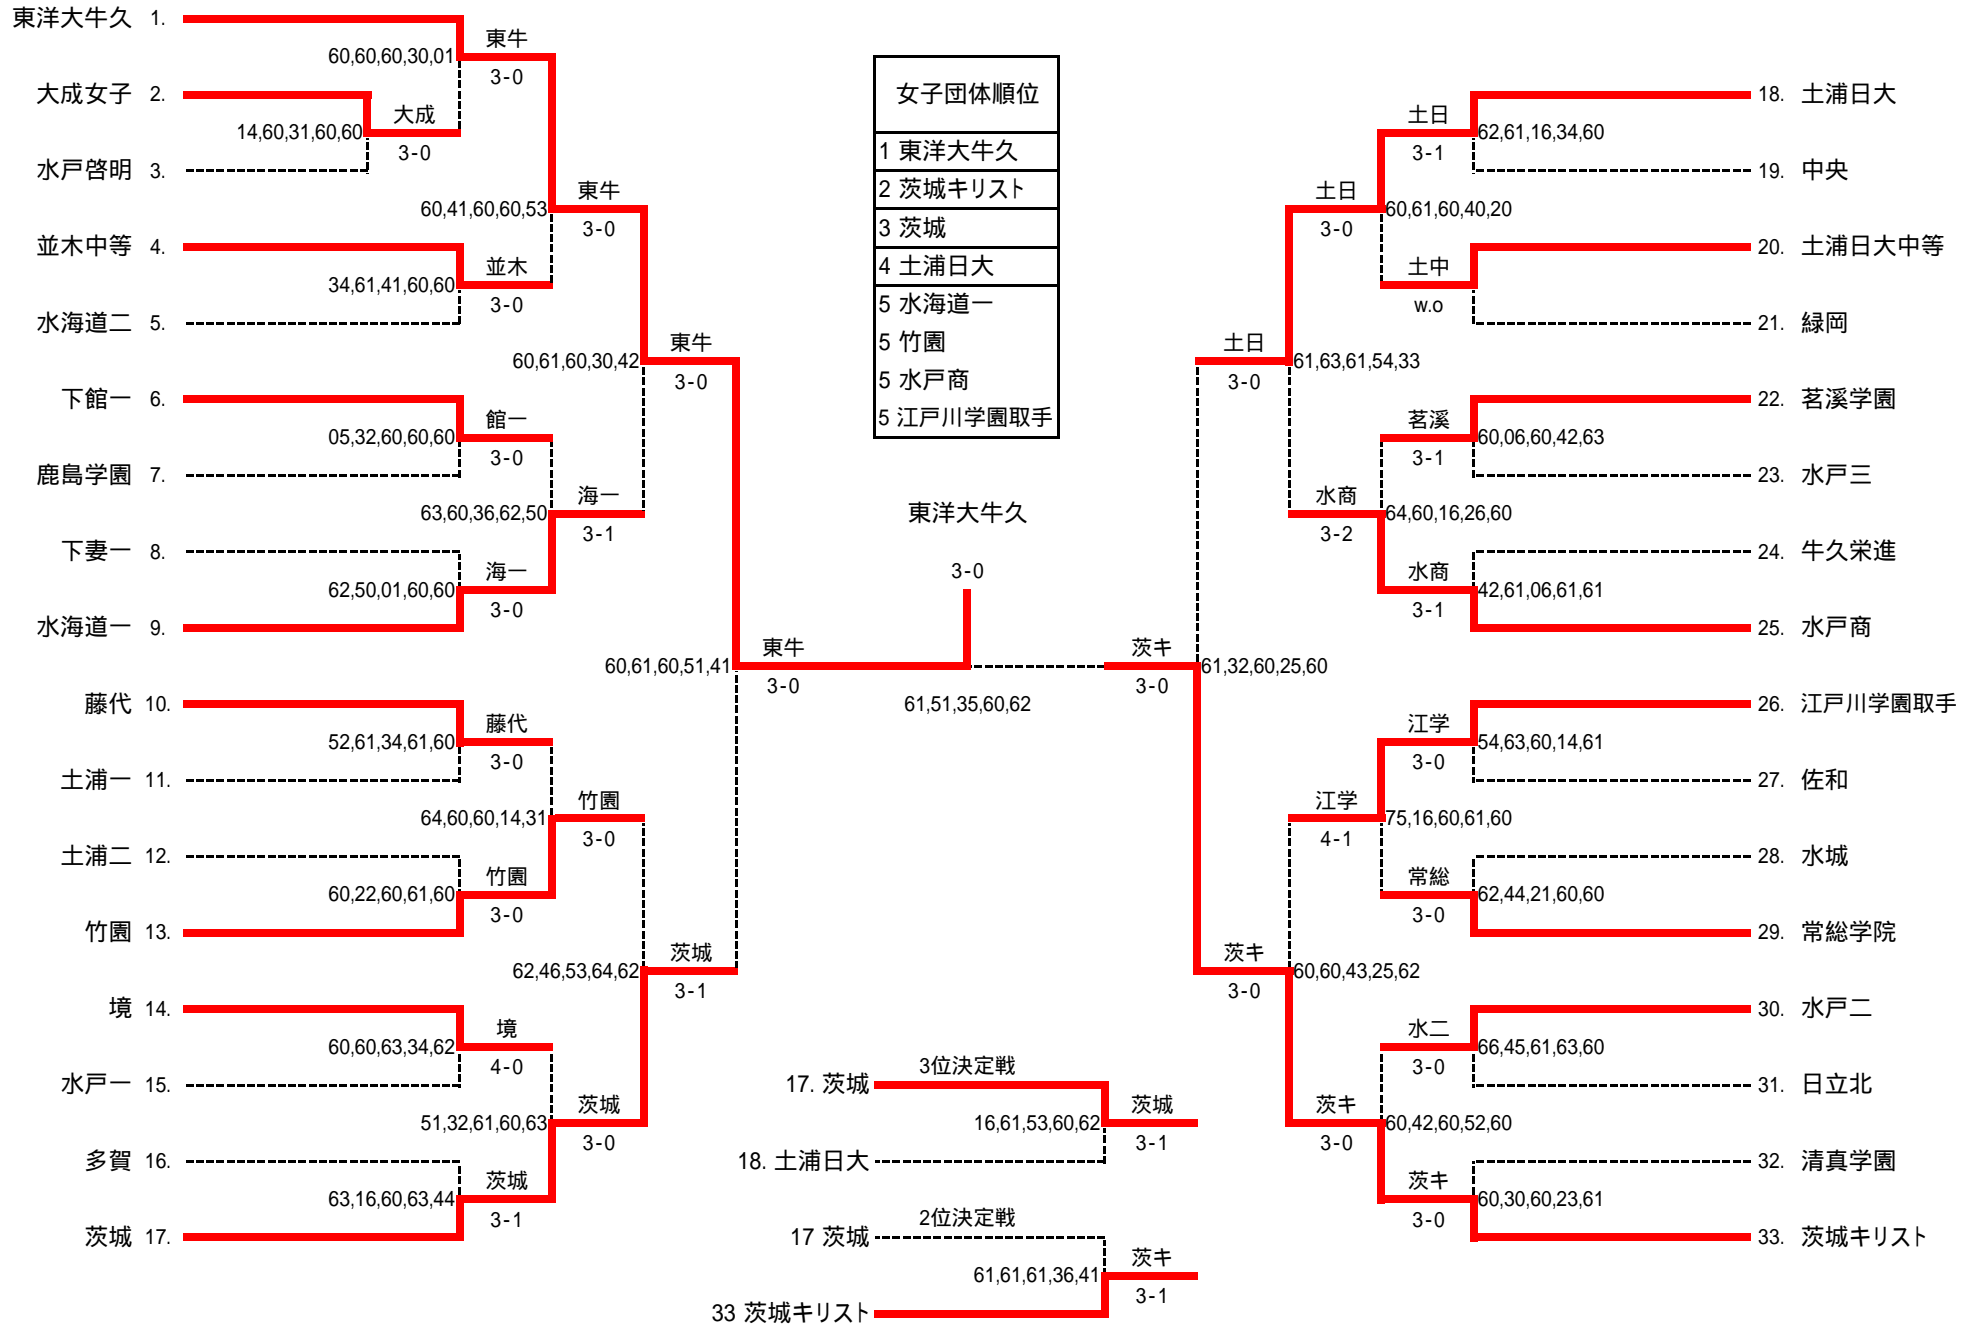

令和4年度茨城県高等学校テニス新人大会兼全国高等学校選抜テニス大会茨城県予選会 女子団体

令和4年10月30日(日)QFまで・11月3日(木) 予備日11月4日(火)-5日(土) 神栖海浜運動公園テニスコート

出場校数:33校 試合結果は、左から S1,D1,S2,D2,S3 順に掲載 関東選抜出場:2校

令和4年度茨城県高等学校テニス新人大会兼全国高等学校選抜テニス大会茨城県予選会 女子団体ランキング表

1 東洋大牛久		
監督	石島 啓	前
1	齋藤 咲希	1
2	手川 薫子	3
3	芹澤 こころ	5
4	内木 彩乃	6
5	山本 瑠璃	10
6	山口 はんな	12
7	高橋 遙華	
8	小池 千尋	
9	石井 遙	

2 大成女子		
監督	田中 耕太郎	前
1	海老澤 礼音	
2	菊池 ひかり	
3	川末 ひなた	
4	三島 歩弓	
5	田中 愛莉	
6	海老澤 美侑	
7	高崎 千佳	
8	塚本 來玲	
9	-	

3 水戸啓明		
監督	菊地 仁志	前
1	高安 留美	
2	柁木 純花	
3	石山 琴音	
4	大久保 文織	
5	-	
6	-	
7	-	
8	-	
9	-	

4 並木中等		
監督	古宮 雅彦	前
1	渡辺 陽子	11
2	西塚 瑞希	
3	酒井 香綸	
4	南部 渚	
5	長谷川 七菜	
6	若林 ろあ	
7	小森 ななみ	
8	菅野 恵里華	
9	須藤 有菜	

5 水海道二		
監督	相馬 明典	前
1	坂 有紗	
2	渡辺 優衣	
3	藤井 心芭	
4	山中 美優	
5	古谷 芽衣	
6	-	
7	-	
8	-	
9	-	

6 下館一		
監督	谷田部 仁	前
1	宮田 唯華	
2	堀江 彩那	
3	荒川 萌楓	
4	加田 彩倖	
5	風野 心愛	
6	島田 智晴	
7	山中 美咲	
8	-	
9	-	

7 鹿島学園		
監督	吉田 智則	前
1	勝野 美月	
2	神尾 歩美	
3	大塚 恵怜奈	
4	木村 美海	
5	-	
6	-	
7	-	
8	-	
9	-	

8 下妻一		
監督	山田 青葉	前
1	岩岡 奈那	
2	沼口 明香里	
3	江上 日菜	
4	二宮 綾香	
5	内田 実里	
6	-	
7	-	
8	-	
9	-	

9 水海道一		
監督	佐藤 知己	前
1	石塚 千華	
2	渡邊 梓希	
3	齋藤 瑚子	
4	石井 千香子	
5	田口 那菜	
6	中島 倖花	
7	廣瀬 琉那	
8	安食 佳奈	
9	堀井 瑞姫	

10 藤代		
監督	安達 亜季美	前
1	高橋 日菜子	
2	舟村 日菜	
3	谷川 実香	
4	出原 由菜	
5	北澤 真子	
6	安田 好花	
7	高橋 羽結	
8	渡邊 葉月	
9	五十嵐 梨々胡	

11 土浦一		
監督	矢口 恵里	前
1	和田 遥夏	
2	三浦 千空	
3	藤田 玲奈	
4	菊池 心結	
5	小林 菜々子	
6	木村 百佳	
7	杉野 舞	
8	小松崎 望	
9	-	

12 土浦二		
監督	平良 裕人	前
1	吉葉 彩音	
2	佐々木 彩音	
3	森中 奈緒	
4	三味 絢奈	
5	岡部 優希	
6	森井 ことみ	
7	-	
8	-	
9	-	

13 竹園		
監督	笹平 秀樹	前
1	横山 優実	
2	佐藤 萌々羽	
3	舟木 美桜	
4	大島 梨歌	
5	鈴木 伽夢	
6	鈴木 ゆいね	
7	三保谷 直穂	
8	原田 美咲	
9	田中 菜々美	

14 境		
監督	有瀧 栄一	前
1	間中 芹菜	
2	青木 渚	
3	大賀 菜奈	
4	木村 珠理	
5	小森 玲奈	
6	田村 香奈	
7	本谷 月栞	
8	中山 真希	
9	滑川 愛莉	

15 水戸一		
監督	野々下 奈都子	前
1	高田 真緒	
2	宇留野 真果	
3	雫 陽菜乃	
4	秋葉 麻衣	
5	金敷 光	
6	篠崎 帆花	
7	渡野邊 徳香	
8	濱田 友愛	
9	船橋 優希	

16 多賀		
監督	北澤 遼馬	前
1	山中 美紀	
2	立山 萌菜	
3	鈴木 胡桃	
4	丸山 優歌	
5	岩淵 安純	
6	緑川 瑠奈	
7	磯貝 優希	
8	佐藤 優里	
9	-	

17 茨城		
監督	内田 裕史	前
1	徳永 穂	8
2	丹 実紗葉	14
3	福井 真渚	15
4	中山 朱寧	
5	川上 菜奈	
6	横倉 七海	
7	川戸 明枝	
8	折田 望杏	
9	中山 紅葉	

18 土浦日大		
監督	桐内 智典	前
1	土井 陽愛	4
2	堀江 美吹	
3	大谷 佳里奈	
4	大坪 那都子	
5	岩瀬 琴海	
6	三代 逢子	
7	森田 真央	
8	田中 瑞姫	
9	村井 琴美	

19 中央		
監督	赤井 陽彦	前
1	吉成 千優	
2	藤原 由衣	
3	吉成 愛美	
4	櫻井 亜美	
5	磯部 星那	
6	打越 陽向	
7	-	
8	-	
9	-	

20 土浦日大中等		
監督	中村 和歌子	前
1	渡部 結衣	
2	五十嵐 椿	
3	別府 菜央	
4	谷口 美梨亜	
5	菊地 志保	
6	飛田 真里	
7	仙頭 真桜	
8	菅原 心咲	
9	-