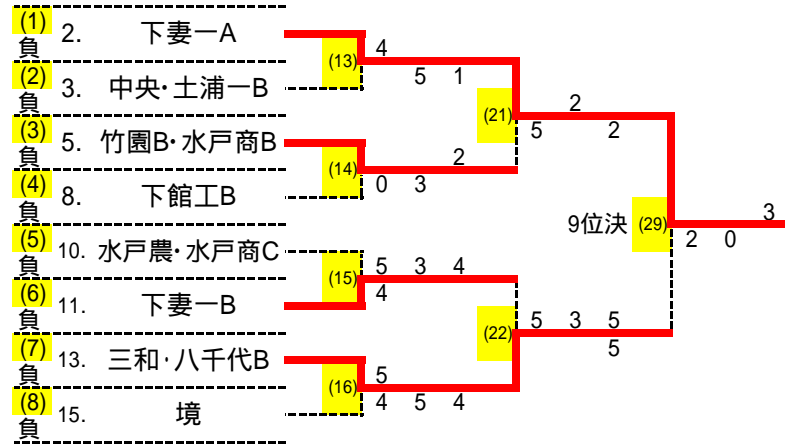

第5回茨城県公立高等学校テニス大会 男子ドロー (すべて6ゲーム先取ノード, 結果は左からS,D1,D2の順に記載) 令和4年7月28日(木) 筑波北部公園テニスコート

シード

1	取手一
2	竹園A
3	水戸商A
4	並木中等
5	八千代A
6	下館工A

7	土浦一A
8	鬼怒商
9	下妻一A
10	三和・八千代B
11	竹園B・水戸商B
12	下妻一B
13	中央・土浦一B
14	境
15	水戸農・水戸商C
16	下館工B

第5回茨城県公立高等学校テニス大会 男子結果詳細 6ゲーム先取ノード

1回戦

(1)	1	竹園A	2 - 0	下妻一A	2	(2)	4	八千代A	2 - 1	中央・土浦一B	3	(3)	6	鬼怒商	2 - 0	竹園B・水戸商B	5	(4)	7	並木中等	2 - 0	下館工B	8
S1	1	増崎 幸人	- 0	田村 太一	1	S1	1	小林 郁斗	- 3	菊池 蒼一	1	S1	5	平塚 仁	- 1	満江 泰貴	1	S1	3	三坂 涼都	- 1	西村 歩夢	1
D1	3	田中 亮輔	1 - 5	稲葉 翔士	2	D1	2	小竹 陸斗	3 -	上村 橙也	2	D1	1	荒川 響	4 - 3	野村 悠真	2	D1	1	赤尾 勇人	5 - 2	吉原 快莉	4
	4	栗原 大翔		中茎 駿斗	3		3	杉山 智哉		駒林 智紀	3		2	藤郷 一臣		野殿 光太郎	3		4	仲柴 雄貴		柴山 凌駕	3
D2	2	和-ナ- 快	- 1	長橋 裕	4	D2	4	高橋 斗輪	- 4	生頭 拓磨	4	D2	3	大久保 春輝	- 0	嶋田 瑛心	4	D2	2	片野 秀二郎	- 1	高松 昂思	6
	6	齋藤 暖		深澤 優輔	5		5	水垣 博翔		小島 真	5		4	村田 蒼空		大高 明仁	5		5	秋本 拓海		坂本 昌也	5