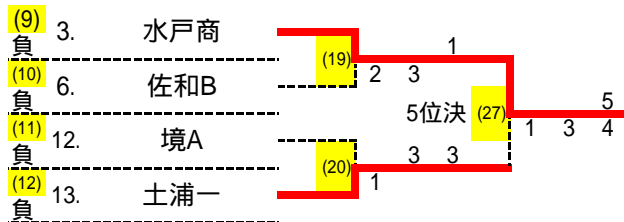

第5回茨城県公立高等学校テニス大会 女子ドロ－ (すべて1setノ－アド, 結果は左からS,D1,D2,の順に記載) 令和4年7月25日(月) 笠松運動公園テニスコ－ト

シード

順位(1～6位)

1	水海道一
2	並木中等A
3	中央
4	藤代
5	水戸商
6	土浦一