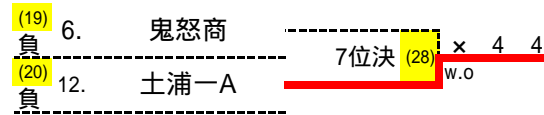

第5回茨城県公立高等学校テニス大会 男子ドロー (すべて6ゲーム先取ノード, 結果は左からS,D1,D2の順に記載) 令和4年7月28日(木) 筑波北部公園テニスコート

シード

1	取手一
2	竹園A
3	水戸商A
4	並木中等
5	八千代A
6	下館工A

7	土浦一A
8	鬼怒商
9	下妻一A
10	三和・八千代B
11	竹園B・水戸商B
12	下妻一B
13	中央・土浦一B
14	境
15	水戸農・水戸商C
16	下館工B