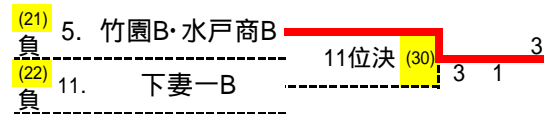

第5回茨城県公立高等学校テニス大会 男子ドロー (すべて6ゲーム先取ノード, 結果は左からS,D1,D2の順に記載) 令和4年7月28日(木) 筑波北部公園テニスコート

シード

1	取手一
2	竹園A
3	水戸商A
4	並木中等
5	八千代A
6	下館工A

7	土浦一A
8	鬼怒商
9	下妻一A
10	三和・八千代B
11	竹園B・水戸商B
12	下妻一B
13	中央・土浦一B
14	境
15	水戸農・水戸商C
16	下館工B