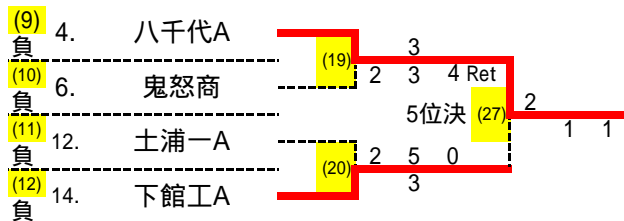

第5回茨城県公立高等学校テニス大会 男子ドロー (すべて6ゲーム先取ノード, 結果は左からS,D1,D2の順に記載) 令和4年7月28日(木) 筑波北部公園テニスコート

シード

1	取手一
2	竹園A
3	水戸商A
4	並木中等
5	八千代A
6	下館工A

7	土浦一A
8	鬼怒商
9	下妻一A
10	三和・八千代B
11	竹園B・水戸商B
12	下妻一B
13	中央・土浦一B
14	境
15	水戸農・水戸商C
16	下館工B

第5回茨城県公立高等学校テニス大会 男子結果詳細 6ゲーム先取ノード

1回戦

(1)	1	竹園A	2 - 0	下妻一A	2	(2)	4	八千代A	2 - 1	中央・土浦一B	3	(3)	6	鬼怒商	2 - 0	竹園B・水戸商B	5	(4)	7	並木中等	2 - 0	下館工B	8
S1	1	増崎 幸人	- 0	田村 太一	1	S1	1	小林 郁斗	- 3	菊池 蒼一	1	S1	5	平塚 仁	- 1	満江 泰貴	1	S1	3	三坂 涼都	- 1	西村 歩夢	1
D1	3	田中 亮輔	1 - 5	稲葉 翔士	2	D1	2	小竹 陸斗	3 -	上村 橙也	2	D1	1	荒川 響	4 - 3	野村 悠真	2	D1	1	赤尾 勇人	5 - 2	吉原 快莉	4
	4	栗原 大翔		中茎 駿斗	3		3	杉山 智哉		駒林 智紀	3		2	藤郷 一臣		野殿 光太郎	3		4	仲柴 雄貴		柴山 凌駕	3
D2	2	和-ナ- 快	- 1	長橋 裕	4	D2	4	高橋 斗輪	- 4	生頭 拓磨	4	D2	3	大久保 春輝	- 0	嶋田 瑛心	4	D2	2	片野 秀二郎	- 1	高松 昂思	6
	6	齋藤 暖		深澤 優輔	5		5	水垣 博翔		小島 真	5		4	村田 蒼空		大高 明仁	5		5	秋本 拓海		坂本 昌也	5