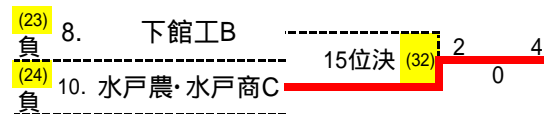

順位(7~16位)

7	土浦一A
8	鬼怒商
9	下妻一A
10	三和・八千代B
11	竹園B・水戸商B
12	下妻一B
13	中央・土浦一B
14	境
15	水戸農・水戸商C
16	下館工B