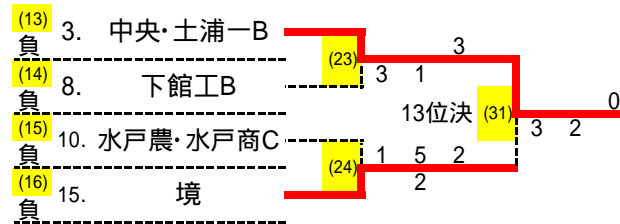

第5回茨城県公立高等学校テニス大会 男子ドロー (すべて6ゲーム先取ノード, 結果は左からS,D1,D2の順に記載) 令和4年7月28日(木) 筑波北部公園テニスコート

シード

1	取手一
2	竹園A
3	水戸商A
4	並木中等
5	八千代A
6	下館工A

7	土浦一A
8	鬼怒商
9	下妻一A
10	三和・八千代B
11	竹園B・水戸商B
12	下妻一B
13	中央・土浦一B
14	境
15	水戸農・水戸商C
16	下館工B

第5回茨城県公立高等学校テニス大会 男子結果詳細 6ゲーム先取ノード

1回戦

(1)	1	竹園A	2 - 0	下妻一A	2	(2)	4	八千代A	2 - 1	中央・土浦一B	3	(3)	6	鬼怒商	2 - 0	竹園B・水戸商B	5	(4)	7	並木中等	2 - 0	下館工B	8
S1	1	増崎 幸人	- 0	田村 太一	1	S1	1	小林 郁斗	- 3	菊池 蒼一	1	S1	5	平塚 仁	- 1	満江 泰貴	1	S1	3	三坂 涼都	- 1	西村 歩夢	1
D1	3	田中 亮輔	1 - 5	稲葉 翔士	2	D1	2	小竹 陸斗	3 -	上村 橙也	2	D1	1	荒川 響	4 - 3	野村 悠真	2	D1	1	赤尾 勇人	5 - 2	吉原 快莉	4
	4	栗原 大翔		中茎 駿斗	3		3	杉山 智哉		駒林 智紀	3		2	藤郷 一臣		野殿 光太郎	3		4	仲柴 雄貴		柴山 凌駕	3
D2	2	和-ナ- 快	- 1	長橋 裕	4	D2	4	高橋 斗輪	- 4	生頭 拓磨	4	D2	3	大久保 春輝	- 0	嶋田 瑛心	4	D2	2	片野 秀二郎	- 1	高松 昂思	6
	6	齋藤 暖		深澤 優輔	5		5	水垣 博翔		小島 真	5		4	村田 蒼空		大高 明仁	5		5	秋本 拓海		坂本 昌也	5