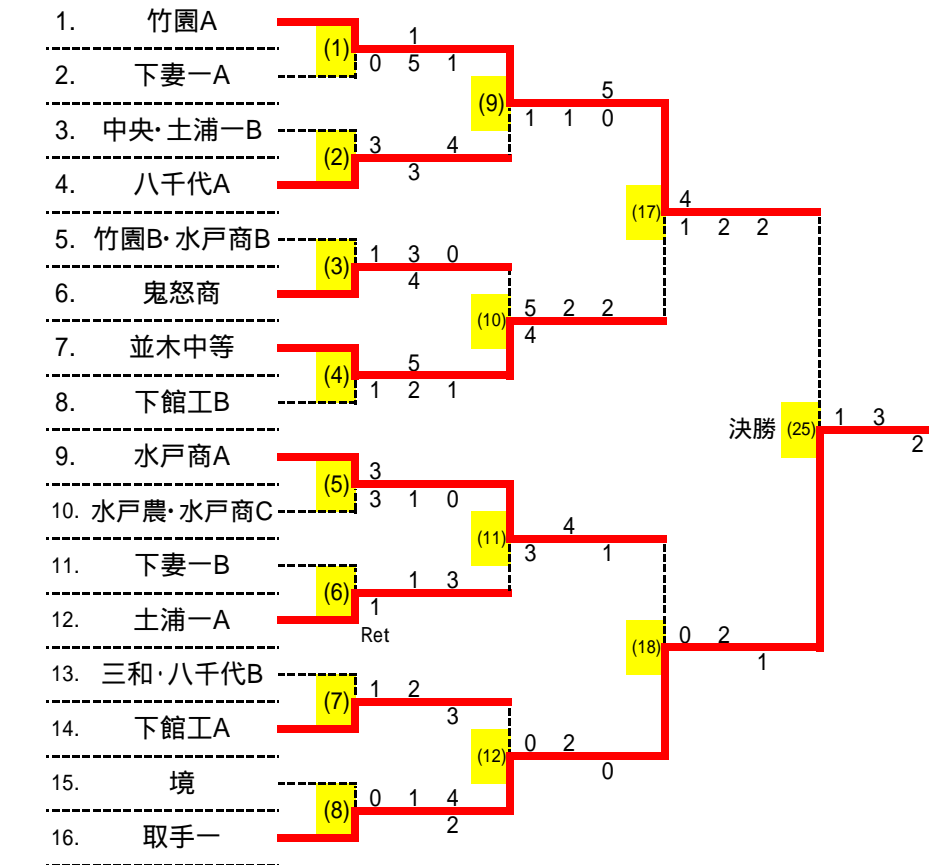

第5回茨城県公立高等学校テニス大会 男子ドロー (すべて6ゲーム先取ノード, 結果は左からS,D1,D2の順に記載) 令和4年7月28日(木) 筑波北部公園テニスコート

シード

1	取手一
2	竹園A
3	水戸商A
4	並木中等
5	八千代A
6	下館工A

7	土浦一A
8	鬼怒商
9	下妻一A
10	三和・八千代B
11	竹園B・水戸商B
12	下妻一B
13	中央・土浦一B
14	境
15	水戸農・水戸商C
16	下館工B

第5回茨城県公立高等学校テニス大会 男子結果詳細 6ゲーム先取ノード

1回戦

(1)	1	竹園A	2 - 0	下妻一A	2	(2)	4	八千代A	2 - 1	中央・土浦一B	3	(3)	6	鬼怒商	2 - 0	竹園B・水戸商B	5	(4)	7	並木中等	2 - 0	下館工B	8
S1	1	増崎 幸人	- 0	田村 太一	1	S1	1	小林 郁斗	- 3	菊池 蒼一	1	S1	5	平塚 仁	- 1	満江 泰貴	1	S1	3	三坂 涼都	- 1	西村 歩夢	1
D1	3	田中 亮輔	1 - 5	稲葉 翔士	2	D1	2	小竹 陸斗	3 -	上村 橙也	2	D1	1	荒川 響	4 - 3	野村 悠真	2	D1	1	赤尾 勇人	5 - 2	吉原 快莉	4
	4	栗原 大翔		中茎 駿斗	3		3	杉山 智哉		駒林 智紀	3		2	藤郷 一臣		野殿 光太郎	3		4	仲柴 雄貴		柴山 凌駕	3
D2	2	和-ナ- 快	- 1	長橋 裕	4	D2	4	高橋 斗輪	- 4	生頭 拓磨	4	D2	3	大久保 春輝	- 0	嶋田 瑛心	4	D2	2	片野 秀二郎	- 1	高松 昂思	6
	6	齋藤 暖		深澤 優輔	5		5	水垣 博翔		小島 真	5		4	村田 蒼空		大高 明仁	5		5	秋本 拓海		坂本 昌也	5