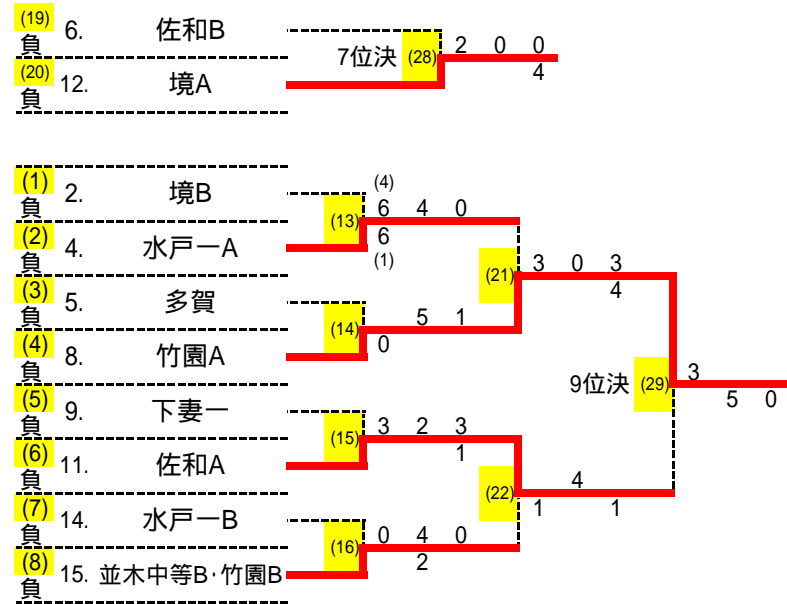

(31)	3	中央・土浦一B	2 - 1	境	15
S1	1	菊池 蒼一	- 3	水上 俐玖人	2
D1	2	上村 橙也	- 2	間中 寛人	3
	3	駒林 智紀		中村 光琉	6
D2	4	生頭 拓磨	0 -	小森 勇嬉	4
	6	今井 秀		平井 翔大	5

(32)	10	水戸農・水戸商C	2 - 1	下館工B	8
S1	3	酒井 颯太	- 2	高松 昂思	6
D1	1	鈴木 嶺穂	0 -	西村 歩夢	1
	2	小林 陸斗		柴山 凌駕	3
D2	4	荒川 一真	- 4	吉原 快莉	4
	5	後藤 暖翔		坂本 昌也	5

第5回茨城県公立高等学校テニス大会 女子ドロ－ (すべて1setノ－アド, 結果は左からS,D1,D2,の順に記載) 令和4年7月25日(月) 笠松運動公園テニスコ－ト

シード

1	水海道一
2	並木中等A
3	中央
4	藤代
5	水戸商
6	土浦一

7	境A
8	佐和B
9	竹園A
10	佐和A
11	並木中等B・竹園B
12	水戸一A
13	多賀
14	下妻一
15	境B
16	水戸一B

第5回茨城県公立高等学校テニス大会 女子結果詳細 1セットマッチノード