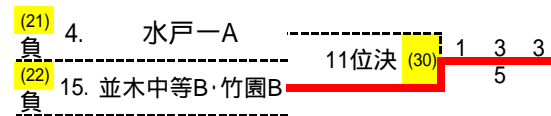

順位(7～16位)

7	境A
8	佐和B
9	竹園A
10	佐和A
11	並木中等B・竹園B
12	水戸一A
13	多賀
14	下妻一
15	境B
16	水戸一B