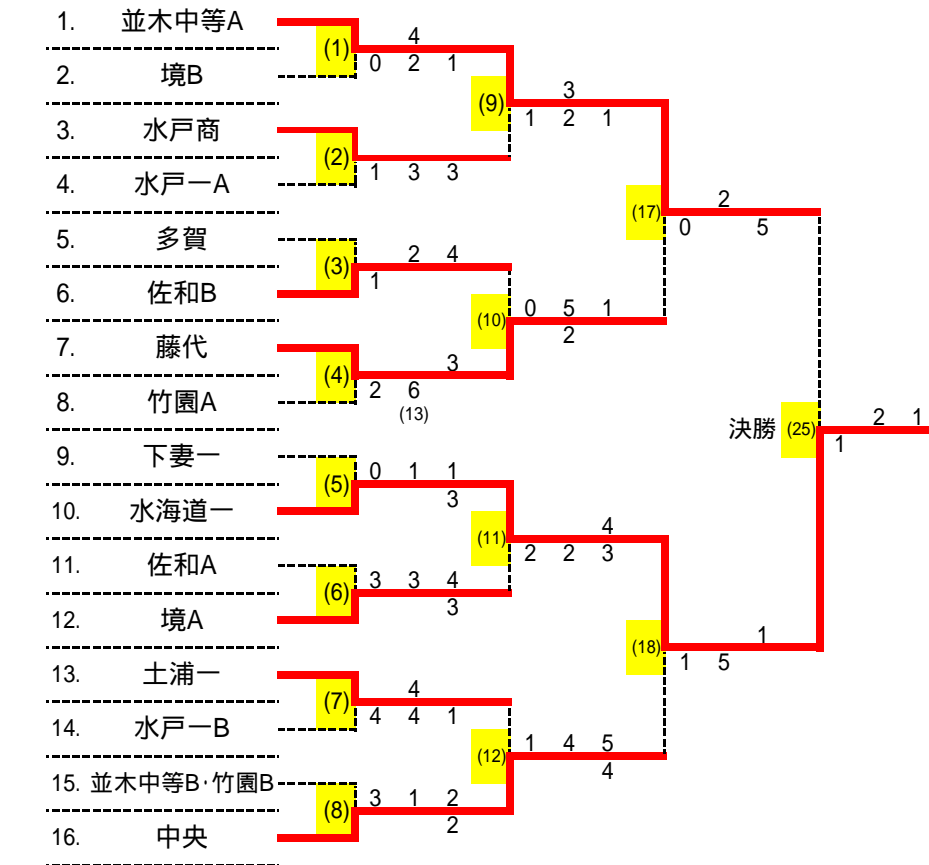

第5回茨城県公立高等学校テニス大会 女子ドロ－ (すべて1setノ－アド, 結果は左からS,D1,D2,の順に記載) 令和4年7月25日(月) 笠松運動公園テニスコ－ト

シード

順位(1～6位)

1	水海道一
2	並木中等A
3	中央
4	藤代
5	水戸商
6	土浦一