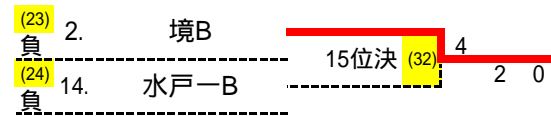

順位(7～16位)

7	境A
8	佐和B
9	竹園A
10	佐和A
11	並木中等B・竹園B
12	水戸一A
13	多賀
14	下妻一
15	境B
16	水戸一B