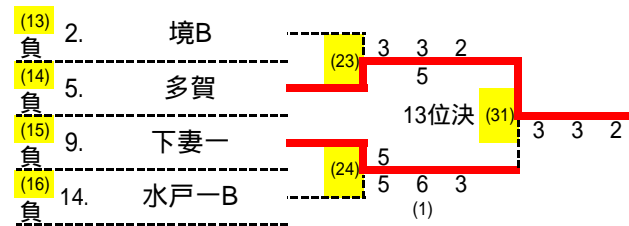

(31)	3	中央・土浦一B	2 - 1	境	15
S1	1	菊池 蒼一	- 3	水上 俐玖人	2
D1	2	上村 橙也	- 2	間中 寛人	3
	3	駒林 智紀		中村 光琉	6
D2	4	生頭 拓磨	0 -	小森 勇嬉	4
	6	今井 秀		平井 翔大	5

(32)	10	水戸農・水戸商C	2 - 1	下館工B	8
S1	3	酒井 颯太	- 2	高松 昂思	6
D1	1	鈴木 嶺穂	0 -	西村 歩夢	1
	2	小林 陸斗		柴山 凌駕	3
D2	4	荒川 一真	- 4	吉原 快莉	4
	5	後藤 暖翔		坂本 昌也	5

第5回茨城県公立高等学校テニス大会 女子ドロ－ (すべて1setノ－アド, 結果は左からS,D1,D2,の順に記載) 令和4年7月25日(月) 笠松運動公園テニスコ－ト

シード

1	水海道一
2	並木中等A
3	中央
4	藤代
5	水戸商
6	土浦一

7	境A
8	佐和B
9	竹園A
10	佐和A
11	並木中等B・竹園B
12	水戸一A
13	多賀
14	下妻一
15	境B
16	水戸一B

第5回茨城県公立高等学校テニス大会 女子結果詳細 1セットマッチノード