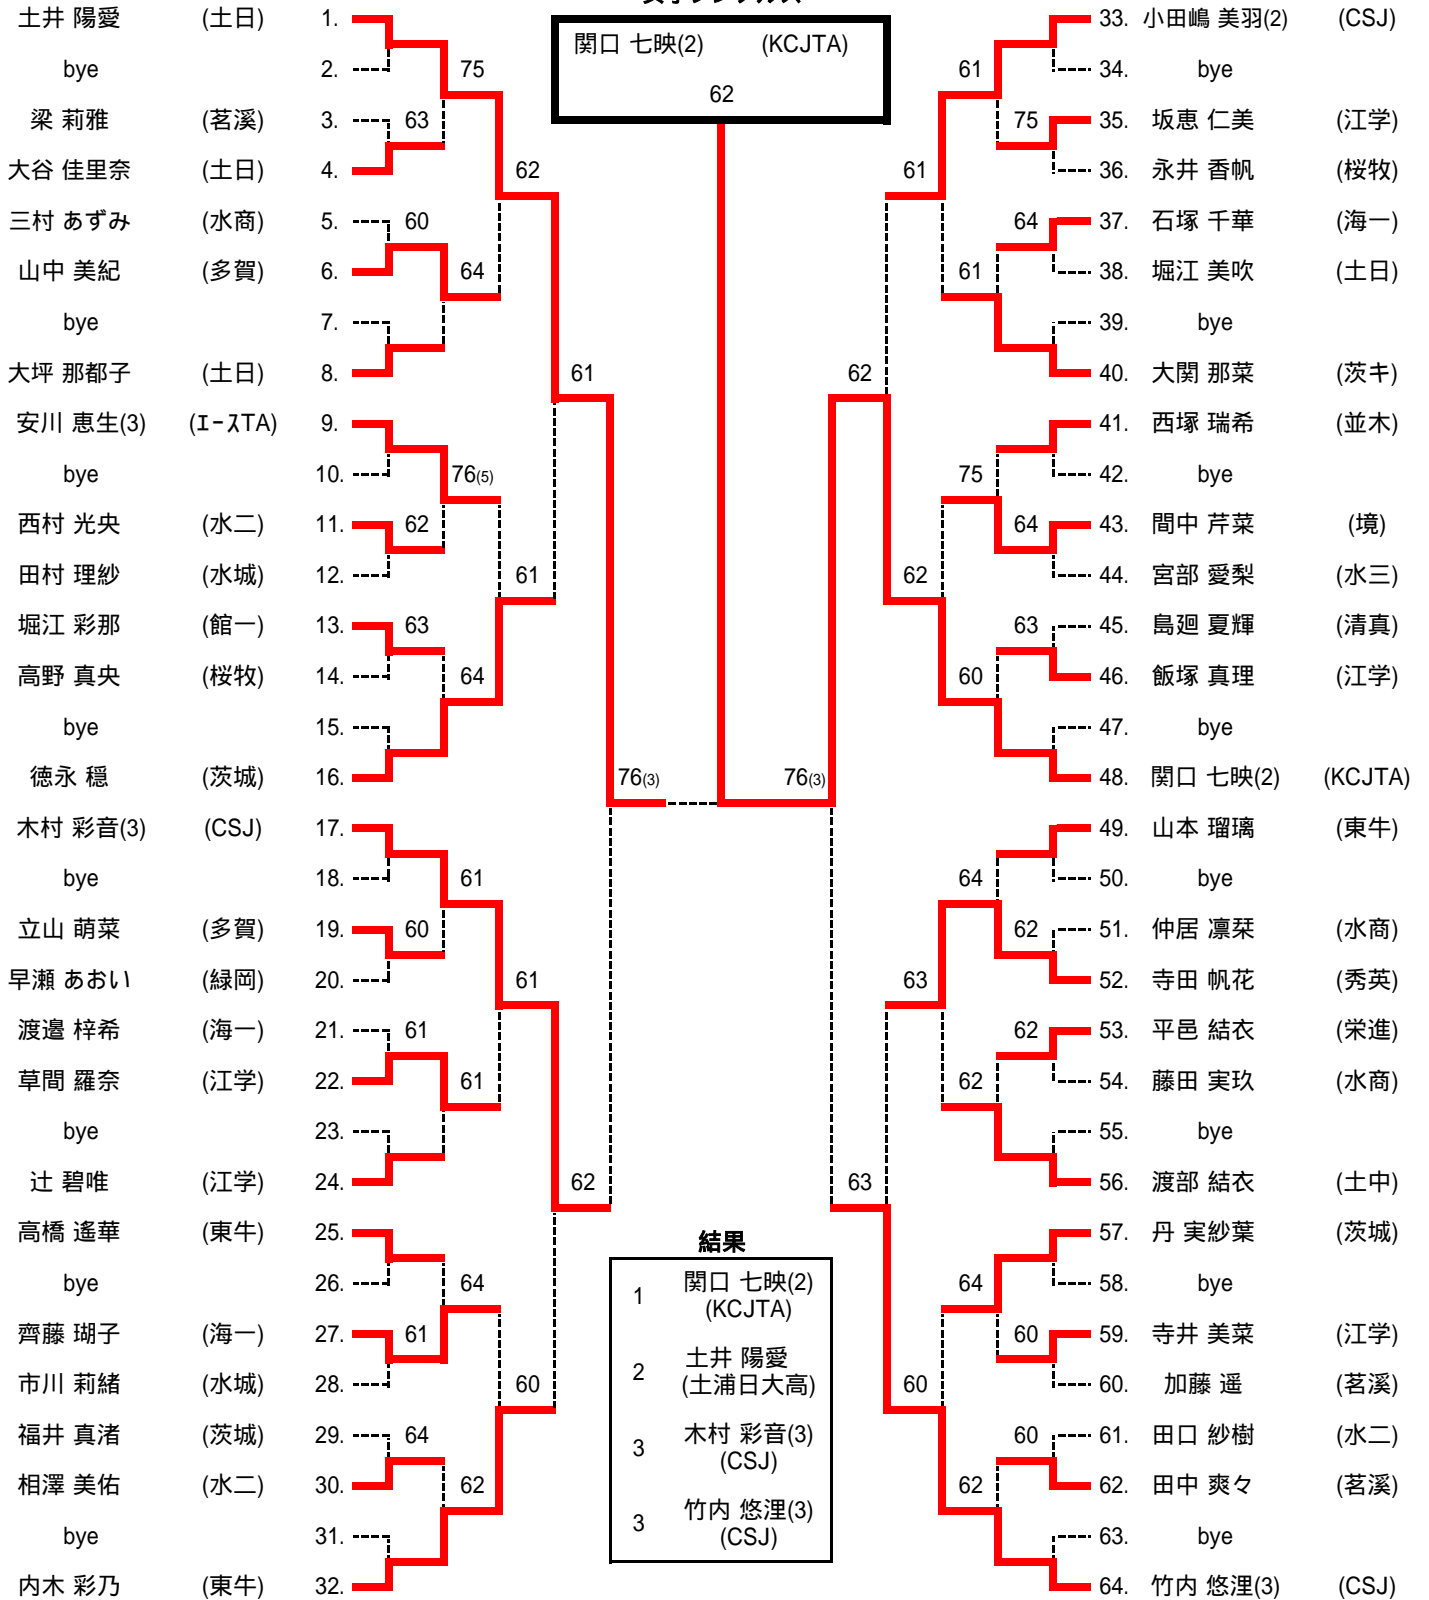

男子シングルス

シード

- 1 瀧崎 悠生(3) (NJTC)
- 2 福谷 優斗 (茗溪)
- 3~4 片山 真吾 (江学)
- 3~4 横戸 仁 (霞浦)
- 5~8 木瀬 柊真(3) (CSJ)
- 5~8 外山 龍太郎 (茨城)
- 5~8 穂山 丞(3) (I-STA)
- 5~8 伊本 和樹 (栄進)
- 9~12 杉山 広侖(3) (CSJ)
- 9~12 遠峰 聖豊 (茗溪)
- 9~12 辻元 陸 (東牛)
- 9~12 黛 志温 (茗溪)
- 13~16 岡本 朔門(3) (I-STA)
- 13~16 菊池 桜牙(3) (I-STA)
- 13~16 関口 竜玖 (常総)
- 13~16 手束 優宏 (常総)

女子シングルス

- 1 土井 陽愛 (土日)
- 2 竹内 悠湊(3) (CSJ)
- 3~4 関口 七映(2) (KCJTA)
- 3~4 木村 彩音(3) (CSJ)
- 5~8 山本 瑠璃 (東牛)
- 5~8 小田嶋 美羽(2) (CSJ)
- 5~8 徳永 穂 (茨城)
- 5~8 内木 彩乃 (東牛)
- 9~12 高橋 遙華 (東牛)
- 9~12 安川 恵生(3) (I-ATA)
- 9~12 大関 那菜 (茨キ)
- 9~12 渡部 結衣 (土中)
- 13~16 丹 実紗葉 (茨城)
- 13~16 辻 碧唯 (江学)
- 13~16 大坪 那都子 (土日)
- 13~16 西塚 瑞希 (並木)