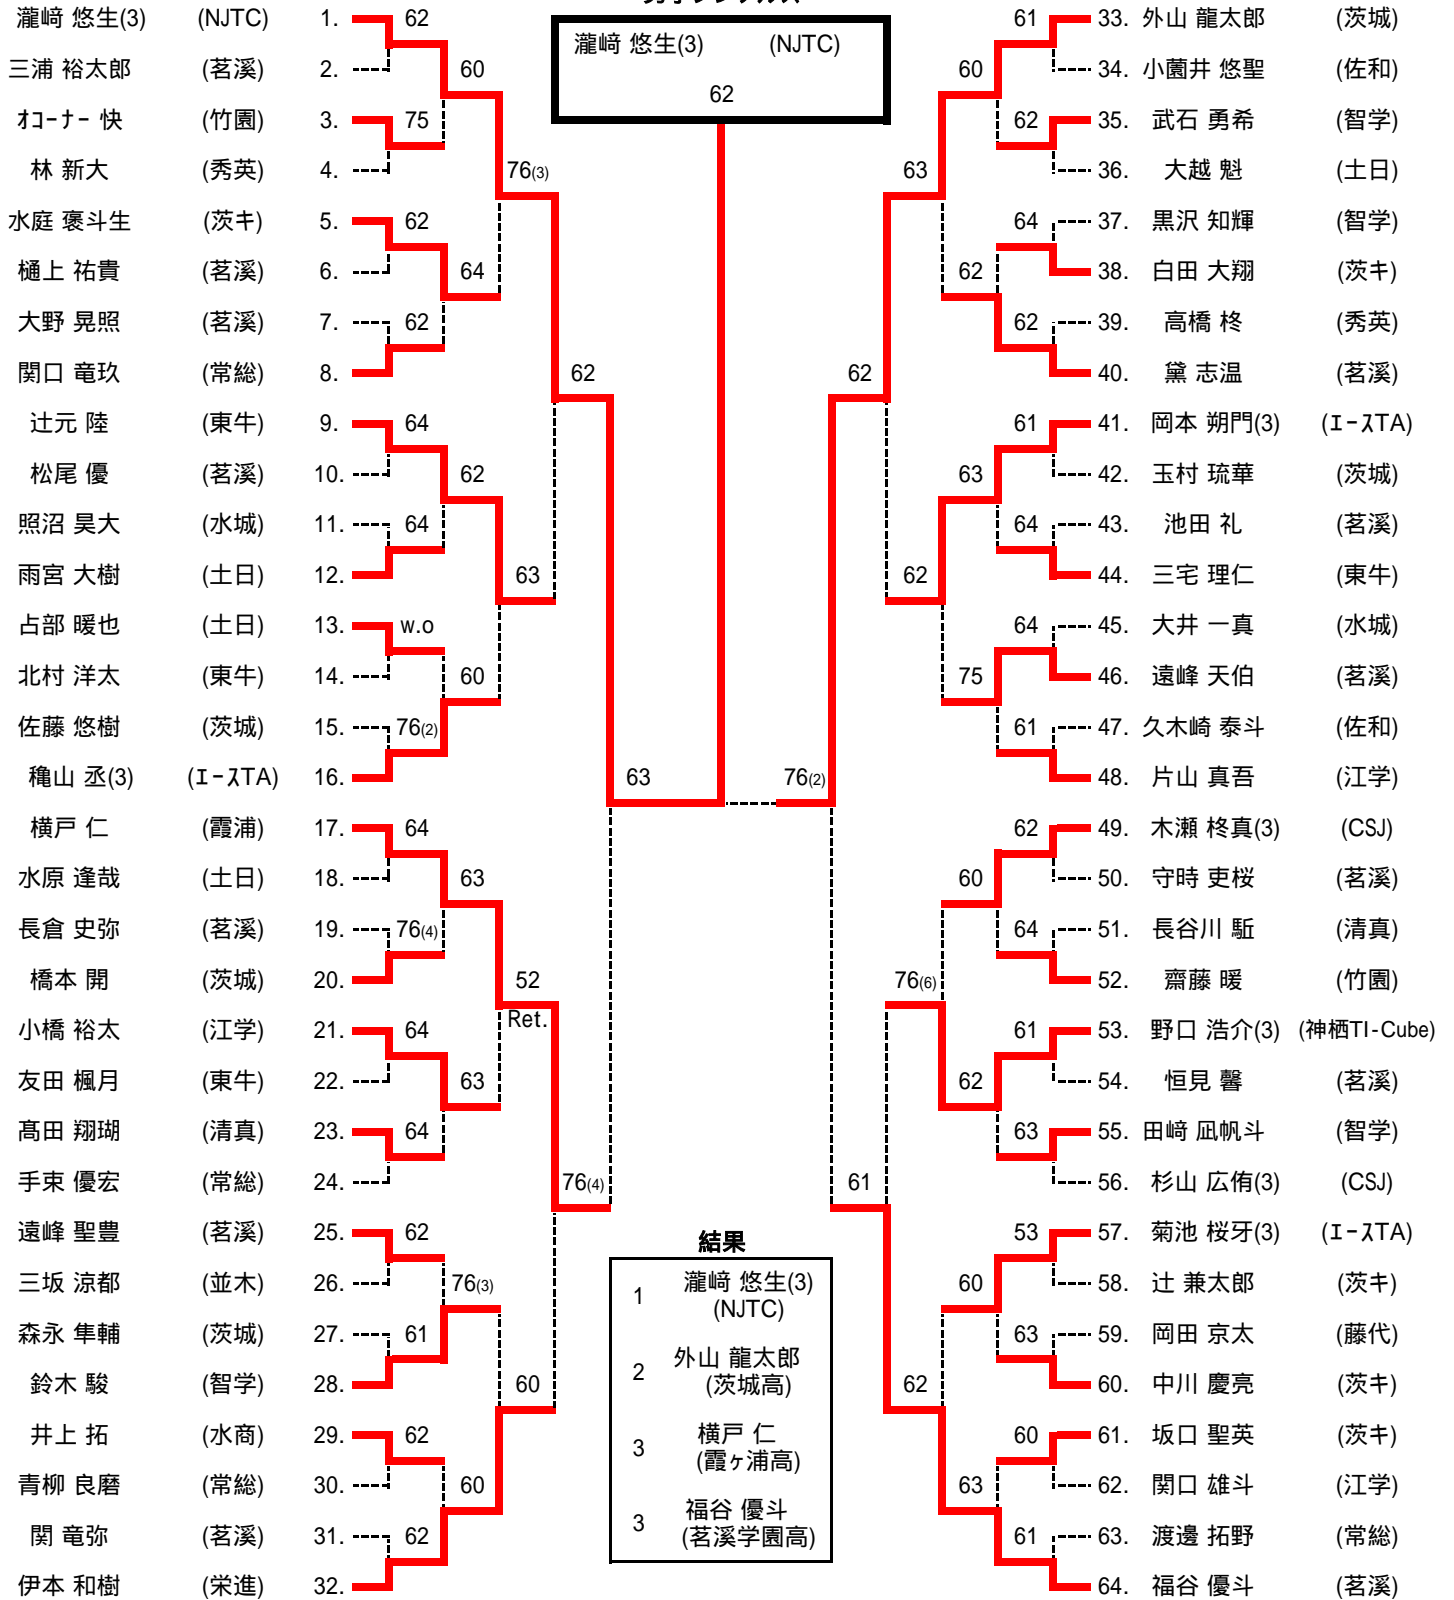

男子シングルス

シード

- 1 瀧崎 悠生(3) (NJTC)
- 2 福谷 優斗 (茗溪)
- 3~4 片山 真吾 (江学)
- 3~4 横戸 仁 (霞浦)
- 5~8 木瀬 柊真(3) (CSJ)
- 5~8 外山 龍太郎 (茨城)
- 5~8 穂山 丞(3) (I-STA)
- 5~8 伊本 和樹 (栄進)
- 9~12 杉山 広侖(3) (CSJ)
- 9~12 遠峰 聖豊 (茗溪)
- 9~12 辻元 陸 (東牛)
- 9~12 黛 志温 (茗溪)
- 13~16 岡本 朔門(3) (I-STA)
- 13~16 菊池 桜牙(3) (I-STA)
- 13~16 関口 竜玖 (常総)
- 13~16 手束 優宏 (常総)

女子シングルス

- 1 土井 陽愛 (土日)
- 2 竹内 悠湊(3) (CSJ)
- 3~4 関口 七映(2) (KCJTA)
- 3~4 木村 彩音(3) (CSJ)
- 5~8 山本 瑠璃 (東牛)
- 5~8 小田嶋 美羽(2) (CSJ)
- 5~8 徳永 穂 (茨城)
- 5~8 内木 彩乃 (東牛)
- 9~12 高橋 遙華 (東牛)
- 9~12 安川 恵生(3) (I-ATA)
- 9~12 大関 那菜 (茨キ)
- 9~12 渡部 結衣 (土中)
- 13~16 丹 実紗葉 (茨城)
- 13~16 辻 碧唯 (江学)
- 13~16 大坪 那都子 (土日)
- 13~16 西塚 瑞希 (並木)