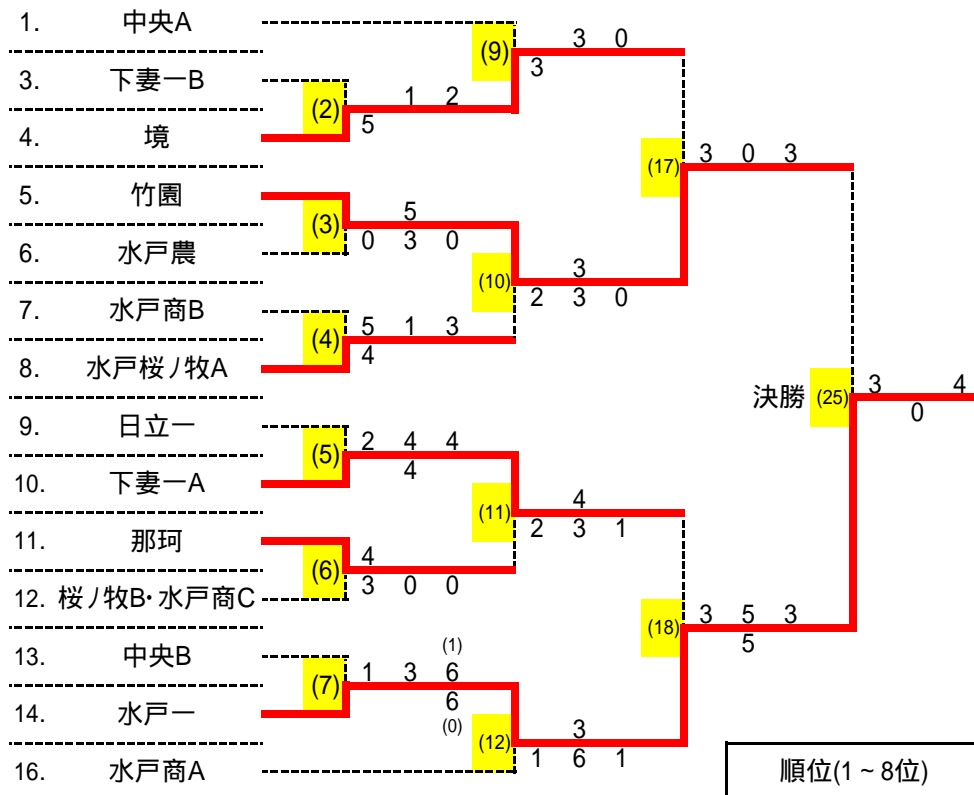

第4回茨城県公立高等学校テニス大会

男子メンバー表

主催 茨城県高体連テニス専門部

協賛 株式会社ダンロップスポーツマーケティング
テニスショップ Rock Sam

場所 笠松運動公園テニスコート14面

日時 令和3年7月26日(月) 男子
令和3年7月27日(火) 女子 中止

男子日程

1. 受付・練習・抽選 8:30 ~
2. 開会式 9:00 ~
3. 試合 9:15 ~
4. 閉会式・表彰式 16:55 ~

参加費 各チーム 5,000円

使用球 ダンロップフォート(本部で用意)

試合形式 団体戦(S1,D1,D2) 3面展開

- ・1setマッチ(ノーアド方式)
- ・審判は原則セルフジャッジ
- ・原則3面展開,勝敗決したら打切(最低4ゲーム)
- ・試合前に本部からボールを持参
- ・試合後ボールを本部に返却
- ・試合後両校選手が本部で結果報告
- ・**オーダーはランキングに注意する**

	1.中央A	3.下妻一B	4.境	5.竹園	6.水戸農	7.水戸商B	8.水戸桜ノ牧A
監督	赤井 陽彦	西田 大輔	上谷 さつき	寺澤 秀哉	水野 昌子	櫻井 隆之	小沢 崇師
1	伊藤 大翔	新井 悠斗	海老原 聖也	天木 絃人	川又 維人	川原 世夏	平山 凱渡
2	菊田 隼也	飯島 快	木村 光汰	小泉 三史郎	堀江 琉聖	駒井 幹太	物井 佑樹
3	上村 橙哉	株木 涼	小倉 将裕	コナー 快	北島 徳士	小林 航大	松崎 流星
4	鈴木 陸斗	田村 太一	竹村 駿平	成田 啓一	国井 俊	井上 拓	白井 翼
5	鈴木 千太郎	森田 孝洸	吉田 澄真	新開 詩月	大森 睦也	飯泉 康樹	佐藤 龍之介
6			水上 俐玖人	松谷 謙		中野 光翔	
7				萬 史人			
8				小原 陽佑			
9							
10							
11							
12							
	9.日立一	10.下妻一A	11.那珂	12.桜ノ牧B・水戸商C	13.中央B	14.水戸一	16.水戸商A
監督	藤本 諒太	西田 大輔	佐藤 秀俊・安 拓巳	小沢 崇師	湯原 茜	加藤 浩一	櫻井 隆之
1	園部 達也	東田 晃輔	石川 晴	加藤 秀之介 (桜)	根本 廉太	笠原 大貴	鬼澤 詠吉
2	園部 竜之介	福田 晴大	塩畑 大地	助川 隼規 (桜)	藤田 權愁	稲垣 葉	平澤 拓巳
3	小森 貴則	館野 響	川又 一記	小松崎 正人 (桜)	菊池 蒼一	落合 海斗	山崎 緋呂
4	堤 廉	稲葉 翔士	木村 俊太	秋元 拓海 (桜)	照沼 陽太	服部 高大	千葉 郁弥
5	鬼澤 大吾	小林 拓海	大森 穂風	井上 拓 (商)	江幡 匠真	田口 颯真	橋本 康佑
6	川崎 秀弥		福田 将司		上田 陽翔	木下 岳	
7			大内 天翔			大谷 健悟	
8						竹内 康之助	
9						大泉 直人	
10							
11							
12							

シード

順位(1 ~ 8位)	
1	水戸一
2	竹園
3	境
4	下妻一A
5	水戸商A
6	中央A
7	那珂
8	水戸桜ノ牧A

順位(9 ~ 16位)	
9	下妻一B
10	中央B
11	水戸商B
12	日立一
13	水戸農
14	桜ノ牧B・水戸商C

第4回茨城県公立高等学校テニス大会 男子結果詳細 1セットマッチノード

1R

(2)	4	境	2 - 1	下妻一B	3
S1	5	吉田 澄真	5 -	田村 太一	4
D1	1	海老原 聖也	- 1	新井 悠斗	1
	3	小倉 将裕		株木 涼	3
D2	2	木村 光汰	- 2	飯島 快	2
	4	竹村 駿平		森田 孝洸	5