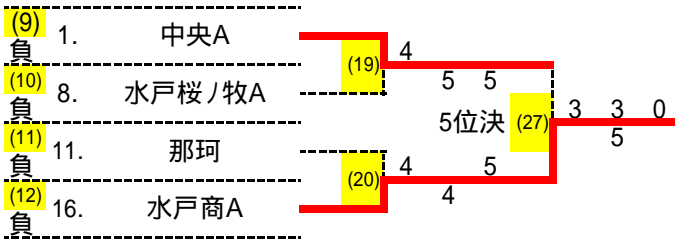

シード

順位(1 ~ 8位)	
1	水戸一
2	竹園
3	境
4	下妻一A
5	水戸商A
6	中央A
7	那珂
8	水戸桜ノ牧A

順位(9 ~ 16位)	
9	下妻一B
10	中央B
11	水戸商B
12	日立一
13	水戸農
14	桜ノ牧B・水戸商C