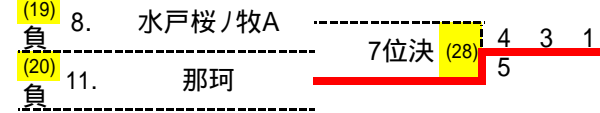

シード

順位(1 ~ 8位)	
1	水戸一
2	竹園
3	境
4	下妻一A
5	水戸商A
6	中央A
7	那珂
8	水戸桜ノ牧A

順位(9 ~ 16位)	
9	下妻一B
10	中央B
11	水戸商B
12	日立一
13	水戸農
14	桜ノ牧B・水戸商C