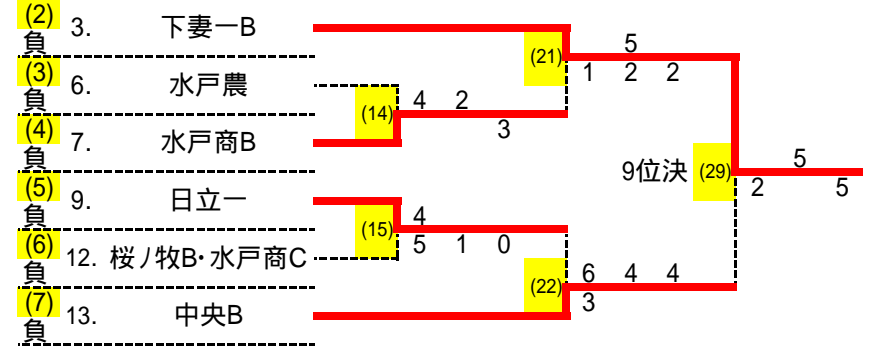

参加費 各チーム 5,000円

使用球 ダンロップフォート(本部で用意)

試合形式 団体戦(S1,D1,D2) 3面展開

- ・1setマッチ(ノーアド方式)
- ・審判は原則セルフジャッジ
- ・原則3面展開,勝敗決したら打切(最低4ゲーム)
- ・試合前に本部からボールを持参
- ・試合後ボールを本部に返却
- ・試合後両校選手が本部で結果報告
- ・**オーダーはランキングに注意する**

	1.中央A	3.下妻一B	4.境	5.竹園	6.水戸農	7.水戸商B	8.水戸桜ノ牧A
監督	赤井 陽彦	西田 大輔	上谷 さつき	寺澤 秀哉	水野 昌子	櫻井 隆之	小沢 崇師
1	伊藤 大翔	新井 悠斗	海老原 聖也	天木 絃人	川又 維人	川原 世夏	平山 凱渡
2	菊田 隼也	飯島 快	木村 光汰	小泉 三史郎	堀江 琉聖	駒井 幹太	物井 佑樹
3	上村 橙哉	株木 涼	小倉 将裕	コナー 快	北島 徳士	小林 航大	松崎 流星
4	鈴木 陸斗	田村 太一	竹村 駿平	成田 啓一	国井 俊	井上 拓	白井 翼
5	鈴木 千太郎	森田 孝洸	吉田 澄真	新開 詩月	大森 睦也	飯泉 康樹	佐藤 龍之介
6			水上 俐玖人	松谷 謙		中野 光翔	
7				萬 史人			
8				小原 陽佑			
9							
10							
11							
12							
	9.日立一	10.下妻一A	11.那珂	12.桜ノ牧B・水戸商C	13.中央B	14.水戸一	16.水戸商A
監督	藤本 諒太	西田 大輔	佐藤 秀俊・安 拓巳	小沢 崇師	湯原 茜	加藤 浩一	櫻井 隆之
1	園部 達也	東田 晃輔	石川 晴	加藤 秀之介 (桜)	根本 廉太	笠原 大貴	鬼澤 詠吉
2	園部 竜之介	福田 晴大	塩畑 大地	助川 隼規 (桜)	藤田 權愁	稲垣 葉	平澤 拓巳
3	小森 貴則	館野 響	川又 一記	小松崎 正人 (桜)	菊池 蒼一	落合 海斗	山崎 緋呂
4	堤 廉	稲葉 翔士	木村 俊太	秋元 拓海 (桜)	照沼 陽太	服部 高大	千葉 郁弥
5	鬼澤 大吾	小林 拓海	大森 穂風	井上 拓 (商)	江幡 匠真	田口 颯真	橋本 康佑
6	川崎 秀弥		福田 将司		上田 陽翔	木下 岳	
7			大内 天翔			大谷 健悟	
8						竹内 康之助	
9						大泉 直人	
10							
11							
12							

シード

順位(1 ~ 8位)	
1	水戸一
2	竹園
3	境
4	下妻一A
5	水戸商A
6	中央A
7	那珂
8	水戸桜ノ牧A

順位(9 ~ 16位)	
9	下妻一B
10	中央B
11	水戸商B
12	日立一
13	水戸農
14	桜ノ牧B・水戸商C

第4回茨城県公立高等学校テニス大会 男子結果詳細 1セットマッチノード

1R

(2)	4	境	2 - 1	下妻一B	3
S1	5	吉田 澄真	5 -	田村 太一	4
D1	1	海老原 聖也	- 1	新井 悠斗	1
	3	小倉 将裕		株木 涼	3
D2	2	木村 光汰	- 2	飯島 快	2
	4	竹村 駿平		森田 孝洸	5