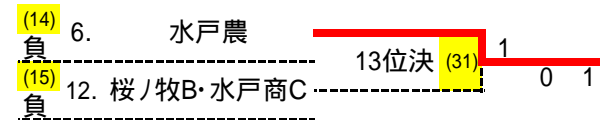

シード

順位(1 ~ 8位)	
1	水戸一
2	竹園
3	境
4	下妻一A
5	水戸商A
6	中央A
7	那珂
8	水戸桜ノ牧A

順位(9 ~ 16位)	
9	下妻一B
10	中央B
11	水戸商B
12	日立一
13	水戸農
14	桜ノ牧B・水戸商C