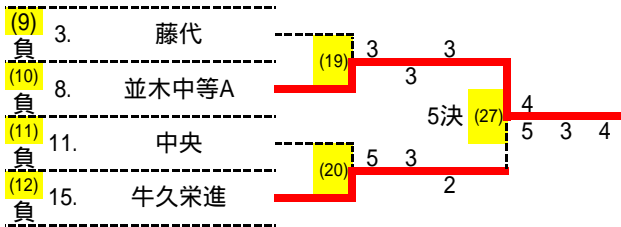

シード

順位(1~6位)	
1	茗溪学園
2	多賀
3	境・古河一
4	竹園A
5	並木中等A
6	牛久栄進