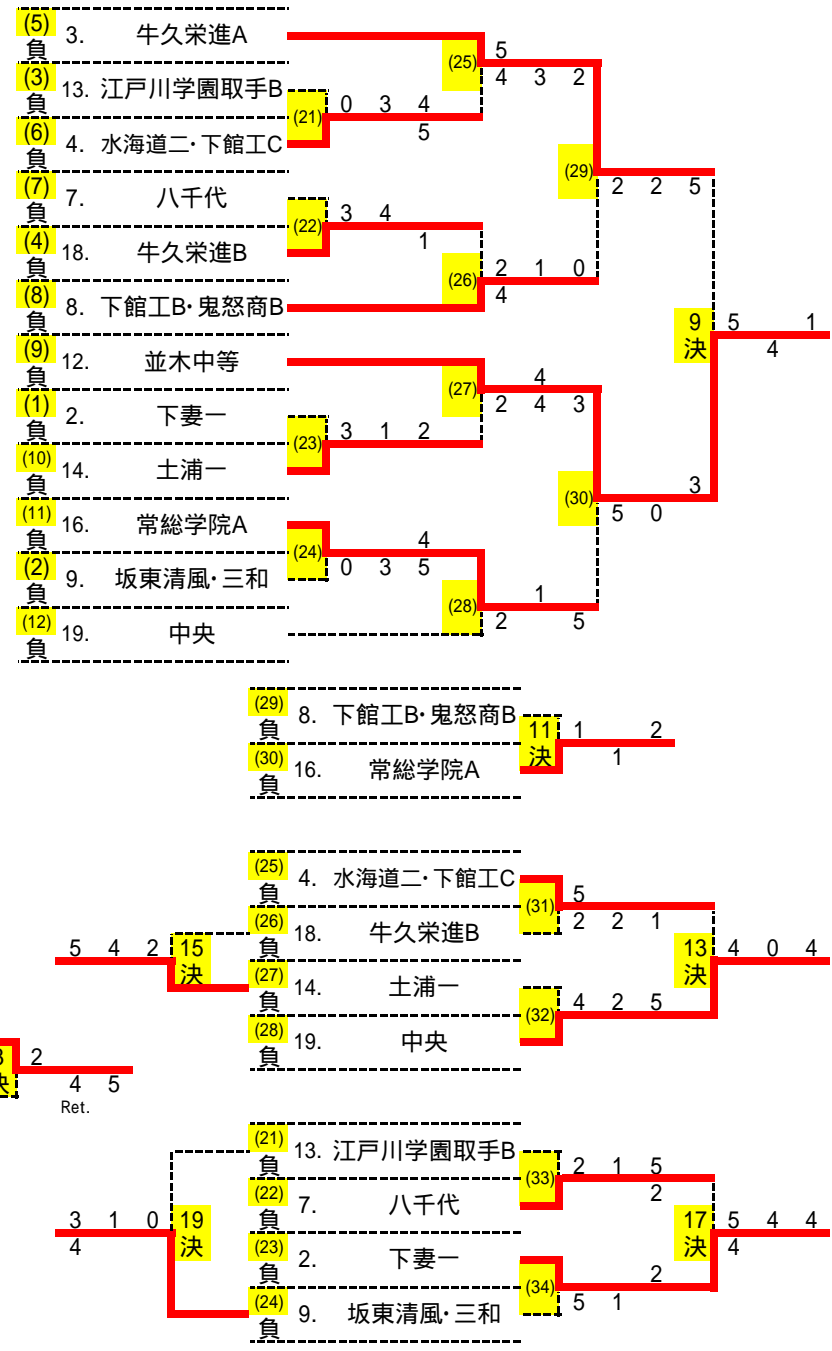

シード

順位
1 茨城キリストA
2 智学館中等
3 茗溪学園A
4 茗溪学園B
5 茨城キリストB・常総学院B
6 古河中等・下館工A
7 鬼怒商A
8 江戸川学園取手A
9 並木中等
10 牛久栄進A
11 常総学院A
12 下館工B・鬼怒商B
13 中央
14 水海道二・下館工C
15 土浦一
16 牛久栄進B
17 下妻一
18 八千代
19 坂東清風・三和
20 江戸川学園取手B

第16回高校1年生チーム対抗戦<ダンロップ大会> 男子結果詳細 2021/12/4