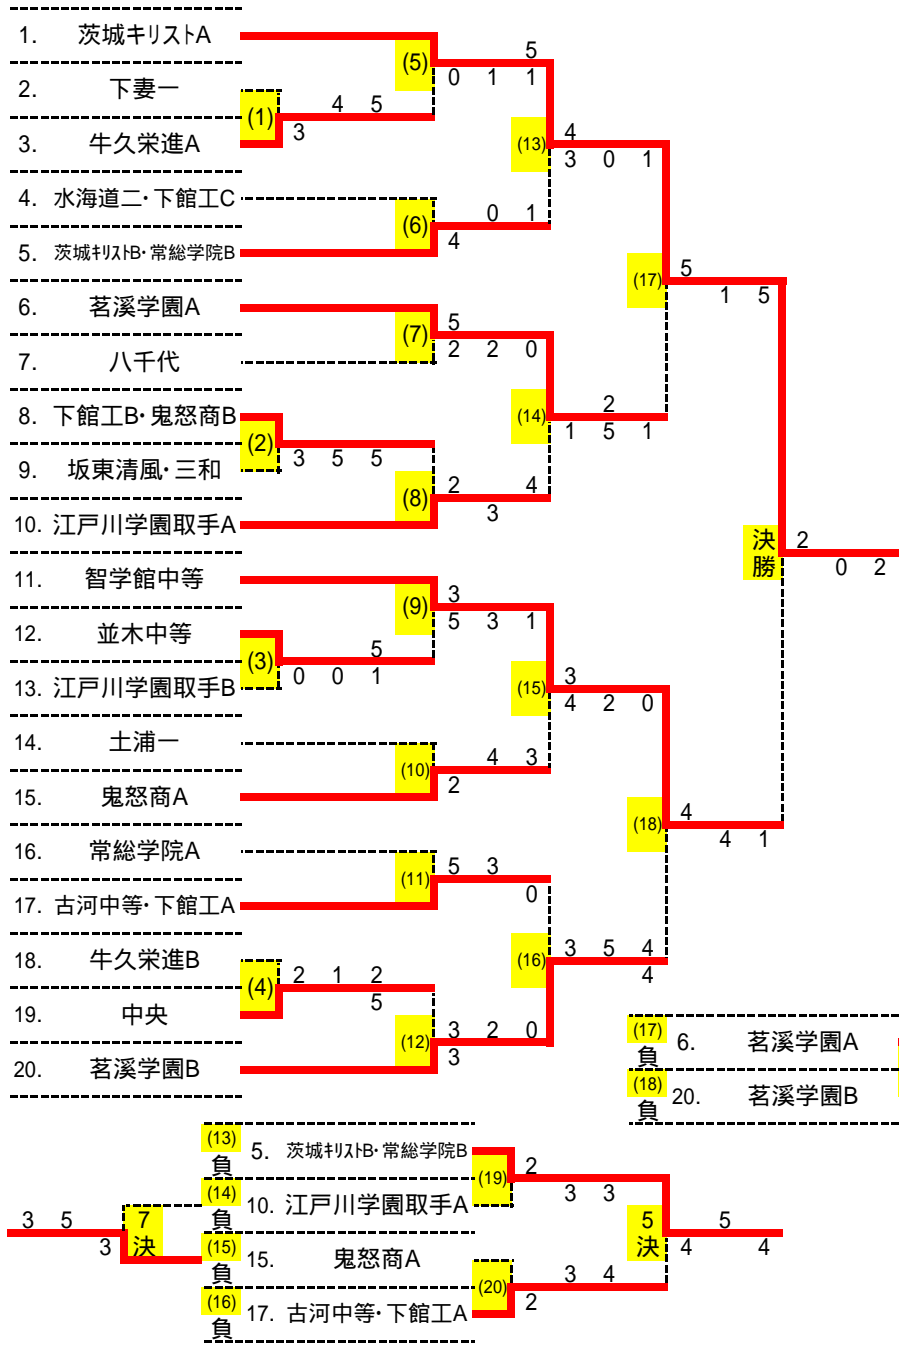

シード

順位
1 茨城キリストA
2 智学館中等
3 茗溪学園A
4 茗溪学園B
5 茨城キリストB・常総学院B
6 古河中等・下館工A
7 鬼怒商A
8 江戸川学園取手A
9 並木中等
10 牛久栄進A
11 常総学院A
12 下館工B・鬼怒商B
13 中央
14 水海道二・下館工C
15 土浦一
16 牛久栄進B
17 下妻一
18 八千代
19 坂東清風・三和
20 江戸川学園取手B

第16回高校1年生チーム対抗戦<ダンロップ大会> 男子結果詳細 2021/12/4