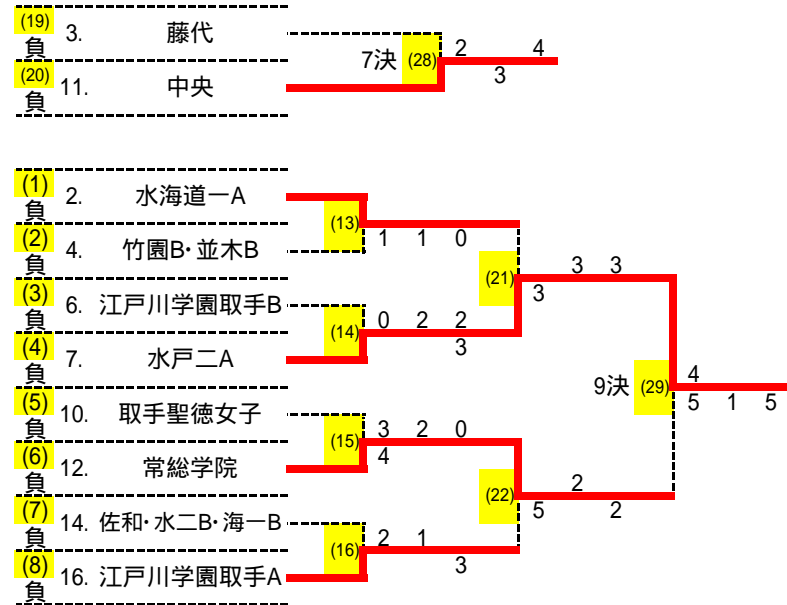

順位(7~16位)	
7	中央
8	藤代
9	水戸二A
10	常総学院
11	水海道一A
12	江戸川学園取手A
13	佐和・水二B・海一B
14	竹園B・並木B
15	江戸川学園取手B
16	取手聖徳女子