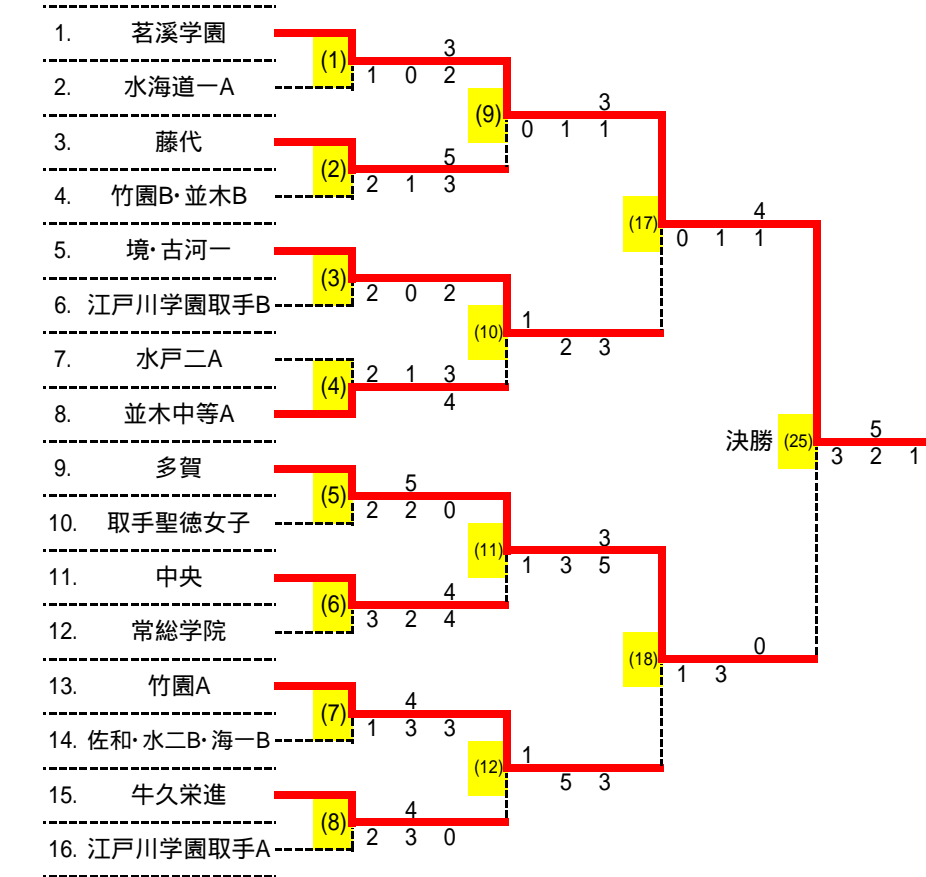

シード

順位(1~6位)	
1	茗溪学園
2	多賀
3	境・古河一
4	竹園A
5	並木中等A
6	牛久栄進