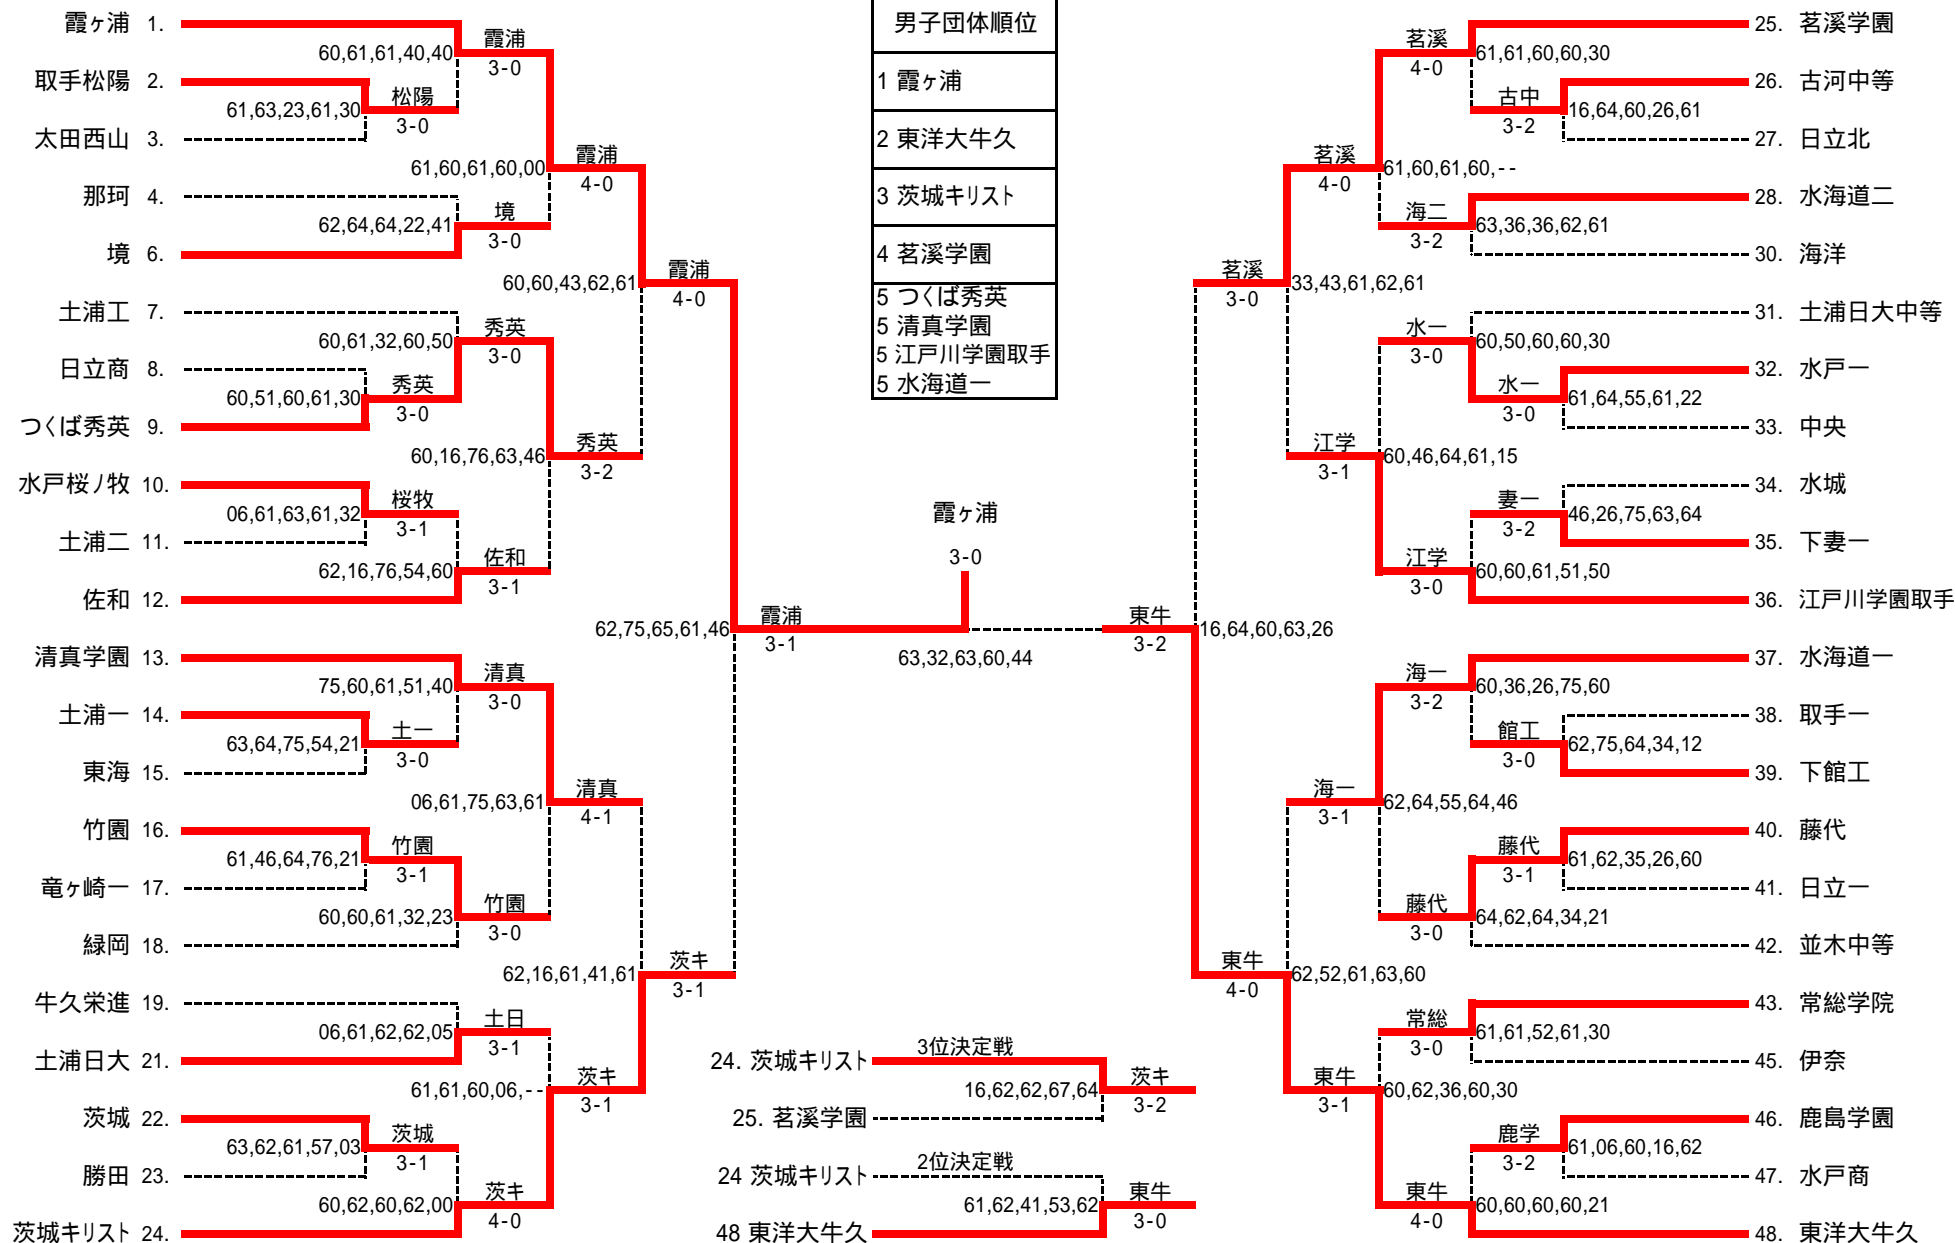

令和2年度茨城県高等学校テニス新人大会兼全国高等学校選抜テニス大会茨城県予選会 男子団体

令和2年10月31日(土)3Rまで・11月7日(土) 予備日11月4日(水)・10日(火) 神栖海浜運動公園

出場校数:44校 試合結果は、左から S1,D1,S2,D2,S3 順に掲載 関東選抜出場:2校

1 霞ヶ浦
2 東洋大牛久
3 茨城キリスト
4 茗溪学園
5 つくば秀英
5 清真学園
5 江戸川学園取手
5 水海道一