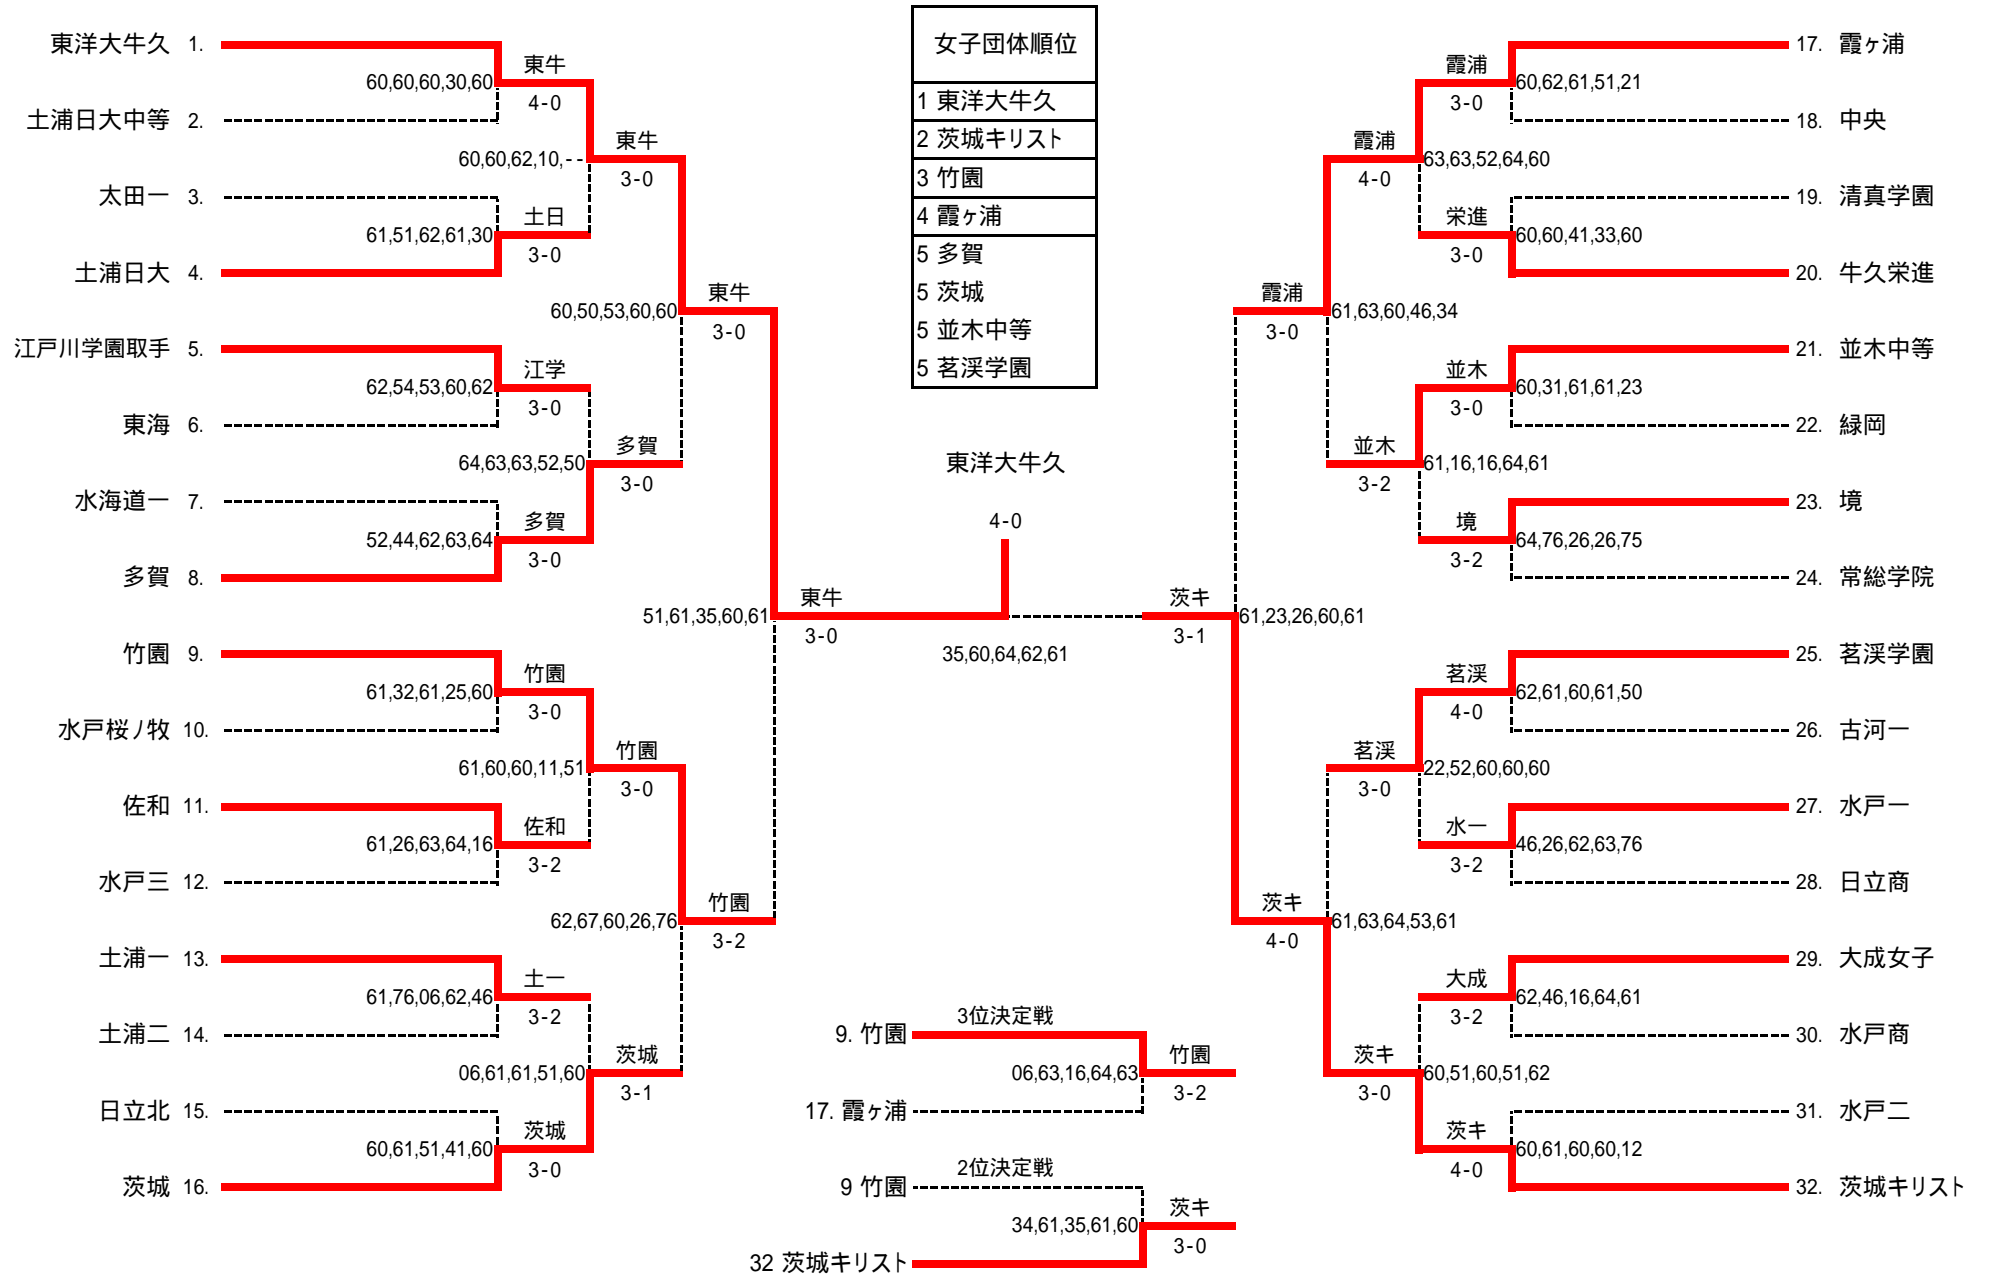

令和2年度茨城県高等学校テニス新人大会兼全国高等学校選抜テニス大会茨城県予選会 女子団体

令和2年11月1日(日)QFまで・7日(土) 予備日11月4日(水)-10日(火) 神栖海浜運動公園テニスコート

出場校数:32校 試合結果は、左から S1,D1,S2,D2,S3 順に掲載 関東選抜出場:2校

令和2年度茨城県高等学校テニス新人大会兼全国高等学校選抜テニス大会茨城県予選会 女子団体ランキング表

1 東洋大牛久		
監督	石島 啓	前
1	伏見 茜音	1
2	廣吉 優佳	4
3	二瓶 ひなた	5
4	伊藤 楓恋	8
5	鈴木 宙奈	9
6	森 唯奈	14
7	塚越 咲妃	
8	竹田 好里	
9	小松崎 佳奈	

2 土浦日大中等		
監督	中村 和歌子	前
1	吉田 百実	
2	國谷 奈央	
3	中島 愛裕	
4	持丸 智香	
5	澤田 夏希	
6	鈴木 愛枝	
7	松本 萌	
8	中島 紗裕菜	
9	都築 菜々子	

3 太田一		
監督	渡邊 俊之	前
1	安嶋 愛美	
2	大須賀 佑月	
3	石川 梨奈	
4	石井 爽絢	
5	梶山 ひなた	
6	横山 梓	
7	中野 佳奈	
8		
9		

4 土浦日大		
監督	桐内 智典	前
1	渡邊 彩枝	16
2	山本 夢	
3	末松 愛唯	
4	鎌田 莉名	
5	宋 礼菜	
6	小林 みのり	
7	大野 愛里	
8	大岸 和弥	
9	徳田 芽衣	

5 江戸川学園取手		
監督	下村 亮太	前
1	宮本 智果	
2	関根 未織	
3	丸塚 萌衣	
4	八木 佐和香	
5	中込 愛香	
6	影山 凜	
7	小暮 仁保	
8	小池 永理惟	
9	飯塚 琉愛	

6 東海		
監督	塚原 周平	前
1	野上 麗奈	
2	花井 美友	
3	中原 夢菜	
4	宇野 桃花	
5	堀江 玲奈	
6	川上 生夏	
7	伊藤 結夏	
8	渡部 愛梨	
9		

7 水海道一		
監督	佐藤 知己	前
1	中村 瑠菜	
2	石塚 莉子	
3	染谷 美里	
4	古矢 陽奈子	
5	木村 百花	
6	浅香 陽菜	
7	茂呂 彩芳	
8	染谷 美玖	
9	石塚 向日葵	

8 多賀		
監督	北澤 遼馬	前
1	篠原 彩華	
2	大友 希彩	
3	村田 ななみ	
4	桑原 穂香	
5	河内 芽生	
6	小林 実矢	
7	加藤 千尋	
8	大部 優菜	
9	鈴木 優菜	

9 竹園		
監督	笹平 秀樹	前
1	中村 桜	13
2	布谷 莉子	
3	横山 望実	
4	吉岡 莉子	
5	松永 伊純	
6	大和田 瑞穂	
7	田中 奈菜	
8	松田 ひな	
9	加藤 莉杏	

10 水戸桜ノ牧		
監督	小澤 昌樹	前
1	下川部 里菜	
2	小田 愛梨	
3	山田 萌衣	
4	根本 茉奈	
5	福島 愛奈	
6	川崎 楓果	
7	野崎 佑衣	
8	田村 花野	
9	永井 祐里	

11 佐和		
監督	鯉淵 祐一	前
1	木村 優杏	
2	大川 璃乃	
3	山口 花菜	
4	木村 舞羽	
5	仲林 心優	
6	三村 優葵乃	
7	飯高 七虹	
8	福本 彩	
9	西野 楓加	

12 水戸三		
監督	月城 亮	前
1	田村 紗羅	
2	池田 なつみ	
3	鈴木 文香	
4	清水 美優	
5	江幡 奈都葵	
6	石川 莉菜	
7	藤枝 紗那	
8	菊池 あかり	
9	佐藤 梨古	

13 土浦一		
監督	松井 泰道	前
1	糸賀 咲和	
2	大竹 美羽	
3	山口 世夏	
4	板垣 粹理	
5	前澤 唯月	
6	山崎 晴実	
7	山田 空良	
8	中村 真弥	
9	中村 美月	

14 土浦二		
監督	大図 卓也	前
1	石川 莉咲	10
2	黛 花鈴	
3	吉葉 遥香	
4	前野 葵衣	
5	飯田 結衣	
6	村上 萌夏	
7	佐近 天音	
8	篠塚 亜紀	
9	中野 彩花	

15 日立北		
監督	伊藤 徳洋	前
1	力石 夏実	
2	小室 凜	
3	佐藤 美愉	
4	井上 瑞望	
5	中嶋 琉那	
6	加藤 史奈	
7	瀬谷 麻未	
8	長谷川 佳凜	
9	澤島 由依	

16 茨城		
監督	内田 裕史	前
1	川西 瞳月	
2	飛田 柚香	
3	中山 衣久瑠	
4	坏 穂乃嘉	
5	中林 綾菜	
6	前田 紗希	
7	江沼 凜	
8	友常 理子	
9	小野寺 優心