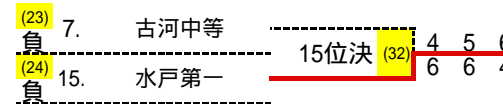

順位(7~16位)

7	水戸第二
8	下妻第一
9	県北選抜
10	土浦第二
11	土浦第一
12	並木中等
13	三和
14	水海道第一
15	水戸第一
16	古河中等