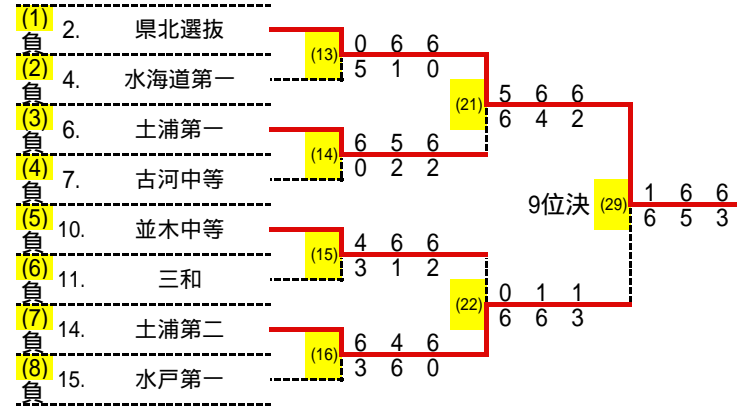

第3回茨城県公立高等学校テニス大会

女子メンバー表

主催 茨城県高体連テニス専門部

協賛 株式会社ダンロップスポーツマーケティング
テニスショップ Rock Sam

場所 笠松運動公園テニスコート14面

日時 令和元年7月27日(土) 男子

令和元年7月28日(日) 女子

男子日程

1. 受付・練習・抽選 8:30 ~ 9:00
2. 開会式 9:00 ~
3. 試合 9:15 ~ 16:00
4. 閉会式・表彰式 16:55 ~

参加費 各チーム 4,500円

使用球 ダンロップフォート(本部で用意)

試合形式 団体戦(S1,D1,D2) 3面展開

- ・1setマッチ(ノード方式)
- ・審判は原則セルフジャッジで行う
- ・原則3面展開,勝敗決したら打切とする
- ・試合前に本部からボールを持参する
- ・試合後ボールを本部に返却する
- ・試合後両校選手が本部で結果報告する
- ・**オーダーはランキングに注意する**

	1.竹園	2.県北選抜	3.水戸第二	4.水海道第一	5.中央	6.土浦第一	7.古河中等	8.境	9.水戸第三	10.並木中等
監督	勝田 健示	長嶺	日吉 貴之	佐藤 知己	赤井 陽彦	有賀 和成	間宮 宗孝	有瀧 栄一	飯島 正人	渡辺安之
1	布袋 美春	齊藤 麻乃	米川 愛里紗	橋本 涼	岡野 歩美	田中 奈穂	根津 里央	松沼 亜央依	車田 未聖	荻谷 友菜
2	中村 桜	中嶋 日陽里	本田 景子	野村 洸	路川 日菜	鈴木 明日香	前川 楓恋	青木 祐衣奈	長山 美月	廣瀬 未来
3	宮下 真彩	数藤 可純	小室 遥花	石塚 莉子	高安 結衣	村田 実優	宮田 路子	関根 瑞季	河野 莉緒	大木 初音
4	秋葉 美怜	今橋 丞未	小林 真夏	木村 百花	永木 花音	上口 千尋	関 さくら	関根 理桜	野沢 愛莉	野田 智彩
5	黒川 佳奈	伊師 玲莉	尾見 美咲	古矢 陽奈子	武田 真由	尾上 萌	藤井 美波	飯島 璃音	藤阪 美月	浜野 陽香
6	山南 間	佐竹 涼香	小里 美樹	中村 桃野	代島 明莉			齊藤 楓	大野 心優	近藤 知慧
7	小野村 華子		川野 夏希	庄子 綺南	沼田 香澄			加藤 里佳	郡司 美衣菜	幸田 智花
8	横山 望実		廣木 彩花	浅香 陽菜	清水 ありす				飯田 香穂里	
9	増子 玲那		北村 琴花							
10	吉岡 莉子		阿玉 琴音							
11	近藤 綾香		河合 美帆							
12	宮崎 花那		久保木 彩名							
13	村関 るる									
14	松永 伊純									
	11.三和	12.下妻第一	13.水戸商業	14.土浦第二	15.水戸第一	16.藤代	17.			
監督	吉岡 航	山田 青葉	大嶋 洋	大関 卓也	荒山 奈緒美	張替 勇亮				
1	関谷 愛心	嶋貝 来留美	保志 心美	大野 真尋	飯塚 結万	占部 玲海				
2	武藤 奈菜	上野 瑠夏	田山 結可里	内藤 ありさ	木村 美月	白井 夏綺				
3	山口 明日未	松本 麗海	山戸 智尋	黛 花鈴	田村 萌佳	佐藤 亜由菜				
4	吉田 麻依	瀬尾 寿々那	岸 優羽	佐久本 天紗	萩野谷 怜奈	高橋 夏海				
5	関根 瑞季 (境)	宮本 祐理	中西 桃	千葉 祐梨乃	柴田 未来	野口 彩名				
6	加藤 里佳 (境)	大久保 遥菜	小泉 結夢奈		新井 百香	岡野 由菜				
7	飯島 璃音 (境)	吉田 奈央	於曾能 実夢		篠原 百合	久富 日梨子				
8	齊藤 楓 (境)	関口 はるな	園部 陽菜		本間 和璃	谷 沙織				
9			有坂 さくら		長谷川 真優	今井 莉子				
10			外岡 梨穂		大井 葉月	松尾 風紗				
11			鈴木 杏奈		小野 笑美香					
12					宇留野 絃佳					
13					石井 紗椰					
14					長原 未来					

第3回茨城県公立高等学校テニス大会 女子ドロ－ (6ゲーム先取ノ－アド, 結果は左から S,D1,D2 の順に記載)

令和元年7月28日(日) 笠松運動公園

シード

1	竹園
2	藤代
3	境
4	水戸第三
5	中央
6	水戸商業

7	水戸第二
8	下妻第一
9	県北選抜
10	土浦第二
11	土浦第一
12	並木中等
13	三和
14	水海道第一
15	水戸第一
16	古河中等

第3回茨城県公立高等学校テニス大会 女子結果詳細 すべて6ゲーム先取ノード