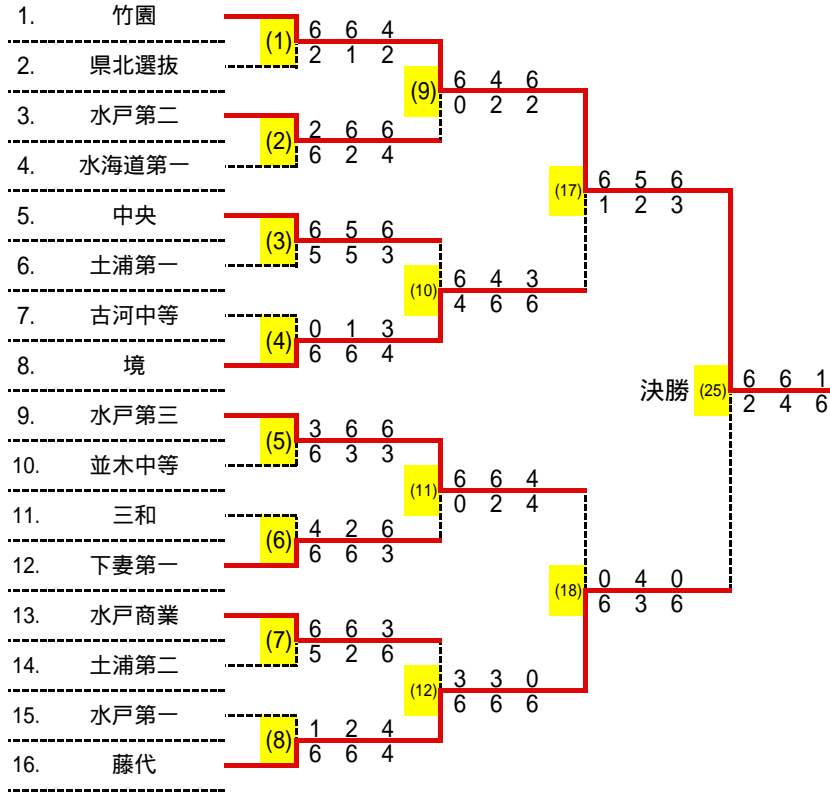

第3回茨城県公立高等学校テニス大会

女子メンバー表

主催 茨城県高体連テニス専門部

協賛 株式会社ダンロップスポーツマーケティング
テニスショップ Rock Sam

場所 笠松運動公園テニスコート14面

日時 令和元年7月27日(土) 男子

令和元年7月28日(日) 女子

男子日程

1. 受付・練習・抽選 8:30 ~ 9:00
2. 開会式 9:00 ~
3. 試合 9:15 ~ 16:00
4. 閉会式・表彰式 16:55 ~

参加費 各チーム 4,500円

使用球 ダンロップフォート(本部で用意)

試合形式 団体戦(S1,D1,D2) 3面展開

- ・1setマッチ(ノード方式)
- ・審判は原則セルフジャッジで行う
- ・原則3面展開,勝敗決したら打切とする
- ・試合前に本部からボールを持参する
- ・試合後ボールを本部に返却する
- ・試合後両校選手が本部で結果報告する
- ・**オーダーはランキングに注意する**

第3回茨城県公立高等学校テニス大会 女子ドロ－ (6ゲーム先取ノ－アド, 結果は左から S,D1,D2 の順に記載)

令和元年7月28日(日) 笠松運動公園

シード

1	竹園
2	藤代
3	境
4	水戸第三
5	中央
6	水戸商業

7	水戸第二
8	下妻第一
9	県北選抜
10	土浦第二
11	土浦第一
12	並木中等
13	三和
14	水海道第一
15	水戸第一
16	古河中等

第3回茨城県公立高等学校テニス大会 女子結果詳細 すべて6ゲーム先取ノード