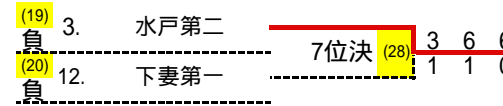

順位(7~16位)

7	水戸第二
8	下妻第一
9	県北選抜
10	土浦第二
11	土浦第一
12	並木中等
13	三和
14	水海道第一
15	水戸第一
16	古河中等