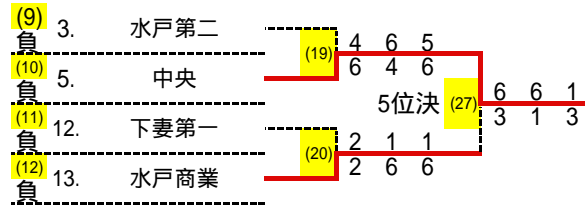

第3回茨城県公立高等学校テニス大会 女子ドロ－ (6ゲーム先取ノ－アド, 結果は左から S,D1,D2 の順に記載)

令和元年7月28日(日) 笠松運動公園

シード

順位(1~6位)

1	竹園
2	藤代
3	境
4	水戸第三
5	中央
6	水戸商業