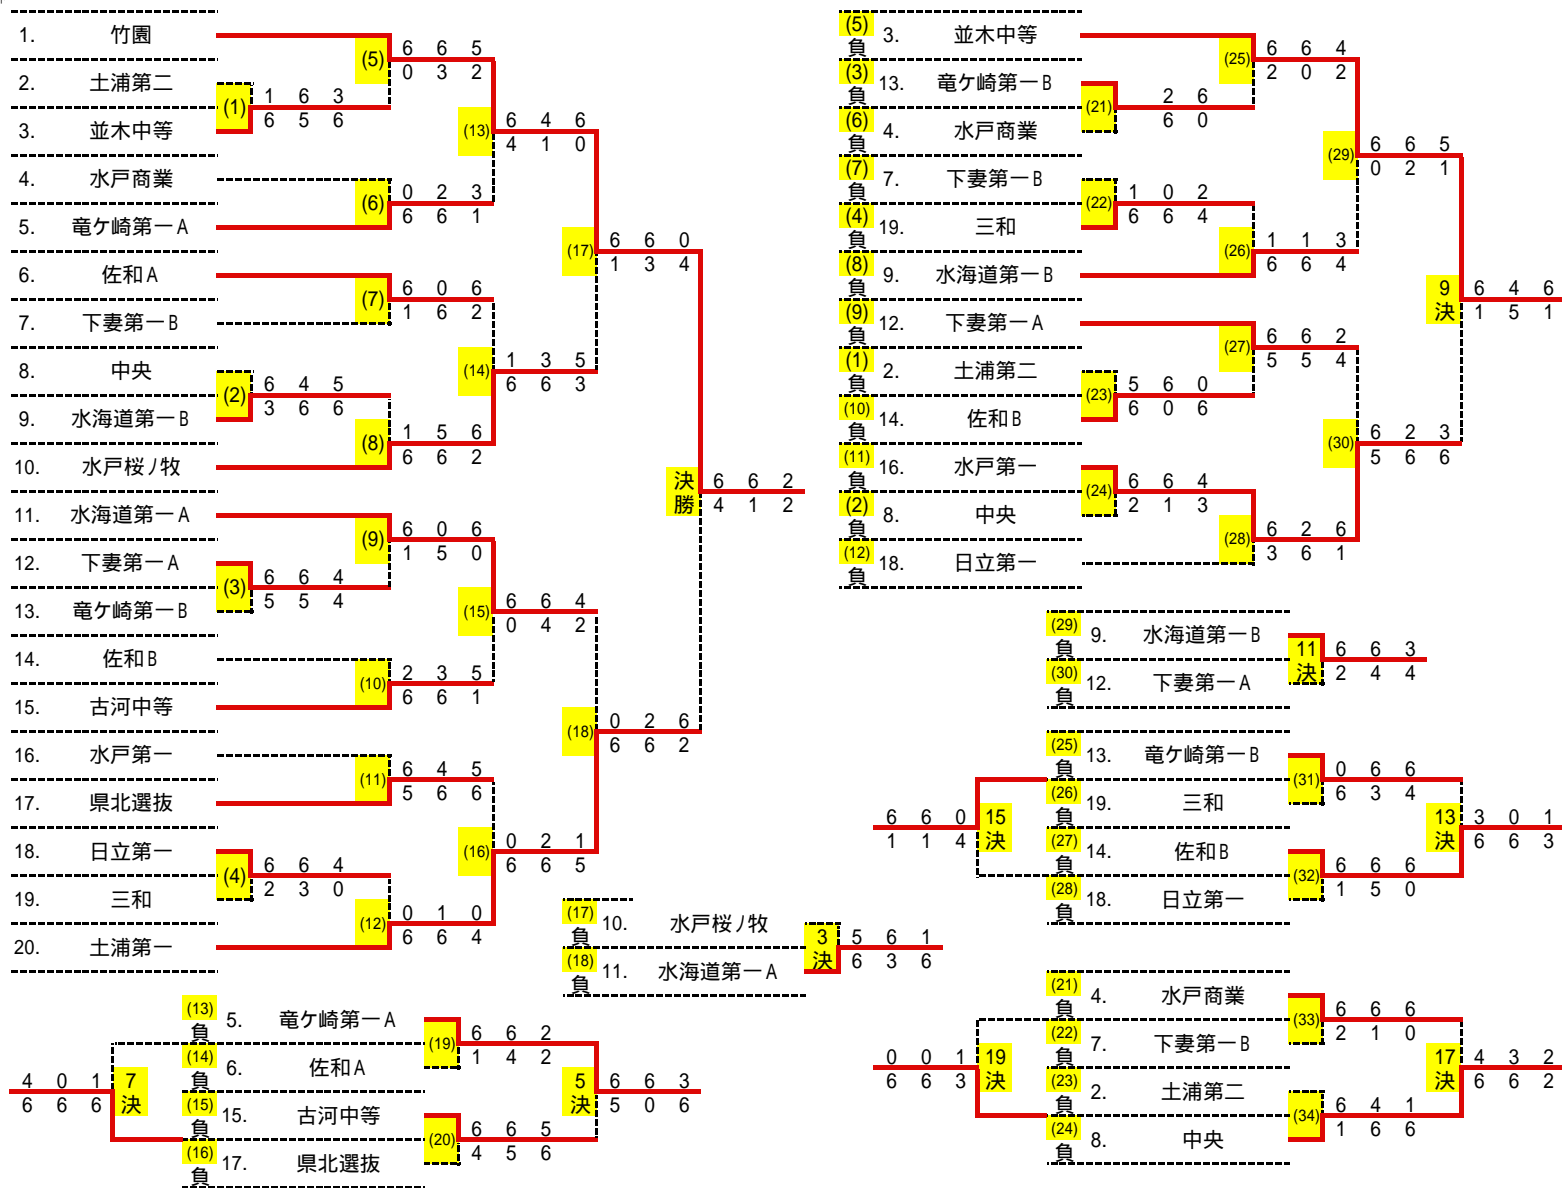

第3回茨城県公立高等学校テニス大会

男子メンバー表

主催 茨城県高体連テニス専門部

協賛 株式会社ダンロップスポーツマーケティング
テニスショップ Rock Sam

場所 笠松運動公園テニスコート14面

日時 令和元年7月27日(土) 男子

令和元年7月28日(日) 女子

男子日程

1. 受付・練習・抽選 8:30~9:00
2. 開会式 9:00~
3. 試合 9:15~16:00
4. 閉会式・表彰式 16:55~

参加費 各チーム 5,000円

使用球 ダンロップフォート(本部で用意)

試合形式 団体戦(S1,D1,D2)3面展開

- ・1setマッチ(ノード方式)
- ・審判は原則セルフジャッジで行う
- ・原則3面展開,勝敗決したら打切とする
- ・試合前に本部からボールを持参する
- ・試合後ボールを本部に返却する
- ・試合後両校選手が本部で結果報告する
- ・オーダーはランキングに注意する

第3回茨城県公立高等学校テニス大会 男子ドロー (すべて6ゲーム先取ノード, 結果は左から S,D1,D2 の順に記載)

令和元年7月27日(土) 笠松運動公園

シード

順位	
1	竹園
2	土浦第一
3	水海道第一 A
4	水戸桜ノ牧
5	竜ヶ崎第一 A
6	古河中等
7	県北選抜
8	佐和 A
9	並木中等
10	水戸第一
11	水海道第一 B
12	下妻第一 A
13	佐和 B
14	竜ヶ崎第一 B
15	三和
16	日立第一
17	中央
18	水戸商業
19	土浦第二
20	下妻第一 B