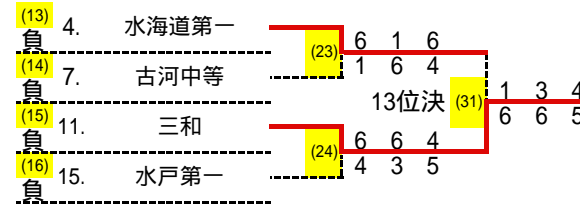

第3回茨城県公立高等学校テニス大会

女子メンバー表

主催 茨城県高体連テニス専門部

協賛 株式会社ダンロップスポーツマーケティング
テニスショップ Rock Sam

場所 笠松運動公園テニスコート14面

日時 令和元年7月27日(土) 男子

令和元年7月28日(日) 女子

男子日程

1. 受付・練習・抽選 8:30 ~ 9:00
2. 開会式 9:00 ~
3. 試合 9:15 ~ 16:00
4. 閉会式・表彰式 16:55 ~

参加費 各チーム 4,500円

使用球 ダンロップフォート(本部で用意)

試合形式 団体戦(S1,D1,D2) 3面展開

- ・1setマッチ(ノード方式)
- ・審判は原則セルフジャッジで行う
- ・原則3面展開,勝敗決したら打切とする
- ・試合前に本部からボールを持参する
- ・試合後ボールを本部に返却する
- ・試合後両校選手が本部で結果報告する
- ・**オーダーはランキングに注意する**

	1.竹園	2.県北選抜	3.水戸第二	4.水海道第一	5.中央	6.土浦第一	7.古河中等	8.境	9.水戸第三	10.並木中等
監督	勝田 健示	長嶺	日吉 貴之	佐藤 知己	赤井 陽彦	有賀 和成	間宮 宗孝	有瀧 栄一	飯島 正人	渡辺安之
1	布袋 美春	齊藤 麻乃	米川 愛里紗	橋本 涼	岡野 歩美	田中 奈穂	根津 里央	松沼 亜央依	車田 未聖	荻谷 友菜
2	中村 桜	中嶋 日陽里	本田 景子	野村 洸	路川 日菜	鈴木 明日香	前川 楓恋	青木 祐衣奈	長山 美月	廣瀬 未来
3	宮下 真彩	数藤 可純	小室 遥花	石塚 莉子	高安 結衣	村田 実優	宮田 路子	関根 瑞季	河野 莉緒	大木 初音
4	秋葉 美怜	今橋 丞未	小林 真夏	木村 百花	永木 花音	上口 千尋	関 さくら	関根 理桜	野沢 愛莉	野田 智彩
5	黒川 佳奈	伊師 玲莉	尾見 美咲	古矢 陽奈子	武田 真由	尾上 萌	藤井 美波	飯島 璃音	藤阪 美月	浜野 陽香
6	山南 間	佐竹 涼香	小里 美樹	中村 桃野	代島 明莉			齊藤 楓	大野 心優	近藤 知慧
7	小野村 華子		川野 夏希	庄子 綺南	沼田 香澄			加藤 里佳	郡司 美衣菜	幸田 智花
8	横山 望実		廣木 彩花	浅香 陽菜	清水 ありす				飯田 香穂里	
9	増子 玲那		北村 琴花							
10	吉岡 莉子		阿玉 琴音							
11	近藤 綾香		河合 美帆							
12	宮崎 花那		久保木 彩名							
13	村関 るる									
14	松永 伊純									
	11.三和	12.下妻第一	13.水戸商業	14.土浦第二	15.水戸第一	16.藤代	17.			
監督	吉岡 航	山田 青葉	大嶋 洋	大関 卓也	荒山 奈緒美	張替 勇亮				
1	関谷 愛心	嶋貝 来留美	保志 心美	大野 真尋	飯塚 結万	占部 玲海				
2	武藤 奈菜	上野 瑠夏	田山 結可里	内藤 ありさ	木村 美月	白井 夏綺				
3	山口 明日未	松本 麗海	山戸 智尋	黛 花鈴	田村 萌佳	佐藤 亜由菜				
4	吉田 麻依	瀬尾 寿々那	岸 優羽	佐久本 天紗	萩野谷 怜奈	高橋 夏海				
5	関根 瑞季 (境)	宮本 祐理	中西 桃	千葉 祐梨乃	柴田 未来	野口 彩名				
6	加藤 里佳 (境)	大久保 遥菜	小泉 結夢奈		新井 百香	岡野 由菜				
7	飯島 璃音 (境)	吉田 奈央	於曾能 実夢		篠原 百合	久富 日梨子				
8	齊藤 楓 (境)	関口 はるな	園部 陽菜		本間 和璃	谷 沙織				
9			有坂 さくら		長谷川 真優	今井 莉子				
10			外岡 梨穂		大井 葉月	松尾 風紗				
11			鈴木 杏奈		小野 笑美香					
12					宇留野 絃佳					
13					石井 紗椰					
14					長原 未来					

第3回茨城県公立高等学校テニス大会 女子ドロ－ (6ゲーム先取ノ－アド, 結果は左から S,D1,D2 の順に記載)

令和元年7月28日(日) 笠松運動公園

シード

1	竹園
2	藤代
3	境
4	水戸第三
5	中央
6	水戸商業

7	水戸第二
8	下妻第一
9	県北選抜
10	土浦第二
11	土浦第一
12	並木中等
13	三和
14	水海道第一
15	水戸第一
16	古河中等

第3回茨城県公立高等学校テニス大会 女子結果詳細 すべて6ゲーム先取ノード