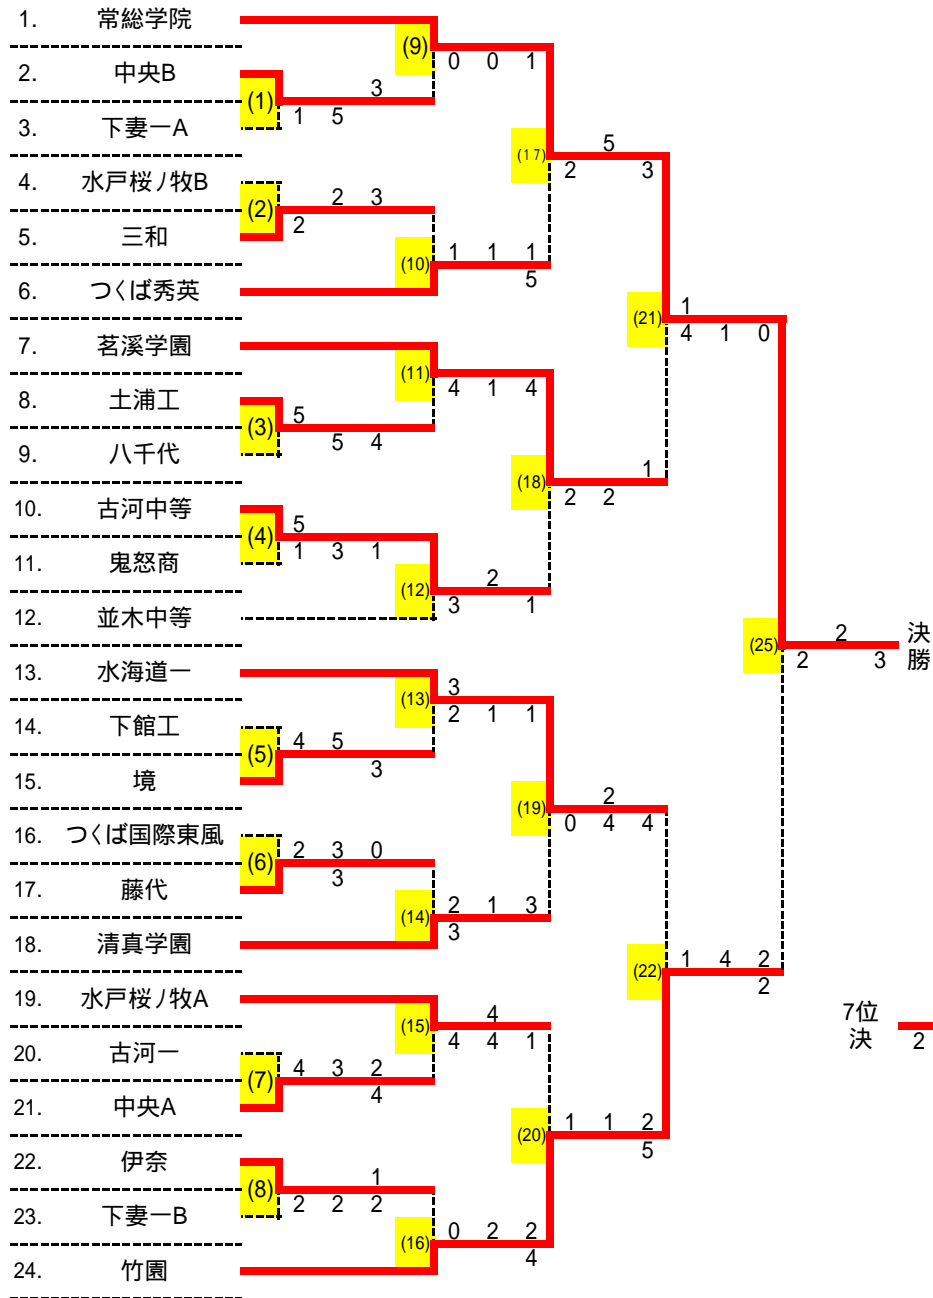

第24回つくばカップテニス大会 男子ドロー (すべて6ゲーム先取ノード, 結果は左から D, S 1, S 2 の順に記載) 本戦・3~8位順位戦

平成30年3月24日(日) 筑波北部公園

シード

順位	
1	常総学院
2	竹園
3	茗溪学園
4	水海道一
5	つくば秀英
6	清真学園
7	古河中等
8	水戸桜/牧A
9	並木中等
10	中央A
11	中央B
12	境
13	藤代
14	三和
15	土浦工
16	伊奈
17	下館工
18	八千代
19	水戸桜/牧B
20	下妻一B
21	鬼怒商
22	つくば国際東風
23	下妻一A
24	古河一

第24回つくばカップテニス大会 男子ドロー (すべて6ゲーム先取ノード, 結果は左から D, S1, S2 の順に記載) 9~24位順位戦

平成30年3月24日(日) 筑波北部公園

順位	
1	常総学院
2	竹園
3	茗溪学園
4	水海道一
5	つくば秀英
6	清真学園
7	古河中等
8	水戸桜ノ牧A
9	並木中等
10	中央A
11	中央B
12	境
13	藤代
14	三和
15	土浦工
16	伊奈
17	下館工
18	八千代
19	水戸桜ノ牧B
20	下妻一B
21	鬼怒商
22	つくば国際東風
23	下妻一A
24	古河一

第24回つくばカップテニス大会 男子結果詳細 すべて6ゲーム先取ノード

1回戦

(1)	2	中央B	2 - 1	下妻一A	3	(2)	5	三和	2 - 1	水戸桜ノ牧B	4	(3)	8	土浦工	2 - 1	八千代	9	(4)	10	古河中等	2 - 0	鬼怒商	11
D	1	高野 翔	- 1	岩岡 京佑	3	D	3	浅川 翔	2 -	佐藤 慎祐	1	D	3	林 篤輝	5 -	鈴木 智哉	3	D	5	細島 大雅	5 - 1	大塚 祐輝	1
	2	木間塚 真大		松井 一馬	4		4	中澤 祐太		松本 和也	3		4	関口 輝星		渡邊 真人	4		2	石川 滉大		伊東 大輔	2
S1	3	中村 敦貴	- 5	松山 和希	1	S1	1	達崎 楽斗	- 2	金澤 柊作	2	S1	1	平田 大喜	- 5	弦巻 琉斗	1	S1	1	安田 和真	- 3	稲吉 佑太	4
S2	5	滝田 圭吾	3 -	谷原 弘一	2	S2	2	麻生 怜	- 3	菊池 悠斗	4	S2	2	吉田 健	- 4	羽鳥 和真	2	S2	4	平石 淳也	- 1	廣沢 悠楽	3