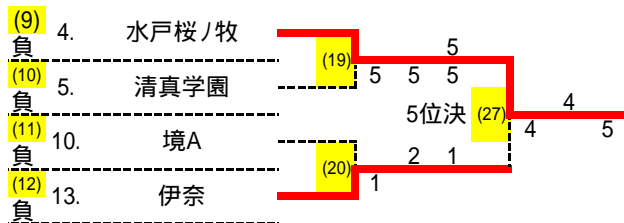

21位決定戦

(51)	11	鬼怒商	2 - 0	つくば国際東風	16
D	1	大塚 祐輝	- 1	京川 光	2
	2	伊東 大輔		小林 陸斗	3
S1	4	稲吉 佑太	- 1	石塚 翔希	1
S2	5	杉山 大貴	4 - 4	青木 光	4

23位決定戦

(52)	3	下妻一A	2 - 0	古河一	20
D	7	稲葉 智哉	- 0	渡辺 純平	2
	8	須藤 颯斗		荒木 裕成	4
S1	5	土井 竜旗	4 - 1	丸山 優羽	1
S2	6	松山 滉平	- 0	大野 悠月	3

シード

1	竹園
2	茗溪学園
3	水海道一
4	中央
5	水戸桜ノ牧
6	伊奈

7	清真学園
8	境A
9	並木中等
10	常総学院
11	水戸商(3年)
12	古河中等
13	土浦日大
14	境B
15	下妻一
16	水戸商(2年)

第24回つくばカップテニス大会 女子結果詳細 すべて6ゲーム先取ノード

<b>(1)</b>	1	竹園	2 - 0	並木中等	2	<b>(2)</b>	4	水戸桜ノ牧	2 - 1	下妻一	3	<b>(3)</b>	5	清真学園	2 - 0	水戸商(3年)	6	<b>(4)</b>	8	中央	2 - 0	境B	7
D	4	秋葉 美怜	5 - 4	安藤 遼	3	D	3	栞原 優希	3 -	鳩貝 来留実	6	D	4	野田 菜摘	- 0	飯田 真央	4	D	4	路川 日菜	3 - 2	関根 瑞季	3
	9	黒川 佳奈		松井 夏乃	4		4	上田 菜央		野手 萌未	7		5	山本 真央		牧野 由芽	5		5	岡野 歩美		加藤 里佳	4
S1	1	布袋 美春	- 0	塚原 帆乃香	1	S1	1	小野寺 望美	- 0	鈴木 千優	3	S1	1	鶴岡 佳朋	- 1	江文 杏朱華	1	S1	1	来栖 里奈	- 0	松沼 亜央依	1
S2	2	萩原 輝	- 1	塚原 世梨香	2	S2	2	今村 彩紗	- 2	築 優依	4	S2	2	越川 莉那	4 - 2	坏 かやの	3	S2	2	丹家 涼香	- 0	関根 理桜	2