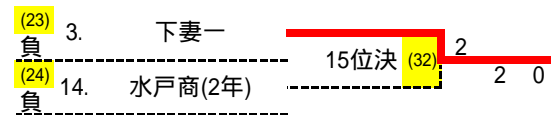

シード

1	竹園
2	茗溪学園
3	水海道一
4	中央
5	水戸桜ノ牧
6	伊奈

7	清真学園
8	境A
9	並木中等
10	常総学院
11	水戸商(3年)
12	古河中等
13	土浦日大
14	境B
15	下妻一
16	水戸商(2年)

第24回つくばカップテニス大会 女子結果詳細 すべて6ゲーム先取ノード

<b>(1)</b>	1	竹園	2 - 0	並木中等	2	<b>(2)</b>	4	水戸桜ノ牧	2 - 1	下妻一	3	<b>(3)</b>	5	清真学園	2 - 0	水戸商(3年)	6	<b>(4)</b>	8	中央	2 - 0	境B	7
D	4	秋葉 美怜	5 - 4	安藤 遼	3	D	3	栞原 優希	3 -	鳩貝 来留実	6	D	4	野田 菜摘	- 0	飯田 真央	4	D	4	路川 日菜	3 - 2	関根 瑞季	3
	9	黒川 佳奈		松井 夏乃	4		4	上田 菜央		野手 萌未	7		5	山本 真央		牧野 由芽	5		5	岡野 歩美		加藤 里佳	4
S1	1	布袋 美春	- 0	塚原 帆乃香	1	S1	1	小野寺 望美	- 0	鈴木 千優	3	S1	1	鶴岡 佳朋	- 1	江文 杏朱華	1	S1	1	来栖 里奈	- 0	松沼 亜央依	1
S2	2	萩原 輝	- 1	塚原 世梨香	2	S2	2	今村 彩紗	- 2	築 優依	4	S2	2	越川 莉那	4 - 2	坏 かやの	3	S2	2	丹家 涼香	- 0	関根 理桜	2