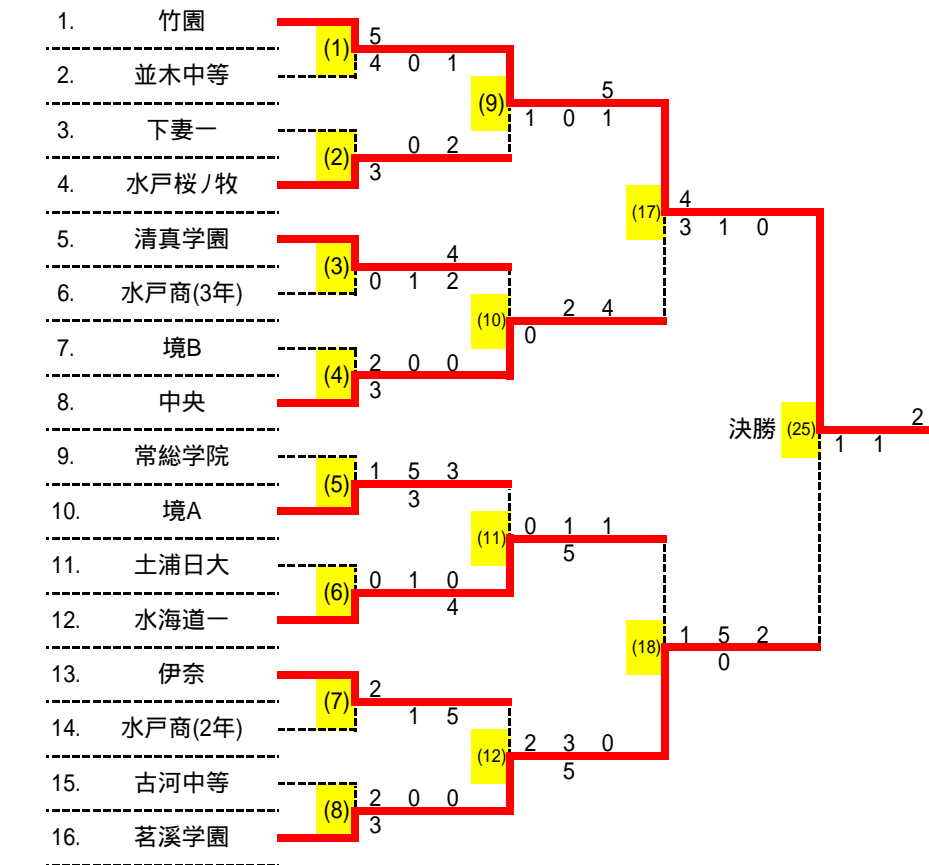

21位決定戦

(51)	11	鬼怒商	2 - 0	つくば国際東風	16
D	1	大塚 祐輝	- 1	京川 光	2
	2	伊東 大輔		小林 陸斗	3
S1	4	稲吉 佑太	- 1	石塚 翔希	1
S2	5	杉山 大貴	4 - 4	青木 光	4

23位決定戦

(52)	3	下妻一A	2 - 0	古河一	20
D	7	稲葉 智哉	- 0	渡辺 純平	2
	8	須藤 颯斗		荒木 裕成	4
S1	5	土井 竜旗	4 - 1	丸山 優羽	1
S2	6	松山 滉平	- 0	大野 悠月	3

シード

1	竹園
2	茗溪学園
3	水海道一
4	中央
5	水戸桜ノ牧
6	伊奈

7	清真学園
8	境A
9	並木中等
10	常総学院
11	水戸商(3年)
12	古河中等
13	土浦日大
14	境B
15	下妻一
16	水戸商(2年)

第24回つくばカップテニス大会 女子結果詳細 すべて6ゲーム先取ノード

<b>(1)</b>	1	竹園	2 - 0	並木中等	2	<b>(2)</b>	4	水戸桜ノ牧	2 - 1	下妻一	3	<b>(3)</b>	5	清真学園	2 - 0	水戸商(3年)	6	<b>(4)</b>	8	中央	2 - 0	境B	7
D	4	秋葉 美怜	5 - 4	安藤 遼	3	D	3	栞原 優希	3 -	鳩貝 来留実	6	D	4	野田 菜摘	- 0	飯田 真央	4	D	4	路川 日菜	3 - 2	関根 瑞季	3
	9	黒川 佳奈		松井 夏乃	4		4	上田 菜央		野手 萌未	7		5	山本 真央		牧野 由芽	5		5	岡野 歩美		加藤 里佳	4
S1	1	布袋 美春	- 0	塚原 帆乃香	1	S1	1	小野寺 望美	- 0	鈴木 千優	3	S1	1	鶴岡 佳朋	- 1	江文 杏朱華	1	S1	1	来栖 里奈	- 0	松沼 亜央依	1
S2	2	萩原 輝	- 1	塚原 世梨香	2	S2	2	今村 彩紗	- 2	築 優依	4	S2	2	越川 莉那	4 - 2	坏 かやの	3	S2	2	丹家 涼香	- 0	関根 理桜	2