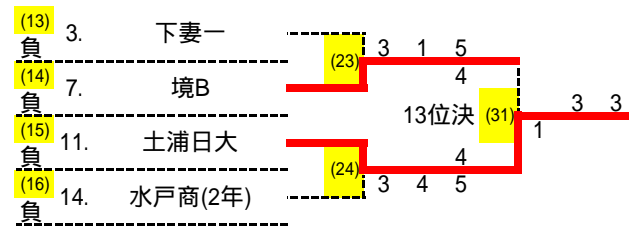

21位決定戦

(51)	11	鬼怒商	2 - 0	つくば国際東風	16
D	1	大塚 祐輝	- 1	京川 光	2
	2	伊東 大輔		小林 陸斗	3
S1	4	稲吉 佑太	- 1	石塚 翔希	1
S2	5	杉山 大貴	4 - 4	青木 光	4

23位決定戦

(52)	3	下妻一A	2 - 0	古河一	20
D	7	稲葉 智哉	- 0	渡辺 純平	2
	8	須藤 颯斗		荒木 裕成	4
S1	5	土井 竜旗	4 - 1	丸山 優羽	1
S2	6	松山 滉平	- 0	大野 悠月	3

シード

1	竹園
2	茗溪学園
3	水海道一
4	中央
5	水戸桜ノ牧
6	伊奈

7	清真学園
8	境A
9	並木中等
10	常総学院
11	水戸商(3年)
12	古河中等
13	土浦日大
14	境B
15	下妻一
16	水戸商(2年)

第24回つくばカップテニス大会 女子結果詳細 すべて6ゲーム先取ノード

<b>(1)</b>	1	竹園	2 - 0	並木中等	2	<b>(2)</b>	4	水戸桜ノ牧	2 - 1	下妻一	3	<b>(3)</b>	5	清真学園	2 - 0	水戸商(3年)	6	<b>(4)</b>	8	中央	2 - 0	境B	7
D	4	秋葉 美怜	5 - 4	安藤 遼	3	D	3	栞原 優希	3 -	鳩貝 来留実	6	D	4	野田 菜摘	- 0	飯田 真央	4	D	4	路川 日菜	3 - 2	関根 瑞季	3
	9	黒川 佳奈		松井 夏乃	4		4	上田 菜央		野手 萌未	7		5	山本 真央		牧野 由芽	5		5	岡野 歩美		加藤 里佳	4
S1	1	布袋 美春	- 0	塚原 帆乃香	1	S1	1	小野寺 望美	- 0	鈴木 千優	3	S1	1	鶴岡 佳朋	- 1	江文 杏朱華	1	S1	1	来栖 里奈	- 0	松沼 亜央依	1
S2	2	萩原 輝	- 1	塚原 世梨香	2	S2	2	今村 彩紗	- 2	築 優依	4	S2	2	越川 莉那	4 - 2	坏 かやの	3	S2	2	丹家 涼香	- 0	関根 理桜	2