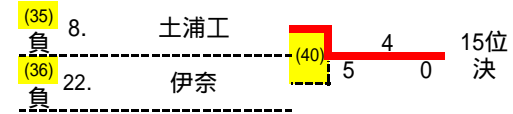

第24回つくばカップテニス大会 男子ドロー (すべて6ゲーム先取ノード, 結果は左から D, S1, S2 の順に記載) 9~24位順位戦

平成30年3月24日(日) 筑波北部公園

順位	
1	常総学院
2	竹園
3	茗溪学園
4	水海道一
5	つくば秀英
6	清真学園
7	古河中等
8	水戸桜ノ牧A
9	並木中等
10	中央A
11	中央B
12	境
13	藤代
14	三和
15	土浦工
16	伊奈
17	下館工
18	八千代
19	水戸桜ノ牧B
20	下妻一B
21	鬼怒商
22	つくば国際東風
23	下妻一A
24	古河一