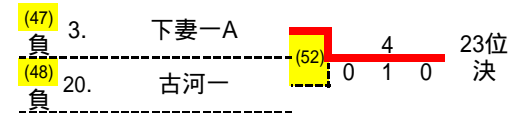

第24回つくばカップテニス大会 男子ドロー (すべて6ゲーム先取ノード, 結果は左から D, S1, S2 の順に記載) 9~24位順位戦

平成30年3月24日(日) 筑波北部公園

順位	
1	常総学院
2	竹園
3	茗溪学園
4	水海道一
5	つくば秀英
6	清真学園
7	古河中等
8	水戸桜ノ牧A
9	並木中等
10	中央A
11	中央B
12	境
13	藤代
14	三和
15	土浦工
16	伊奈
17	下館工
18	八千代
19	水戸桜ノ牧B
20	下妻一B
21	鬼怒商
22	つくば国際東風
23	下妻一A
24	古河一