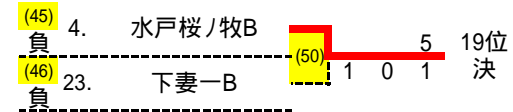

第24回つくばカップテニス大会 男子ドロー (すべて6ゲーム先取ノード, 結果は左から D, S1, S2 の順に記載) 9~24位順位戦

平成30年3月24日(日) 筑波北部公園

順位	
1	常総学院
2	竹園
3	茗溪学園
4	水海道一
5	つくば秀英
6	清真学園
7	古河中等
8	水戸桜ノ牧A
9	並木中等
10	中央A
11	中央B
12	境
13	藤代
14	三和
15	土浦工
16	伊奈
17	下館工
18	八千代
19	水戸桜ノ牧B
20	下妻一B
21	鬼怒商
22	つくば国際東風
23	下妻一A
24	古河一