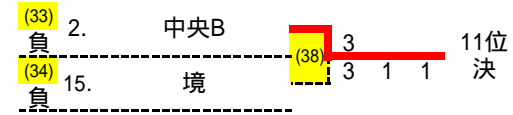

第24回つくばカップテニス大会 男子ドロー (すべて6ゲーム先取ノード, 結果は左から D, S1, S2 の順に記載) 9~24位順位戦

平成30年3月24日(日) 筑波北部公園

順位	
1	常総学院
2	竹園
3	茗溪学園
4	水海道一
5	つくば秀英
6	清真学園
7	古河中等
8	水戸桜ノ牧A
9	並木中等
10	中央A
11	中央B
12	境
13	藤代
14	三和
15	土浦工
16	伊奈
17	下館工
18	八千代
19	水戸桜ノ牧B
20	下妻一B
21	鬼怒商
22	つくば国際東風
23	下妻一A
24	古河一