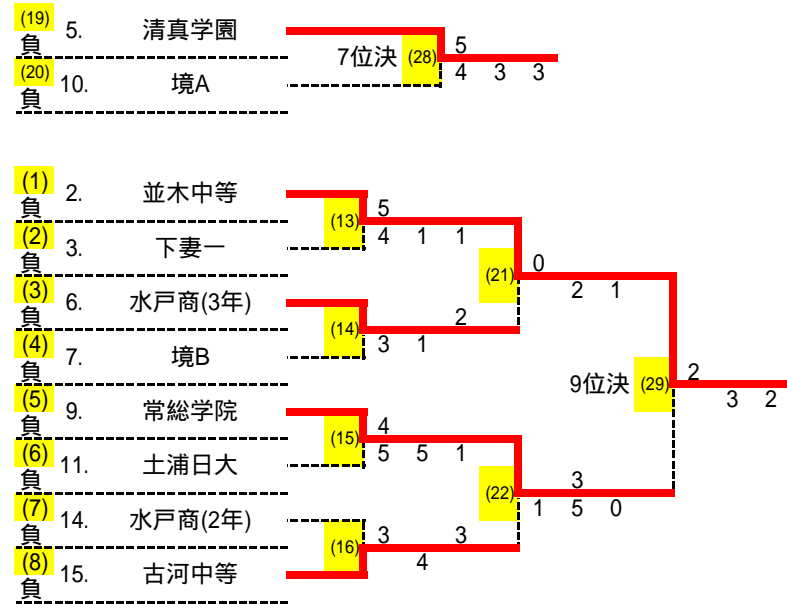

21位決定戦

(51)	11	鬼怒商	2 - 0	つくば国際東風	16
D	1	大塚 祐輝	- 1	京川 光	2
	2	伊東 大輔		小林 陸斗	3
S1	4	稲吉 佑太	- 1	石塚 翔希	1
S2	5	杉山 大貴	4 - 4	青木 光	4

23位決定戦

(52)	3	下妻一A	2 - 0	古河一	20
D	7	稲葉 智哉	- 0	渡辺 純平	2
	8	須藤 颯斗		荒木 裕成	4
S1	5	土井 竜旗	4 - 1	丸山 優羽	1
S2	6	松山 滉平	- 0	大野 悠月	3

シード

1	竹園
2	茗溪学園
3	水海道一
4	中央
5	水戸桜ノ牧
6	伊奈

7	清真学園
8	境A
9	並木中等
10	常総学院
11	水戸商(3年)
12	古河中等
13	土浦日大
14	境B
15	下妻一
16	水戸商(2年)

第24回つくばカップテニス大会 女子結果詳細 すべて6ゲーム先取ノード

<b>(1)</b>	1	竹園	2 - 0	並木中等	2	<b>(2)</b>	4	水戸桜ノ牧	2 - 1	下妻一	3	<b>(3)</b>	5	清真学園	2 - 0	水戸商(3年)	6	<b>(4)</b>	8	中央	2 - 0	境B	7
D	4	秋葉 美怜	5 - 4	安藤 遼	3	D	3	栞原 優希	3 -	鳩貝 来留実	6	D	4	野田 菜摘	- 0	飯田 真央	4	D	4	路川 日菜	3 - 2	関根 瑞季	3
	9	黒川 佳奈		松井 夏乃	4		4	上田 菜央		野手 萌未	7		5	山本 真央		牧野 由芽	5		5	岡野 歩美		加藤 里佳	4
S1	1	布袋 美春	- 0	塚原 帆乃香	1	S1	1	小野寺 望美	- 0	鈴木 千優	3	S1	1	鶴岡 佳朋	- 1	江文 杏朱華	1	S1	1	来栖 里奈	- 0	松沼 亜央依	1
S2	2	萩原 輝	- 1	塚原 世梨香	2	S2	2	今村 彩紗	- 2	築 優依	4	S2	2	越川 莉那	4 - 2	坏 かやの	3	S2	2	丹家 涼香	- 0	関根 理桜	2