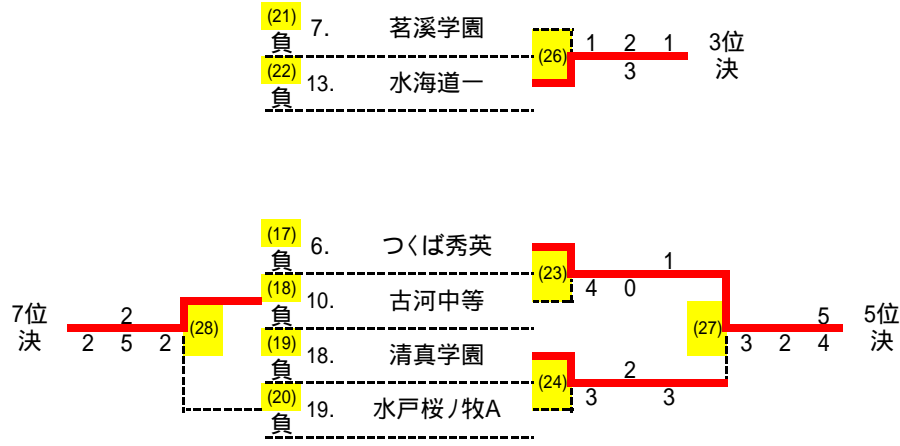

第24回つくばカップテニス大会 男子ドロー (すべて6ゲーム先取ノード, 結果は左から D, S 1, S 2 の順に記載) 本戦・3~8位順位戦

平成30年3月24日(日) 筑波北部公園

シード

順位	
1	常総学院
2	竹園
3	茗溪学園
4	水海道一
5	つくば秀英
6	清真学園
7	古河中等
8	水戸桜/牧A
9	並木中等
10	中央A
11	中央B
12	境
13	藤代
14	三和
15	土浦工
16	伊奈
17	下館工
18	八千代
19	水戸桜/牧B
20	下妻一B
21	鬼怒商
22	つくば国際東風
23	下妻一A
24	古河一