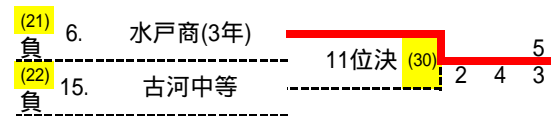

シード

1	竹園
2	茗溪学園
3	水海道一
4	中央
5	水戸桜ノ牧
6	伊奈

7	清真学園
8	境A
9	並木中等
10	常総学院
11	水戸商(3年)
12	古河中等
13	土浦日大
14	境B
15	下妻一
16	水戸商(2年)

第24回つくばカップテニス大会 女子結果詳細 すべて6ゲーム先取ノード

<b>(1)</b>	1	竹園	2 - 0	並木中等	2	<b>(2)</b>	4	水戸桜ノ牧	2 - 1	下妻一	3	<b>(3)</b>	5	清真学園	2 - 0	水戸商(3年)	6	<b>(4)</b>	8	中央	2 - 0	境B	7
D	4	秋葉 美怜	5 - 4	安藤 遼	3	D	3	栞原 優希	3 -	鳩貝 来留実	6	D	4	野田 菜摘	- 0	飯田 真央	4	D	4	路川 日菜	3 - 2	関根 瑞季	3
	9	黒川 佳奈		松井 夏乃	4		4	上田 菜央		野手 萌未	7		5	山本 真央		牧野 由芽	5		5	岡野 歩美		加藤 里佳	4
S1	1	布袋 美春	- 0	塚原 帆乃香	1	S1	1	小野寺 望美	- 0	鈴木 千優	3	S1	1	鶴岡 佳朋	- 1	江文 杏朱華	1	S1	1	来栖 里奈	- 0	松沼 亜央依	1
S2	2	萩原 輝	- 1	塚原 世梨香	2	S2	2	今村 彩紗	- 2	築 優依	4	S2	2	越川 莉那	4 - 2	坏 かやの	3	S2	2	丹家 涼香	- 0	関根 理桜	2