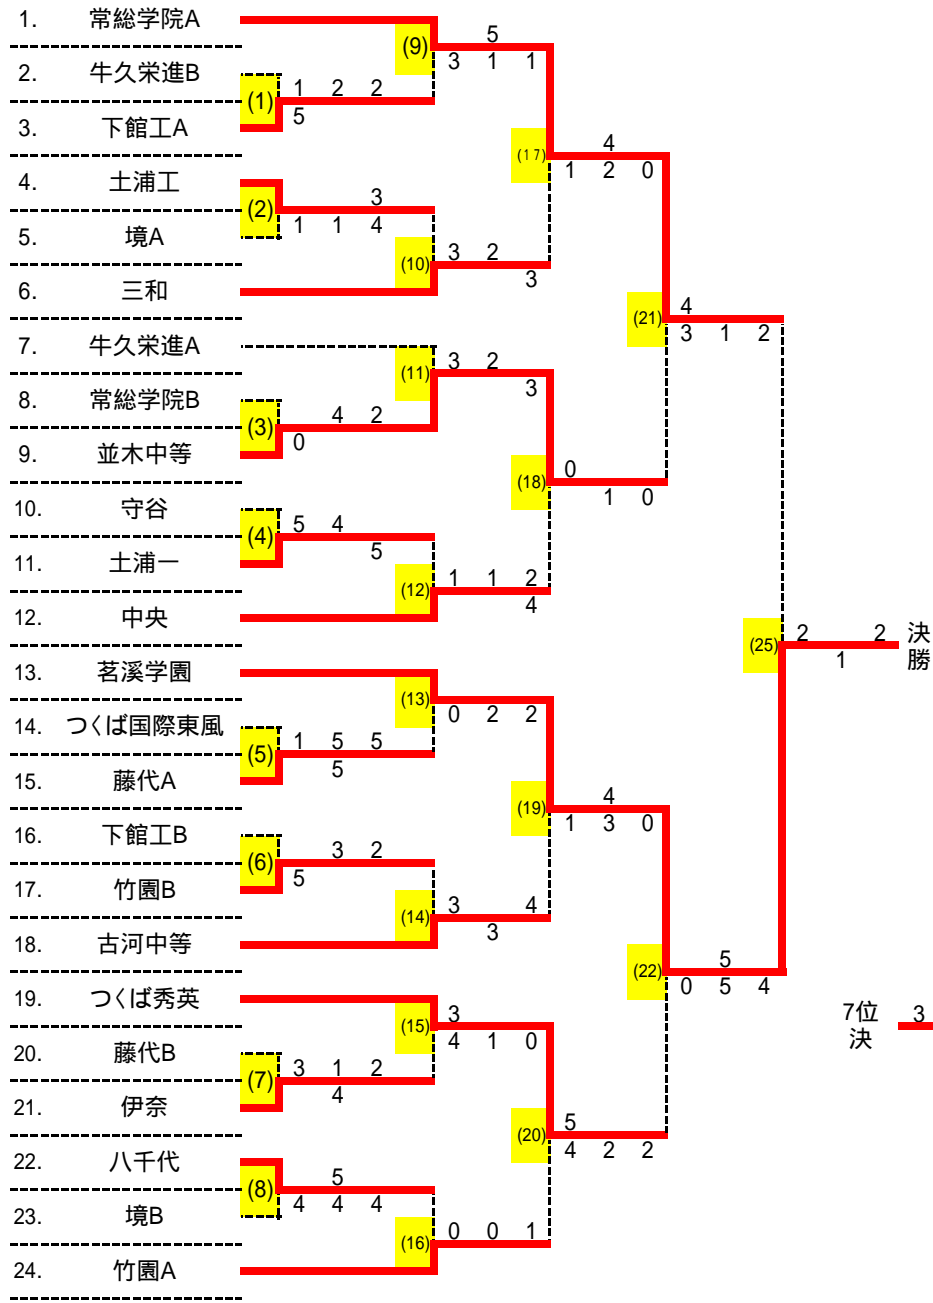

第23回つくばカップテニス大会 男子ドロー (すべて6ゲーム先取ノード, 結果は左から D, S 1, S 2 の順に記載) 本戦・3~8位順位戦

平成30年3月26日(月) 筑波北部公園

シード

順位	
1	茗溪学園
2	常総学院A
3	つくば秀英
4	並木中等
5	竹園A
6	中央
7	古河中等
8	三和
9	下館工A
10	伊奈
11	牛久栄進A
12	藤代A
13	竹園B
14	土浦一
15	土浦工
16	八千代
17	下館工B
18	常総学院B
19	境A
20	藤代B
21	守谷
22	つくば国際東風
23	牛久栄進B
24	境B

第23回つくばカップテニス大会 男子ドロー (すべて6ゲーム先取ノード, 結果は左から D,S 1,S 2 の順に記載) 9~24位順位戦

平成30年3月26日(月) 筑波北部公園

順位	
1	茗溪学園
2	常総学院A
3	つくば秀英
4	並木中等
5	竹園A
6	中央
7	古河中等
8	三和
9	下館工A
10	伊奈
11	牛久栄進A
12	藤代A
13	竹園B
14	土浦一
15	土浦工
16	八千代
17	下館工B
18	常総学院B
19	境A
20	藤代B
21	守谷
22	つくば国際東風
23	牛久栄進B
24	境B

第23回つくばカップテニス大会 男子結果詳細 すべて6ゲーム先取ノード

1回戦

(1)	3	下館工A	2 - 0	牛久栄進B	2	(2)	4	土浦工	2 - 0	境A	5	(3)	9	並木中等	2 - 1	常総学院B	8	(4)	11	土浦一	2 - 1	守谷	10
D	5	高松 千魁	5 - 1	栗山 陸	2	D	3	平田 大喜	- 1	田続 璃空	4	D	4	佐藤 颯哉	0 -	草苅 練	2	D	2	中村 廉	- 5	小林 翔平	2
	2	埜 圭登		堀口 尊生	6		4	根本 和磨		山田 祐人	3		2	中村 新		堀江 伊吹	3		3	西岡 将梧		櫻井 清流	3
S1	3	関口 直貴	- 2	沼本 竜華	4	S1	1	平田 海図	- 1	新田 碧	1	S1	3	松木 光	- 4	高梨 愛貴	4	S1	1	齋藤 兵悟	- 4	永井 龍二	1
S2	1	坂入 颯	- 2	松井 平蔵	5	S2	2	普川 拓海	3 - 4	松田 龍彦	2	S2	1	堀 亮太	- 2	菊地 和希	5	S2	4	太原 誠也	5 -	吉澤 比棕	5