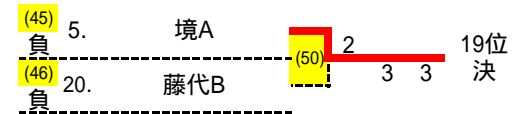

第23回つくばカップテニス大会 男子ドロー (すべて6ゲーム先取ノード, 結果は左から D,S 1,S 2 の順に記載) 9~24位順位戦

平成30年3月26日(月) 筑波北部公園

順位	
1	茗溪学園
2	常総学院A
3	つくば秀英
4	並木中等
5	竹園A
6	中央
7	古河中等
8	三和
9	下館工A
10	伊奈
11	牛久栄進A
12	藤代A
13	竹園B
14	土浦一
15	土浦工
16	八千代
17	下館工B
18	常総学院B
19	境A
20	藤代B
21	守谷
22	つくば国際東風
23	牛久栄進B
24	境B