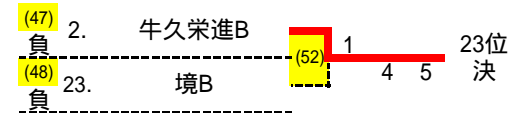

第23回つくばカップテニス大会 男子ドロー (すべて6ゲーム先取ノード, 結果は左から D,S 1,S 2 の順に記載) 9~24位順位戦

平成30年3月26日(月) 筑波北部公園

順位	
1	茗溪学園
2	常総学院A
3	つくば秀英
4	並木中等
5	竹園A
6	中央
7	古河中等
8	三和
9	下館工A
10	伊奈
11	牛久栄進A
12	藤代A
13	竹園B
14	土浦一
15	土浦工
16	八千代
17	下館工B
18	常総学院B
19	境A
20	藤代B
21	守谷
22	つくば国際東風
23	牛久栄進B
24	境B