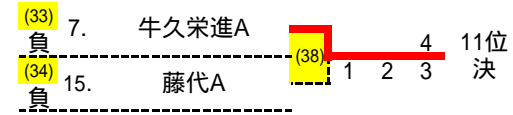

第23回つくばカップテニス大会 男子ドロー (すべて6ゲーム先取ノード, 結果は左から D,S 1,S 2 の順に記載) 9~24位順位戦

平成30年3月26日(月) 筑波北部公園

順位	
1	茗溪学園
2	常総学院A
3	つくば秀英
4	並木中等
5	竹園A
6	中央
7	古河中等
8	三和
9	下館工A
10	伊奈
11	牛久栄進A
12	藤代A
13	竹園B
14	土浦一
15	土浦工
16	八千代
17	下館工B
18	常総学院B
19	境A
20	藤代B
21	守谷
22	つくば国際東風
23	牛久栄進B
24	境B