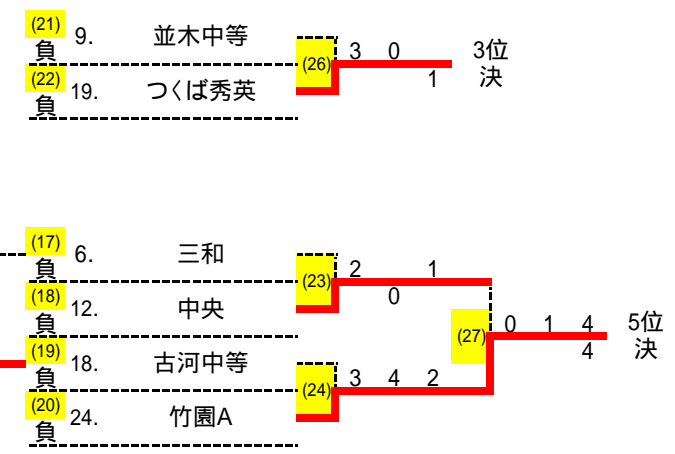

第23回つくばカップテニス大会 男子ドロー (すべて6ゲーム先取ノード, 結果は左から D, S 1, S 2 の順に記載) 本戦・3~8位順位戦

平成30年3月26日(月) 筑波北部公園

シード

順位	
1	茗溪学園
2	常総学院A
3	つくば秀英
4	並木中等
5	竹園A
6	中央
7	古河中等
8	三和
9	下館工A
10	伊奈
11	牛久栄進A
12	藤代A
13	竹園B
14	土浦一
15	土浦工
16	八千代
17	下館工B
18	常総学院B
19	境A
20	藤代B
21	守谷
22	つくば国際東風
23	牛久栄進B
24	境B