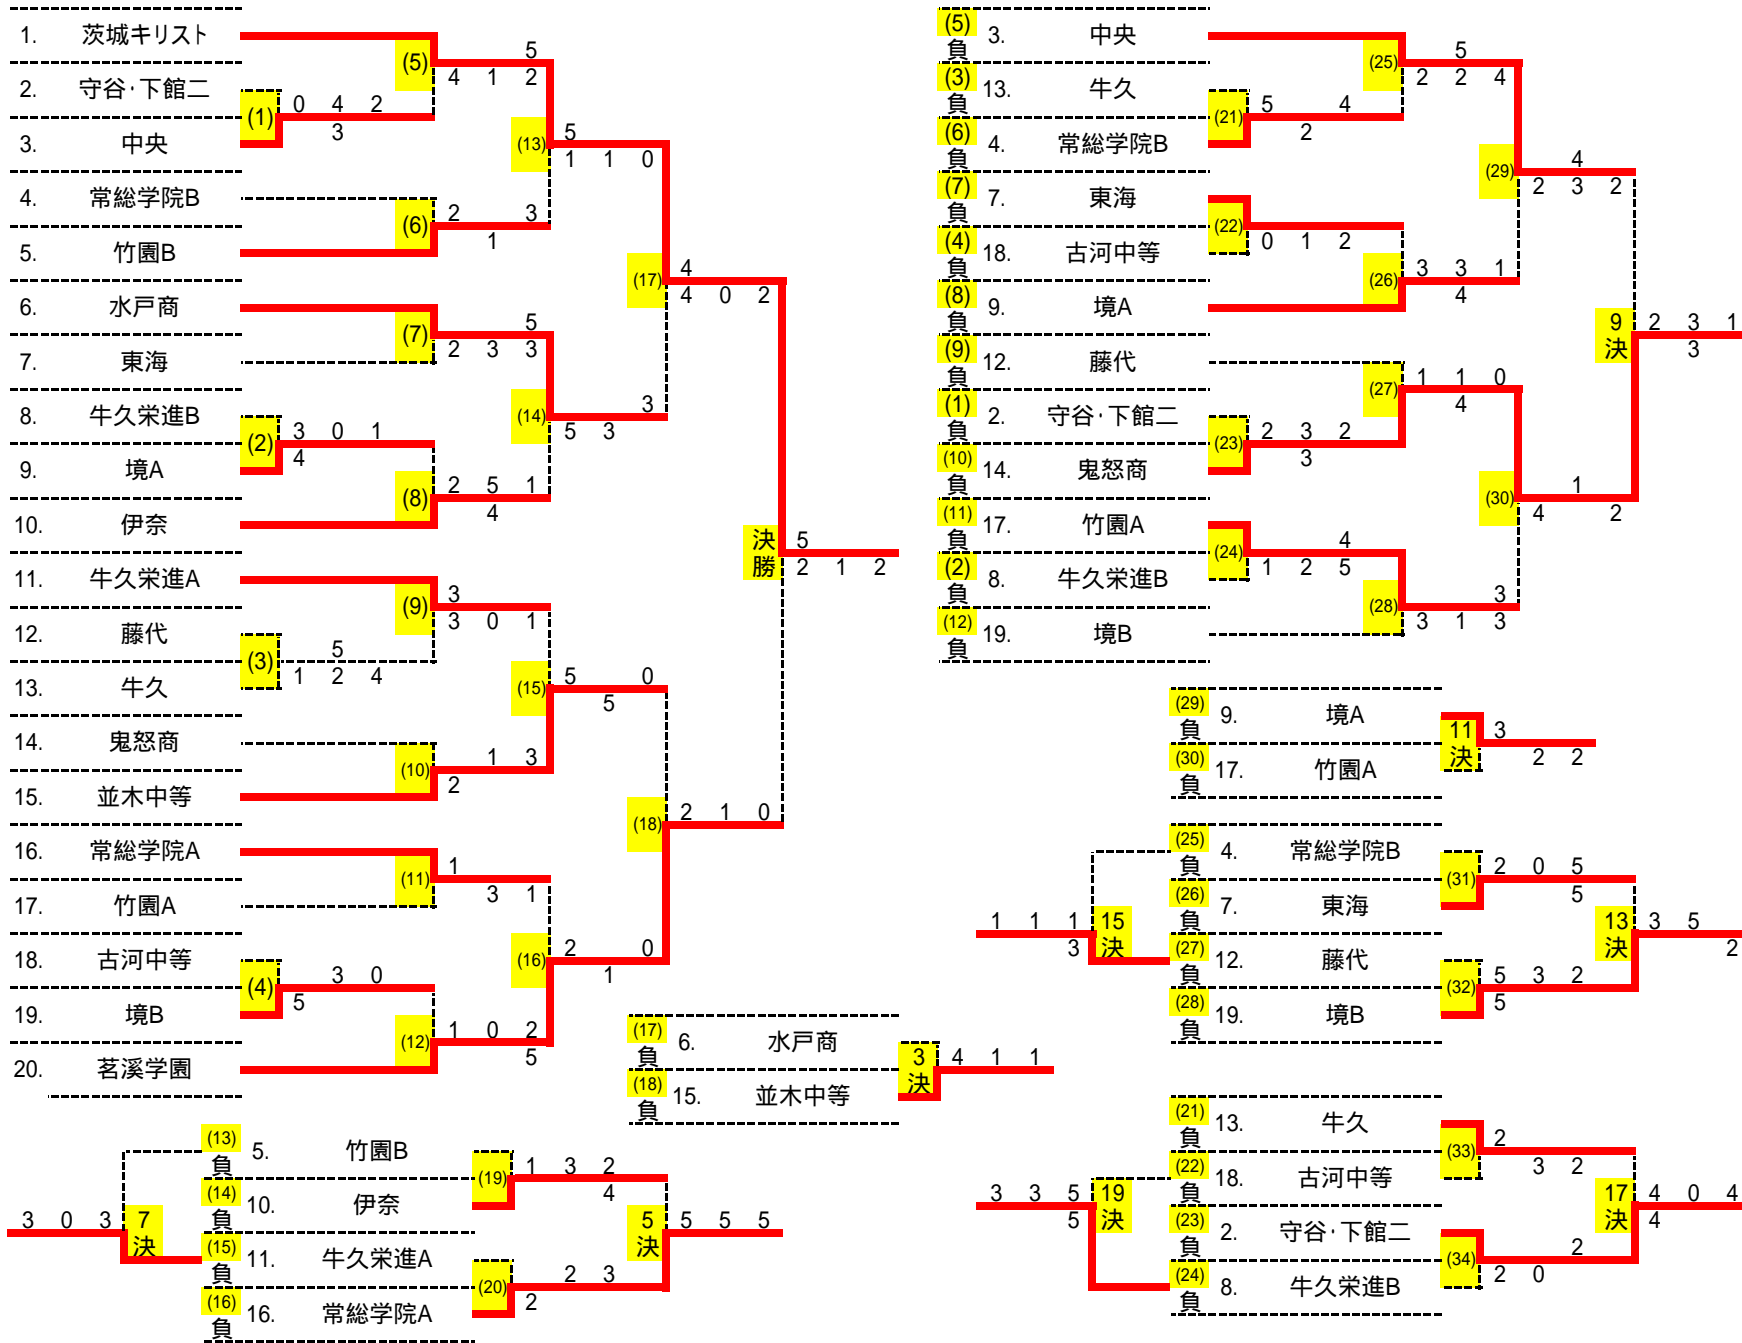

シード

順位	
1	茨城キリスト
2	茗溪学園
3	並木中等
4	水戸商
5	常総学院A
6	伊奈
7	牛久栄進A
8	竹園B
9	鬼怒商
10	中央
11	境A
12	竹園A
13	境B
14	東海
15	藤代
16	常総学院B
17	守谷・下館二
18	牛久
19	牛久栄進B
20	古河中等