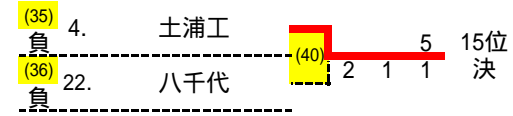

第23回つくばカップテニス大会 男子ドロー (すべて6ゲーム先取ノード, 結果は左から D,S 1,S 2 の順に記載) 9~24位順位戦

平成30年3月26日(月) 筑波北部公園

順位	
1	茗溪学園
2	常総学院A
3	つくば秀英
4	並木中等
5	竹園A
6	中央
7	古河中等
8	三和
9	下館工A
10	伊奈
11	牛久栄進A
12	藤代A
13	竹園B
14	土浦一
15	土浦工
16	八千代
17	下館工B
18	常総学院B
19	境A
20	藤代B
21	守谷
22	つくば国際東風
23	牛久栄進B
24	境B