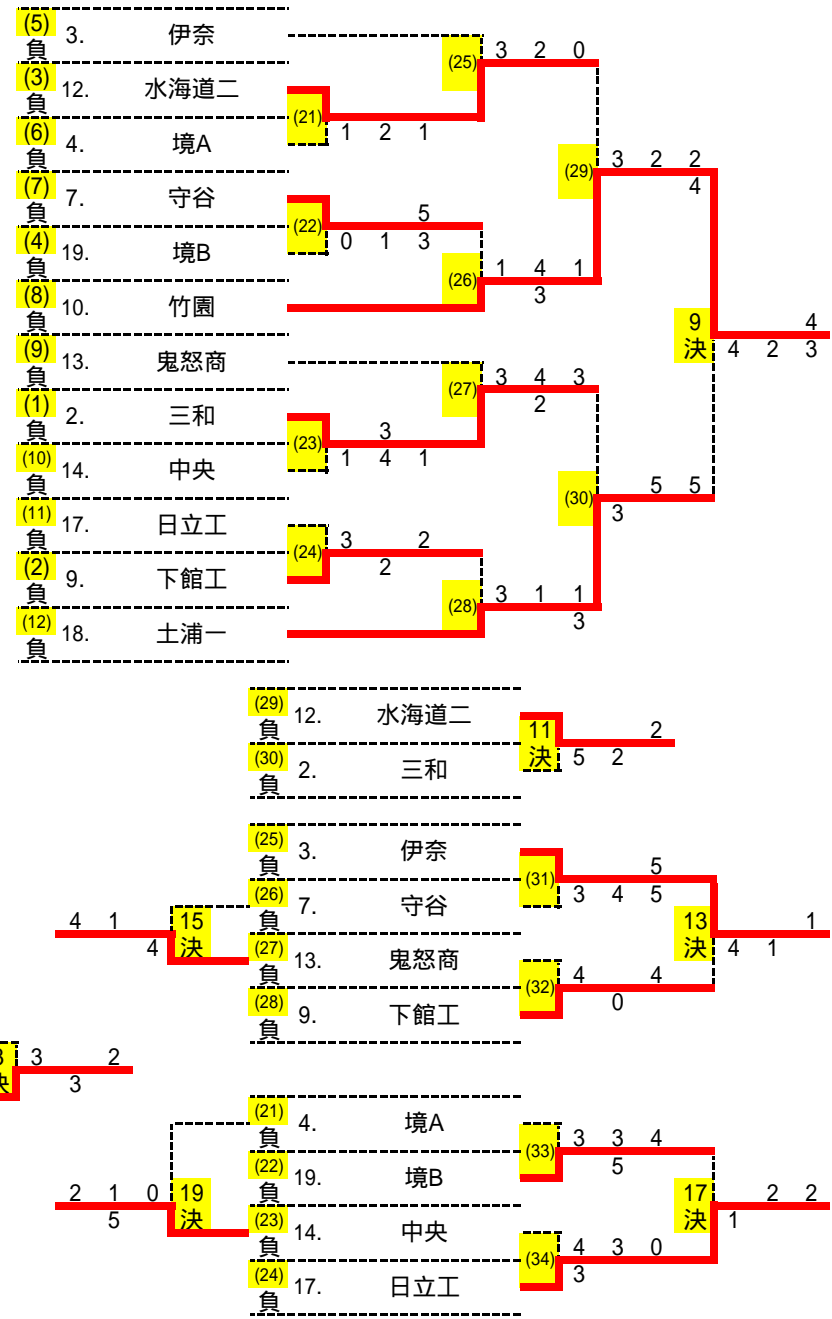

シード

順位	
1	茗溪学園
2	つくば秀英
3	茨城
4	牛久栄進
5	藤代
6	日立北
7	土浦工
8	常総学院
9	竹園
10	土浦一
11	水海道二
12	三和
13	伊奈
14	下館工
15	鬼怒商
16	守谷
17	日立工
18	境B
19	中央
20	境A

第22回つくばカップテニス大会 男子結果詳細 すべて6ゲーム先取ノード

<b>(1)</b>	3	伊奈	2 - 0	三和	2
D	6	篠崎 翔	- 4	石塚 龍聖	3
	7	福田 雄介		青木 弘貴	2
S1	1	北 和広	3 - 5	斉藤 洸也	1
S2	2	中尾 拓実	- 2	日下部 亘覇	4

<b>(2)</b>	8	牛久栄進	2 - 0	下館工	9
D	6	伏見 鳳李	5 - 3	上野 優太	2
	3	今井 大貴		坂入 颯	5
S1	1	幸山 裕輝	- 0	塚原 侑	4
S2	2	池田 あさひ	- 1	関口 直貴	1

<b>(3)</b>	13	鬼怒商	2 - 1	水海道二	12
D	5	大島 龍星	- 2	高橋 由伸	5
	6	石黒 行太郎		ミシヤツリ セイゴキョウ	2
S1	1	山中 莉稀	- 2	古矢 龍星	3
S2	4	倉持 壮汰	2 -	本橋 征也	1