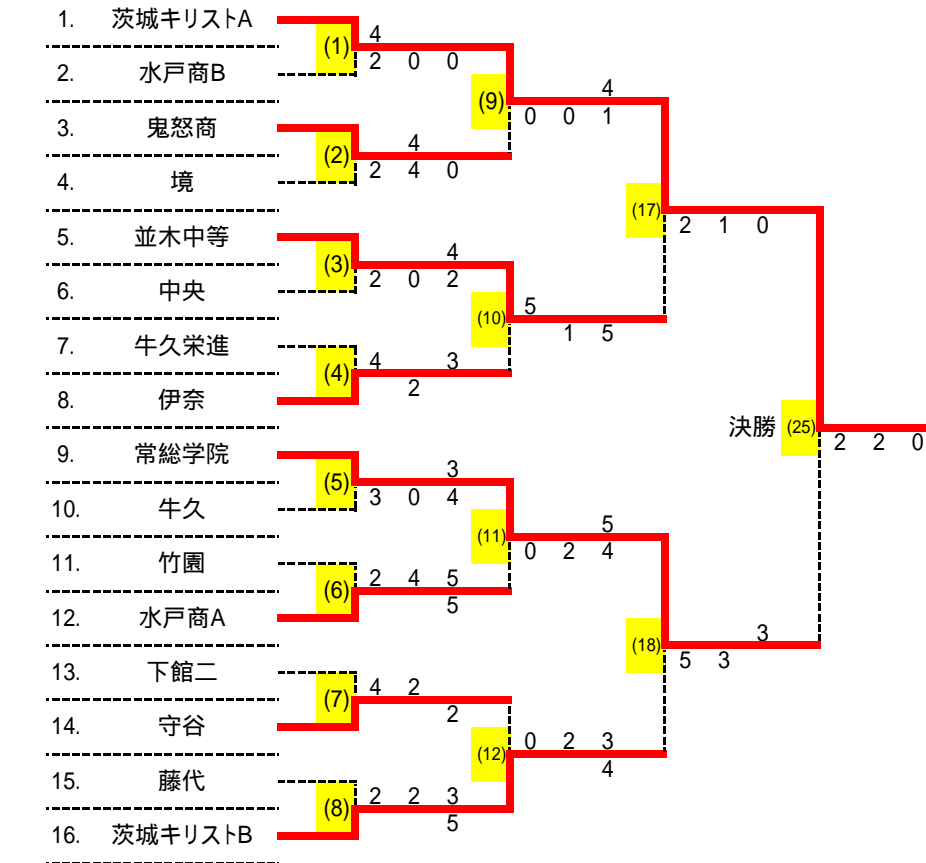

シード

順位(1~6位)

1	茨城キリストA
2	常総学院
3	茨城キリストB
4	並木中等
5	伊奈
6	守谷