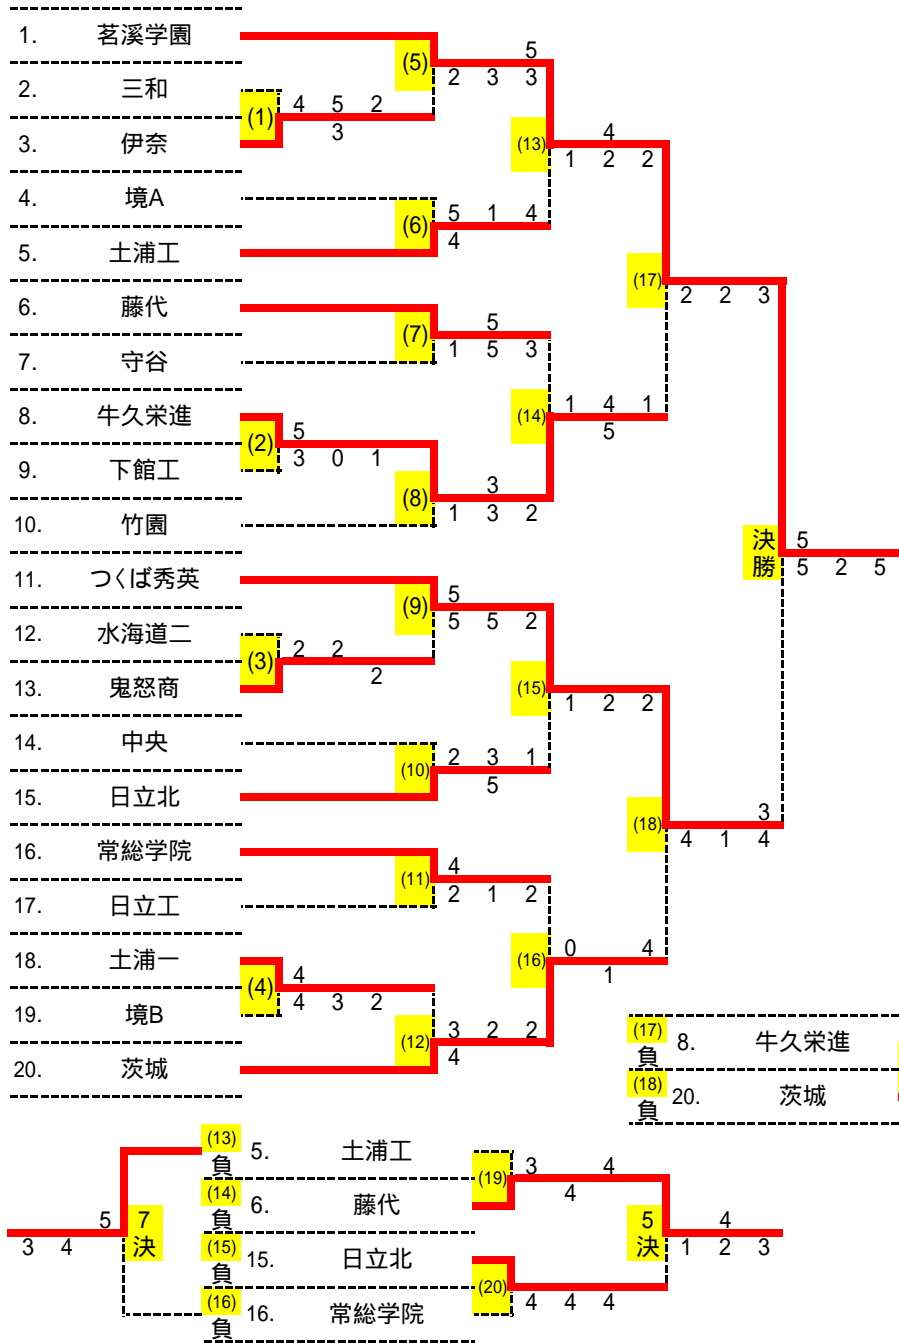

シード

順位	
1	茗溪学園
2	つくば秀英
3	茨城
4	牛久栄進
5	藤代
6	日立北
7	土浦工
8	常総学院
9	竹園
10	土浦一
11	水海道二
12	三和
13	伊奈
14	下館工
15	鬼怒商
16	守谷
17	日立工
18	境B
19	中央
20	境A

第22回つくばカップテニス大会 男子結果詳細 すべて6ゲーム先取ノード

<b>(1)</b>	3	伊奈	2 - 0	三和	2
D	6	篠崎 翔	- 4	石塚 龍聖	3
	7	福田 雄介		青木 弘貴	2
S1	1	北 和広	3 - 5	斉藤 洸也	1
S2	2	中尾 拓実	- 2	日下部 亘覇	4

<b>(2)</b>	8	牛久栄進	2 - 0	下館工	9
D	6	伏見 鳳李	5 - 3	上野 優太	2
	3	今井 大貴		坂入 颯	5
S1	1	幸山 裕輝	- 0	塚原 侑	4
S2	2	池田 あさひ	- 1	関口 直貴	1

<b>(3)</b>	13	鬼怒商	2 - 1	水海道二	12
D	5	大島 龍星	- 2	高橋 由伸	5
	6	石黒 行太郎		ミシヤツリ セイゴキョウ	2
S1	1	山中 莉稀	- 2	古矢 龍星	3
S2	4	倉持 壮汰	2 -	本橋 征也	1