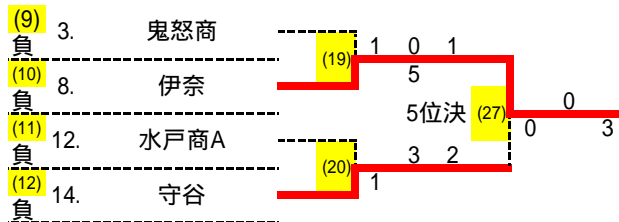

シード

順位(1~6位)

1	茨城キリストA
2	常総学院
3	茨城キリストB
4	並木中等
5	伊奈
6	守谷