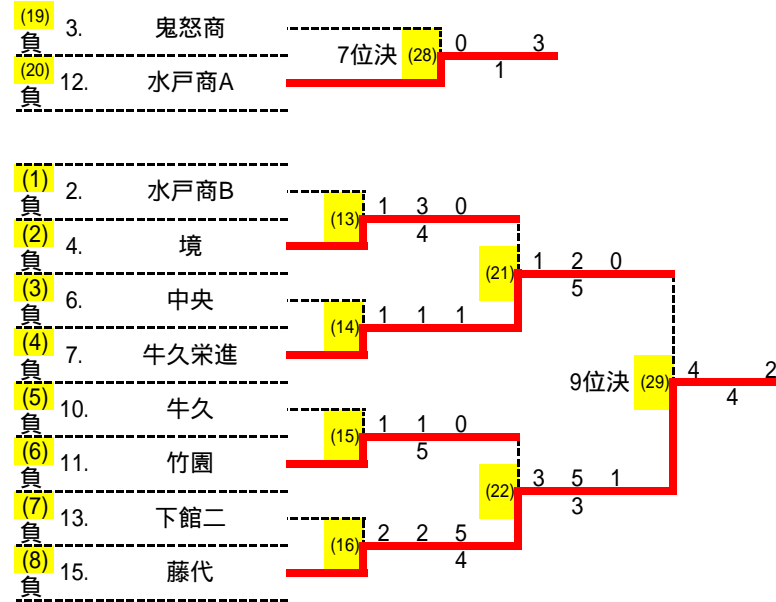

順位(7~16位)

7	水戸商A
8	鬼怒商
9	藤代
10	牛久栄進
11	竹園
12	境
13	水戸商B
14	牛久
15	下館二
16	中央