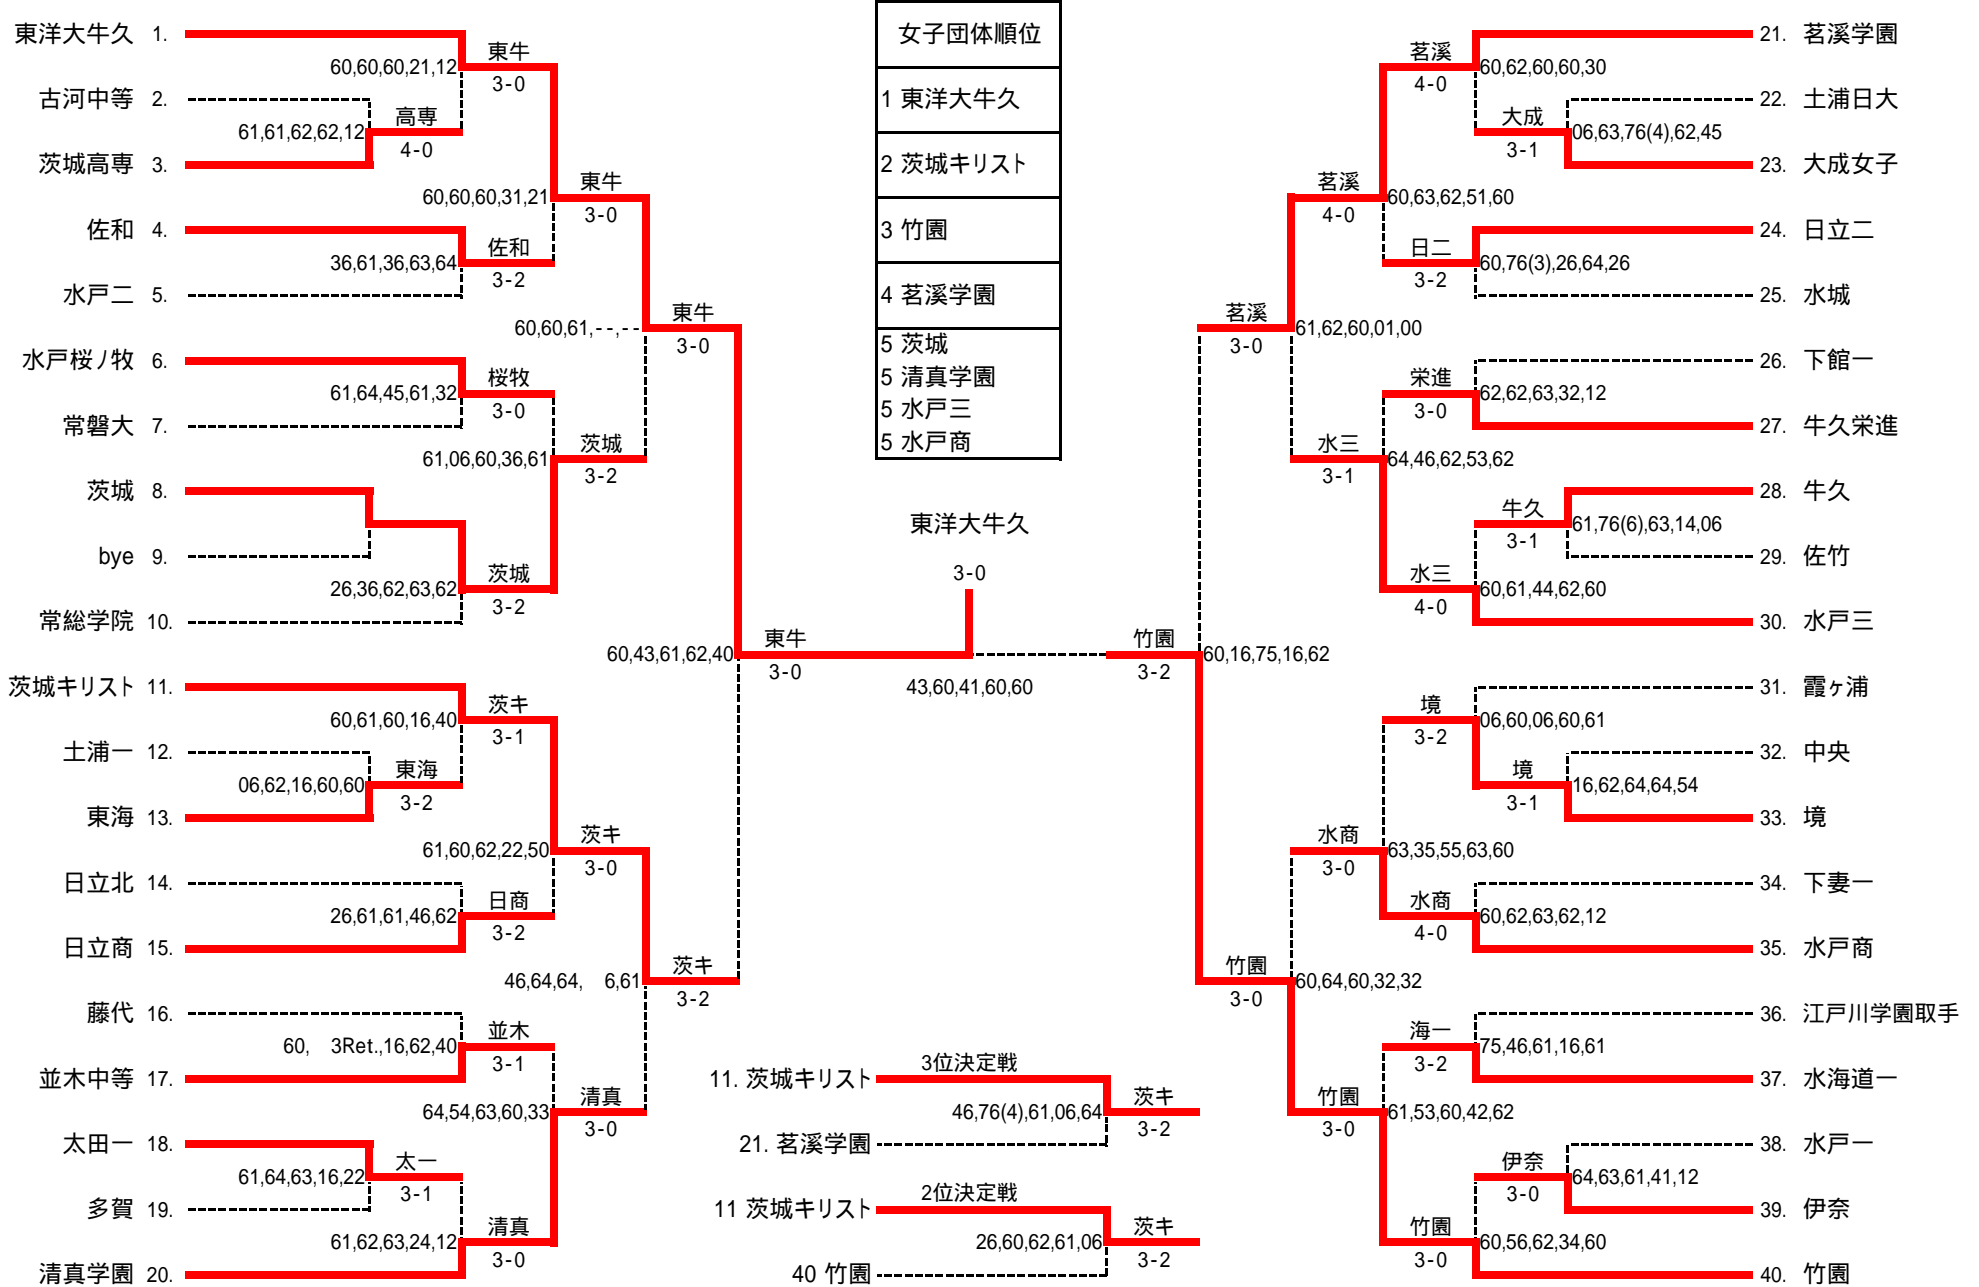

平成29年度茨城県高等学校テニス新人大会兼全国高等学校選抜テニス大会茨城県予選会 女子団体

平成29年10月28日(土)3Rまで・11月4日(土) 予備日10月31日(火)・11月7日(火) 神栖海浜運動公園テニスコート

出場校数:39 試合結果は、左から S1,D1,S2,D2,S3 順に掲載 上位2校関東選抜出場

平成29年度茨城県高等学校テニス新人大会兼全国高等学校選抜テニス大会茨城県予選会 女子団体ランキング表

1 東洋大牛久		
監督	石島 啓	前
1	猪瀬 瑞希	5
2	園城 海遥	6
3	大塚 藍奈	7
4	齊藤 奈輔	8
5	田崎 琴美	16
6	田中 恵美子	16
7	齋藤 優奈	
8	奥野矢 莉沙	
9	御園 和泉	

2 古河中等		
監督	谷田部 裕貴	前
1	倉持 陽菜	
2	小林 瑠美	
3	北野 心美	
4	倉持 亜希	
5	石塚 真理	
6	倉持 円華	
7	菊池 沙和	
8	倉持 成美	
9		

3 茨城高専		
監督	原 嘉昭	前
1	金子 彩映	
2	原 佑衣	
3	小針 采子	
4	桐山 汐音	
5	篠崎 今日子	
6	檜山 侑加	
7	鈴木 理紗	
8		
9		

4 佐和		
監督	神永 正人	前
1	坏 桃果	
2	長谷川 百花	
3	河野 友梨	
4	田所 真由子	
5	三浦 奈々江	
6	西野 くるみ	
7	梅原 千乃	
8	幅崎 萌	
9	中村 かりん	

5 水戸二		
監督	渡邊 豊	前
1	川末 亜以梨	
2	高橋 彩乃	
3	生田目 理沙	
4	大場 朋香	
5	中村 友香	
6	中村 紗彩	
7	鈴木 夏小花	
8	村澤 菜月	
9	戸星 七海	

6 水戸桜ノ牧		
監督	小澤 昌樹	前
1	熊田 優芽	
2	小野寺 望美	
3	大座畑 凜	
4	石塚 優里奈	
5	相須 彩花	
6	立原 美優	
7	島田 梨花	
8	小松 真由	
9	柏 若那	

7 常磐大		
監督	鈴木 晴絵	前
1	於曾能 遥	
2	助川 夏海	
3	清水 叶美	
4	川上 詩穗里	
5	大岡 里穂	
6	飛田 祐里	
7	川嶌 莉奈	
8	中野 夕波	
9		

8 茨城		
監督	内田 裕史	前
1	福井 綾乃	
2	大内 愛梨紗	
3	大津 舞佳	
4	西野 瑞希	
5	佐久間 紗佳	
6	竹内 真愛	
7	小野 千紘	
8	高岡 萌菜	
9	谷萩 薫	

10 常総学院		
監督	宮部 翔	前
1	山口 澄香	16
2	高田 実沙樹	
3	大野 あいら	
4	大野 日菜子	
5	佐藤 萌絵	
6	市川 風香	
7	小田 早紀	
8	吉本 有難	
9	遠藤 桃音	

11 茨城キリスト		
監督	中岫 隆幸	前
1	柴田 もえぎ	16
2	酒井 美優	
3	宮崎 あかね	
4	池田 彩音	
5	斎藤 奈緒	
6	川崎 萌音	
7	篠崎 朝美	
8		
9		

12 土浦一		
監督	森田 正彦	前
1	小平 冴香	
2	日下 安里沙	
3	甲斐田 夏紀	
4	蔵谷 幸穂	
5	大槻 泉実	
6	古賀 さくら	
7	下田 あかり	
8		
9		

13 東海		
監督	高木 薫	前
1	千田 萌花	
2	田中 来実	
3	加川 麻衣	
4	高橋 実優	
5	埜 恵里	
6	知久 加里奈	
7	蛭田 優菜	
8		
9		

14 日立北		
監督	伊藤 徳洋	前
1	増子 実歩	
2	田中 綾音	
3	内山 千鶴	
4	長谷川 夏音	
5	正木 知花	
6	根本 千歳	
7	緑川 舞	
8	大貫 伶奈	
9	鈴木 優里	

15 日立商		
監督	長嶺 朋	前
1	松本 京子	
2	小室 美玖	
3	小室 有香	
4	城戸 花凜	
5	渡邊 愛	
6	武藤 千歩	
7	中嶋 ひなた	
8	曾根 柚花	
9		

16 藤代		
監督	高木 泰男	前
1	山城 菜優	
2	卯都木 紗姫	
3	吉岡 七香	
4	中嶋 桃香	
5	藤田 美津希	
6	西岡 安璃瑳	
7	五来 茉奈美	
8	佐藤 美咲	
9		

17 並木中等		
監督	鈴木 康弘	前
1	塚原 世梨香	
2	松本 さやか	
3	塚原 帆乃香	
4	瀬古澤 亜友	
5	松井 夏乃	
6	野田 菜穂	
7	菅野 桃衣	
8	安藤 遼	
9	大島 萌々華	

18 太田一		
監督	渡邊 俊之	前
1	茅根 梨帆	
2	根本 真由	
3	高畠 理子	
4	天下井 陽菜	
5	寺西 萌夏	
6	小椋 結	
7	石井 愛莉	
8	岩間 帆香	
9	助川 美穂	

19 多賀		
監督	田中 佑樹	前
1	渡邊 愛	
2	金澤 愛由莉	
3	藤田 美幸	
4	吉田 明日姫	
5	笹木 りおな	
6	佐藤 彩香	
7	坪和 想	
8	神永 真佑	
9	阿部 瑞菜	

20 清真学園		
監督	竹内 比呂志	前
1	鶴岡 佳朋	
2	吉岡 あゆみ	
3	藤江 美公	
4	中野 友花	
5	越川 莉那	
6	高橋 奈菜	
7	須之内 萌	
8	渡辺 ひなた	
9	渡邊 愛