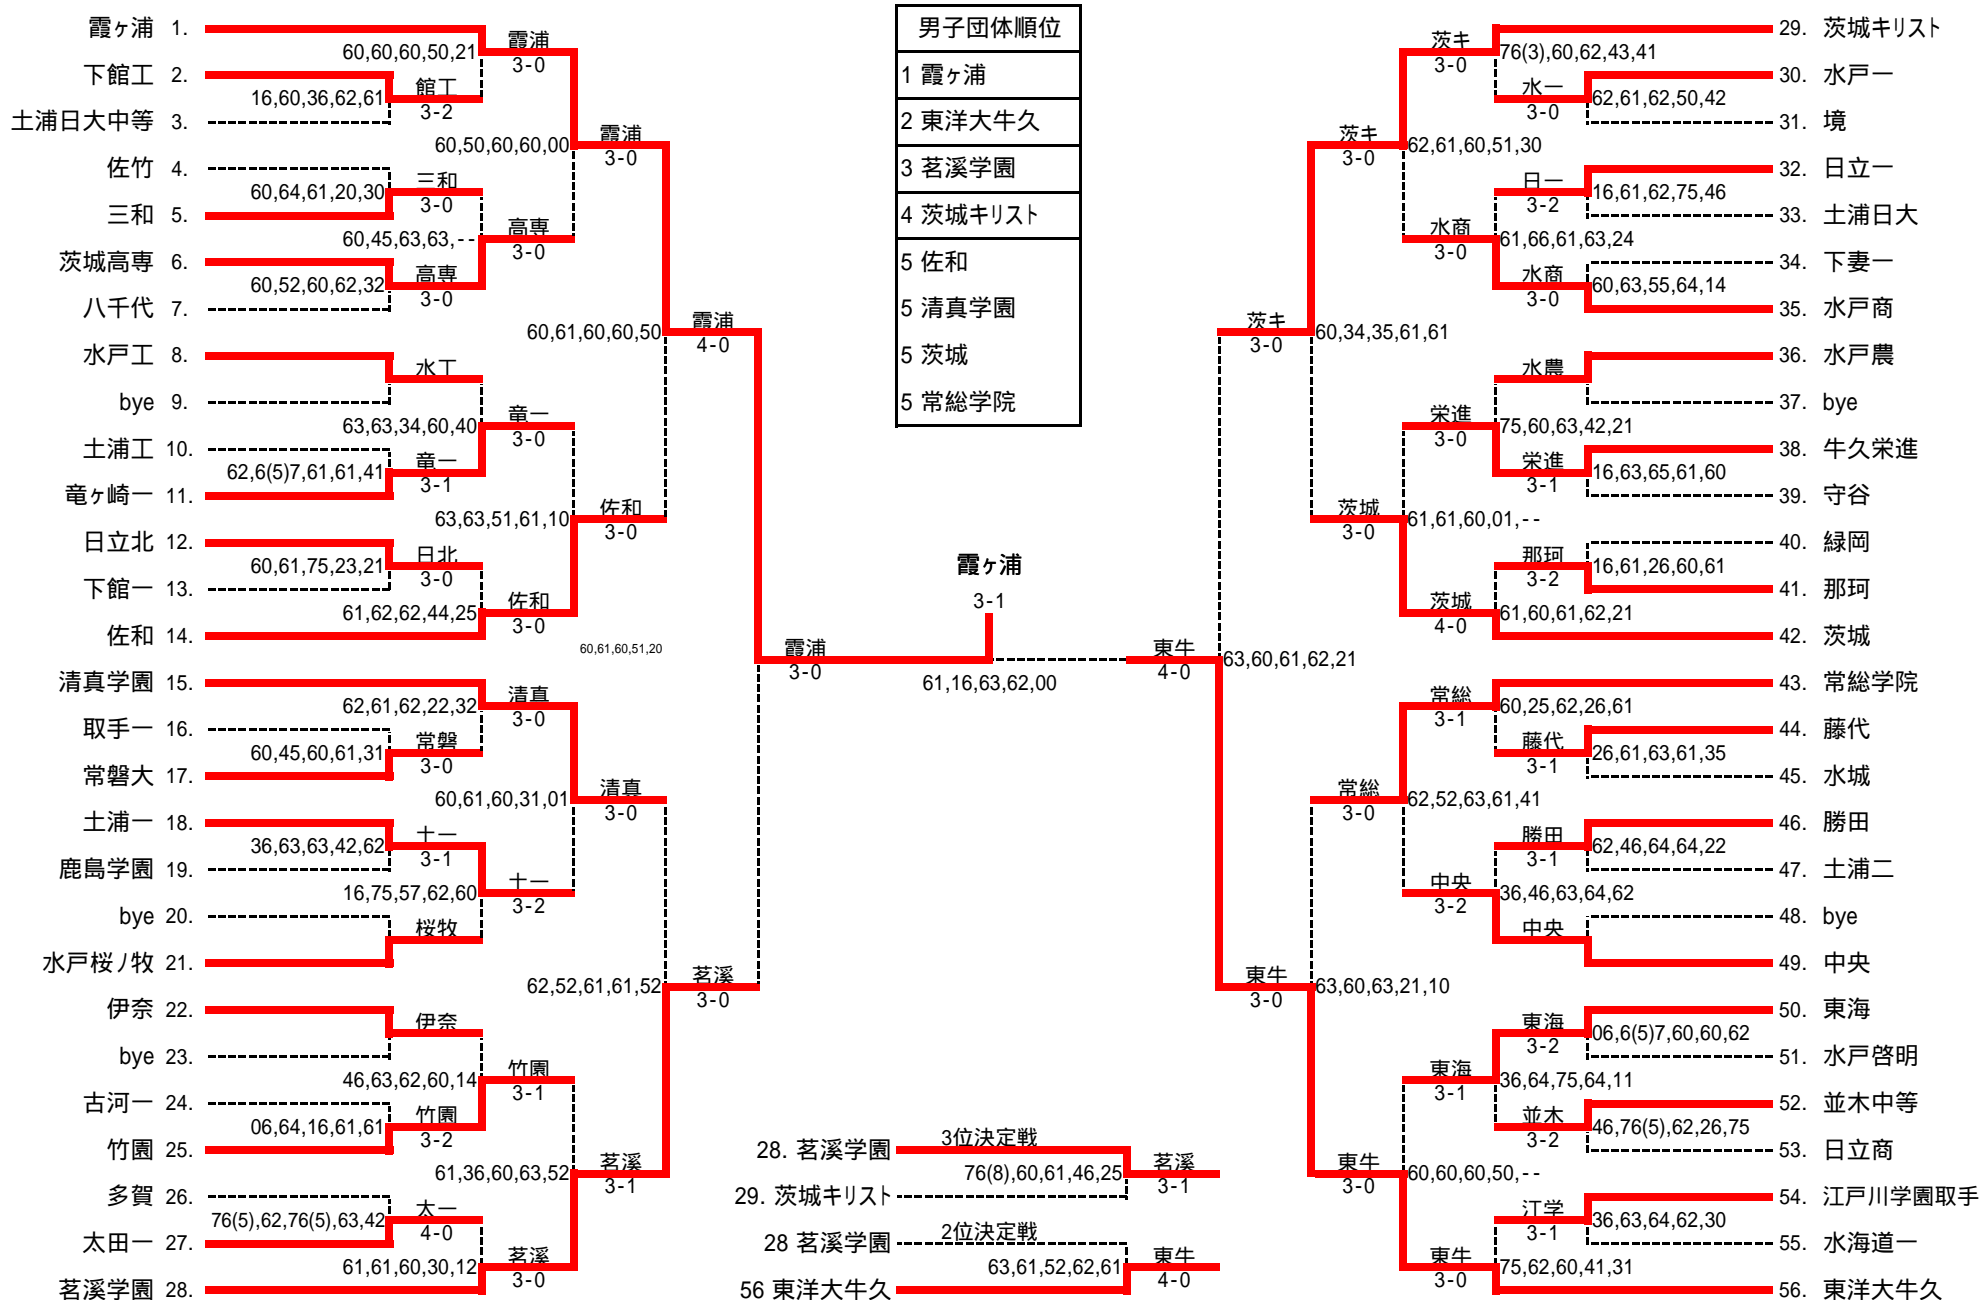

平成29年度茨城県高等学校テニス新人大会兼全国高等学校選抜テニス大会茨城県予選会 男子団体

平成29年10月29日(日) 10月31日(火)QF3対戦まで・11月4日(土) 予備日11月7日(火) 神栖海浜運動公園(No.1~14,29~56), 鹿島ハイスポーツプラザ(No.15~28)

出場校数:51 試合結果は、左から S1,D1,S2,D2,S3 順に掲載 上位2校関東選抜出場

平成29年度茨城県高等学校テニス新人大会兼全国高等学校選抜テニス大会茨城県予選会 男子団体ランキング表