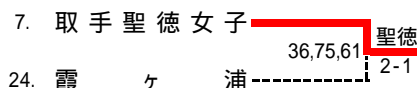

平成29年度 関東高等学校テニス大会茨城県予選会

女子団体戦(関東出場:2校)

スコアは左から D,S1,S2 の順に掲載

平成29年4月30日(日) 神栖海浜運動公園

3位決定戦

2位決定戦

登録選手一覧

<table border="1"> <tr><td>校名</td><td>1 東洋大牛久</td></tr> <tr><td>監督</td><td>石島 啓 前</td></tr> <tr><td>1</td><td>立山 里菜 *</td></tr> <tr><td>2</td><td>羽柴 瑠夏 1</td></tr> <tr><td>3</td><td>猪瀬 瑞希 *</td></tr> <tr><td>4</td><td>石原 朋佳 3</td></tr> <tr><td>5</td><td>大塚 藍奈 4</td></tr> </table>	<table border="1"> <tr><td>校名</td><td>2 中央</td></tr> <tr><td>監督</td><td>岩科 伶 前</td></tr> <tr><td>1</td><td>中村 美稀</td></tr> <tr><td>2</td><td>吉村 沙也伽</td></tr> <tr><td>3</td><td>池田 明純</td></tr> <tr><td>4</td><td>飯村 愛美</td></tr> <tr><td>5</td><td>長谷川 可帆</td></tr> </table>	<table border="1"> <tr><td>校名</td><td>3 下館一</td></tr> <tr><td>監督</td><td>谷田部 仁 前</td></tr> <tr><td>1</td><td>廣瀬 未侑</td></tr> <tr><td>2</td><td>西秋 美穂</td></tr> <tr><td>3</td><td>市野塚 彩音</td></tr> <tr><td>4</td><td>関口 優紀</td></tr> <tr><td>5</td><td>杉山 友香</td></tr> </table>	<table border="1"> <tr><td>校名</td><td>4 水戸商</td></tr> <tr><td>監督</td><td>大嶋 洋 前</td></tr> <tr><td>1</td><td>中西 杏</td></tr> <tr><td>2</td><td>門井 亜梨沙</td></tr> <tr><td>3</td><td>大内 知美</td></tr> <tr><td>4</td><td>大武 紗英</td></tr> <tr><td>5</td><td>谷口 穂乃香</td></tr> </table>	<table border="1"> <tr><td>校名</td><td>5 下妻一</td></tr> <tr><td>監督</td><td>中川 実 前</td></tr> <tr><td>1</td><td>小野里 りな</td></tr> <tr><td>2</td><td>島村 理沙</td></tr> <tr><td>3</td><td>高澤 亜弓</td></tr> <tr><td>4</td><td>小野里 采佳</td></tr> <tr><td>5</td><td>棚嶋 めぐみ</td></tr> </table>	<table border="1"> <tr><td>校名</td><td>6 常総学院</td></tr> <tr><td>監督</td><td>宮部 翔 前</td></tr> <tr><td>1</td><td>山口 澄香 16</td></tr> <tr><td>2</td><td>芝原 瑠奈</td></tr> <tr><td>3</td><td>高田 実沙樹</td></tr> <tr><td>4</td><td>栗山 流華</td></tr> <tr><td>5</td><td>大野 あいら</td></tr> </table>
<table border="1"> <tr><td>校名</td><td>7 取手聖徳女子</td></tr> <tr><td>監督</td><td>塚脇 実 前</td></tr> <tr><td>1</td><td>飯田 優花 5</td></tr> <tr><td>2</td><td>浅川 夏絵手</td></tr> <tr><td>3</td><td>露久保 愛美</td></tr> <tr><td>4</td><td>江頭 美紅</td></tr> <tr><td>5</td><td>山本 彩香</td></tr> </table>	<table border="1"> <tr><td>校名</td><td>8 牛久栄進</td></tr> <tr><td>監督</td><td>中島 茂樹 前</td></tr> <tr><td>1</td><td>木村 ゆりか</td></tr> <tr><td>2</td><td>成田 結香</td></tr> <tr><td>3</td><td>青木 瞳</td></tr> <tr><td>4</td><td>本田 萌花</td></tr> <tr><td>5</td><td>川北 綾音</td></tr> </table>	<table border="1"> <tr><td>校名</td><td>9 水戸二</td></tr> <tr><td>監督</td><td>渡辺 豊 前</td></tr> <tr><td>1</td><td>西村 友伽</td></tr> <tr><td>2</td><td>大塚 梨緒</td></tr> <tr><td>3</td><td>長須 愛理</td></tr> <tr><td>4</td><td>伊藤 愛菜</td></tr> <tr><td>5</td><td>吉田 有希</td></tr> </table>	<table border="1"> <tr><td>校名</td><td>10 水戸桜ノ牧</td></tr> <tr><td>監督</td><td>小澤 昌樹 前</td></tr> <tr><td>1</td><td>石川 真央</td></tr> <tr><td>2</td><td>大野 菜凜</td></tr> <tr><td>3</td><td>熊田 優芽</td></tr> <tr><td>4</td><td>中島 美月</td></tr> <tr><td>5</td><td>小坏 麻耶</td></tr> </table>	<table border="1"> <tr><td>校名</td><td>11 守谷</td></tr> <tr><td>監督</td><td>飯田 延稔 前</td></tr> <tr><td>1</td><td>大柴 楓</td></tr> <tr><td>2</td><td>矢尾板 美由菜</td></tr> <tr><td>3</td><td>シャブ・アシュリ-</td></tr> <tr><td>4</td><td>篠塚 優花</td></tr> <tr><td>5</td><td>0</td></tr> </table>	<table border="1"> <tr><td>校名</td><td>12 茨城キリスト</td></tr> <tr><td>監督</td><td>中岫 隆幸 前</td></tr> <tr><td>1</td><td>小泉 結麻 16</td></tr> <tr><td>2</td><td>椿 杏子 16</td></tr> <tr><td>3</td><td>柴田 もえぎ *</td></tr> <tr><td>4</td><td>福田 聖奈</td></tr> <tr><td>5</td><td>宮崎 あかね</td></tr> </table>
<table border="1"> <tr><td>校名</td><td>13 竹園</td></tr> <tr><td>監督</td><td>笹平 秀樹 前</td></tr> <tr><td>1</td><td>塚田 結 *</td></tr> <tr><td>2</td><td>船津 綾乃 7</td></tr> <tr><td>3</td><td>大木 優里 *</td></tr> <tr><td>4</td><td>木村 夏帆</td></tr> <tr><td>5</td><td>平邑 美結</td></tr> </table>	<table border="1"> <tr><td>校名</td><td>14 大成女子</td></tr> <tr><td>監督</td><td>田中 耕太郎 前</td></tr> <tr><td>1</td><td>興野 陽香</td></tr> <tr><td>2</td><td>平野 愛華</td></tr> <tr><td>3</td><td>田中 瑠風</td></tr> <tr><td>4</td><td>菊池 ほのか</td></tr> <tr><td>5</td><td>宮田 聖子</td></tr> </table>	<table border="1"> <tr><td>校名</td><td>15 日立二</td></tr> <tr><td>監督</td><td>櫻井 彩 前</td></tr> <tr><td>1</td><td>菅野 月</td></tr> <tr><td>2</td><td>藤田 遥</td></tr> <tr><td>3</td><td>生田目 佳奈</td></tr> <tr><td>4</td><td>國安 愛梨</td></tr> <tr><td>5</td><td>小室 明日香</td></tr> </table>	<table border="1"> <tr><td>校名</td><td>16 並木中等</td></tr> <tr><td>監督</td><td>松井 泰道 前</td></tr> <tr><td>1</td><td>堀江 優衣</td></tr> <tr><td>2</td><td>大田 慧和</td></tr> <tr><td>3</td><td>弘中 瑞季</td></tr> <tr><td>4</td><td>山田 紗希</td></tr> <tr><td>5</td><td>中村 陽瀬</td></tr> </table>	<table border="1"> <tr><td>校名</td><td>17 水城</td></tr> <tr><td>監督</td><td>渡邊 邦彦 前</td></tr> <tr><td>1</td><td>海老原 花奈</td></tr> <tr><td>2</td><td>雨谷 怜美</td></tr> <tr><td>3</td><td>長谷川 瑞紀</td></tr> <tr><td>4</td><td>栗原 佳織子</td></tr> <tr><td>5</td><td>鈴木 千果</td></tr> </table>	<table border="1"> <tr><td>校名</td><td>18 茗溪学園</td></tr> <tr><td>監督</td><td>古宮 奈津子 前</td></tr> <tr><td>1</td><td>三原 優希 16</td></tr> <tr><td>2</td><td>菊池 三奈</td></tr> <tr><td>3</td><td>松浦 麻由</td></tr> <tr><td>4</td><td>高萩 真子 *</td></tr> <tr><td>5</td><td>鈴木 菜々</td></tr> </table>