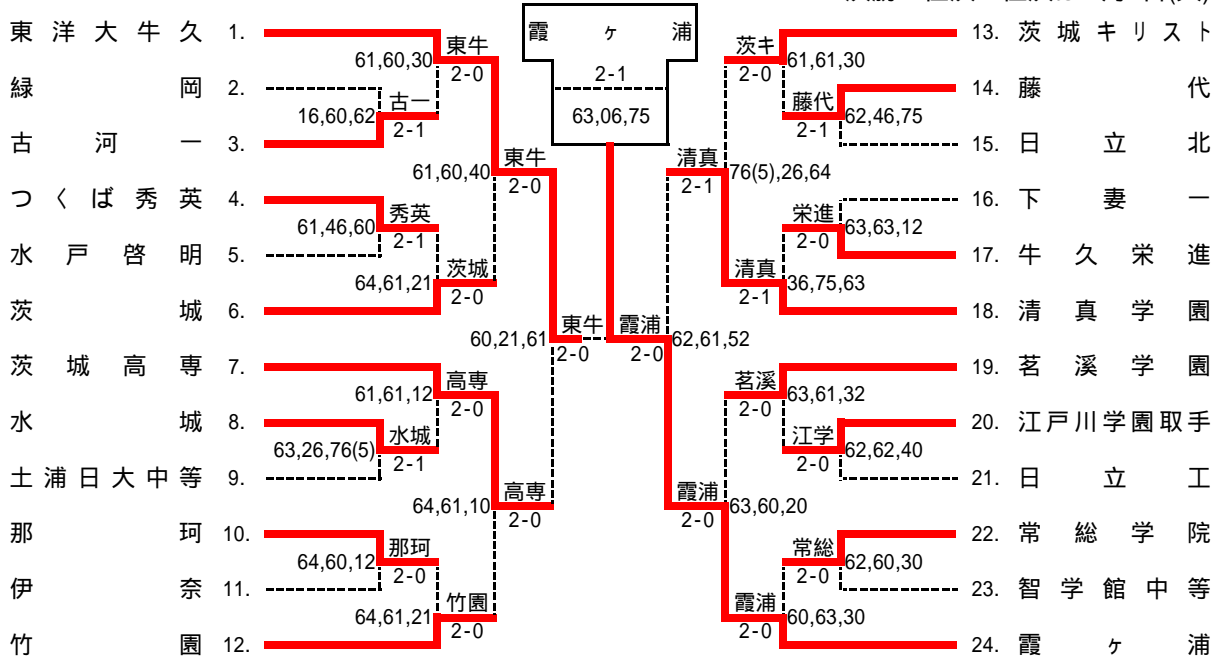

平成29年度 関東高等学校テニス大会茨城県予選会

男子団体戦(関東出場:2校)

スコアは左から D,S1,S2 の順に掲載

平成29年4月30日(日) 神栖海浜運動公園
決勝・3位決・2位決は5月2日(火)

3位決定戦

2位決定戦

登録選手一覧

校名 監督	1 東洋大牛久 正木 和美 前	2 緑岡 坂本 壽幸 前	3 古河一 長尾 忠昭 前	4 つくば秀英 坂野 達也 前	5 水戸啓明 西田 滋 前	6 茨城 秋山 崇 前
1	藤原 大生 1	川島 喜樹	小野 真吾	森田 一真	小湊 琉空	藤江 直熙
2	大久保 恵将 5	庄司 悠人	棚橋 司	山田 航平	磯中 悠太	沼田 春輝
3	久野 泰之 8	丹野 椋	菊地 由悟	忍田 桂吾	阿部 優斗	鈴木 奏
4	齊藤 康輝 16	浜田 敏弥	松崎 雅也	鈴木 尚也 *	井上 和志	住谷 一真
5	鯉淵 実生 16	酒井 優樹	鈴木 琉太	唐澤 朋希	稲葉 省児	小林 真斗
校名 監督	7 茨城高専 原 嘉昭 前	8 水城 嶋崎 祐介 前	9 土浦日大中等 中村 和歌子 前	10 那珂 海老澤 伸光 前	11 伊奈 佐藤 知己 前	12 竹園 笹平 秀樹 前
1	遠藤 悠馬 3	川島 光喜	豊田 風人 16	下村 和孝	篠崎 翔	野本 大地 6
2	宮内 泉稀	白茂 宇宙	皆川 遼太郎	菅原 啓吾	濱野 健太	須郷 航 16
3	菊池 尚貴	中山 恭佑	綿引 翼	成井 覚	中尾 拓実	高瀬 健介
4	村上 純哉	小峰 浩	中嶋 駿	生田 目龍	沼田 隆二	竹内 優哉
5	福地 蓮太郎	中井 悠介	富田 裕希	立野 康多	福田 雄介	梅田 直翔
校名 監督	13 茨城キリスト 檜崎 瑞之 前	14 藤代 為貝 祐一 前	15 日立北 小川 智也 前	16 下妻一 中村 聡明 前	17 牛久栄進 小林 明美 前	18 清真学園 竹内 比呂志 前
1	横山 樺衣 16	木ノ内 亮太	石井 優成	鈴木 篤	幸山 裕輝	町田 悠真
2	岩間 駿 16	大黒 滉平	本木 秀承	野口 拓弥	浅沼 卓	小岩井 芳季
3	眞尾 亮佑 16	西畑 俊祐	吉田 京太郎	浅見 尚太	榎原 信太郎	中原 佑基
4	黒沢 聡	椎名 空良	佐藤 晃都	松崎 晃大	今井 大貴	寺崎 慎吾
5	佐藤 大心 *	豊川 大和	篠原 慶光	木本 遙己	池田 あさひ	高安 秀真
校名 監督	19 茗溪学園 古宮 奈津子 前	20 江戸川学園取手 根本 浩輔 前	21 日立工 古川 奨 前	22 常総学院 宮部 翔 前	23 智学館中等 山崎 将弘 前	24 霞ヶ浦 宮原 康弘 前
1	大森 匠	大前 健人	鈴木 智裕	中野 太悟	石井 一希	森山 翔太 2
2	長谷川 悠紀	斉藤 雅治	富田 尚生	伊藤 慎悟	磯崎 泰成	金 東炫 *
3	橋本 錬	竹内 悠太	辻井 宏哉	宮崎 暉	鈴木 研人	渡辺 岳 4
4	永嶋 大聖	相沢 平大	小野 翼	茂木 亮人	鄭 道赫①	吉田 響介② 7
5	横山 聖人	木暮 杏一郎	引地 郁矢	清家 颯馬	平田 和也	遠藤 出帆 *