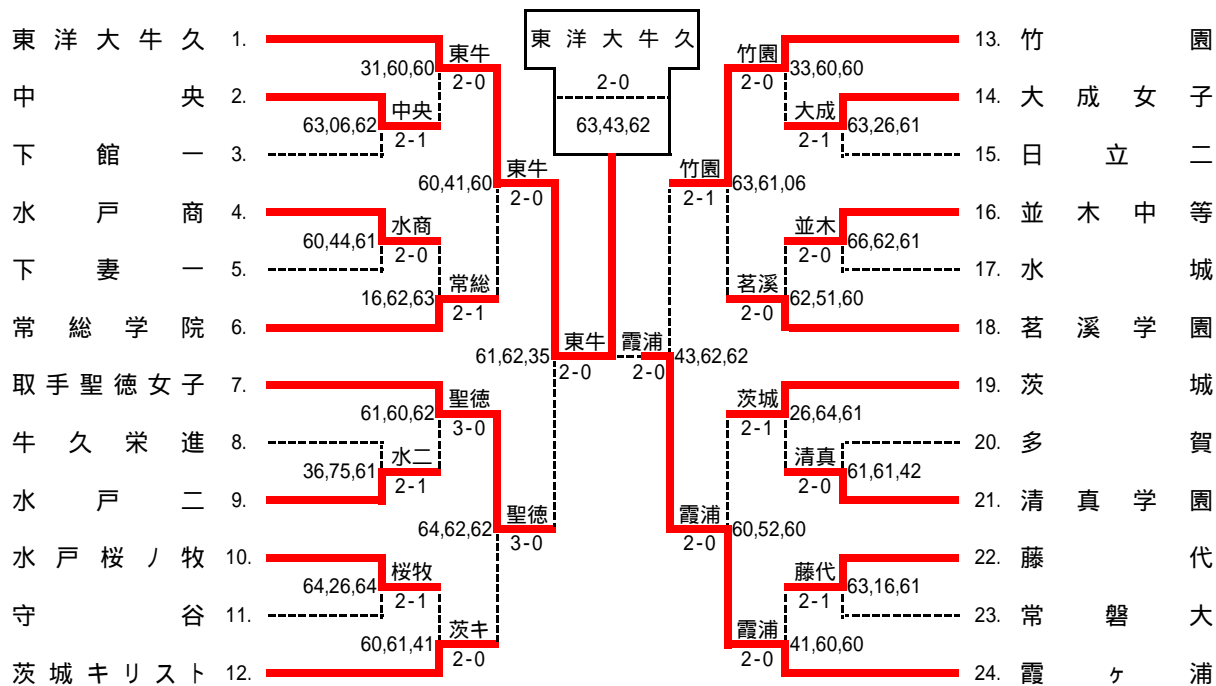

平成29年度 関東高等学校テニス大会茨城県予選会

女子団体戦(関東出場:2校)

スコアは左から D,S1,S2 の順に掲載

平成29年4月30日(日) 神栖海浜運動公園

3位決定戦

2位決定戦

登録選手一覧

<table border="1"> <tr><td>校名</td><td>1 東洋大牛久</td></tr> <tr><td>監督</td><td>石島 啓 前</td></tr> <tr><td>1</td><td>立山 里菜 *</td></tr> <tr><td>2</td><td>羽柴 瑠夏 1</td></tr> <tr><td>3</td><td>猪瀬 瑞希 *</td></tr> <tr><td>4</td><td>石原 朋佳 3</td></tr> <tr><td>5</td><td>大塚 藍奈 4</td></tr> </table>	<table border="1"> <tr><td>校名</td><td>2 中央</td></tr> <tr><td>監督</td><td>岩科 伶 前</td></tr> <tr><td>1</td><td>中村 美稀</td></tr> <tr><td>2</td><td>吉村 沙也伽</td></tr> <tr><td>3</td><td>池田 明純</td></tr> <tr><td>4</td><td>飯村 愛美</td></tr> <tr><td>5</td><td>長谷川 可帆</td></tr> </table>	<table border="1"> <tr><td>校名</td><td>3 下館一</td></tr> <tr><td>監督</td><td>谷田部 仁 前</td></tr> <tr><td>1</td><td>廣瀬 未侑</td></tr> <tr><td>2</td><td>西秋 美穂</td></tr> <tr><td>3</td><td>市野塚 彩音</td></tr> <tr><td>4</td><td>関口 優紀</td></tr> <tr><td>5</td><td>杉山 友香</td></tr> </table>	<table border="1"> <tr><td>校名</td><td>4 水戸商</td></tr> <tr><td>監督</td><td>大嶋 洋 前</td></tr> <tr><td>1</td><td>中西 杏</td></tr> <tr><td>2</td><td>門井 亜梨沙</td></tr> <tr><td>3</td><td>大内 知美</td></tr> <tr><td>4</td><td>大武 紗英</td></tr> <tr><td>5</td><td>谷口 穂乃香</td></tr> </table>	<table border="1"> <tr><td>校名</td><td>5 下妻一</td></tr> <tr><td>監督</td><td>中川 実 前</td></tr> <tr><td>1</td><td>小野里 りな</td></tr> <tr><td>2</td><td>島村 理沙</td></tr> <tr><td>3</td><td>高澤 亜弓</td></tr> <tr><td>4</td><td>小野里 采佳</td></tr> <tr><td>5</td><td>棚嶋 めぐみ</td></tr> </table>	<table border="1"> <tr><td>校名</td><td>6 常総学院</td></tr> <tr><td>監督</td><td>宮部 翔 前</td></tr> <tr><td>1</td><td>山口 澄香 16</td></tr> <tr><td>2</td><td>芝原 瑠奈</td></tr> <tr><td>3</td><td>高田 実沙樹</td></tr> <tr><td>4</td><td>栗山 流華</td></tr> <tr><td>5</td><td>大野 あいら</td></tr> </table>
<table border="1"> <tr><td>校名</td><td>7 取手聖徳女子</td></tr> <tr><td>監督</td><td>塚脇 実 前</td></tr> <tr><td>1</td><td>飯田 優花 5</td></tr> <tr><td>2</td><td>浅川 夏絵手</td></tr> <tr><td>3</td><td>露久保 愛美</td></tr> <tr><td>4</td><td>江頭 美紅</td></tr> <tr><td>5</td><td>山本 彩香</td></tr> </table>	<table border="1"> <tr><td>校名</td><td>8 牛久栄進</td></tr> <tr><td>監督</td><td>中島 茂樹 前</td></tr> <tr><td>1</td><td>木村 ゆりか</td></tr> <tr><td>2</td><td>成田 結香</td></tr> <tr><td>3</td><td>青木 瞳</td></tr> <tr><td>4</td><td>本田 萌花</td></tr> <tr><td>5</td><td>川北 綾音</td></tr> </table>	<table border="1"> <tr><td>校名</td><td>9 水戸二</td></tr> <tr><td>監督</td><td>渡辺 豊 前</td></tr> <tr><td>1</td><td>西村 友伽</td></tr> <tr><td>2</td><td>大塚 梨緒</td></tr> <tr><td>3</td><td>長須 愛理</td></tr> <tr><td>4</td><td>伊藤 愛菜</td></tr> <tr><td>5</td><td>吉田 有希</td></tr> </table>	<table border="1"> <tr><td>校名</td><td>10 水戸桜ノ牧</td></tr> <tr><td>監督</td><td>小澤 昌樹 前</td></tr> <tr><td>1</td><td>石川 真央</td></tr> <tr><td>2</td><td>大野 菜凜</td></tr> <tr><td>3</td><td>熊田 優芽</td></tr> <tr><td>4</td><td>中島 美月</td></tr> <tr><td>5</td><td>小坏 麻耶</td></tr> </table>	<table border="1"> <tr><td>校名</td><td>11 守谷</td></tr> <tr><td>監督</td><td>飯田 延稔 前</td></tr> <tr><td>1</td><td>大柴 楓</td></tr> <tr><td>2</td><td>矢尾板 美由菜</td></tr> <tr><td>3</td><td>シャブ・アシュリ-</td></tr> <tr><td>4</td><td>篠塚 優花</td></tr> <tr><td>5</td><td>0</td></tr> </table>	<table border="1"> <tr><td>校名</td><td>12 茨城キリスト</td></tr> <tr><td>監督</td><td>中岫 隆幸 前</td></tr> <tr><td>1</td><td>小泉 結麻 16</td></tr> <tr><td>2</td><td>椿 杏子 16</td></tr> <tr><td>3</td><td>柴田 もえぎ *</td></tr> <tr><td>4</td><td>福田 聖奈</td></tr> <tr><td>5</td><td>宮崎 あかね</td></tr> </table>
<table border="1"> <tr><td>校名</td><td>13 竹園</td></tr> <tr><td>監督</td><td>笹平 秀樹 前</td></tr> <tr><td>1</td><td>塚田 結 *</td></tr> <tr><td>2</td><td>船津 綾乃 7</td></tr> <tr><td>3</td><td>大木 優里 *</td></tr> <tr><td>4</td><td>木村 夏帆</td></tr> <tr><td>5</td><td>平邑 美結</td></tr> </table>	<table border="1"> <tr><td>校名</td><td>14 大成女子</td></tr> <tr><td>監督</td><td>田中 耕太郎 前</td></tr> <tr><td>1</td><td>興野 陽香</td></tr> <tr><td>2</td><td>平野 愛華</td></tr> <tr><td>3</td><td>田中 瑠風</td></tr> <tr><td>4</td><td>菊池 ほのか</td></tr> <tr><td>5</td><td>宮田 聖子</td></tr> </table>	<table border="1"> <tr><td>校名</td><td>15 日立二</td></tr> <tr><td>監督</td><td>櫻井 彩 前</td></tr> <tr><td>1</td><td>菅野 月</td></tr> <tr><td>2</td><td>藤田 遥</td></tr> <tr><td>3</td><td>生田目 佳奈</td></tr> <tr><td>4</td><td>國安 愛梨</td></tr> <tr><td>5</td><td>小室 明日香</td></tr> </table>	<table border="1"> <tr><td>校名</td><td>16 並木中等</td></tr> <tr><td>監督</td><td>松井 泰道 前</td></tr> <tr><td>1</td><td>堀江 優衣</td></tr> <tr><td>2</td><td>大田 慧和</td></tr> <tr><td>3</td><td>弘中 瑞季</td></tr> <tr><td>4</td><td>山田 紗希</td></tr> <tr><td>5</td><td>中村 陽瀬</td></tr> </table>	<table border="1"> <tr><td>校名</td><td>17 水城</td></tr> <tr><td>監督</td><td>渡邊 邦彦 前</td></tr> <tr><td>1</td><td>海老原 花奈</td></tr> <tr><td>2</td><td>雨谷 怜美</td></tr> <tr><td>3</td><td>長谷川 瑞紀</td></tr> <tr><td>4</td><td>栗原 佳織子</td></tr> <tr><td>5</td><td>鈴木 千果</td></tr> </table>	<table border="1"> <tr><td>校名</td><td>18 茗溪学園</td></tr> <tr><td>監督</td><td>古宮 奈津子 前</td></tr> <tr><td>1</td><td>三原 優希 16</td></tr> <tr><td>2</td><td>菊池 三奈</td></tr> <tr><td>3</td><td>松浦 麻由</td></tr> <tr><td>4</td><td>高萩 真子 *</td></tr> <tr><td>5</td><td>鈴木 菜々</td></tr> </table>