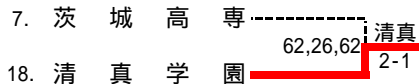

平成29年度 関東高等学校テニス大会茨城県予選会

男子団体戦(関東出場:2校)

スコアは左から D,S1,S2 の順に掲載

平成29年4月30日(日) 神栖海浜運動公園  
決勝・3位決・2位決は5月2日(火)

3位決定戦

2位決定戦

登録選手一覧

校名 監督	1 東洋大牛久 正木 和美 前	2 緑岡 坂本 壽幸 前	3 古河一 長尾 忠昭 前	4 つくば秀英 坂野 達也 前	5 水戸啓明 西田 滋 前	6 茨城 秋山 崇 前
1	藤原 大生 1	川島 喜樹	小野 真吾	森田 一真	小湊 琉空	藤江 直熙
2	大久保 恵将 5	庄司 悠人	棚橋 司	山田 航平	磯中 悠太	沼田 春輝
3	久野 泰之 8	丹野 椋	菊地 由悟	忍田 桂吾	阿部 優斗	鈴木 奏
4	齊藤 康輝 16	浜田 敏弥	松崎 雅也	鈴木 尚也 *	井上 和志	住谷 一真
5	鯉淵 実生 16	酒井 優樹	鈴木 琉太	唐澤 朋希	稲葉 省児	小林 真斗
校名 監督	7 茨城高専 原 嘉昭 前	8 水城 嶋崎 祐介 前	9 土浦日大中等 中村 和歌子 前	10 那珂 海老澤 伸光 前	11 伊奈 佐藤 知己 前	12 竹園 笹平 秀樹 前
1	遠藤 悠馬 3	川島 光喜	豊田 風人 16	下村 和孝	篠崎 翔	野本 大地 6
2	宮内 泉稀	白茂 宇宙	皆川 遼太郎	菅原 啓吾	濱野 健太	須郷 航 16
3	菊池 尚貴	中山 恭佑	綿引 翼	成井 覚	中尾 拓実	高瀬 健介
4	村上 純哉	小峰 浩	中嶋 駿	生田 目龍	沼田 隆二	竹内 優哉
5	福地 蓮太郎	中井 悠介	富田 裕希	立野 康多	福田 雄介	梅田 直翔
校名 監督	13 茨城キリスト 檜崎 瑞之 前	14 藤代 為貝 祐一 前	15 日立北 小川 智也 前	16 下妻一 中村 聡明 前	17 牛久栄進 小林 明美 前	18 清真学園 竹内 比呂志 前
1	横山 樺衣 16	木ノ内 亮太	石井 優成	鈴木 篤	幸山 裕輝	町田 悠真
2	岩間 駿 16	大黒 滉平	本木 秀承	野口 拓弥	浅沼 卓	小岩井 芳季
3	眞尾 亮佑 16	西畑 俊祐	吉田 京太郎	浅見 尚太	榎原 信太郎	中原 佑基
4	黒沢 聡	椎名 空良	佐藤 晃都	松崎 晃大	今井 大貴	寺崎 慎吾
5	佐藤 大心 *	豊川 大和	篠原 慶光	木本 遙己	池田 あさひ	高安 秀真
校名 監督	19 茗溪学園 古宮 奈津子 前	20 江戸川学園取手 根本 浩輔 前	21 日立工 古川 奨 前	22 常総学院 宮部 翔 前	23 智学館中等 山崎 将弘 前	24 霞ヶ浦 宮原 康弘 前
1	大森 匠	大前 健人	鈴木 智裕	中野 太悟	石井 一希	森山 翔太 2
2	長谷川 悠紀	斉藤 雅治	富田 尚生	伊藤 慎悟	磯崎 泰成	金 東炫 *
3	橋本 錬	竹内 悠太	辻井 宏哉	宮崎 暉	鈴木 研人	渡辺 岳 4
4	永嶋 大聖	相沢 平大	小野 翼	茂木 亮人	鄭 道赫①	吉田 響介② 7
5	横山 聖人	木暮 杏一郎	引地 郁矢	清家 颯馬	平田 和也	遠藤 出帆 *