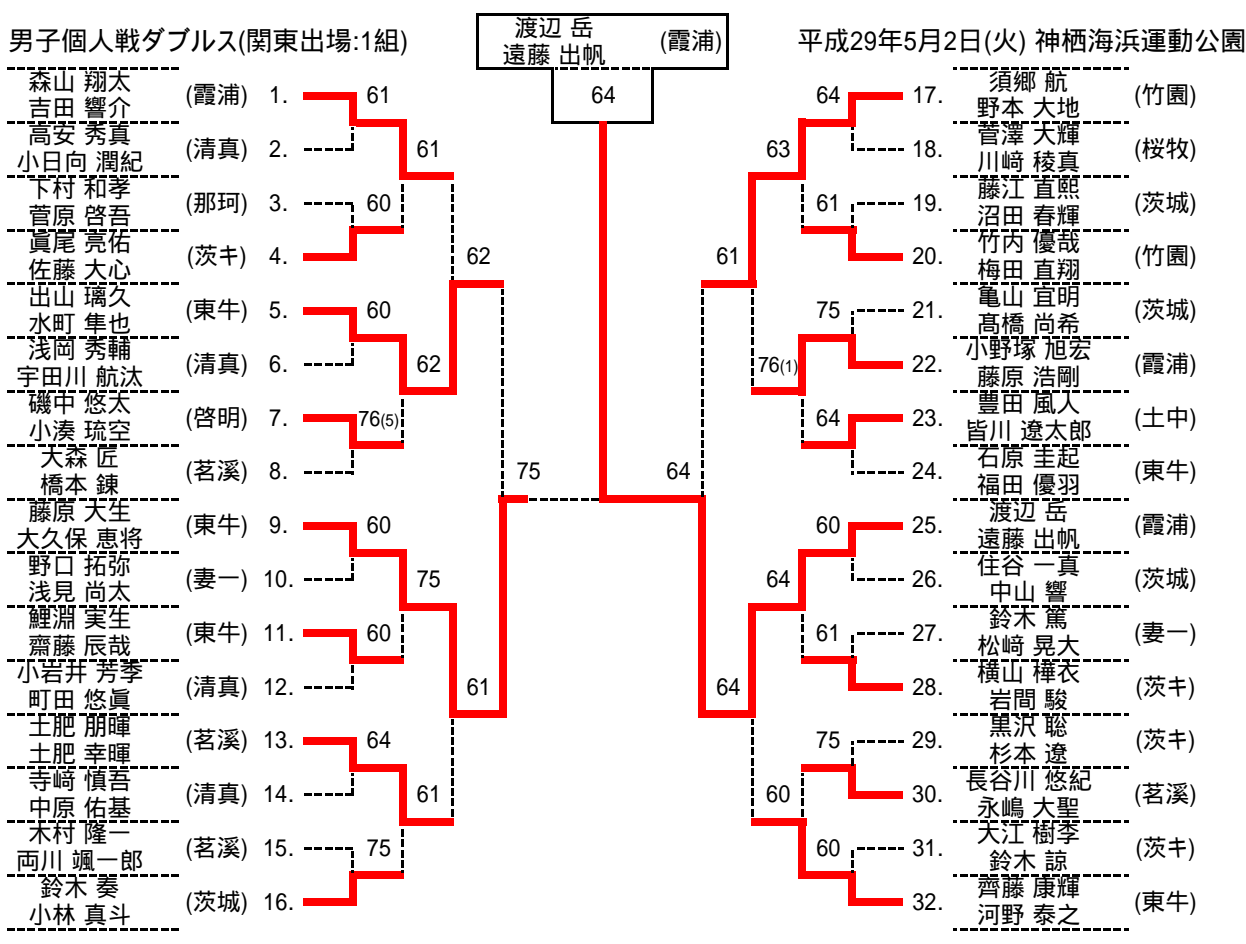

シード		3位決定戦		
藤原 (東牛)	32.	渡辺 (霞浦)	64	関東大会出場者 1位 藤原 大生 (東牛) 2位 藤田 裕暉 (翔洋) 3位 野本 大地 (竹園) 4位 渡辺 岳 (霞浦) 5位 遠藤 悠馬 (高専) 6位 吉田 響介 (霞浦) 7位 森山 翔太 (霞浦) 8位 大久保 恵将 (東牛)
森山 (霞浦)	49.	野本 (竹園)	64	
遠藤 (高専)	5位決定戦			
渡辺 (霞浦)	16.	吉田 (霞浦)	61	
大久保 (東牛)	17.	大久保 (東牛)	62	
藤田 (翔洋)	33.	遠藤 (高専)	61	
野本 (竹園)	64.	森山 (霞浦)	61	
吉田 (霞浦)	7位決定戦			
	17.	大久保 (東牛)	63	
	64.	森山 (霞浦)	63	

シード		3位決定戦		
森山 吉田 (霞浦)	5.	出山 水町 (東牛)	64	関東大会出場者 1位 渡辺 岳 (霞浦) 2位 藤原 大生 (東牛) 3位 須郷 航 (竹園) 4位 野本 大地 (竹園)
齊藤(康) 河野 (東牛)	17.	須郷 野本 (竹園)	64	
須郷 野本 (竹園)				
鈴木 小林 (茨城)