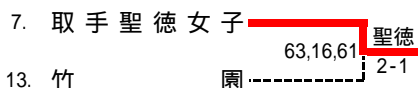

平成29年度 関東高等学校テニス大会茨城県予選会

女子団体戦(関東出場:2校)

スコアは左から D,S1,S2 の順に掲載

平成29年4月30日(日) 神栖海浜運動公園

3位決定戦

2位決定戦

登録選手一覧

<table border="1"> <tr><td>校名</td><td>1 東洋大牛久</td></tr> <tr><td>監督</td><td>石島 啓 前</td></tr> <tr><td>1</td><td>立山 里菜 *</td></tr> <tr><td>2</td><td>羽柴 瑠夏 1</td></tr> <tr><td>3</td><td>猪瀬 瑞希 *</td></tr> <tr><td>4</td><td>石原 朋佳 3</td></tr> <tr><td>5</td><td>大塚 藍奈 4</td></tr> </table>	<table border="1"> <tr><td>校名</td><td>2 中央</td></tr> <tr><td>監督</td><td>岩科 伶 前</td></tr> <tr><td>1</td><td>中村 美稀</td></tr> <tr><td>2</td><td>吉村 沙也伽</td></tr> <tr><td>3</td><td>池田 明純</td></tr> <tr><td>4</td><td>飯村 愛美</td></tr> <tr><td>5</td><td>長谷川 可帆</td></tr> </table>	<table border="1"> <tr><td>校名</td><td>3 下館一</td></tr> <tr><td>監督</td><td>谷田部 仁 前</td></tr> <tr><td>1</td><td>廣瀬 未侑</td></tr> <tr><td>2</td><td>西秋 美穂</td></tr> <tr><td>3</td><td>市野塚 彩音</td></tr> <tr><td>4</td><td>関口 優紀</td></tr> <tr><td>5</td><td>杉山 友香</td></tr> </table>	<table border="1"> <tr><td>校名</td><td>4 水戸商</td></tr> <tr><td>監督</td><td>大嶋 洋 前</td></tr> <tr><td>1</td><td>中西 杏</td></tr> <tr><td>2</td><td>門井 亜梨沙</td></tr> <tr><td>3</td><td>大内 知美</td></tr> <tr><td>4</td><td>大武 紗英</td></tr> <tr><td>5</td><td>谷口 穂乃香</td></tr> </table>	<table border="1"> <tr><td>校名</td><td>5 下妻一</td></tr> <tr><td>監督</td><td>中川 実 前</td></tr> <tr><td>1</td><td>小野里 りな</td></tr> <tr><td>2</td><td>島村 理沙</td></tr> <tr><td>3</td><td>高澤 亜弓</td></tr> <tr><td>4</td><td>小野里 采佳</td></tr> <tr><td>5</td><td>棚嶋 めぐみ</td></tr> </table>	<table border="1"> <tr><td>校名</td><td>6 常総学院</td></tr> <tr><td>監督</td><td>宮部 翔 前</td></tr> <tr><td>1</td><td>山口 澄香 16</td></tr> <tr><td>2</td><td>芝原 瑠奈</td></tr> <tr><td>3</td><td>高田 実沙樹</td></tr> <tr><td>4</td><td>栗山 流華</td></tr> <tr><td>5</td><td>大野 あいら</td></tr> </table>
<table border="1"> <tr><td>校名</td><td>7 取手聖徳女子</td></tr> <tr><td>監督</td><td>塚脇 実 前</td></tr> <tr><td>1</td><td>飯田 優花 5</td></tr> <tr><td>2</td><td>浅川 夏絵手</td></tr> <tr><td>3</td><td>露久保 愛美</td></tr> <tr><td>4</td><td>江頭 美紅</td></tr> <tr><td>5</td><td>山本 彩香</td></tr> </table>	<table border="1"> <tr><td>校名</td><td>8 牛久栄進</td></tr> <tr><td>監督</td><td>中島 茂樹 前</td></tr> <tr><td>1</td><td>木村 ゆりか</td></tr> <tr><td>2</td><td>成田 結香</td></tr> <tr><td>3</td><td>青木 瞳</td></tr> <tr><td>4</td><td>本田 萌花</td></tr> <tr><td>5</td><td>川北 綾音</td></tr> </table>	<table border="1"> <tr><td>校名</td><td>9 水戸二</td></tr> <tr><td>監督</td><td>渡辺 豊 前</td></tr> <tr><td>1</td><td>西村 友伽</td></tr> <tr><td>2</td><td>大塚 梨緒</td></tr> <tr><td>3</td><td>長須 愛理</td></tr> <tr><td>4</td><td>伊藤 愛菜</td></tr> <tr><td>5</td><td>吉田 有希</td></tr> </table>	<table border="1"> <tr><td>校名</td><td>10 水戸桜ノ牧</td></tr> <tr><td>監督</td><td>小澤 昌樹 前</td></tr> <tr><td>1</td><td>石川 真央</td></tr> <tr><td>2</td><td>大野 菜凜</td></tr> <tr><td>3</td><td>熊田 優芽</td></tr> <tr><td>4</td><td>中島 美月</td></tr> <tr><td>5</td><td>小坏 麻耶</td></tr> </table>	<table border="1"> <tr><td>校名</td><td>11 守谷</td></tr> <tr><td>監督</td><td>飯田 延稔 前</td></tr> <tr><td>1</td><td>大柴 楓</td></tr> <tr><td>2</td><td>矢尾板 美由菜</td></tr> <tr><td>3</td><td>シャブ・アシュリ-</td></tr> <tr><td>4</td><td>篠塚 優花</td></tr> <tr><td>5</td><td>0</td></tr> </table>	<table border="1"> <tr><td>校名</td><td>12 茨城キリスト</td></tr> <tr><td>監督</td><td>中岫 隆幸 前</td></tr> <tr><td>1</td><td>小泉 結麻 16</td></tr> <tr><td>2</td><td>椿 杏子 16</td></tr> <tr><td>3</td><td>柴田 もえぎ *</td></tr> <tr><td>4</td><td>福田 聖奈</td></tr> <tr><td>5</td><td>宮崎 あかね</td></tr> </table>
<table border="1"> <tr><td>校名</td><td>13 竹園</td></tr> <tr><td>監督</td><td>笹平 秀樹 前</td></tr> <tr><td>1</td><td>塚田 結 *</td></tr> <tr><td>2</td><td>船津 綾乃 7</td></tr> <tr><td>3</td><td>大木 優里 *</td></tr> <tr><td>4</td><td>木村 夏帆</td></tr> <tr><td>5</td><td>平邑 美結</td></tr> </table>	<table border="1"> <tr><td>校名</td><td>14 大成女子</td></tr> <tr><td>監督</td><td>田中 耕太郎 前</td></tr> <tr><td>1</td><td>興野 陽香</td></tr> <tr><td>2</td><td>平野 愛華</td></tr> <tr><td>3</td><td>田中 瑠風</td></tr> <tr><td>4</td><td>菊池 ほのか</td></tr> <tr><td>5</td><td>宮田 聖子</td></tr> </table>	<table border="1"> <tr><td>校名</td><td>15 日立二</td></tr> <tr><td>監督</td><td>櫻井 彩 前</td></tr> <tr><td>1</td><td>菅野 月</td></tr> <tr><td>2</td><td>藤田 遥</td></tr> <tr><td>3</td><td>生田目 佳奈</td></tr> <tr><td>4</td><td>國安 愛梨</td></tr> <tr><td>5</td><td>小室 明日香</td></tr> </table>	<table border="1"> <tr><td>校名</td><td>16 並木中等</td></tr> <tr><td>監督</td><td>松井 泰道 前</td></tr> <tr><td>1</td><td>堀江 優衣</td></tr> <tr><td>2</td><td>大田 慧和</td></tr> <tr><td>3</td><td>弘中 瑞季</td></tr> <tr><td>4</td><td>山田 紗希</td></tr> <tr><td>5</td><td>中村 陽瀬</td></tr> </table>	<table border="1"> <tr><td>校名</td><td>17 水城</td></tr> <tr><td>監督</td><td>渡邊 邦彦 前</td></tr> <tr><td>1</td><td>海老原 花奈</td></tr> <tr><td>2</td><td>雨谷 怜美</td></tr> <tr><td>3</td><td>長谷川 瑞紀</td></tr> <tr><td>4</td><td>栗原 佳織子</td></tr> <tr><td>5</td><td>鈴木 千果</td></tr> </table>	<table border="1"> <tr><td>校名</td><td>18 茗溪学園</td></tr> <tr><td>監督</td><td>古宮 奈津子 前</td></tr> <tr><td>1</td><td>三原 優希 16</td></tr> <tr><td>2</td><td>菊池 三奈</td></tr> <tr><td>3</td><td>松浦 麻由</td></tr> <tr><td>4</td><td>高萩 真子 *</td></tr> <tr><td>5</td><td>鈴木 菜々</td></tr> </table>