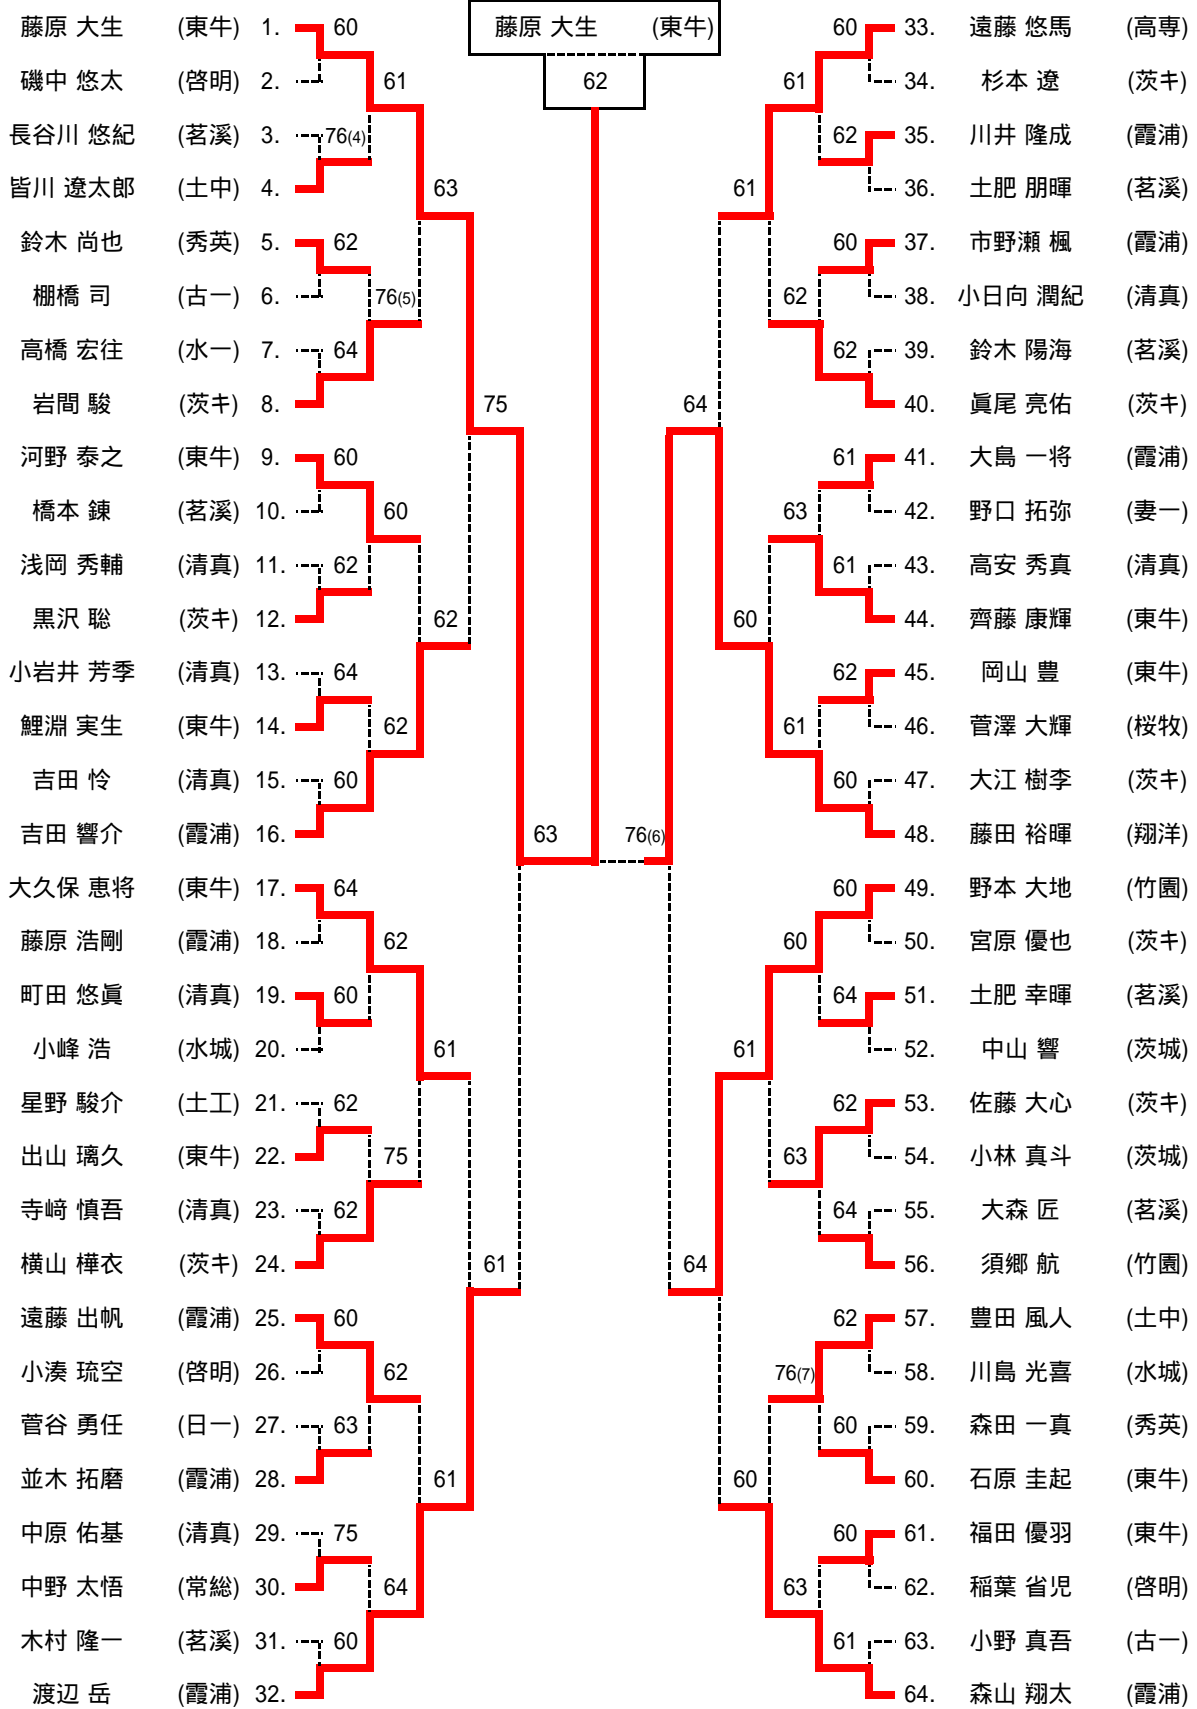

平成29年度 関東高等学校テニス大会茨城県予選会 兼茨城県高等学校テニス選手権大会

男子個人戦シングルス(関東出場:3名)

平成29年5月3日(水) 神栖海浜運動公園

シード		3位決定戦		
藤原 (東牛)	32.	渡辺 (霞浦)	64	関東大会出場者 1位 藤原 大生 (東牛) 2位 藤田 裕暉 (翔洋) 3位 野本 大地 (竹園) 4位 渡辺 岳 (霞浦) 5位 遠藤 悠馬 (高専) 6位 吉田 響介 (霞浦) 7位 森山 翔太 (霞浦) 8位 大久保 恵将 (東牛)
森山 (霞浦)	49.	野本 (竹園)	64	
遠藤 (高専)	5位決定戦			
渡辺 (霞浦)	16.	吉田 (霞浦)	61	
大久保 (東牛)	17.	大久保 (東牛)	62	
藤田 (翔洋)	33.	遠藤 (高専)	61	
野本 (竹園)	64.	森山 (霞浦)	61	
吉田 (霞浦)	7位決定戦			
	17.	大久保 (東牛)	63	
	64.	森山 (霞浦)	63