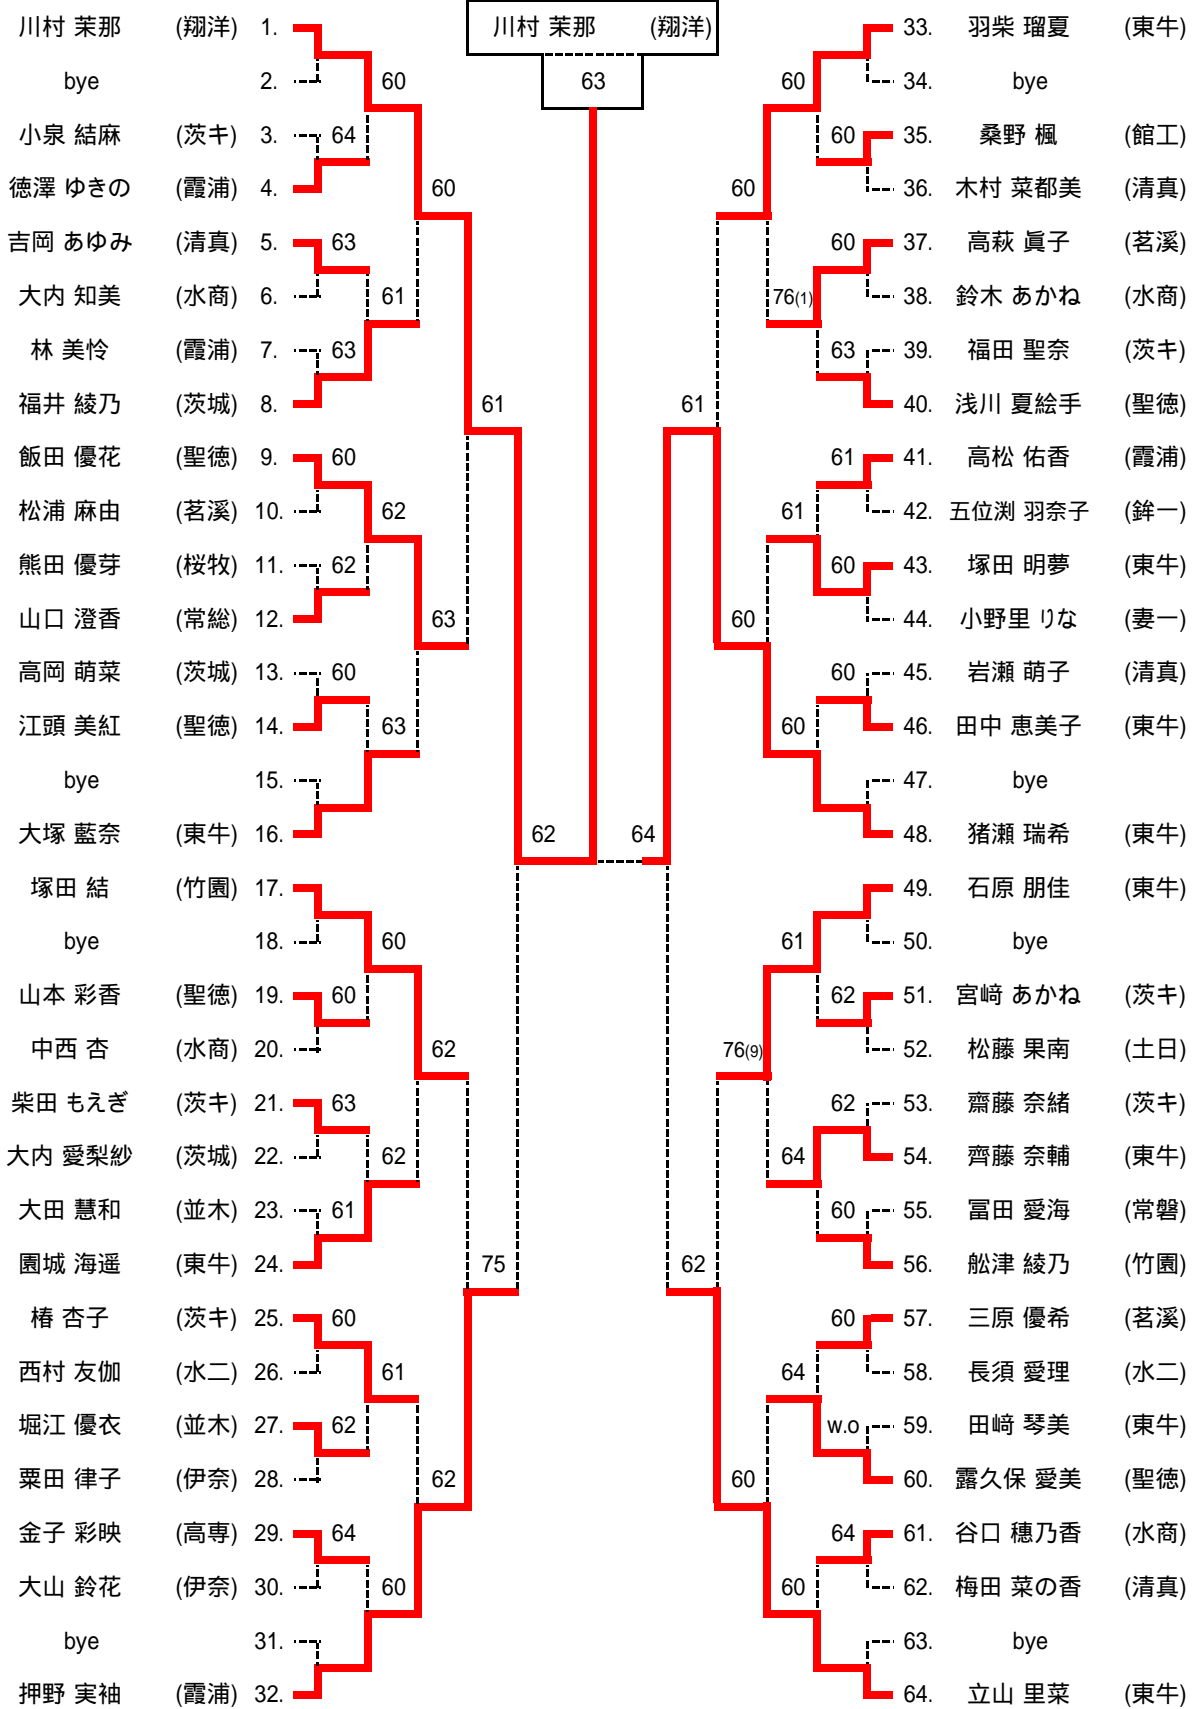

平成29年度 関東高等学校テニス大会茨城県予選会 兼茨城県高等学校テニス選手権大会

女子個人戦シングルス(関東出場:3名)

平成29年5月2日(火) 神栖海浜運動公園

シード		3位決定戦		
川村 (翔洋)	32.	押野 (霞浦)	75	
立山 (東牛)	64.	立山 (東牛)		
羽柴 (東牛)		5位決定戦		
押野 (霞浦)	9.	飯田 (聖徳)	60	
塚田 (竹園)	17.	塚田 (竹園)	64	
猪瀬 (東牛)	33.	羽柴 (東牛)	63	
石原 (東牛)	49.	石原 (東牛)		
大塚 (東牛)		7位決定戦		
	9.	飯田 (聖徳)	62	
	49.	石原 (東牛)		

関東大会出場者		
1位	川村 茉那	(翔洋)
2位	猪瀬 瑞希	(東牛)
3位	立山 里菜	(東牛)
4位	押野 実袖	(霞浦)
5位	塚田 結	(竹園)
6位	羽柴 瑠夏	(東牛)
7位	石原 朋佳	(東牛)
8位	飯田 優花	(聖徳)

女子個人戦ダブルス(関東出場:1組) 平成29年5月3日(水) 神栖海浜運動公園

立山 里菜 (東牛)	1.	60		60		17.	塚田 結 (竹園)
猪瀬 瑞希 (東牛)							船津 綾乃 (竹園)
高橋 伶奈 (佐和)	2.	63		62		18.	桑野 楓 (館工)
黒澤 彩花 (佐和)							菊地 知咲 (館工)
三原 優希 (茗溪)	3.	60		61		19.	齊藤 奈輔 (東牛)
高萩 眞子 (茗溪)							田中 恵美子 (東牛)
平野 愛華 (大成)	4.	62		64		20.	堀江 優衣 (並木)
菊池 ほのか (大成)							弘中 瑞季 (並木)
寺田 未空 (聖徳)	5.	60		76(10)		21.	岡崎 由依 (多賀)
江頭 美紅 (聖徳)							松川 一颯希 (多賀)
猿田 朱香 (水一)	6.	63		60		22.	熊田 優芽 (桜牧)
佐川 明日香 (水一)							立原 美優 (桜牧)
飯田 優花 (聖徳)	7.	61		63		23.	塚田 明夢 (東牛)
山本 彩香 (聖徳)							田崎 琴美 (東牛)
宮崎 あかね (茨キ)	8.	75		61		24.	椿 杏子 (茨キ)
福田 聖奈 (茨キ)							小泉 結麻 (茨キ)
押野 実袖 (霞浦)	9.	60		64		25.	露久保 愛美 (聖徳)
徳澤 ゆきの (霞浦)							浅川 夏絵手 (聖徳)
遠藤 純菜 (清真)	10.	61		60		26.	中西 杏 (水商)
木村 菜都美 (清真)							谷口 穂乃香 (水商)
鈴木 菜々 (茗溪)	11.	62		64		27.	伊藤 愛菜 (水二)
松浦 彩加 (茗溪)							長須 愛理 (水二)
柴田 もえき (茨キ)	12.	62		62		28.	福井 綾乃 (茨城)
齋藤 奈緒 (茨キ)							大内 愛梨紗 (茨城)
山口 澄香 (常総)	13.	63		64		29.	正木 遥 (水三)
高田 美沙樹 (常総)							藤枝 花梨 (水三)
酒井 美優 (茨キ)	14.	63		60		30.	富田 愛海 (常磐)
中里 水萌 (茨キ)							鈴木 ひなた (常磐)
近藤 茜 (伊奈)	15.	60		60		31.	石崎 新菜 (館二)
栗田 律子 (伊奈)							細谷 沙希 (館二)
羽柴 瑠夏 (東牛)	16.					32.	石原 朋佳 (東牛)
園城 海遥 (東牛)							大塚 藍奈 (東牛)

シード		3位決定戦		
立山 猪瀬 (東牛)	16.	羽柴 園城 (東牛)	61	
石原 大塚 (東牛)	23.	塚田 田崎 (東牛)		
塚田 船津 (竹園)				
羽柴 園城 (東牛)				

関東大会出場者		
1位	立山 里菜	(東牛)
2位	猪瀬 瑞希	(東牛)
2位	露久保 愛美	(聖徳)
2位	浅川 夏絵手	(聖徳)
3位	羽柴 瑠夏	(東牛)
3位	園城 海遥	(東牛)
4位	塚田 明夢	(東牛)
4位	田崎 琴美	(東牛)