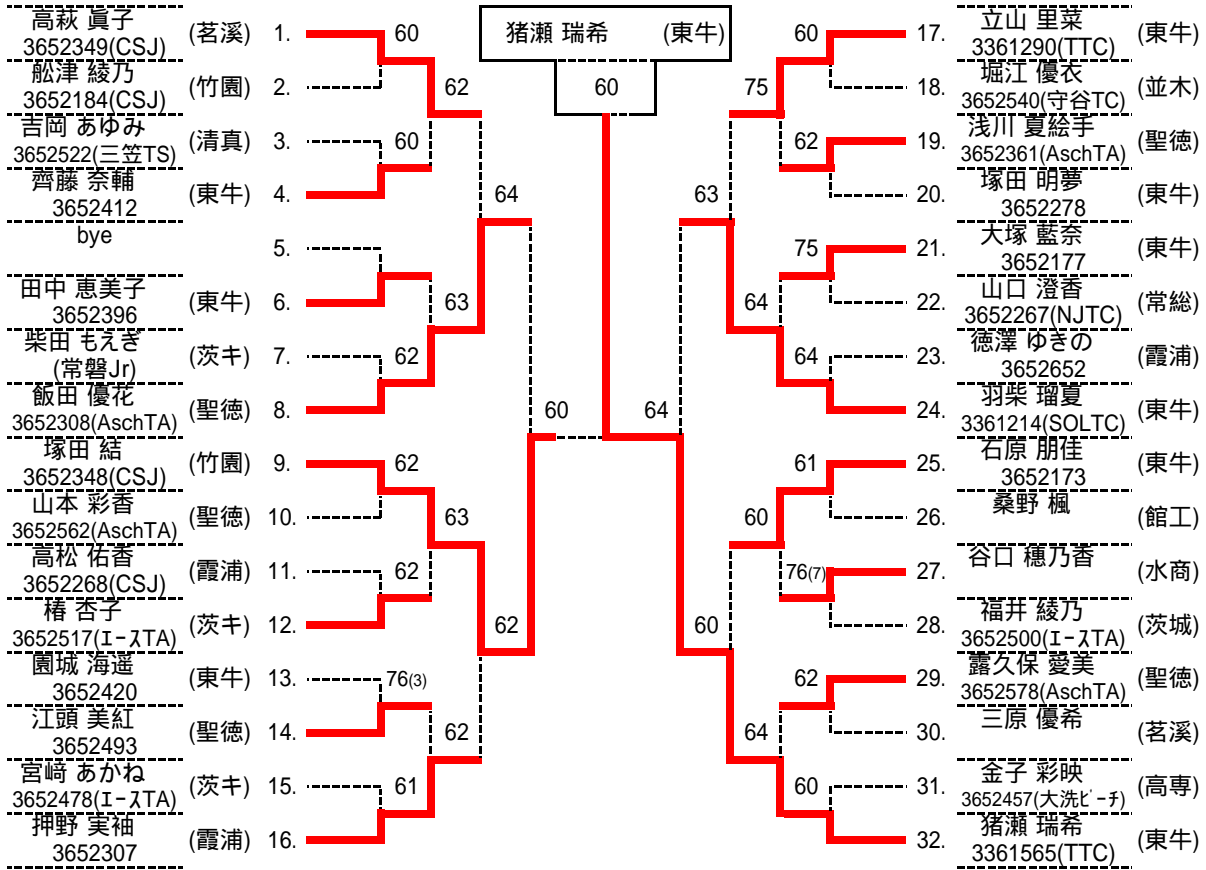

平成29年度全国高等学校総合体育大会テニス競技茨城県予選会

6/3(土) 女子シングルス第1シード川村 (翔洋)欠場により、ドロー変更しました

女子個人戦シングルス(総体出場:3名)

平成29年6月3日(土) 神栖海浜運動公園