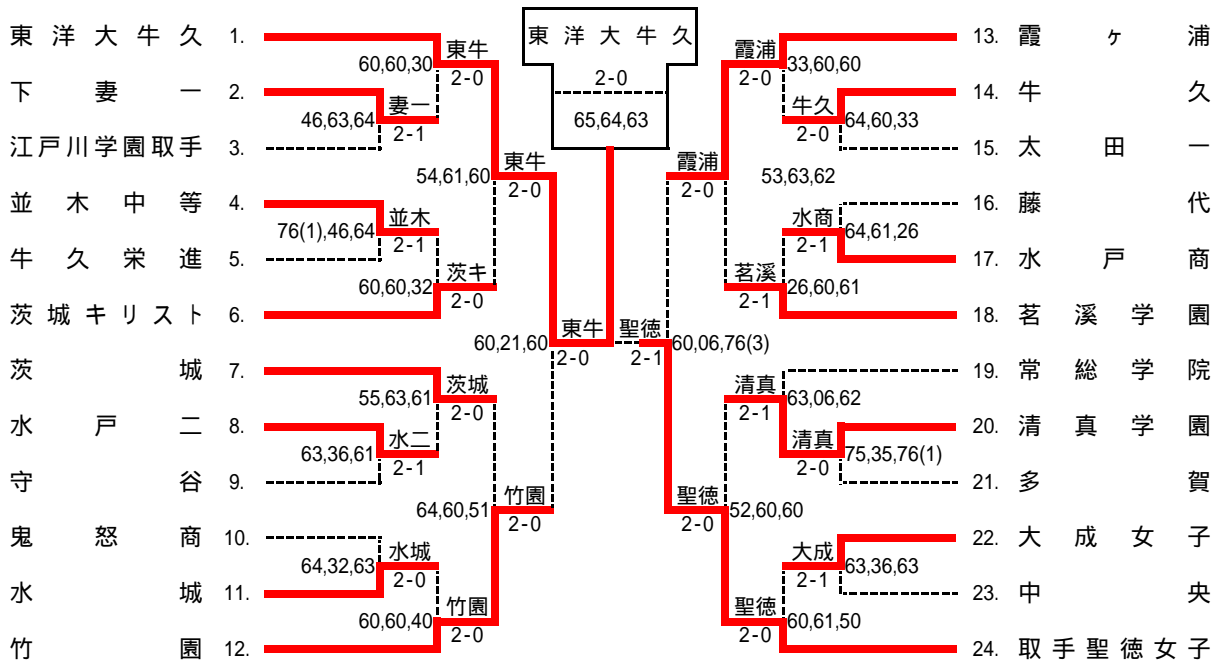

平成29年度全国高等学校総合体育大会テニス競技茨城県予選会

女子団体戦(総体出場:1校)

スコアは左から D,S1,S2 の順に掲載

平成29年5月30日(火) 神栖海浜運動公園

登録選手一覧

校名 監督	1 東洋大牛久 石島 啓 前	2 下妻一 中川 実 前	3 江戸川学園取手 根本 浩輔 前	4 並木中等 松井 泰道 前	5 牛久栄進 中島 茂樹 前	6 茨城キリスト 中岫 隆幸 前	
1	猪瀬 瑞希	2	小野里 りな	遠藤 愛子	堀江 優衣	木村 ゆりか	椿 杏子 16
2	立山 里菜	3	島村 理沙	山形 咲乃	大田 慧和	成田 結香	小泉 結麻
3	羽柴 瑠夏	6	高澤 亜弓	大窪 瑠那	弘中 瑞季	青木 瞳	宮崎 あかね
4	石原 朋佳	7	小野里 采佳	大島 あずさ	山田 紗希	本田 萌花	柴田 もえぎ
5	大塚 藍奈	16	棚嶋 めぐみ	石垣 莉世	中村 陽瀬	川北 綾音	福田 聖奈
校名 監督	7 茨城 秋山 崇 前	8 水戸二 渡辺 豊 前	9 守谷 飯田 延稔 前	10 鬼怒商 松本 崇 前	11 水城 渡邊 邦彦 前	12 竹園 笹平 秀樹 前	
1	福井 綾乃 16	西村 友伽	大柴 楓	阿部 祐奈	植木 杏美	塚田 結 5	
2	大内 愛梨紗	長須 愛理	矢尾板 美由菜	阿久井 千紘	雨谷 怜美	船津 綾乃	
3	高岡 萌菜	大塚 梨緒	シャフ アシュリー	大久保 奈緒美	長谷川 瑞紀	大木 優里	
4	小松 優花	伊藤 愛菜	篠塚 優花	亀田 奈菜美	栗原 佳織子	木村 夏帆	
5	東瀬戸 理子	吉田 有希	菊地 真由	亀形 幸	鈴木 千果	平邑 美結	
校名 監督	13 霞ヶ浦 川村 賢司 前	14 牛久 木内 真理子 前	15 太田一 渡邊 俊之 前	16 藤代 張替 勇亮 前	17 水戸商 大嶋 洋 前	18 茗溪学園 古宮 奈津子 前	
1	押野 実袖 4	木内 桜	古内 愛音	梅野 汐音	中西 杏	高萩 眞子 16	
2	高松 祐香	内山 奏	寺西 萌夏	上野 愛実	谷口 穂乃香	三原 優希	
3	徳澤 ゆきの	石川 歩未	根本 真由	菅谷 葉耶	鈴木あかね	松浦 麻由	
4	鈴木 玲奈	朝賀 瑠菜	天下井 陽菜	中村 彩香	大内 知美	菊池 三奈	
5	野澤 千聖	中山 智尋	岩間 帆香	平塚 めぐみ	大武 紗英	鈴木 菜々	
校名 監督	19 常総学院 宮部 翔 前	20 清真学園 竹内 比呂志 前	21 多賀 田中 祐樹 前	22 大成女子 田中 耕太郎 前	23 中央 岩科 伶 前	24 取手聖徳女子 塚脇 実 前	
1	山口 澄香	梅田 菜の香	金澤 愛由莉	興野 陽香	中村 美稀	飯田 優花 8	
2	芝原 瑠奈	岩瀬 萌子	岡崎 由依	平野 愛華	来栖 里奈	露久保 愛美 16	
3	高田 実沙樹	吉岡 あゆみ	渡邊 愛	田中 瑠風	丹家 涼香	浅川 夏絵手	
4	栗山 流華	遠藤 純菜	坪和 想	菊池 ほのか	池田 明純	江頭 美紅	
5	大野 あいら	鶴岡 佳朋	松川 一颯希	宮田 聖子	吉村 沙也伽	山本 彩香