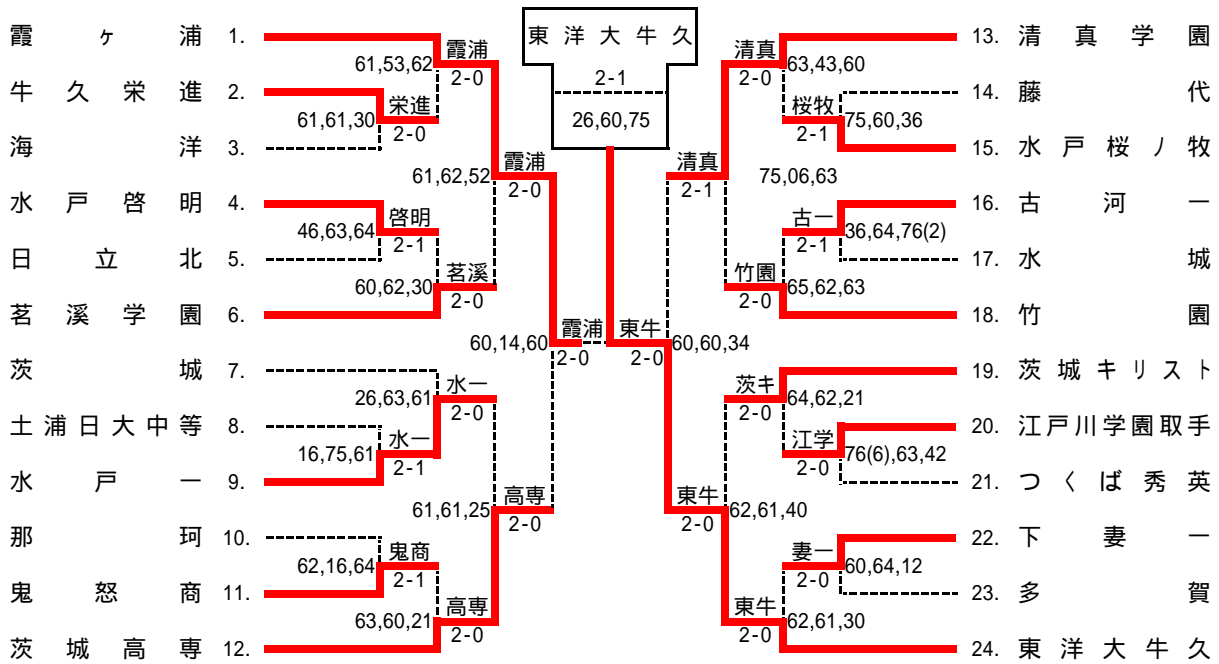

平成29年度全国高等学校総合体育大会テニス競技茨城県予選会

男子団体戦(総体出場:1校)

スコアは左から D,S1,S2 の順に掲載

平成29年5月30日(火) 神栖海浜運動公園

登録選手一覧

校名 監督	1 霧ヶ浦 宮原 康弘 前	2 牛久栄進 小松崎 秀一 前	3 海洋 奥原 直之 前	4 水戸啓明 西田 滋 前	5 日立北 小川 智也 前	6 茗溪学園 古宮 奈津子 前
1	渡辺 岳 4	今井 大貴	大山 正弥	稲葉 省児	佐藤 晃都	大森 匠
2	吉田 響介 6	榎原 信太郎	添田 光瑠	磯中 悠太	吉田 京太郎	橋本 錬
3	遠藤 出帆 16	池田 あさひ	片野 瞬夜	井上 和志	石井 優成	長谷川 悠紀
4	金 東炫 *	幸山 裕輝	佐藤 比呂	金川 智之	本木 秀承	永嶋 大聖
5	藤原 浩剛	浅沼 卓	川澄 彩翔	矢野 海斗	篠原 慶光	横山 聖人
校名 監督	7 茨城 秋山 崇 前	8 土浦日大中等 中村 和歌子 前	9 水戸一 加藤 浩一 前	10 那珂 海老澤 伸光 前	11 鬼怒商 生井 光 前	12 茨城高専 原 嘉昭 前
1	小林 真斗	豊田 風人 16	高橋 宏往	下村 和孝	倉持 壮汰	遠藤 悠馬 5
2	藤江 直熙	皆川 遼太郎 ○	笠原 拓真 *	菅原 啓吾	松目 暁佳	宮内 泉稀
3	沼田 春輝	綿引 翼	美馬 健人	生田 目龍	山中 莉稀	菊池 尚貴
4	鈴木 奏	中嶋 駿	辻石 健太	中嶋 駿	佐藤 秀星	村上 純哉
5	門屋 憲武	富田 祐希	藤間 光太	成井 覚	石黒 行太郎	福地 蓮太郎
校名 監督	13 清真学園 竹内 比呂志 前	14 藤代 高木 康男 前	15 水戸桜ノ牧 佐藤 秀俊 前	16 古河一 長尾 忠昭 前	17 水城 嶋崎 祐介 前	18 竹園 笹平 秀樹 前
1	寺崎 慎吾	大黒 滉平	菅澤 大輝	小野 真吾	小峰 浩	野本 大地 3
2	町田 悠真	西畑 俊祐	窪 大輝	棚橋 司	白茂 宇宙	須郷 航
3	小岩井 芳季	椎名 空良	芳賀 笑治	菊地 由悟	中山 恭佑	竹内 優哉
4	中原 佑基	豊川 大和	石橋 知也	松崎 雅也	中井 悠介	梅田 直翔
5	高安 秀真	木之内 亮太	川崎 稜真	鈴木 琉太	堀野 雅人	園家 遼
校名 監督	19 茨城キリスト 槍崎 瑞之 前	20 江戸川学園取手 根本 浩輔 前	21 つくば秀英 坂野 達也 前	22 下妻一 中村 聡明 前	23 多賀 豊田 常明 前	24 東洋大牛久 正木 和美 前
1	横山 樺衣 16	大前 建人	森田 一真	野口 拓弥	飛田 蔵人	藤原 大生 1
2	岩間 駿 16	伊藤 励皇	鈴木 尚也	松崎 晃大	篠崎 稜人	大久保 恵将 8
3	眞尾 亮佑 16	竹内 悠太	鈴木 航平	浅見 尚太	宇梶 健吾	齊藤 康輝 16
4	佐藤 大心 16	木暮 杏一郎	忍田 桂吾	早川 太智	石川 雄大	河野 泰之 16
5	黒沢 聡	斉藤 雅治	津志田 李玖	鈴木 篤	藤澤 勇人	水町 隼也