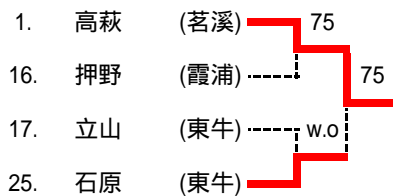

F				
1	1	東洋大牛久	2 - 0	取手聖徳女子 24
D	3	羽柴 瑠夏	6 - 5	露久保 愛美 2
	4	石原 朋佳		江頭 美紅 4
S1	1	猪瀬 瑞希	- 4	飯田 優花 1
S2	2	立山 里菜	- 3	浅川 夏絵手 3

平成29年度全国高等学校総合体育大会テニス競技茨城県予選会

6/3(土) 女子シングルス第1シード川村 (翔洋)欠場により、ドロー変更しました

女子個人戦シングルス(総体出場:3名)

平成29年6月3日(土) 神栖海浜運動公園

シード

- bye
- 猪瀬 (東牛)
- 立山 (東牛)
- 押野 (霞浦)
- 塚田 (竹園)
- 羽柴 (東牛)
- 石原 (東牛)
- 飯田 (聖徳)

3位決定戦

5位決定戦

7位決定戦

全国総体出場者	
1位	猪瀬 瑞希 (東牛)
2位	塚田 結 (竹園)
3位	羽柴 瑠夏 (東牛)

- 4位 飯田 優花 (聖徳)
- 5位 高萩 眞子 (茗溪)
- 6位 石原 朋佳 (東牛)
- 7位 押野 実袖 (霞浦)
- 8位 立山 里菜 (東牛)