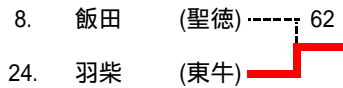

シード

- bye
- 猪瀬 (東牛)
- 立山 (東牛)
- 押野 (霞浦)
- 塚田 (竹園)
- 羽柴 (東牛)
- 石原 (東牛)
- 飯田 (聖徳)

3位決定戦

5位決定戦