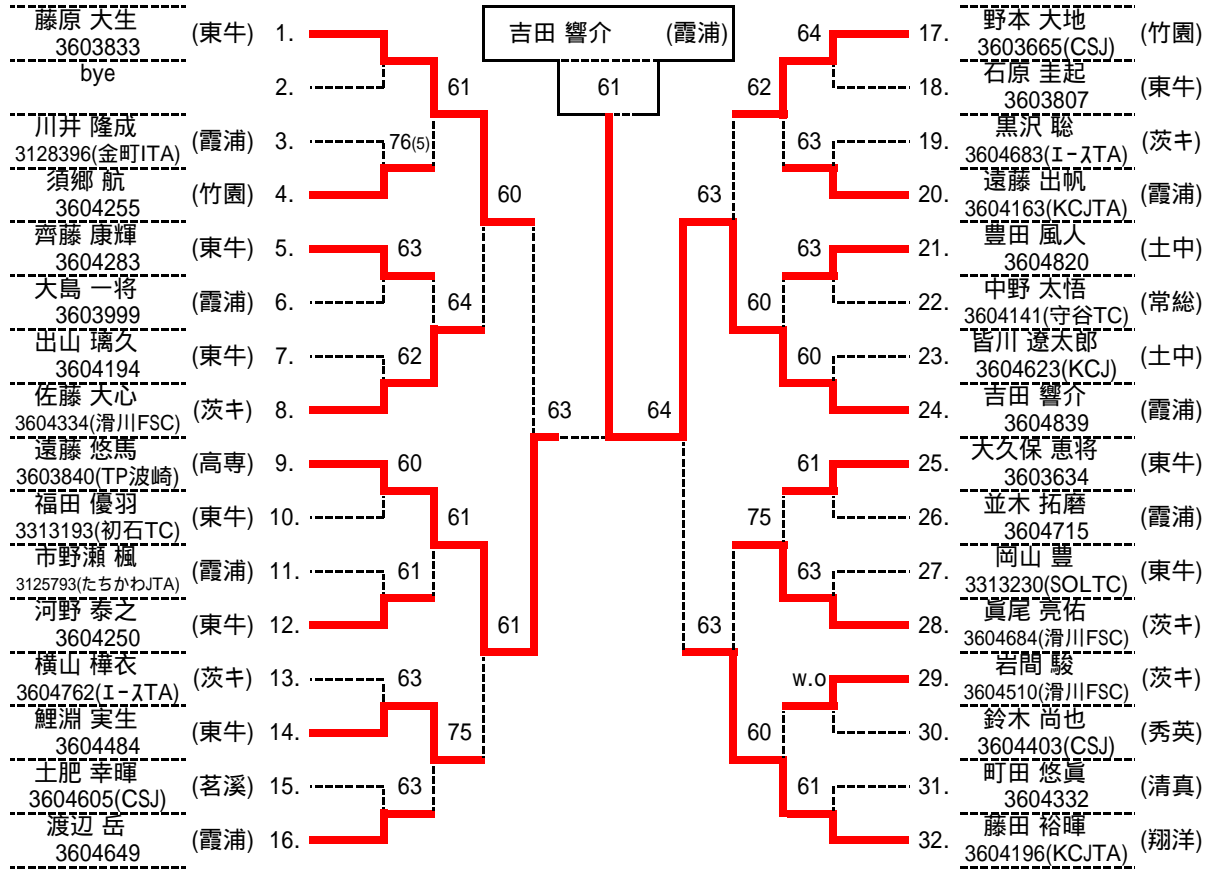

平成29年度全国高等学校総合体育大会テニス競技茨城県予選会

男子個人戦シングルス(総体出場:3名)

平成29年6月4日(日) 神栖海浜運動公園

シード

- 藤原 (東牛)
- 藤田 (翔洋)
- 野本 (竹園)
- 渡辺 (霞浦)
- 遠藤 (高専)
- 吉田 (霞浦)
- 大久保 (東牛)
- 佐藤 (茨キ)

3位決定戦

1. 藤原 (東牛) 76(6)
32. 藤田 (翔洋)

5位決定戦

8. 佐藤 (茨キ) 76(1)
14. 鯉淵 (東牛) 64
17. 野本 (竹園) 63
28. 眞尾 (茨キ)

7位決定戦

8. 佐藤 (茨キ) w.o
17. 野本 (竹園)

全国総体出場者	
1位	吉田 響介 (霞浦)
2位	遠藤 悠馬 (高専)
3位	藤原 大生 (東牛)

- 4位 藤田 裕暉 (翔洋)
- 5位 鯉淵 実生 (東牛)
- 6位 眞尾 亮佑 (茨キ)
- 7位 佐藤 大心 (茨キ)
- 8位 野本 大地 (竹園)