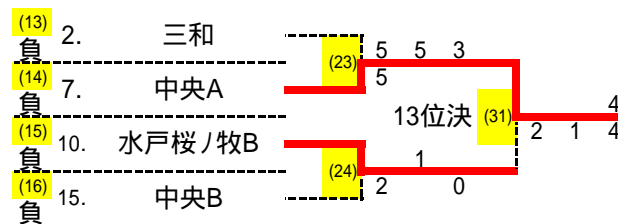

順位(7~16位)

7	日立一
8	水戸桜ノ牧A
9	水海道一A
10	水海道一B
11	下館工
12	牛久栄進
13	中央A
14	水戸桜ノ牧B
15	中央B
16	三和