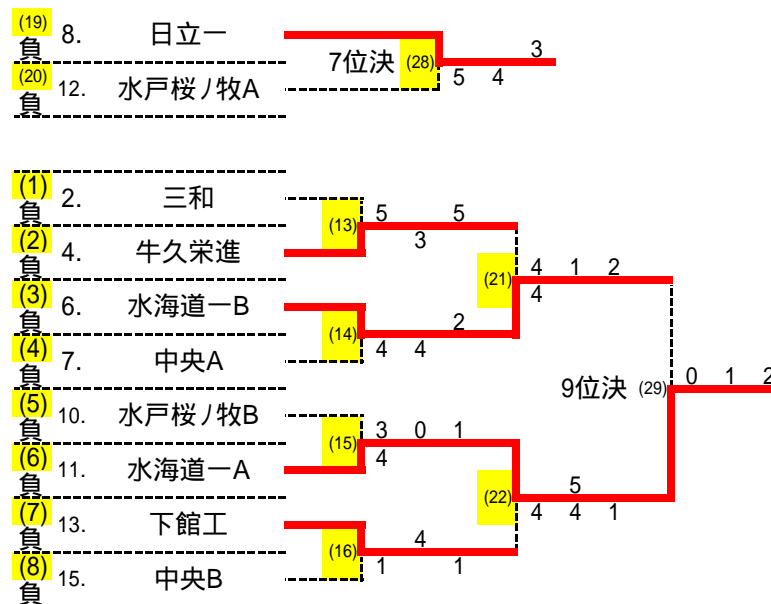

順位(7~16位)

7	日立一
8	水戸桜ノ牧A
9	水海道一A
10	水海道一B
11	下館工
12	牛久栄進
13	中央A
14	水戸桜ノ牧B
15	中央B
16	三和