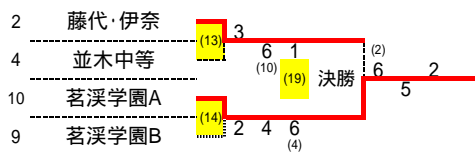

Aグループ

Bグループ

	竹園	藤代・伊奈	中央・土浦二	勝	負	順位
1 竹園		(1) D1 2 - D2 - 3 D3 3 -	(9) D1 - 4 D2 4 - D3 ⁶/₍₇₎ -	0	2	3
2 藤代・伊奈	(1) D1 - 2 D2 3 - D3 - 3		(5) D1 2 - D2 - 1 D3 - 1	2	0	1
3 中央・土浦二	(9) D1 4 - D2 - 4 D3 - ⁶/₍₇₎	(5) D1 - 2 D2 1 - D3 1 -		1	1	2

	並木中等	古河中等	下妻一	勝	負	順位
4 並木中等		(2) D1 - 3 D2 - 0 D3 - 4	(10) D1 - 0 D2 - 0 D3 3 -	2	0	1
5 古河中等	(2) D1 3 - D2 0 - D3 4 -		(6) D1 4 - D2 - 4 D3 - 5	1	1	2
6 下妻一	(10) D1 0 - D2 0 - D3 - 3	(6) D1 - 4 D2 4 - D3 5 -		0	2	3

順位	
1	茗溪学園A
2	藤代・伊奈
3	茗溪学園B
4	並木中等
5	境
6	古河中等
7	中央・土浦二
8	牛久栄進
9	竹園
10	下館一
11	水海道一
12	下妻一

Cグループ

Dグループ

	水海道一	牛久栄進	茗溪学園B	勝	負	順位
7 水海道一		(3) D1 1 - D2 - 2 D3 - ⁶/₍₇₎	(11) D1 1 - D2 - 1 D3 1 -	1 得22G	1 失27G	3
8 牛久栄進	(3) D1 - 1 D2 2 - D3 ⁶/₍₇₎ -		(7) D1 - 3 D2 - 3 D3 2 -	1 得28G	1 失26G	2
9 茗溪学園B	(11) D1 - 1 D2 1 - D3 - 1	(7) D1 3 - D2 3 - D3 - 2		1 得25G	1 失22G	1

	茗溪学園A	境	下館一	勝	負	順位
10 茗溪学園A		(4) D1 - 0 D2 - 0 D3 - 1	(12) D1 - 4 D2 - 0 D3 - 0	2	0	1
11 境	(4) D1 0 - D2 0 - D3 1 -		(8) D1 - 5 D2 2 - D3 - 4	1	1	2
12 下館一	(12) D1 4 - D2 0 - D3 0 -	(8) D1 5 - D2 - 2 D3 4 -		0	2	3