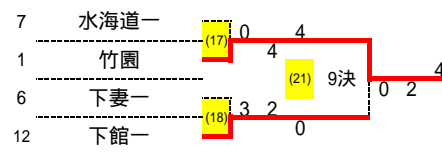

Aグループ

Bグループ

	竹園	藤代・伊奈	中央・土浦二	勝	負	順位
1 竹園		(1) D1 2 - D2 - 3 D3 3 -	(9) D1 - 4 D2 4 - D3 ⁶/₍₇₎ -	0	2	3
2 藤代・伊奈	(1) D1 - 2 D2 3 - D3 - 3		(5) D1 2 - D2 - 1 D3 - 1	2	0	1
3 中央・土浦二	(9) D1 4 - D2 - 4 D3 - ⁶/₍₇₎	(5) D1 - 2 D2 1 - D3 1 -		1	1	2

	並木中等	古河中等	下妻一	勝	負	順位
4 並木中等		(2) D1 - 3 D2 - 0 D3 - 4	(10) D1 - 0 D2 - 0 D3 3 -	2	0	1
5 古河中等	(2) D1 3 - D2 0 - D3 4 -		(6) D1 4 - D2 - 4 D3 - 5	1	1	2
6 下妻一	(10) D1 0 - D2 0 - D3 - 3	(6) D1 - 4 D2 4 - D3 5 -		0	2	3

順位	
1	茗溪学園A
2	藤代・伊奈
3	茗溪学園B
4	並木中等
5	境
6	古河中等
7	中央・土浦二
8	牛久栄進
9	竹園
10	下館一
11	水海道一
12	下妻一

Cグループ

Dグループ

	水海道一	牛久栄進	茗溪学園B	勝	負	順位
7 水海道一		(3) D1 1 - D2 - 2 D3 - ⁶/₍₇₎	(11) D1 1 - D2 - 1 D3 1 -	1 得22G	1 失27G	3
8 牛久栄進	(3) D1 - 1 D2 2 - D3 ⁶/₍₇₎ -		(7) D1 - 3 D2 - 3 D3 2 -	1 得28G	1 失26G	2
9 茗溪学園B	(11) D1 - 1 D2 1 - D3 - 1	(7) D1 3 - D2 3 - D3 - 2		1 得25G	1 失22G	1

	茗溪学園A	境	下館一	勝	負	順位
10 茗溪学園A		(4) D1 - 0 D2 - 0 D3 - 1	(12) D1 - 4 D2 - 0 D3 - 0	2	0	1
11 境	(4) D1 0 - D2 0 - D3 1 -		(8) D1 - 5 D2 2 - D3 - 4	1	1	2
12 下館一	(12) D1 4 - D2 0 - D3 0 -	(8) D1 5 - D2 - 2 D3 4 -		0	2	3