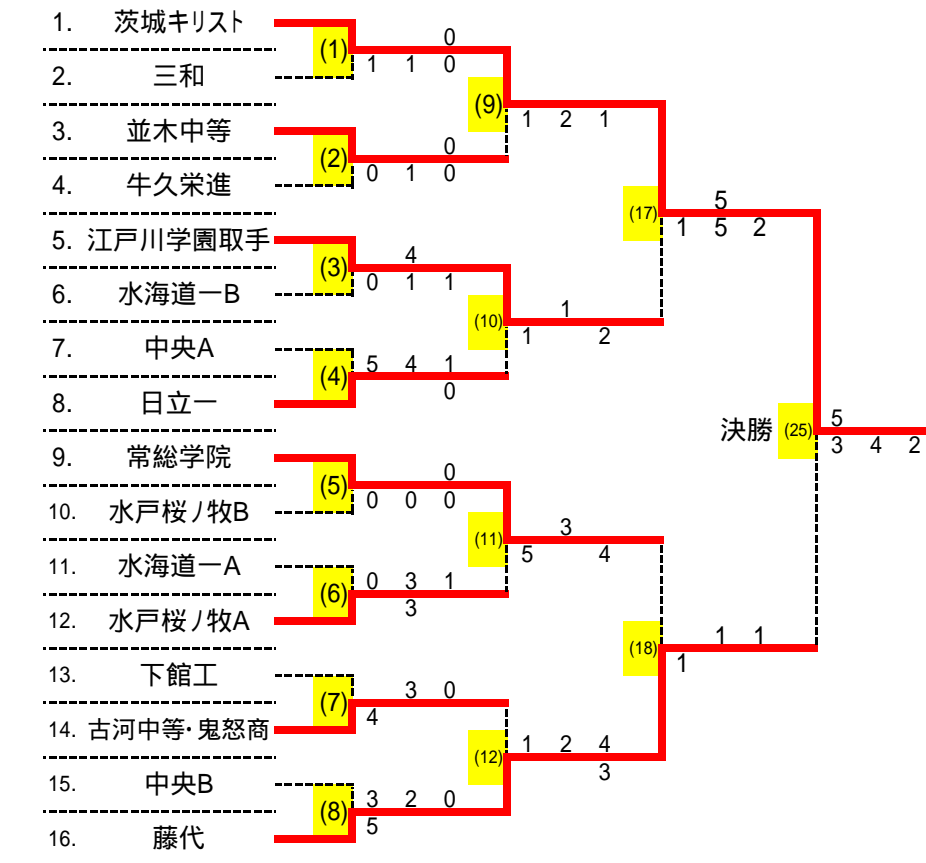

シード

順位(1~6位)

1	茨城キリスト
2	藤代
3	江戸川学園取手
4	常総学院
5	古河中等・鬼怒商
6	並木中等