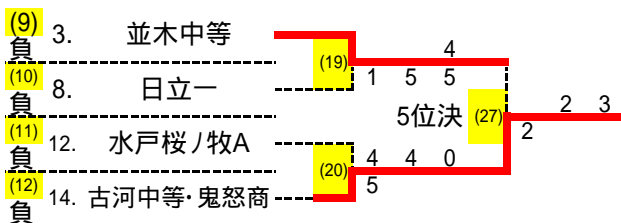

シード

順位(1~6位)

1	茨城キリスト
2	藤代
3	江戸川学園取手
4	常総学院
5	古河中等・鬼怒商
6	並木中等