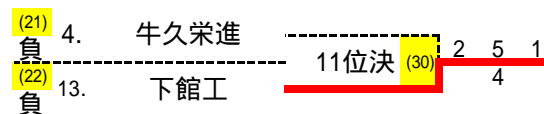

順位(7~16位)

7	日立一
8	水戸桜ノ牧A
9	水海道一A
10	水海道一B
11	下館工
12	牛久栄進
13	中央A
14	水戸桜ノ牧B
15	中央B
16	三和