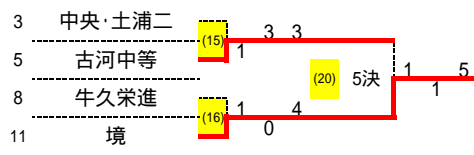

Aグループ

Bグループ

	竹園	藤代・伊奈	中央・土浦二	勝	負	順位
1 竹園		(1) D1 2 - D2 - 3 D3 3 -	(9) D1 - 4 D2 4 - D3 ⁶/₍₇₎ -	0	2	3
2 藤代・伊奈	(1) D1 - 2 D2 3 - D3 - 3		(5) D1 2 - D2 - 1 D3 - 1	2	0	1
3 中央・土浦二	(9) D1 4 - D2 - 4 D3 - ⁶/₍₇₎	(5) D1 - 2 D2 1 - D3 1 -		1	1	2

	並木中等	古河中等	下妻一	勝	負	順位
4 並木中等		(2) D1 - 3 D2 - 0 D3 - 4	(10) D1 - 0 D2 - 0 D3 3 -	2	0	1
5 古河中等	(2) D1 3 - D2 0 - D3 4 -		(6) D1 4 - D2 - 4 D3 - 5	1	1	2
6 下妻一	(10) D1 0 - D2 0 - D3 - 3	(6) D1 - 4 D2 4 - D3 5 -		0	2	3

順位	
1	茗溪学園A
2	藤代・伊奈
3	茗溪学園B
4	並木中等
5	境
6	古河中等
7	中央・土浦二
8	牛久栄進
9	竹園
10	下館一
11	水海道一
12	下妻一

Cグループ

Dグループ

	水海道一	牛久栄進	茗溪学園B	勝	負	順位
7 水海道一		(3) D1 1 - D2 - 2 D3 - ⁶/₍₇₎	(11) D1 1 - D2 - 1 D3 1 -	1 得22G	1 失27G	3
8 牛久栄進	(3) D1 - 1 D2 2 - D3 ⁶/₍₇₎ -		(7) D1 - 3 D2 - 3 D3 2 -	1 得28G	1 失26G	2
9 茗溪学園B	(11) D1 - 1 D2 1 - D3 - 1	(7) D1 3 - D2 3 - D3 - 2		1 得25G	1 失22G	1

	茗溪学園A	境	下館一	勝	負	順位
10 茗溪学園A		(4) D1 - 0 D2 - 0 D3 - 1	(12) D1 - 4 D2 - 0 D3 - 0	2	0	1
11 境	(4) D1 0 - D2 0 - D3 1 -		(8) D1 - 5 D2 2 - D3 - 4	1	1	2
12 下館一	(12) D1 4 - D2 0 - D3 0 -	(8) D1 5 - D2 - 2 D3 4 -		0	2	3