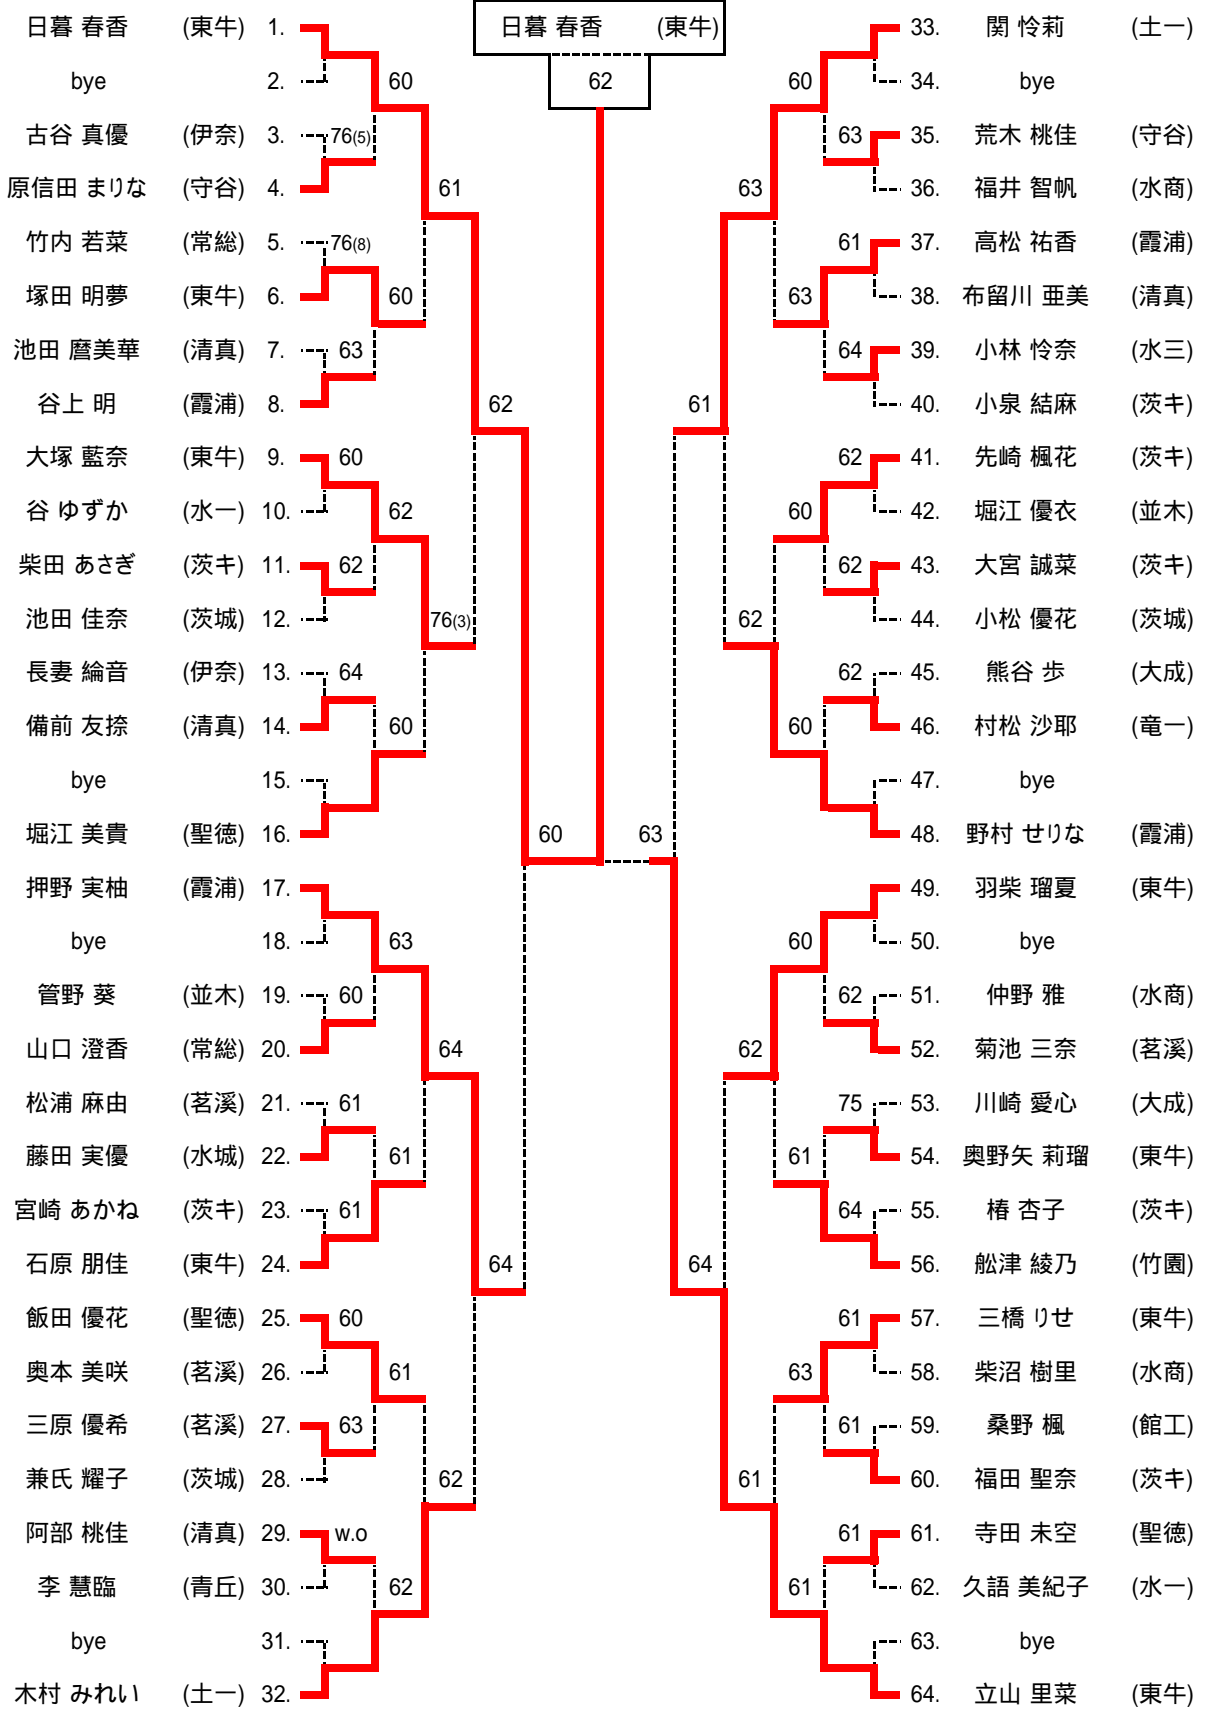

平成28年度 関東高等学校テニス大会茨城県予選会 兼茨城県高等学校テニス選手権大会

女子個人戦シングルス(関東出場:3名)

平成28年4月29日(金) 神栖海浜運動公園

シード		3位決定戦		
日暮	(東牛)	17. 押野	(霞浦)	63
立山	(東牛)	33. 関	(土一)	
関	(土一)	5位決定戦		
木村	(土一)	9. 大塚	(東牛)	64
押野	(霞浦)	32. 木村	(土一)	60
野村	(霞浦)	48. 野村	(霞浦)	60
羽柴	(東牛)	49. 羽柴	(東牛)	
堀江	(聖徳)	7位決定戦		
		9. 大塚	(東牛)	62
		48. 野村	(霞浦)	

関東大会出場者		
1位	日暮 春香	(東牛)
2位	立山 里菜	(東牛)
3位	押野 実柚	(霞浦)
4位	関 怜莉	(土一)
5位	羽柴 瑠夏	(東牛)
6位	木村 みれい	(土一)
7位	大塚 藍奈	(東牛)
8位	野村 せりな	(霞浦)

女子個人戦ダブルス(関東出場:2組) 平成28年4月30日(土) 神栖海浜運動公園

日暮 春香 (東牛)	1.	60	日暮 春香 (東牛)	17.	野村 せりな (霞浦)
立山 里菜 (東牛)	2.	60	立山 里菜 (東牛)	18.	押野 実柚 (霞浦)
栗田 あさき (茨キ)	3.	61	栗田 あさき (茨キ)	19.	山口 澄香 (常総)
福田 聖奈 (伊奈)	4.	62	福田 聖奈 (伊奈)	20.	竹内 若菜 (竹園)
久語 美紀子 (水一)	5.	60	久語 美紀子 (水一)	21.	船津 綾乃 (大成)
矢吹 晴菜 (霞浦)	6.	64	矢吹 晴菜 (霞浦)	22.	石川 美裕子 (大成)
古谷 真優 (藤代)	7.	64	古谷 真優 (藤代)	23.	川崎 愛心 (茗溪)
吉澤 瑠香 (聖徳)	8.	60	吉澤 瑠香 (聖徳)	24.	熊谷 歩 (守谷)
谷上 明 (茨キ)	9.	61	谷上 明 (茨キ)	25.	奥本 美咲 (水商)
高松 祐香 (館工)	10.	61	高松 祐香 (館工)	26.	三原 優希 (東牛)
福元 理子 (水三)	11.	75	福元 理子 (水三)	27.	大柴 楓 (茨キ)
飯島 未来 (聖徳)	12.	63	飯島 未来 (聖徳)	28.	矢尾板 美由菜 (水二)
椿 杏子 (伊奈)	13.	75	椿 杏子 (伊奈)	29.	福井 智帆 (清真)
小泉 結麻 (中央)	14.	60	小泉 結麻 (中央)	30.	仲野 雅 (水城)
奥野 矢 莉瑠 (茨城)	15.	62	奥野 矢 莉瑠 (茨城)	31.	天塚 藍奈 (茨城)
塚田 明夢 (聖徳)	16.	62	塚田 明夢 (聖徳)	32.	三橋 りせ (水二)
堀江 美貴 (伊奈)			堀江 美貴 (伊奈)		天宮 誠菜 (水二)
飯田 優花 (水一)			飯田 優花 (水一)		先崎 楓花 (水二)
小林 怜奈 (水一)			小林 怜奈 (水一)		伊藤 愛菜 (水二)
鈴木 朋香 (館工)			鈴木 朋香 (館工)		長須 愛理 (清真)
桑野 楓 (聖徳)			桑野 楓 (聖徳)		有川 千尋 (清真)
菊池 知咲 (聖徳)			菊池 知咲 (聖徳)		池田 磨美華 (水城)
寺田 未空 (伊奈)			寺田 未空 (伊奈)		小松崎 千夏 (水城)
齊藤 真穂 (伊奈)			齊藤 真穂 (伊奈)		藤田 実優 (茨城)
備前 友孫 (伊奈)			備前 友孫 (伊奈)		兼氏 耀子 (茨城)
布留川 亜美 (伊奈)			布留川 亜美 (伊奈)		齊藤 茉莉香 (中央)
長妻 綸音 (茨キ)			長妻 綸音 (茨キ)		奥谷 仁美 (中央)
近藤 茜 (茨キ)			近藤 茜 (茨キ)		育藤 真波 (守谷)
宮崎 あかね (茨キ)			宮崎 あかね (茨キ)		荒木 桃佳 (守谷)
酒井 美優 (東牛)			酒井 美優 (東牛)		原信田 まりな (土一)
羽柴 瑠夏 (東牛)			羽柴 瑠夏 (東牛)		関 怜莉 (土一)
石原 朋佳 (東牛)			石原 朋佳 (東牛)		木村 みれい (土一)

シード		3位決定戦		
日暮 立山	(東牛)	16. 羽柴 石原	(東牛)	75
関 木村	(土一)	17. 野村 押野	(霞浦)	
野村 押野	(霞浦)	2位決定戦		
羽柴 石原	(東牛)	16. 羽柴 石原	(東牛)	63
		32. 関 木村	(土一)	

関東大会出場者		
1位	日暮 春香	(東牛)
2位	立山 里菜	(東牛)
3位	関 怜莉	(土一)
4位	木村 みれい	(土一)
5位	羽柴 瑠夏	(東牛)
6位	石原 朋佳	(東牛)
7位	野村 せりな	(霞浦)
8位	押野 実柚	(霞浦)