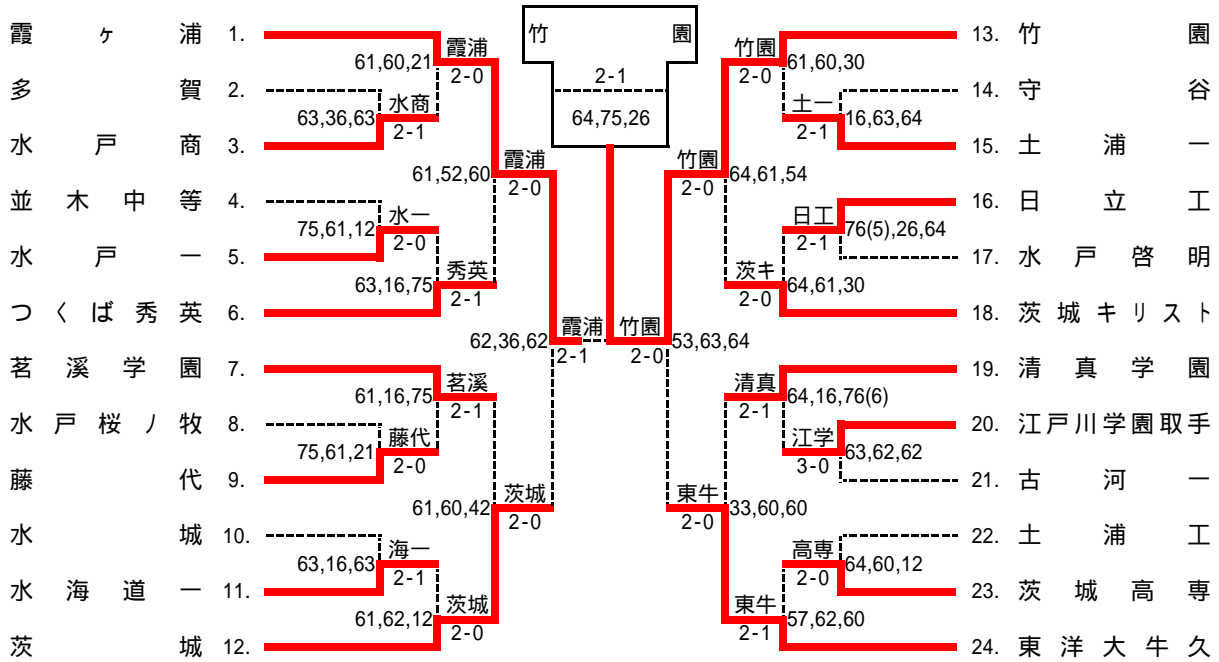

平成28年度 関東高等学校テニス大会茨城県予選会

男子団体戦(関東出場:3校)

スコアは左から D,S1,S2 の順に掲載

平成28年4月23日(土) 神栖海浜運動公園

3位決定戦

登録選手一覧

校名 監督	1 霞ヶ浦 宮原 康弘 前	2 多賀 田中 佑樹 前	3 水戸商 坏 秀樹 前	4 並木中等 松井 泰道 前	5 水戸一 加藤 浩一 前	6 つくば秀英 坂野 達也 前
1	島田 良太 3	木村 龍仁	栗田 佑紀	中峰 健登 16	住谷 格生 2	忍田 桂吾
2	下坂 俊裕 4	齊藤 慶典	宮本 博基	四月朔日 周	高橋 宏往	石島 大輔
3	大島 一将 16	鈴木 大樹	小暮 裕貴	張替 基希	佐々木 慧	磯崎 航
4	森山 翔太	藤政 達也	沼田 真弥	西野 拓人	仲田 誉史	関根 修平
5	内田 涉	宮 和暉	永田 幹	山崎 寛太	伊藤 斉	西山 慧
校名 監督	7 茗溪学園 古宮 奈津子 前	8 水戸桜ノ牧 佐藤 秀俊 前	9 藤代 為貝 祐一 前	10 水城 渡邊 邦彦 前	11 水海道一 篠崎 寛治 前	12 茨城 梶 克治 前
1	中山 恵介 16	細井 隆弘	原田 航	勝村 崇弘	逆井 青空	鈴木 奏 16
2	飯野 雄太	菅澤 大輝	豊川 大和	渡邊 智大	小室 優太	大塚 雄貴 16
3	大森 匠	皆川 卓也	伊藤 亮佑	西野 拓人	宮元 竣也	佐藤 温貴
4	志鷹 大護	長谷井 佑至	鈴木 僚恭	長谷井 拓巳	河田 昌隆	竹原 遼
5	永嶋 大聖	芳賀 笑治	飛田 裕一郎	寺門 堯史	吉田 壮汰	福井 智也
校名 監督	13 竹園 笹平 秀樹 前	14 守谷 飯田 延稔 前	15 土浦一 森田 正彦 前	16 日立工 古川 奨 前	17 水戸啓明 西田 滋 前	18 茨城キリスト 檜崎 瑞之 前
1	谷口 湧雅 5	佐伯 翔平	幸田 怜	小橋川 ケイジ	和田 祐人	照沼 元輝
2	野本 大地 16	中満 泰寿	武智 一真	深作 拓海	深谷 凌	横山 樺衣
3	須郷 航 16	糸賀 翔太	藪田 傑	小野瀬 涼太	國谷 駿	岩間 駿
4	柴崎 航平	菊池 光樹	杉元 祐熙	柏 克喜	稲葉 省児	眞尾 亮佑
5	佐見 侑亮	倉持 隼人	阿部 哲	築田 悠矢	磯中 悠太	衛藤 大輝
校名 監督	19 清真学園 竹内 比呂志 前	20 江戸川学園取手 根本 浩輔 前	21 古河一 長尾 忠昭 前	22 土浦工 小松澤 栄 前	23 茨城高専 原 嘉昭 前	24 東洋大牛久 正木 和美 前
1	坂本 実	鬼澤 諒介	小野 真吾	星野 駿介	遠藤 悠馬 6	藤原 大生 1
2	藤江 俊介	大前 建人	川越 剛	佐藤 雅也	戸井田 涼	大久保 恵将 8
3	佐藤 友亮	小暮 杏一郎	関 佑乃介	佐藤 涼介	齋藤 陸	宮田 史嗣
4	阪上 元規	藤枝 正樹	粕川 拓海	小島 悠稀	芳賀 陸雄	宇土 晟矢
5	町田 悠真	北澤 友規	渡辺 紘人	小松塚 玲斗	宮内 泉稀	齊藤 康輝