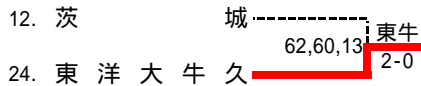

平成28年度 関東高等学校テニス大会茨城県予選会

男子団体戦(関東出場:3校)

スコアは左から D,S1,S2 の順に掲載

平成28年4月23日(土) 神栖海浜運動公園

3位決定戦

登録選手一覧

校名 監督	1 霞ヶ浦 宮原 康弘 前	2 多賀 田中 佑樹 前	3 水戸商 坏 秀樹 前	4 並木中等 松井 泰道 前	5 水戸一 加藤 浩一 前	6 つくば秀英 坂野 達也 前
1	島田 良太 3	木村 龍仁	栗田 佑紀	中峰 健登 16	住谷 格生 2	忍田 桂吾
2	下坂 俊裕 4	齊藤 慶典	宮本 博基	四月朔日 周	高橋 宏往	石島 大輔
3	大島 一将 16	鈴木 大樹	小暮 裕貴	張替 基希	佐々木 慧	磯崎 航
4	森山 翔太	藤政 達也	沼田 真弥	西野 拓人	仲田 誉史	関根 修平
5	内田 涉	宮 和暉	永田 幹	山崎 寛太	伊藤 斉	西山 慧
校名 監督	7 茗溪学園 古宮 奈津子 前	8 水戸桜ノ牧 佐藤 秀俊 前	9 藤代 為貝 祐一 前	10 水城 渡邊 邦彦 前	11 水海道一 篠崎 寛治 前	12 茨城 梶 克治 前
1	中山 恵介 16	細井 隆弘	原田 航	勝村 崇弘	逆井 青空	鈴木 奏 16
2	飯野 雄太	菅澤 大輝	豊川 大和	渡邊 智大	小室 優太	大塚 雄貴 16
3	大森 匠	皆川 卓也	伊藤 亮佑	西野 拓人	宮元 竣也	佐藤 温貴
4	志鷹 大護	長谷井 佑至	鈴木 僚恭	長谷井 拓巳	河田 昌隆	竹原 遼
5	永嶋 大聖	芳賀 笑治	飛田 裕一郎	寺門 堯史	吉田 壮汰	福井 智也
校名 監督	13 竹園 笹平 秀樹 前	14 守谷 飯田 延稔 前	15 土浦一 森田 正彦 前	16 日立工 古川 奨 前	17 水戸啓明 西田 滋 前	18 茨城キリスト 檜崎 瑞之 前
1	谷口 湧雅 5	佐伯 翔平	幸田 怜	小橋川 ケイジ	和田 祐人	照沼 元輝
2	野本 大地 16	中満 泰寿	武智 一真	深作 拓海	深谷 凌	横山 樺衣
3	須郷 航 16	糸賀 翔太	藪田 傑	小野瀬 涼太	國谷 駿	岩間 駿
4	柴崎 航平	菊池 光樹	杉元 祐熙	柏 克喜	稲葉 省児	眞尾 亮佑
5	佐見 侑亮	倉持 隼人	阿部 哲	築田 悠矢	磯中 悠太	衛藤 大輝
校名 監督	19 清真学園 竹内 比呂志 前	20 江戸川学園取手 根本 浩輔 前	21 古河一 長尾 忠昭 前	22 土浦工 小松澤 栄 前	23 茨城高専 原 嘉昭 前	24 東洋大牛久 正木 和美 前
1	坂本 実	鬼澤 諒介	小野 真吾	星野 駿介	遠藤 悠馬 6	藤原 大生 1
2	藤江 俊介	大前 建人	川越 剛	佐藤 雅也	戸井田 涼	大久保 恵将 8
3	佐藤 友亮	小暮 杏一郎	関 佑乃介	佐藤 涼介	齋藤 陸	宮田 史嗣
4	阪上 元規	藤枝 正樹	粕川 拓海	小島 悠稀	芳賀 陸雄	宇土 晟矢
5	町田 悠真	北澤 友規	渡辺 紘人	小松塚 玲斗	宮内 泉稀	齊藤 康輝