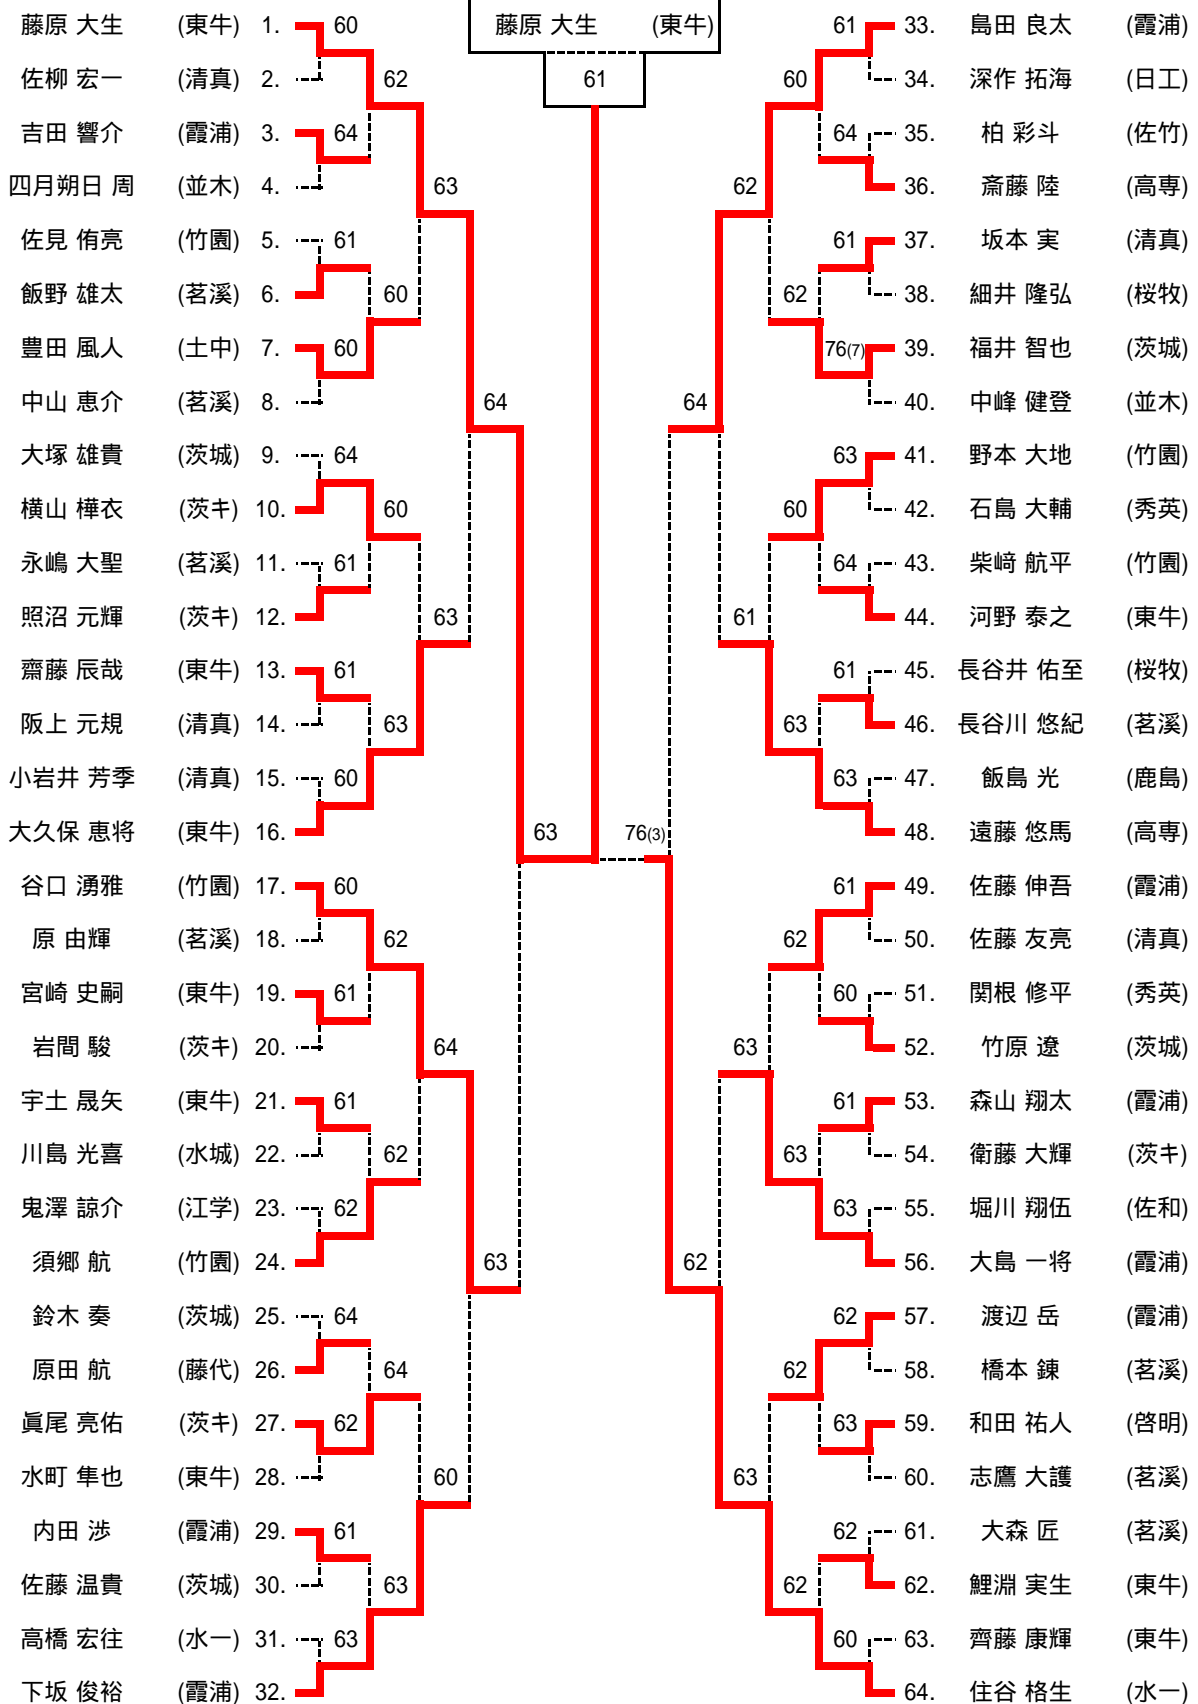

平成28年度 関東高等学校テニス大会茨城県予選会 男子団体詳細

1R					1R					1R							
(1)	3	水戸商	2 - 1	多賀	2	(2)	5	水戸一	2 - 0	並木中等	4	(3)	9	藤代	2 - 0	水戸桜ノ牧	8
D	2	宮本 博基	- 3	鈴木 大樹	3	D	3	佐々木 慧	- 5	張替 基希	3	D	5	飛田 裕一郎	- 5	皆川 卓也	3
	5	永田 幹		藤政 達也	4		4	仲田 誉史		田尾 和喜	4		2	豊川 大和		長谷井 佑至	4
S1	1	栗田 佑紀	3 -	木村 龍仁	1	S1	1	住谷 格生	- 1	中峰 健登	1	S1	1	原田 航	- 1	細井 隆弘	1
S2	3	小暮 裕貴	- 3	齊藤 慶典	2	S2	2	高橋 宏往	1 - 2	四月朔日 周	2	S2	4	鈴木 僚恭	2 - 1	菅澤 大輝	2
1R					1R					1R							
(4)	11	水海道一	2 - 1	水城	10	(5)	15	土浦一	2 - 1	守谷	14	(6)	16	日立工	2 - 1	水戸啓明	17
D	1	逆井 青空	- 3	勝村 崇弘	1	D	3	藪中 傑	1 -	糸賀 翔太	3	D	2	深作 拓海	- 6^(s)	稲葉 省児	4
	2	小室 優太		鈴木 拓巳	4		4	杉元 祐熙		菊池 光樹	4		3	小野瀬 涼太		磯中 悠太	5
S1	3	宮元 竣也	1 -	渡邊 智大	2	S1	1	幸田 怜	- 3	佐伯 翔平	1	S1	4	柏 克喜	2 -	和田 祐人	1
S2	5	吉田 壮汰	- 3	西野 旅人	3	S2	2	武智 一真	- 4	中満 泰寿	2	S2	5	築田 悠矢	- 4	深谷 凌	2
1R					1R					1R							
(7)	20	江戸川学園取手	3 - 0	古河一	21	(8)	23	茨城高専	2 - 0	土浦工	22						
D	2	大前 建人	- 3	川越 剛	2	D	2	戸井田 涼	- 4	小島 悠稀	4						
	3	小暮 杏一郎		関 佑乃介	3		3	斎藤 陸		小松塚 玲斗	5						
S1	1	鬼澤 諒介	- 2	小野 真吾	1	S1	1	遠藤 悠馬	- 0	佐藤 雅也	2						
S2	4	藤枝 正樹	- 2	粕川 拓海	4	S2	4	芳賀 陸雄	1 - 2	佐藤 涼介	3						
2R					2R					2R							
(1)	1	霞ヶ浦	2 - 0	水戸商	3	(2)	6	つくば秀英	2 - 1	水戸一	5	(3)	7	茗溪学園	2 - 1	藤代	9
D	1	島田 良太	- 1	沼田 真弥	4	D	3	磯崎 航	- 3	佐々木 慧	3	D	3	大森 匠	- 1	飛田 裕一郎	5
	5	内田 涉		永田 幹	5		5	西山 慧		仲田 誉史	4		4	志鷹 大護		豊川 大和	2
S1	2	下坂 俊裕	- 0	栗田 佑紀	1	S1	1	忍田 桂吾	1 -	住谷 格生	1	S1	1	中山 恵介	1 -	原田 航	1
S2	4	森山 翔太	2 - 1	小暮 裕貴	3	S2	2	石島 大輔	- 5	高橋 宏往	2	S2	2	飯野 雄太	- 5	鈴木 僚恭	4
2R					2R					2R							
(4)	12	茨城	2 - 0	水海道一	11	(5)	13	竹園	2 - 0	土浦一	15	(6)	18	茨城キリスト	2 - 0	日立工	16
D	3	佐藤 温貴	- 1	逆井 青空	1	D	3	須郷 航	- 1	藪中 傑	3	D	1	照沼 元輝	- 4	小野瀬 涼太	3
	4	竹原 遼		小室 優太	2		4	柴崎 航平		杉元 祐熙	4		3	岩間 駿		築田 悠矢	5
S1	2	大塚 雄貴	- 2	宮元 竣也	3	S1	1	谷口 湧雅	- 0	幸田 怜	1	S1	2	横山 樺衣	- 1	深作 拓海	2
S2	5	福井 智也	1 - 2	吉田 壮汰	5	S2	2	野本 大地	3 - 0	武智 一真	2	S2	4	眞尾 亮佑	3 - 0	柏 克喜	4
2R					2R					2R							
(7)	19	清真学園	2 - 1	江戸川学園取手	20	(8)	24	東洋大牛久	2 - 1	茨城高専	23						
D	3	佐藤 友亮	- 4	大前 建人	2	D	3	宮崎 史嗣	5 -	戸井田 涼	2						
	5	町田 悠真		小暮 杏一郎	3		5	齊藤 康輝		斎藤 陸	3						
S1	1	坂本 実	1 -	鬼澤 諒介	1	S1	1	藤原 大生	- 2	遠藤 悠馬	1						
S2	2	藤江 俊介	- 6^(s)	藤枝 正樹	4	S2	2	大久保 恵将	- 0	宮内 泉稀	5						
QF					QF					QF							
(1)	1	霞ヶ浦	2 - 0	つくば秀英	6	(2)	12	茨城	2 - 0	茗溪学園	7	(3)	13	竹園	2 - 0	茨城キリスト	18
D	1	島田 良太	- 1	磯崎 航	3	D	3	佐藤 温貴	- 1	永嶋 大聖	5	D	3	須郷 航	- 4	岩間 駿	3
	5	内田 涉		西山 慧	5		4	竹原 遼		飯野 雄太	2		4	柴崎 航平		眞尾 亮佑	4
S1	3	大島 一将	5 - 2	石島 大輔	2	S1	2	大塚 雄貴	- 0	中山 恵介	1	S1	1	谷口 湧雅	- 1	照沼 元輝	1
S2	4	森山 翔太	- 0	関根 修平	4	S2	5	福井 智也	4 - 2	志鷹 大護	4	S2	2	野本 大地	5 - 4	横山 樺衣	2
QF					SF					SF							
(4)	24	東洋大牛久	2 - 0	清真学園	19	(1)	1	霞ヶ浦	2 - 1	茨城	12	(2)	13	竹園	2 - 0	東洋大牛久	24
D	4	宇土 晟矢	3 - 3	佐藤 友亮	3	D	1	島田 良太	- 2	佐藤 温貴	3	D	3	須郷 航	5 - 3	宇土 晟矢	4
	5	齊藤 康輝		阪上 元規	4		5	内田 涉		竹原 遼	4		4	柴崎 航平		齊藤 康輝	5
S1	1	藤原 大生	- 0	坂本 実	1	S1	3	大島 一将	3 -	大塚 雄貴	2	S1	1	谷口 湧雅	- 3	藤原 大生	1
S2	2	大久保 恵将	- 0	町田 悠真	5	S2	4	森山 翔太	- 2	福井 智也	5	S2	2	野本 大地	- 4	大久保 恵将	2
3位					3位					3位							
F	13	竹園	2 - 1	霞ヶ浦	1	決	24	東洋大牛久	2 - 0	茨城	12						
D	3	須郷 航	- 4	島田 良太	1	D	3	宮崎 史嗣	- 2	佐藤 温貴	3						
	4	柴崎 航平		内田 涉	5		4	宇土 晟矢		竹原 遼	4						
S1	1	谷口 湧雅	- 5	下坂 俊裕	2	S1	1	藤原 大生	- 0	鈴木 奏	1						
S2	2	野本 大地	2 -	森山 翔太	4	S2	2	大久保 恵将	1 - 3	大塚 雄貴	2						

平成28年度 関東高等学校テニス大会茨城県予選会 兼茨城県高等学校テニス選手権大会

男子個人戦シングルス(関東出場:3名)

平成28年4月30日(土) 神栖海浜運動公園