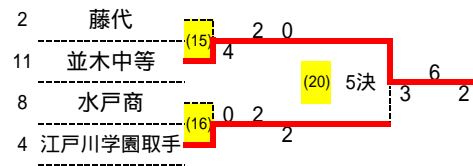

Aグループ

	牛久栄進	藤代	境	勝	負	順位
1 牛久栄進		(1) D1 - 0 D2 - 1 D3 1 -	(9) D1 - 3 D2 5 - D3 - 0	2	2	1
2 藤代	(1) D1 0 - D2 1 - D3 - 1		(5) D1 - 5 D2 2 - D3 - 4	1	1	2
3 境	(9) D1 3 - D2 - 5 D3 0 -	(5) D1 5 - D2 - 2 D3 4 -		0	2	3

Bグループ

	江戸川学園取手	伊奈三和	下館一鬼怒商	勝	負	順位
4 江戸川学園取手		(2) D1 - 3 D2 4 - D3 5 -	(10) D1 - 2 D2 - 2 D3 - 4	1	1	2
5 伊奈三和	(2) D1 3 - D2 - 4 D3 - 5		(6) D1 - 2 D2 - 0 D3 - 0	2	0	1
6 下館一鬼怒商	(10) D1 2 - D2 2 - D3 4 -	(6) D1 2 - D2 0 - D3 0 -		0	2	3

順位	
1	水戸第三
2	牛久栄進
3	鬼怒商
4	伊奈三和
5	並木中等
6	江戸川学園取手
7	藤代
8	水戸商
9	境
10	佐竹
11	江戸川佐竹水戸三
12	下館一鬼怒商

Cグループ

	佐竹	水戸商	水戸第三	勝	負	順位
7 佐竹		(3) D1 3 - D2 2 - D3 3 -	(11) D1 2 - D2 1 - D3 3 -	0	2	3
8 水戸商	(3) D1 - 3 D2 - 2 D3 - 3		(7) D1 - 0 D2 2 - D3 4 -	1	1	2
9 水戸第三	(11) D1 - 2 D2 - 1 D3 - 3	(7) D1 0 - D2 - 2 D3 - 4		2	0	1

Dグループ

	鬼怒商	並木中等	江戸川佐竹水戸三	勝	負	順位
10 鬼怒商		(4) D1 3 - D2 - 1 D3 - 4	(12) D1 - 1 D2 - 0 D3 - 0	2	0	1
11 並木中等	(4) D1 - 3 D2 1 - D3 4 -		(8) D1 - 4 D2 - 0 D3 - 2	1	1	2
12 江戸川佐竹水戸三	(12) D1 1 - D2 0 - D3 0 -	(8) D1 4 - D2 0 - D3 2 -		0	2	3