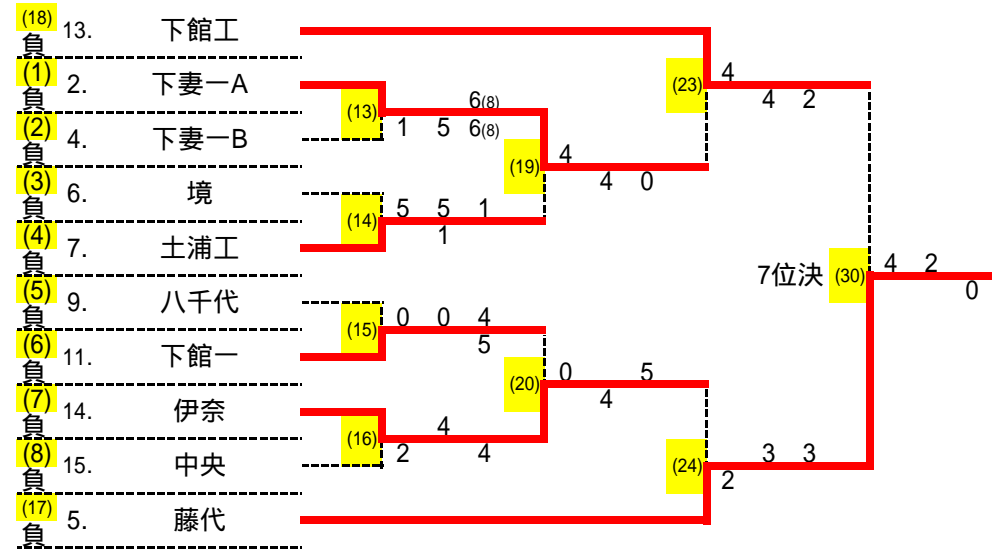

シード

順位(1~6位)	
1	江戸川学園取手
2	竹園
3	古河一
4	日立一
5	茗溪学園
6	牛久栄進

順位(7~16位)	
7	藤代
8	下館工
9	伊奈
10	下妻一A
11	土浦工
12	下館一
13	中央
14	下妻一B
15	境
16	八千代

第11回高校1年生チーム対抗戦<ダンロップ大会> 男子結果詳細

(1)	1	茗溪学園	2 - 0	下妻一A	2
D1	1	橋本 鍊	- 3	長沼 大輝	1
	4	荻島 健人		木本 遙己	2
D2	2	木村 隆一	- 0	森田 尚斗	4
	3	両川 颯一郎		青木 直哉	3
D3	5	尾崎 文哉	5 - 2	吉田 龍耶	5
	7	松下 雄太		吉川 友哉	6