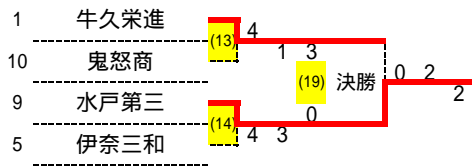

Aグループ

	牛久栄進	藤代	境	勝	負	順位
1 牛久栄進		(1) D1 - 0 D2 - 1 D3 1 -	(9) D1 - 3 D2 5 - D3 - 0	2	2	1
2 藤代	(1) D1 0 - D2 1 - D3 - 1		(5) D1 - 5 D2 2 - D3 - 4	1	1	2
3 境	(9) D1 3 - D2 - 5 D3 0 -	(5) D1 5 - D2 - 2 D3 4 -		0	2	3

Bグループ

	江戸川学園取手	伊奈三和	下館一鬼怒商	勝	負	順位
4 江戸川学園取手		(2) D1 - 3 D2 4 - D3 5 -	(10) D1 - 2 D2 - 2 D3 - 4	1	1	2
5 伊奈三和	(2) D1 3 - D2 - 4 D3 - 5		(6) D1 - 2 D2 - 0 D3 - 0	2	0	1
6 下館一鬼怒商	(10) D1 2 - D2 2 - D3 4 -	(6) D1 2 - D2 0 - D3 0 -		0	2	3

順位	
1	水戸第三
2	牛久栄進
3	鬼怒商
4	伊奈三和
5	並木中等
6	江戸川学園取手
7	藤代
8	水戸商
9	境
10	佐竹
11	江戸川佐竹水戸三
12	下館一鬼怒商

Cグループ

	佐竹	水戸商	水戸第三	勝	負	順位
7 佐竹		(3) D1 3 - D2 2 - D3 3 -	(11) D1 2 - D2 1 - D3 3 -	0	2	3
8 水戸商	(3) D1 - 3 D2 - 2 D3 - 3		(7) D1 - 0 D2 2 - D3 4 -	1	1	2
9 水戸第三	(11) D1 - 2 D2 - 1 D3 - 3	(7) D1 0 - D2 - 2 D3 - 4		2	0	1

Dグループ

	鬼怒商	並木中等	江戸川佐竹水戸三	勝	負	順位
10 鬼怒商		(4) D1 3 - D2 - 1 D3 - 4	(12) D1 - 1 D2 - 0 D3 - 0	2	0	1
11 並木中等	(4) D1 - 3 D2 1 - D3 4 -		(8) D1 - 4 D2 - 0 D3 - 2	1	1	2
12 江戸川佐竹水戸三	(12) D1 1 - D2 0 - D3 0 -	(8) D1 4 - D2 0 - D3 2 -		0	2	3