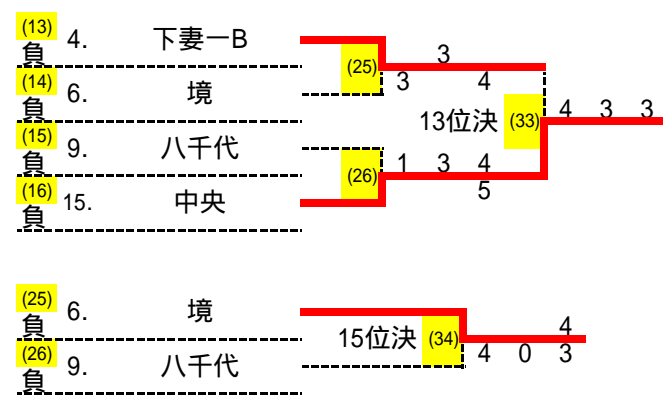

シード

順位(1~6位)	
1	江戸川学園取手
2	竹園
3	古河一
4	日立一
5	茗溪学園
6	牛久栄進

順位(7~16位)	
7	藤代
8	下館工
9	伊奈
10	下妻一A
11	土浦工
12	下館一
13	中央
14	下妻一B
15	境
16	八千代

第11回高校1年生チーム対抗戦<ダンロップ大会> 男子結果詳細

(1)	1	茗溪学園	2 - 0	下妻一A	2
D1	1	橋本 鍊	- 3	長沼 大輝	1
	4	荻島 健人		木本 遙己	2
D2	2	木村 隆一	- 0	森田 尚斗	4
	3	両川 颯一郎		青木 直哉	3
D3	5	尾崎 文哉	5 - 2	吉田 龍耶	5
	7	松下 雄太		吉川 友哉	6