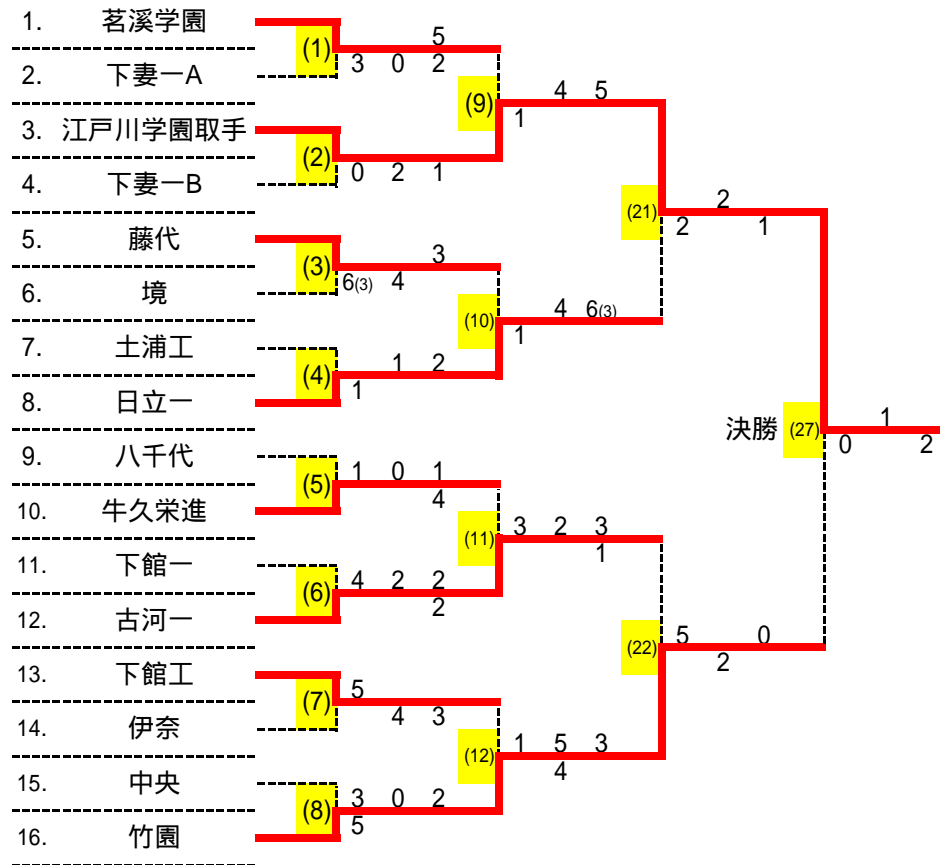

シード

順位(1~6位)	
1	江戸川学園取手
2	竹園
3	古河一
4	日立一
5	茗溪学園
6	牛久栄進

順位(7~16位)	
7	藤代
8	下館工
9	伊奈
10	下妻一A
11	土浦工
12	下館一
13	中央
14	下妻一B
15	境
16	八千代

第11回高校1年生チーム対抗戦<ダンロップ大会> 男子結果詳細

(1)	1	茗溪学園	2 - 0	下妻一A	2
D1	1	橋本 鍊	- 3	長沼 大輝	1
	4	荻島 健人		木本 遙己	2
D2	2	木村 隆一	- 0	森田 尚斗	4
	3	両川 颯一郎		青木 直哉	3
D3	5	尾崎 文哉	5 - 2	吉田 龍耶	5
	7	松下 雄太		吉川 友哉	6