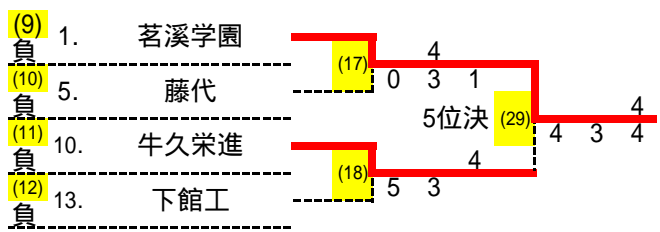

シード

順位(1~6位)	
1	江戸川学園取手
2	竹園
3	古河一
4	日立一
5	茗溪学園
6	牛久栄進

順位(7~16位)	
7	藤代
8	下館工
9	伊奈
10	下妻一A
11	土浦工
12	下館一
13	中央
14	下妻一B
15	境
16	八千代

第11回高校1年生チーム対抗戦<ダンロップ大会> 男子結果詳細

(1)	1	茗溪学園	2 - 0	下妻一A	2
D1	1	橋本 鍊	- 3	長沼 大輝	1
	4	荻島 健人		木本 遙己	2
D2	2	木村 隆一	- 0	森田 尚斗	4
	3	両川 颯一郎		青木 直哉	3
D3	5	尾崎 文哉	5 - 2	吉田 龍耶	5
	7	松下 雄太		吉川 友哉	6