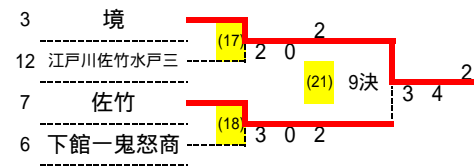

Aグループ

	牛久栄進	藤代	境	勝	負	順位
1 牛久栄進		(1) D1 - 0 D2 - 1 D3 1 -	(9) D1 - 3 D2 5 - D3 - 0	2	2	1
2 藤代	(1) D1 0 - D2 1 - D3 - 1		(5) D1 - 5 D2 2 - D3 - 4	1	1	2
3 境	(9) D1 3 - D2 - 5 D3 0 -	(5) D1 5 - D2 - 2 D3 4 -		0	2	3

Bグループ

	江戸川学園取手	伊奈三和	下館一鬼怒商	勝	負	順位
4 江戸川学園取手		(2) D1 - 3 D2 4 - D3 5 -	(10) D1 - 2 D2 - 2 D3 - 4	1	1	2
5 伊奈三和	(2) D1 3 - D2 - 4 D3 - 5		(6) D1 - 2 D2 - 0 D3 - 0	2	0	1
6 下館一鬼怒商	(10) D1 2 - D2 2 - D3 4 -	(6) D1 2 - D2 0 - D3 0 -		0	2	3

順位	
1	水戸第三
2	牛久栄進
3	鬼怒商
4	伊奈三和
5	並木中等
6	江戸川学園取手
7	藤代
8	水戸商
9	境
10	佐竹
11	江戸川佐竹水戸三
12	下館一鬼怒商

Cグループ

	佐竹	水戸商	水戸第三	勝	負	順位
7 佐竹		(3) D1 3 - D2 2 - D3 3 -	(11) D1 2 - D2 1 - D3 3 -	0	2	3
8 水戸商	(3) D1 - 3 D2 - 2 D3 - 3		(7) D1 - 0 D2 2 - D3 4 -	1	1	2
9 水戸第三	(11) D1 - 2 D2 - 1 D3 - 3	(7) D1 0 - D2 - 2 D3 - 4		2	0	1

Dグループ

	鬼怒商	並木中等	江戸川佐竹水戸三	勝	負	順位
10 鬼怒商		(4) D1 3 - D2 - 1 D3 - 4	(12) D1 - 1 D2 - 0 D3 - 0	2	0	1
11 並木中等	(4) D1 - 3 D2 1 - D3 4 -		(8) D1 - 4 D2 - 0 D3 - 2	1	1	2
12 江戸川佐竹水戸三	(12) D1 1 - D2 0 - D3 0 -	(8) D1 4 - D2 0 - D3 2 -		0	2	3