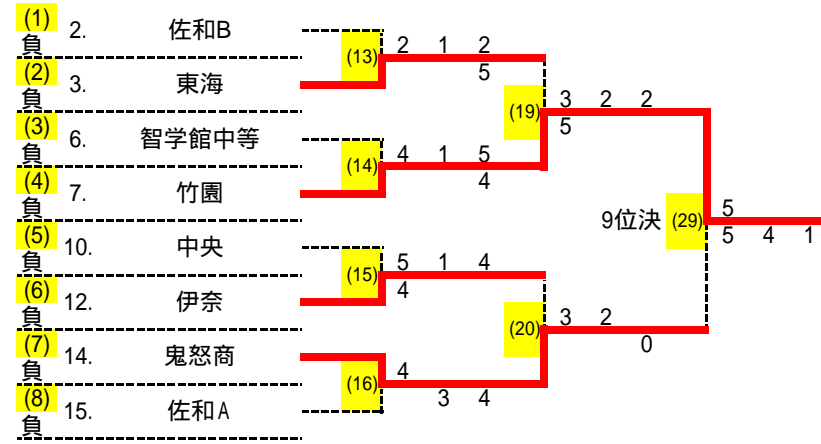

シード

順位(1~6位)	
1	水戸啓明
2	水戸商
3	江戸川学園取手A
4	水戸二
5	水城
6	牛久栄進