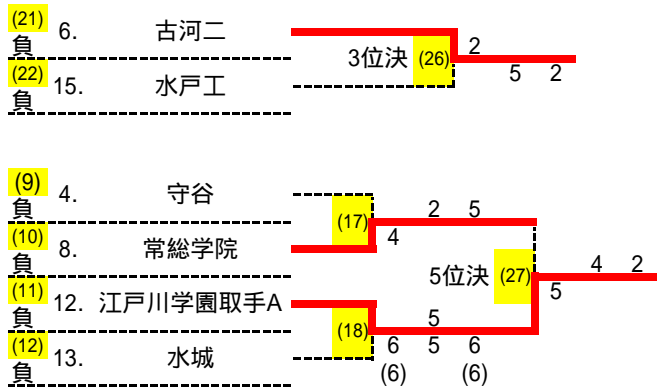

シード

1	茨城
2	多賀
3	古河二
4	水戸工
5	江戸川学園取手A
6	常総学院

7	水城
8	常総学院
9	日立一
10	牛久栄進
11	太田一
12	竹園
13	下館工
14	中央
15	鬼怒商
16	江戸川学園取手B

第19回つくばカップテニス大会要項 男子結果詳細

(1)	1	茨城	2 - 0	江戸川学園取手B	2
D	2	益子賢三郎		広瀬優太	2
	4	三代大介	4 - 2	木村舞人	3
S1	3	宇都宮惇典	- 1	殷彰基	1
S2	5	福井智也	- 0	初田航一	4