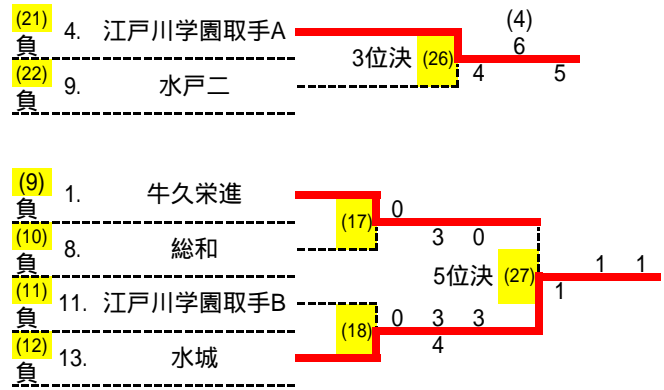

シード

順位(1~6位)	
1	水戸啓明
2	水戸商
3	江戸川学園取手A
4	水戸二
5	水城
6	牛久栄進