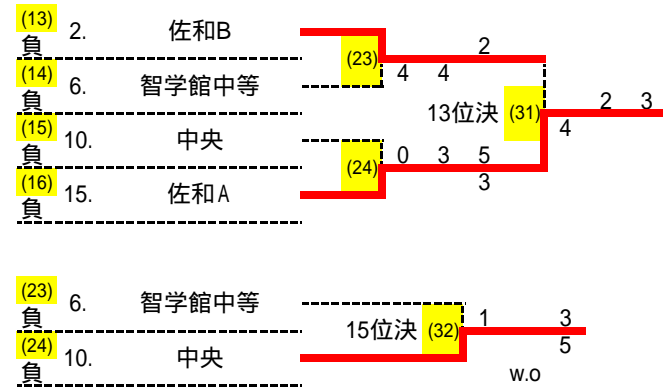

順位(7~16位)	
7	総和
8	江戸川学園取手B
9	竹園
10	鬼怒商
11	伊奈
12	東海
13	佐和A
14	佐和B
15	中央
16	智学館中等