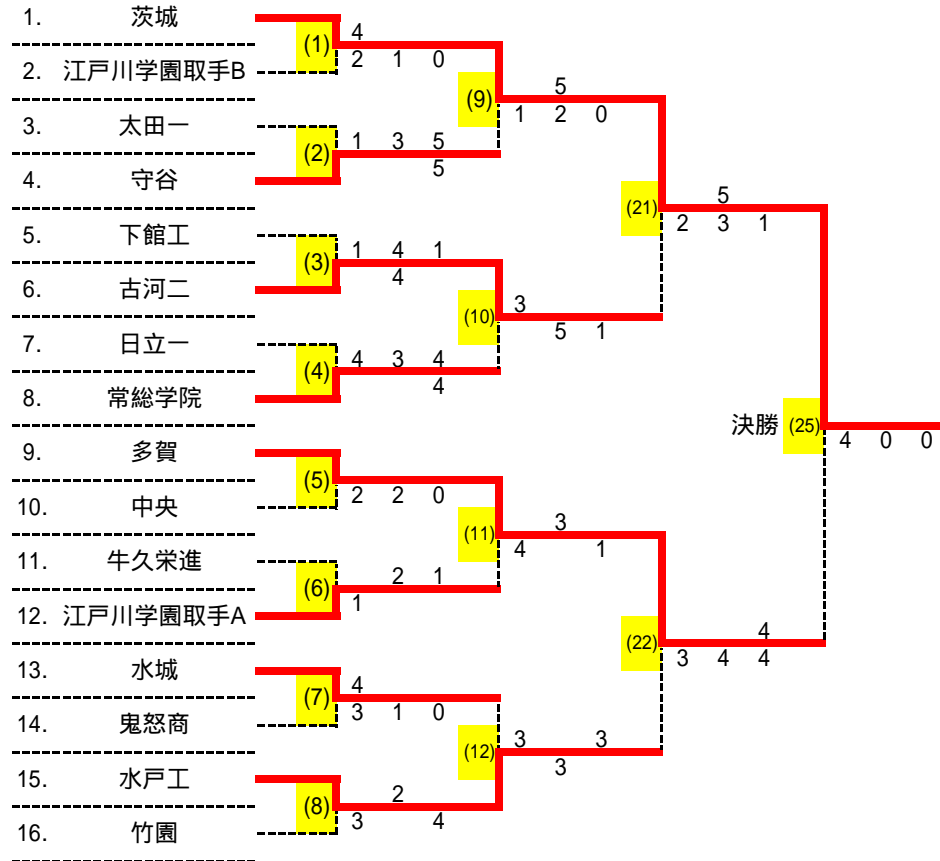

シード

1	茨城
2	多賀
3	古河二
4	水戸工
5	江戸川学園取手A
6	常総学院

7	水城
8	常総学院
9	日立一
10	牛久栄進
11	太田一
12	竹園
13	下館工
14	中央
15	鬼怒商
16	江戸川学園取手B

第19回つくばカップテニス大会要項 男子結果詳細

(1)	1	茨城	2 - 0	江戸川学園取手B	2
D	2	益子賢三郎		広瀬優太	2
	4	三代大介	4 - 2	木村舞人	3
S1	3	宇都宮惇典	- 1	殷彰基	1
S2	5	福井智也	- 0	初田航一	4

(2)	4	守谷	2 - 0	太田一	3
D	3	佐久間弘貴		松谷祐介	6
	4	安田寛太	- 1	小田倉翔	4
S1	1	黒田健斗	- 3	川又悠人	2
S2	2	大湖謙也	5 - 5	北野颯人	1

(3)	6	古河二	2 - 0	下館工	5
D	1	山本航大		小島拓馬	7
	2	田野倉天翔	- 1	渡邊大起	4
S1	4	上村涼	4 - 4	藤沼楊	2
S2	5	海老原周歩	- 1	土屋遼太	1