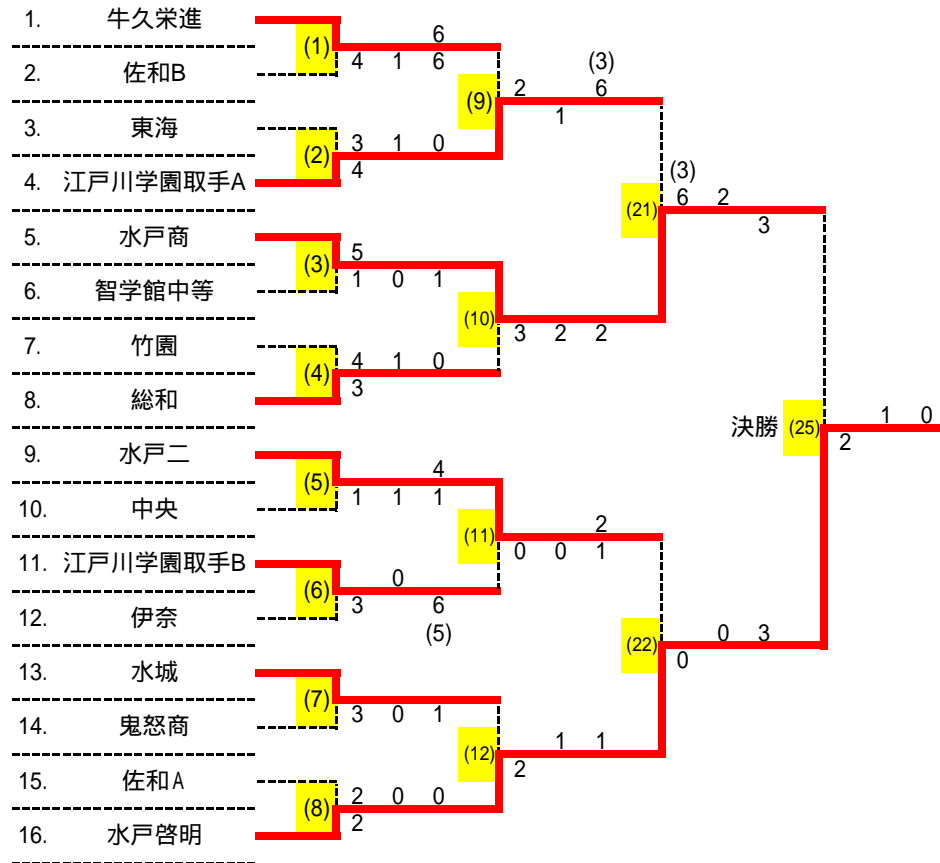

シード

順位(1~6位)	
1	水戸啓明
2	水戸商
3	江戸川学園取手A
4	水戸二
5	水城
6	牛久栄進