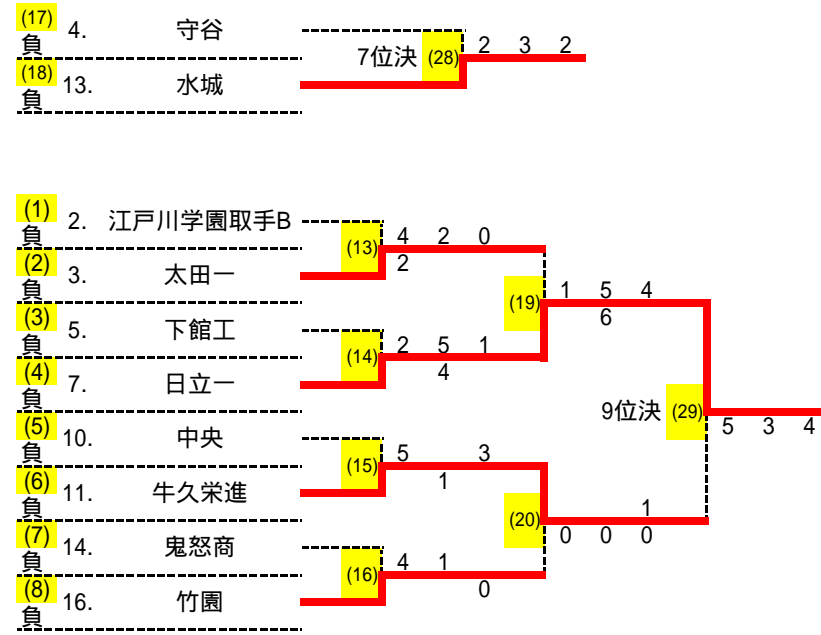

シード

1	茨城
2	多賀
3	古河二
4	水戸工
5	江戸川学園取手A
6	常総学院

7	水城
8	常総学院
9	日立一
10	牛久栄進
11	太田一
12	竹園
13	下館工
14	中央
15	鬼怒商
16	江戸川学園取手B

第19回つくばカップテニス大会要項 男子結果詳細

(1)	1	茨城	2 - 0	江戸川学園取手B	2
D	2	益子賢三郎		広瀬優太	2
	4	三代大介	4 - 2	木村舞人	3
S1	3	宇都宮惇典	- 1	殷彰基	1
S2	5	福井智也	- 0	初田航一	4

(2)	4	守谷	2 - 0	太田一	3
D	3	佐久間弘貴		松谷祐介	6
	4	安田寛太	- 1	小田倉翔	4
S1	1	黒田健斗	- 3	川又悠人	2
S2	2	大湖謙也	5 - 5	北野颯人	1

(3)	6	古河二	2 - 0	下館工	5
D	1	山本航大		小島拓馬	7
	2	田野倉天翔	- 1	渡邊大起	4
S1	4	上村涼	4 - 4	藤沼楊	2
S2	5	海老原周歩	- 1	土屋遼太	1