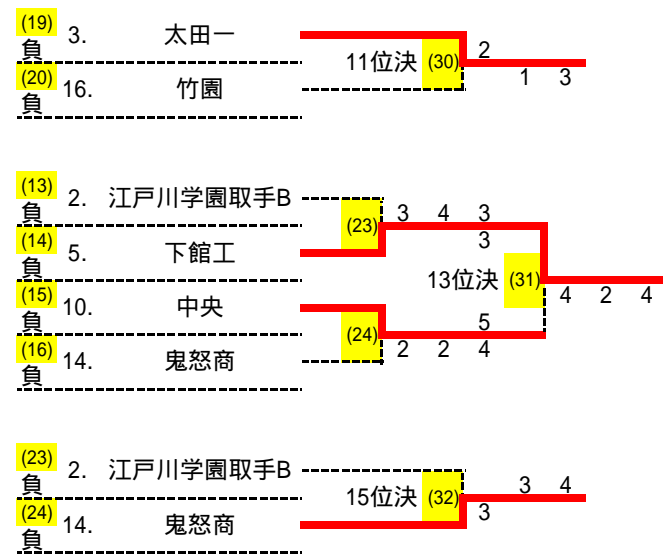

シード

1	茨城
2	多賀
3	古河二
4	水戸工
5	江戸川学園取手A
6	常総学院

7	水城
8	常総学院
9	日立一
10	牛久栄進
11	太田一
12	竹園
13	下館工
14	中央
15	鬼怒商
16	江戸川学園取手B

第19回つくばカップテニス大会要項 男子結果詳細

(1)	1	茨城	2 - 0	江戸川学園取手B	2
D	2	益子賢三郎		広瀬優太	2
	4	三代大介	4 - 2	木村舞人	3
S1	3	宇都宮惇典	- 1	殷彰基	1
S2	5	福井智也	- 0	初田航一	4