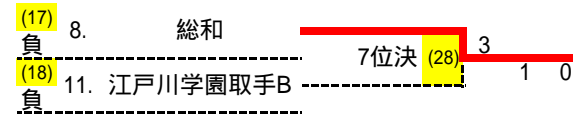

シード

順位(1~6位)	
1	水戸啓明
2	水戸商
3	江戸川学園取手A
4	水戸二
5	水城
6	牛久栄進