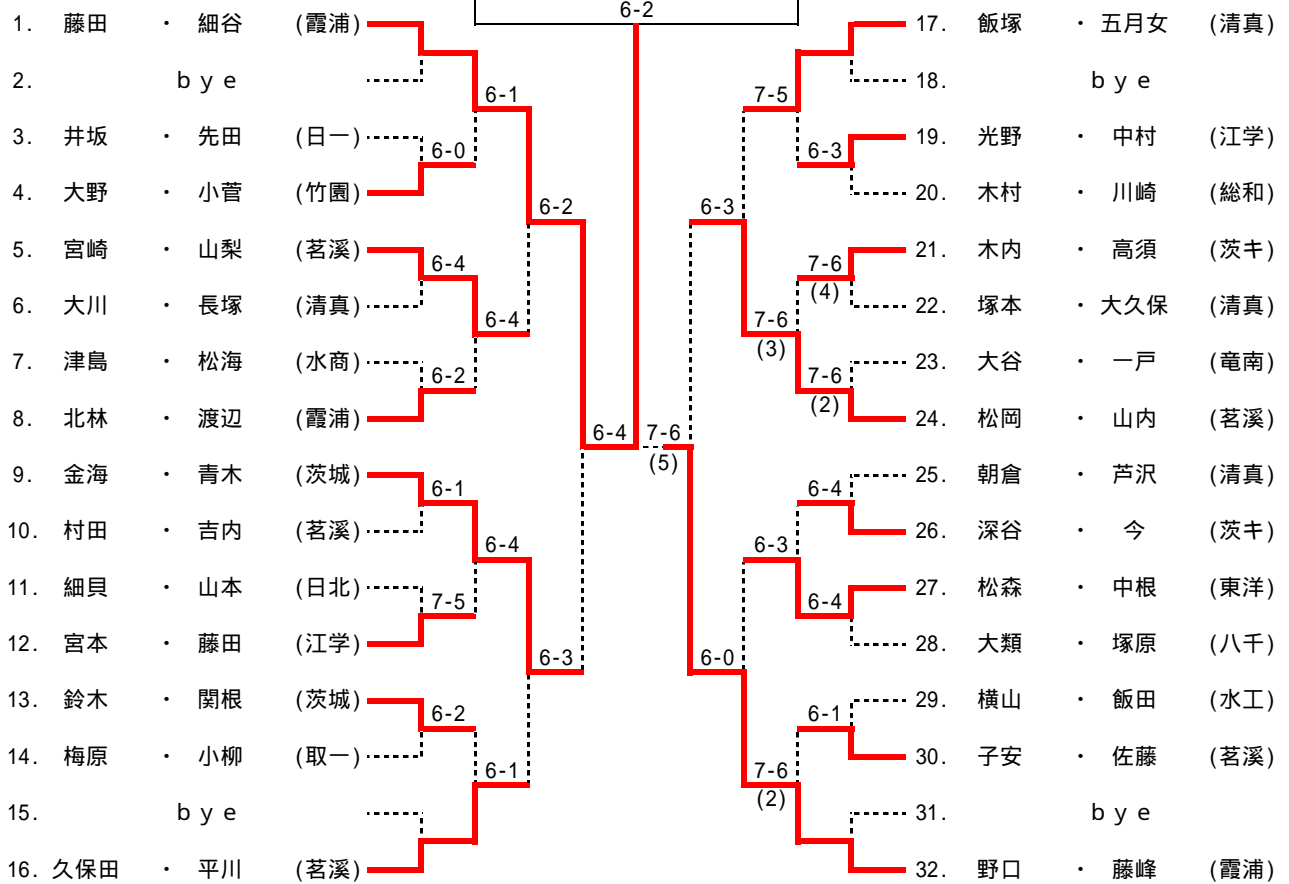

於：神栖海浜運動公園

男子個人戦シングルス（3本）

シード

- 1. 野口 (霞浦)
- 2. 藤田 (霞浦)
- 3. 細貝 (日北)
- 4. 細谷 (霞浦)
- 5. 金海 (茨城)
- 6. 五月女 (清真)
- 7. 青木 (茨城)
- 8. 阿部 (竹園)

3位決定戦

- 32. 細谷 (霞浦) 7-6 (3)
- 33. 細貝 (日北)

5位決定戦

- 9. 藤峰 (霞浦) 6-3
- 24. 大川 (清真) 6-2
- 46. 平川 (茗溪) 6-4
- 56. 松岡 (茗溪)

7位決定戦

- 24. 大川 (清真) 6-3
- 46. 平川 (茗溪)

関東大会出場者		
1位	野口	(霞浦)
2位	藤田	(霞浦)
3位	細谷	(霞浦)
4位	細貝	(日北)
5位	藤峰	(霞浦)
6位	松岡	(茗溪)
7位	平川	(茗溪)
8位	大川	(清真)

男子個人戦ダブルス (1本)

シード

- 1. 藤田 (霞浦)
- 2. 野口 (霞浦)
- 3. 飯塚 (清真)
- 4. 久保田 (茗溪)