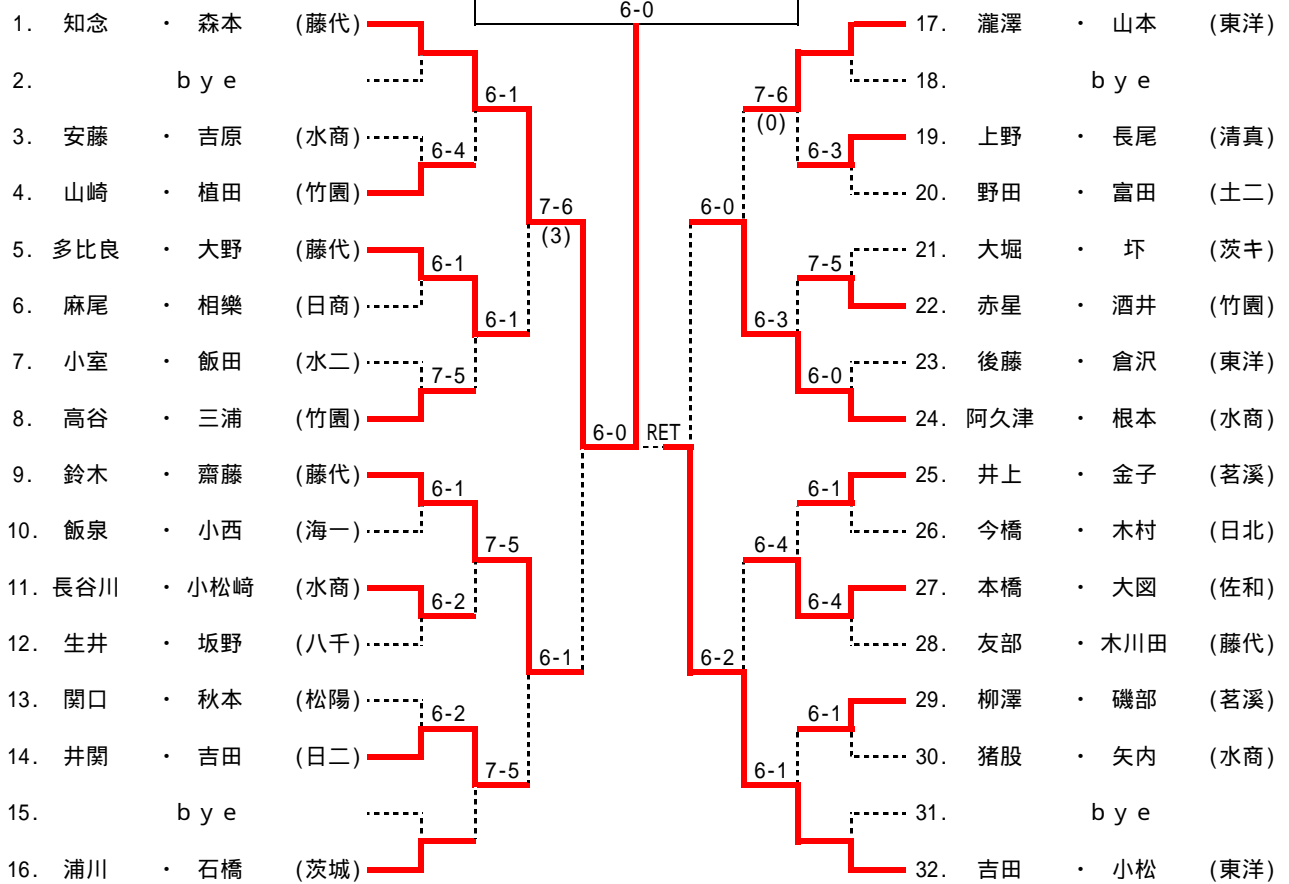

シード

1. 阿久津 (水商)
2. 森本 (藤代)
3. 多比良 (藤代)
4. 齋藤 (藤代)
5. 知念 (藤代)
6. 吉田 (東洋)
7. 友部 (藤代)
8. 木川田 (藤代)

3位決定戦

17. 知念 (藤代) ----- 7-5
41. 浦川 (茨城) -----

5位決定戦

9. 根本 (水商) ----- 6-2
32. 齋藤 (藤代) ----- 7-5
33. 多比良 (藤代) ----- 6-3
56. 長谷川 (水商) -----

7位決定戦

9. 根本 (水商) ----- 6-3
33. 多比良 (藤代) -----

関東大会出場者

- 1位 森本 (藤代)
- 2位 阿久津 (水商)
- 3位 浦川 (茨城)
- 4位 知念 (藤代)
- 5位 長谷川 (水商)
- 6位 齋藤 (藤代)
- 7位 根本 (水商)
- 8位 多比良 (藤代)

女子個人戦ダブルス (1本)

シード

1. 知念 ・ 森本 (藤代)
2. 吉田 ・ 小松 (東洋)
3. 瀧澤 ・ 山本 (東洋)
4. 浦川 ・ 石橋 (茨城)

3位決定戦

9. 鈴木 ・ 齋藤 (藤代) ----- RET
24. 阿久津 ・ 根本 (水商) -----

関東大会出場者

- 1位 知念 ・ 森本 (藤代)
- 2位 吉田 ・ 小松 (東洋)
- 3位 鈴木 ・ 齋藤 (藤代)
- 4位 阿久津 ・ 根本 (水商)