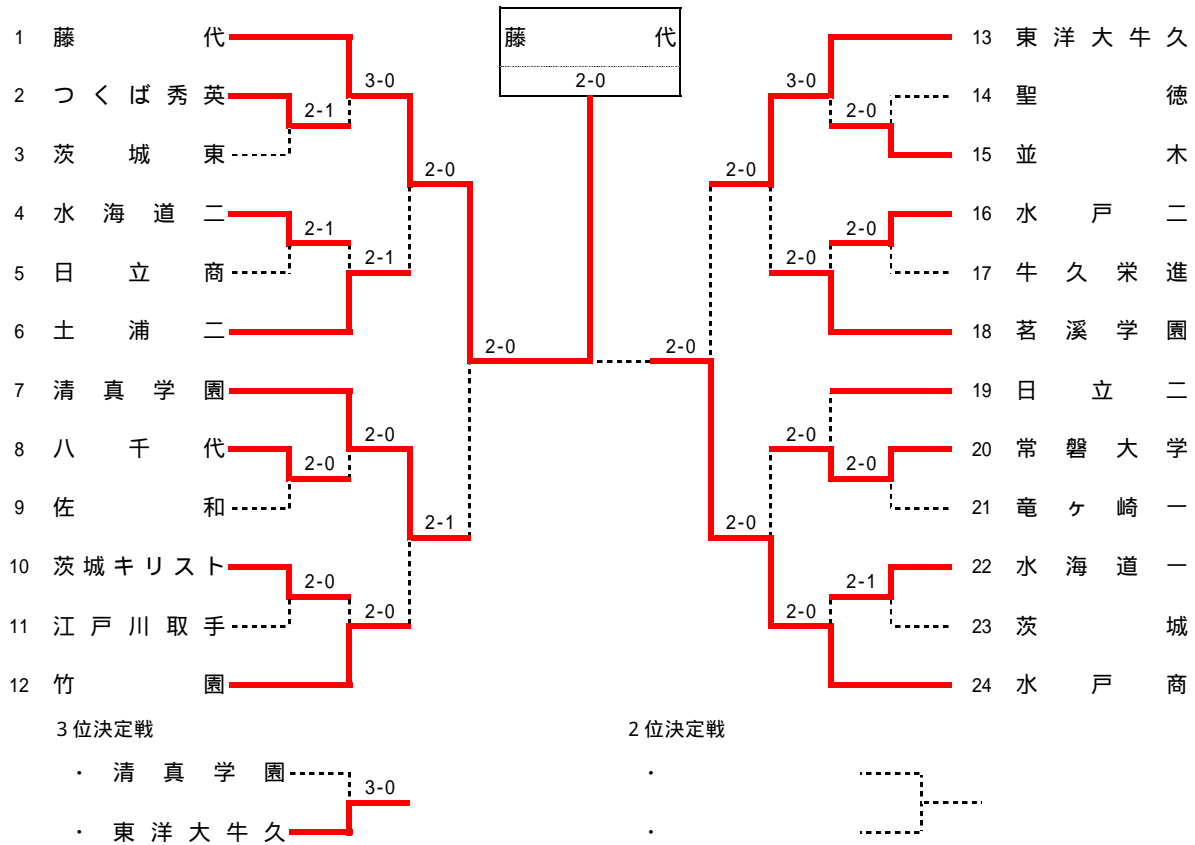

女子団体戦

於：神栖海浜運動公園

登録選手一覧

校名	監督	1 藤代	2 つくば秀英	3 茨城東	4 水海道二	5 日立商	6 土浦二
1	鈴木 澄子	鈴木 澄子	小林 勉	宮山 和之	柳田 充子	大嶋 洋	鈴木 好史
2	森本 美香	森本 美香	黒澤 尚	篠原 幸衣	古谷 美沙	麻尾 早希	長谷川 真実
3	多比良 愛	多比良 愛	山田 侑希	廉谷 香織	飯田 由唯	相樂 育美	野田 理紗子
4	齋藤 仁美	齋藤 仁美	中村 美穂	綿引 沙也加	寺田 有美香	星 百合香	富田 美香
5	知念 美樹	知念 美樹	田中 優希	木下 茉美	三浦 亜耶	川村 理紗	萩原 範子
	鈴木 久瑠美	鈴木 久瑠美	張谷 知世	平澤 愛美	玉井 あゆみ	大阿久 菜摘	増山 遥
校名	監督	7 清真学園	8 八千代	9 佐和	10 茨城キリスト	11 江戸川取手	12 竹園
1	竹内 比呂志	竹内 比呂志	森田 正之	浅野 雅裕	中岫 隆幸	藤原 弘	中野 雅一
2	上野 静香	上野 静香	生井 明日香	大岡 英里香	大堀 舞綾	横田 季	山崎 陽子
3	宮崎 日彩	宮崎 日彩	坂野 みなみ	本橋 桂	坏 成美	戸邊 和枝	高谷 聖子
4	長尾 未佳	長尾 未佳	岡村 舞	平野 由香里	米川 侑里	尾花 沙季	酒井 彩
5	後藤 奏栄	後藤 奏栄	青柳 美樹	飛田 有香	平戸 菜摘	田中 ありさ	三浦 綾佳
	岩瀬 実也子	岩瀬 実也子	広瀬 礼美	菊池 恵利花	松山 愛理	大澤 紗希	赤星 ひかる
校名	監督	13 東洋大牛久	14 聖徳	15 並木	16 水戸二	17 牛久栄進	18 茗溪学園
1	正木 和美	正木 和美	塚脇 実	宇都木 宏一	野沢 英幸	木村 光由起	古宮 奈津子
2	吉田 絵美	吉田 絵美	米原 由里名	庭野 舞	清水 麻沙美	神尾 友理	金子 奈央
3	小松 藍	小松 藍	中尾 沙織	川田 絵里奈	小室 友花	上阪 恵里香	河上 みぎわ
4	瀧澤 晴佳	瀧澤 晴佳	岩崎 美帆	湯澤 章子	飯田 優香	佐藤 悠子	井上 苗奈
5	山本 奏子	山本 奏子	小林 香奈	櫻井 優香里	田所 夏子	石井 さやか	柳澤 佳慧
	黒田 麻友	黒田 麻友	島 由希子	根本 真鈴	山田 沙也加	倉嶋 裕美	磯部 志帆
校名	監督	19 日立二	20 常磐大学	21 竜ヶ崎一	22 水海道一	23 茨城	24 水戸商
1	鈴木 均	鈴木 均	吉原 津屋子	須崎 雅人	岩淵 圭子	梶 克治	鈴木 正人
2	吉田 千春	吉田 千春	宮林 美紀	鈴木 裕香	小西 綾	浦川 桃子	阿久津 朋
3	青山 由紀	青山 由紀	海野 智沙	本橋 萌	寺田 晴菜	佐川 貴子	根本 亜希子
4	井関 愛	井関 愛	西藤 陽加	首藤 佳澄	飯泉 あずさ	安藤 有佳里	長谷川 由貴
5	富山 遥香	富山 遥香	内田 真理	河村 唯	横島 友理絵	石橋 沙織	小松崎 茜
	佐藤 奈那	佐藤 奈那	掛札 理絵	鈴木 芳香	結速 友貴	伊藤 杏菜	猪股 なつ美