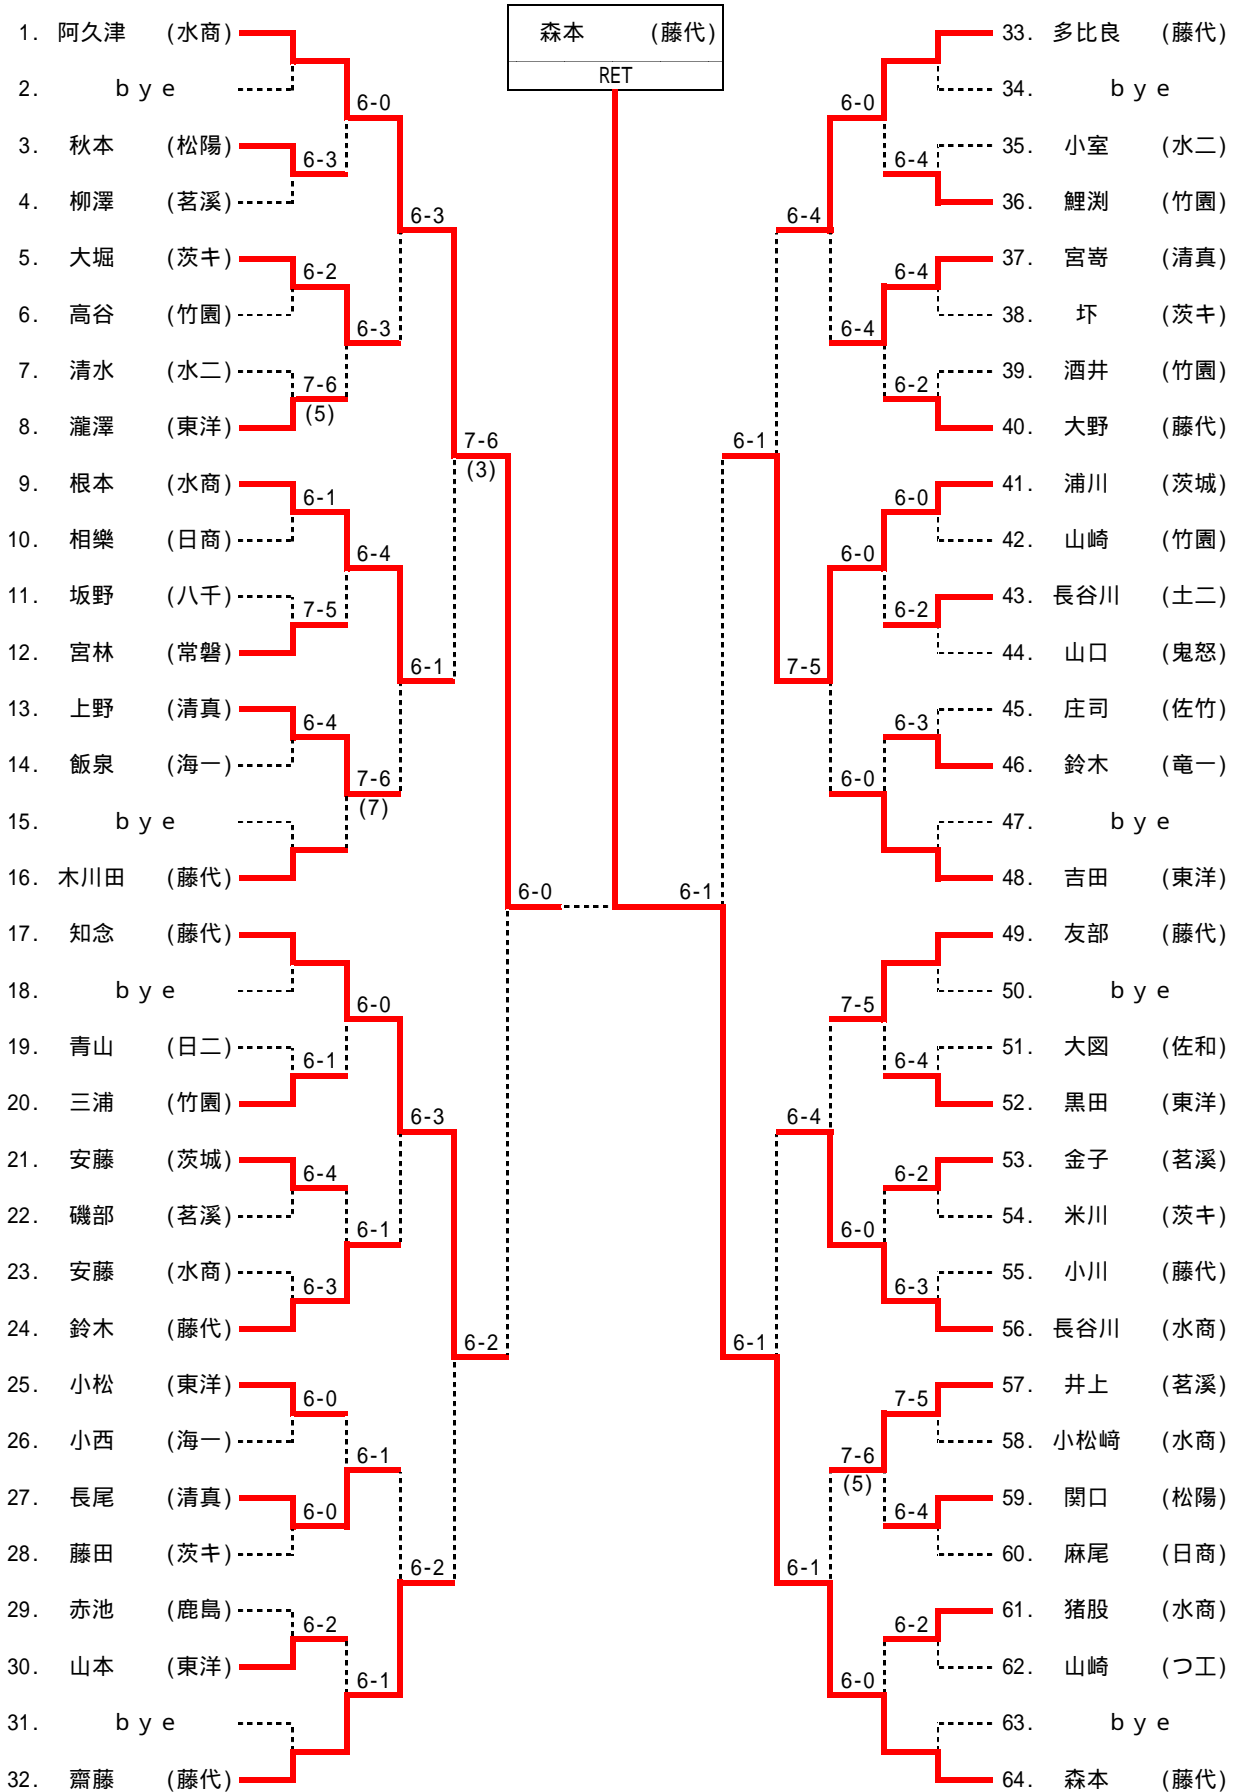

於：神栖海浜運動公園

女子個人戦シングルス（3本）