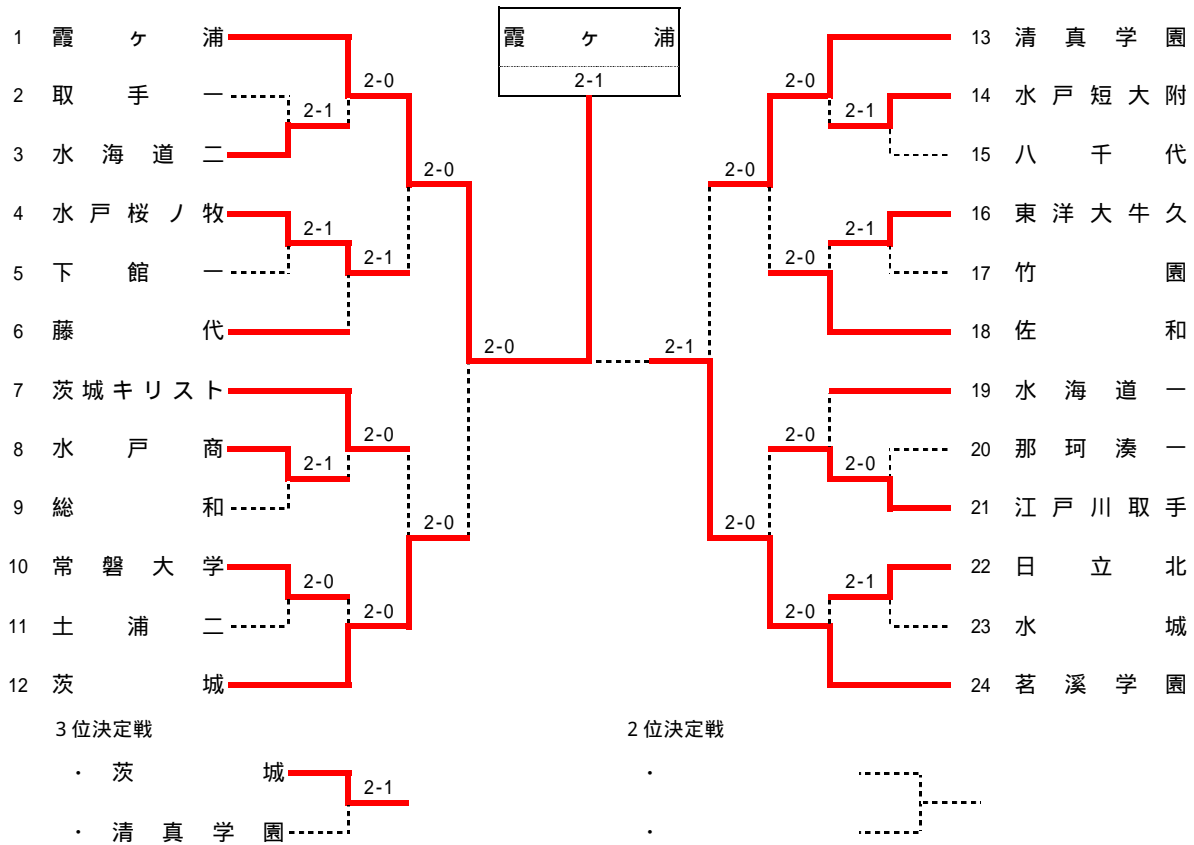

男子団体戦

於：神栖海浜運動公園

登録選手一覧

校名	1 霧ヶ浦	2 取手一	3 水海道二	4 水戸桜ノ牧	5 下館一	6 藤代
監督	宮原 康弘 年 前	上原 圭一 年 前	野友 宏則 年 前	綿引 正行 年 前	中村 聡明 年 前	鈴木 澄子 年 前
1	野口 豪大 1	梅原 昌明	松坂 さとし	加部東 良平	安達 則之	藤井 景吾
2	藤田 裕太 2	小柳 順司	横張 勝也	河西 雅仁	佐藤 翔太	中山 駿也
3	細谷 亮太 4	下村 学	佐竹テルユキ	田澤 健吾	太田 剛詞	佐藤 光明
4	藤峰 翔太	田川 陽平	中山 竜輔	住谷 和馬	中村 剛志	中下 明洋
5	渡辺 健司	土田 大地	鈴木 悠介	佐久間 康平	小林 利章	野田 尚吾