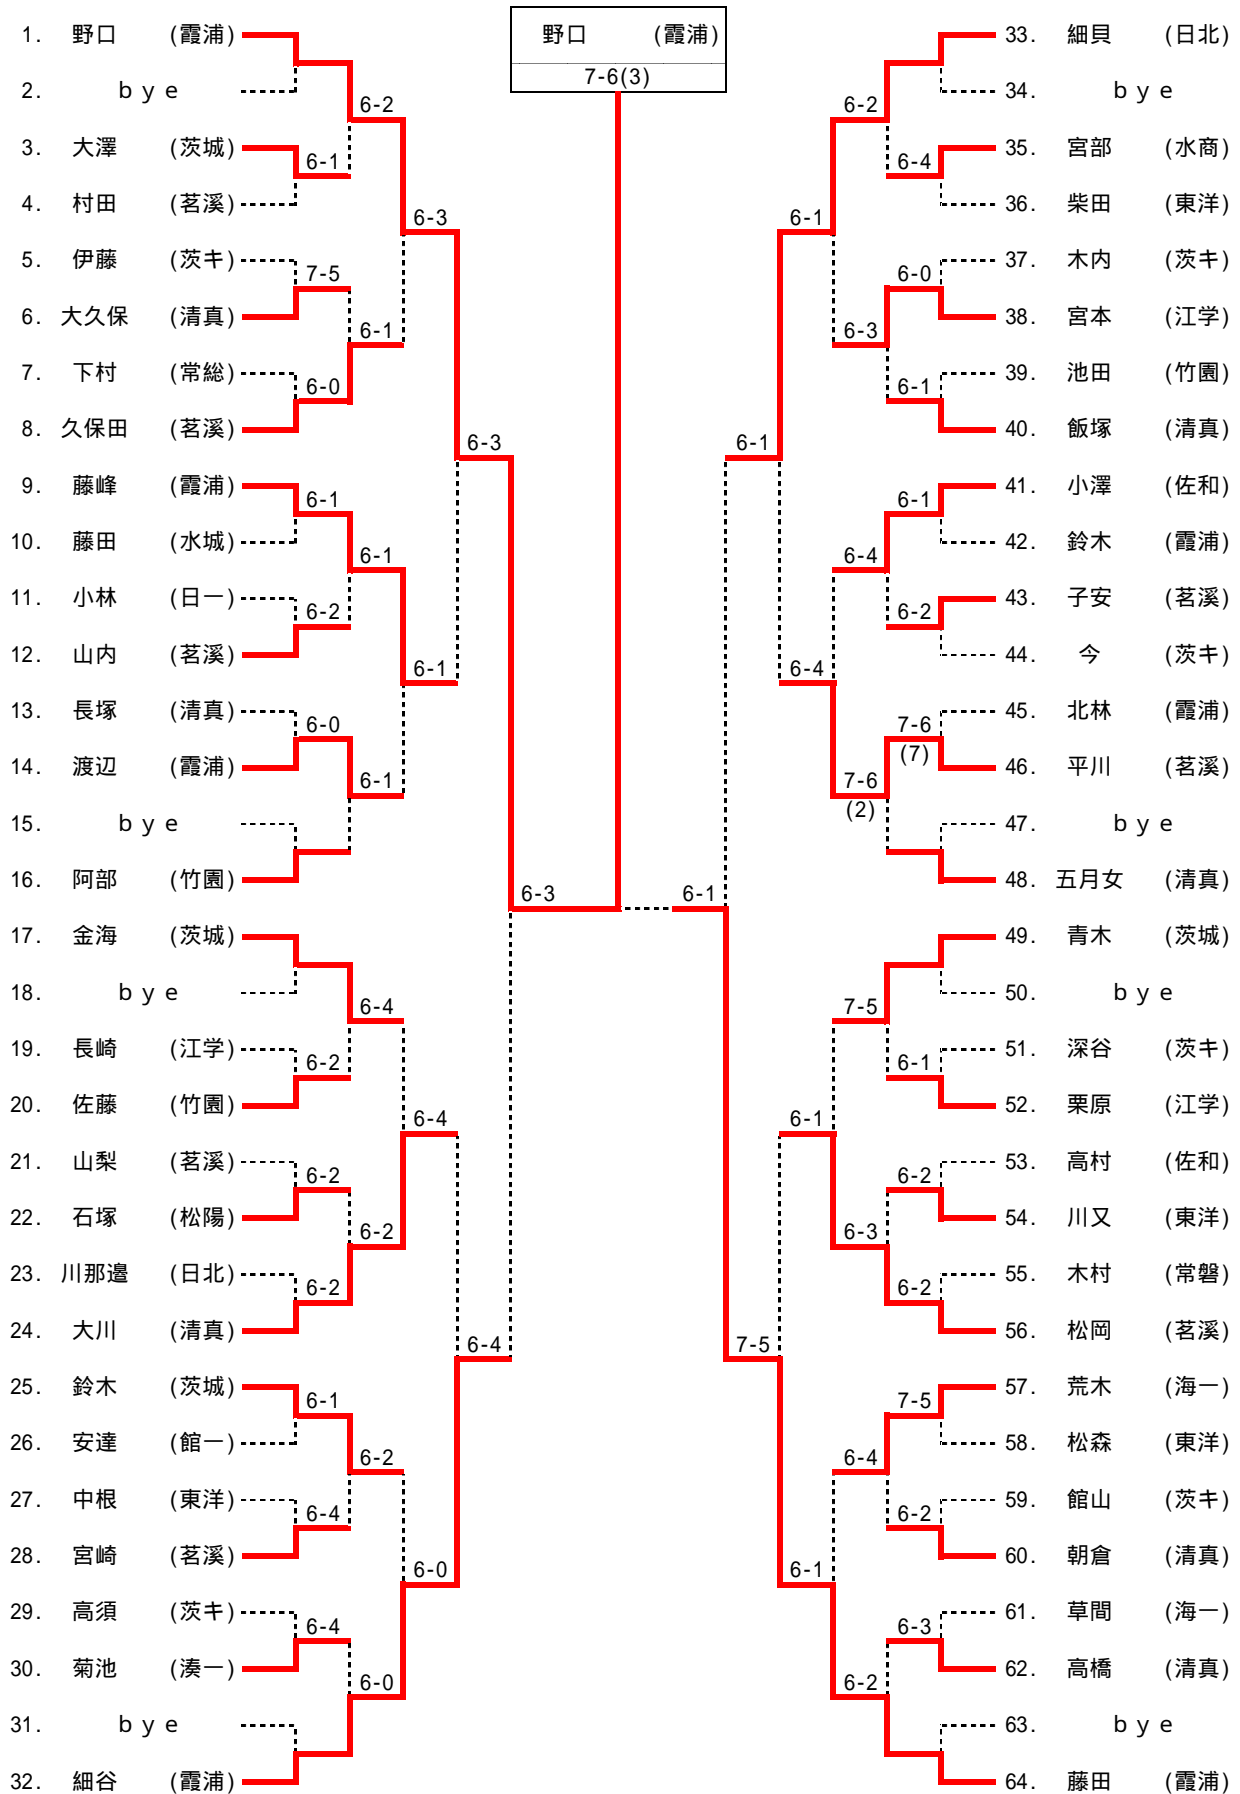

於：神栖海浜運動公園

男子個人戦シングルス（3本）