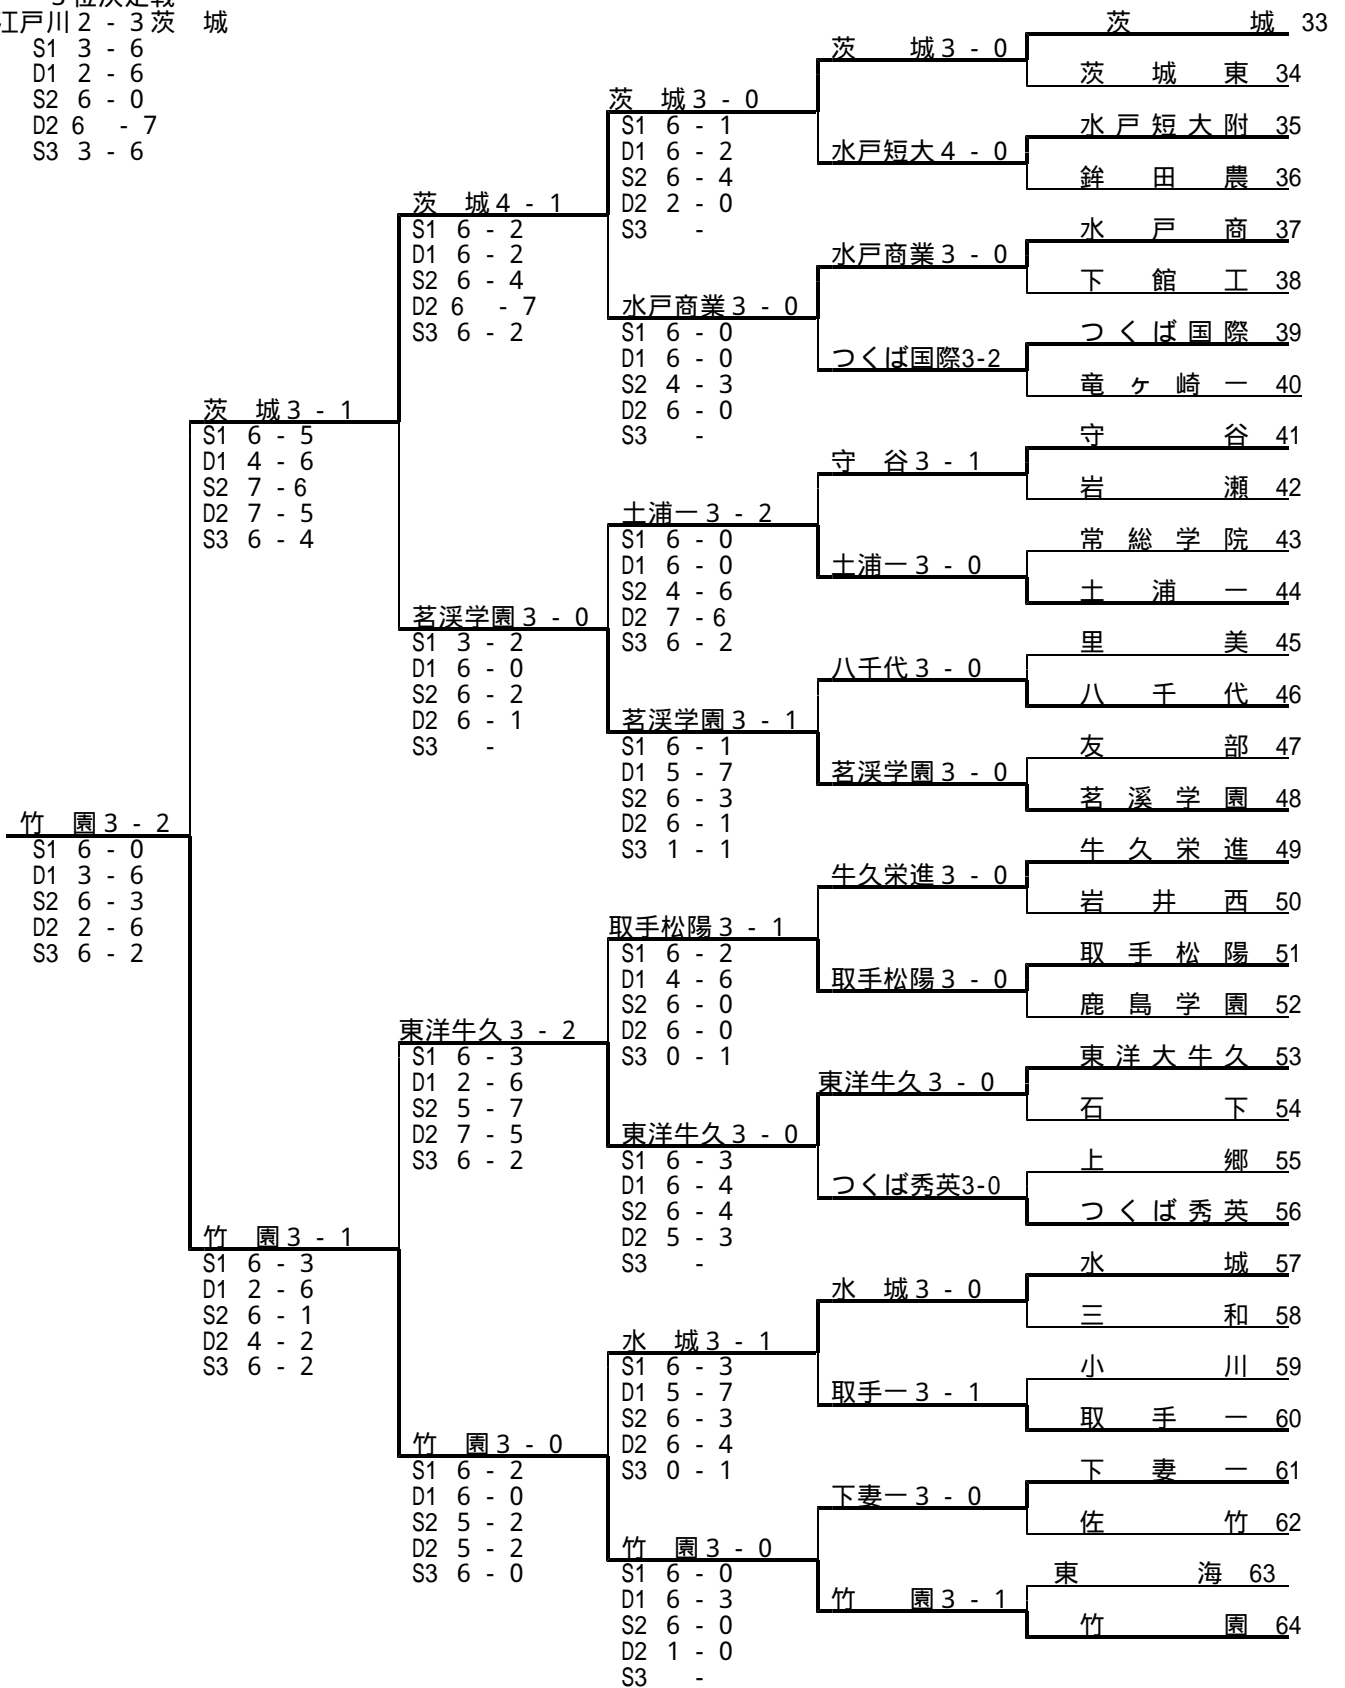

3位決定戦
江戸川 2 - 3 茨城
S1 3 - 6
D1 2 - 6
S2 6 - 0
D2 6 - 7
S3 3 - 6