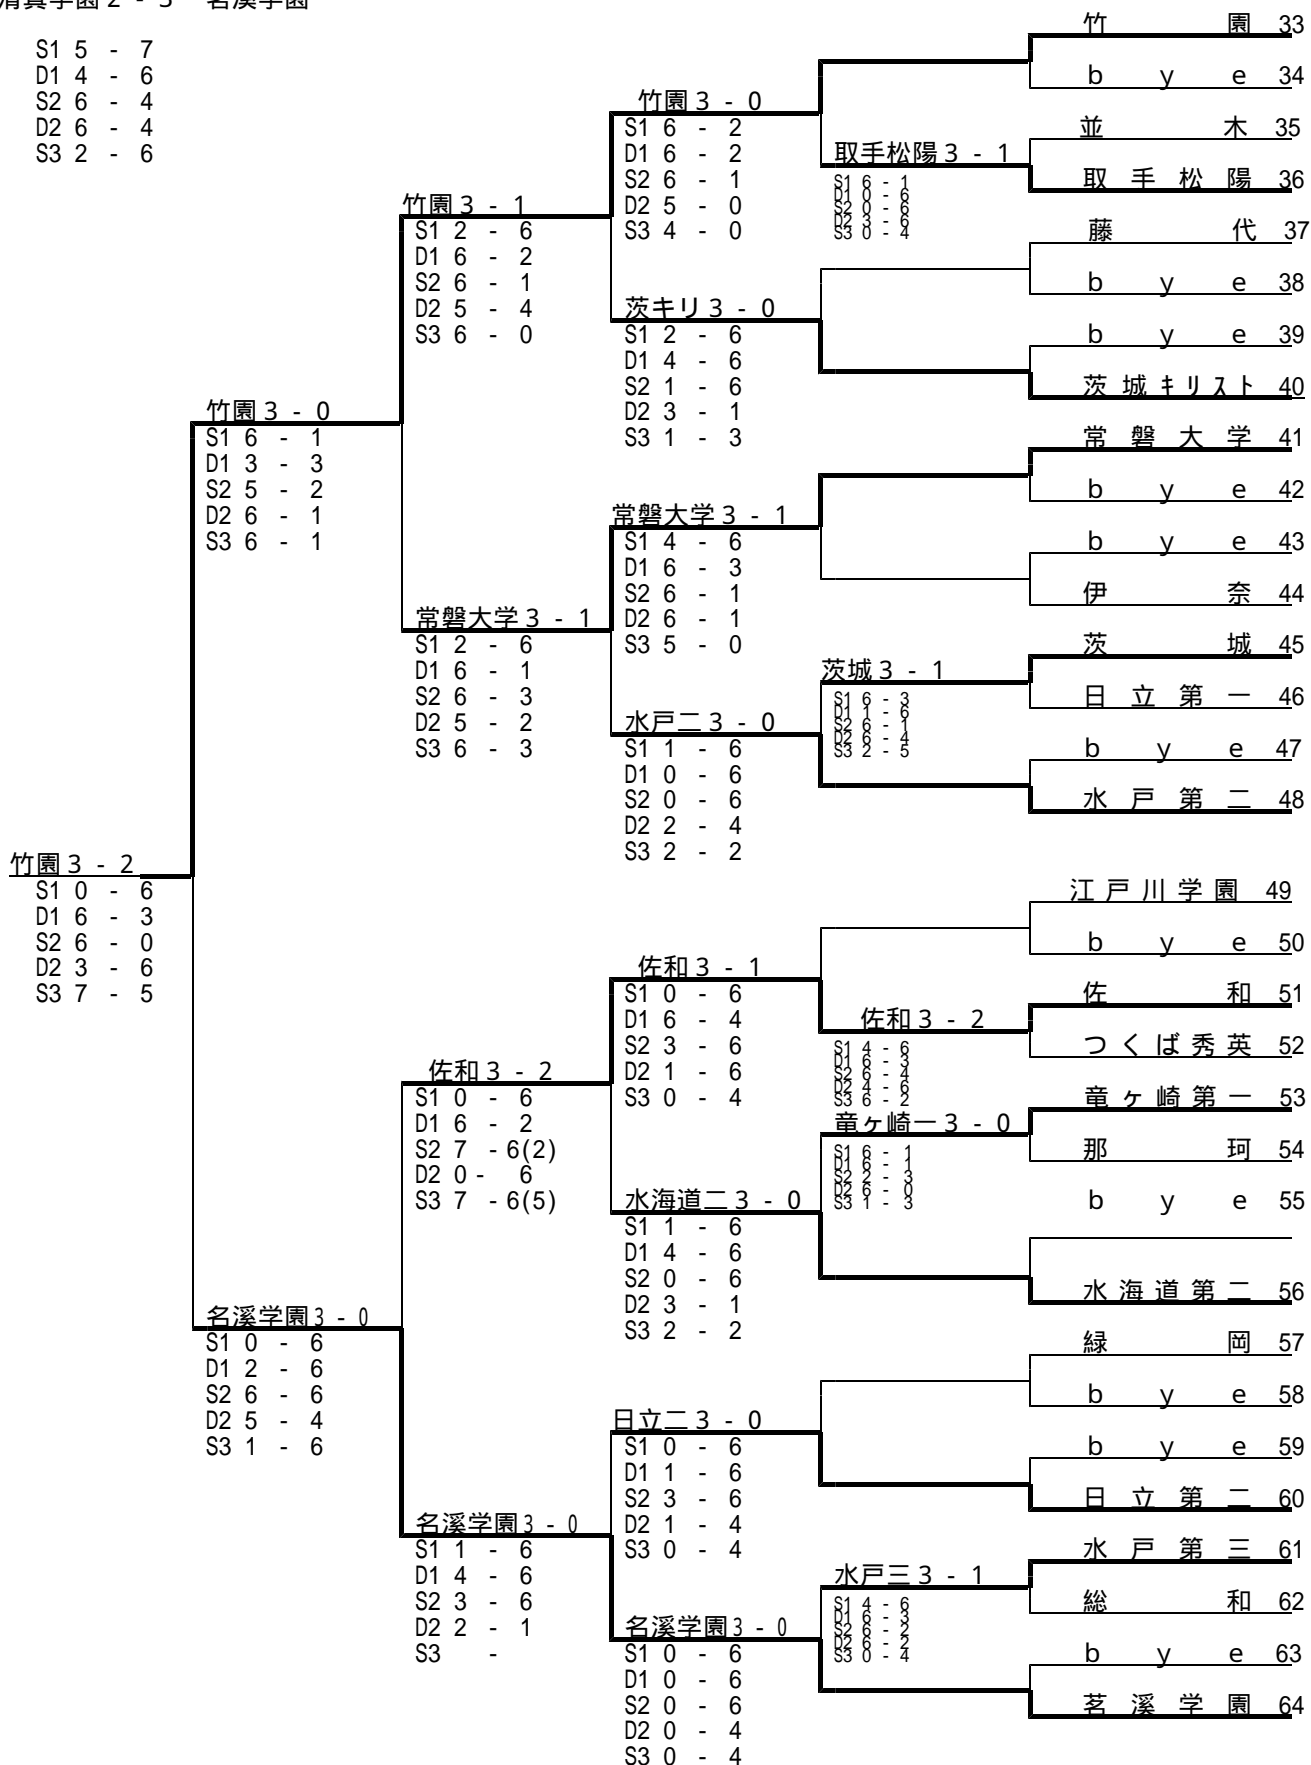

3 決
清真学園 2 - 3 茗溪学園

S1 5 - 7
D1 4 - 6
S2 6 - 4
D2 6 - 4
S3 2 - 6