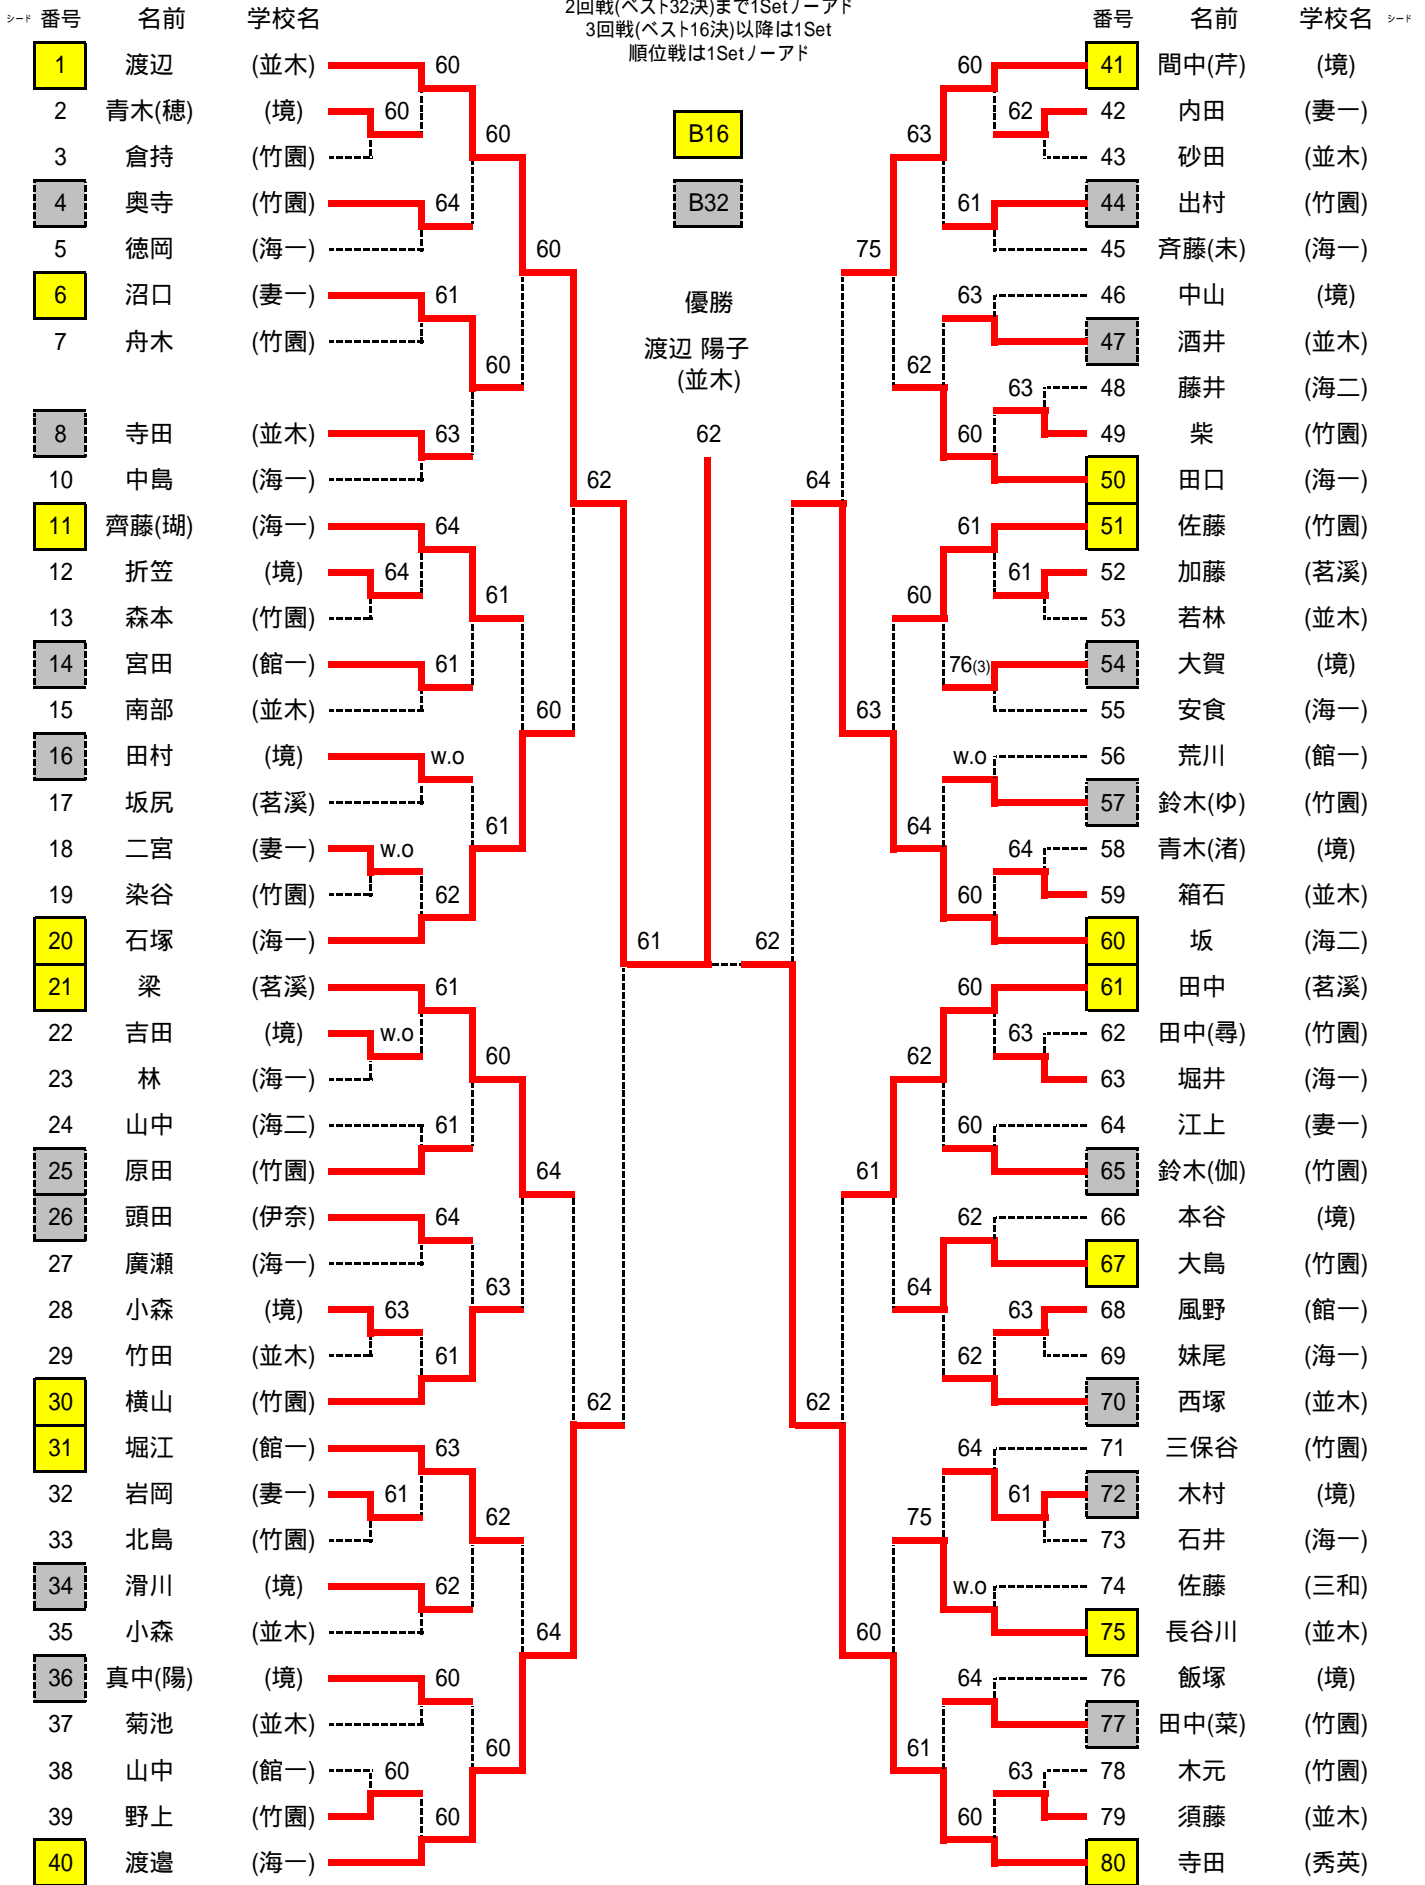

令和4年度 県西地区高等学校春季テニス選手権大会 男子シングルス

令和5年1月29日(日)5Rまで・30(月)・予備日34(火) 筑波北部公園
1/29運営:男子A班(下館工・坂東清風・伊奈)

令和4年度 県西地区春季テニス大会 男子シングルス順位戦結果(1Setノード)

3位決定戦

5位決定戦

7位決定戦

9位決定戦

11位決定戦

13位決定戦

15位決定戦

順位	ドロ-番号	氏名	学校名
1	1	遠峰(聖)	(茗溪)
2	81	遠峰(天)	(茗溪)
3	160	守時	(茗溪)
4	60	高橋	(秀英)
5	21	松尾	(茗溪)
6	120	黛	(茗溪)
7	80	長倉	(茗溪)
8	140	平塚	(鬼商)
9	41	池田(礼)	(茗溪)
10	121	大野	(茗溪)
11	40	関	(茗溪)
12	100	齋藤	(竹園)
13	101	三浦	(茗溪)
14	13	荒木	(海一)
15	61	角ナ-	(竹園)
16	141	恒見	(茗溪)

令和4年度 県西地区高等学校春季テニス選手権大会 女子シングルス

令和5年1月29日(日)4Rまで・30(月)予備日31(火) 県西総合公園 1/29運営:女子A班(茗溪学園・境・下館一・水海道二)

エントリー:79名

2回戦(ベスト32決)まで1Setノアド
3回戦(ベスト16決)以降は1Set
順位戦は1Setノアド

優勝
渡辺 陽子
(並木)

B16

B32

62

60

61

62

62

62

60

60

63