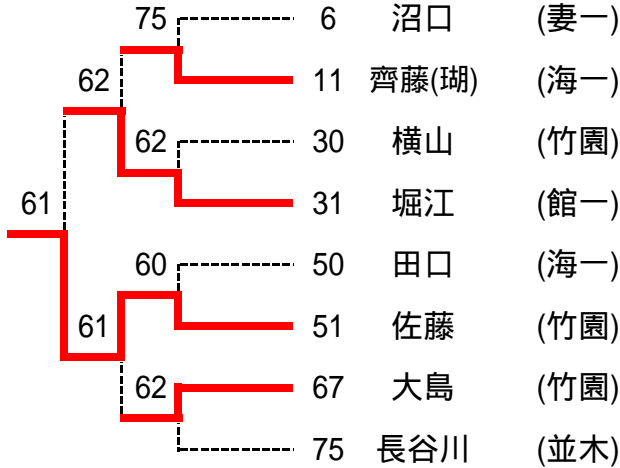

64

60

63

62

64

62

61

w.o

64

60

令和4年度 県西地区春季テニス大会 女子シングルス順位戦結果(1Setノード)

3位決定戦

5位決定戦

7位決定戦

9位決定戦

11位決定戦

13位決定戦

15位決定戦

順位	ドロー番号	氏名	学校名
1	1	渡邊	(並木)
2	80	寺田	(秀英)
3	40	渡邊	(海一)
4	60	坂	(海二)
5	41	間中(芹)	(境)
6	21	梁	(茗溪)
7	61	田中	(茗溪)
8	20	石塚	(海一)
9	51	佐藤	(竹園)
10	31	堀江	(館一)
11	11	齊藤(瑚)	(海一)
12	67	大島	(竹園)
13	50	田口	(海一)
14	30	横山	(竹園)
15	75	長谷川	(並木)
16	6	沼口	(妻一)