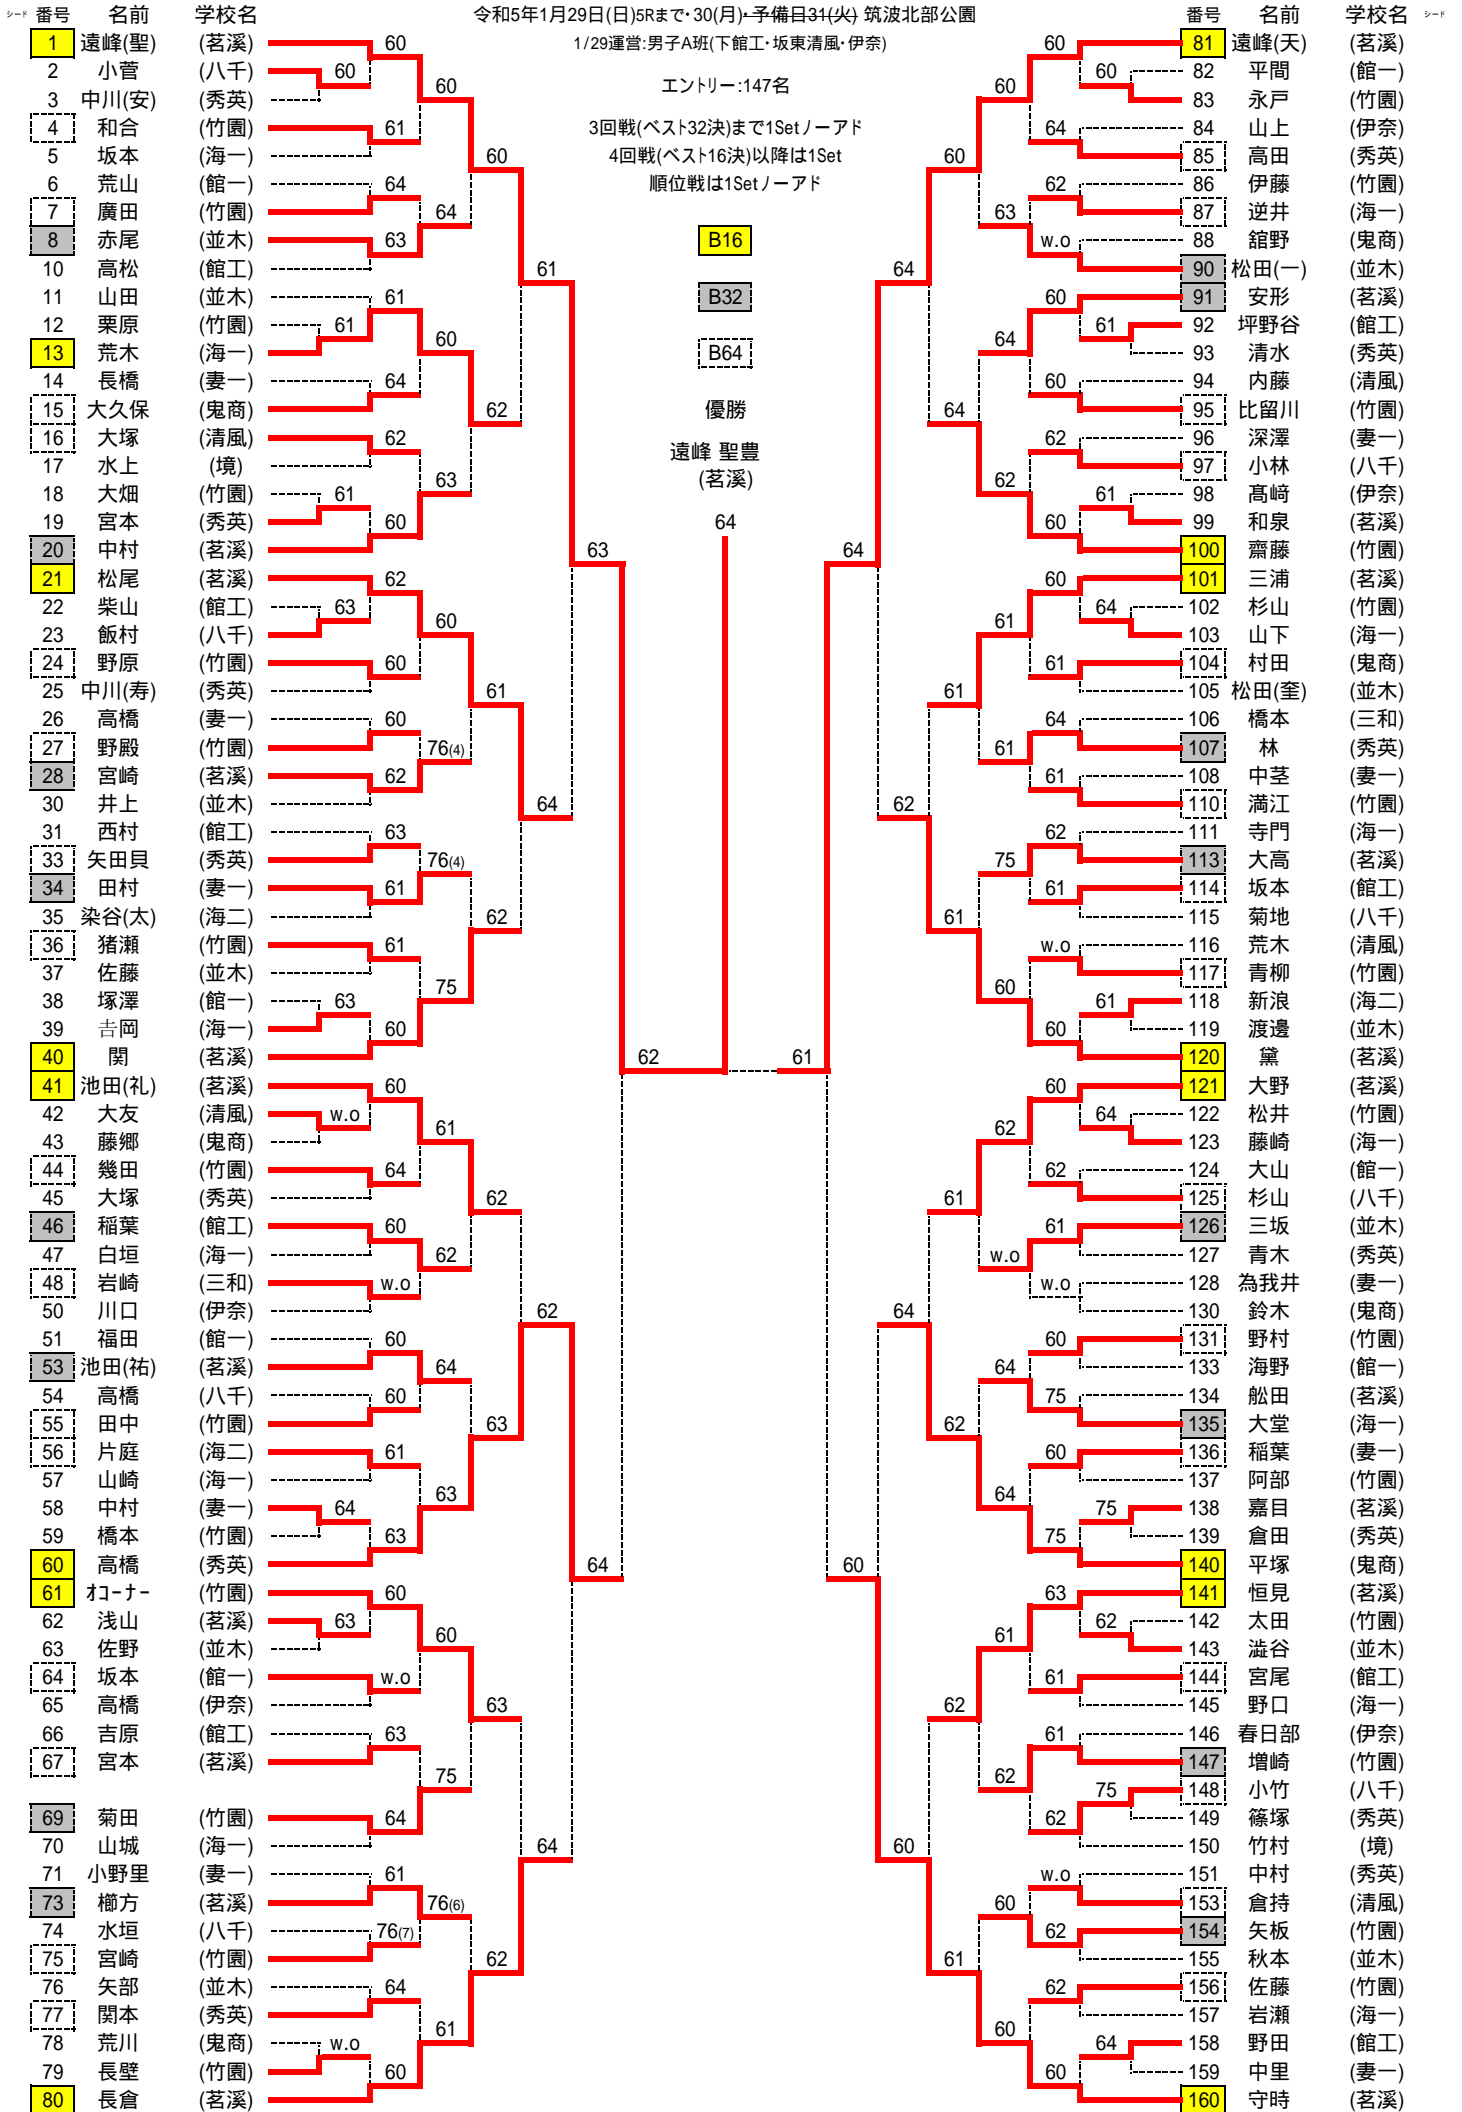

令和4年度 県西地区高等学校春季テニス選手権大会 男子シングルス

令和5年1月29日(日)5Rまで・30(月)・予備日34(火) 筑波北部公園
1/29運営:男子A班(下館工・坂東清風・伊奈)

令和4年度 県西地区春季テニス大会 男子シングルス順位戦結果(1Setノード)

3位決定戦

5位決定戦

7位決定戦

9位決定戦

11位決定戦

13位決定戦

15位決定戦

順位	ドロ-番号	氏名	学校名
1	1	遠峰(聖)	(茗溪)
2	81	遠峰(天)	(茗溪)
3	160	守時	(茗溪)
4	60	高橋	(秀英)
5	21	松尾	(茗溪)
6	120	黛	(茗溪)
7	80	長倉	(茗溪)
8	140	平塚	(鬼商)
9	41	池田(礼)	(茗溪)
10	121	大野	(茗溪)
11	40	関	(茗溪)
12	100	齋藤	(竹園)
13	101	三浦	(茗溪)
14	13	荒木	(海一)
15	61	角ナ-	(竹園)
16	141	恒見	(茗溪)

60

61

62

62

62

60

60

63