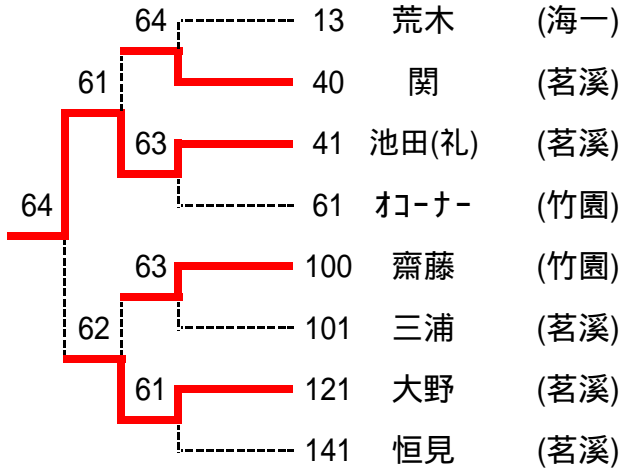

令和4年度 県西地区高等学校春季テニス選手権大会 男子シングルス

令和5年1月29日(日)5Rまで・30(月)・予備日34(火) 筑波北部公園
1/29運営:男子A班(下館工・坂東清風・伊奈)

令和4年度 県西地区春季テニス大会 男子シングルス順位戦結果(1Setノード)

3位決定戦

5位決定戦

7位決定戦

9位決定戦

11位決定戦

13位決定戦

15位決定戦

順位	ドロ-番号	氏名	学校名
1	1	遠峰(聖)	(茗溪)
2	81	遠峰(天)	(茗溪)
3	160	守時	(茗溪)
4	60	高橋	(秀英)
5	21	松尾	(茗溪)
6	120	黛	(茗溪)
7	80	長倉	(茗溪)
8	140	平塚	(鬼商)
9	41	池田(礼)	(茗溪)
10	121	大野	(茗溪)
11	40	関	(茗溪)
12	100	齋藤	(竹園)
13	101	三浦	(茗溪)
14	13	荒木	(海一)
15	61	角ナ-	(竹園)
16	141	恒見	(茗溪)